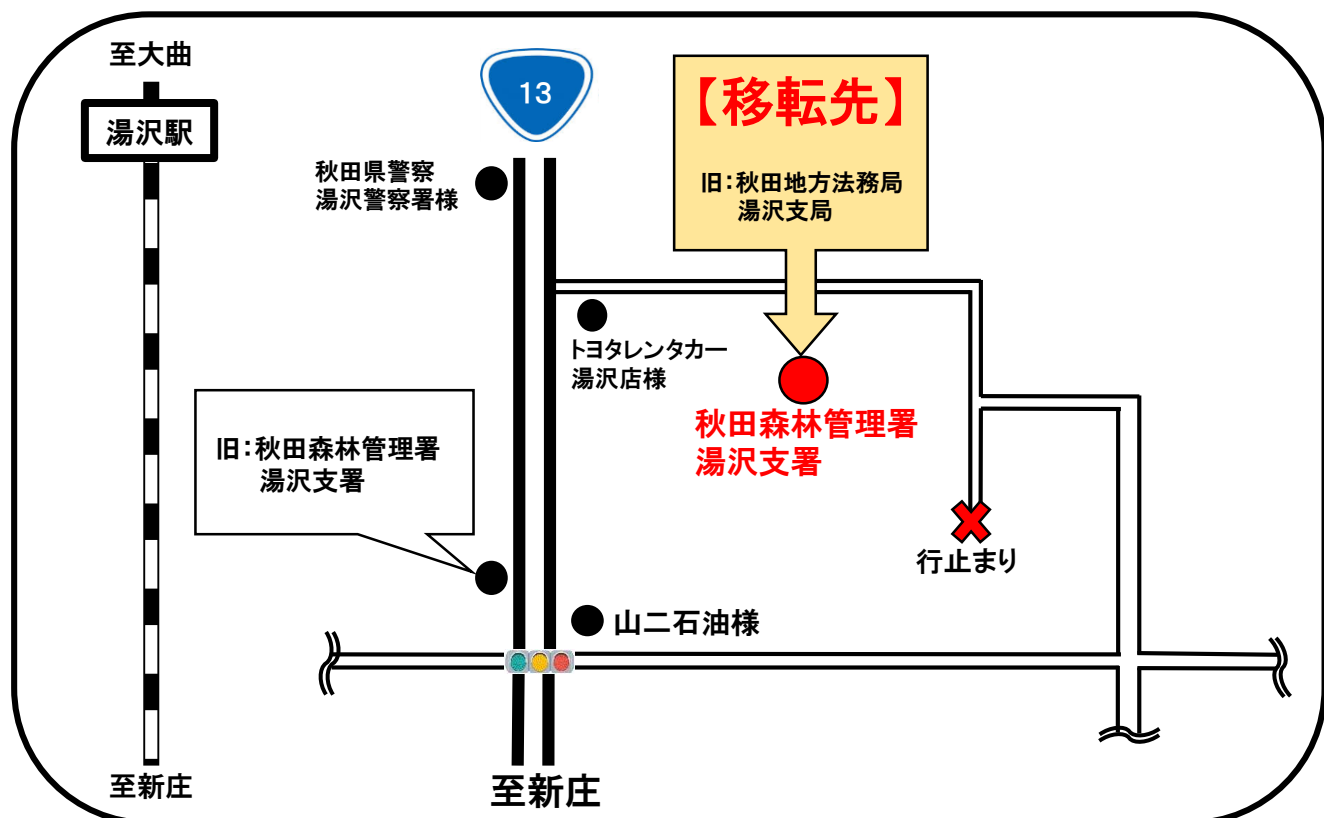

【庁舎移転のお知らせ】

秋田森林管理署 湯沢支署は、
令和3年5月6日(木)より
下記住所に移転しました。

〒012-0844

秋田県湯沢市田町二丁目6番38号

【お問い合わせ先】

☎0183-73-2164

皆様には何かとご不便・ご迷惑をおかけしますが、
ご理解とご協力のほどお願い申し上げます。

秋田森林管理署 湯沢支署