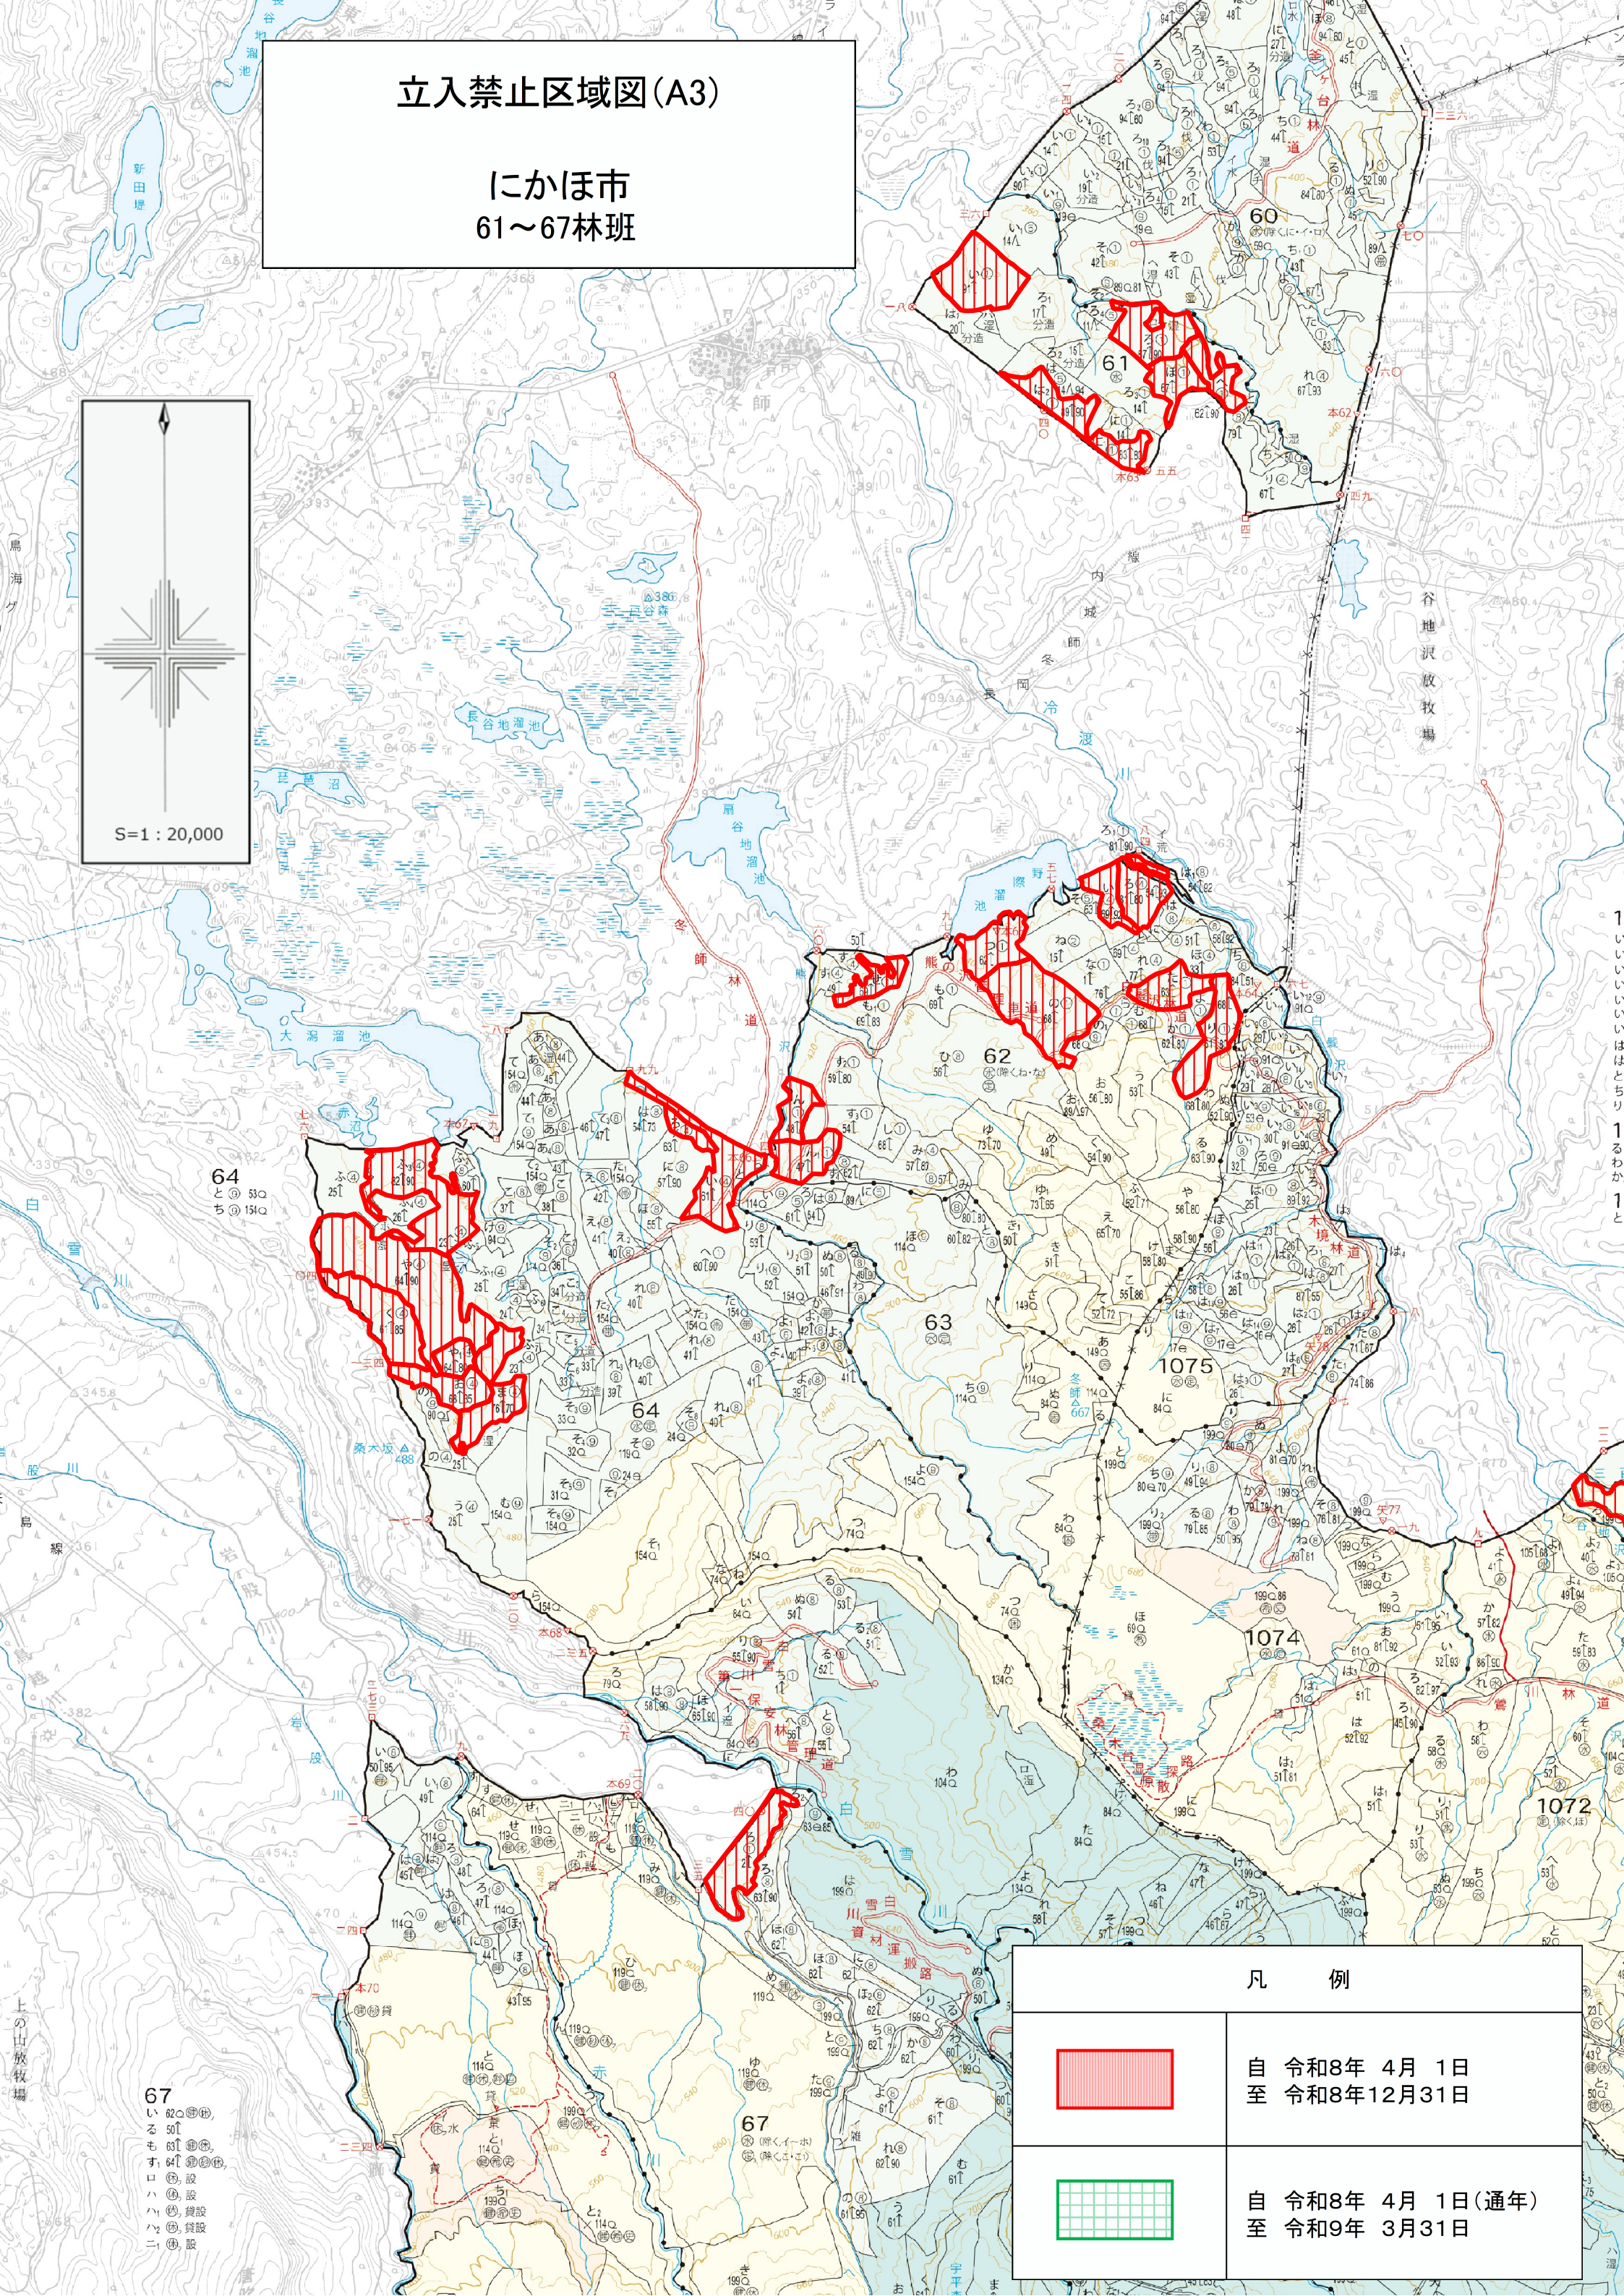

立入禁止区域図(A3)

にかほ市 61~67林班

凡 例	
	自 令和8年 4月 1日 至 令和8年12月31日
	自 令和8年 4月 1日(通年) 至 令和9年 3月31日

67
い 62
る 50
も 63
す 64
口 65
ハ 66
ハ 67
ニ 68