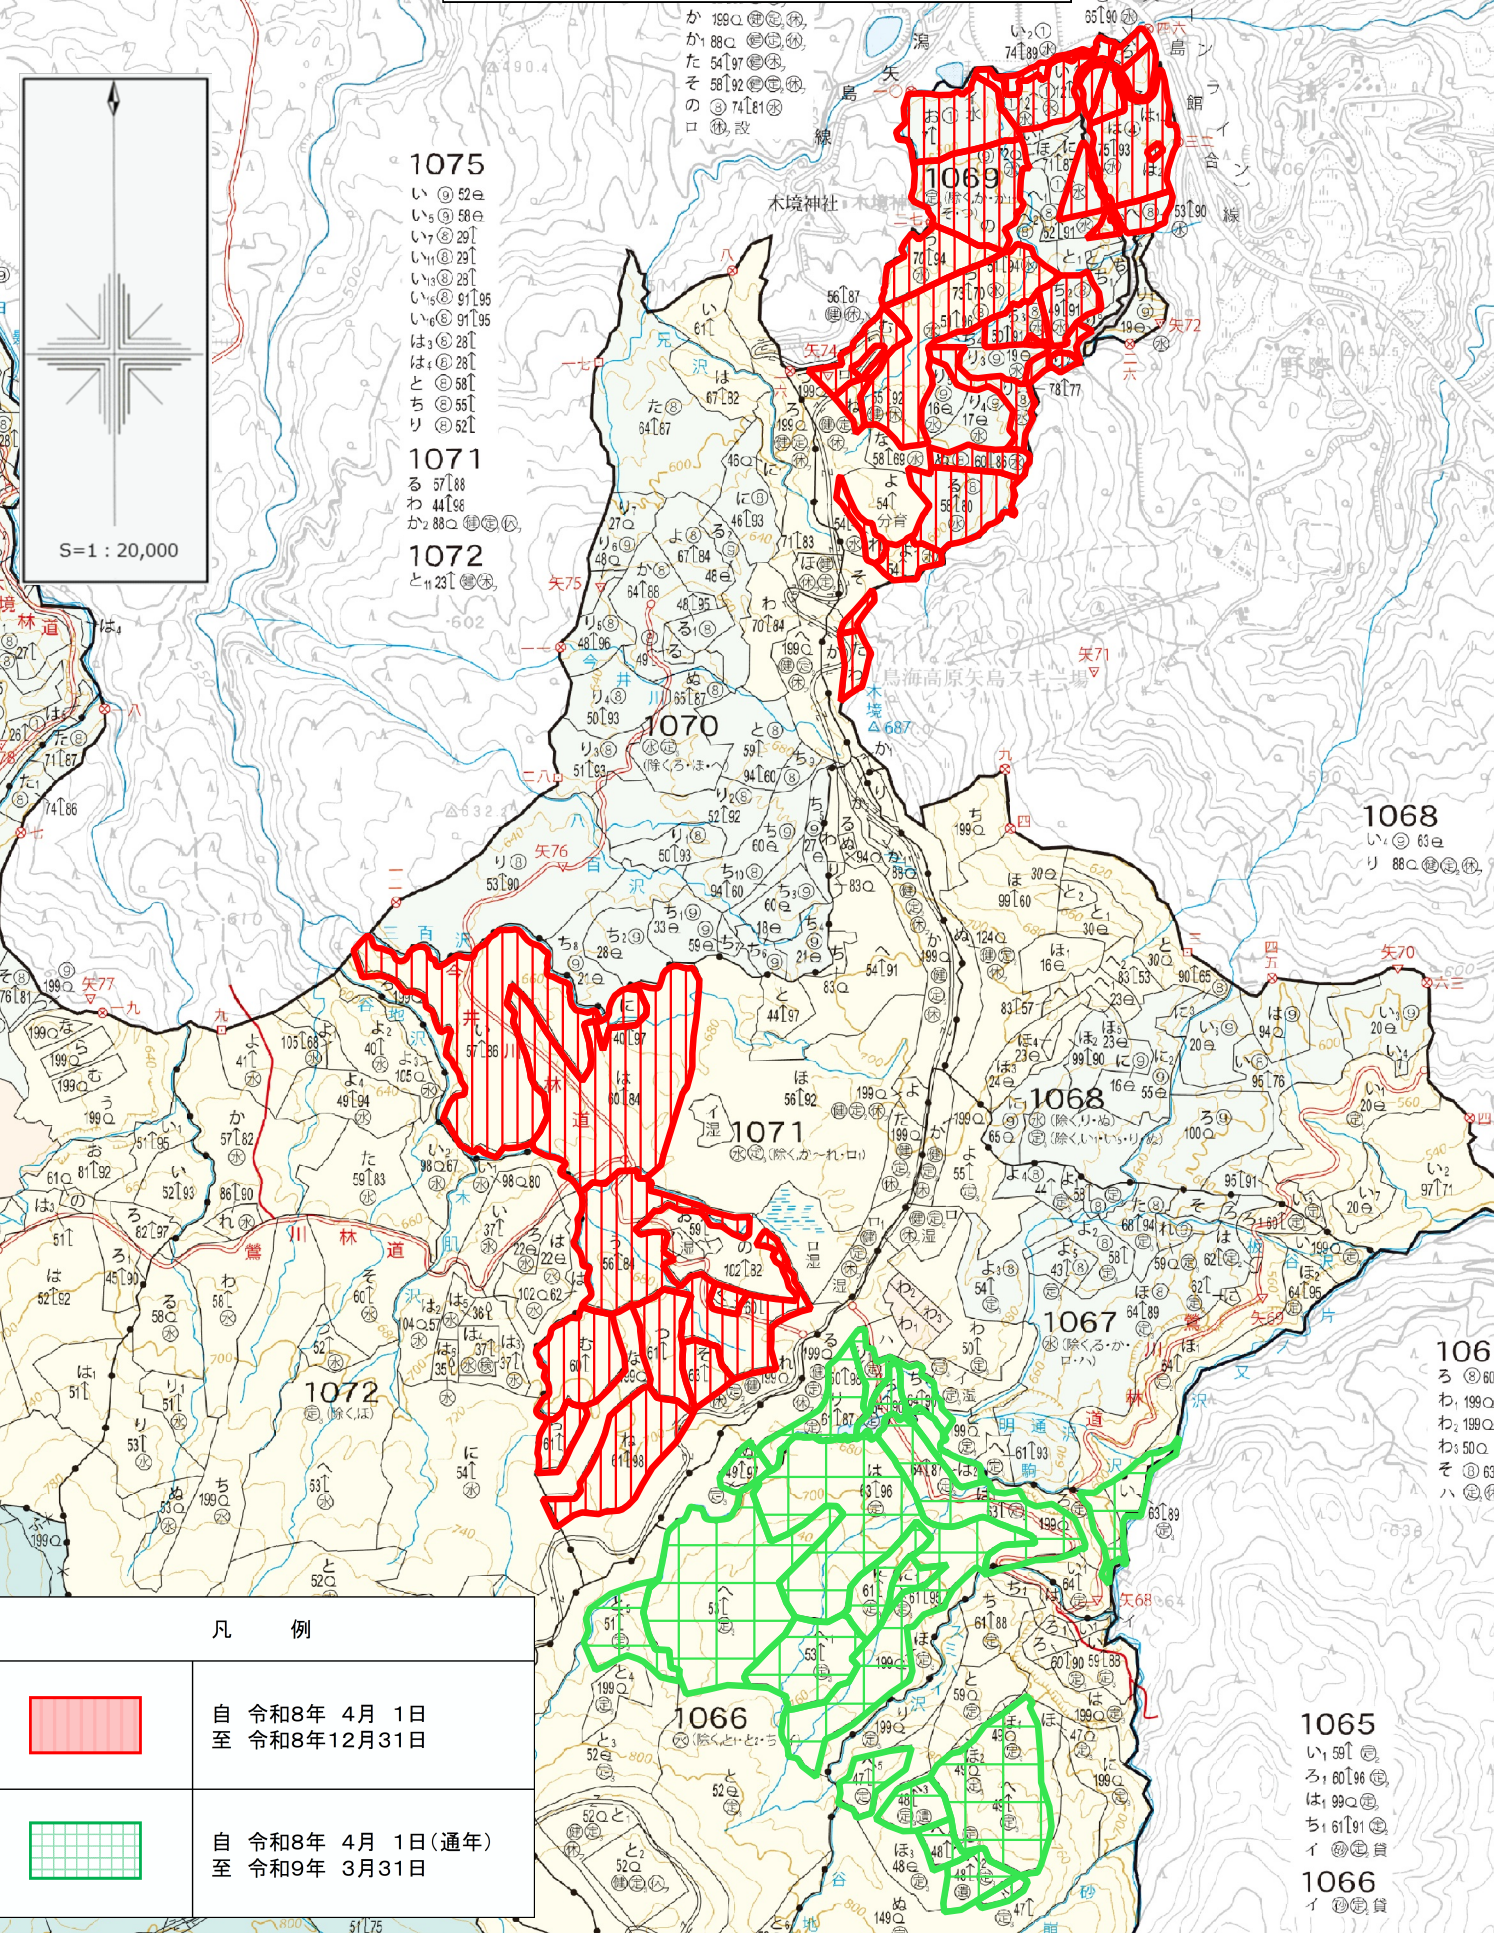

# 立入禁止区域図(A4)

由利本荘市(旧矢島町)  
1065~1071林班

1075  
い ② 82e  
い ② 58e  
い ② 29f  
い ② 29f  
い ② 29f  
い ② 91f95  
い ② 91f95  
は ③ 28f  
は ③ 28f  
と ③ 58f  
と ③ 58f  
り ② 52f

1071  
る 57f88  
わ 44f88  
か ② 88e

1072  
と ② 23f

## 凡 例

自 令和8年 4月 1日  
至 令和8年12月31日

自 令和8年 4月 1日(通年)  
至 令和9年 3月31日

1065  
い ② 99f  
ろ ② 60f96e  
は ② 99e  
ち ② 61f91e  
い ② 66e  
1066  
い ② 66e