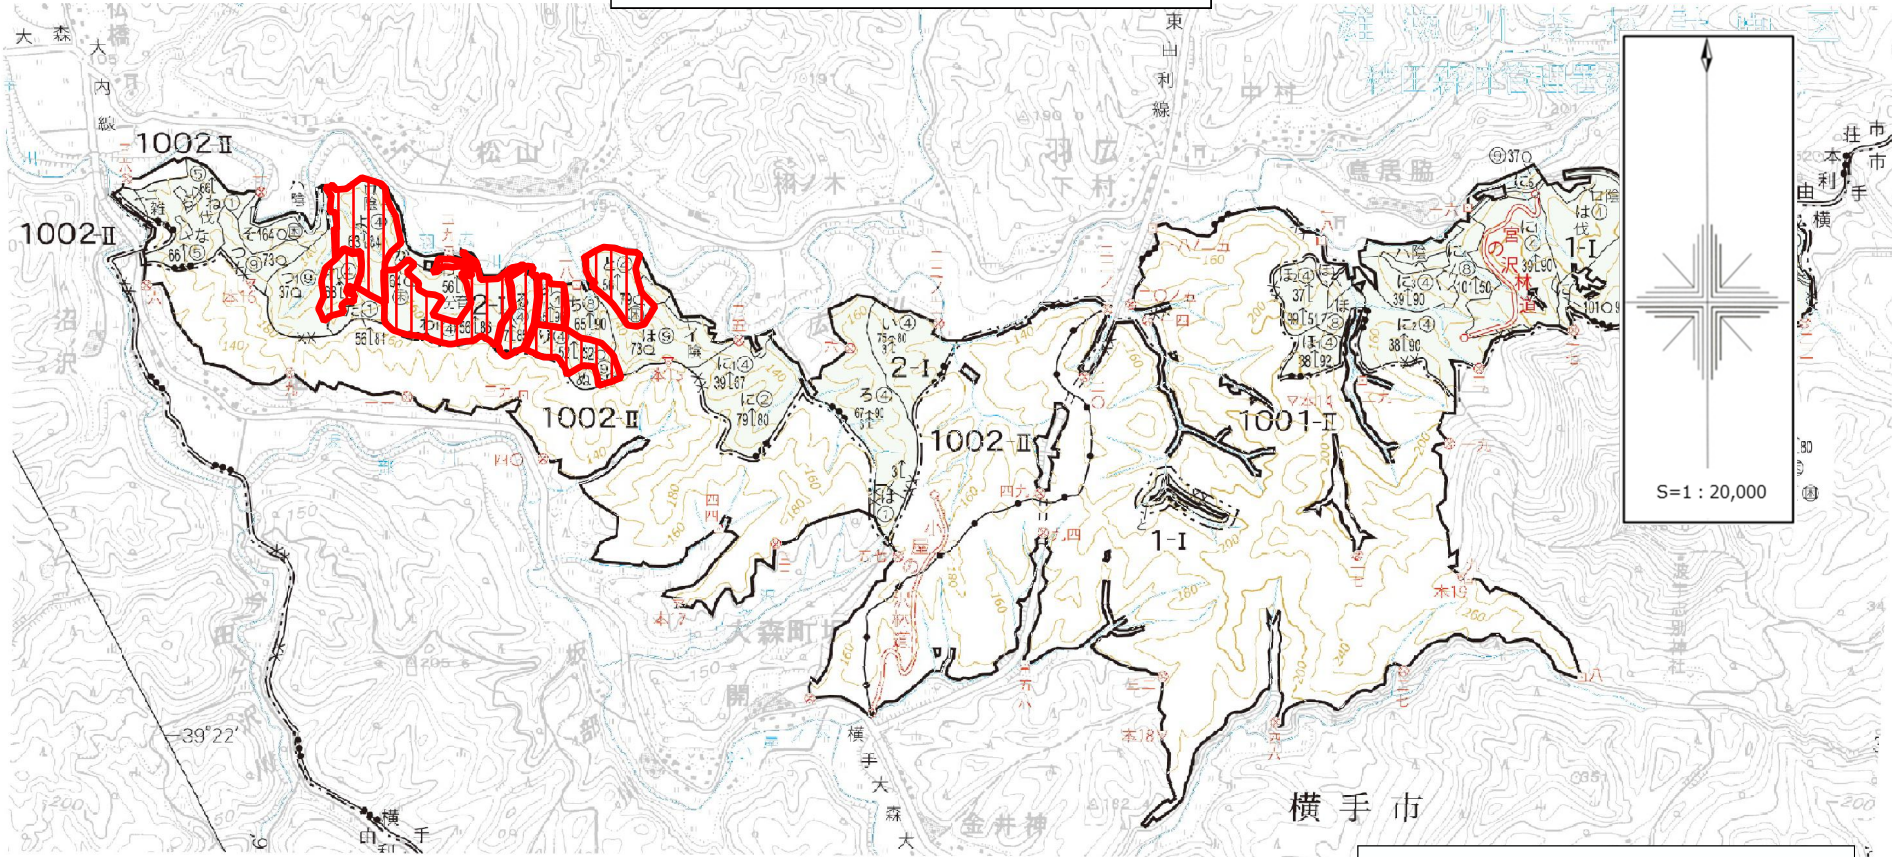

立入禁止区域図(A4)

由利本荘市(旧大内町)  
2-I 林班

凡 例	
	自 令和8年 4月 1日 至 令和8年12月31日
	自 令和8年 4月 1日(通年) 至 令和9年 3月31日

# 立入禁止区域图(A4)

由利本荘市(旧大内町)  
3林班

凡 例	
	自 令和8年 4月 1日 至 令和8年12月31日
	自 令和8年 4月 1日(通年) 至 令和9年 3月31日

# 立入禁止区域図(A3)

## 由利本荘市(旧大内町) 11~34林班

准  
勿  
川  
森  
木  
汁  
管  
画  
内  
区

凡 例	
	自 令和8年 4月 1日 至 令和8年12月31日
	自 令和8年 4月 1日(通年) 至 令和9年 3月31日