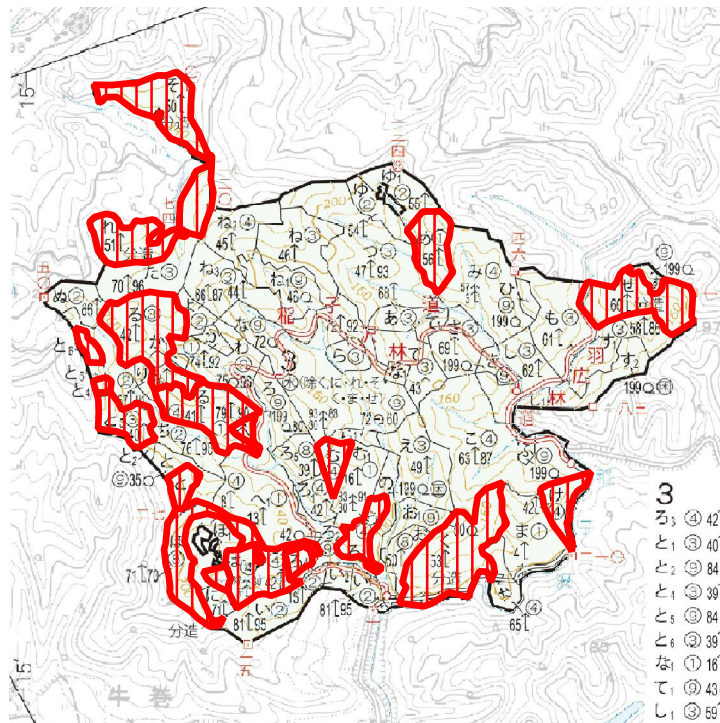

立入禁止区域図(A4)

由利本荘市(旧大内町)  
2-I 林班

凡 例	
	自 令和8年 4月 1日 至 令和8年12月31日
	自 令和8年 4月 1日(通年) 至 令和9年 3月31日

# 立入禁止区域图(A4)

由利本荘市(旧大内町)  
3林班

凡 例	
	自 令和8年 4月 1日 至 令和8年12月31日
	自 令和8年 4月 1日(通年) 至 令和9年 3月31日

# 立入禁止区域図(A3)

## 由利本荘市(旧大内町) 11~34林班

准  
勿  
川  
森  
木  
汁  
管  
画  
内  
区

凡 例	
	自 令和8年 4月 1日 至 令和8年12月31日
	自 令和8年 4月 1日(通年) 至 令和9年 3月31日