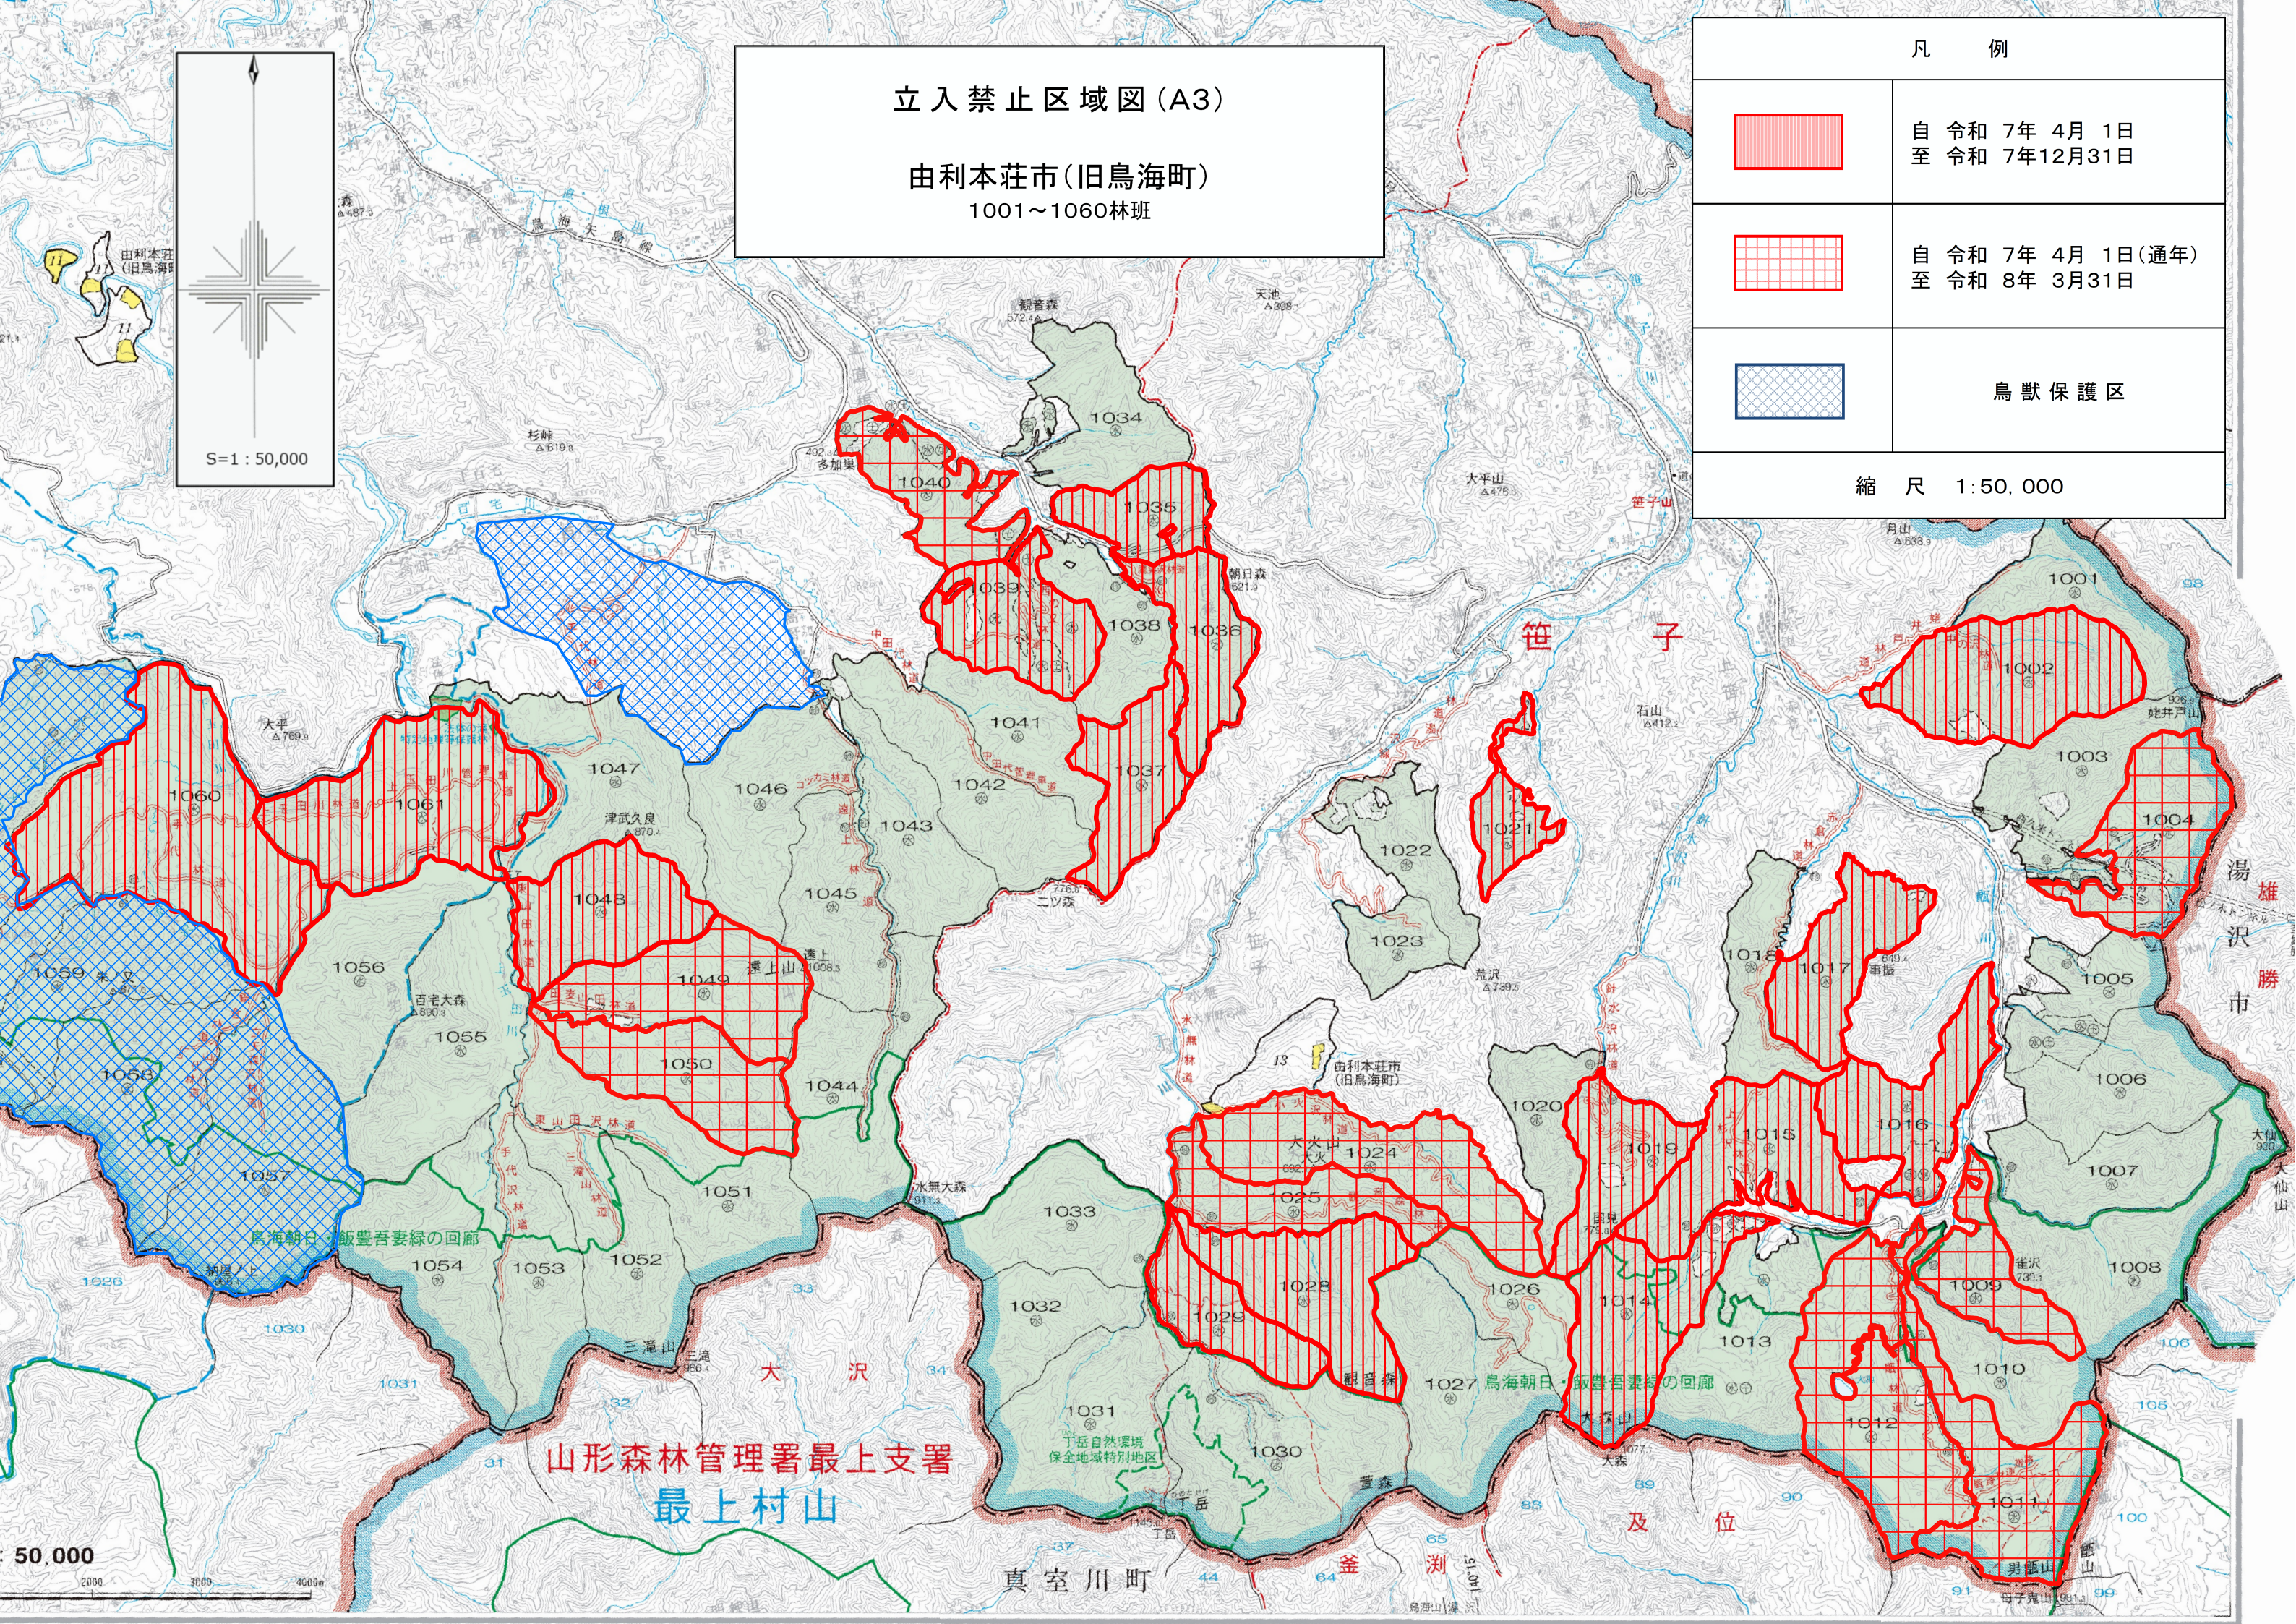

立入禁止区域図 (A3)

由利本荘市(旧鳥海町)
1001~1060林班

凡 例	
	自 令和 7年 4月 1日 至 令和 7年12月31日
	自 令和 7年 4月 1日(通年) 至 令和 8年 3月31日
	鳥 獣 保 護 区

縮 尺 1:50,000

North arrow and scale indicator.

S=1:50,000

50,000
2000 3000 4000m

山形森林管理署最上支署
最上村山

真室川町

湯 沢 市

及 位

男 前 山