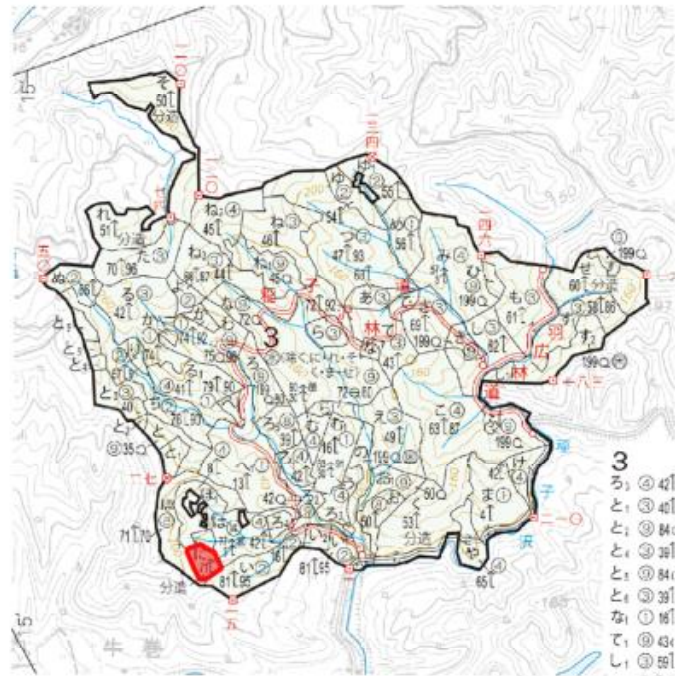

(別紙)

物件番号	4
国有林名	稲子沢外1
林小班	31c

主要樹種径級別本数及び材積

樹種	その他L(一般材)		その他L(低質材)											
	22cm	18m	16cm	15m										
平均 径級/樹高	(本)	(m ³)	(本)	(m ³)	(本)	(m ³)	(本)	(m ³)	(本)	(m ³)	(本)	(m ³)	(本)	(m ³)
10cm以下			1	0.04										
12cm			2	0.10										
14cm			9	0.75										
16cm			11	1.51										
18cm			6	1.00										
20cm			14	3.42										
22cm	2	0.60												
24cm														
26cm														
28cm														
30cm														
32cm														
34cm														
36cm														
38cm														
40cm														
42cm														
44cm														
46cm														
48cm														
50cm														
52cm														
54cm														
56cm														
58cm														
60cm														
62cm以上														
計	2	0.60	43	6.82	0	0.00	0	0.00	0	0.00	0	0.00	0	0.00

公売物件位置図

(入札番号第 4 号 3 に林小班)

- ③
- ④
- ⑤
- ⑥
- ⑦
- ⑧
- ⑨
- ⑩
- ⑪
- ⑫
- ⑬
- ⑭
- ⑮
- ⑯
- ⑰
- ⑱
- ⑲
- ⑳
- ㉑
- ㉒
- ㉓
- ㉔
- ㉕
- ㉖
- ㉗
- ㉘
- ㉙
- ㉚
- ㉛
- ㉜
- ㉝
- ㉞
- ㉟
- ㊱
- ㊲
- ㊳
- ㊴
- ㊵
- ㊶
- ㊷
- ㊸
- ㊹
- ㊺
- ㊻
- ㊼
- ㊽
- ㊾
- ㊿