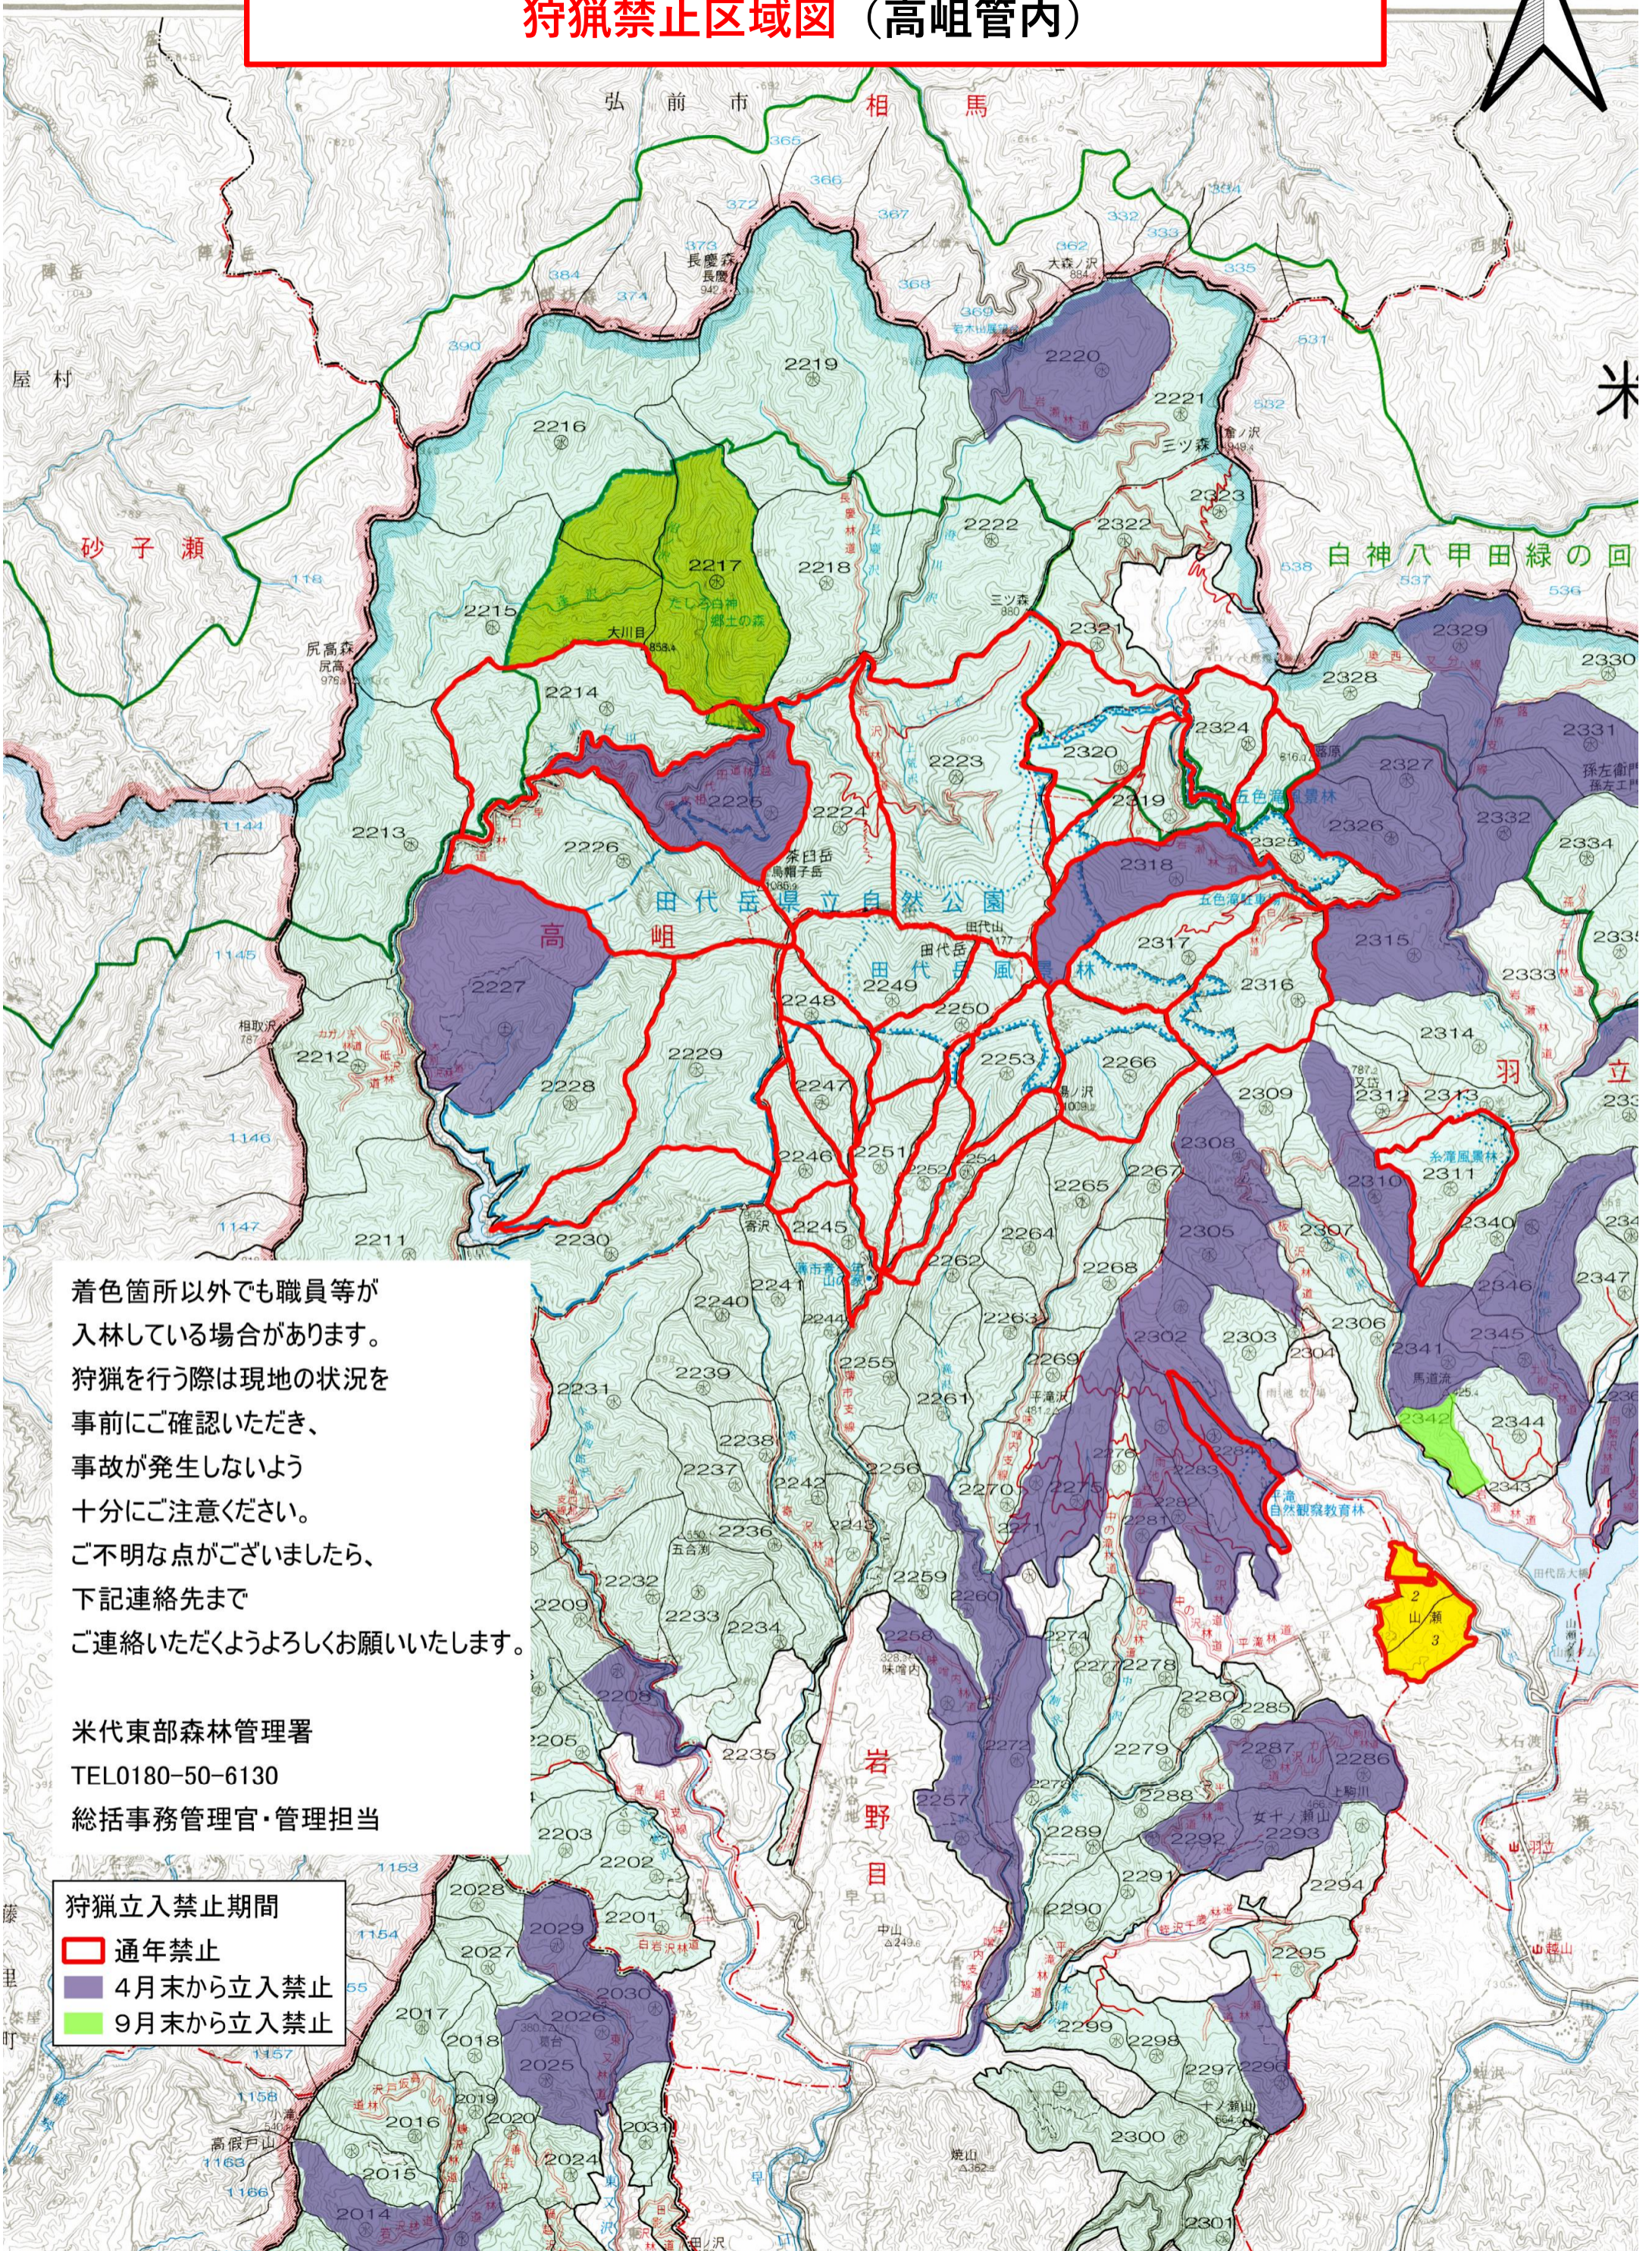

狩猟禁止区域図 (高岨管内)

着色箇所以外でも職員等が入林している場合があります。狩猟を行う際は現地の状況を事前にご確認いただき、事故が発生しないよう十分にご注意ください。ご不明な点がございましたら、下記連絡先までご連絡いただくようよろしくお願いいたします。

米代東部森林管理署
TEL0180-50-6130
総括事務管理官・管理担当

狩猟立入禁止期間

-  通年禁止
-  4月末から立入禁止
-  9月末から立入禁止

狩猟禁止区域図 (羽立・岩野目・越山管内)

林管理局

米代川森林計画図

狩猟立入禁止期間

- 通年禁止
- 4月末から立入禁止
- 9月末から立入禁止

着色箇所以外でも職員等が入林している場合があります。狩猟を行う際は現地の状況を確認し、事前に確認いただき、事故が発生しないよう十分にご注意ください。ご不明な点がございましたら、下記連絡先までご連絡いただくようよろしくお願いいたします。

米代東部森林管理署
TEL0180-50-6130
総括事務管理官・管理担当

狩猟禁止区域図 (矢立管内)

2片の内第1片

着色箇所以外でも職員等が入林している場合があります。狩猟を行う際は現地の状況を事前にご確認いただき、事故が発生しないよう十分にご注意ください。ご不明な点がございましたら、下記連絡先までご連絡いただくようよろしくお願いいたします。

狩猟立入禁止期間

- 通年禁止
- 4月末から立入禁止

米代東部森林管理署
 TEL0180-50-6130
 総括事務管理官・管理担当

狩猟立入禁止期間

- 通年禁止
- 4月末から立入禁止
- 5月末から立入禁止
- 7月末から立入禁止

米代東部森林管理署
TEL0180-50-6130
総括事務管理官・管理担当

狩猟禁止区域図 (鷹巣・扇田西・七日市管内)

- 狩猟立入禁止期間**
- 通年禁止
 - 4月末から立入禁止
 - 5月末から立入禁止
 - 7月末から立入禁止

着色箇所以外でも職員等が入林している場合があります。狩猟を行う際は現地の状況を事前にご確認いただき、事故が発生しないよう十分ご注意ください。ご不明な点がございましたら、下記連絡先までご連絡いただくようよろしくお願いいたします。