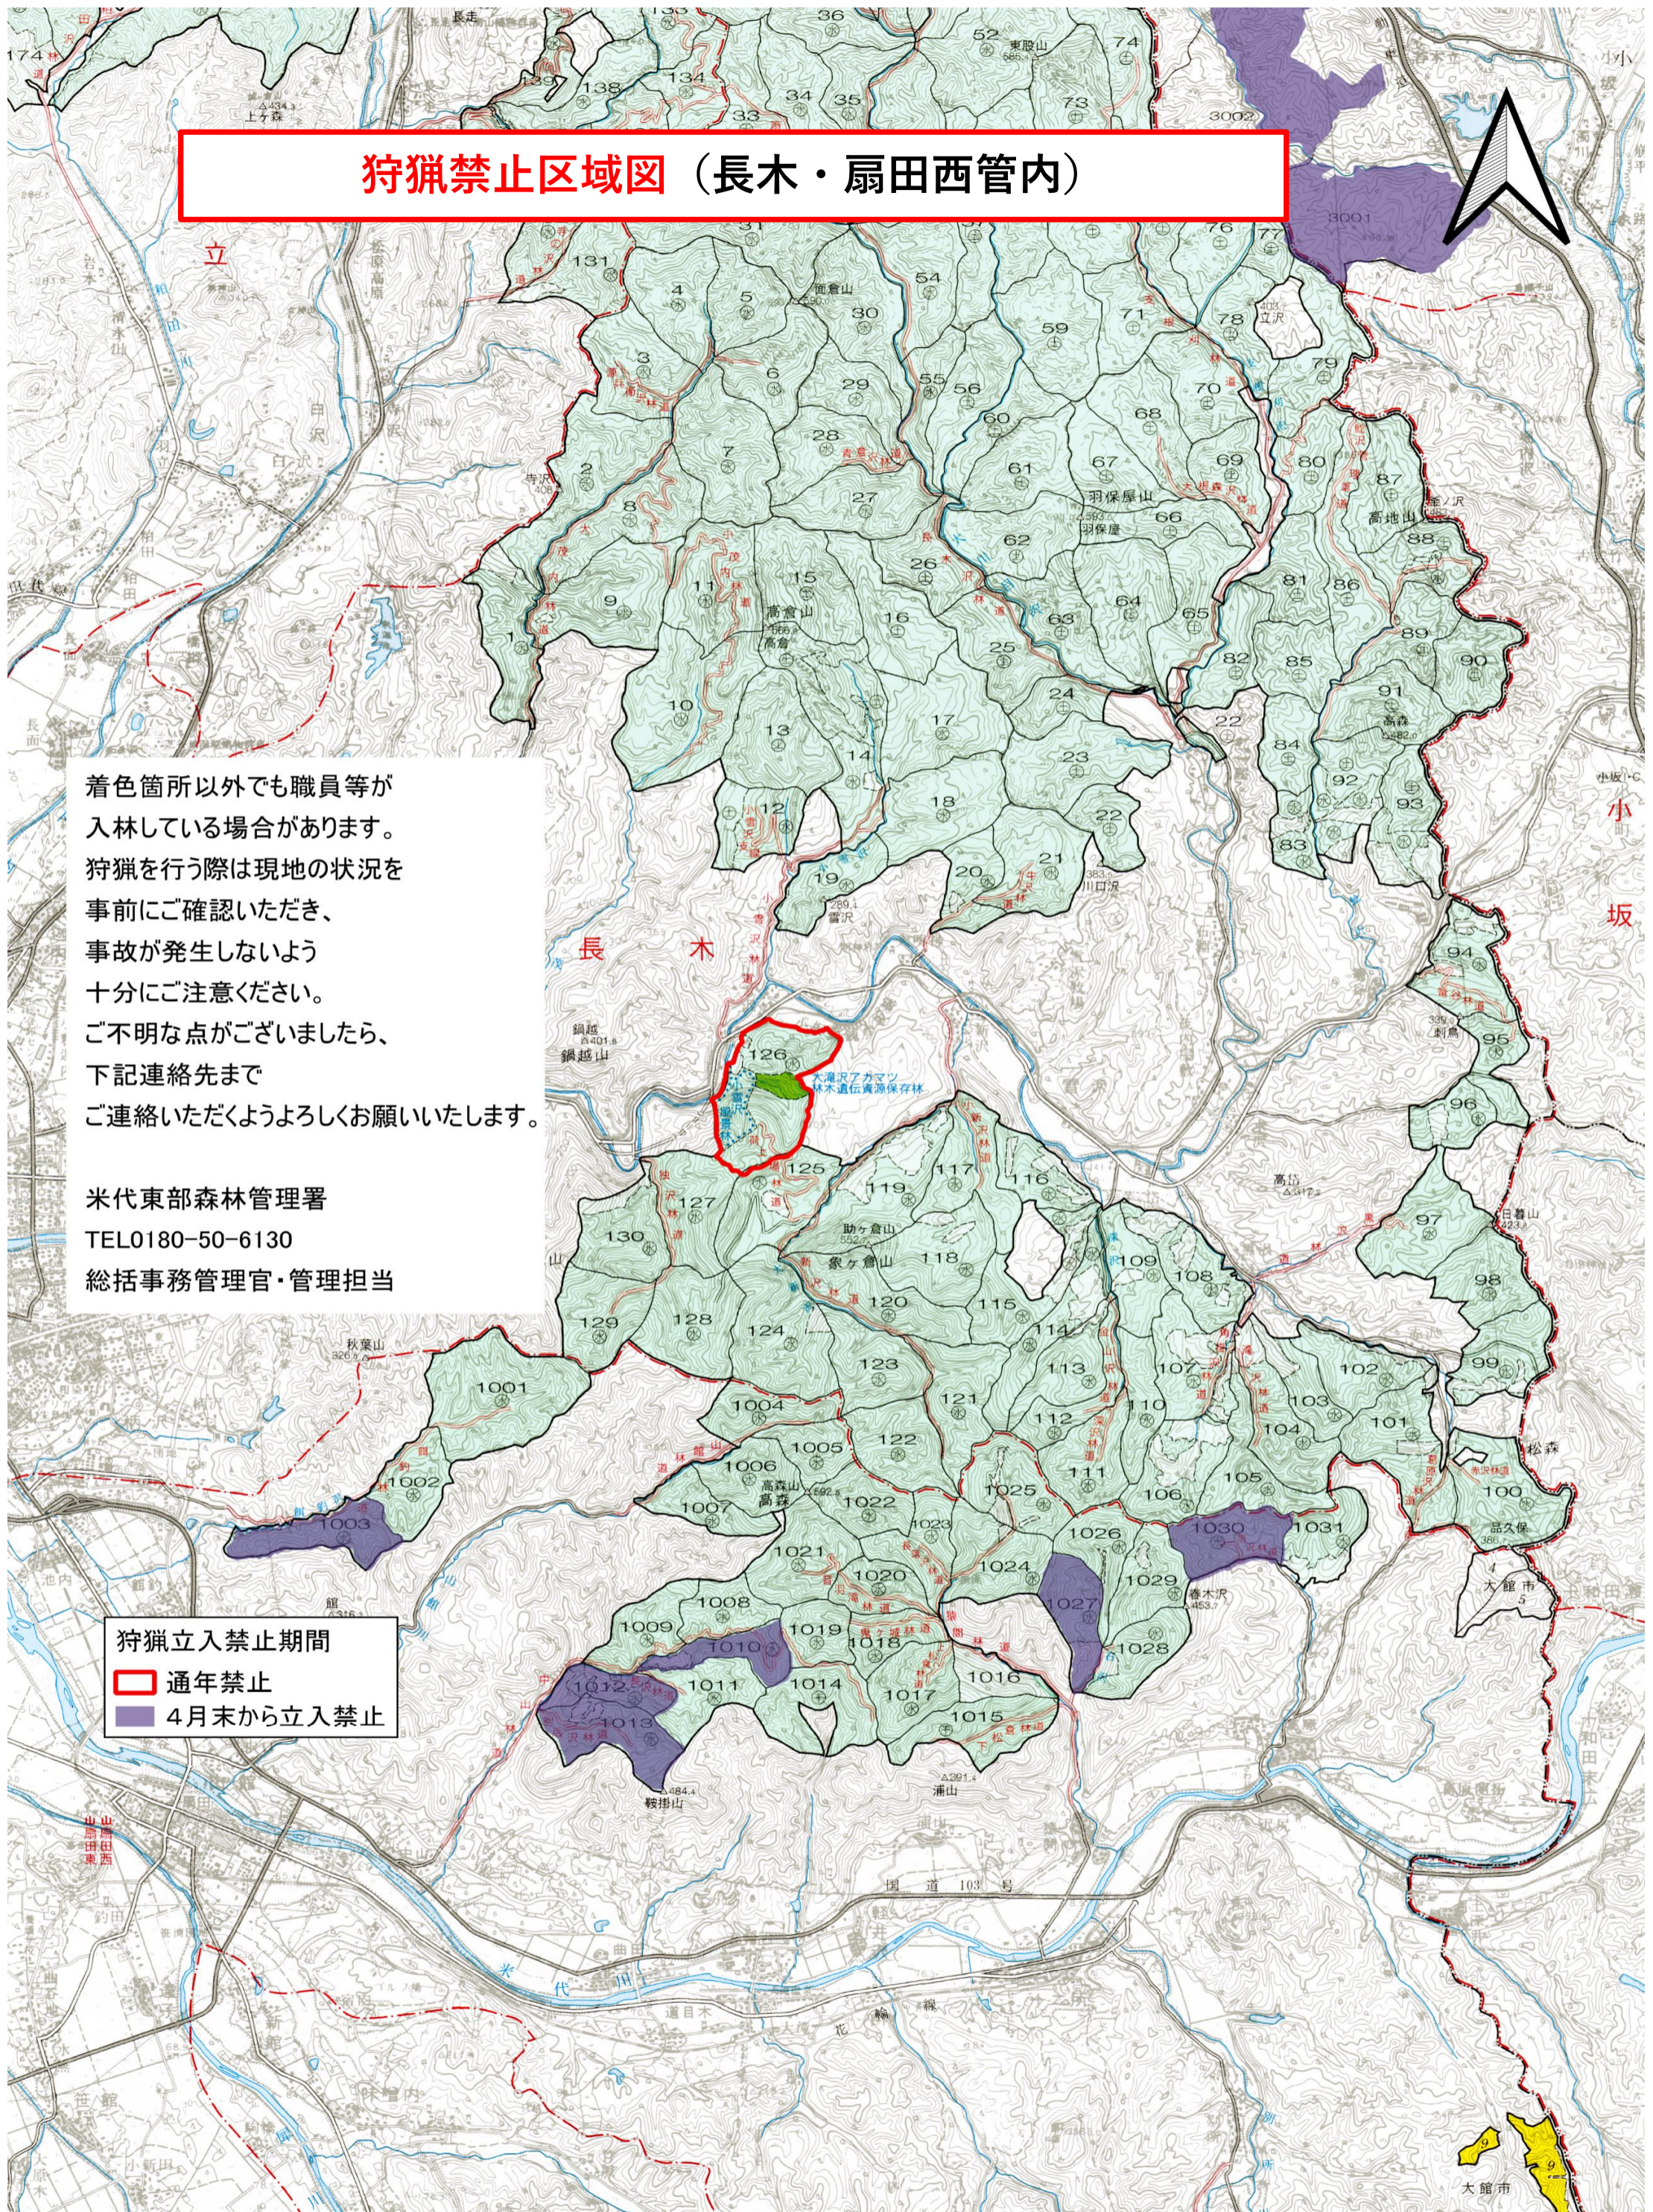

狩猟禁止区域図（長木・扇田西管内）

着色箇所以外でも職員等が入林している場合があります。狩猟を行う際は現地の状況を事前にご確認いただき、事故が発生しないよう十分ご注意ください。ご不明な点がございましたら、下記連絡先までご連絡いただくようよろしくお願いいたします。

米代東部森林管理署
TEL0180-50-6130
総括事務管理官・管理担当

狩猟立入禁止期間

- 通年禁止
- 4月末から立入禁止