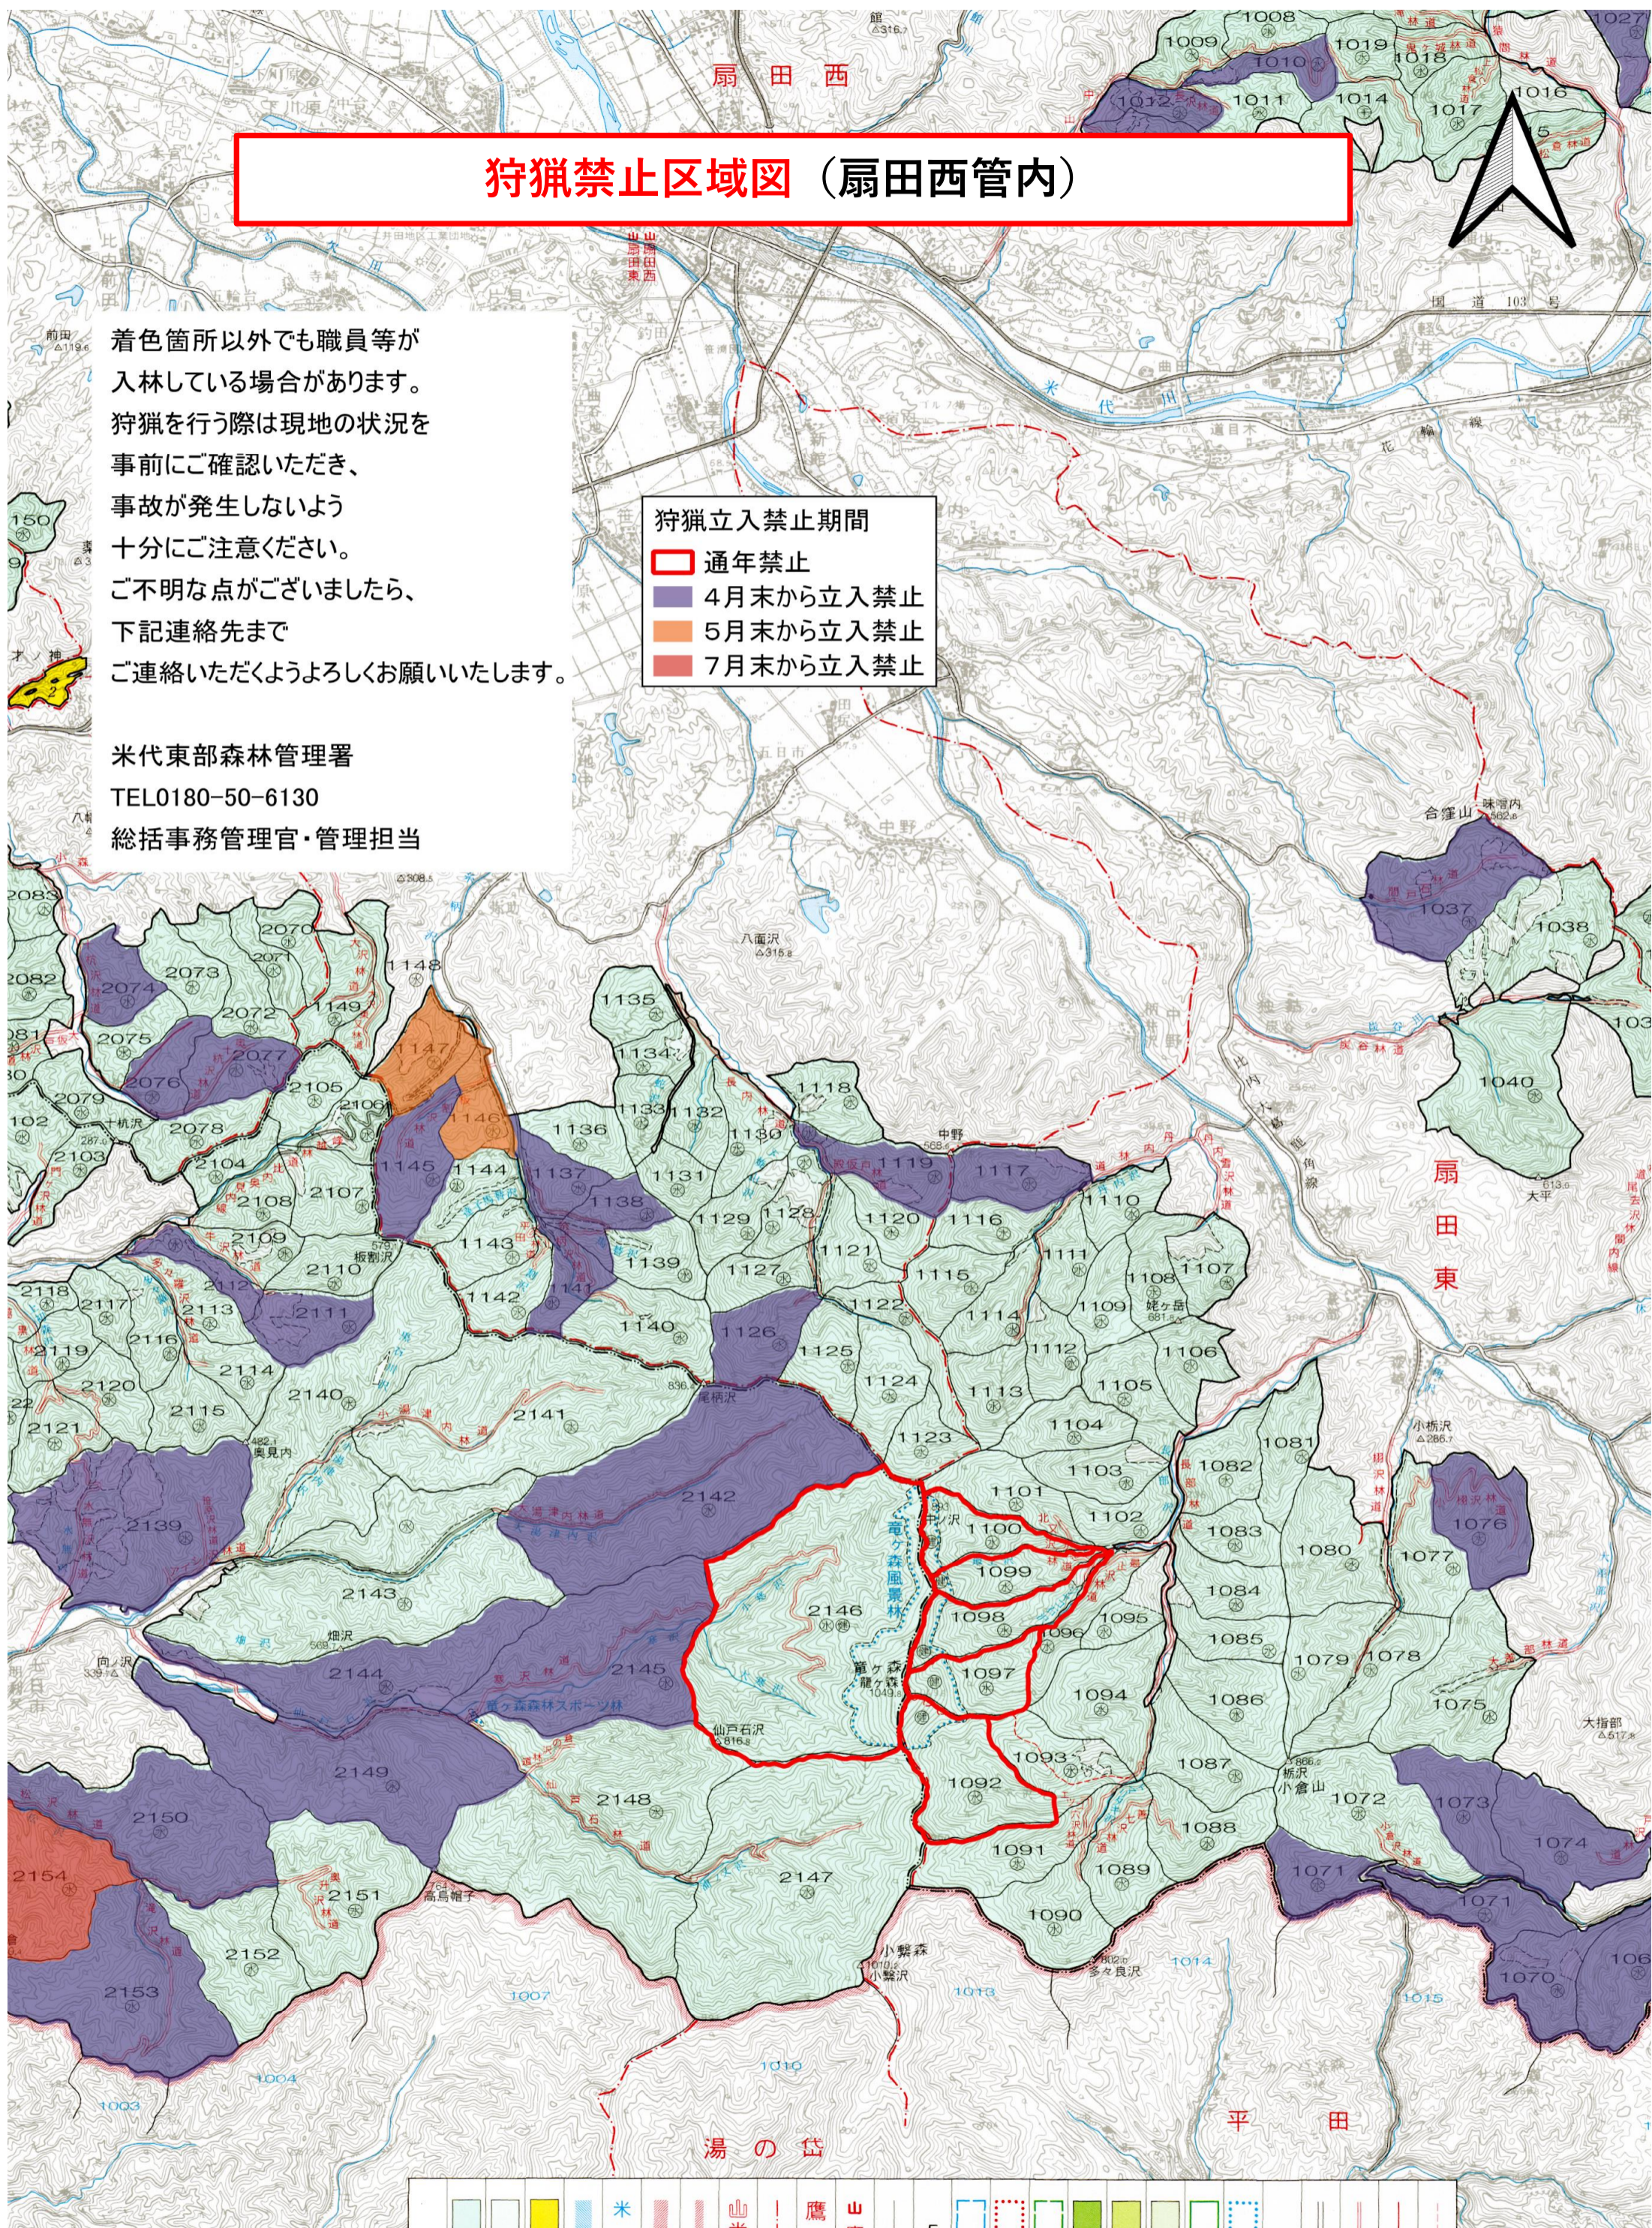

狩猟禁止区域図 (羽立・岩野目・越山管内)

林管理局

米代川森林計画図

狩猟立入禁止期間

- 通年禁止
- 4月末から立入禁止
- 9月末から立入禁止

着色箇所以外でも職員等が入林している場合があります。狩猟を行う際は現地の状況を確認し、事前に確認いただき、事故が発生しないよう十分にご注意ください。ご不明な点がございましたら、下記連絡先までご連絡いただくようよろしくお願いいたします。

米代東部森林管理署
TEL0180-50-6130
総括事務管理官・管理担当

着色箇所以外でも職員等が入林している場合があります。狩猟を行う際は現地の状況を事前にご確認いただき、事故が発生しないよう十分ご注意ください。ご不明な点がございましたら、下記連絡先までご連絡いただくようよろしくお願いいたします。

米代東部森林管理署
TEL0180-50-6130
総括事務管理官・管理担当

狩猟立入禁止期間

- 通年禁止
- 4月末から立入禁止

狩猟禁止区域図（扇田西管内）

着色箇所以外でも職員等が入林している場合があります。狩猟を行う際は現地の状況を事前にご確認いただき、事故が発生しないよう十分にご注意ください。ご不明な点がございましたら、下記連絡先までご連絡いただくようよろしくお願いいたします。

狩猟立入禁止期間

- 通年禁止
- 4月末から立入禁止
- 5月末から立入禁止
- 7月末から立入禁止

米代東部森林管理署
TEL0180-50-6130
総括事務管理官・管理担当

狩猟禁止区域図 (鷹巣・扇田西・七日市管内)

- 狩猟立入禁止期間**
- 通年禁止
 - 4月末から立入禁止
 - 5月末から立入禁止
 - 7月末から立入禁止

着色箇所以外でも職員等が入林している場合があります。狩猟を行う際は現地の状況を事前にご確認いただき、事故が発生しないよう十分ご注意ください。ご不明な点がございましたら、下記連絡先までご連絡いただくようよろしくお願いいたします。

米代東部森林管理署
TEL0180-50-6130
総括事務管理官・管理担当

狩猟禁止区域図 (鷹巣・岩野目管内)

米代西部森林管理署

真名子

岩野目

藤琴

狩猟立入禁止期間
■ 通年禁止
■ 4月末から立入禁止

着色箇所以外でも職員等が入林している場合があります。狩猟を行う際は現地の状況を事前にご確認いただき、事故が発生しないよう十分にご注意ください。ご不明な点がございましたら、下記連絡先までご連絡いただくようよろしくお願いいたします。