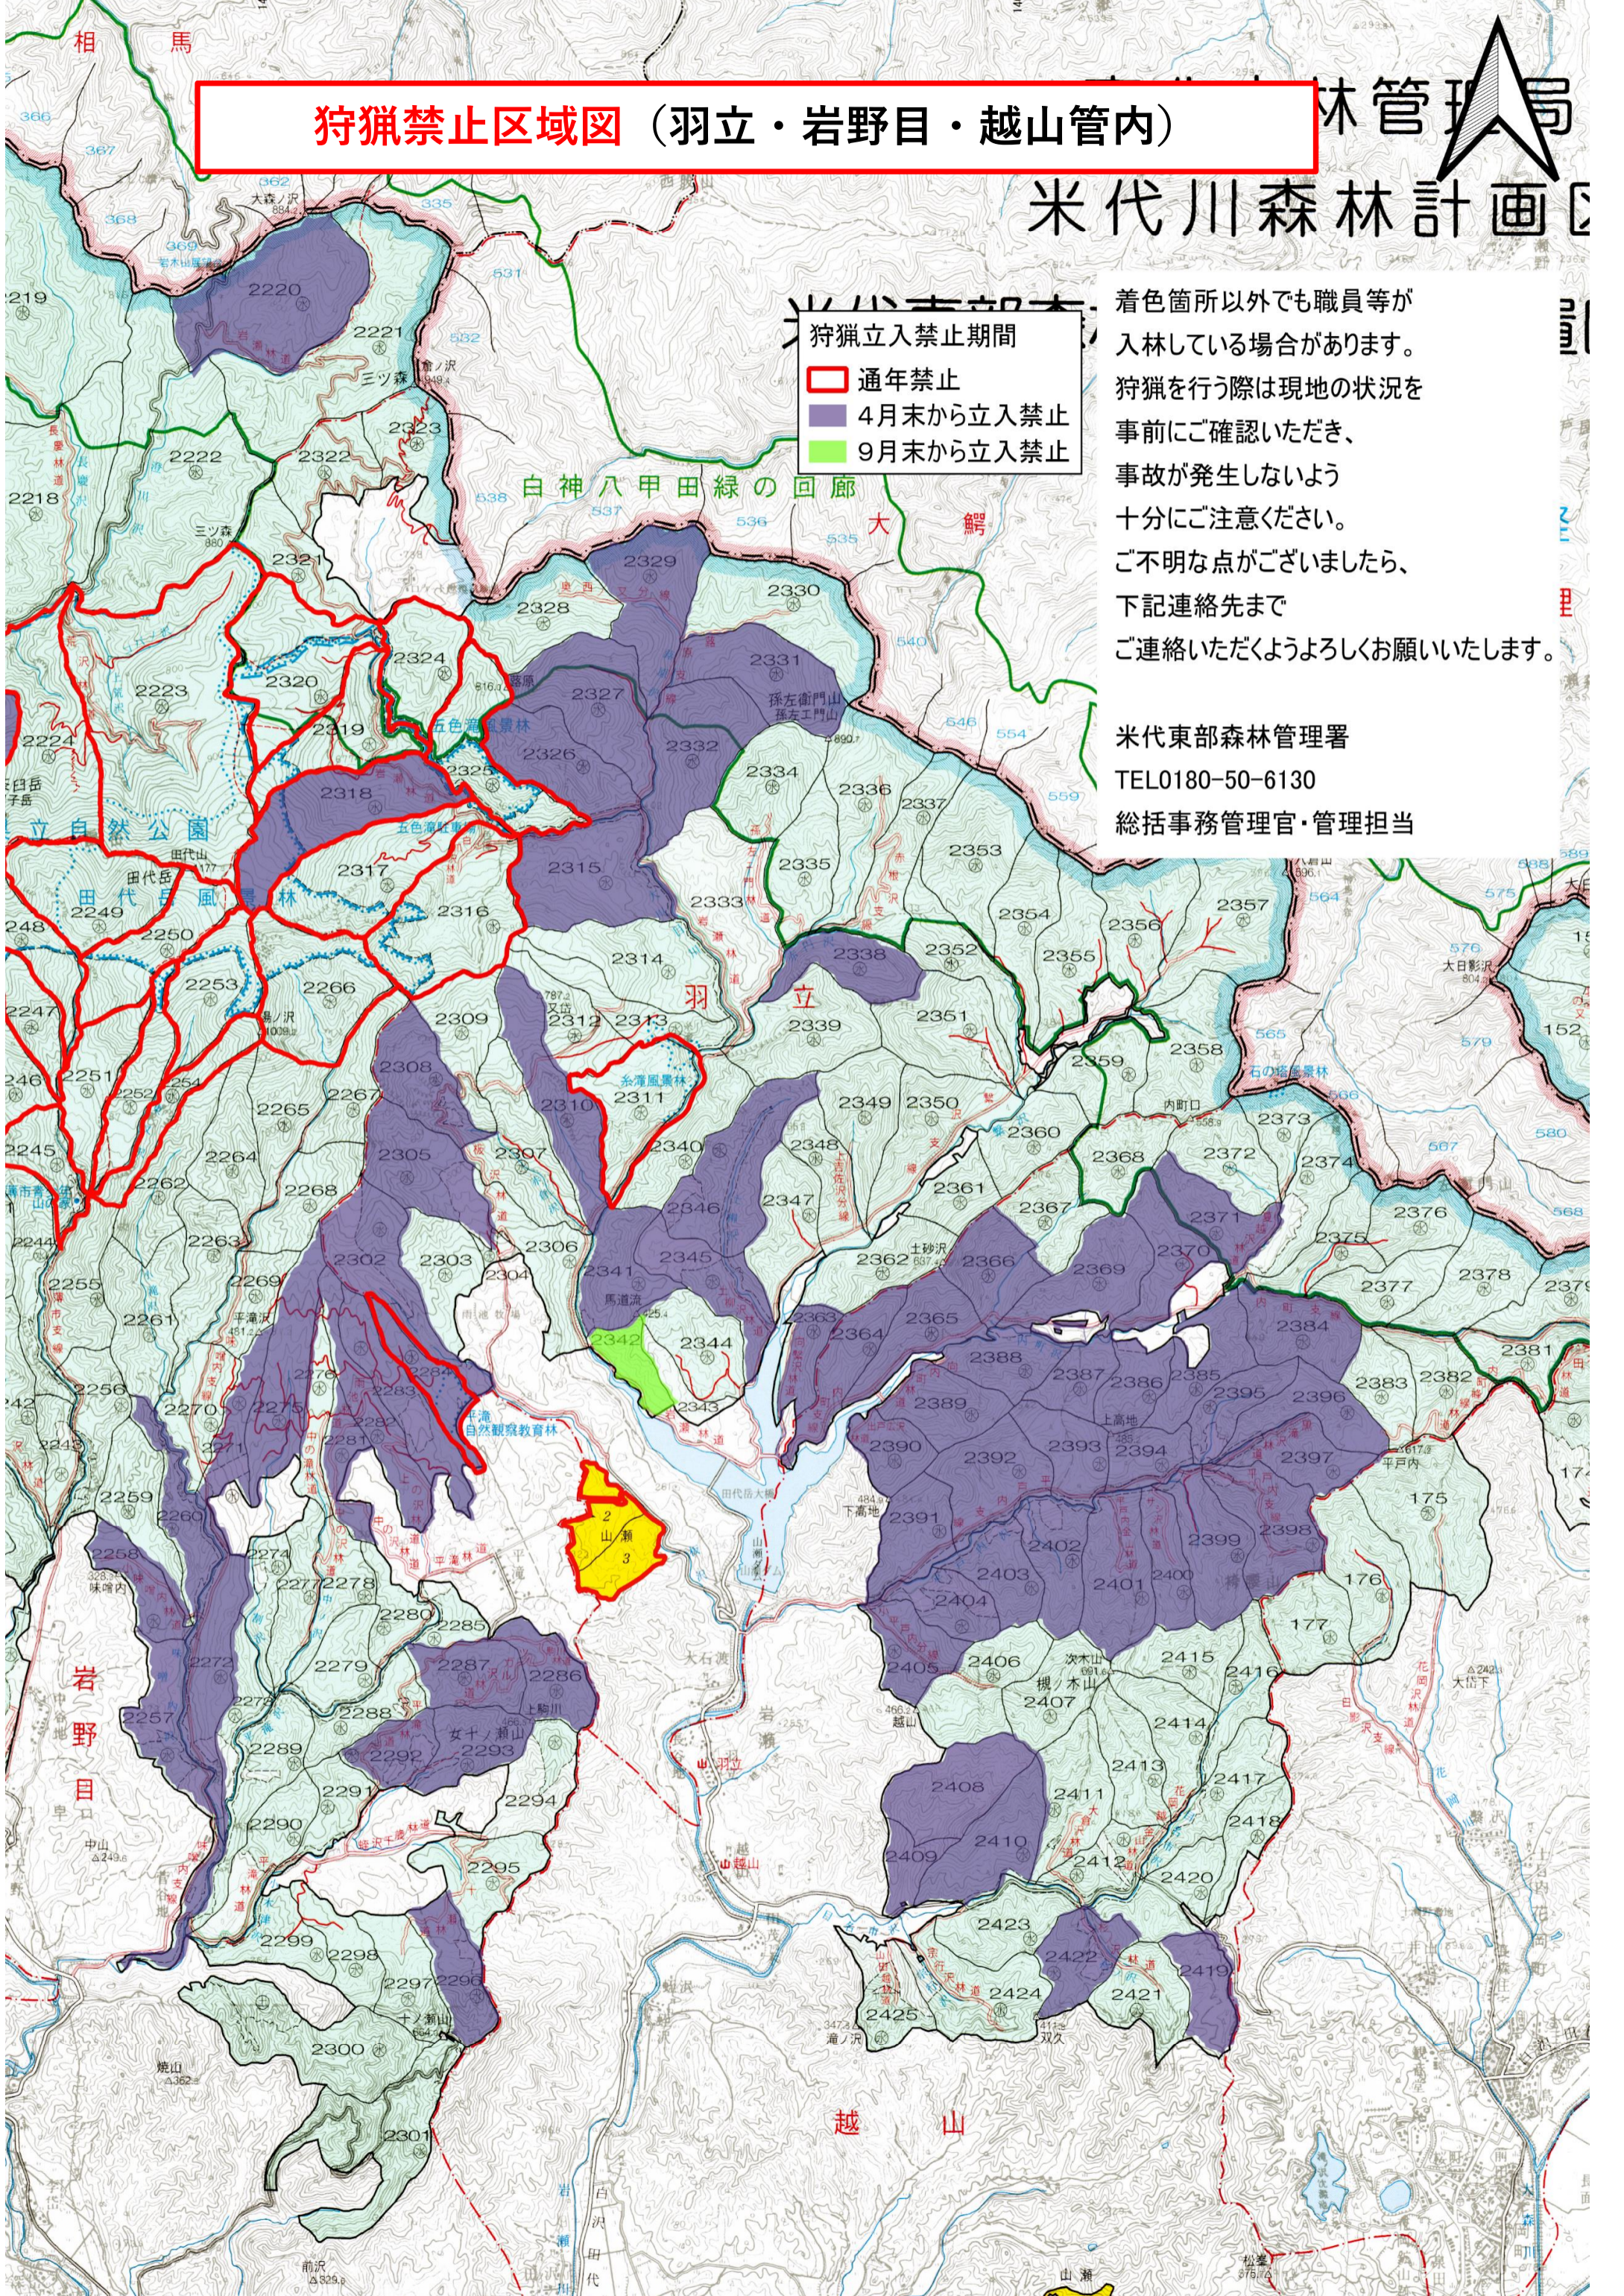

狩猟禁止区域図 (羽立・岩野目・越山管内)

林管理局

米代川森林計画図

狩猟立入禁止期間

- 通年禁止
- 4月末から立入禁止
- 9月末から立入禁止

着色箇所以外でも職員等が入林している場合があります。狩猟を行う際は現地の状況を確認し、事前に確認いただき、事故が発生しないよう十分にご注意ください。ご不明な点がございましたら、下記連絡先までご連絡いただくようよろしくお願いいたします。

米代東部森林管理署
TEL0180-50-6130
総括事務管理官・管理担当

狩猟禁止区域図 (矢立管内)

2片の内第1片

着色箇所以外でも職員等が入林している場合があります。狩猟を行う際は現地の状況を事前にご確認いただき、事故が発生しないよう十分にご注意ください。ご不明な点がございましたら、下記連絡先までご連絡いただくようよろしくお願いいたします。

狩猟立入禁止期間

- 通年禁止
- 4月末から立入禁止

米代東部森林管理署
 TEL0180-50-6130
 総括事務管理官・管理担当

狩猟禁止区域図 (長木・扇田西管内)

狩猟立入禁止期間
■ 通年禁止
■ 4月末から立入禁止

着色箇所以外でも職員等が入林している場合があります。狩猟を行う際は現地の状況を事前にご確認いただき、事故が発生しないよう十分にご注意ください。ご不明な点がございましたら、下記連絡先までご連絡いただくようよろしくお願いいたします。

米代東部森林管理署
TEL0180-50-6130
総括事務管理官・管理担当

狩猟禁止区域図（長木・扇田西管内）

狩猟立入禁止期間

- 通年禁止
- 4月末から立入禁止
- 5月末から立入禁止
- 7月末から立入禁止

米代東部森林管理署
TEL0180-50-6130
総括事務管理官・管理担当

狩猟禁止区域図 (鷹巣・扇田西・七日市管内)

- 狩猟立入禁止期間**
- 通年禁止
 - 4月末から立入禁止
 - 5月末から立入禁止
 - 7月末から立入禁止

着色箇所以外でも職員等が入林している場合があります。狩猟を行う際は現地の状況を事前にご確認いただき、事故が発生しないよう十分ご注意ください。ご不明な点がございましたら、下記連絡先までご連絡いただくようよろしくお願いいたします。