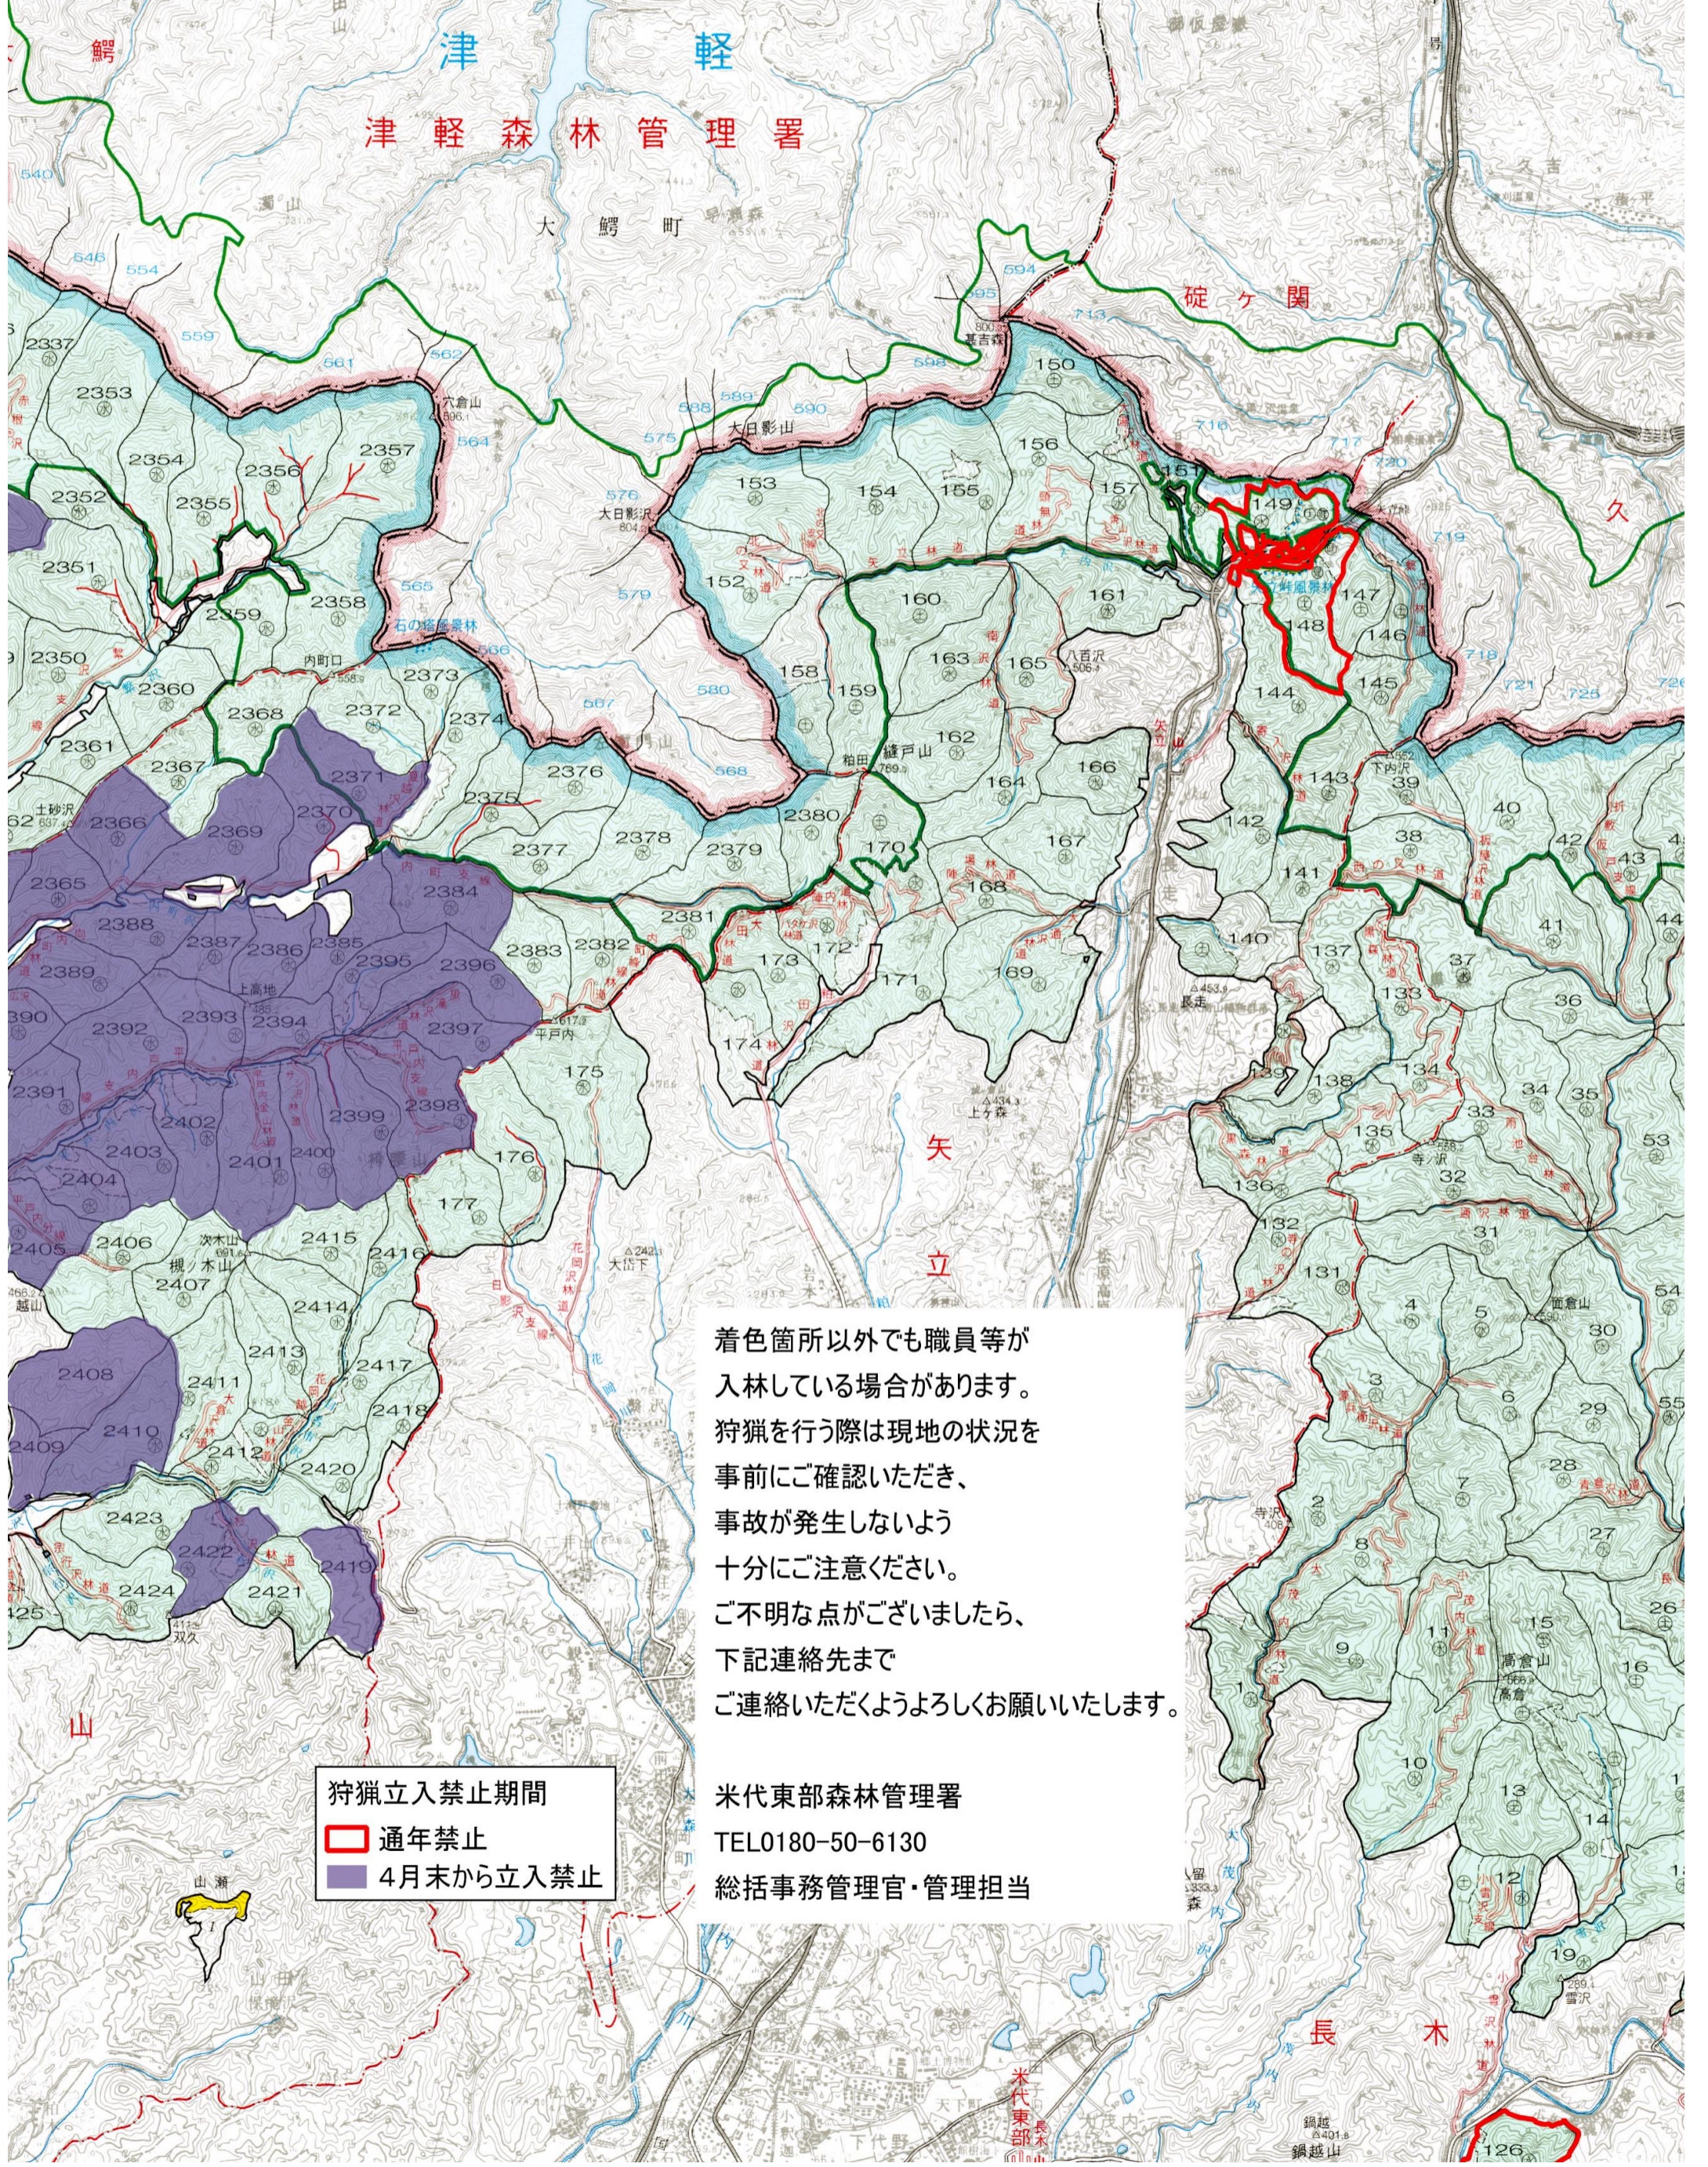

狩猟禁止区域図 (羽立・岩野目・越山管内)

林管理局

米代川森林計画図

狩猟立入禁止期間

- 通年禁止
- 4月末から立入禁止
- 9月末から立入禁止

着色箇所以外でも職員等が入林している場合があります。狩猟を行う際は現地の状況を確認し、事前に確認いただき、事故が発生しないよう十分にご注意ください。ご不明な点がございましたら、下記連絡先までご連絡いただくようよろしくお願いいたします。

米代東部森林管理署
TEL0180-50-6130
総括事務管理官・管理担当

狩猟禁止区域図 (矢立管内)

2片の内第1片

着色箇所以外でも職員等が入林している場合があります。狩猟を行う際は現地の状況を事前にご確認いただき、事故が発生しないよう十分にご注意ください。ご不明な点がございましたら、下記連絡先までご連絡いただくようよろしくお願いいたします。

狩猟立入禁止期間

- 通年禁止
- 4月末から立入禁止

米代東部森林管理署
 TEL0180-50-6130
 総括事務管理官・管理担当

狩猟禁止区域図 (長木・扇田西管内)

狩猟立入禁止期間
■ 通年禁止
■ 4月末から立入禁止

着色箇所以外でも職員等が入林している場合があります。狩猟を行う際は現地の状況を事前にご確認いただき、事故が発生しないよう十分にご注意ください。ご不明な点がございましたら、下記連絡先までご連絡いただくようよろしくお願いいたします。

米代東部森林管理署
TEL0180-50-6130
総括事務管理官・管理担当

狩猟禁止区域図（長木・扇田西管内）

狩猟立入禁止期間

- 通年禁止
- 4月末から立入禁止
- 5月末から立入禁止
- 7月末から立入禁止

米代東部森林管理署
TEL0180-50-6130
総括事務管理官・管理担当

狩猟禁止区域図 (鷹巣・扇田西・七日市管内)

- 狩猟立入禁止期間**
- 通年禁止
 - 4月末から立入禁止
 - 5月末から立入禁止
 - 7月末から立入禁止

着色箇所以外でも職員等が入林している場合があります。狩猟を行う際は現地の状況を事前にご確認いただき、事故が発生しないよう十分ご注意ください。ご不明な点がございましたら、下記連絡先までご連絡いただくようよろしくお願いいたします。