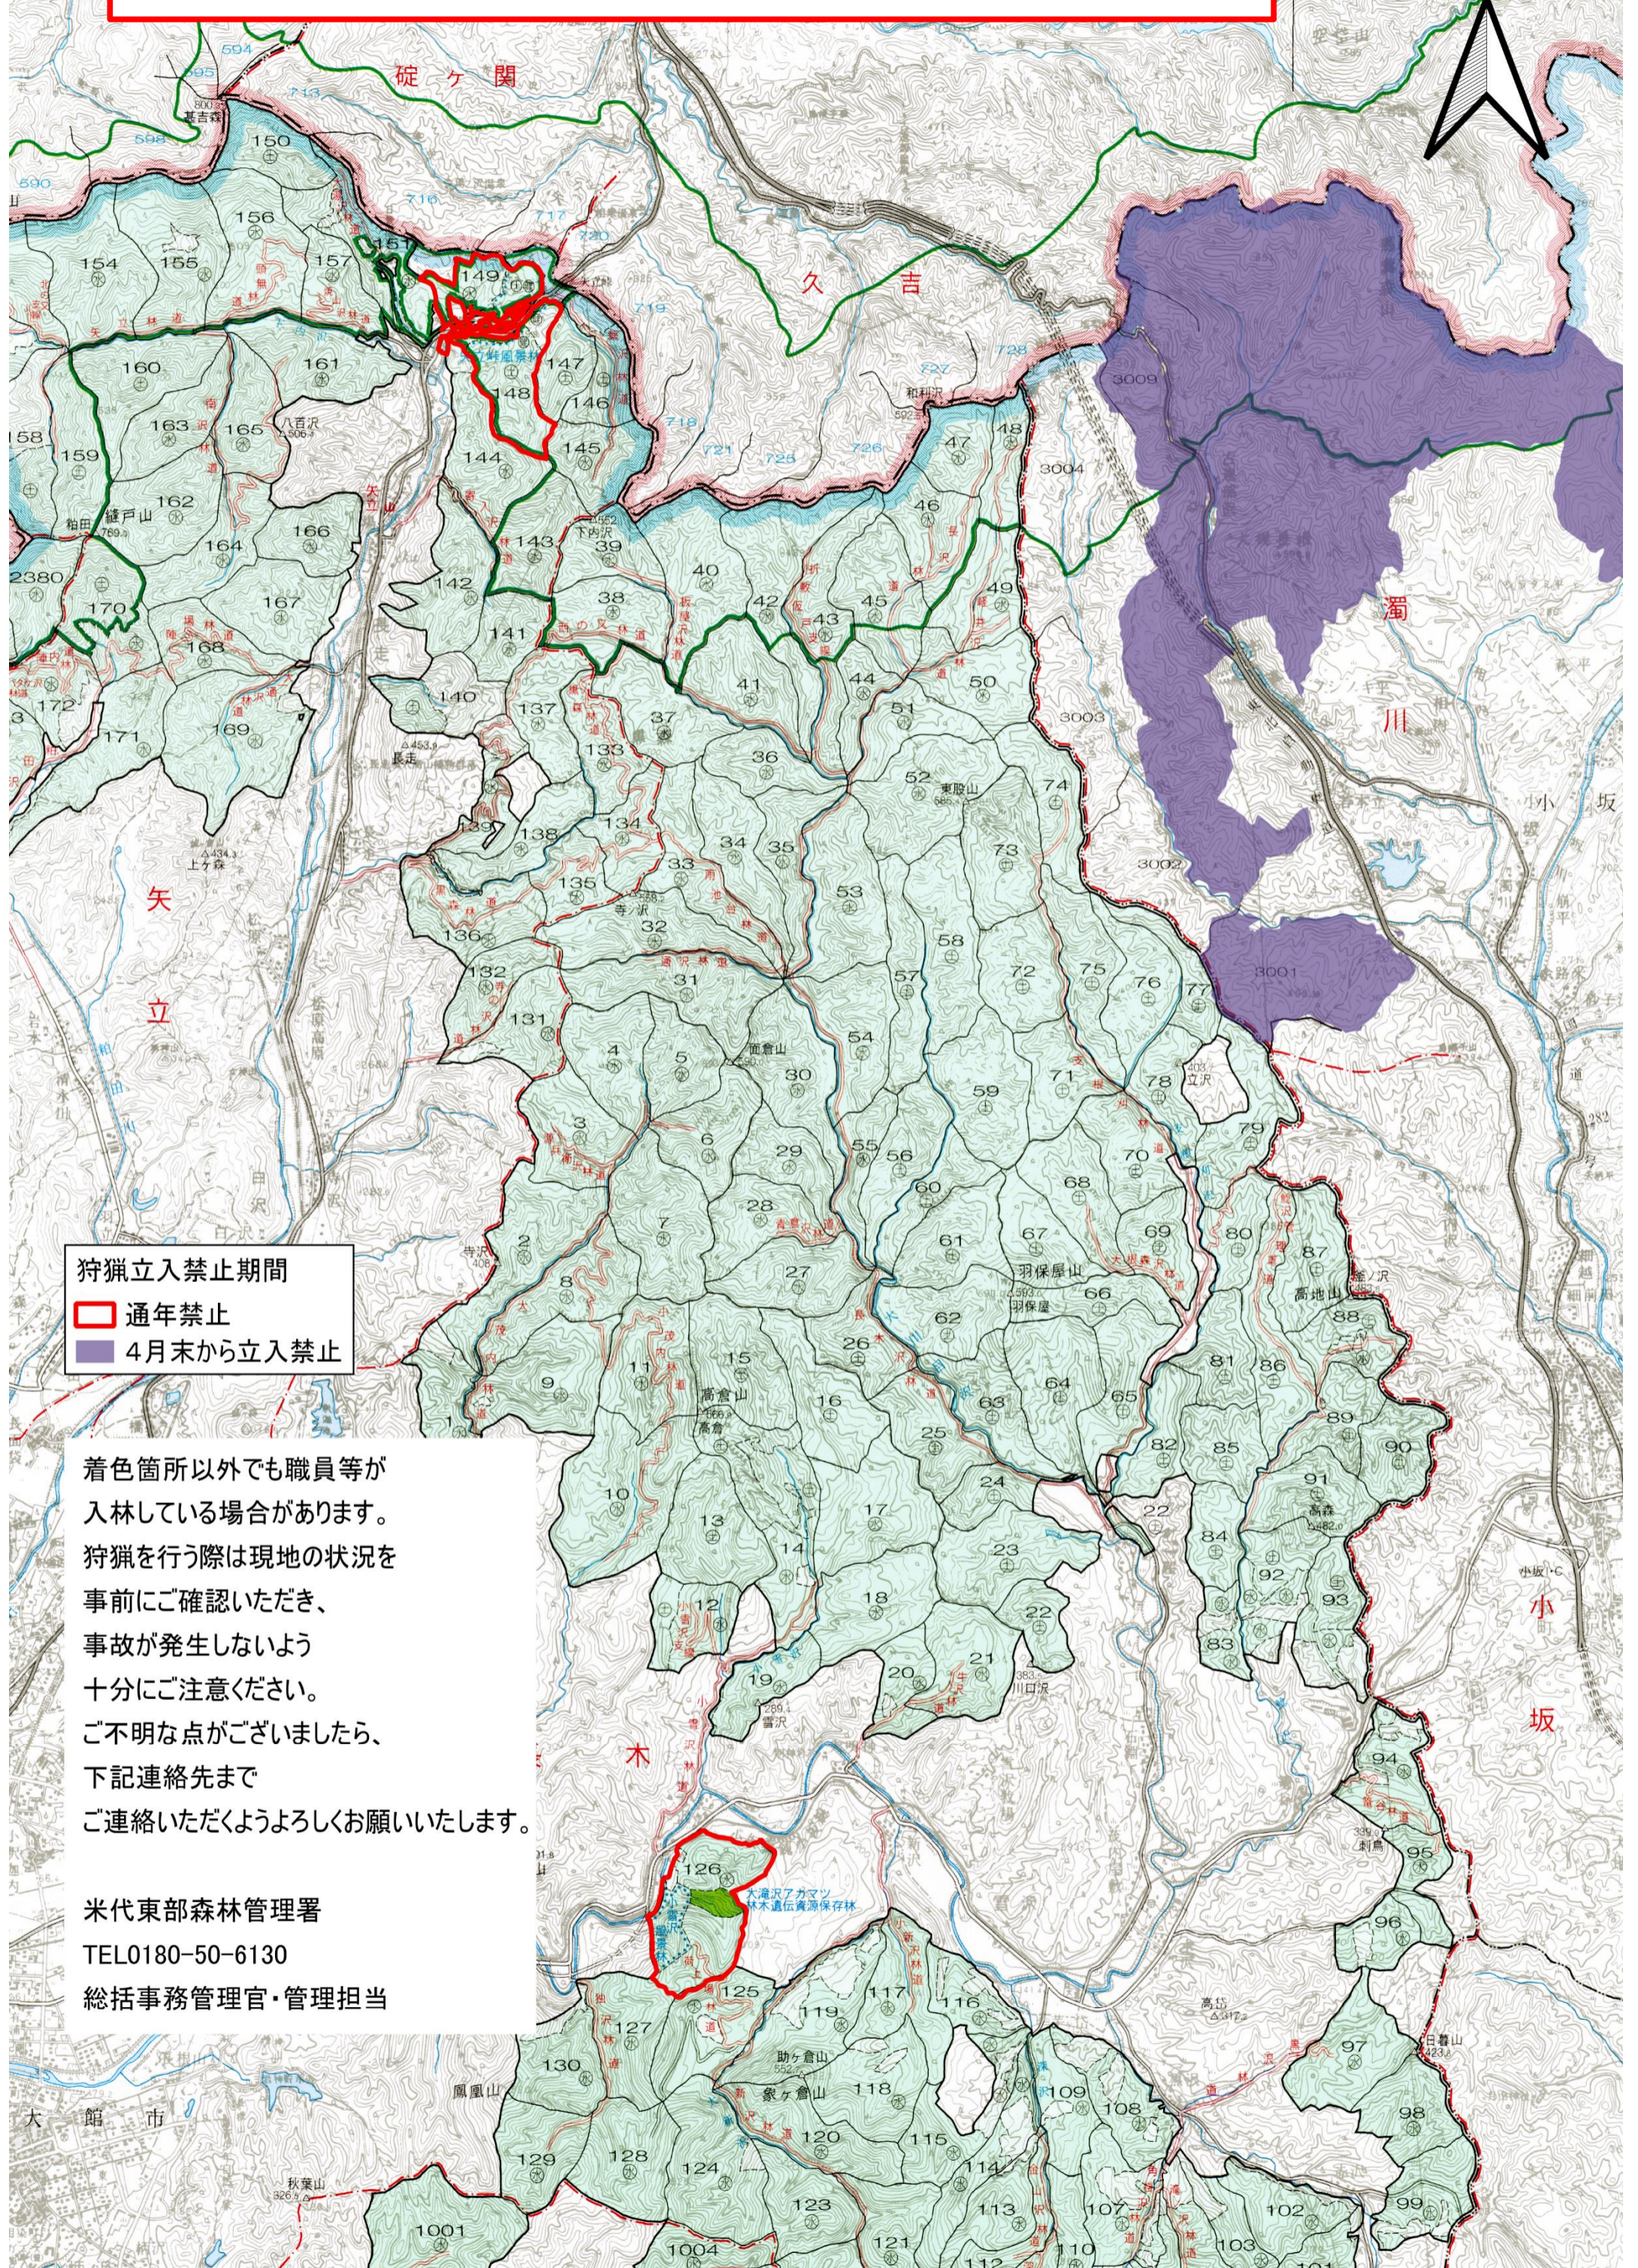

狩猟禁止区域図 (羽立・岩野目・越山管内)

林管理局

米代川森林計画図

狩猟立入禁止期間

- 通年禁止
- 4月末から立入禁止
- 9月末から立入禁止

着色箇所以外でも職員等が入林している場合があります。狩猟を行う際は現地の状況を確認し、事前に確認いただき、事故が発生しないよう十分にご注意ください。ご不明な点がございましたら、下記連絡先までご連絡いただくようよろしくお願いいたします。

米代東部森林管理署
TEL0180-50-6130
総括事務管理官・管理担当

狩猟禁止区域図 (矢立管内)

2片の内第1片

着色箇所以外でも職員等が入林している場合があります。狩猟を行う際は現地の状況を事前にご確認いただき、事故が発生しないよう十分にご注意ください。ご不明な点がございましたら、下記連絡先までご連絡いただくようよろしくお願いいたします。

狩猟立入禁止期間

- 通年禁止
- 4月末から立入禁止

米代東部森林管理署
 TEL0180-50-6130
 総括事務管理官・管理担当

狩猟禁止区域図 (長木・扇田西管内)

狩猟立入禁止期間
■ 通年禁止
■ 4月末から立入禁止

着色箇所以外でも職員等が入林している場合があります。狩猟を行う際は現地の状況を事前にご確認いただき、事故が発生しないよう十分にご注意ください。ご不明な点がございましたら、下記連絡先までご連絡いただくようよろしくお願いいたします。

米代東部森林管理署
TEL0180-50-6130
総括事務管理官・管理担当

狩猟禁止区域図（長木・扇田西管内）

狩猟立入禁止期間

- 通年禁止
- 4月末から立入禁止
- 5月末から立入禁止
- 7月末から立入禁止

米代東部森林管理署
TEL0180-50-6130
総括事務管理官・管理担当

狩猟禁止区域図 (鷹巣・扇田西・七日市管内)

- 狩猟立入禁止期間**
- 通年禁止
 - 4月末から立入禁止
 - 5月末から立入禁止
 - 7月末から立入禁止

着色箇所以外でも職員等が入林している場合があります。狩猟を行う際は現地の状況を事前にご確認いただき、事故が発生しないよう十分ご注意ください。ご不明な点がございましたら、下記連絡先までご連絡いただくようよろしくお願いいたします。