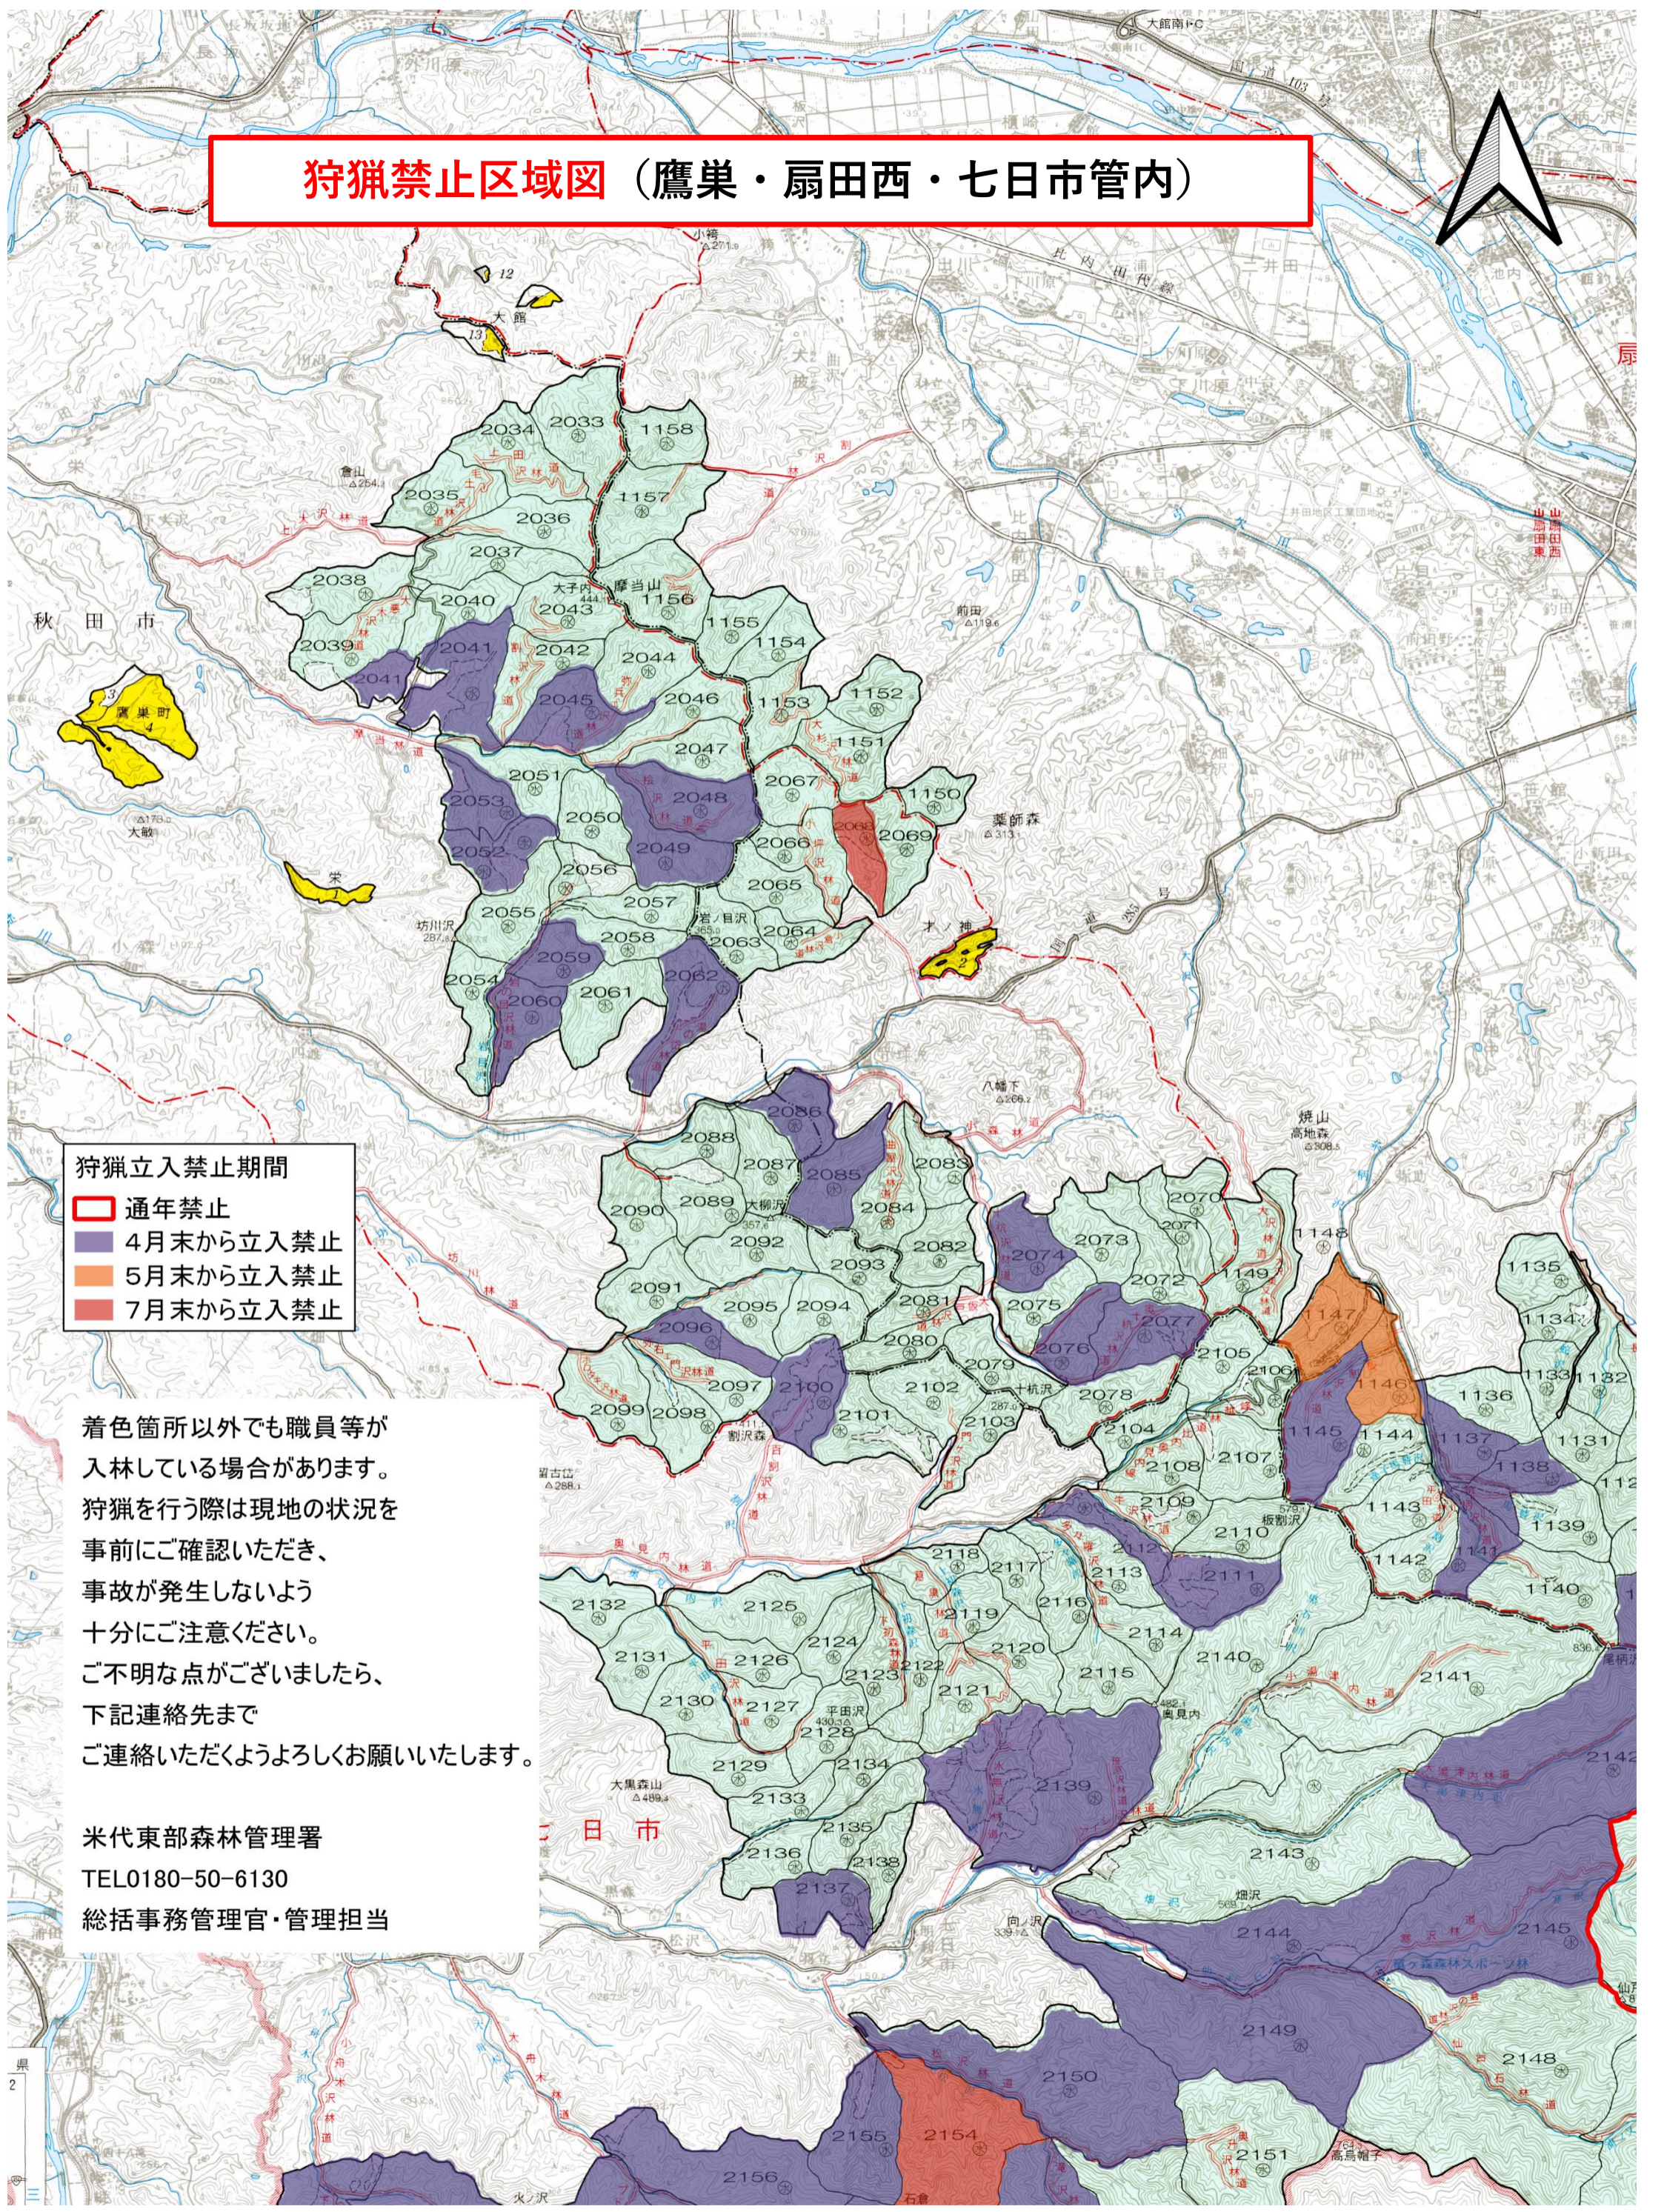

狩猟禁止区域図 (羽立・岩野目・越山管内)

林管理局

米代川森林計画図

狩猟立入禁止期間

- 通年禁止
- 4月末から立入禁止
- 9月末から立入禁止

着色箇所以外でも職員等が入林している場合があります。狩猟を行う際は現地の状況を確認し、事前に確認いただき、事故が発生しないよう十分にご注意ください。ご不明な点がございましたら、下記連絡先までご連絡いただくようよろしくお願いいたします。

米代東部森林管理署
TEL0180-50-6130
総括事務管理官・管理担当

狩猟禁止区域図 (矢立管内)

2片の内第1片

着色箇所以外でも職員等が入林している場合があります。狩猟を行う際は現地の状況を事前にご確認いただき、事故が発生しないよう十分にご注意ください。ご不明な点がございましたら、下記連絡先までご連絡いただくようよろしくお願いいたします。

狩猟立入禁止期間

- 通年禁止
- 4月末から立入禁止

米代東部森林管理署
 TEL0180-50-6130
 総括事務管理官・管理担当

狩猟立入禁止期間

- 通年禁止
- 4月末から立入禁止
- 5月末から立入禁止
- 7月末から立入禁止

米代東部森林管理署
TEL0180-50-6130
総括事務管理官・管理担当

狩猟禁止区域図 (鷹巣・扇田西・七日市管内)

- 狩猟立入禁止期間**
- 通年禁止
 - 4月末から立入禁止
 - 5月末から立入禁止
 - 7月末から立入禁止

着色箇所以外でも職員等が入林している場合があります。狩猟を行う際は現地の状況を事前にご確認いただき、事故が発生しないよう十分ご注意ください。ご不明な点がございましたら、下記連絡先までご連絡いただくようよろしくお願いいたします。

米代東部森林管理署
TEL0180-50-6130
総括事務管理官・管理担当

狩猟禁止区域図 (鷹巣・岩野目管内)

米代西部森林管理署

真名子

岩野目

藤琴

狩猟立入禁止期間
■ 通年禁止
■ 4月末から立入禁止

着色箇所以外でも職員等が入林している場合があります。狩猟を行う際は現地の状況を事前にご確認いただき、事故が発生しないよう十分にご注意ください。ご不明な点がございましたら、下記連絡先までご連絡いただくようよろしくお願いいたします。