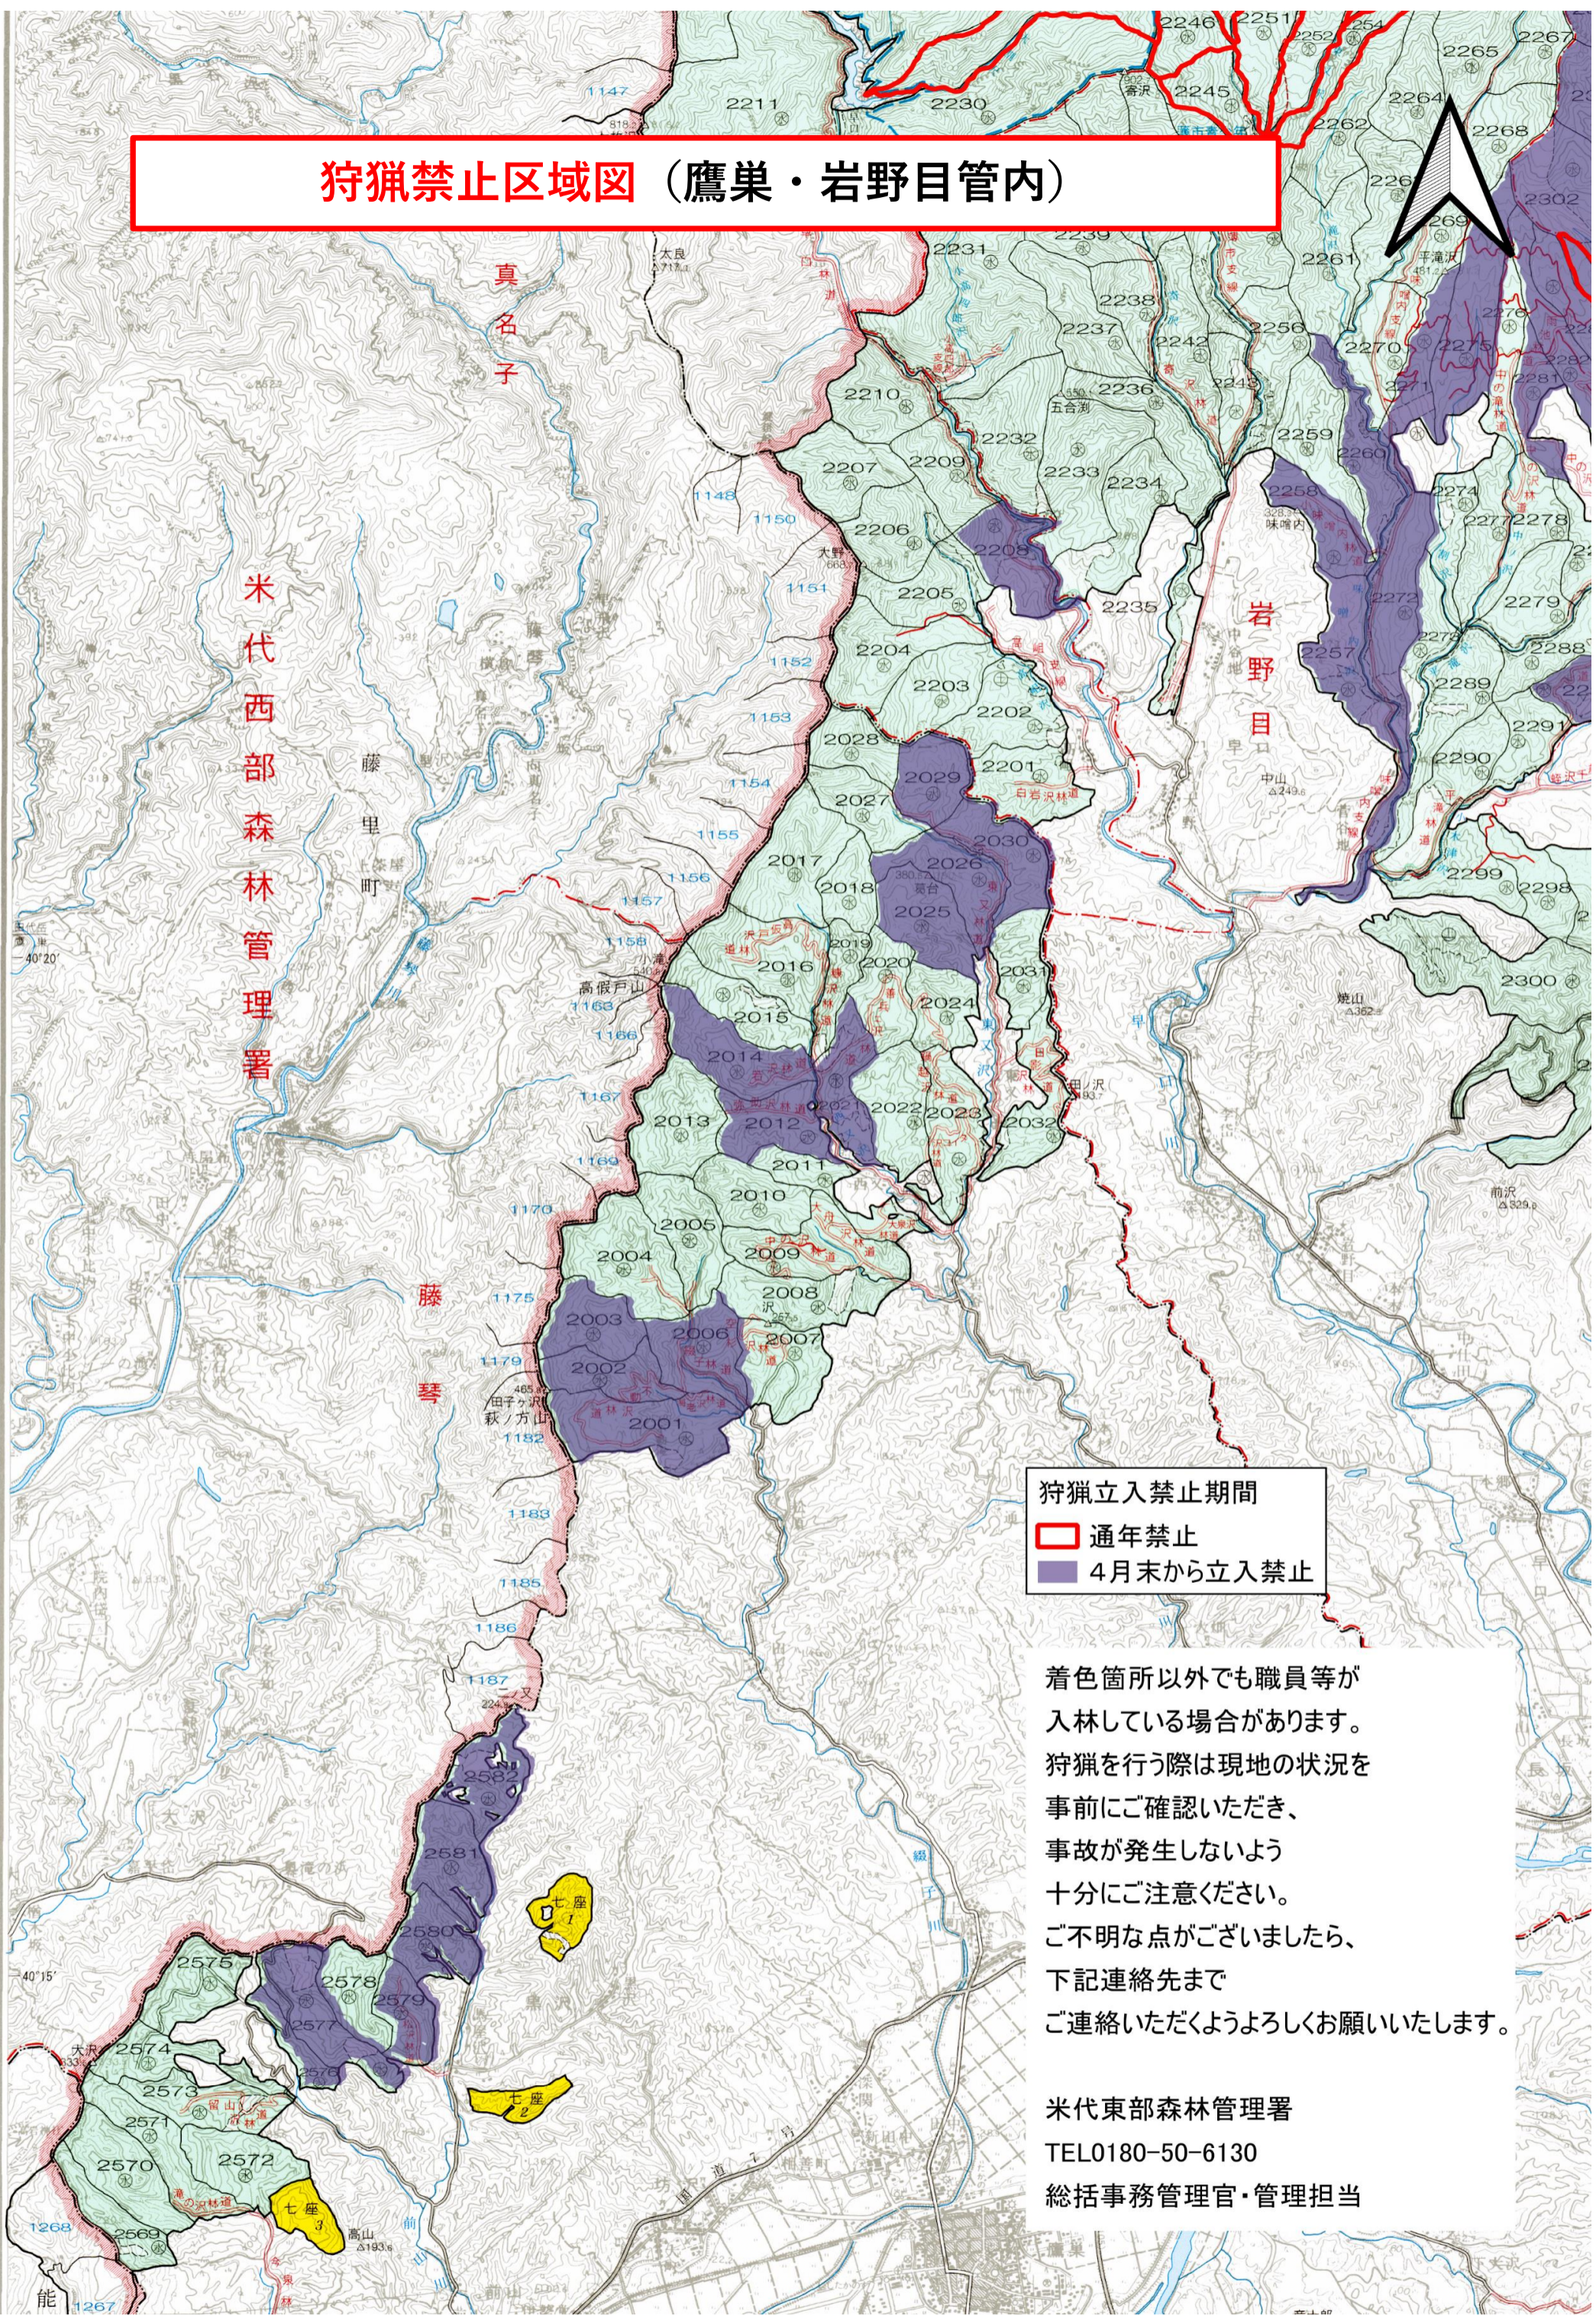

狩猟禁止区域図 (羽立・岩野目・越山管内)

林管理局

米代川森林計画図

狩猟立入禁止期間

- 通年禁止
- 4月末から立入禁止
- 9月末から立入禁止

着色箇所以外でも職員等が入林している場合があります。狩猟を行う際は現地の状況を確認し、事前に確認いただき、事故が発生しないよう十分にご注意ください。ご不明な点がございましたら、下記連絡先までご連絡いただくようよろしくお願いいたします。

米代東部森林管理署
TEL0180-50-6130
総括事務管理官・管理担当

狩猟禁止区域図 (矢立管内)

2片の内第1片

着色箇所以外でも職員等が入林している場合があります。狩猟を行う際は現地の状況を事前にご確認いただき、事故が発生しないよう十分にご注意ください。ご不明な点がございましたら、下記連絡先までご連絡いただくようよろしくお願いいたします。

狩猟立入禁止期間

- 通年禁止
- 4月末から立入禁止

米代東部森林管理署
 TEL0180-50-6130
 総括事務管理官・管理担当

狩猟立入禁止期間

- 通年禁止
- 4月末から立入禁止
- 5月末から立入禁止
- 7月末から立入禁止

米代東部森林管理署
TEL0180-50-6130
総括事務管理官・管理担当

狩猟禁止区域図 (鷹巣・扇田西・七日市管内)

- 狩猟立入禁止期間**
- 通年禁止
 - 4月末から立入禁止
 - 5月末から立入禁止
 - 7月末から立入禁止

着色箇所以外でも職員等が入林している場合があります。狩猟を行う際は現地の状況を事前にご確認いただき、事故が発生しないよう十分ご注意ください。ご不明な点がございましたら、下記連絡先までご連絡いただくようよろしくお願いいたします。

米代東部森林管理署
TEL0180-50-6130
総括事務管理官・管理担当

狩猟禁止区域図 (鷹巣・岩野目管内)

米代西部森林管理署

真名子

岩野目

藤琴

狩猟立入禁止期間
■ 通年禁止
■ 4月末から立入禁止

着色箇所以外でも職員等が入林している場合があります。狩猟を行う際は現地の状況を事前にご確認いただき、事故が発生しないよう十分にご注意ください。ご不明な点がございましたら、下記連絡先までご連絡いただくようよろしくお願いいたします。