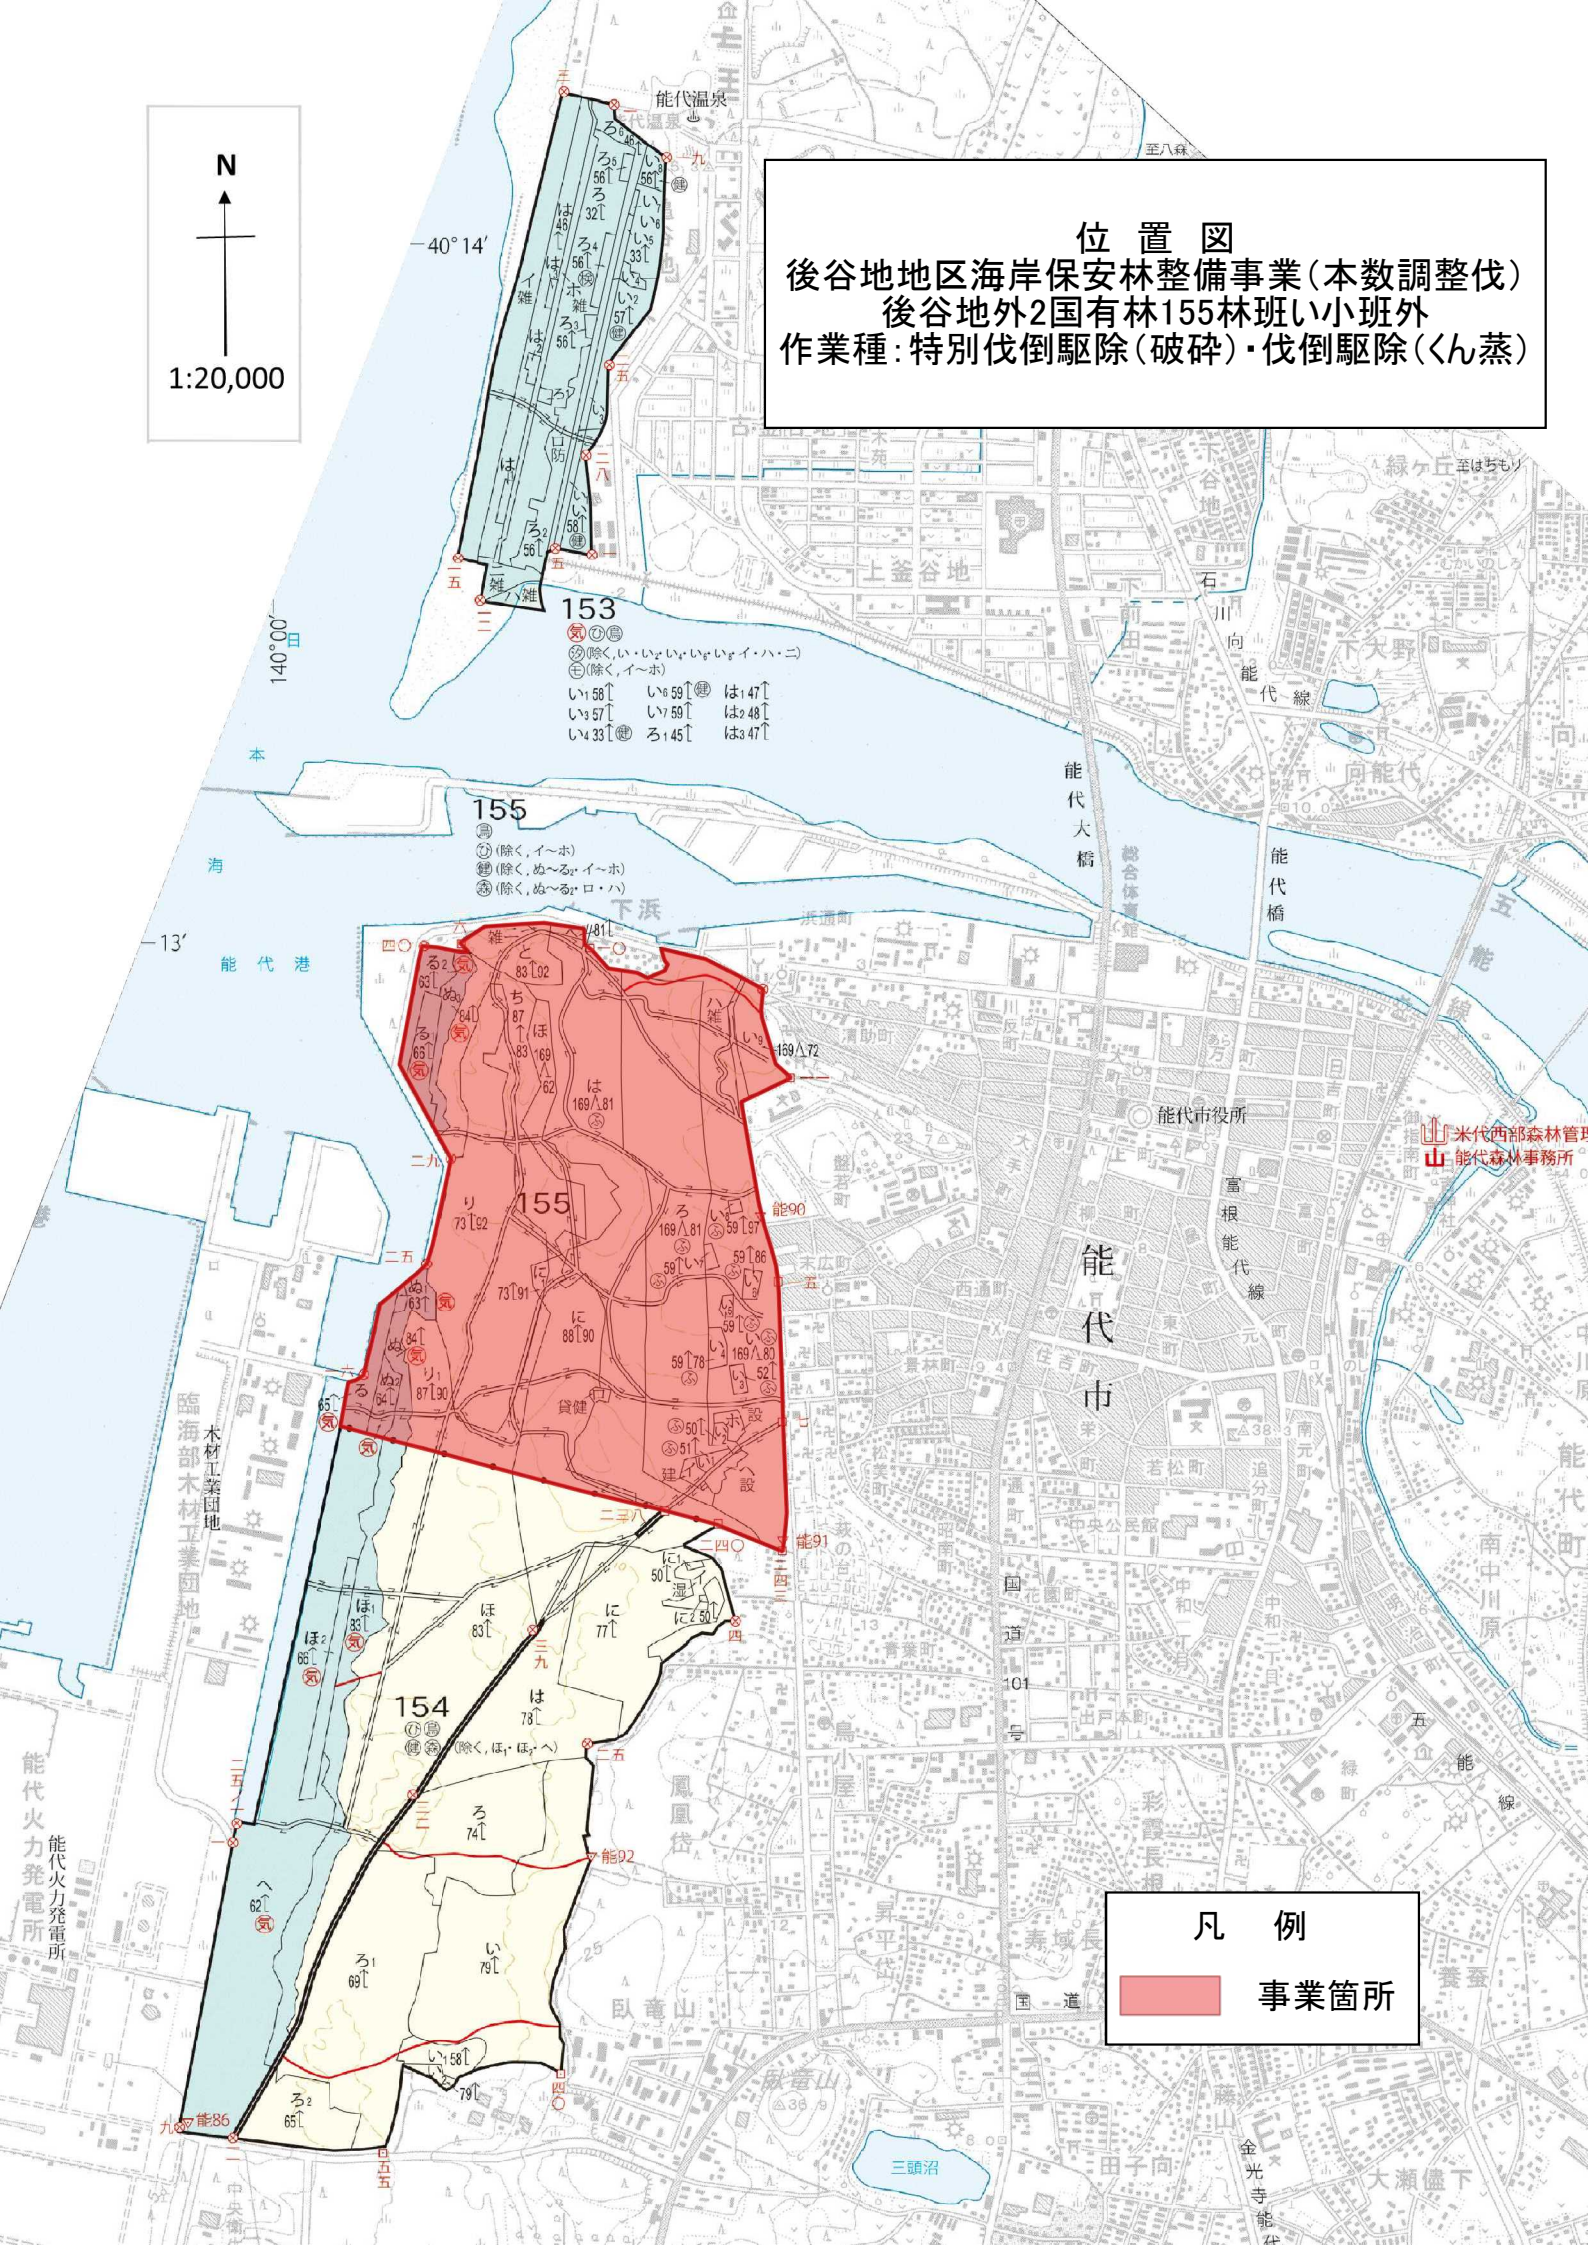

位置図
 後谷地地区海岸保安林整備事業(本数調整伐)
 後谷地外2国有林155林班い小班外
 作業種:特別伐倒駆除(破碎)・伐倒駆除(くん蒸)

凡例
 事業箇所