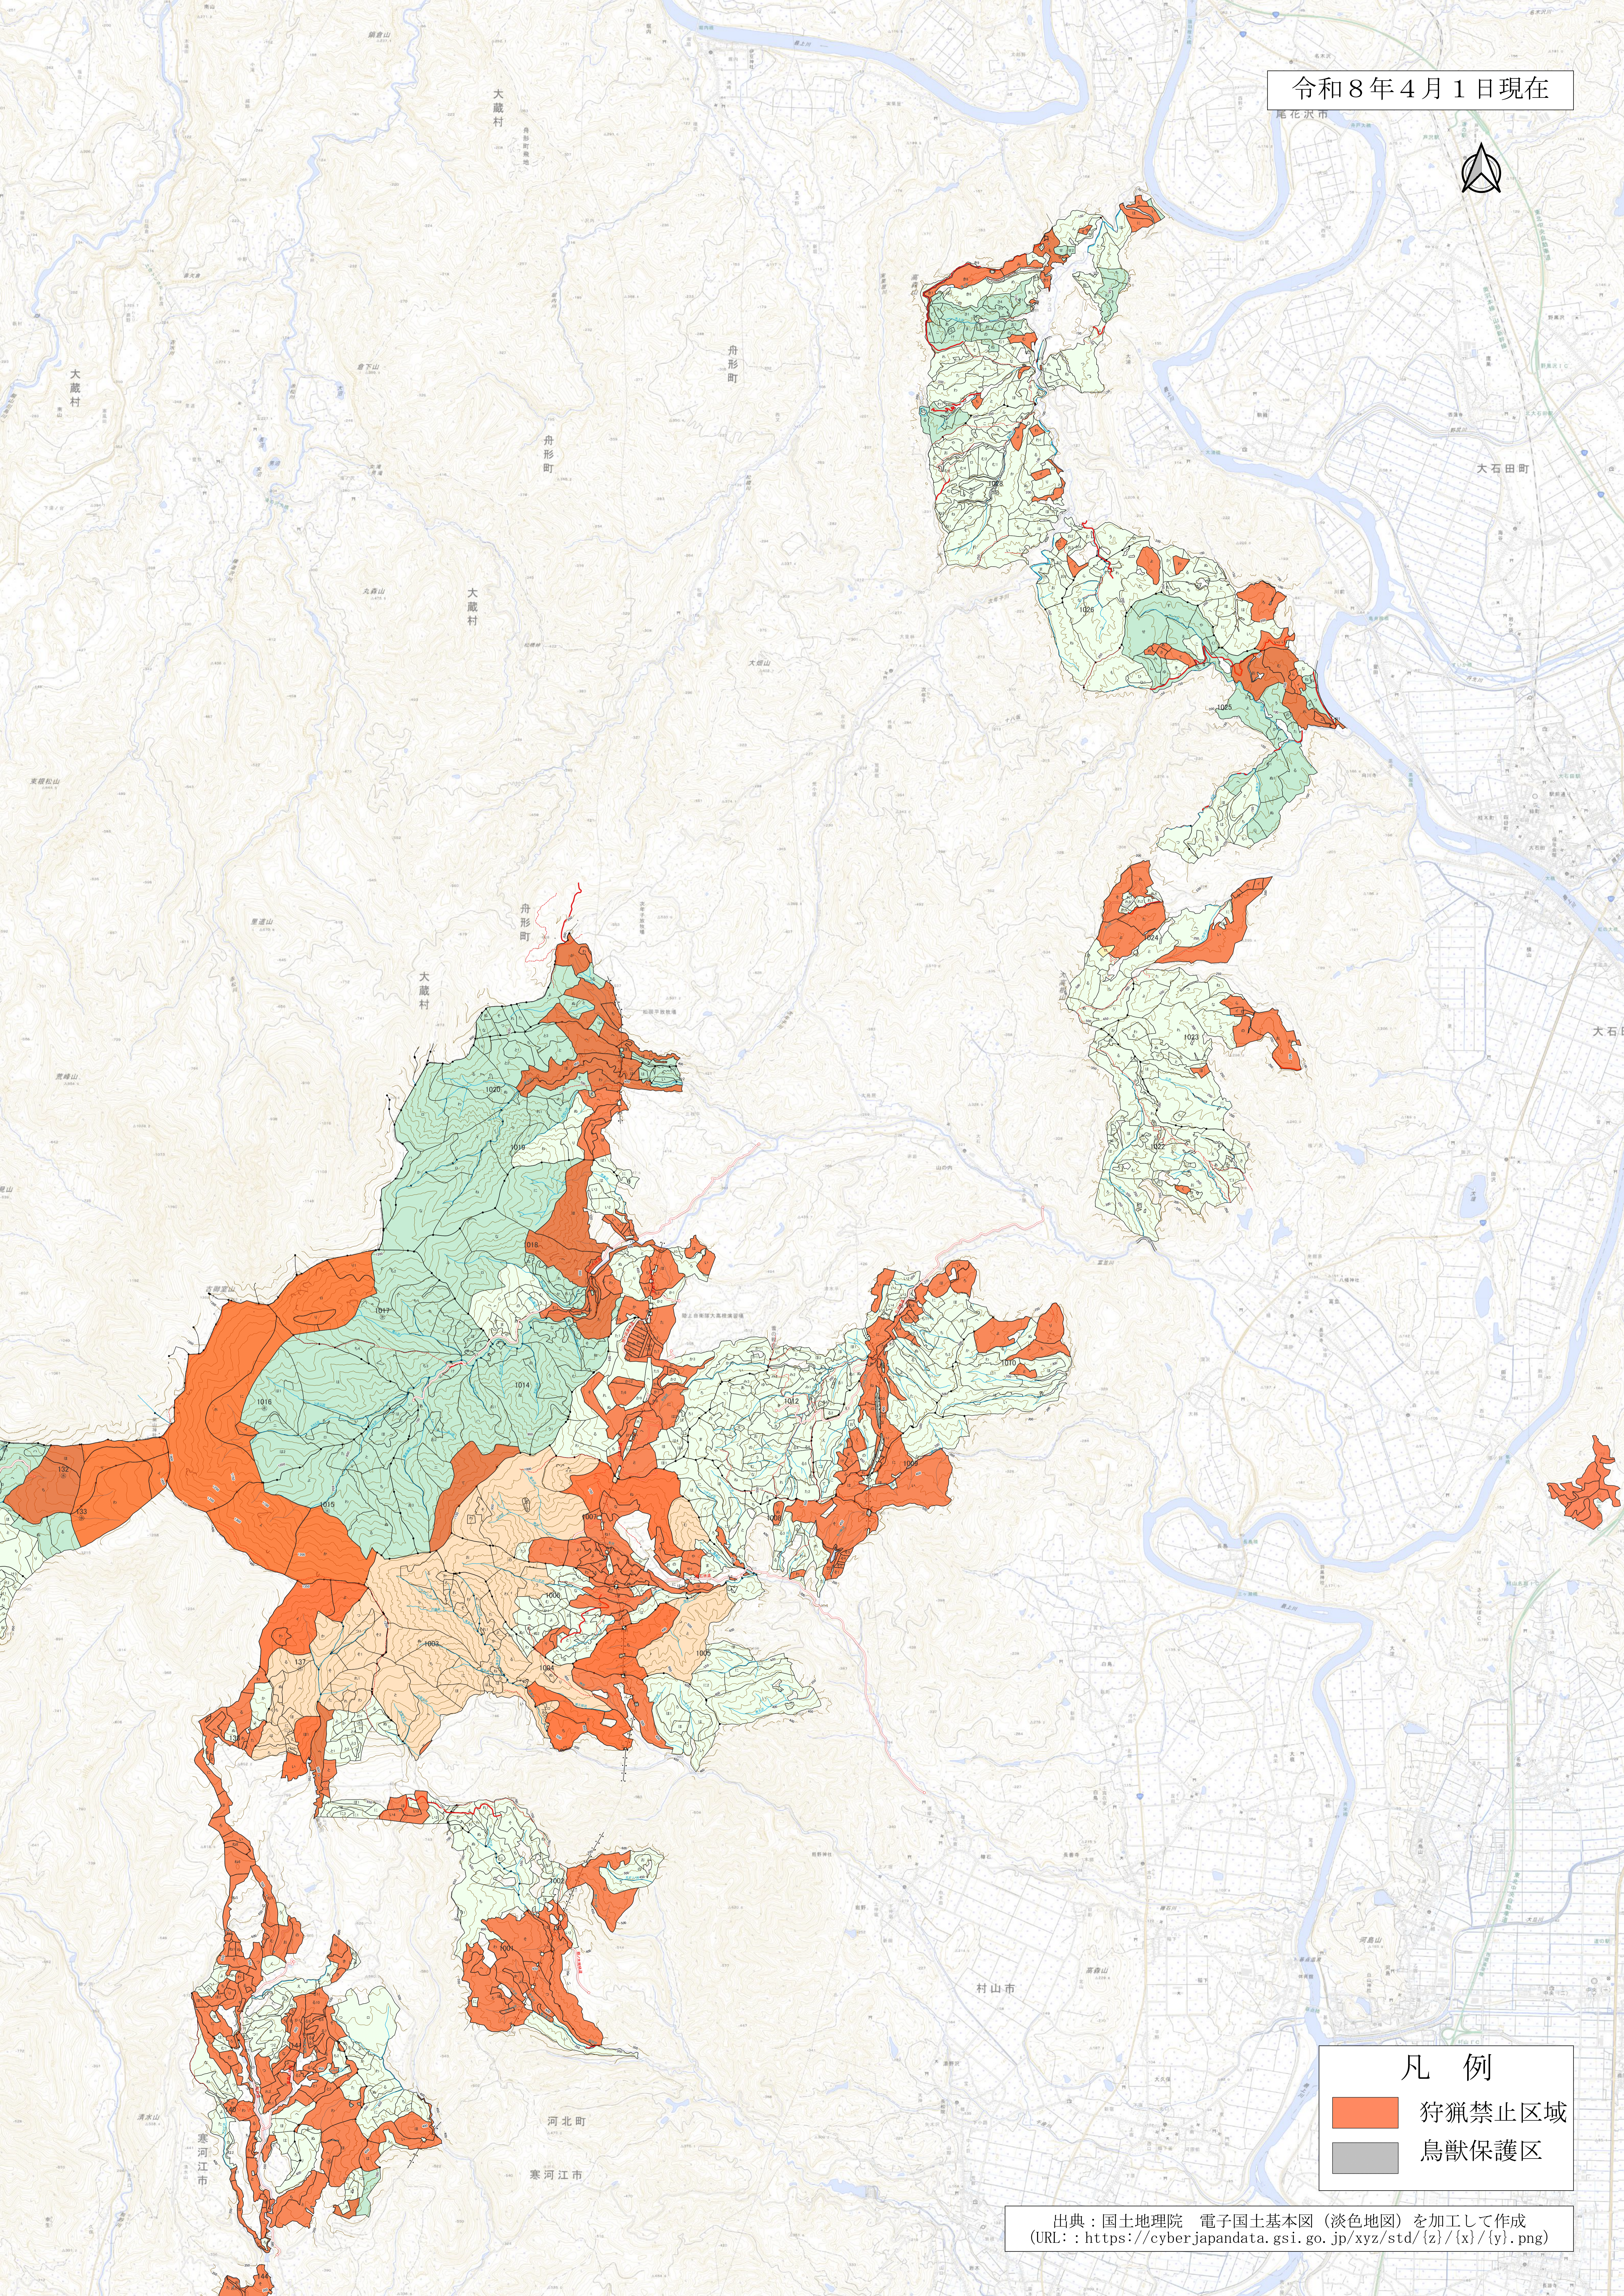

令和8年4月1日現在

尾花沢市

凡例

-  狩猟禁止区域
-  鳥獣保護区

出典：国土地理院 電子国土基本図（淡色地図）を加工して作成
(URL: : <https://cyberjapandata.gsi.go.jp/xyz/std/{z}/{x}/{y}.png>)