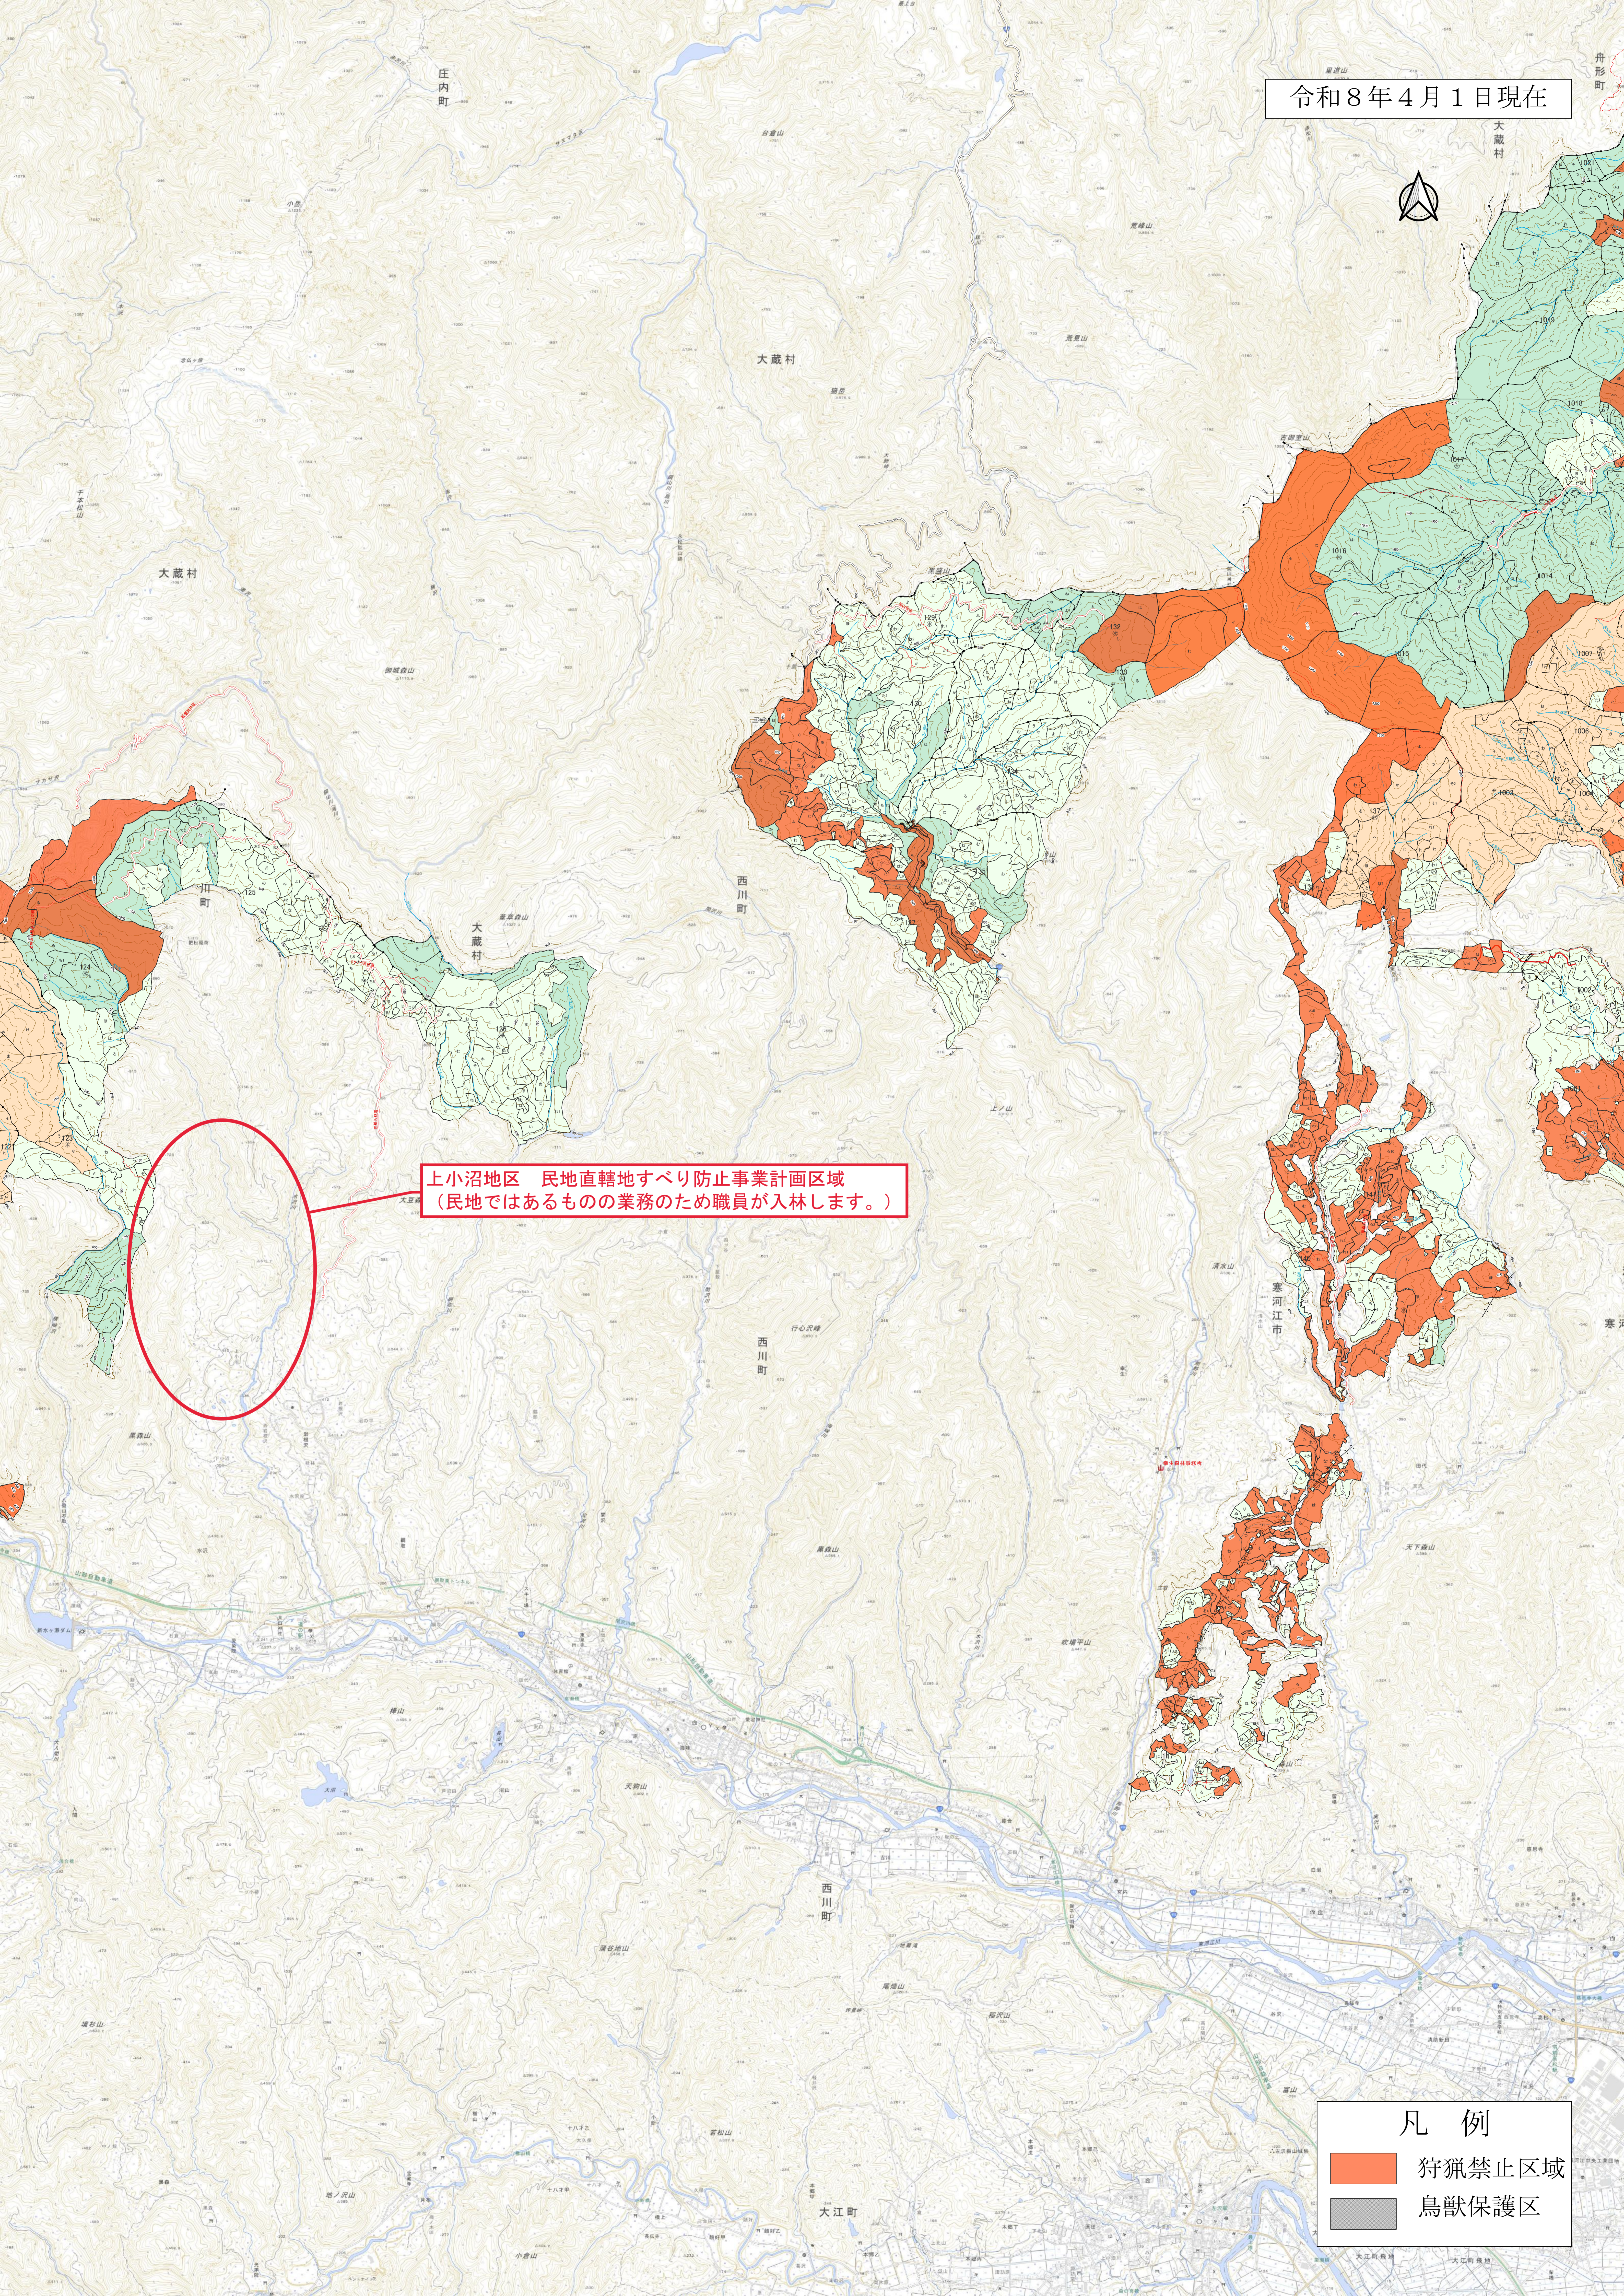

令和8年4月1日現在

上小沼地区 民地直轄地すべり防止事業計画区域
(民地ではあるものの業務のため職員が入林します。)

凡例

	狩猟禁止区域
	鳥獣保護区