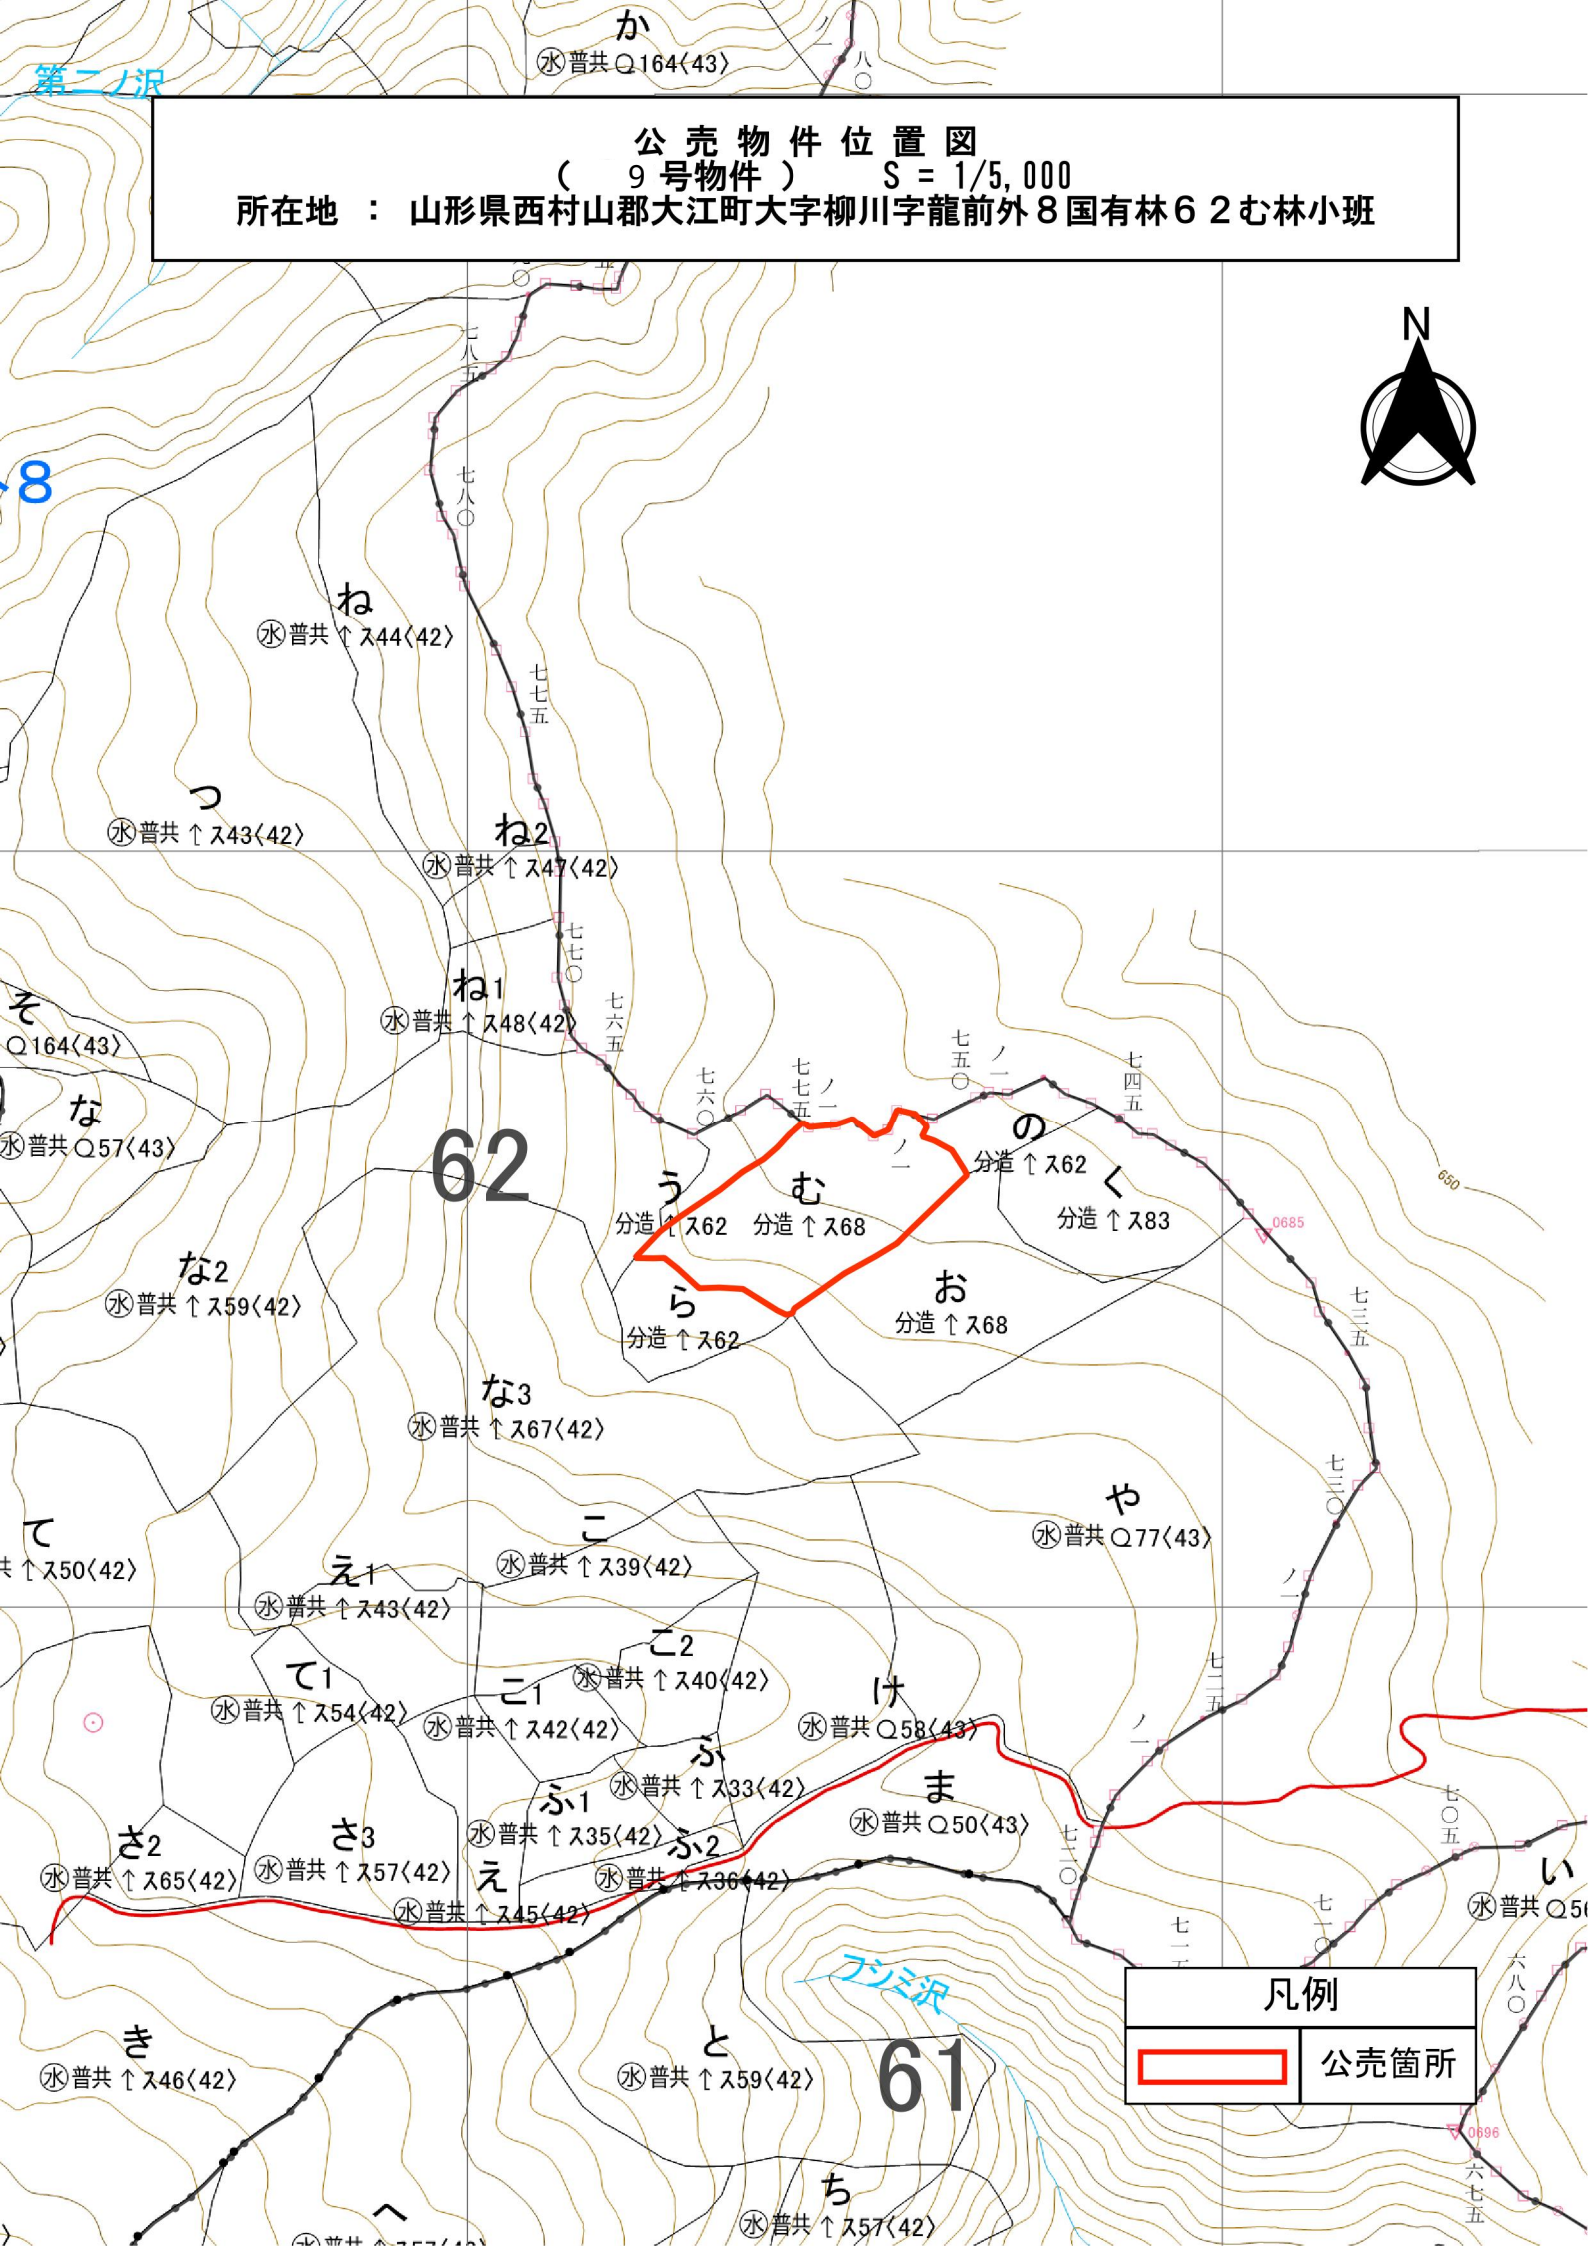

公売物件位置図
 (7号物件) S = 1/20,000
 所在地：山形県西村山郡大江町大字柳川字龍前外8 国有林6 1 お林小班

凡例

	公売箇所
---	------

公売物件位置図
 (7号物件) S = 1/5,000
 所在地 : 山形県西村山郡大江町大字柳川字龍前外8国有林61お林小班

凡例	
	公売箇所

公売物件位置図
 (8号物件) S = 1/20,000
 所在地 : 山形県西村山郡大江町大字柳川字龍前外8国有林62ら・う・の林小班

公売物件位置図
 (8 号物件) S = 1/5,000
 所在地 : 山形県西村山郡大江町大字柳川字龍前外 8 国有林 6 2 ら・う・の林小班

凡例	
	公売箇所

公売物件位置図
 (9号物件) S = 1/20,000
 所在地 : 山形県西村山郡大江町大字柳川字龍前外8国有林62む林小班

凡例

	公売箇所
--	------

公売物件位置図
 (9号物件) S = 1/5,000
 所在地 : 山形県西村山郡大江町大字柳川字龍前外8国有林62む林小班

凡例	
	公売箇所

公売物件位置図
 (10号物件) S = 1/20,000
 所在地：山形県西村山郡大江町大字柳川字龍前外8国有林62お林小班

凡例

	公売箇所
---	------

公売物件位置図
 (10 号物件) S = 1/5,000
 所在地 : 山形県西村山郡大江町大字柳川字龍前外 8 国有林 6 2 お林小班

凡例	
	公売箇所

公売物件位置図
(11号物件) S = 1/20,000
所在地 : 山形県西村山郡大江町大字柳川字龍前外8国有林62<林小班

凡例	
	公売箇所

公売物件位置図
 (11号物件) S = 1/5,000
 所在地 : 山形県西村山郡大江町大字柳川字龍前外8国有林62<林小班

凡例	
	公売箇所

公売物件位置図
 (12号物件) S = 1/20,000
 所在地 : 山形県西村山郡大江町大字柳川字龍前外8国有林63に林小班

凡例	
	公売箇所

公売物件位置図
 (12号物件) S = 1/5,000
 所在地 : 山形県西村山郡大江町大字柳川字龍前外8国有林63に林小班