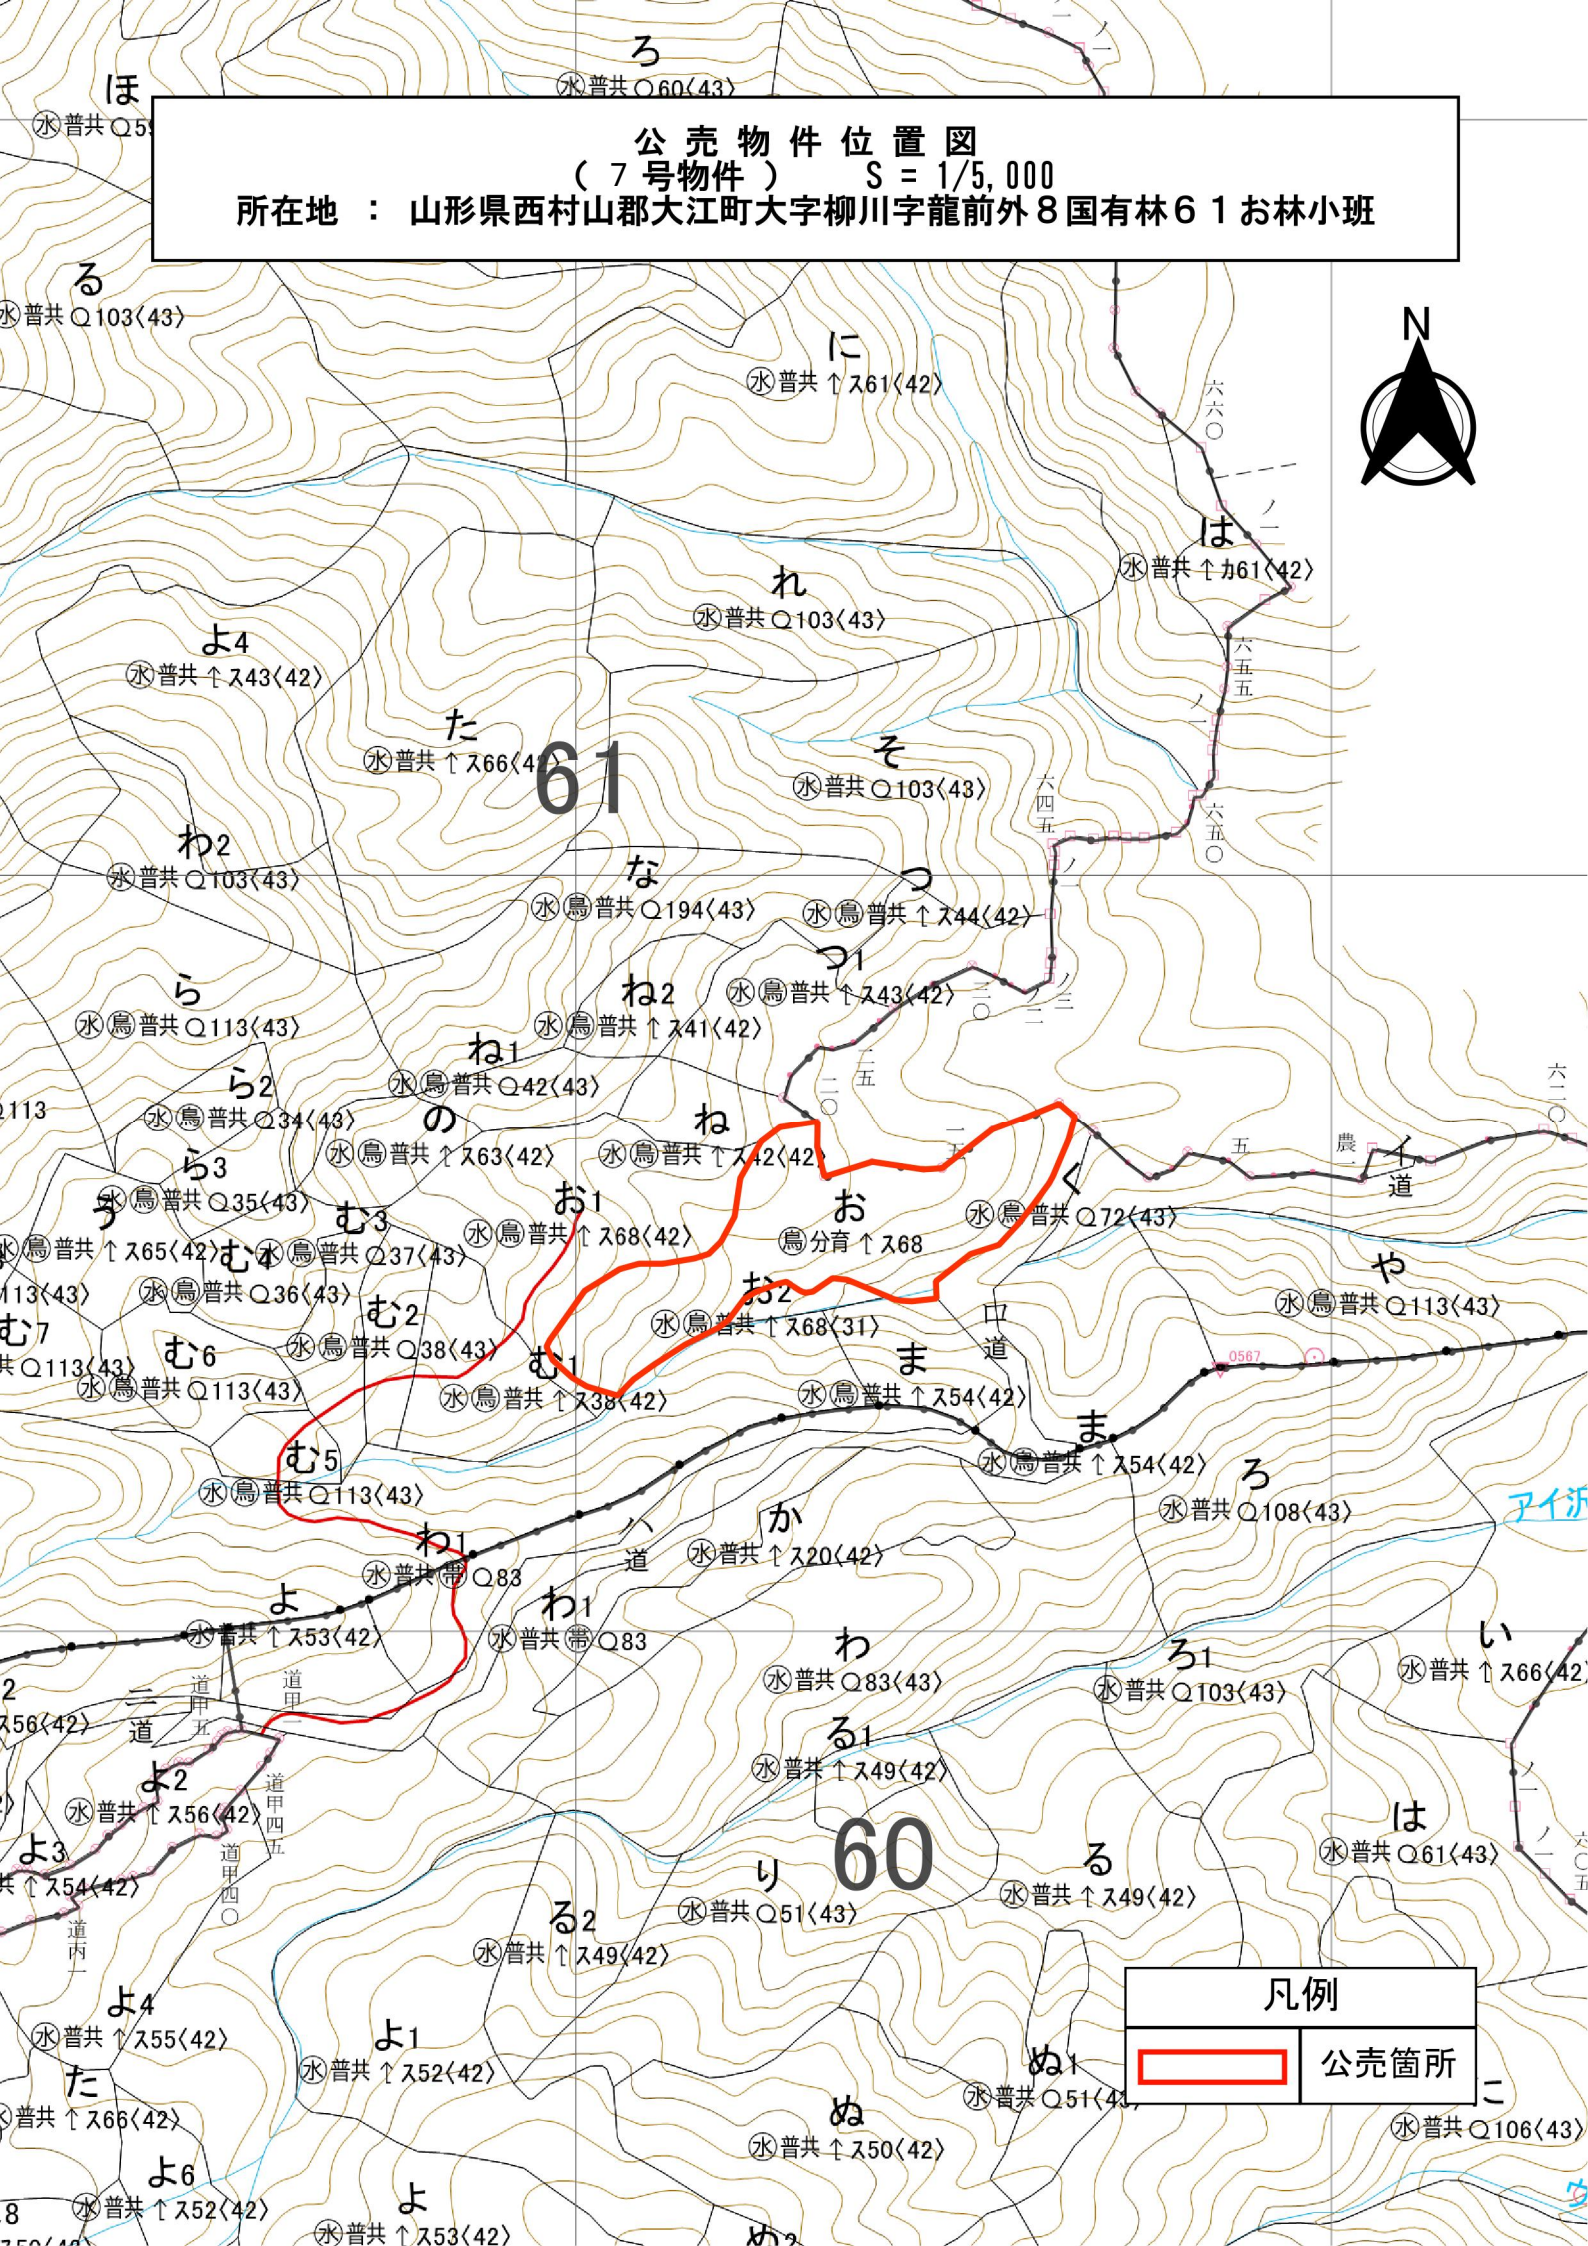

公売物件位置図
 (7号物件) S = 1/20,000
 所在地：山形県西村山郡大江町大字柳川字龍前外8 国有林6 1 お林小班

凡例

	公売箇所
---	------

公売物件位置図
 (7号物件) S = 1/5,000
 所在地 : 山形県西村山郡大江町大字柳川字龍前外8国有林61お林小班

凡例	
	公売箇所

公売物件位置図
 (8号物件) S = 1/20,000
 所在地 : 山形県西村山郡大江町大字柳川字龍前外8国有林62ら・う・の林小班

公売物件位置図
 (8 号物件) S = 1/5,000
 所在地 : 山形県西村山郡大江町大字柳川字龍前外 8 国有林 6 2 ら・う・の林小班

凡例	
	公売箇所

公売物件位置図
 (9号物件) S = 1/20,000
 所在地 : 山形県西村山郡大江町大字柳川字龍前外8国有林62む林小班

凡例

	公売箇所
--	------

公売物件位置図
 (9号物件) S = 1/5,000
 所在地 : 山形県西村山郡大江町大字柳川字龍前外8国有林62む林小班

凡例	
	公売箇所

公売物件位置図
 (10号物件) S = 1/20,000
 所在地：山形県西村山郡大江町大字柳川字龍前外8国有林62お林小班

凡例

	公売箇所
---	------

公売物件位置図
 (10 号物件) S = 1/5,000
 所在地 : 山形県西村山郡大江町大字柳川字龍前外 8 国有林 6 2 お林小班

凡例	
	公売箇所

公売物件位置図
(11号物件) S = 1/20,000
所在地 : 山形県西村山郡大江町大字柳川字龍前外8国有林62<林小班