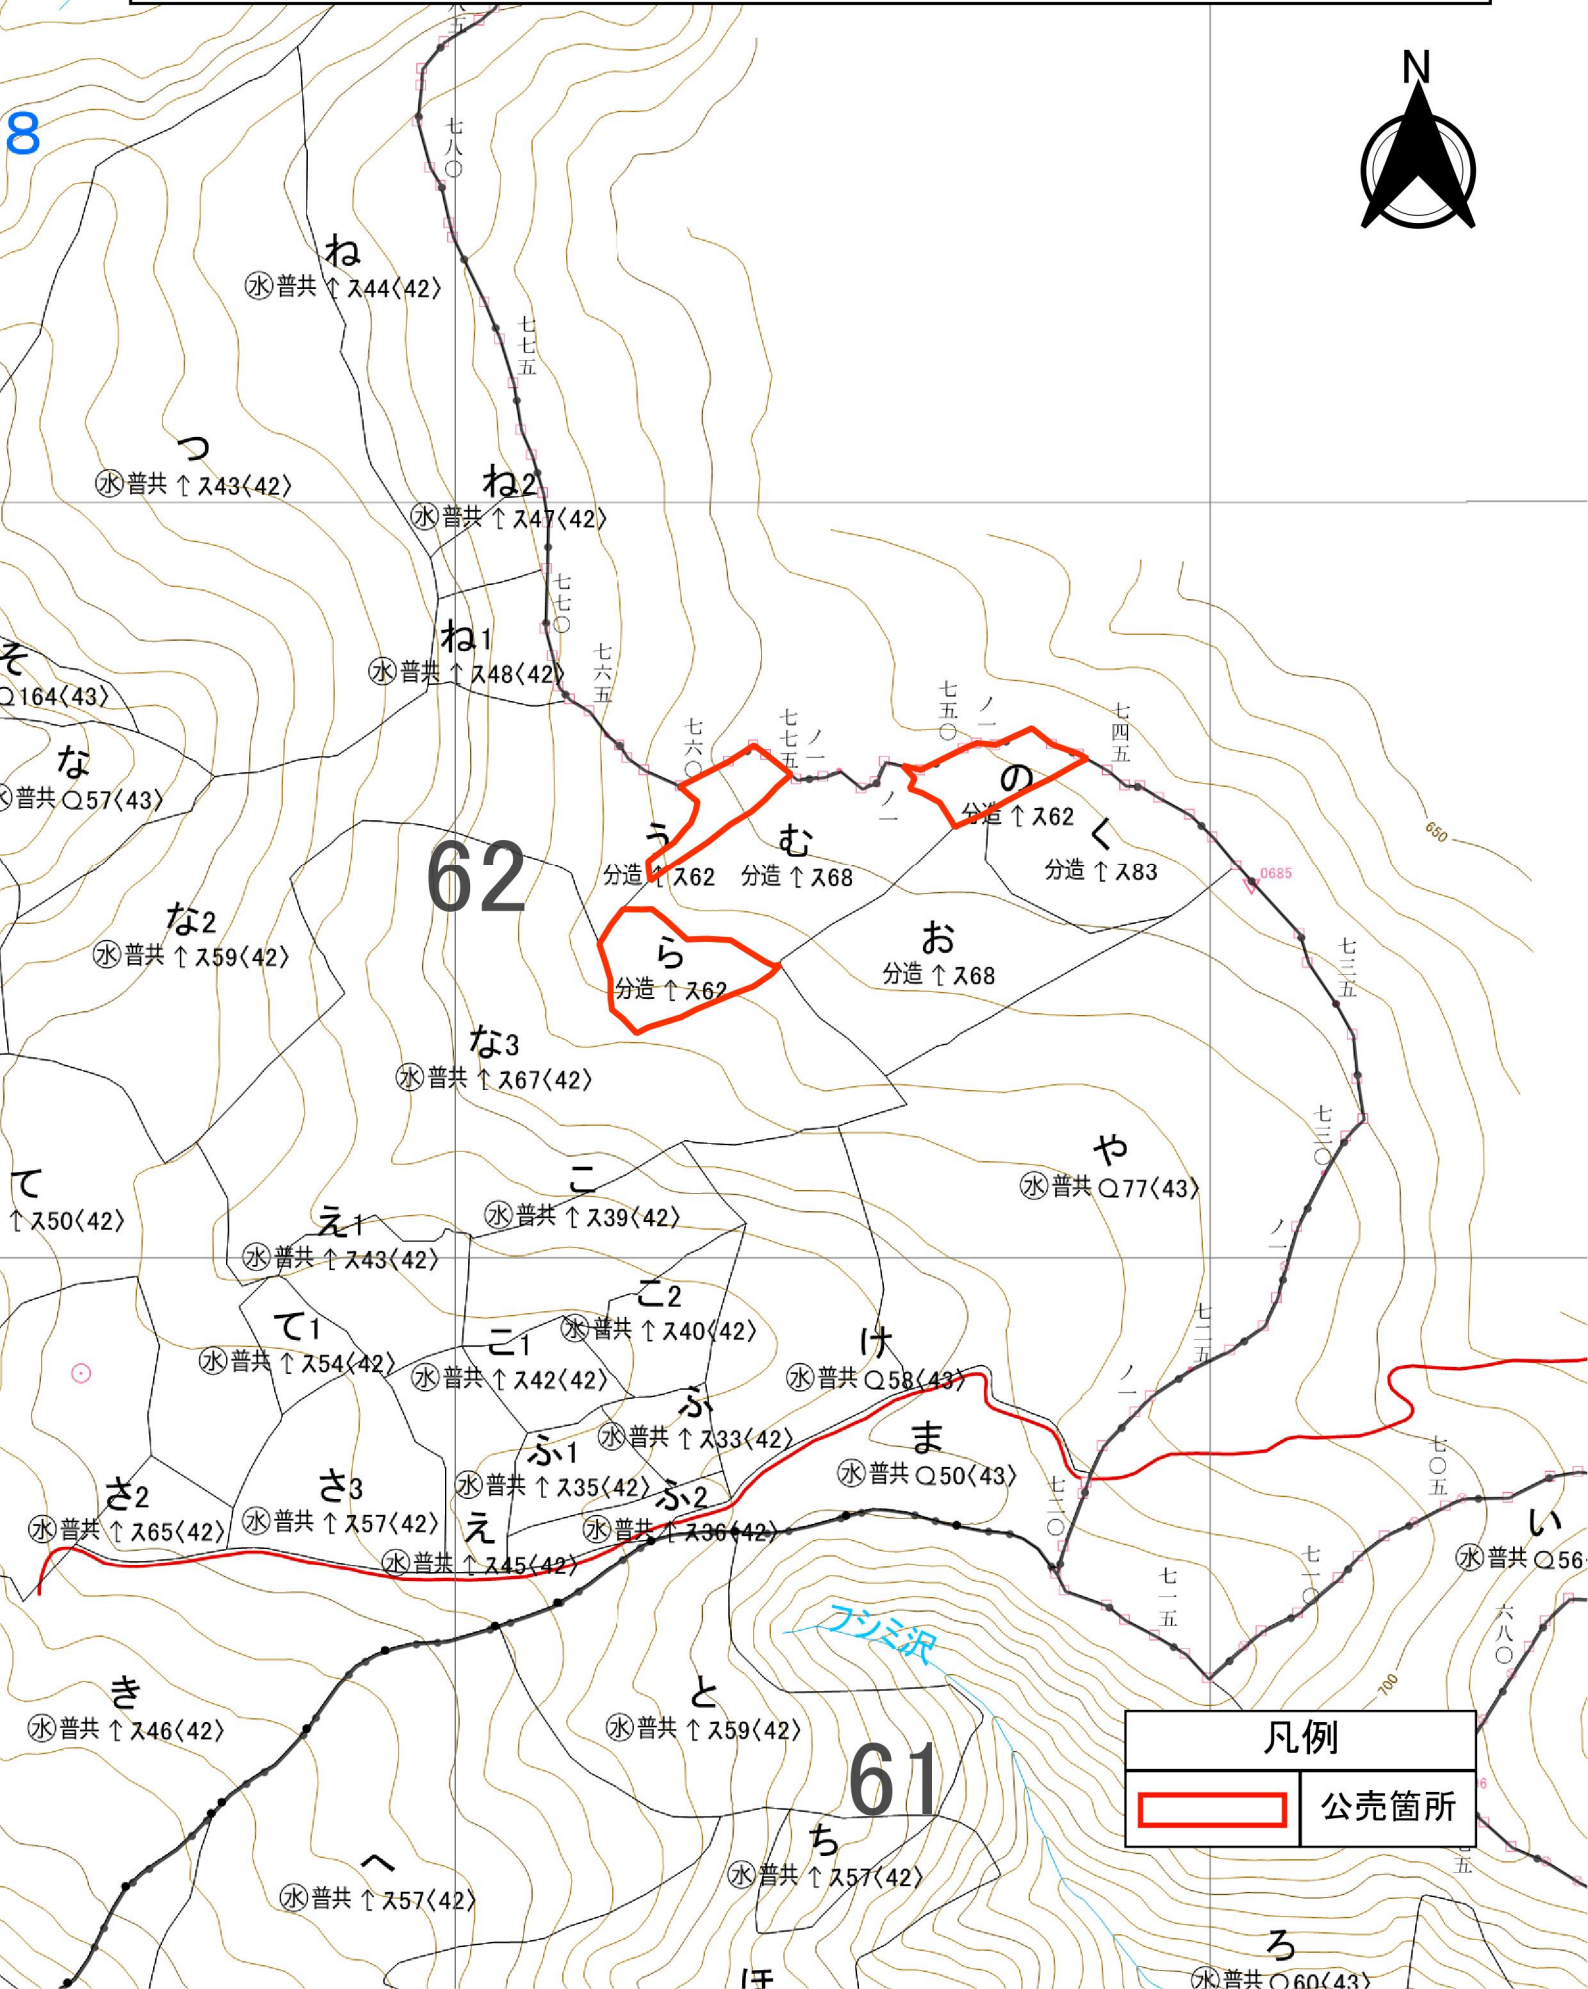

公売物件位置図
 (7号物件) S = 1/20,000
 所在地：山形県西村山郡大江町大字柳川字龍前外8 国有林6 1 お林小班

凡例

	公売箇所
---	------

公売物件位置図
 (7号物件) S = 1/5,000
 所在地 : 山形県西村山郡大江町大字柳川字龍前外8国有林61お林小班

凡例	
	公売箇所

公売物件位置図
 (8号物件) S = 1/20,000
 所在地 : 山形県西村山郡大江町大字柳川字龍前外8国有林62ら・う・の林小班

公売物件位置図
 (8 号物件) S = 1/5,000
 所在地 : 山形県西村山郡大江町大字柳川字龍前外 8 国有林 6 2 ら・う・の林小班

凡例	
	公売箇所

公売物件位置図
 (9号物件) S = 1/20,000
 所在地 : 山形県西村山郡大江町大字柳川字龍前外8国有林62む林小班

凡例

	公売箇所
--	------

公売物件位置図
 (9号物件) S = 1/5,000
 所在地 : 山形県西村山郡大江町大字柳川字龍前外8国有林62む林小班

凡例	
	公売箇所

公売物件位置図
 (10号物件) S = 1/20,000
 所在地：山形県西村山郡大江町大字柳川字龍前外8国有林62お林小班

凡例

	公売箇所
---	------

公売物件位置図
 (10 号物件) S = 1/5,000
 所在地 : 山形県西村山郡大江町大字柳川字龍前外 8 国有林 6 2 お林小班

凡例	
	公売箇所

公売物件位置図
(11号物件) S = 1/20,000
所在地 : 山形県西村山郡大江町大字柳川字龍前外8国有林62<林小班

凡例	
	公売箇所

公売物件位置図
 (11号物件) S = 1/5,000
 所在地 : 山形県西村山郡大江町大字柳川字龍前外8国有林62<林小班

凡例	
	公売箇所

公売物件位置図
 (12号物件) S = 1/20,000
 所在地 : 山形県西村山郡大江町大字柳川字龍前外8国有林63に林小班

凡例	
	公売箇所

公売物件位置図
 (12号物件) S = 1/5,000
 所在地 : 山形県西村山郡大江町大字柳川字龍前外8国有林63に林小班