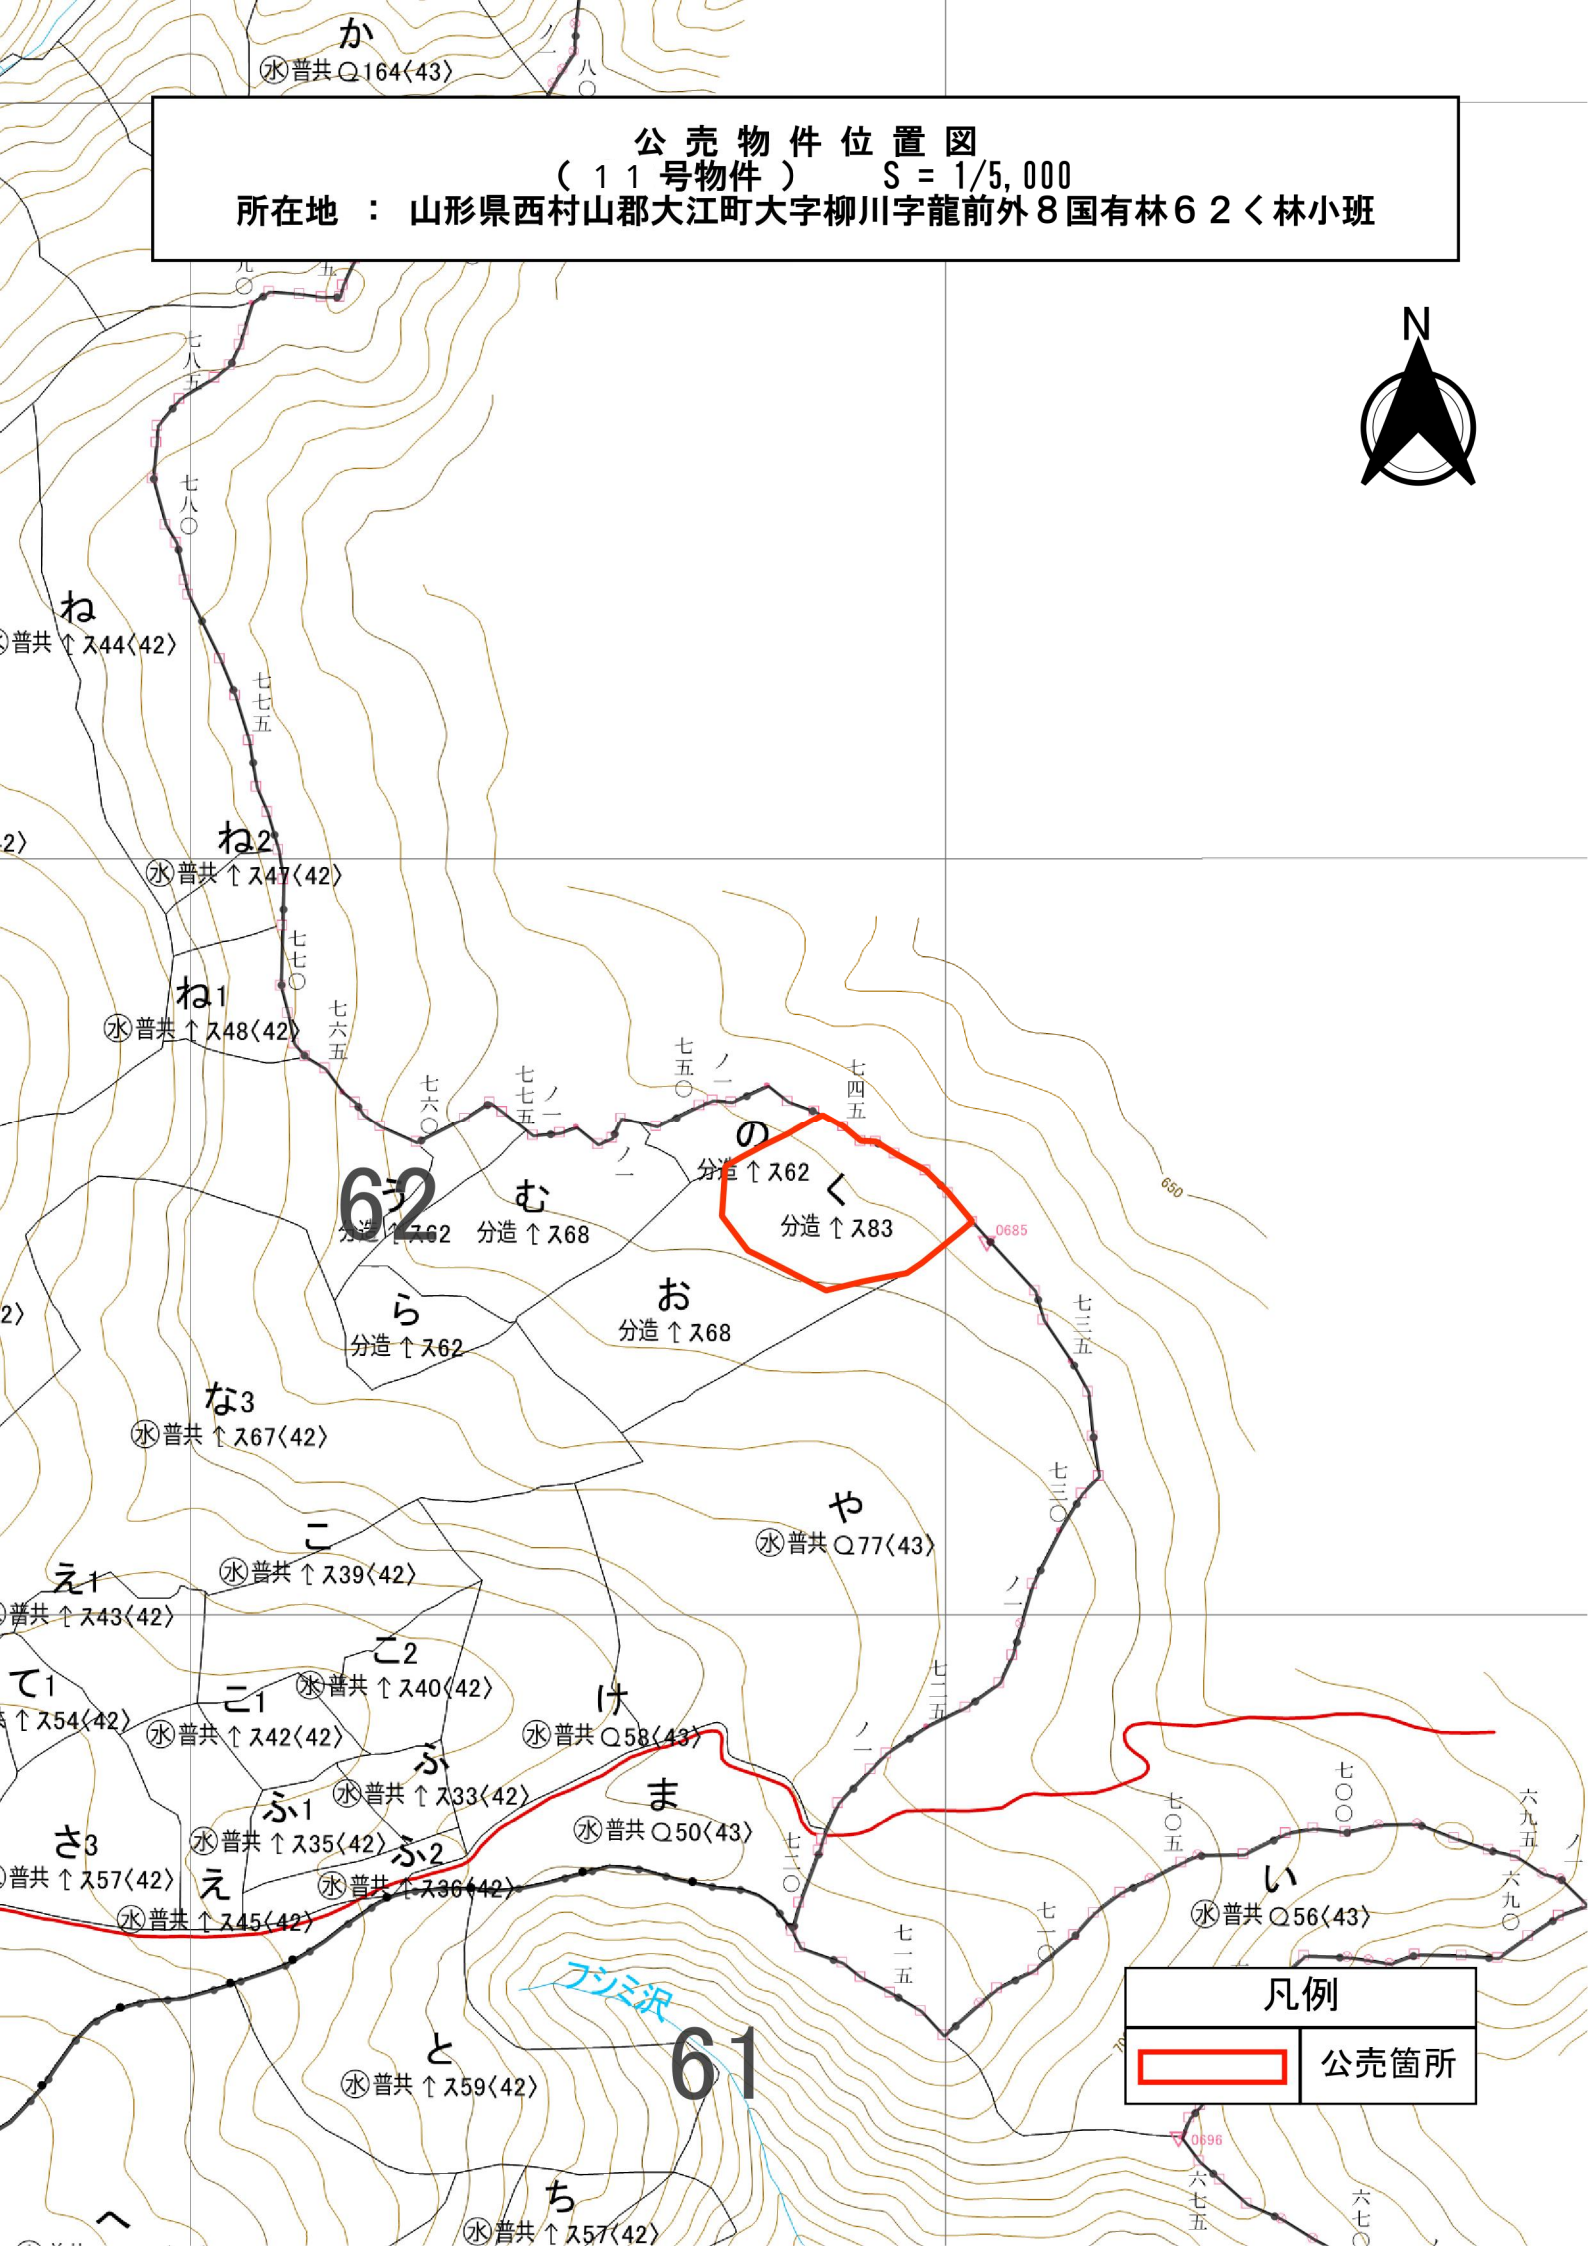

公売物件位置図
 (7号物件) S = 1/20,000
 所在地：山形県西村山郡大江町大字柳川字龍前外8 国有林6 1 お林小班

凡例

	公売箇所
---	------

公売物件位置図
 (7号物件) S = 1/5,000
 所在地 : 山形県西村山郡大江町大字柳川字龍前外8国有林61お林小班

凡例	
	公売箇所

公売物件位置図
 (8号物件) S = 1/20,000
 所在地 : 山形県西村山郡大江町大字柳川字龍前外8国有林62ら・う・の林小班

公売物件位置図
 (8 号物件) S = 1/5,000
 所在地 : 山形県西村山郡大江町大字柳川字龍前外 8 国有林 6 2 ら・う・の林小班

凡例	
	公売箇所

公売物件位置図
 (9号物件) S = 1/20,000
 所在地 : 山形県西村山郡大江町大字柳川字龍前外8国有林62む林小班

凡例

	公売箇所
--	------

公売物件位置図
 (9号物件) S = 1/5,000
 所在地 : 山形県西村山郡大江町大字柳川字龍前外8国有林62む林小班

凡例	
	公売箇所

公売物件位置図
 (10号物件) S = 1/20,000
 所在地：山形県西村山郡大江町大字柳川字龍前外8国有林62お林小班

凡例

	公売箇所
---	------

公売物件位置図
 (10 号物件) S = 1/5,000
 所在地 : 山形県西村山郡大江町大字柳川字龍前外 8 国有林 6 2 お林小班

凡例	
	公売箇所

公売物件位置図
(11号物件) S = 1/20,000
所在地 : 山形県西村山郡大江町大字柳川字龍前外8国有林62<林小班

凡例	
	公売箇所

公売物件位置図
 (11号物件) S = 1/5,000
 所在地 : 山形県西村山郡大江町大字柳川字龍前外8国有林62<林小班

凡例	
	公売箇所

公売物件位置図
 (12号物件) S = 1/20,000
 所在地 : 山形県西村山郡大江町大字柳川字龍前外8国有林63に林小班

凡例	
	公売箇所

公売物件位置図
 (12号物件) S = 1/5,000
 所在地 : 山形県西村山郡大江町大字柳川字龍前外8国有林63に林小班