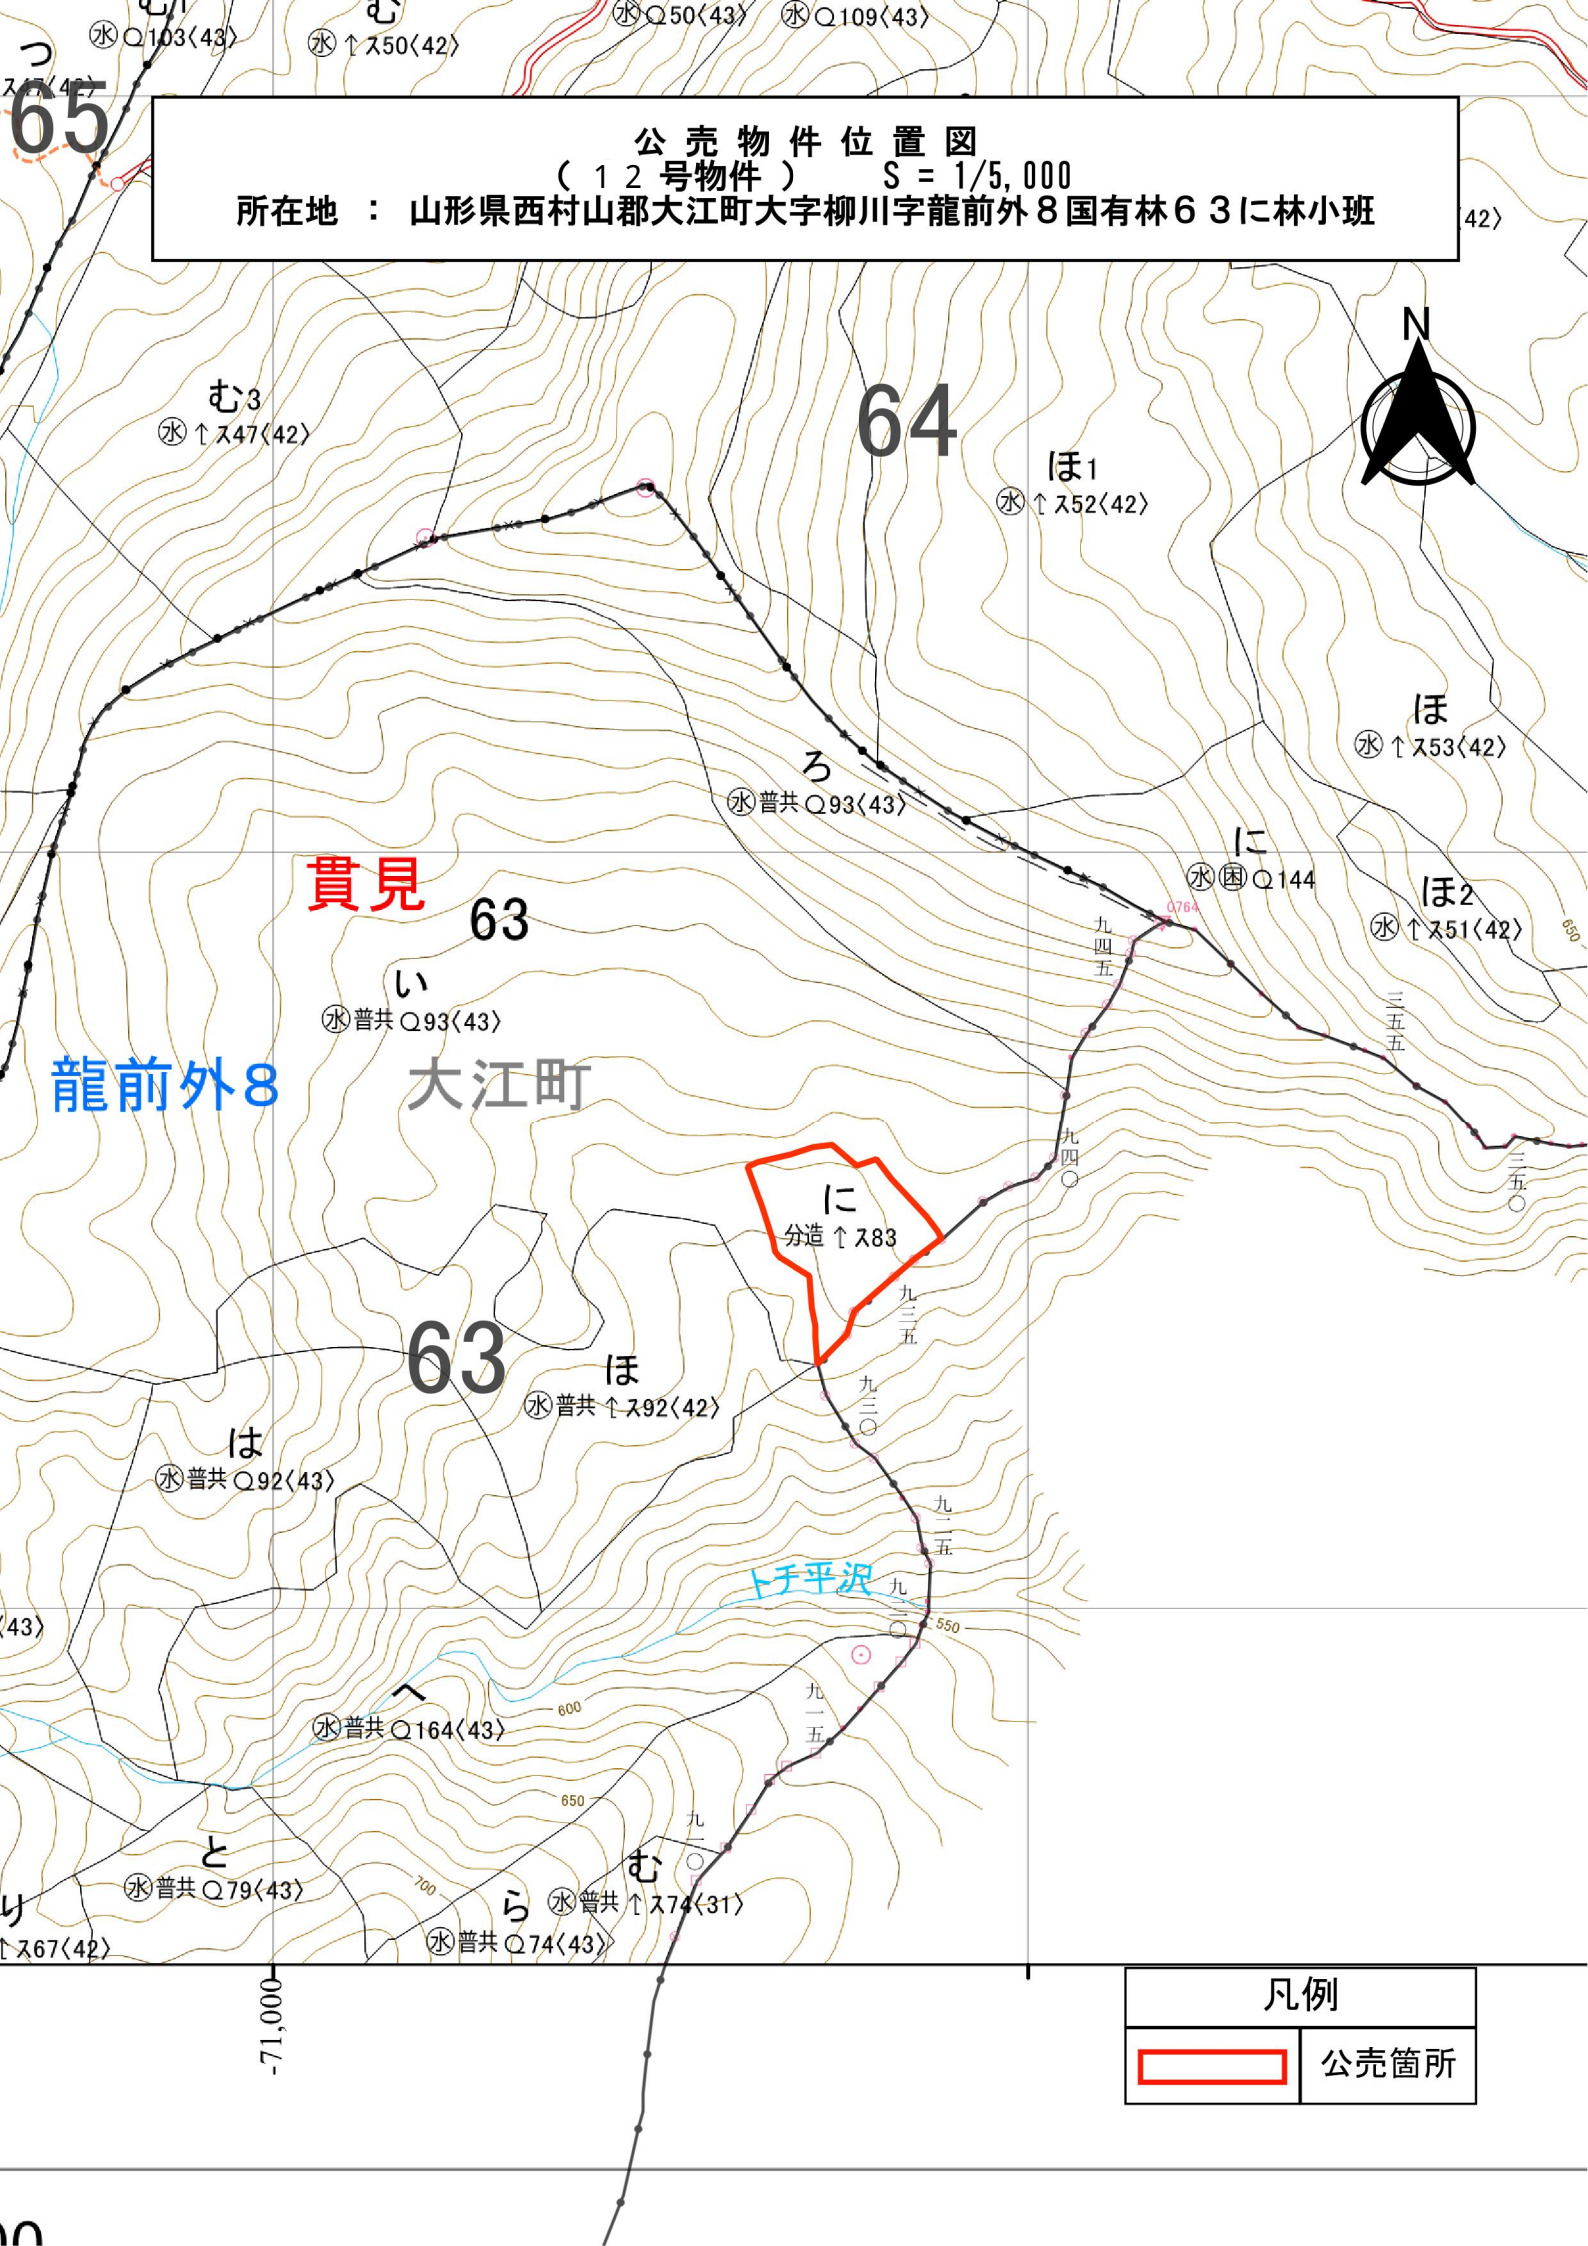

公売物件位置図
 (7号物件) S = 1/20,000
 所在地：山形県西村山郡大江町大字柳川字龍前外8 国有林6 1 お林小班

凡例

	公売箇所
---	------

公売物件位置図
 (7号物件) S = 1/5,000
 所在地 : 山形県西村山郡大江町大字柳川字龍前外8国有林61お林小班

凡例	
	公売箇所

公売物件位置図
 (8号物件) S = 1/20,000
 所在地 : 山形県西村山郡大江町大字柳川字龍前外8国有林62ら・う・の林小班

凡例	
	公売箇所

公売物件位置図
 (10号物件) S = 1/20,000
 所在地：山形県西村山郡大江町大字柳川字龍前外8国有林62お林小班

凡例

	公売箇所
---	------

公売物件位置図
 (10 号物件) S = 1/5,000
 所在地 : 山形県西村山郡大江町大字柳川字龍前外 8 国有林 6 2 お林小班

凡例	
	公売箇所

公売物件位置図
(11号物件) S = 1/20,000
所在地 : 山形県西村山郡大江町大字柳川字龍前外8国有林62<林小班

凡例	
	公売箇所

公売物件位置図
 (11号物件) S = 1/5,000
 所在地 : 山形県西村山郡大江町大字柳川字龍前外8国有林62<林小班

凡例	
	公売箇所

公売物件位置図
 (12号物件) S = 1/20,000
 所在地 : 山形県西村山郡大江町大字柳川字龍前外8国有林63に林小班

凡例	
	公売箇所

公売物件位置図
 (12号物件) S = 1/5,000
 所在地 : 山形県西村山郡大江町大字柳川字龍前外8国有林63に林小班

貫見

龍前外8

大江町

に
分造 ↑ 883

凡例	
	公売箇所

公売物件位置図
 (13号物件) S = 1/20,000
 所在地 : 山形県西村山郡大江町大字柳川字龍前外8国有林63つ林小班

凡例	
	公売箇所

65