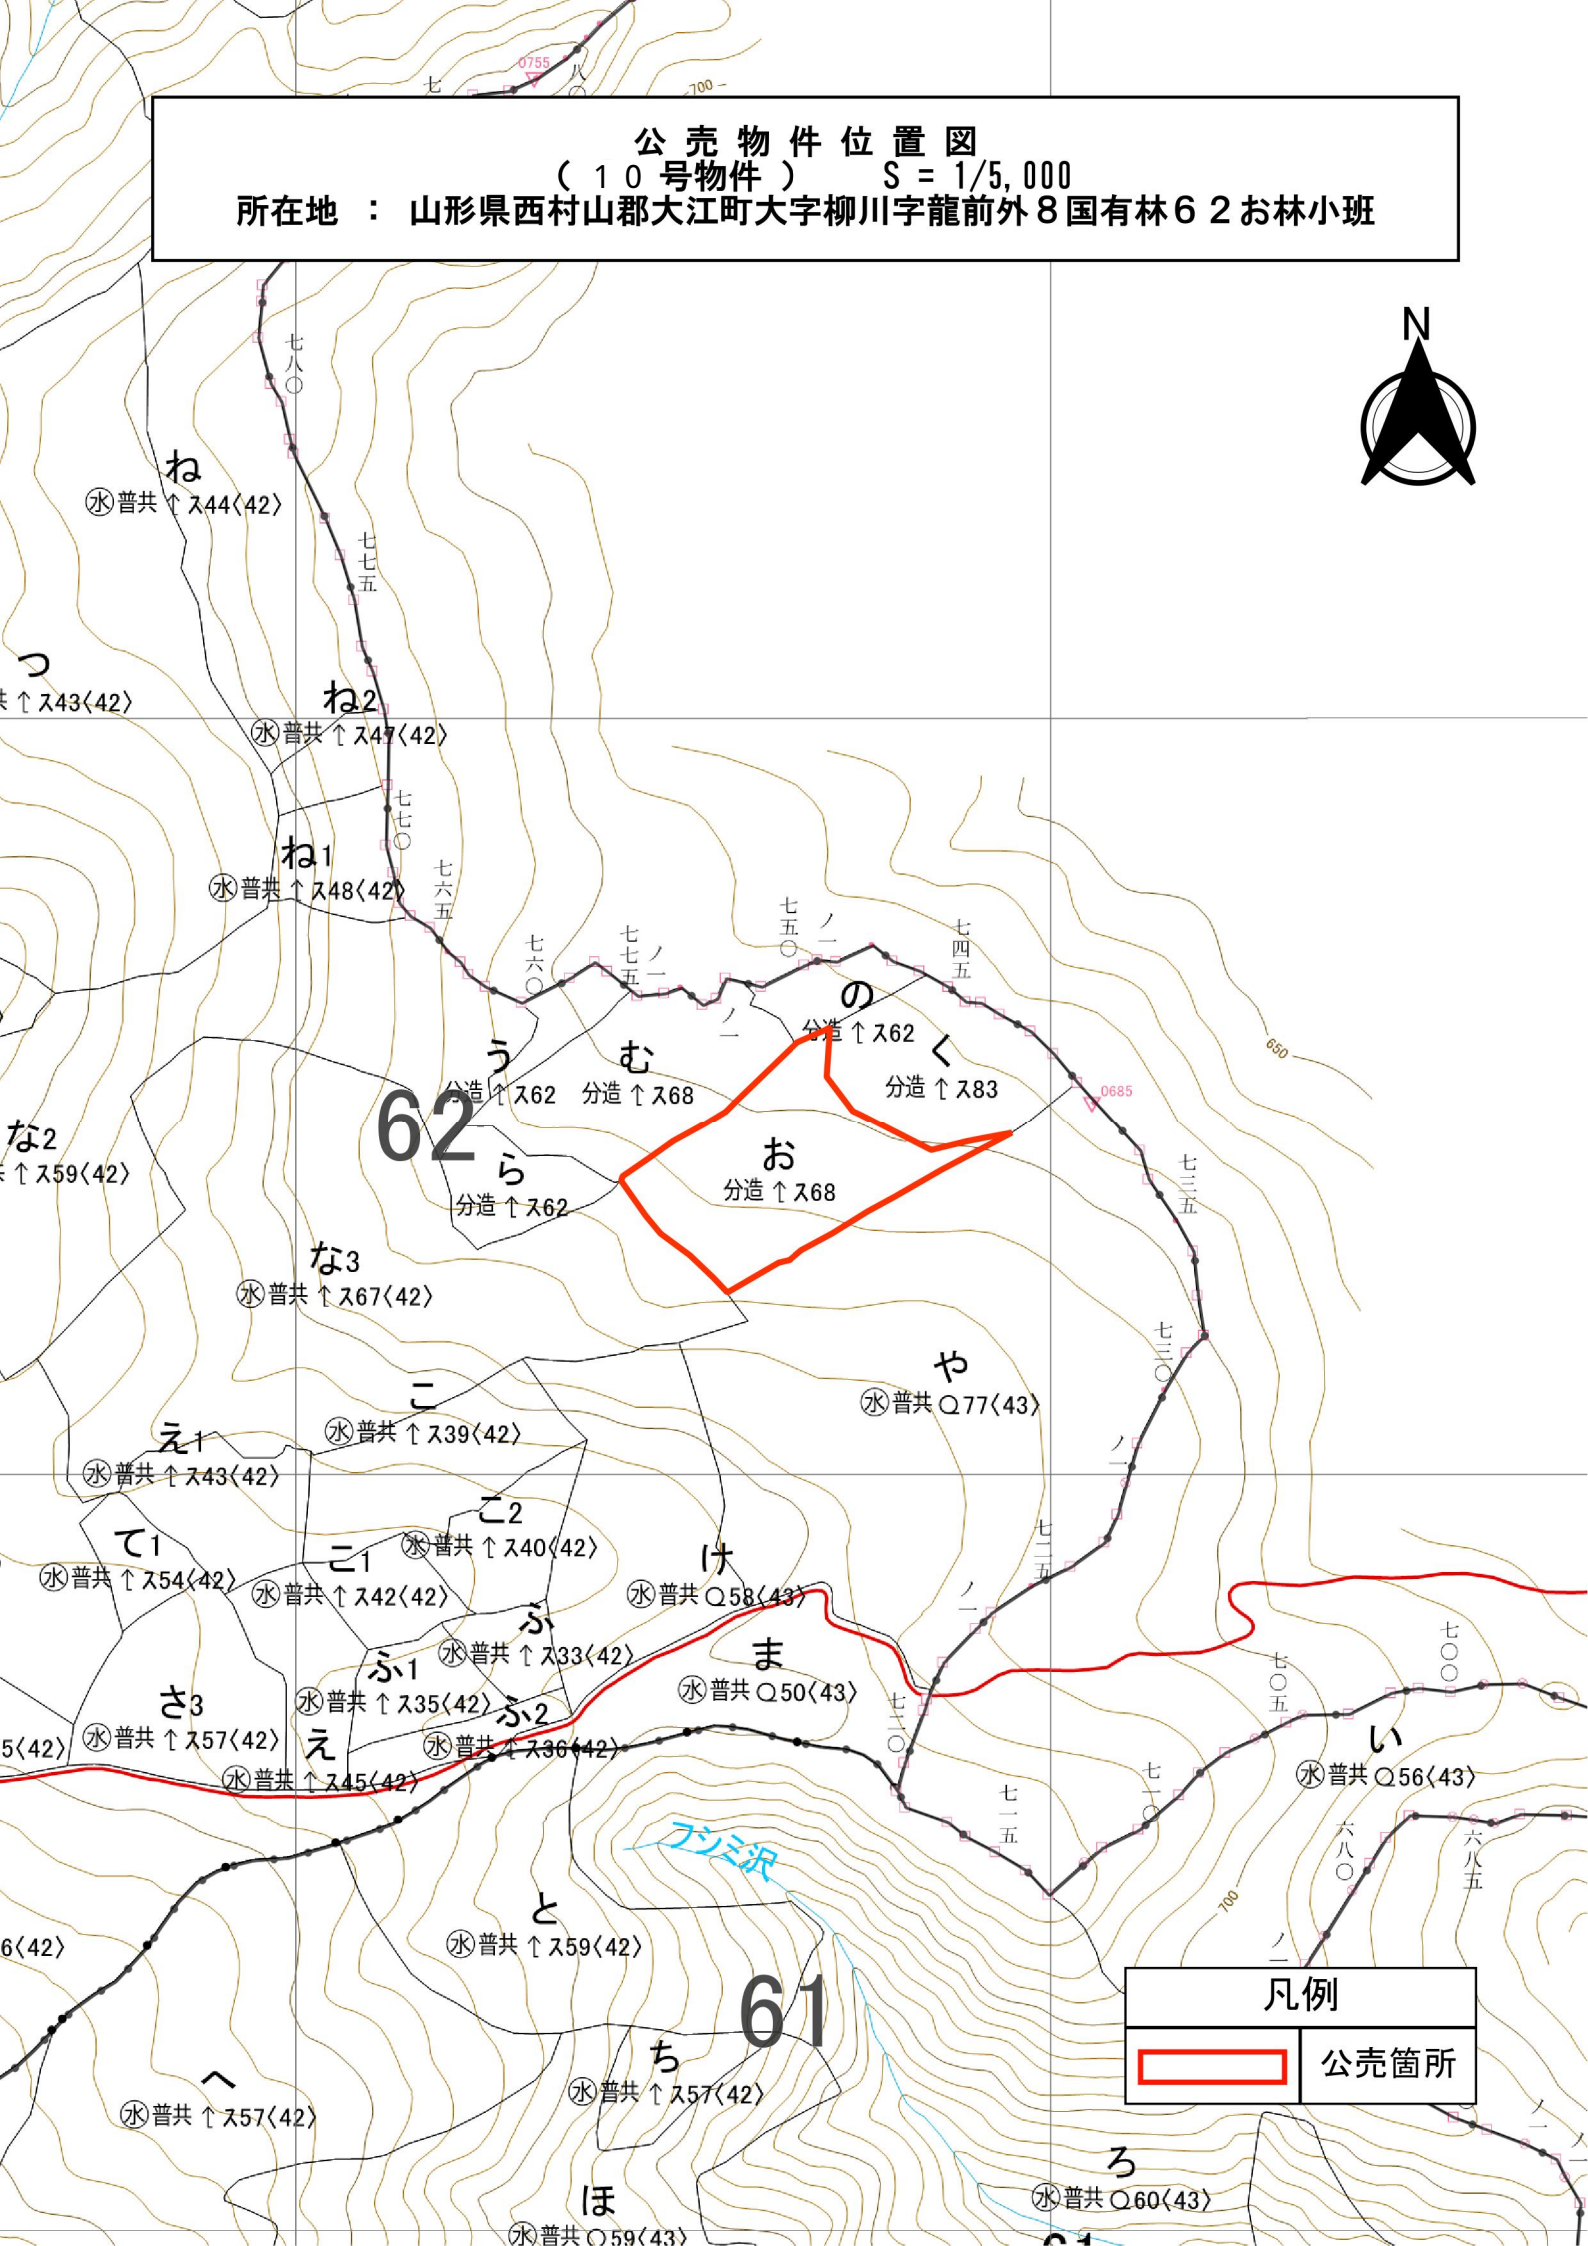

公売物件位置図
 (7号物件) S = 1/20,000
 所在地：山形県西村山郡大江町大字柳川字龍前外8 国有林6 1 お林小班

凡例

	公売箇所
---	------

公売物件位置図
 (7号物件) S = 1/5,000
 所在地 : 山形県西村山郡大江町大字柳川字龍前外8国有林61お林小班

凡例	
	公売箇所

公売物件位置図
 (8号物件) S = 1/20,000
 所在地 : 山形県西村山郡大江町大字柳川字龍前外8国有林62ら・う・の林小班

公売物件位置図
 (8 号物件) S = 1/5,000
 所在地 : 山形県西村山郡大江町大字柳川字龍前外 8 国有林 6 2 ら・う・の林小班

凡例	
	公売箇所

公売物件位置図
 (9号物件) S = 1/20,000
 所在地 : 山形県西村山郡大江町大字柳川字龍前外8国有林62む林小班

凡例

	公売箇所
--	------

公売物件位置図
 (9号物件) S = 1/5,000
 所在地 : 山形県西村山郡大江町大字柳川字龍前外8国有林62む林小班

凡例	
	公売箇所

公売物件位置図
 (10号物件) S = 1/20,000
 所在地：山形県西村山郡大江町大字柳川字龍前外8国有林62お林小班

凡例

	公売箇所
---	------

公売物件位置図
 (10 号物件) S = 1/5,000
 所在地 : 山形県西村山郡大江町大字柳川字龍前外 8 国有林 6 2 お林小班

凡例	
	公売箇所

公売物件位置図
(11号物件) S = 1/20,000
所在地 : 山形県西村山郡大江町大字柳川字龍前外8国有林62<林小班

凡例	
	公売箇所

公売物件位置図
 (11号物件) S = 1/5,000
 所在地 : 山形県西村山郡大江町大字柳川字龍前外8国有林62<林小班

凡例	
	公売箇所

公売物件位置図
 (12号物件) S = 1/20,000
 所在地 : 山形県西村山郡大江町大字柳川字龍前外8国有林63に林小班

凡例	
	公売箇所

公売物件位置図
 (12号物件) S = 1/5,000
 所在地 : 山形県西村山郡大江町大字柳川字龍前外8国有林63に林小班