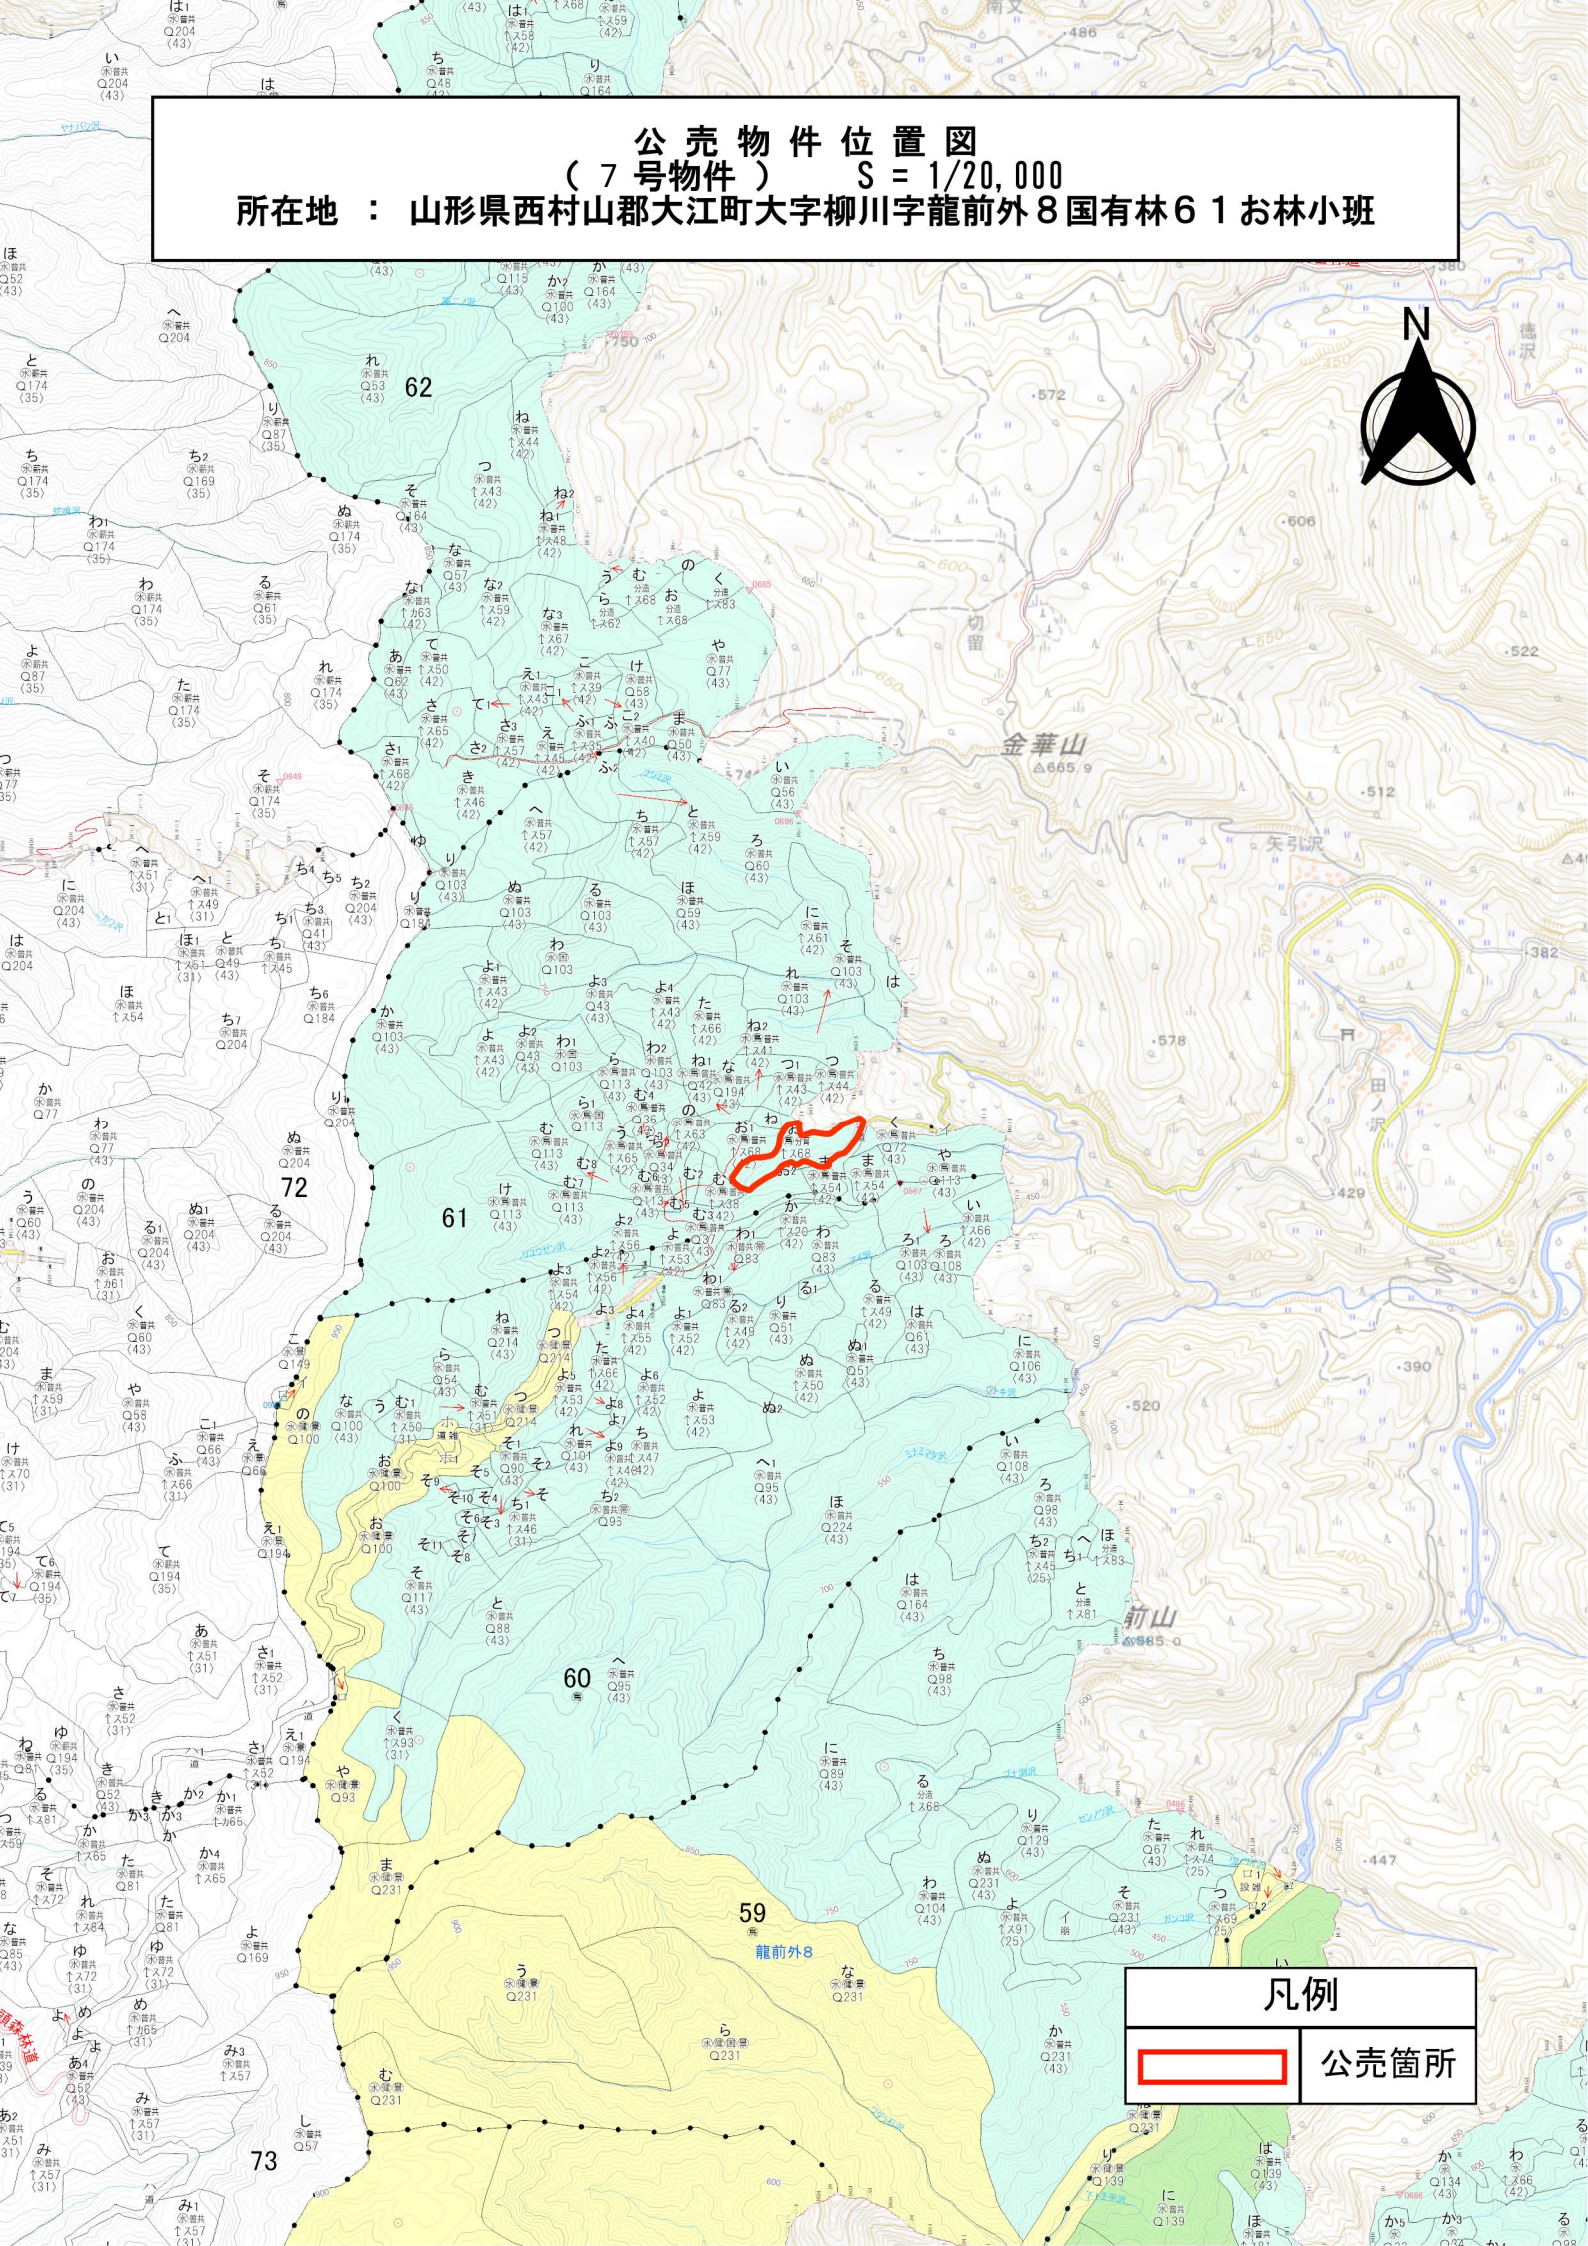

公売物件位置図
 (7号物件) S = 1/20,000
 所在地：山形県西村山郡大江町大字柳川字龍前外8 国有林6 1 お林小班

凡例

	公売箇所
---	------

公売物件位置図
 (7号物件) S = 1/5,000
 所在地 : 山形県西村山郡大江町大字柳川字龍前外8国有林61お林小班

凡例	
	公売箇所

公売物件位置図
 (8号物件) S = 1/20,000
 所在地 : 山形県西村山郡大江町大字柳川字龍前外8国有林62ら・う・の林小班

公売物件位置図
 (8 号物件) S = 1/5,000
 所在地 : 山形県西村山郡大江町大字柳川字龍前外 8 国有林 6 2 ら・う・の林小班

凡例	
	公売箇所

公売物件位置図
 (9号物件) S = 1/20,000
 所在地 : 山形県西村山郡大江町大字柳川字龍前外8国有林62む林小班

凡例

	公売箇所
--	------

公売物件位置図
 (9号物件) S = 1/5,000
 所在地 : 山形県西村山郡大江町大字柳川字龍前外8国有林62む林小班

凡例	
	公売箇所

公売物件位置図
 (10号物件) S = 1/20,000
 所在地：山形県西村山郡大江町大字柳川字龍前外8国有林62お林小班

凡例

	公売箇所
---	------

公売物件位置図
 (10 号物件) S = 1/5,000
 所在地 : 山形県西村山郡大江町大字柳川字龍前外 8 国有林 6 2 お林小班

凡例	
	公売箇所

公売物件位置図
(11号物件) S = 1/20,000
所在地 : 山形県西村山郡大江町大字柳川字龍前外8国有林62<林小班

凡例	
	公売箇所

公売物件位置図
 (11号物件) S = 1/5,000
 所在地 : 山形県西村山郡大江町大字柳川字龍前外8国有林62<林小班

凡例	
	公売箇所

公売物件位置図
 (12号物件) S = 1/20,000
 所在地 : 山形県西村山郡大江町大字柳川字龍前外8国有林63に林小班

凡例	
	公売箇所

公売物件位置図
 (12号物件) S = 1/5,000
 所在地 : 山形県西村山郡大江町大字柳川字龍前外8国有林63に林小班