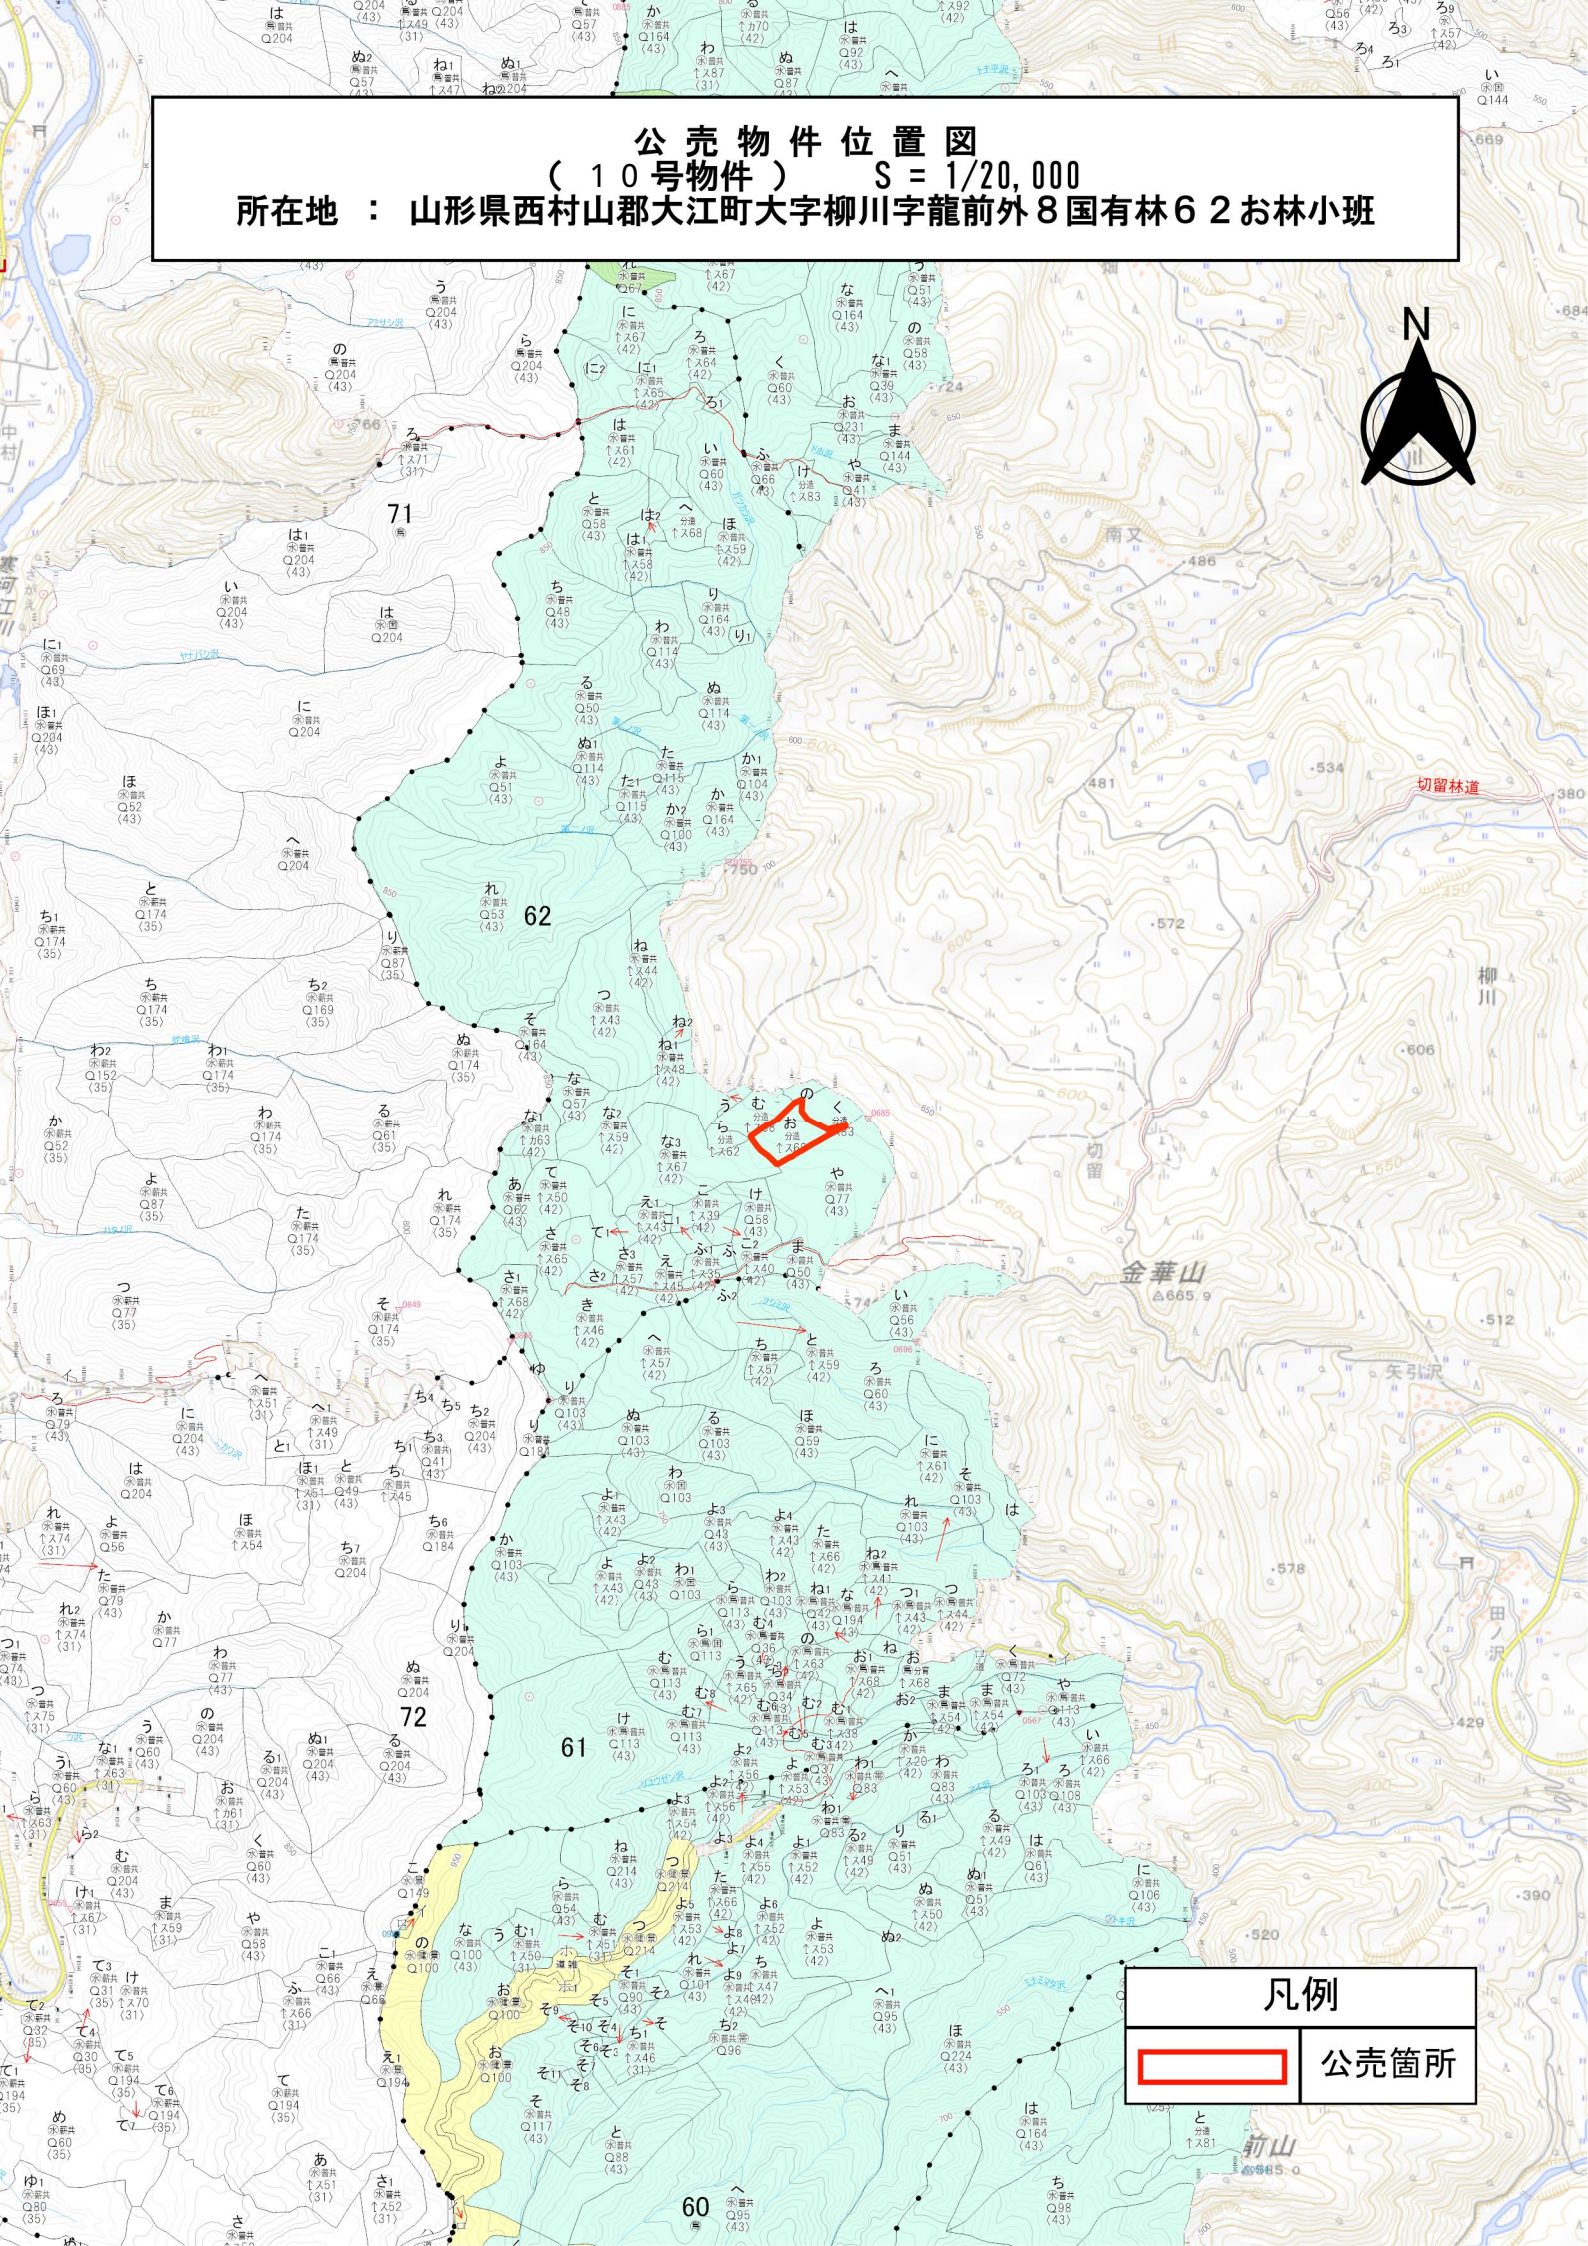

公売物件位置図
 (7号物件) S = 1/20,000
 所在地：山形県西村山郡大江町大字柳川字龍前外8 国有林6 1 お林小班

凡例

	公売箇所
---	------

公売物件位置図
 (7号物件) S = 1/5,000
 所在地 : 山形県西村山郡大江町大字柳川字龍前外8国有林61お林小班

凡例	
	公売箇所

公売物件位置図
 (8号物件) S = 1/20,000
 所在地 : 山形県西村山郡大江町大字柳川字龍前外8国有林62ら・う・の林小班

公売物件位置図
 (8 号物件) S = 1/5,000
 所在地 : 山形県西村山郡大江町大字柳川字龍前外 8 国有林 6 2 ら・う・の林小班

凡例	
	公売箇所

公売物件位置図
 (9号物件) S = 1/20,000
 所在地 : 山形県西村山郡大江町大字柳川字龍前外8国有林62む林小班

凡例

	公売箇所
--	------

公売物件位置図
 (9号物件) S = 1/5,000
 所在地 : 山形県西村山郡大江町大字柳川字龍前外8国有林62む林小班

凡例	
	公売箇所

公売物件位置図
 (10号物件) S = 1/20,000
 所在地：山形県西村山郡大江町大字柳川字龍前外8国有林62お林小班

凡例

	公売箇所
---	------

公売物件位置図
 (10 号物件) S = 1/5,000
 所在地 : 山形県西村山郡大江町大字柳川字龍前外 8 国有林 6 2 お林小班

凡例	
	公売箇所

公売物件位置図
(11号物件) S = 1/20,000
所在地 : 山形県西村山郡大江町大字柳川字龍前外8国有林62<林小班

凡例	
	公売箇所

公売物件位置図
 (11号物件) S = 1/5,000
 所在地 : 山形県西村山郡大江町大字柳川字龍前外8国有林62<林小班

凡例	
	公売箇所

公売物件位置図
 (12号物件) S = 1/20,000
 所在地 : 山形県西村山郡大江町大字柳川字龍前外8国有林63に林小班

凡例	
	公売箇所

公売物件位置図
 (12号物件) S = 1/5,000
 所在地 : 山形県西村山郡大江町大字柳川字龍前外8国有林63に林小班