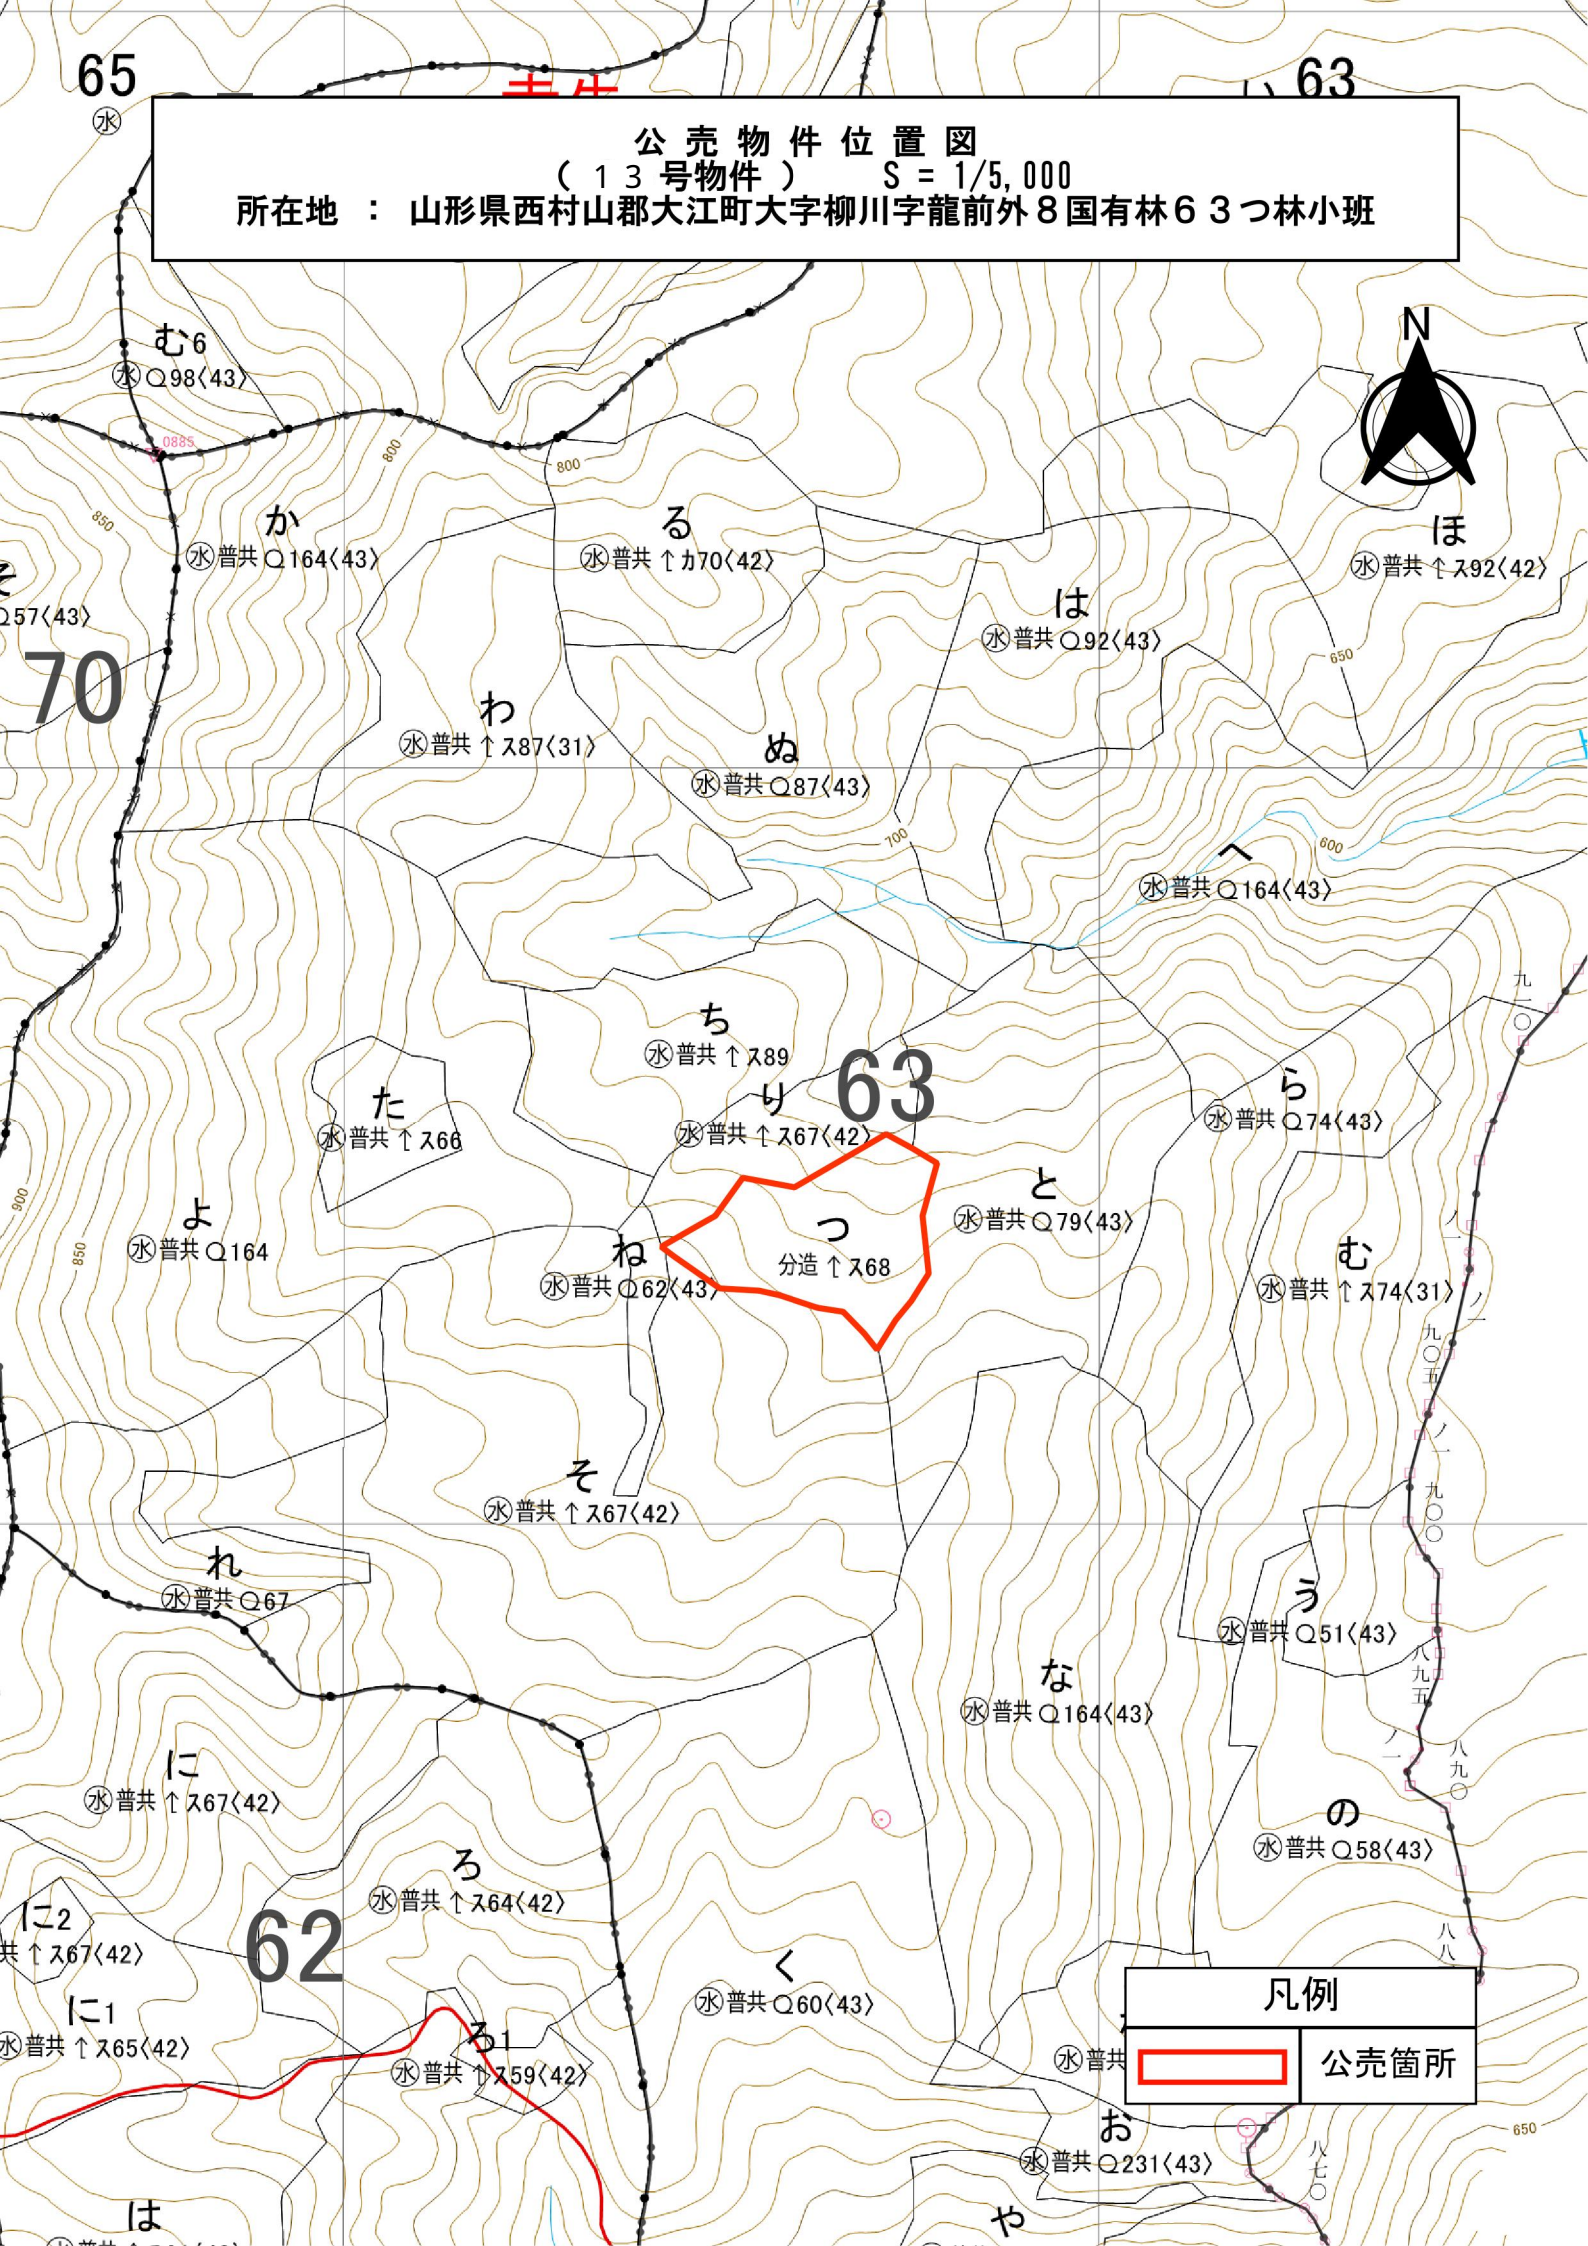

公売物件位置図
 (7号物件) S = 1/20,000
 所在地：山形県西村山郡大江町大字柳川字龍前外8 国有林6 1 お林小班

凡例

	公売箇所
---	------

公売物件位置図
 (7号物件) S = 1/5,000
 所在地 : 山形県西村山郡大江町大字柳川字龍前外8国有林61お林小班

凡例	
	公売箇所

公売物件位置図
 (8号物件) S = 1/20,000
 所在地 : 山形県西村山郡大江町大字柳川字龍前外8国有林62ら・う・の林小班

凡例	
	公売箇所

公売物件位置図
 (11号物件) S = 1/5,000
 所在地 : 山形県西村山郡大江町大字柳川字龍前外8国有林62<林小班

凡例	
	公売箇所

公売物件位置図
 (12号物件) S = 1/20,000
 所在地 : 山形県西村山郡大江町大字柳川字龍前外8国有林63に林小班

凡例	
	公売箇所

公売物件位置図
 (12号物件) S = 1/5,000
 所在地 : 山形県西村山郡大江町大字柳川字龍前外8国有林63に林小班

貫見

龍前外8

大江町

に
分造 ↑ 883

凡例	
	公売箇所

公売物件位置図
 (13号物件) S = 1/20,000
 所在地 : 山形県西村山郡大江町大字柳川字龍前外8国有林63つ林小班

凡例	
	公売箇所

65

63

公売物件位置図
 (13号物件) S = 1/5,000
 所在地 : 山形県西村山郡大江町大字柳川字龍前外8国有林63つ林小班

63

つ 分造 ↑ 868

凡例
 公売箇所

62

70

む6 水普共 Q98<43>