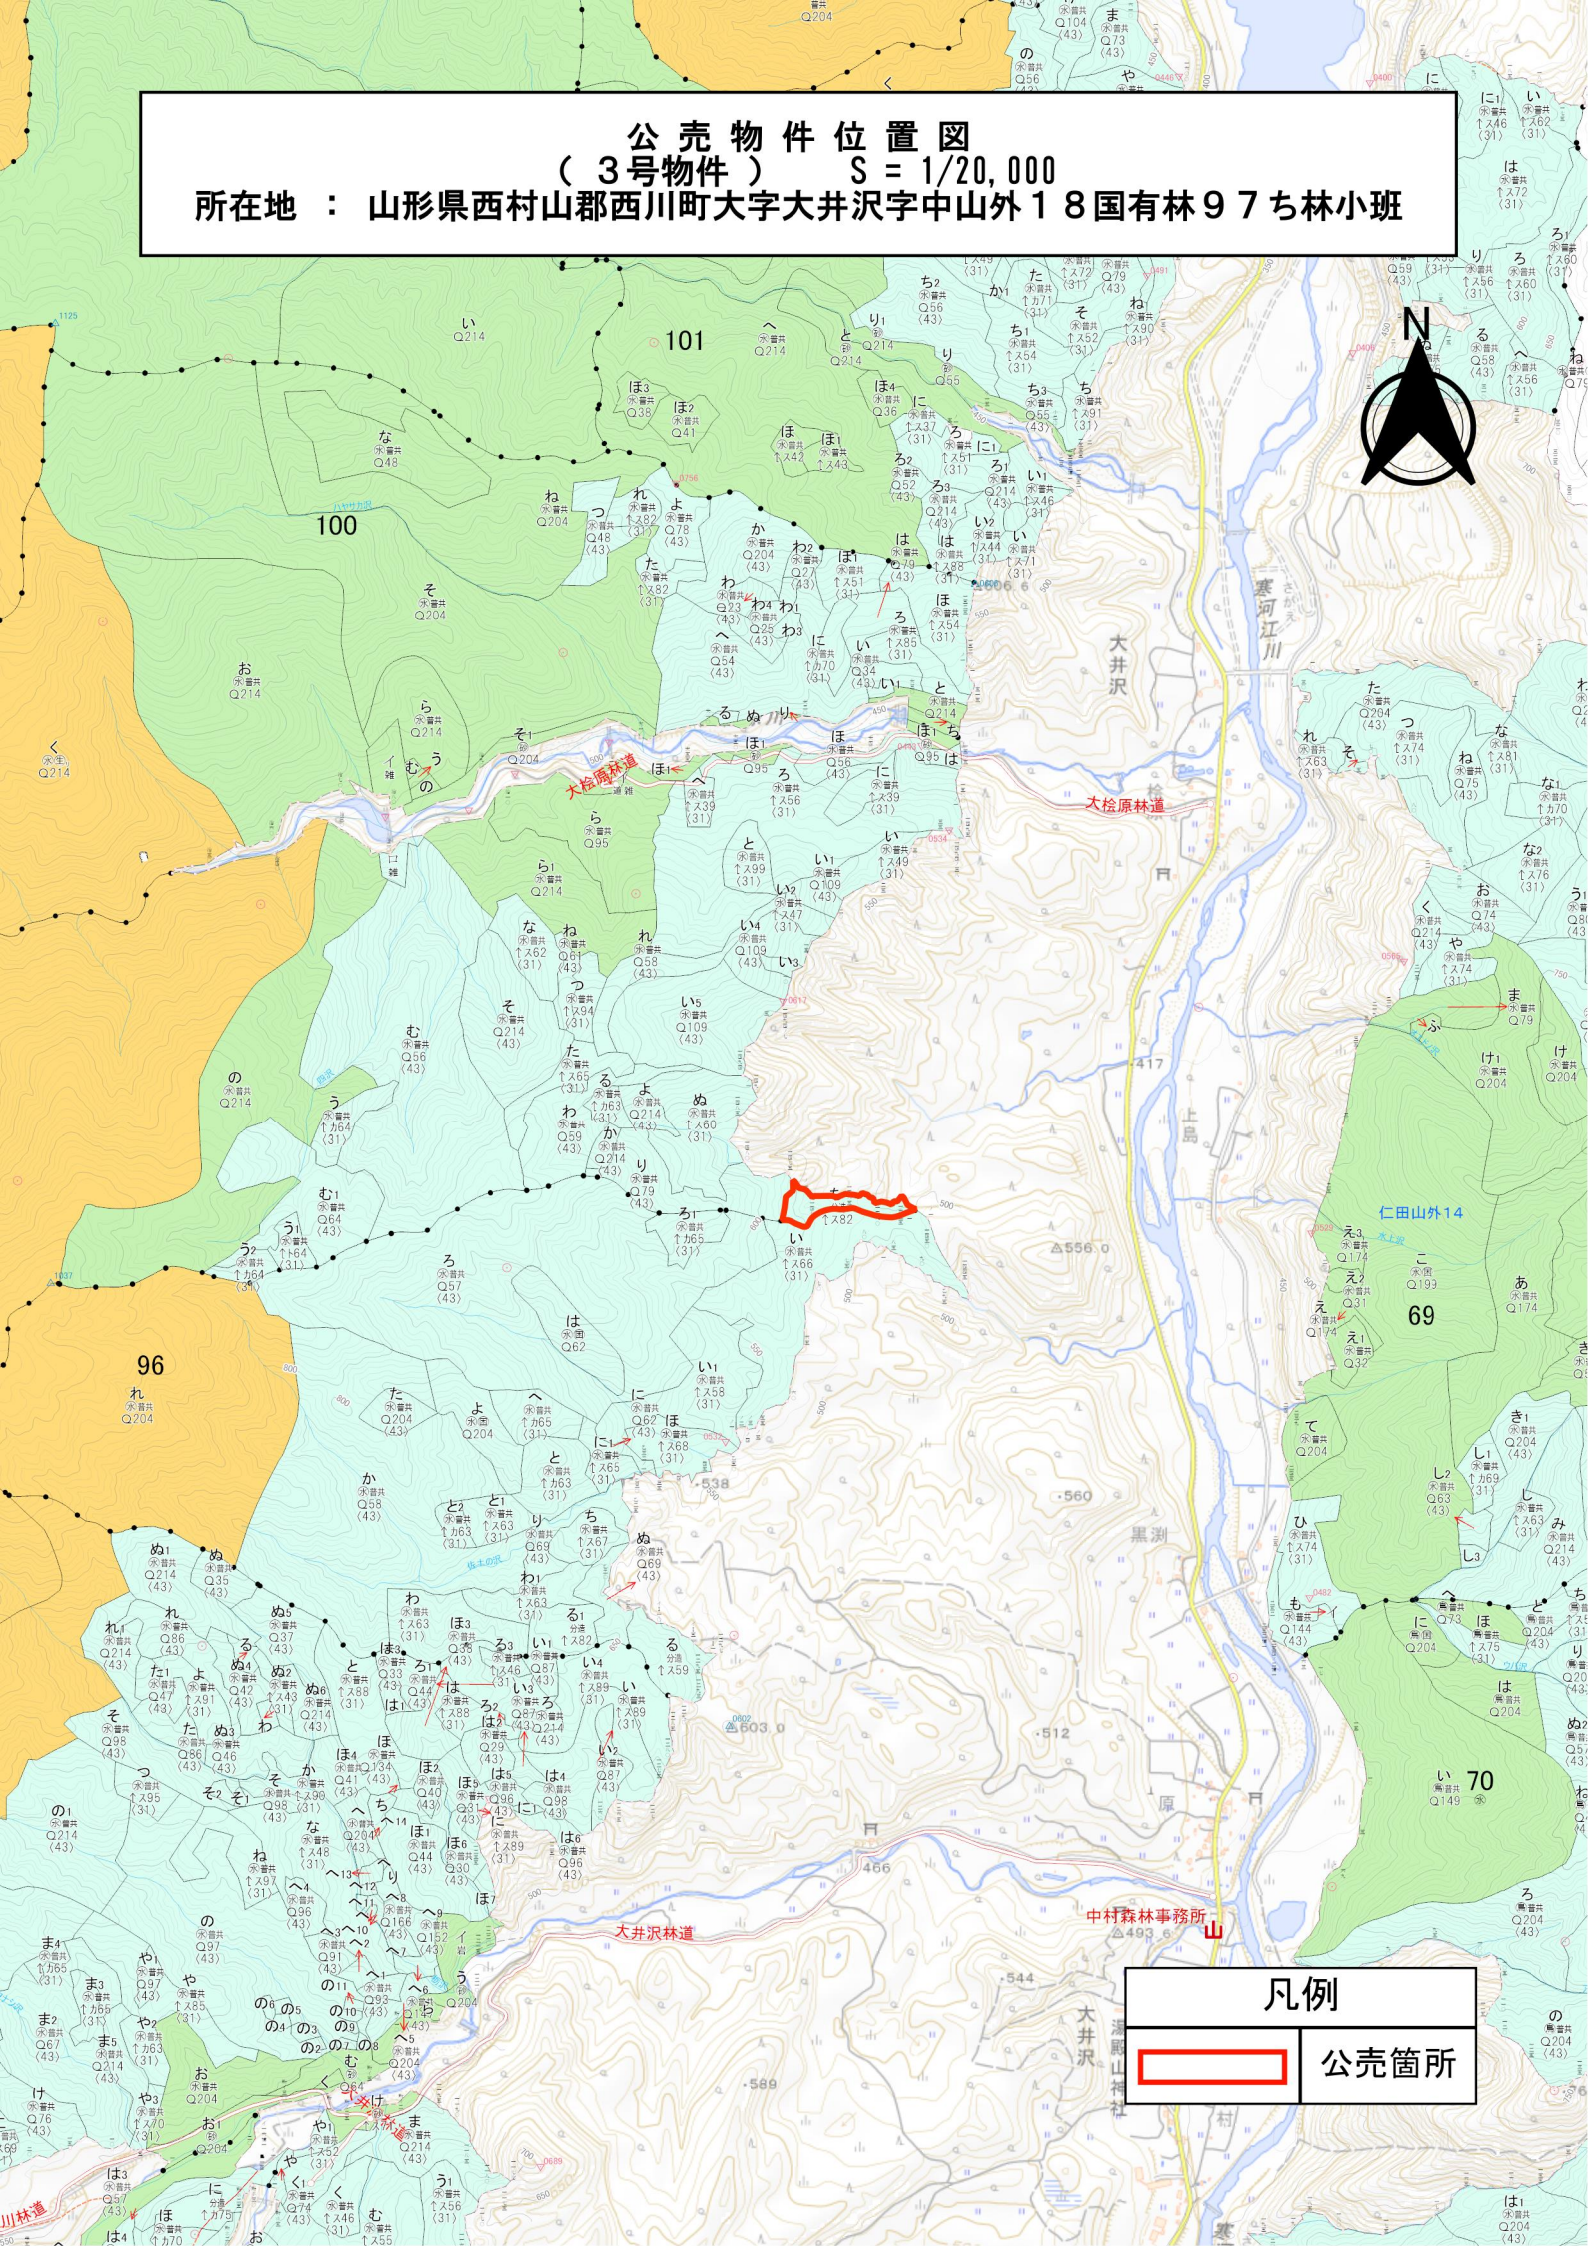

# 公売物件位置図 (2号物件) S = 1/20,000

所在地：山形県西村山郡西川町大字大井沢字中山外18国有林83ぬ林小班外1

凡例	
	公売箇所
	水道敷外

# 公売物件位置図(2-2)

(2号物件) S = 1/5,000

所在地 : 山形県西村山郡西川町大字大井沢字中山外18 国有林83ぬ林小班外1

凡例	
	公売箇所

公売物件位置図  
 ( 3号物件 ) S = 1/20,000  
 所在地 : 山形県西村山郡西川町大字大井沢字中山外18国有林97ち林小班

凡例

	公売箇所
---	------

公売物件位置図  
(3号物件) S = 1/5,000