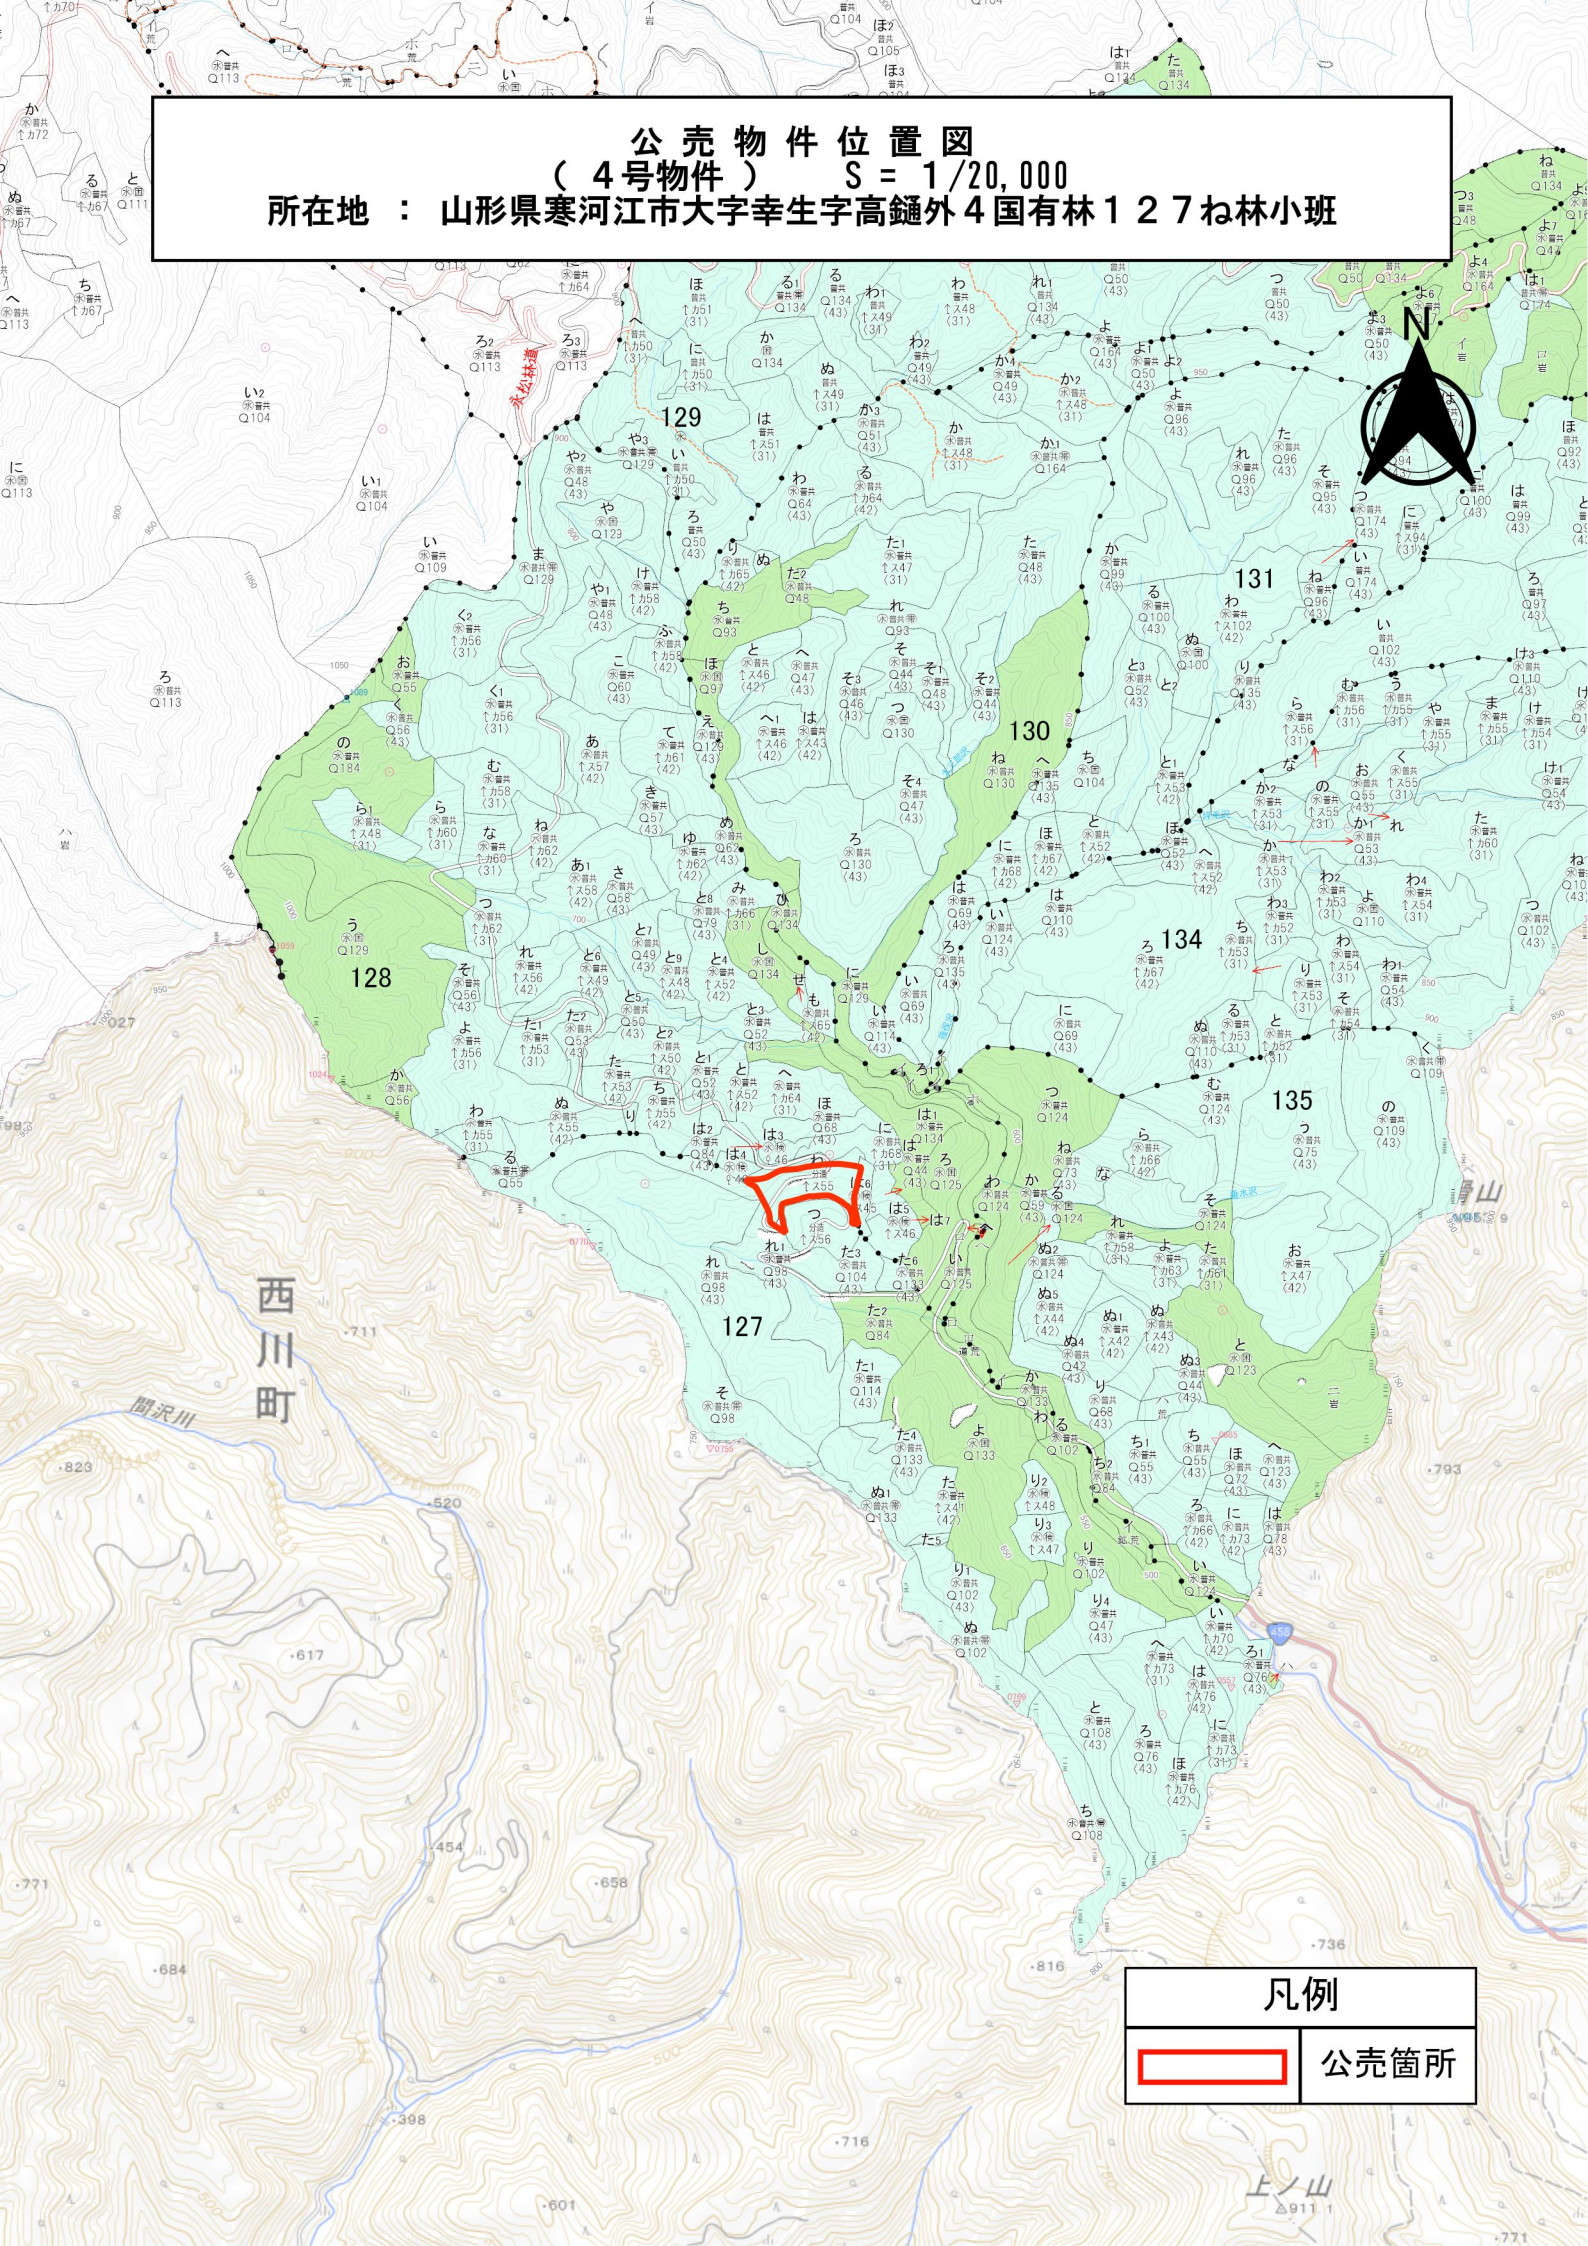

# 公売物件位置図 (2号物件) S = 1/20,000

所在地：山形県西村山郡西川町大字大井沢字中山外18国有林83ぬ林小班外1

凡例	
	公売箇所
	水道敷外

# 公売物件位置図(2-2)

(2号物件) S = 1/5,000

所在地 : 山形県西村山郡西川町大字大井沢字中山外18 国有林83ぬ林小班外1

凡例	
	公売箇所

公売物件位置図  
 ( 3号物件 ) S = 1/20,000  
 所在地 : 山形県西村山郡西川町大字大井沢字中山外18国有林97ち林小班

凡例

	公売箇所
---	------

公売物件位置図  
(3号物件) S = 1/5,000

所在地 : 山形県西村山郡西川町大字大井沢字中山外18国有林97ち林小班

凡例

公売箇所

**公売物件位置図**  
**(4号物件) S = 1/20,000**  
**所在地：山形県寒河江市大字幸生字高樋外4 国有林127ね林小班**

**凡例**

	公売箇所
---	------

上ノ山 911.1

**公売物件位置図**  
 (4号物件) S = 1/5,000  
 所在地 : 山形県寒河江市大字幸生字高樋外4国有林127ね林小班

凡例	
	公売箇所

公売物件位置図  
 (5号物件) S = 1/20,000  
 所在地：山形県山形市大字山寺字一ノ作・二ノ作外30国有林208つ林小班

凡例  
 公売箇所

公売物件位置図  
(5号物件) S = 1/5,000

所在地：山形県山形市大字山寺字一ノ作・二ノ作外30国有林208つ林小班

凡例	
	公売箇所

公売物件位置図  
 ( 6号物件 ) S = 1/5,000

所在地：山形県山形市大字山寺字一ノ作・二ノ作外30国有林208ね林小班