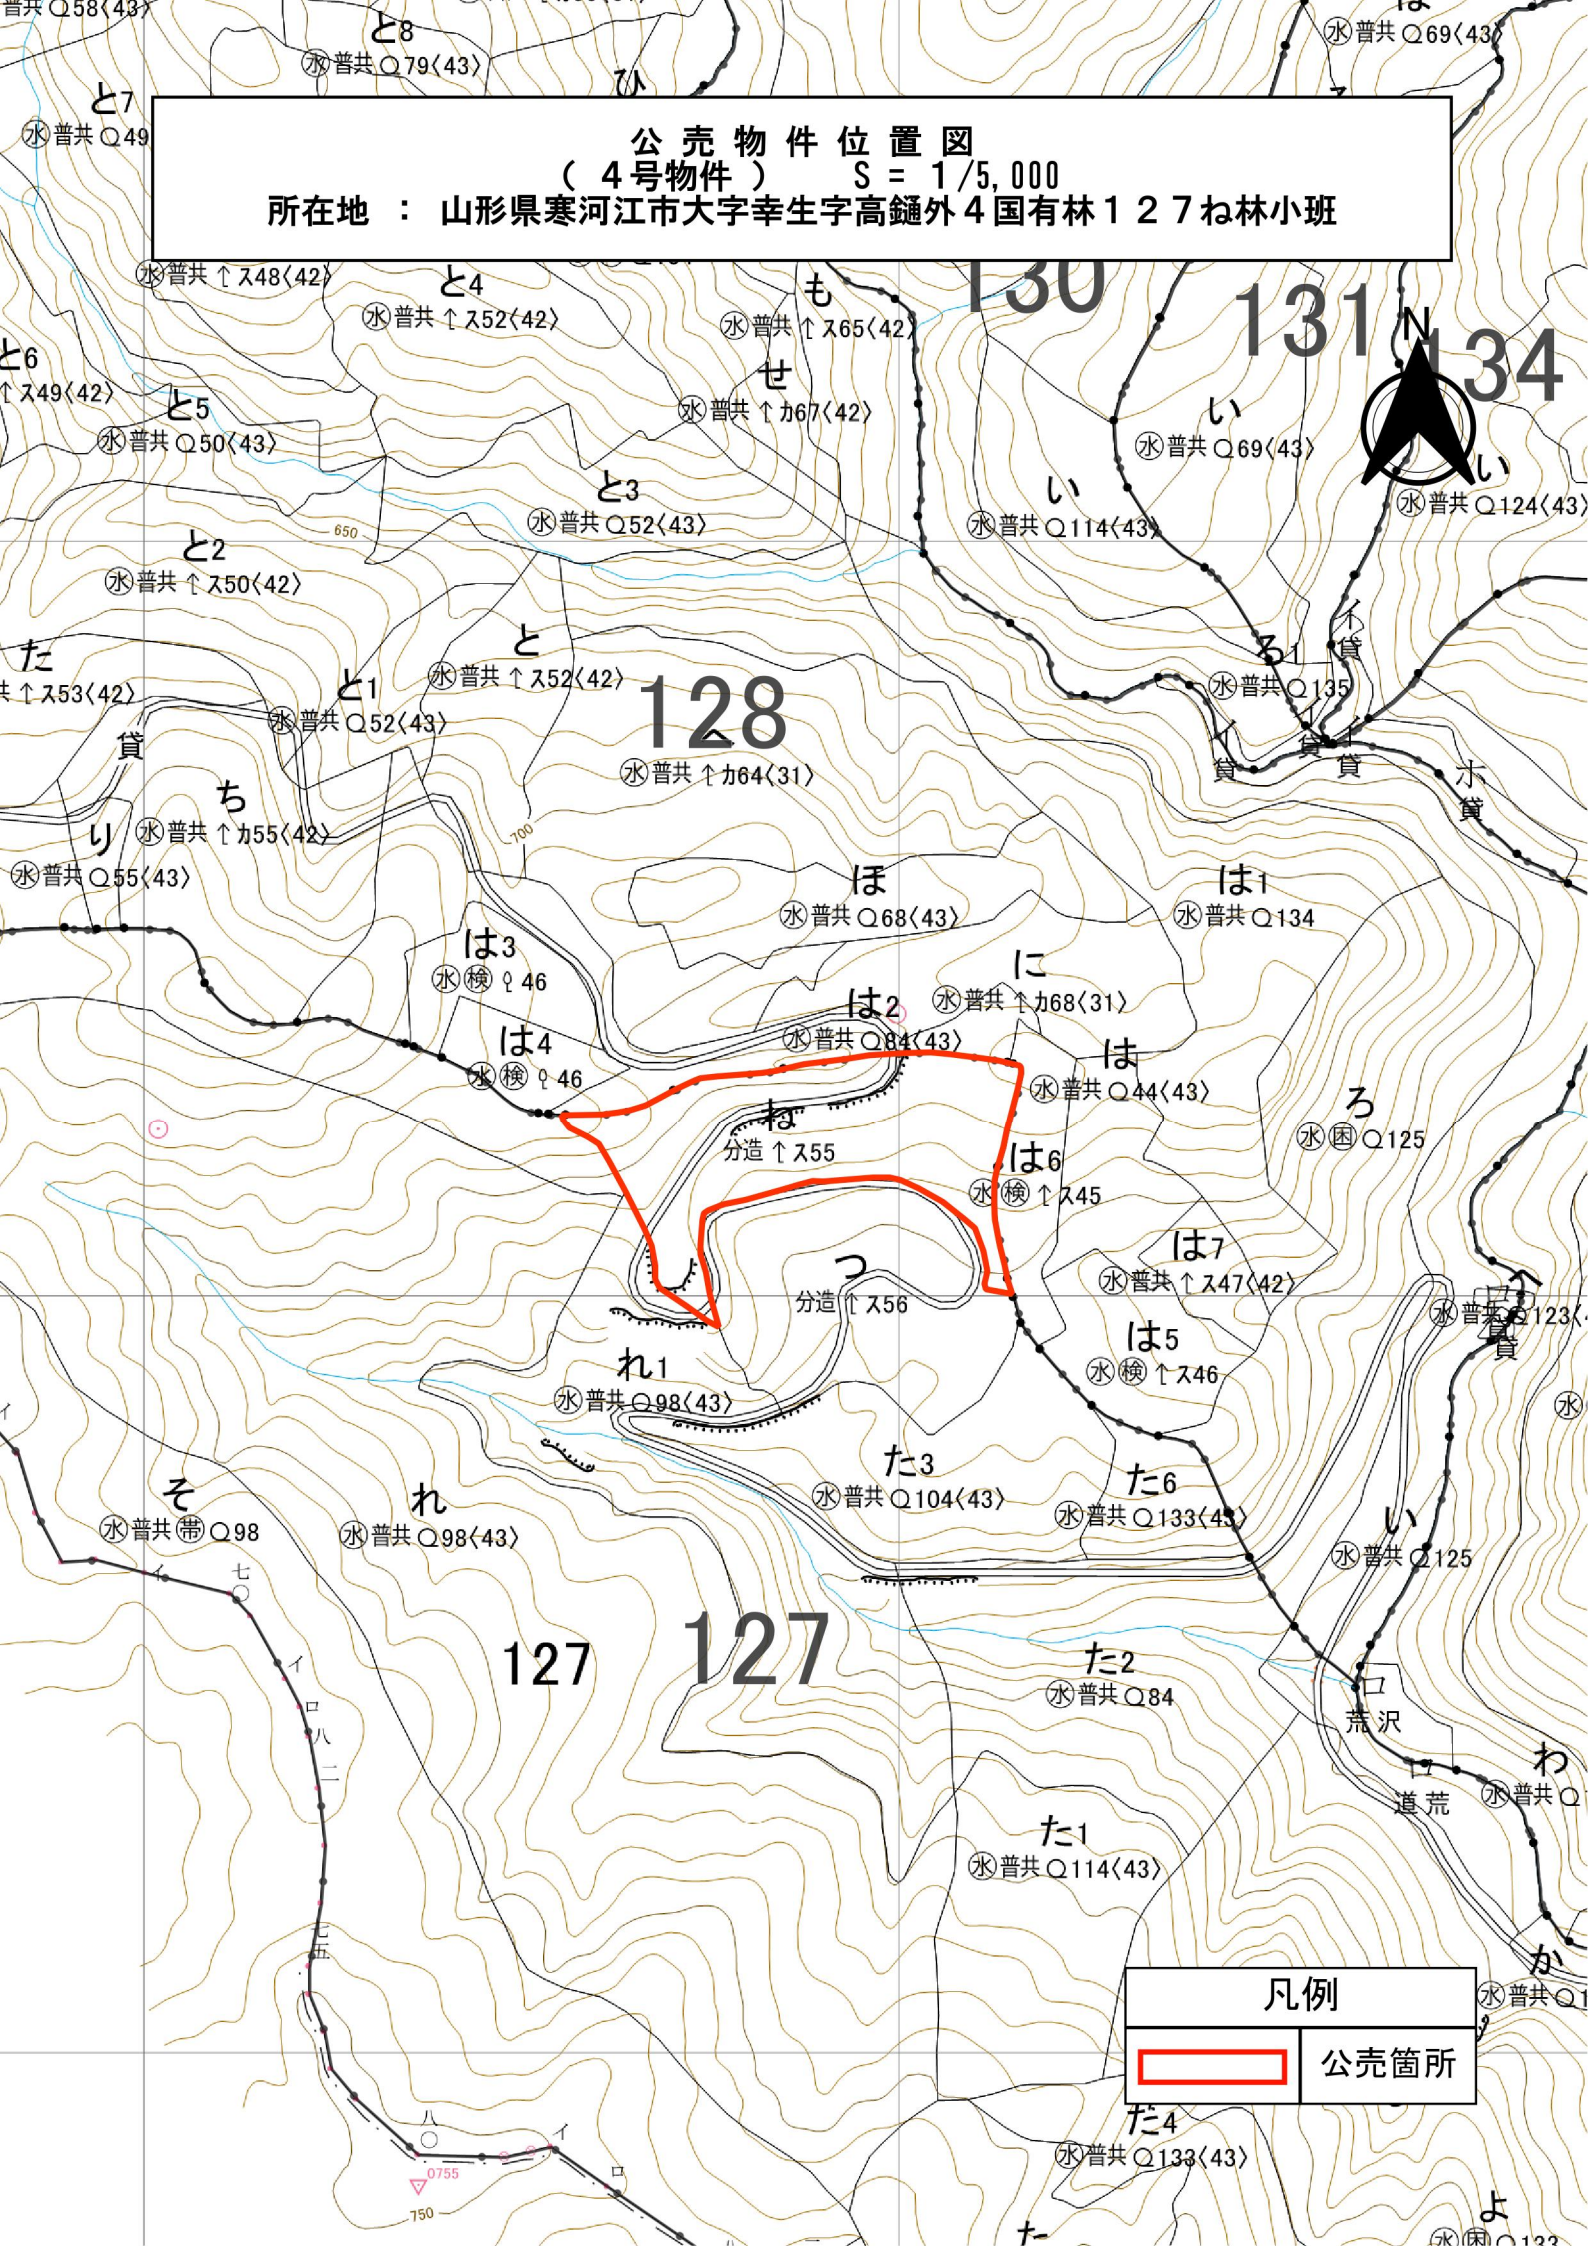

# 公売物件位置図 (2号物件) S = 1/20,000

所在地：山形県西村山郡西川町大字大井沢字中山外18国有林83ぬ林小班外1

凡例	
	公売箇所
	水道敷外

# 公売物件位置図(2-2)

(2号物件) S = 1/5,000

所在地 : 山形県西村山郡西川町大字大井沢字中山外18 国有林83ぬ林小班外1

凡例	
	公売箇所

公売物件位置図  
 ( 3号物件 ) S = 1/20,000  
 所在地 : 山形県西村山郡西川町大字大井沢字中山外18国有林97ち林小班

凡例

	公売箇所
---	------

公売物件位置図  
(3号物件) S = 1/5,000

所在地 : 山形県西村山郡西川町大字大井沢字中山外18国有林97ち林小班

凡例

公売箇所

**公売物件位置図**  
**(4号物件) S = 1/20,000**  
**所在地：山形県寒河江市大字幸生字高樋外4 国有林127ね林小班**

**凡例**

	公売箇所
---	------

上ノ山 911.1

**公売物件位置図**  
 (4号物件) S = 1/5,000  
 所在地 : 山形県寒河江市大字幸生字高樋外4国有林127ね林小班

凡例	
	公売箇所

公売物件位置図  
 (5号物件) S = 1/20,000  
 所在地：山形県山形市大字山寺字一ノ作・二ノ作外30国有林208つ林小班

凡例  
 公売箇所

公売物件位置図  
(5号物件) S = 1/5,000

所在地：山形県山形市大字山寺字一ノ作・二ノ作外30国有林208つ林小班

凡例	
	公売箇所

公売物件位置図  
 ( 6号物件 ) S = 1/5,000

所在地：山形県山形市大字山寺字一ノ作・二ノ作外30国有林208ね林小班