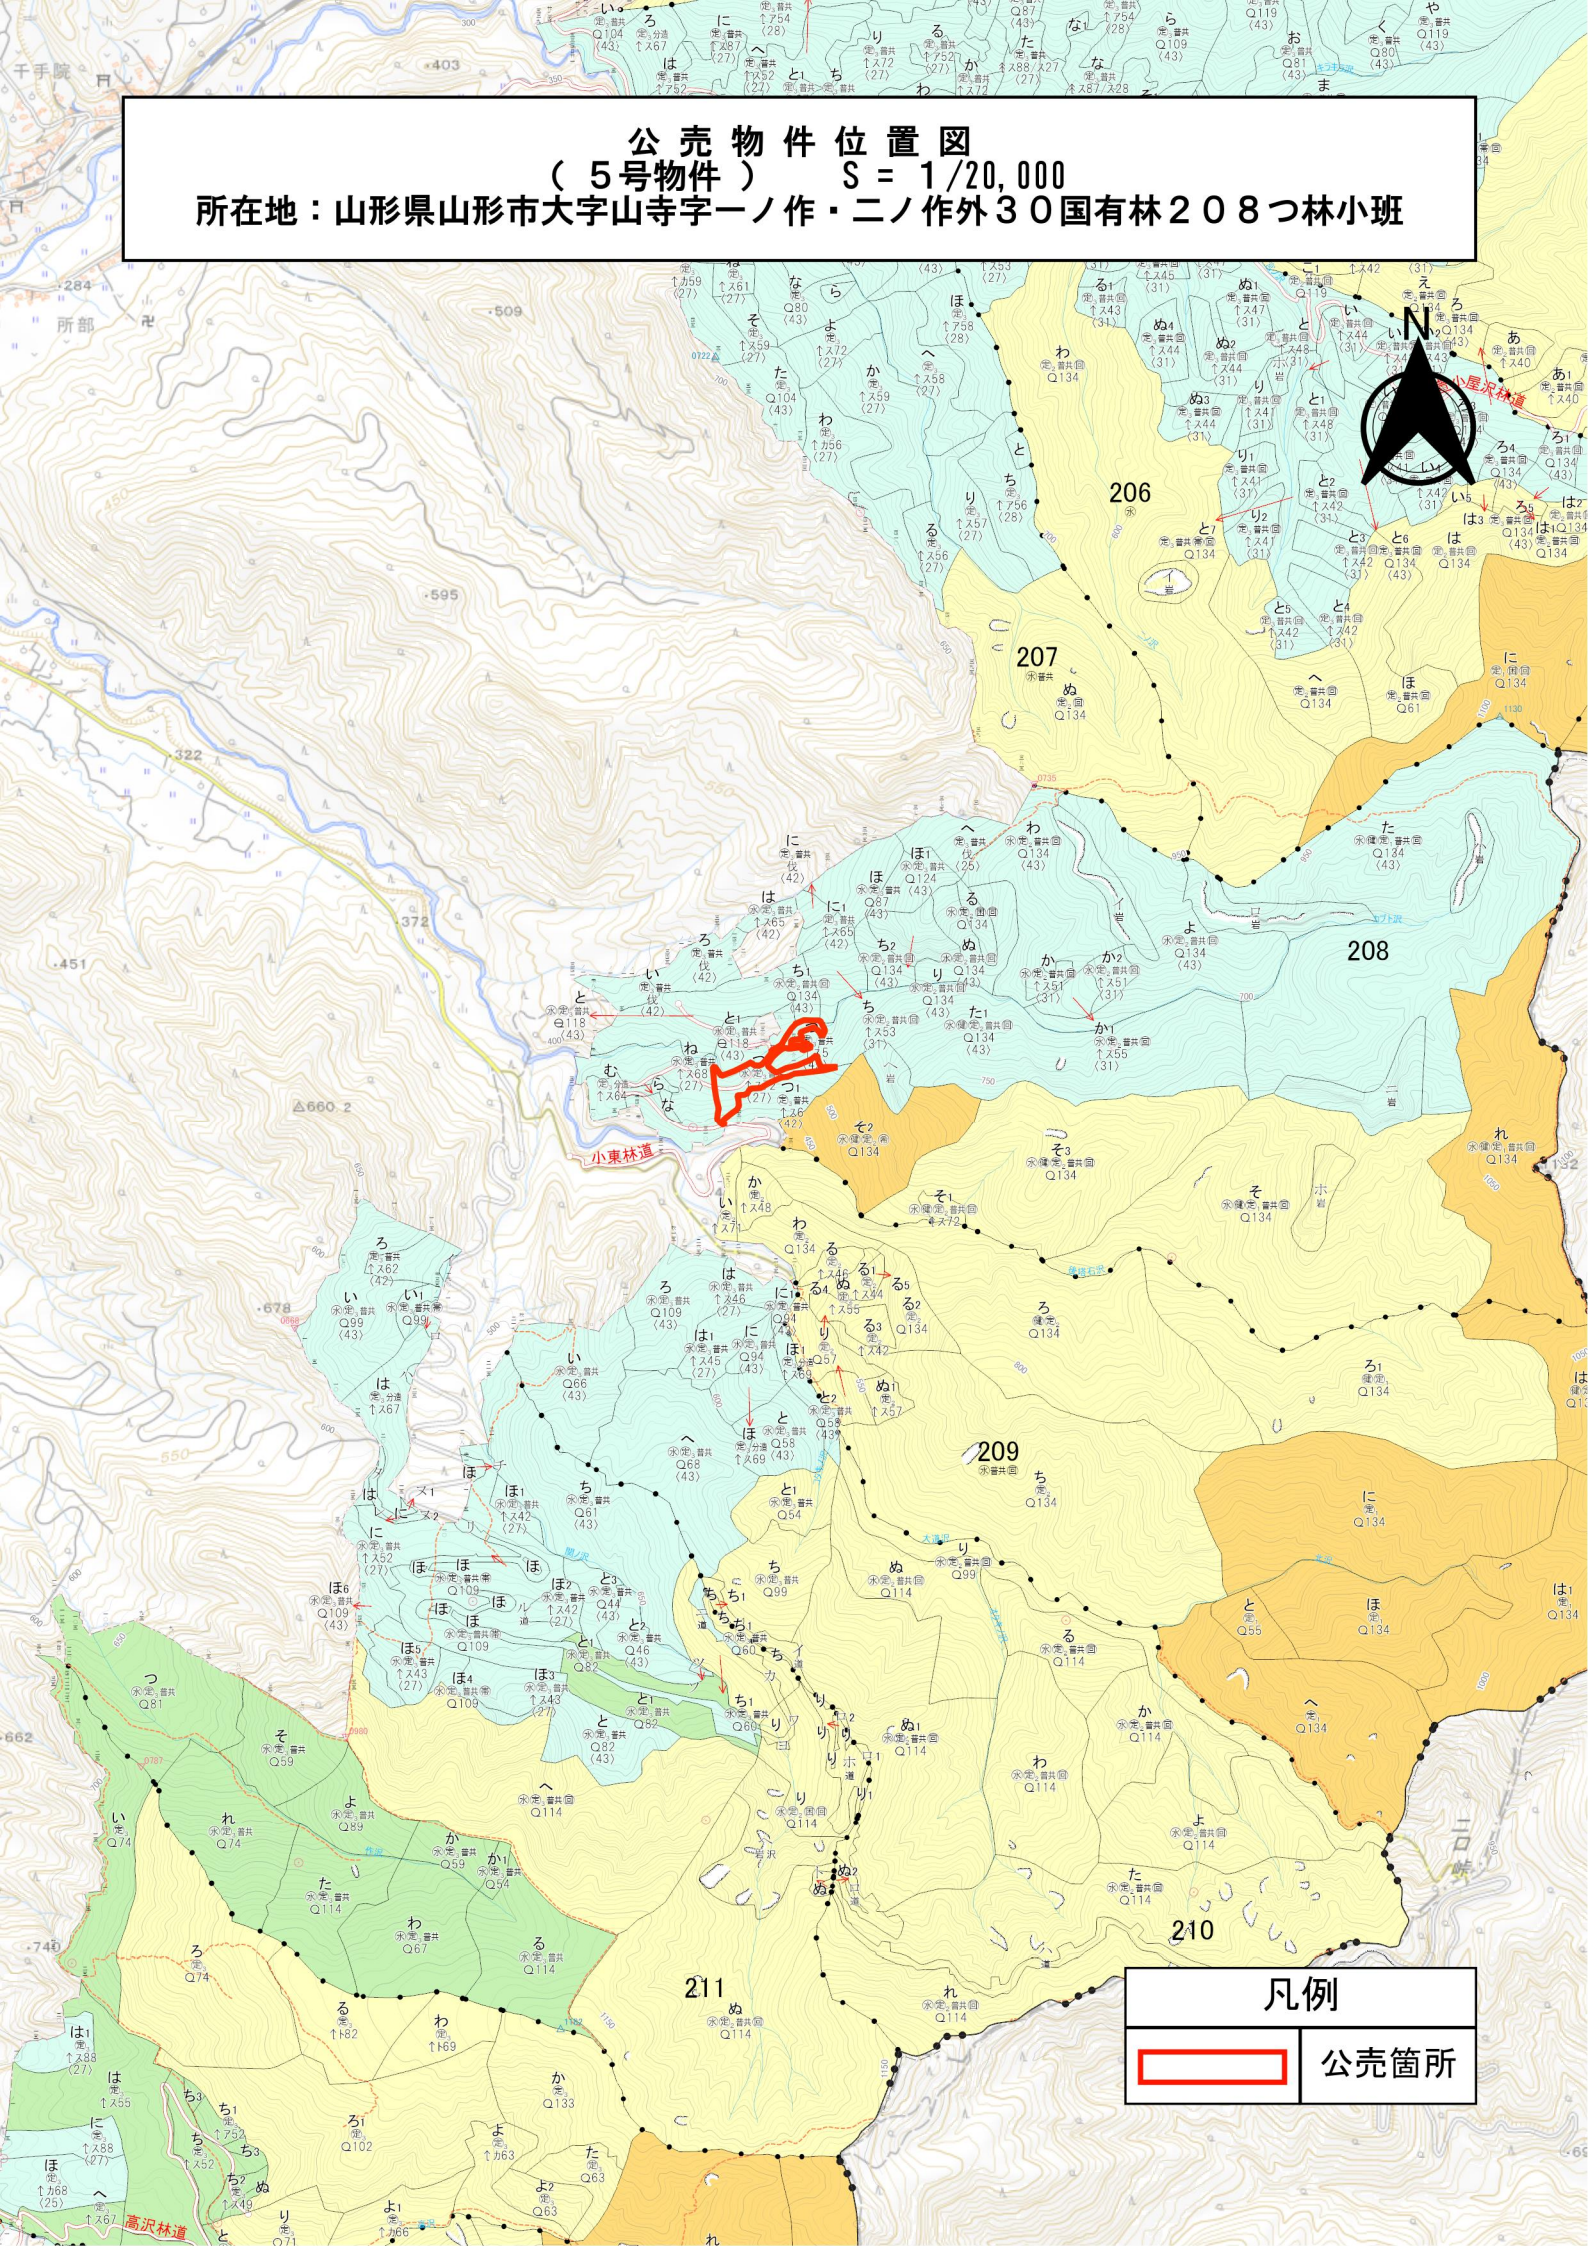

# 公売物件位置図 (2号物件) S = 1/20,000

所在地：山形県西村山郡西川町大字大井沢字中山外18国有林83ぬ林小班外1

凡例	
	公売箇所
	水道敷外

# 公売物件位置図(2-2)

(2号物件) S = 1/5,000

所在地 : 山形県西村山郡西川町大字大井沢字中山外18 国有林83ぬ林小班外1

凡例	
	公売箇所

公売物件位置図  
 ( 3号物件 ) S = 1/20,000  
 所在地 : 山形県西村山郡西川町大字大井沢字中山外18国有林97ち林小班

凡例

	公売箇所
---	------

公売物件位置図  
(3号物件) S = 1/5,000

所在地 : 山形県西村山郡西川町大字大井沢字中山外18国有林97ち林小班

凡例

公売箇所

**公売物件位置図**  
**(4号物件) S = 1/20,000**  
**所在地：山形県寒河江市大字幸生字高樋外4 国有林127ね林小班**

**凡例**

	公売箇所
---	------

上ノ山 911.1

**公売物件位置図**  
 (4号物件) S = 1/5,000  
 所在地 : 山形県寒河江市大字幸生字高樋外4国有林127ね林小班

凡例	
	公売箇所

公売物件位置図  
 (5号物件) S = 1/20,000  
 所在地：山形県山形市大字山寺字一ノ作・二ノ作外30国有林208つ林小班

凡例  
 公売箇所

公売物件位置図  
(5号物件) S = 1/5,000

所在地：山形県山形市大字山寺字一ノ作・二ノ作外30国有林208つ林小班

凡例	
	公売箇所

公売物件位置図  
 ( 6号物件 ) S = 1/5,000

所在地：山形県山形市大字山寺字一ノ作・二ノ作外30国有林208ね林小班