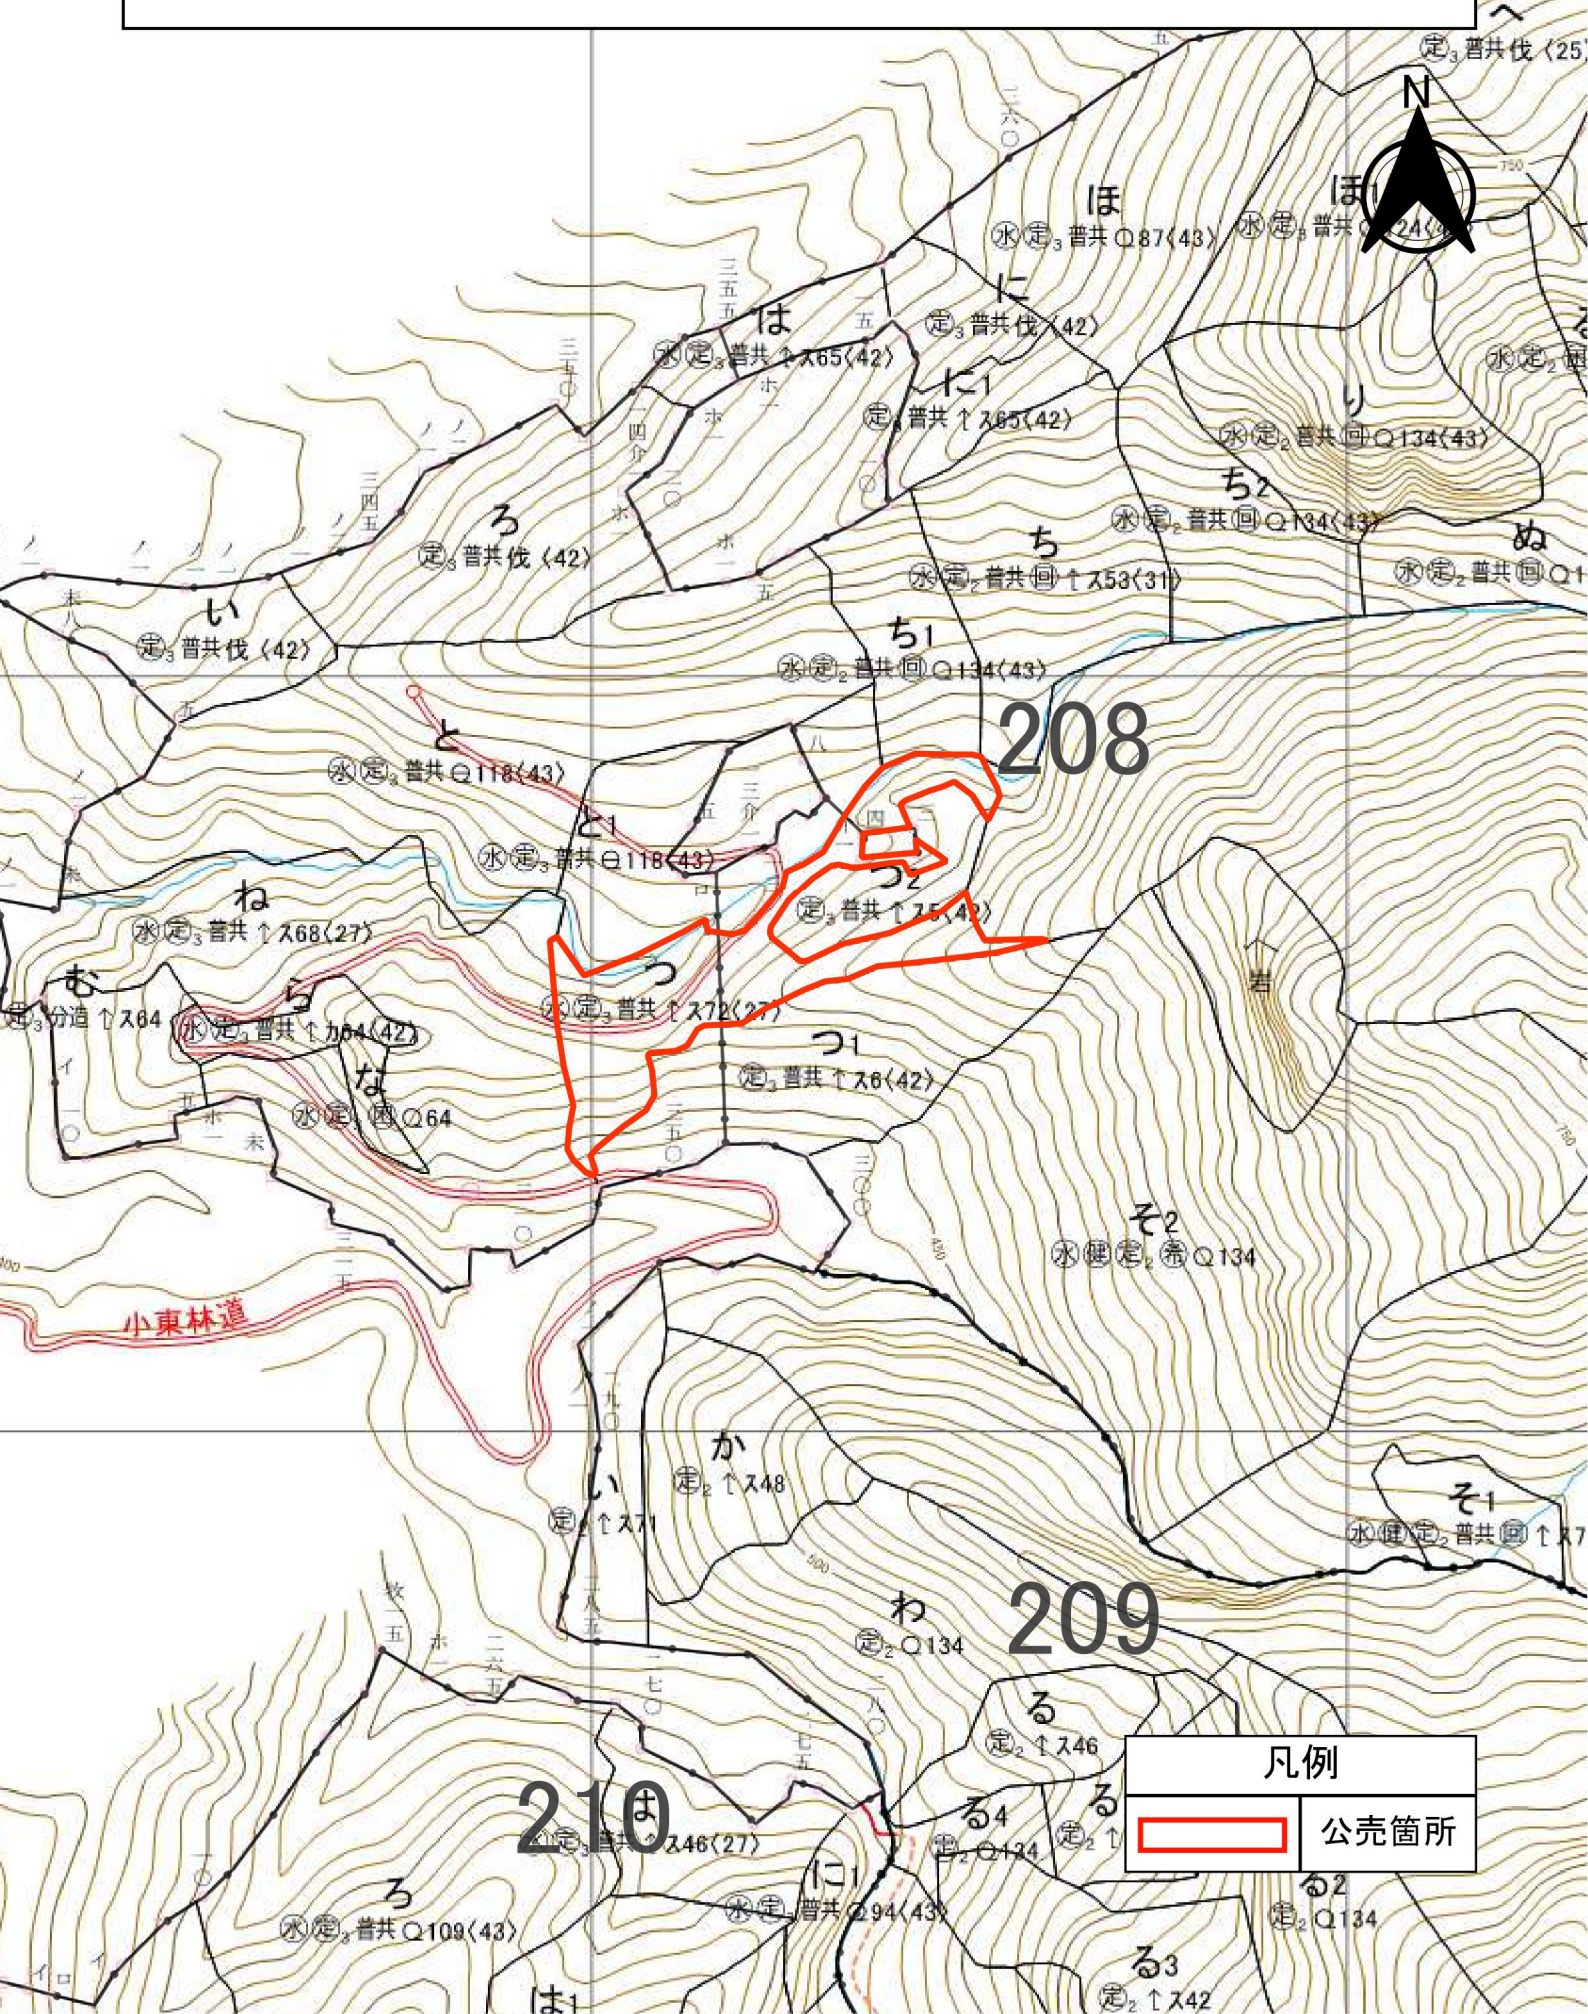

公売物件位置図
(5号物件) S = 1/5,000

所在地：山形県山形市大字山寺字一ノ作・二ノ作外30国有林208つ林小班

凡例	
	公売箇所