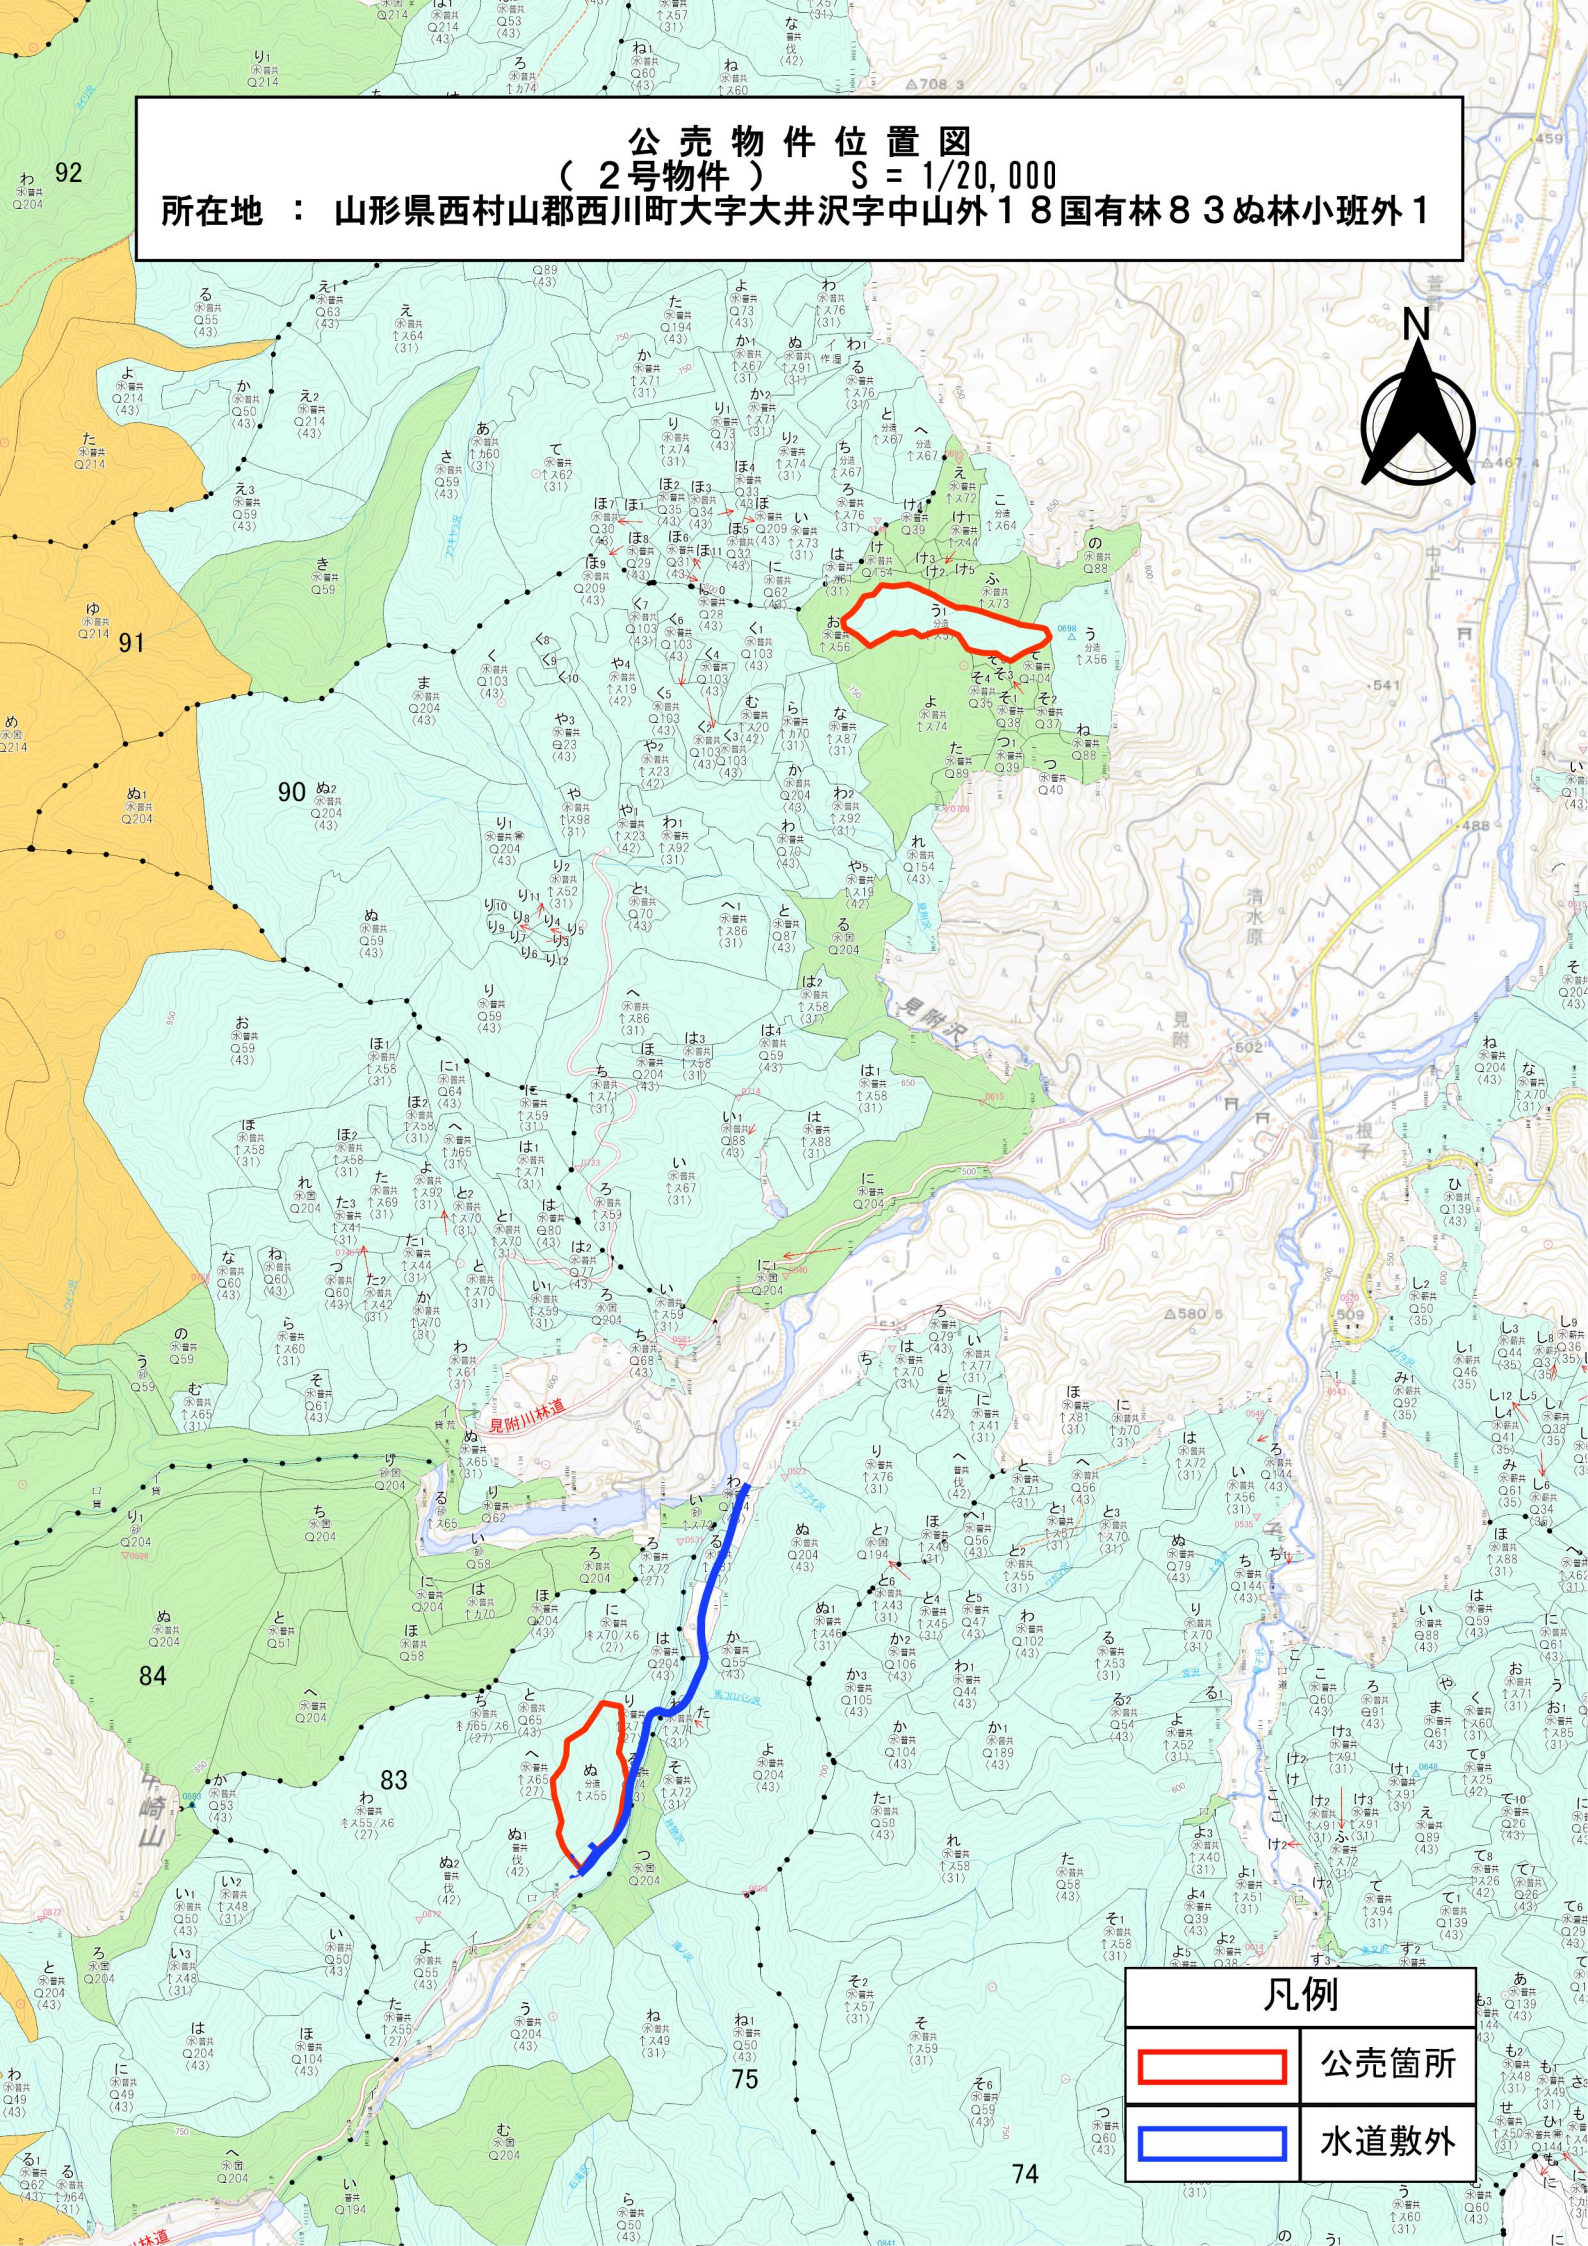

公売物件位置図  
 (1号物件) S = 1/20,000  
 所在地 : 山形県西村山郡大江町大字貫見字古寺山国有林57た林小班

凡例

	公売箇所
---	------

公売物件位置図  
 (1号物件) S = 1/5,000  
 所在地 : 山形県西村山郡大江町大字貫見字古寺山国有林57た林小班

凡例	
	公売箇所

# 公売物件位置図 (2号物件) S = 1/20,000

所在地：山形県西村山郡西川町大字大井沢字中山外18国有林83ぬ林小班外1

凡例	
	公売箇所
	水道敷外

# 公売物件位置図(2-2)

(2号物件) S = 1/5,000

所在地 : 山形県西村山郡西川町大字大井沢字中山外18 国有林83ぬ林小班外1

凡例	
	公売箇所

公売物件位置図  
 ( 3号物件 ) S = 1/20,000  
 所在地 : 山形県西村山郡西川町大字大井沢字中山外18国有林97ち林小班

凡例

	公売箇所
---	------

公売物件位置図  
(3号物件) S = 1/5,000