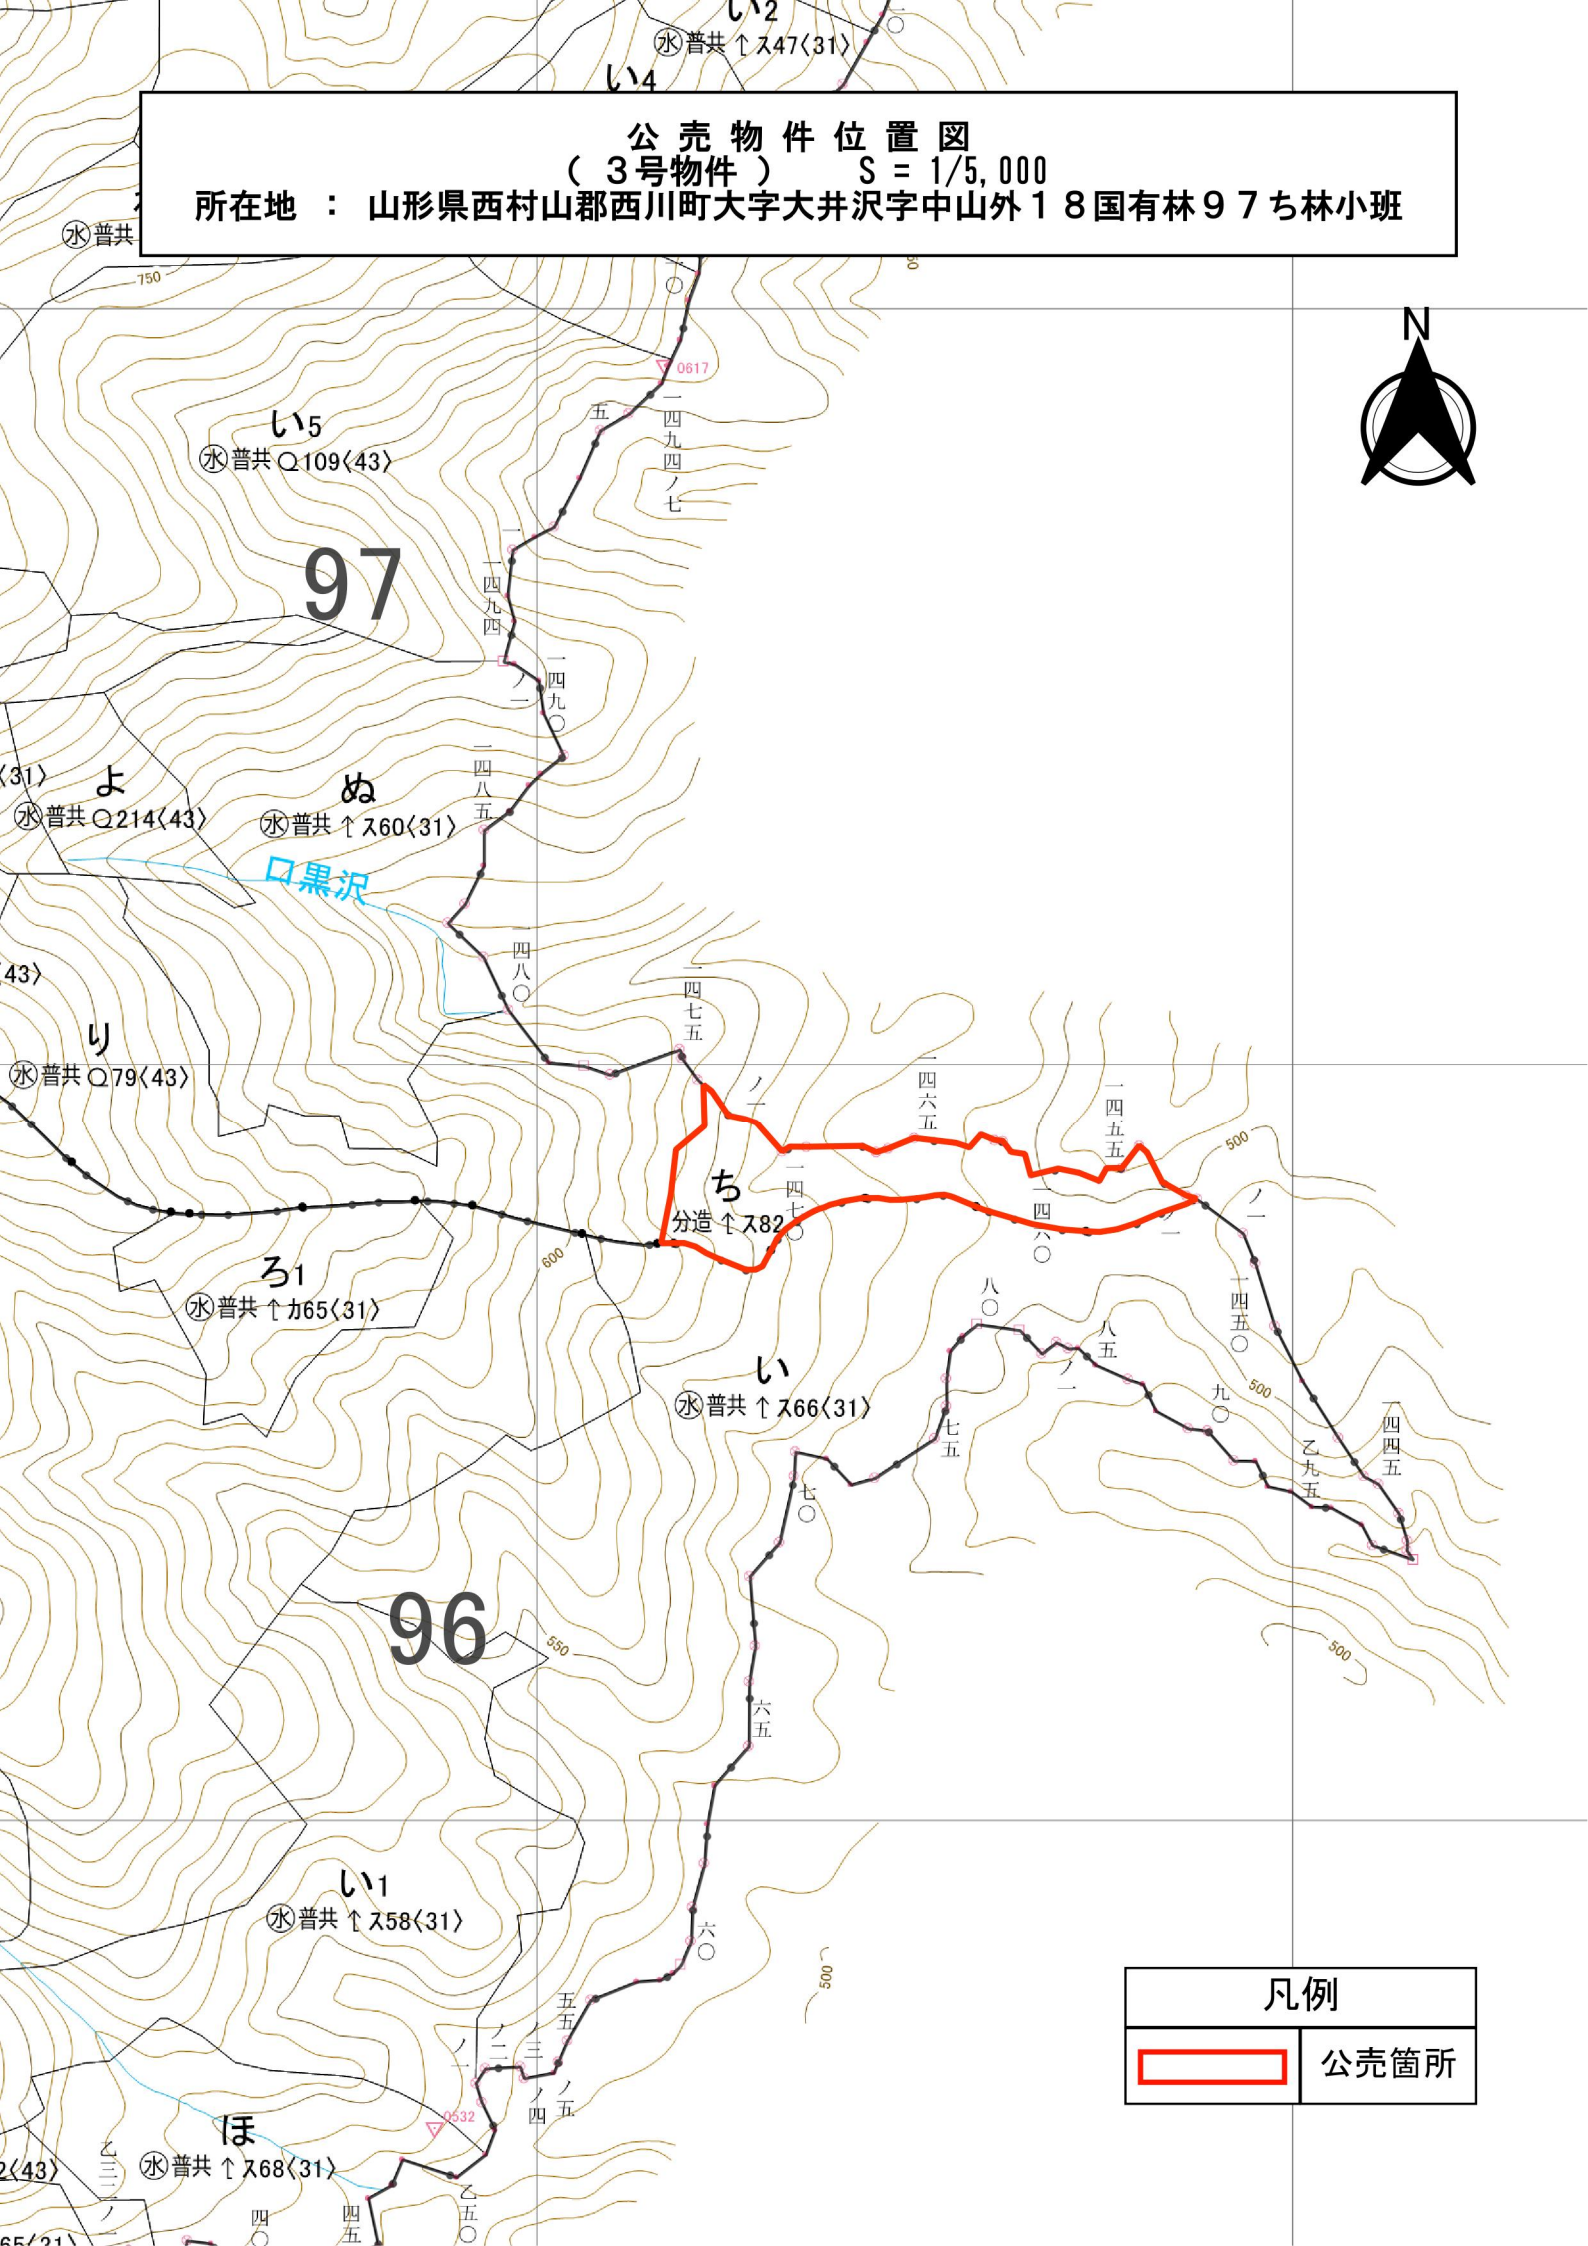

# 公売物件位置図 (2号物件) S = 1/20,000

所在地：山形県西村山郡西川町大字大井沢字中山外18国有林83ぬ林小班外1

凡例	
	公売箇所
	水道敷外

# 公売物件位置図(2-2)

(2号物件) S = 1/5,000

所在地 : 山形県西村山郡西川町大字大井沢字中山外18 国有林83ぬ林小班外1

凡例	
	公売箇所

公売物件位置図  
 ( 3号物件 ) S = 1/20,000  
 所在地 : 山形県西村山郡西川町大字大井沢字中山外18国有林97ち林小班

凡例

	公売箇所
---	------

公売物件位置図  
(3号物件) S = 1/5,000

所在地 : 山形県西村山郡西川町大字大井沢字中山外18国有林97ち林小班

凡例

公売箇所

**公売物件位置図**  
**(4号物件) S = 1/20,000**  
**所在地：山形県寒河江市大字幸生字高樋外4 国有林127ね林小班**

**凡例**

	公売箇所
---	------

上ノ山 911.1

**公売物件位置図**  
 (4号物件) S = 1/5,000  
 所在地 : 山形県寒河江市大字幸生字高樋外4国有林127ね林小班