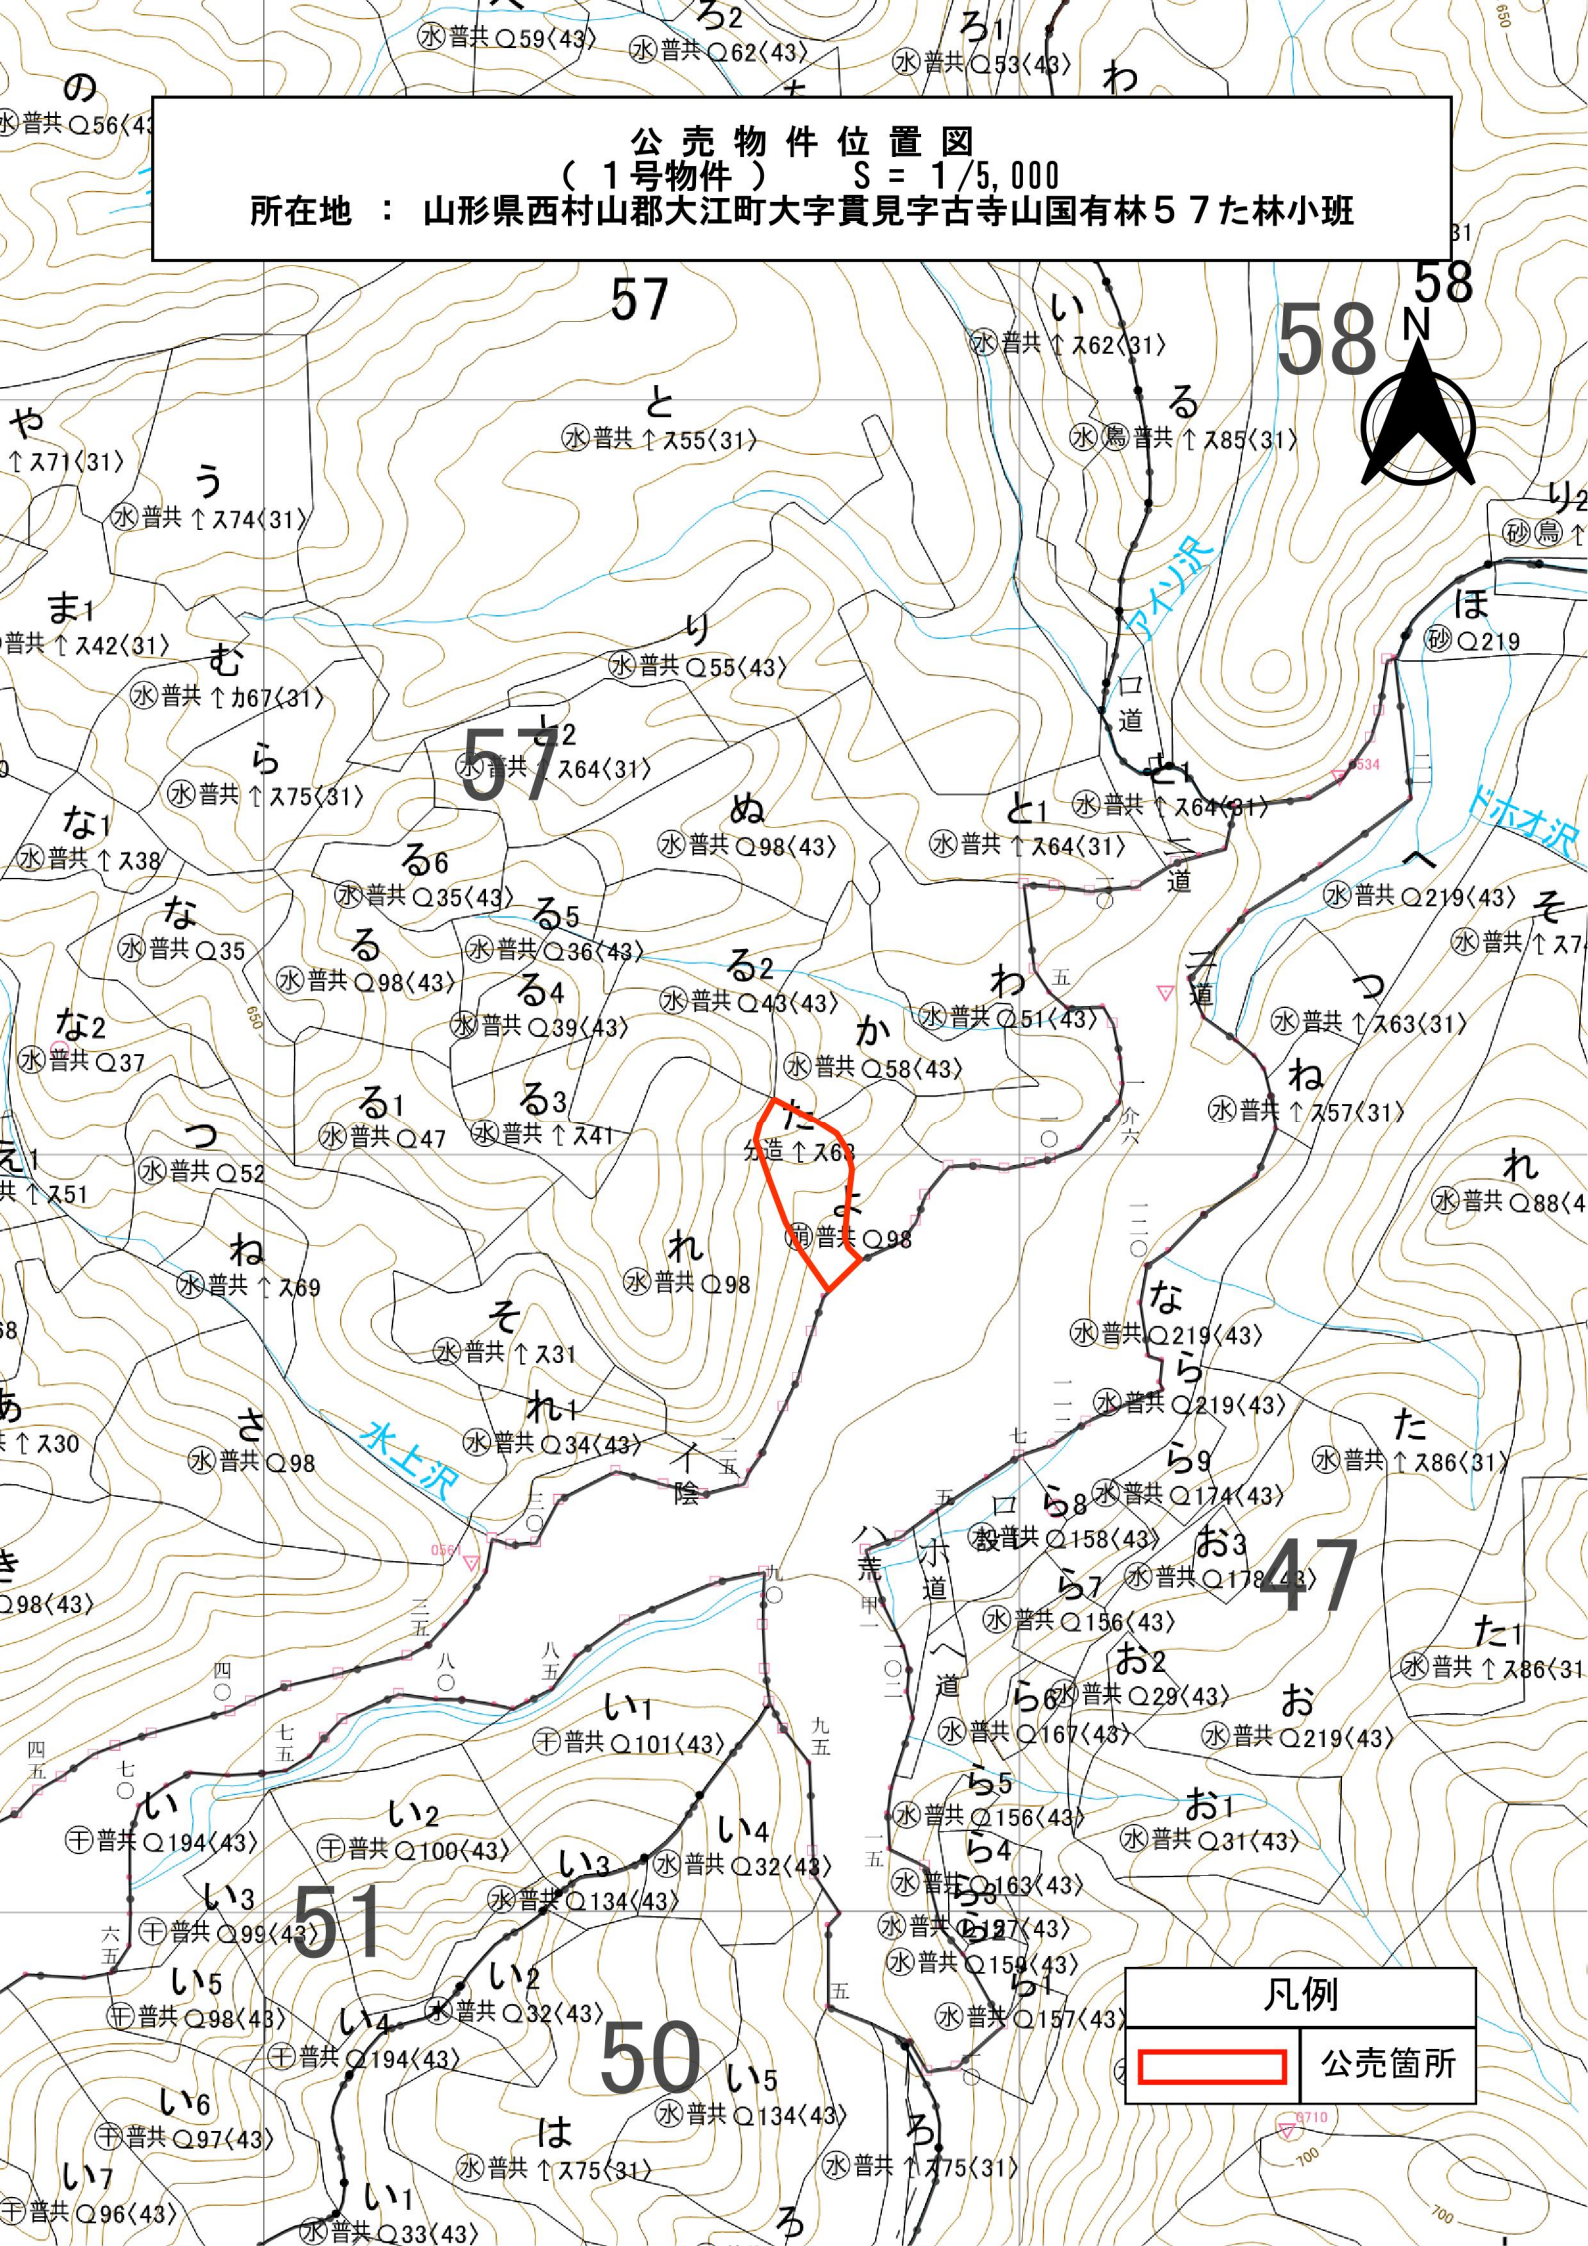

公売物件位置図  
 (1号物件) S = 1/20,000  
 所在地 : 山形県西村山郡大江町大字貫見字古寺山国有林57た林小班

凡例

	公売箇所
---	------

公売物件位置図  
 (1号物件) S = 1/5,000  
 所在地 : 山形県西村山郡大江町大字貫見字古寺山国有林57た林小班

凡例	
	公売箇所

# 公売物件位置図 (2号物件) S = 1/20,000

所在地：山形県西村山郡西川町大字大井沢字中山外18国有林83ぬ林小班外1

凡例	
	公売箇所
	水道敷外

# 公売物件位置図(2-2)

(2号物件) S = 1/5,000

所在地 : 山形県西村山郡西川町大字大井沢字中山外18 国有林83ぬ林小班外1

凡例	
	公売箇所

公売物件位置図  
 ( 3号物件 ) S = 1/20,000  
 所在地 : 山形県西村山郡西川町大字大井沢字中山外18国有林97ち林小班

凡例

	公売箇所
---	------

公売物件位置図  
(3号物件) S = 1/5,000

凡例	
	公売箇所

公売物件位置図  
 (5号物件) S = 1/20,000  
 所在地：山形県山形市大字山寺字一ノ作・二ノ作外30国有林208つ林小班

凡例  
 公売箇所

公売物件位置図  
(5号物件) S = 1/5,000

所在地：山形県山形市大字山寺字一ノ作・二ノ作外30国有林208つ林小班

凡例	
	公売箇所

公売物件位置図  
 ( 6号物件 ) S = 1/5,000

所在地：山形県山形市大字山寺字一ノ作・二ノ作外30国有林208ね林小班