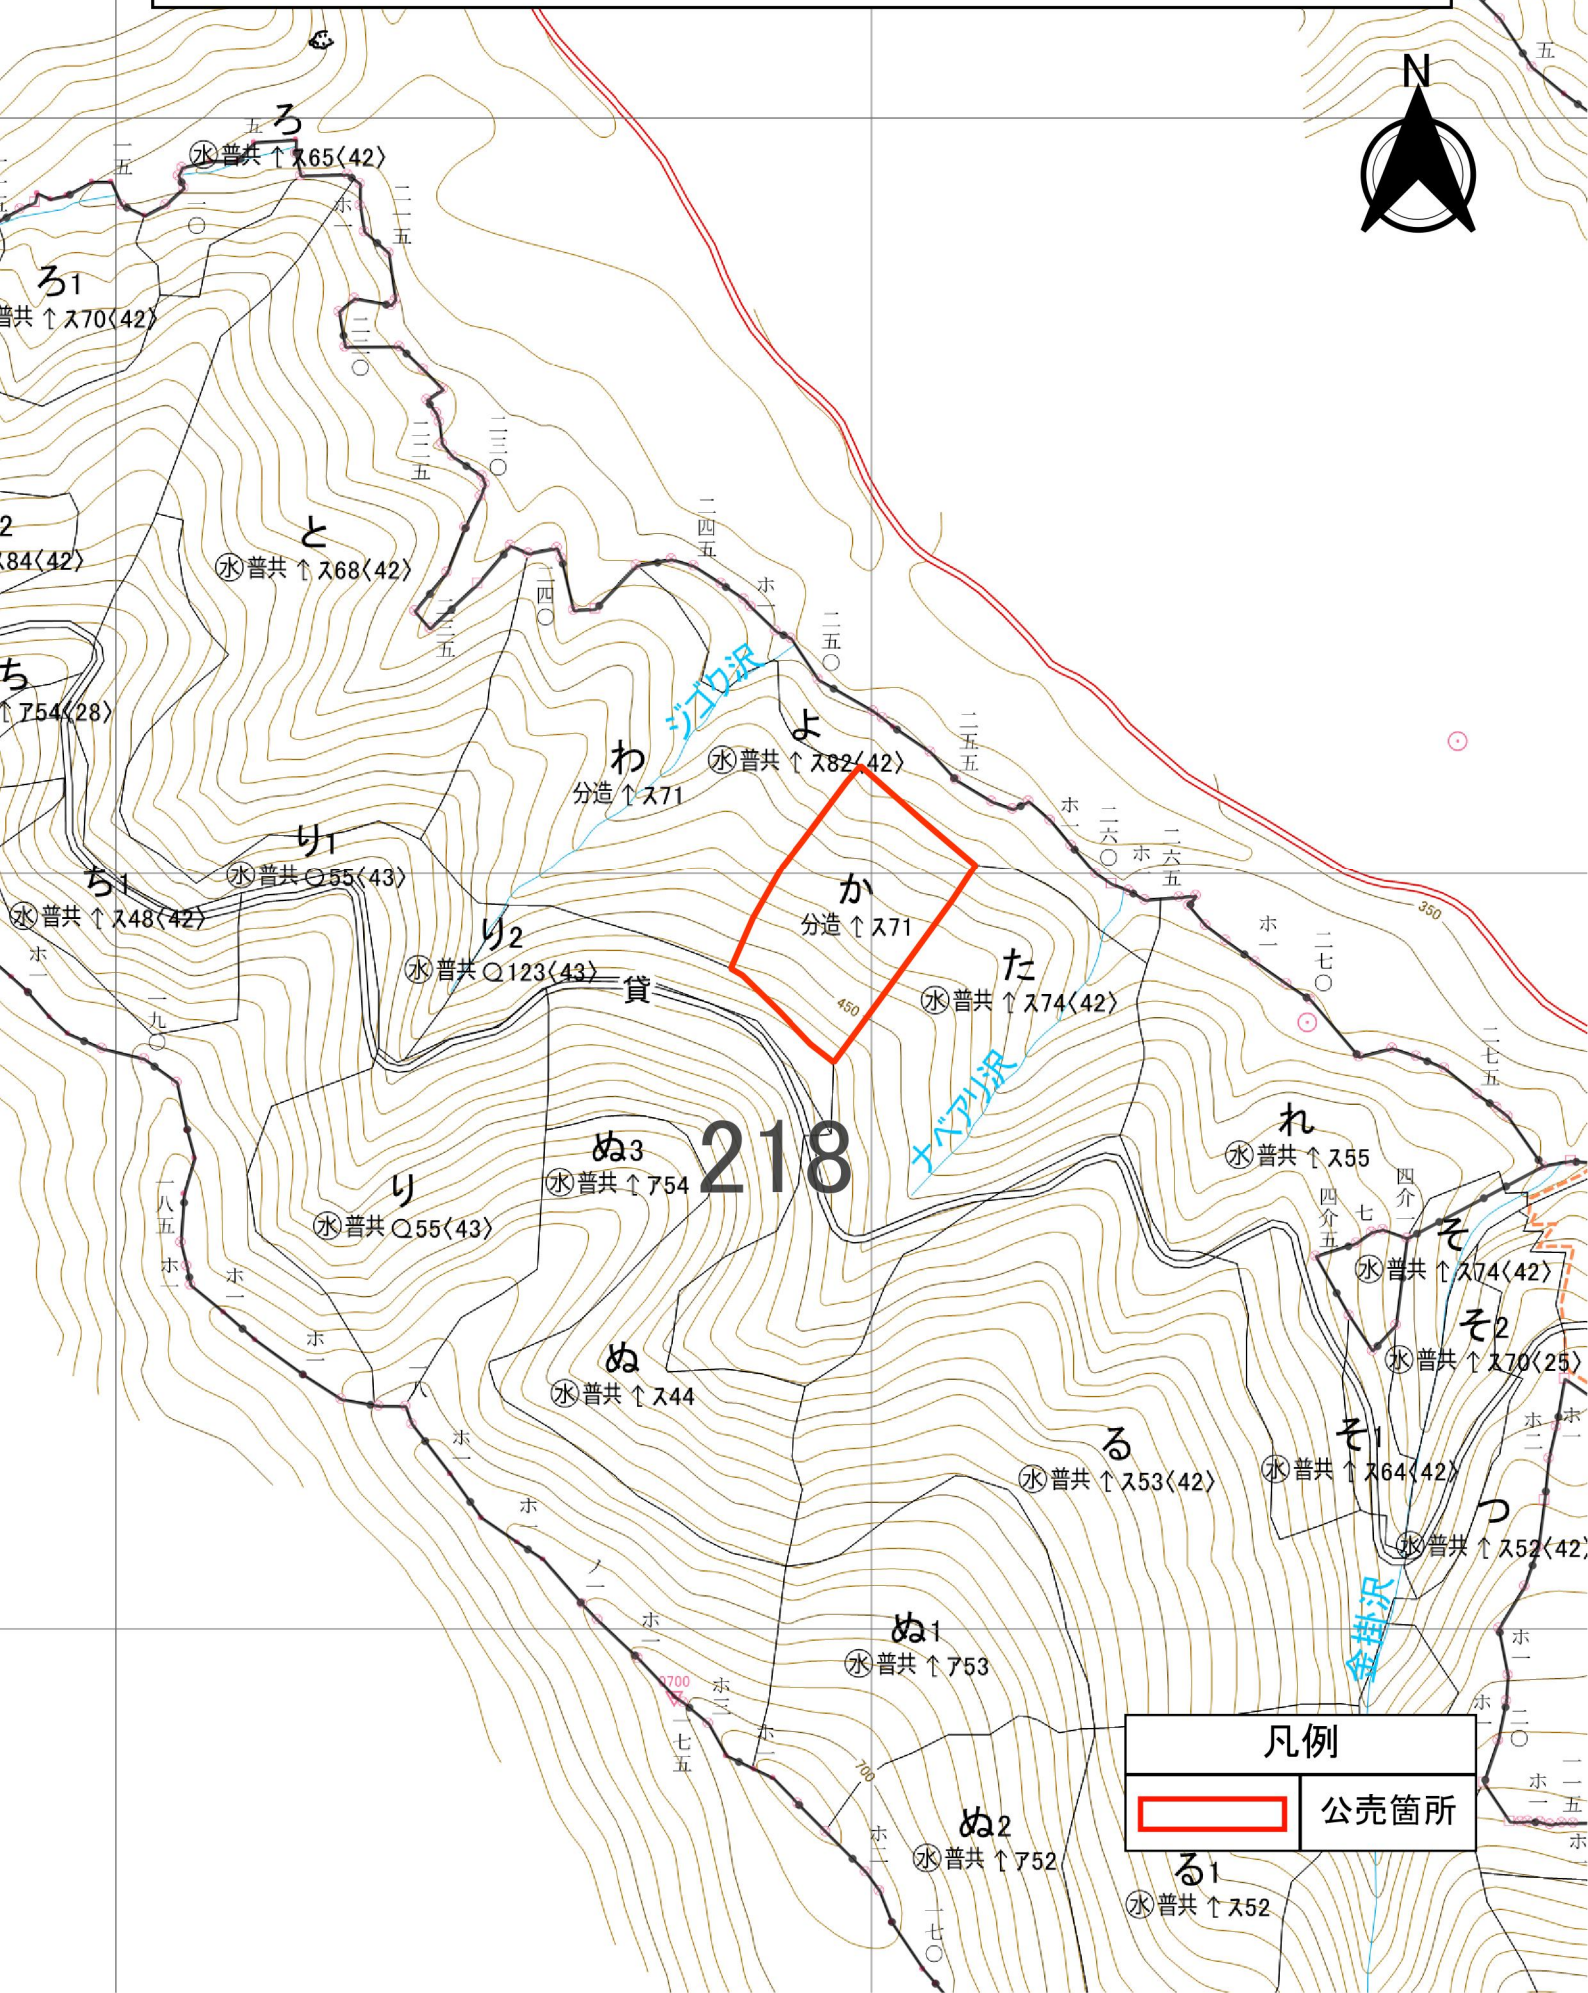

公売物件位置図
(16号物件) S = 1/20,000
所在地 : 山形県山形市大字上東山外3字戸沢山外6国有林213林班ち・ぬ1小班

凡例

	公売箇所
--	-------------

公売物件位置図
 (16号物件) S = 1/5,000

所在地 : 山形県山形市大字上東山外3字戸沢山外6国有林213林班ち・ぬ1小班

凡例	
	公売箇所

公売物件位置図
 (17号物件) S = 1/20,000
 所在地 : 山形県山形市大字上東山外3字戸沢山外6国有林213林班ぬ小班

凡例

	公売箇所
---	------

公売物件位置図
 (17号物件) S = 1/5,000
 所在地 : 山形県山形市大字上東山外3字戸沢山外6国有林213林班ぬ小班

凡例	
	公売箇所

公売物件位置図
(18号物件) S = 1/20,000
所在地：山形県山形市大字上東山外3字戸沢山外6国有林218林班わ小班

凡例	
	公売箇所

上東山

戸

公売物件位置図
 (19号物件) S = 1/20,000
所在地 : 山形県山形市大字上東山外3字戸沢山外6国有林218林班か小班

凡例

	公売箇所
--	------

公売物件位置図
 (19号物件) S = 1/5,000
 所在地 : 山形県山形市大字上東山外3字戸沢山外6国有林218林班か小班

凡例	
	公売箇所

公売物件位置図
 (20号物件) S = 1/20,000
 所在地 : 山形県山形市大字上宝沢外1字葉木沢外11国有林219林班と・ぬ小班