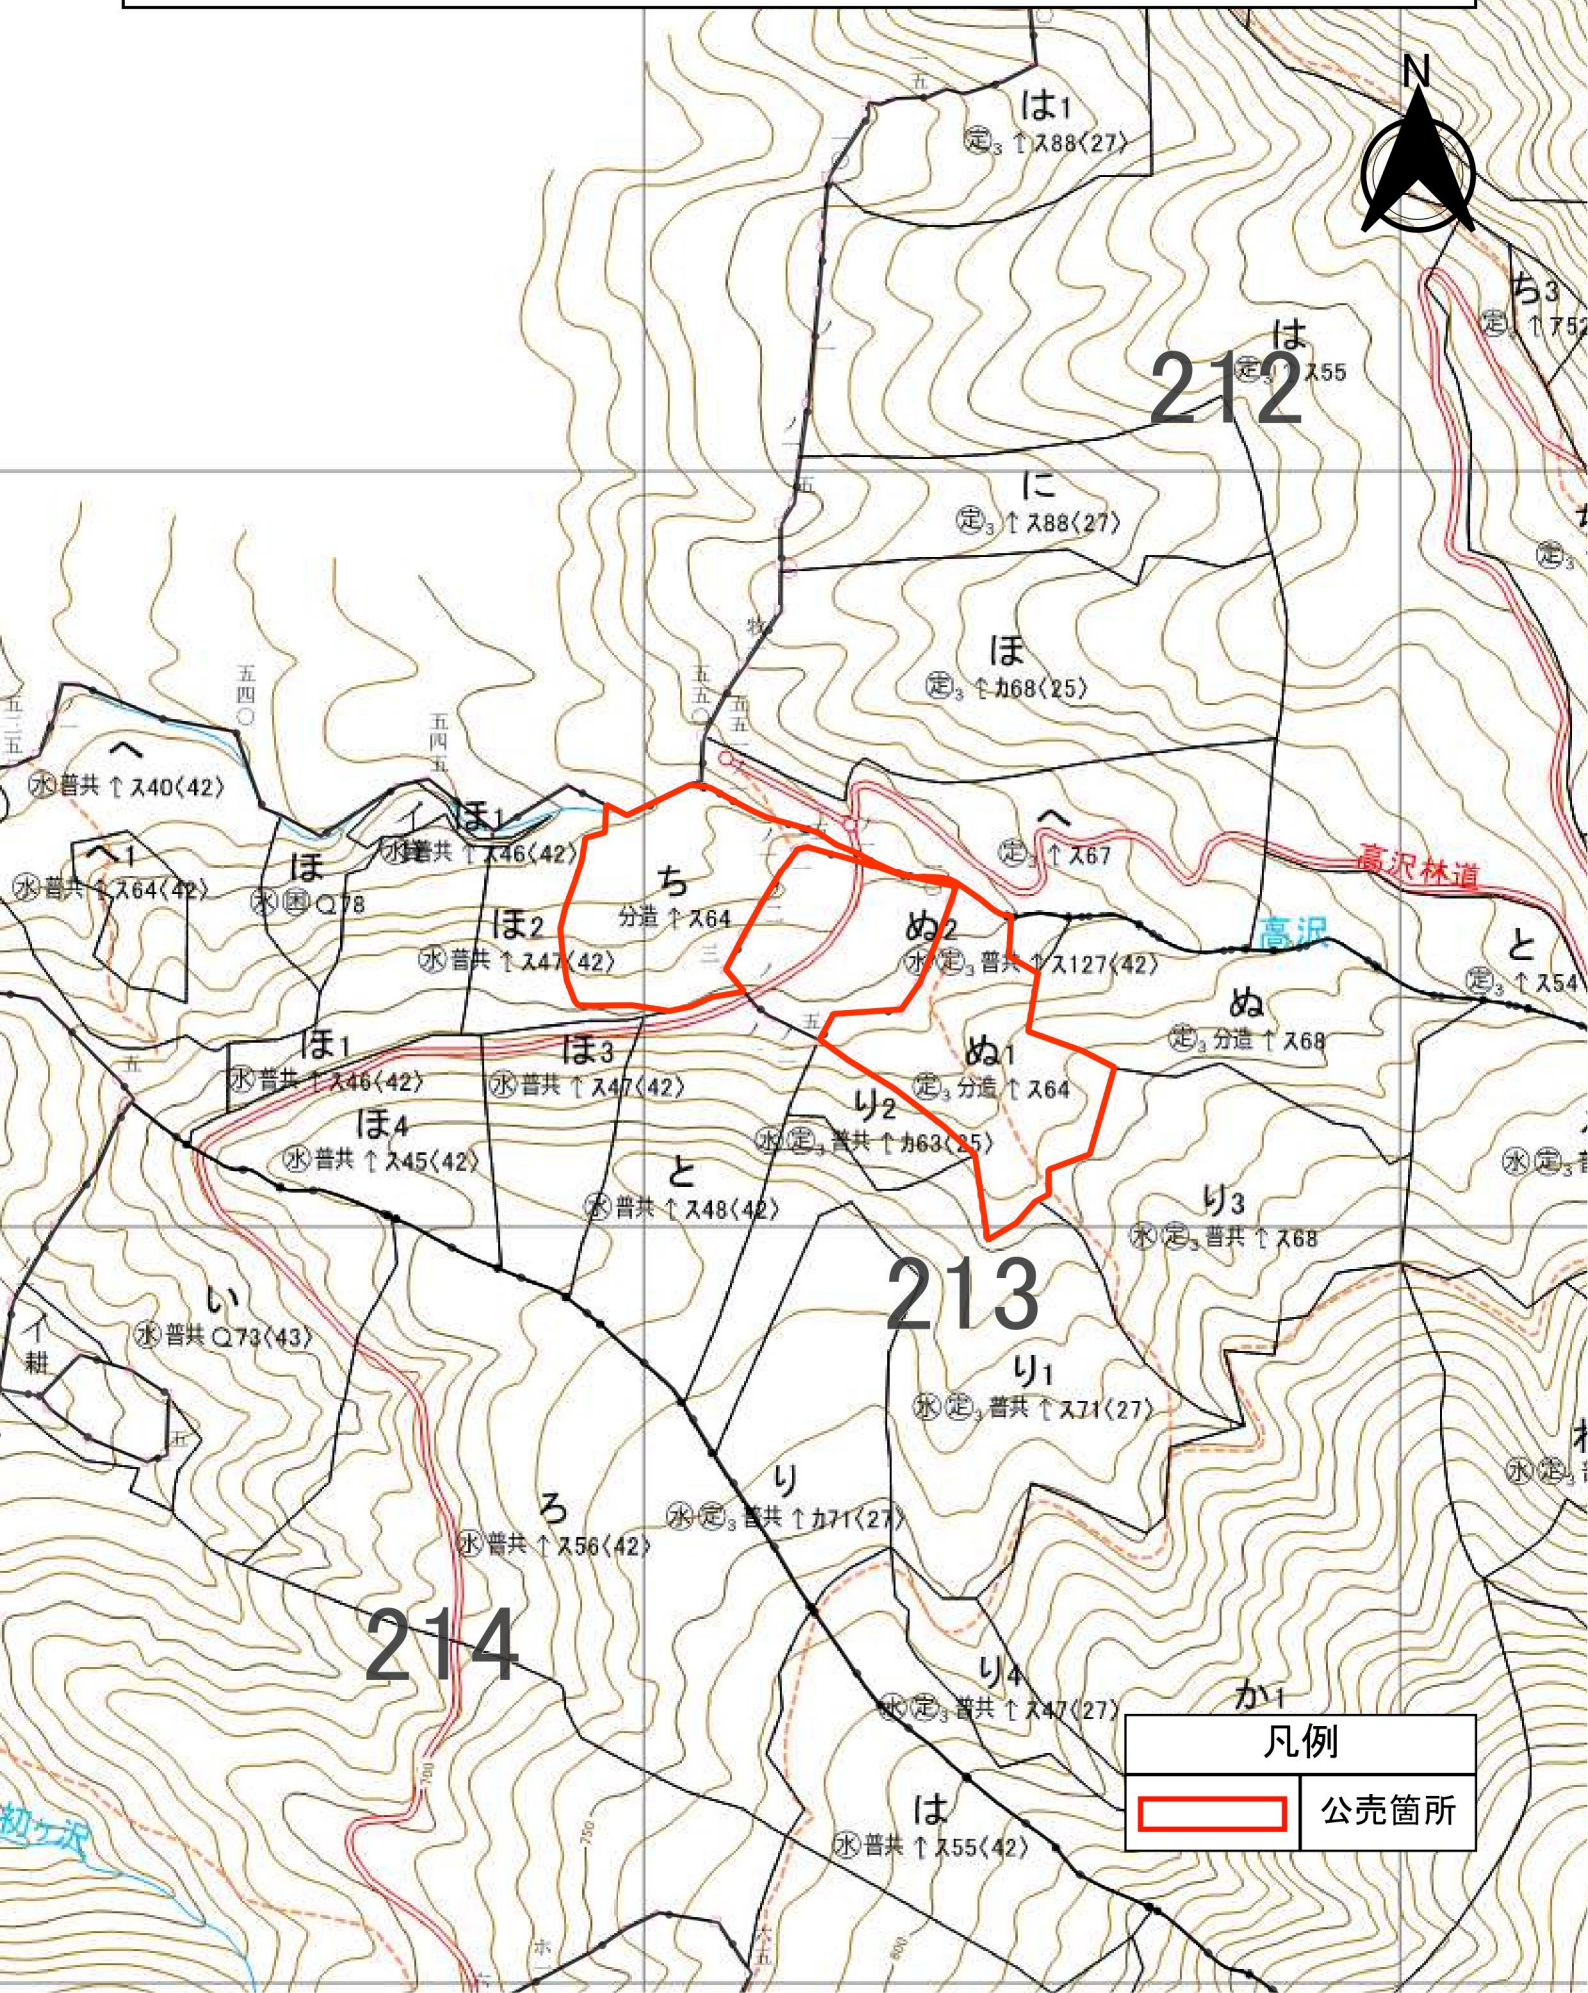

公売物件位置図
(16号物件) S = 1/20,000
所在地 : 山形県山形市大字上東山外3字戸沢山外6国有林213林班ち・ぬ1小班

凡例

	公売箇所
--	-------------

公売物件位置図
 (16号物件) S = 1/5,000

所在地 : 山形県山形市大字上東山外3字戸沢山外6国有林213林班ち・ぬ1小班

凡例	
	公売箇所

公売物件位置図
 (17号物件) S = 1/20,000
 所在地 : 山形県山形市大字上東山外3字戸沢山外6国有林213林班ぬ小班

凡例

	公売箇所
---	------

公売物件位置図
 (17号物件) S = 1/5,000
 所在地 : 山形県山形市大字上東山外3字戸沢山外6国有林213林班ぬ小班

凡例	
	公売箇所

公売物件位置図
(18号物件) S = 1/20,000
所在地：山形県山形市大字上東山外3字戸沢山外6国有林218林班わ小班

凡例	
	公売箇所

上東山

戸

公売物件位置図
 (19号物件) S = 1/20,000
所在地 : 山形県山形市大字上東山外3字戸沢山外6国有林218林班か小班

凡例

	公売箇所
--	------

公売物件位置図
 (19号物件) S = 1/5,000
 所在地 : 山形県山形市大字上東山外3字戸沢山外6国有林218林班か小班

凡例	
	公売箇所

公売物件位置図
 (20号物件) S = 1/20,000
 所在地 : 山形県山形市大字上宝沢外1字葉木沢外11国有林219林班と・ぬ小班

凡例

	公売箇所
---	------