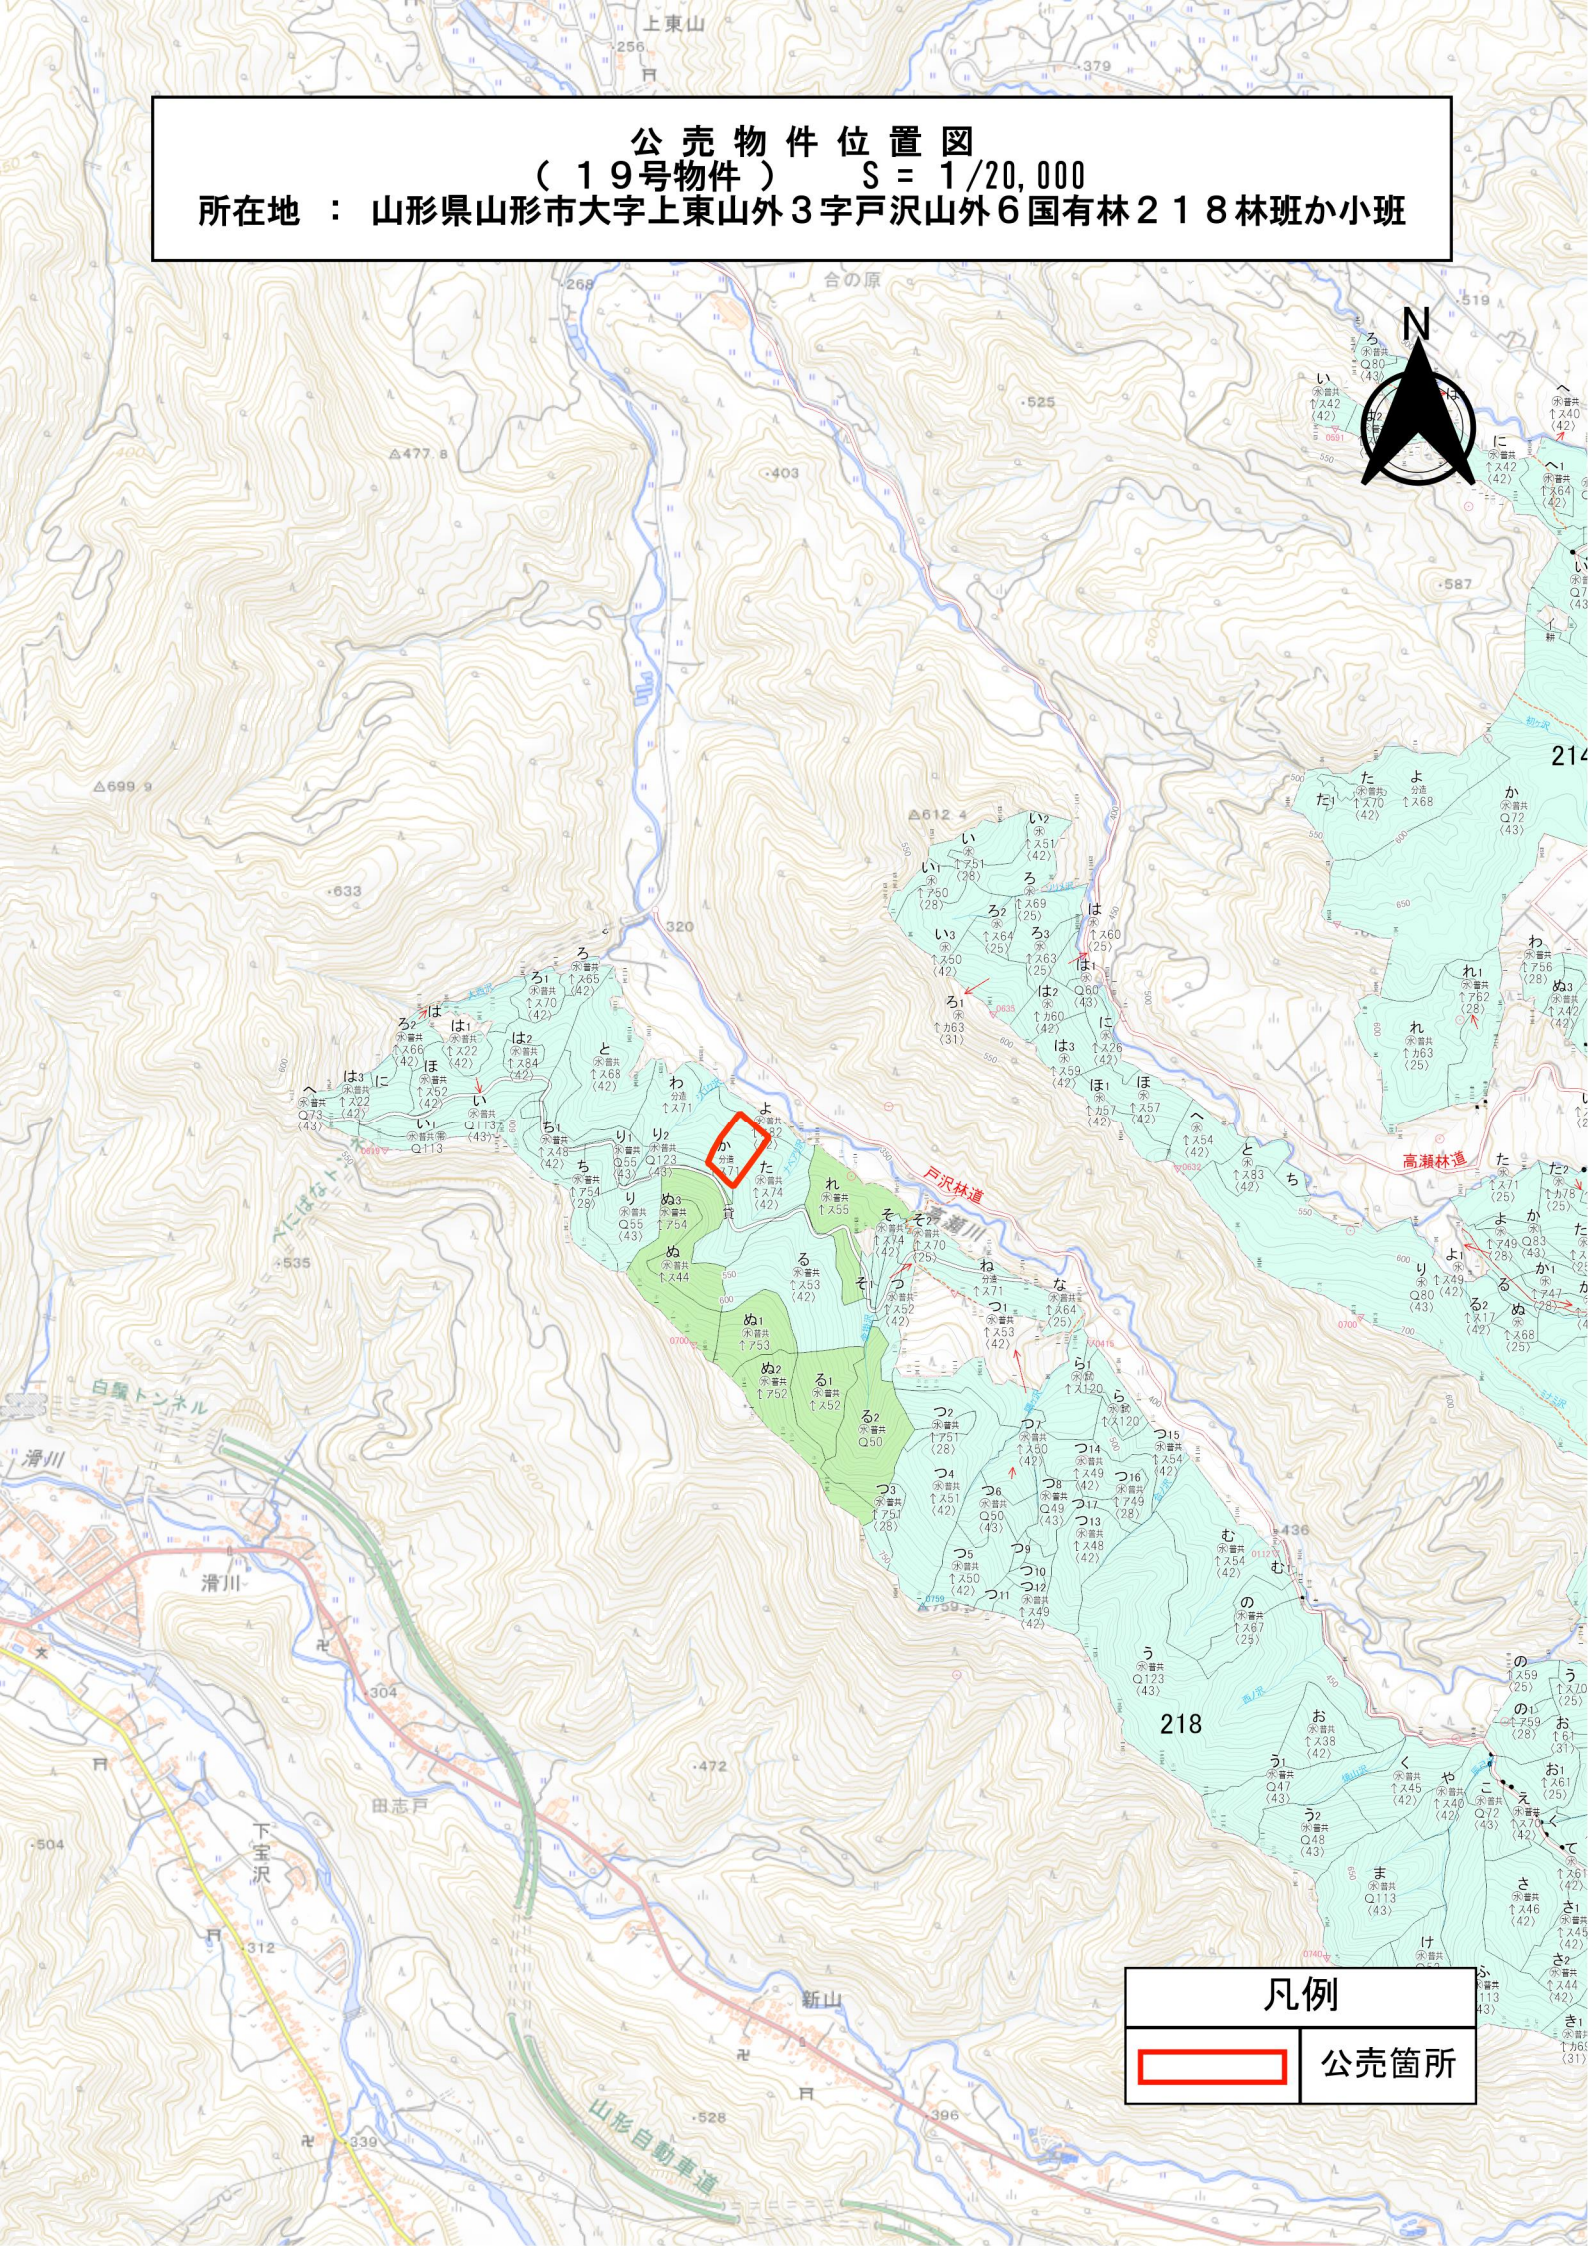

公売物件位置図
(16号物件) S = 1/20,000
所在地 : 山形県山形市大字上東山外3字戸沢山外6国有林213林班ち・ぬ1小班

凡例

	公売箇所
--	-------------

公売物件位置図
 (16号物件) S = 1/5,000

所在地 : 山形県山形市大字上東山外3字戸沢山外6国有林213林班ち・ぬ1小班

凡例	
	公売箇所

公売物件位置図
 (17号物件) S = 1/20,000
 所在地 : 山形県山形市大字上東山外3字戸沢山外6国有林213林班ぬ小班

凡例

	公売箇所
---	------

公売物件位置図
 (17号物件) S = 1/5,000
 所在地 : 山形県山形市大字上東山外3字戸沢山外6国有林213林班ぬ小班

凡例	
	公売箇所

公売物件位置図
(18号物件) S = 1/20,000
所在地：山形県山形市大字上東山外3字戸沢山外6国有林218林班わ小班

凡例	
	公売箇所

上東山

戸

公売物件位置図
 (19号物件) S = 1/20,000
所在地 : 山形県山形市大字上東山外3字戸沢山外6国有林218林班か小班

凡例

	公売箇所
--	------

公売物件位置図
 (19号物件) S = 1/5,000
 所在地 : 山形県山形市大字上東山外3字戸沢山外6国有林218林班か小班

凡例	
	公売箇所

公売物件位置図
 (20号物件) S = 1/20,000
 所在地 : 山形県山形市大字上宝沢外1字葉木沢外11国有林219林班と・ぬ小班