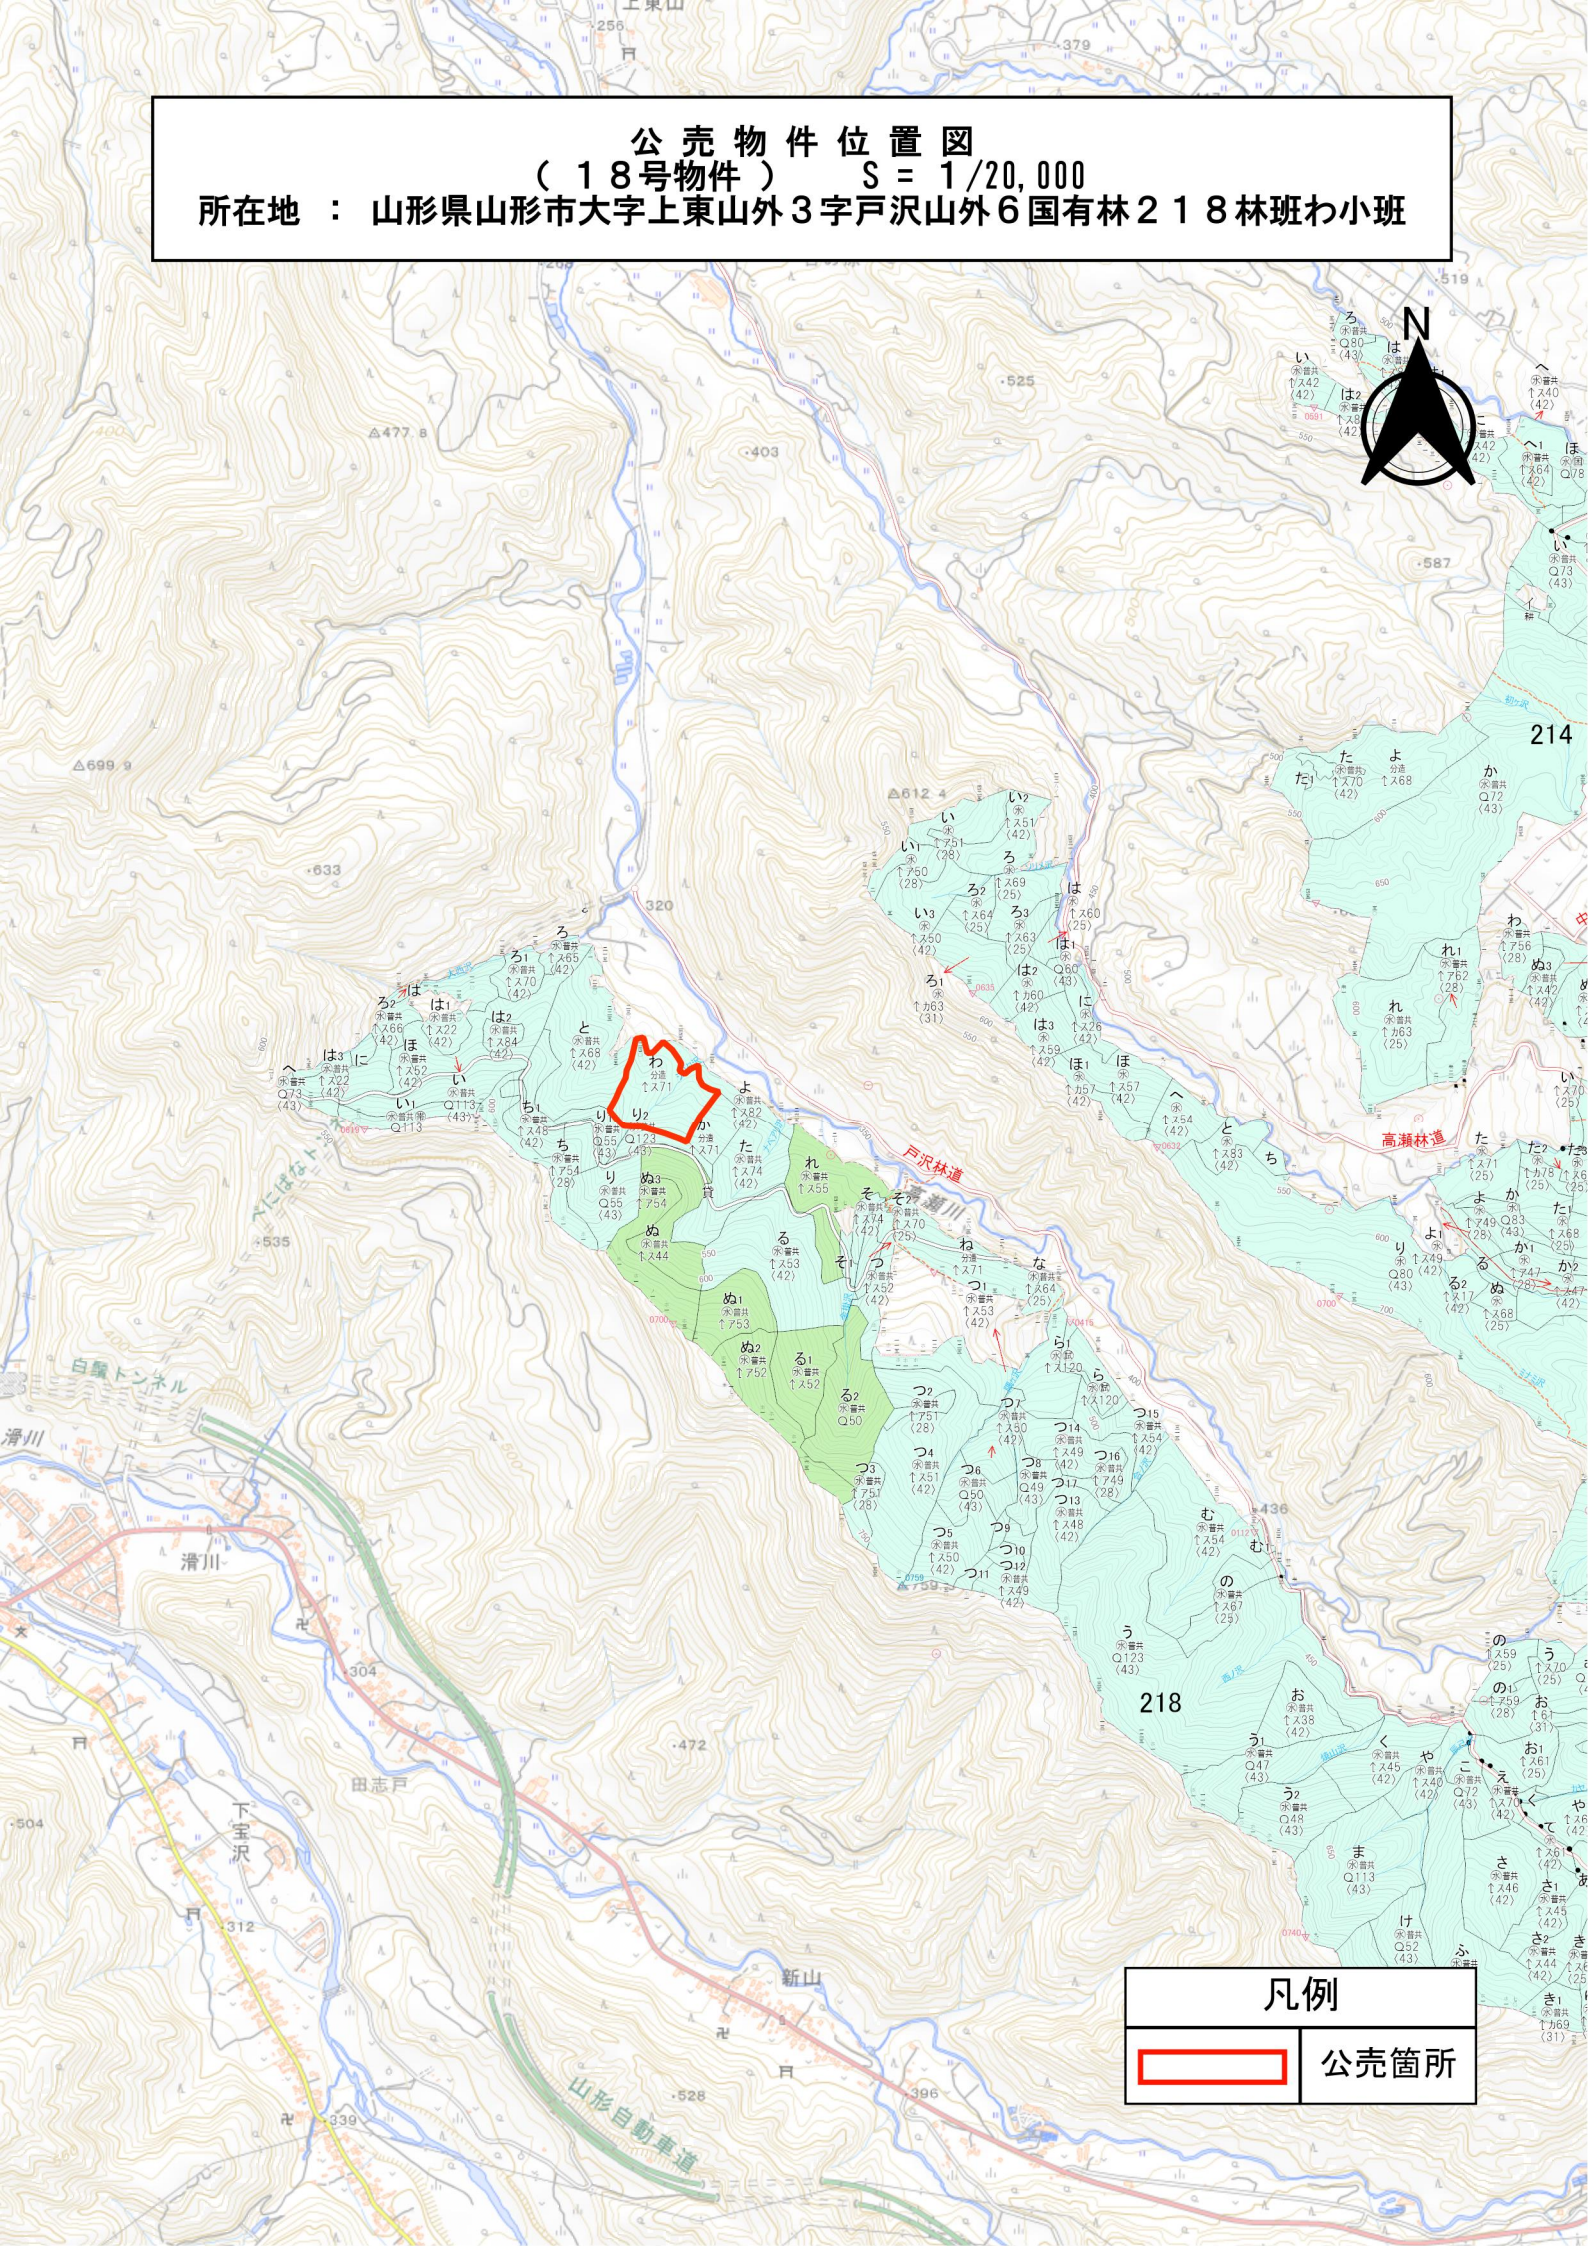

公売物件位置図
(16号物件) S = 1/20,000
所在地 : 山形県山形市大字上東山外3字戸沢山外6国有林213林班ち・ぬ1小班

凡例

	公売箇所
--	-------------

公売物件位置図
 (16号物件) S = 1/5,000

所在地 : 山形県山形市大字上東山外3字戸沢山外6国有林213林班ち・ぬ1小班

凡例	
	公売箇所

公売物件位置図
 (17号物件) S = 1/20,000
 所在地 : 山形県山形市大字上東山外3字戸沢山外6国有林213林班ぬ小班

凡例

	公売箇所
---	------

公売物件位置図
 (17号物件) S = 1/5,000
 所在地 : 山形県山形市大字上東山外3字戸沢山外6国有林213林班ぬ小班

凡例	
	公売箇所

公売物件位置図
(18号物件) S = 1/20,000
所在地：山形県山形市大字上東山外3字戸沢山外6国有林218林班わ小班

凡例	
	公売箇所

上東山

戸

公売物件位置図
 (19号物件) S = 1/20,000
所在地 : 山形県山形市大字上東山外3字戸沢山外6国有林218林班か小班

凡例

	公売箇所
--	------

公売物件位置図
 (19号物件) S = 1/5,000
 所在地 : 山形県山形市大字上東山外3字戸沢山外6国有林218林班か小班

凡例	
	公売箇所

公売物件位置図
 (20号物件) S = 1/20,000
 所在地 : 山形県山形市大字上宝沢外1字葉木沢外11国有林219林班と・ぬ小班

凡例

	公売箇所
---	------