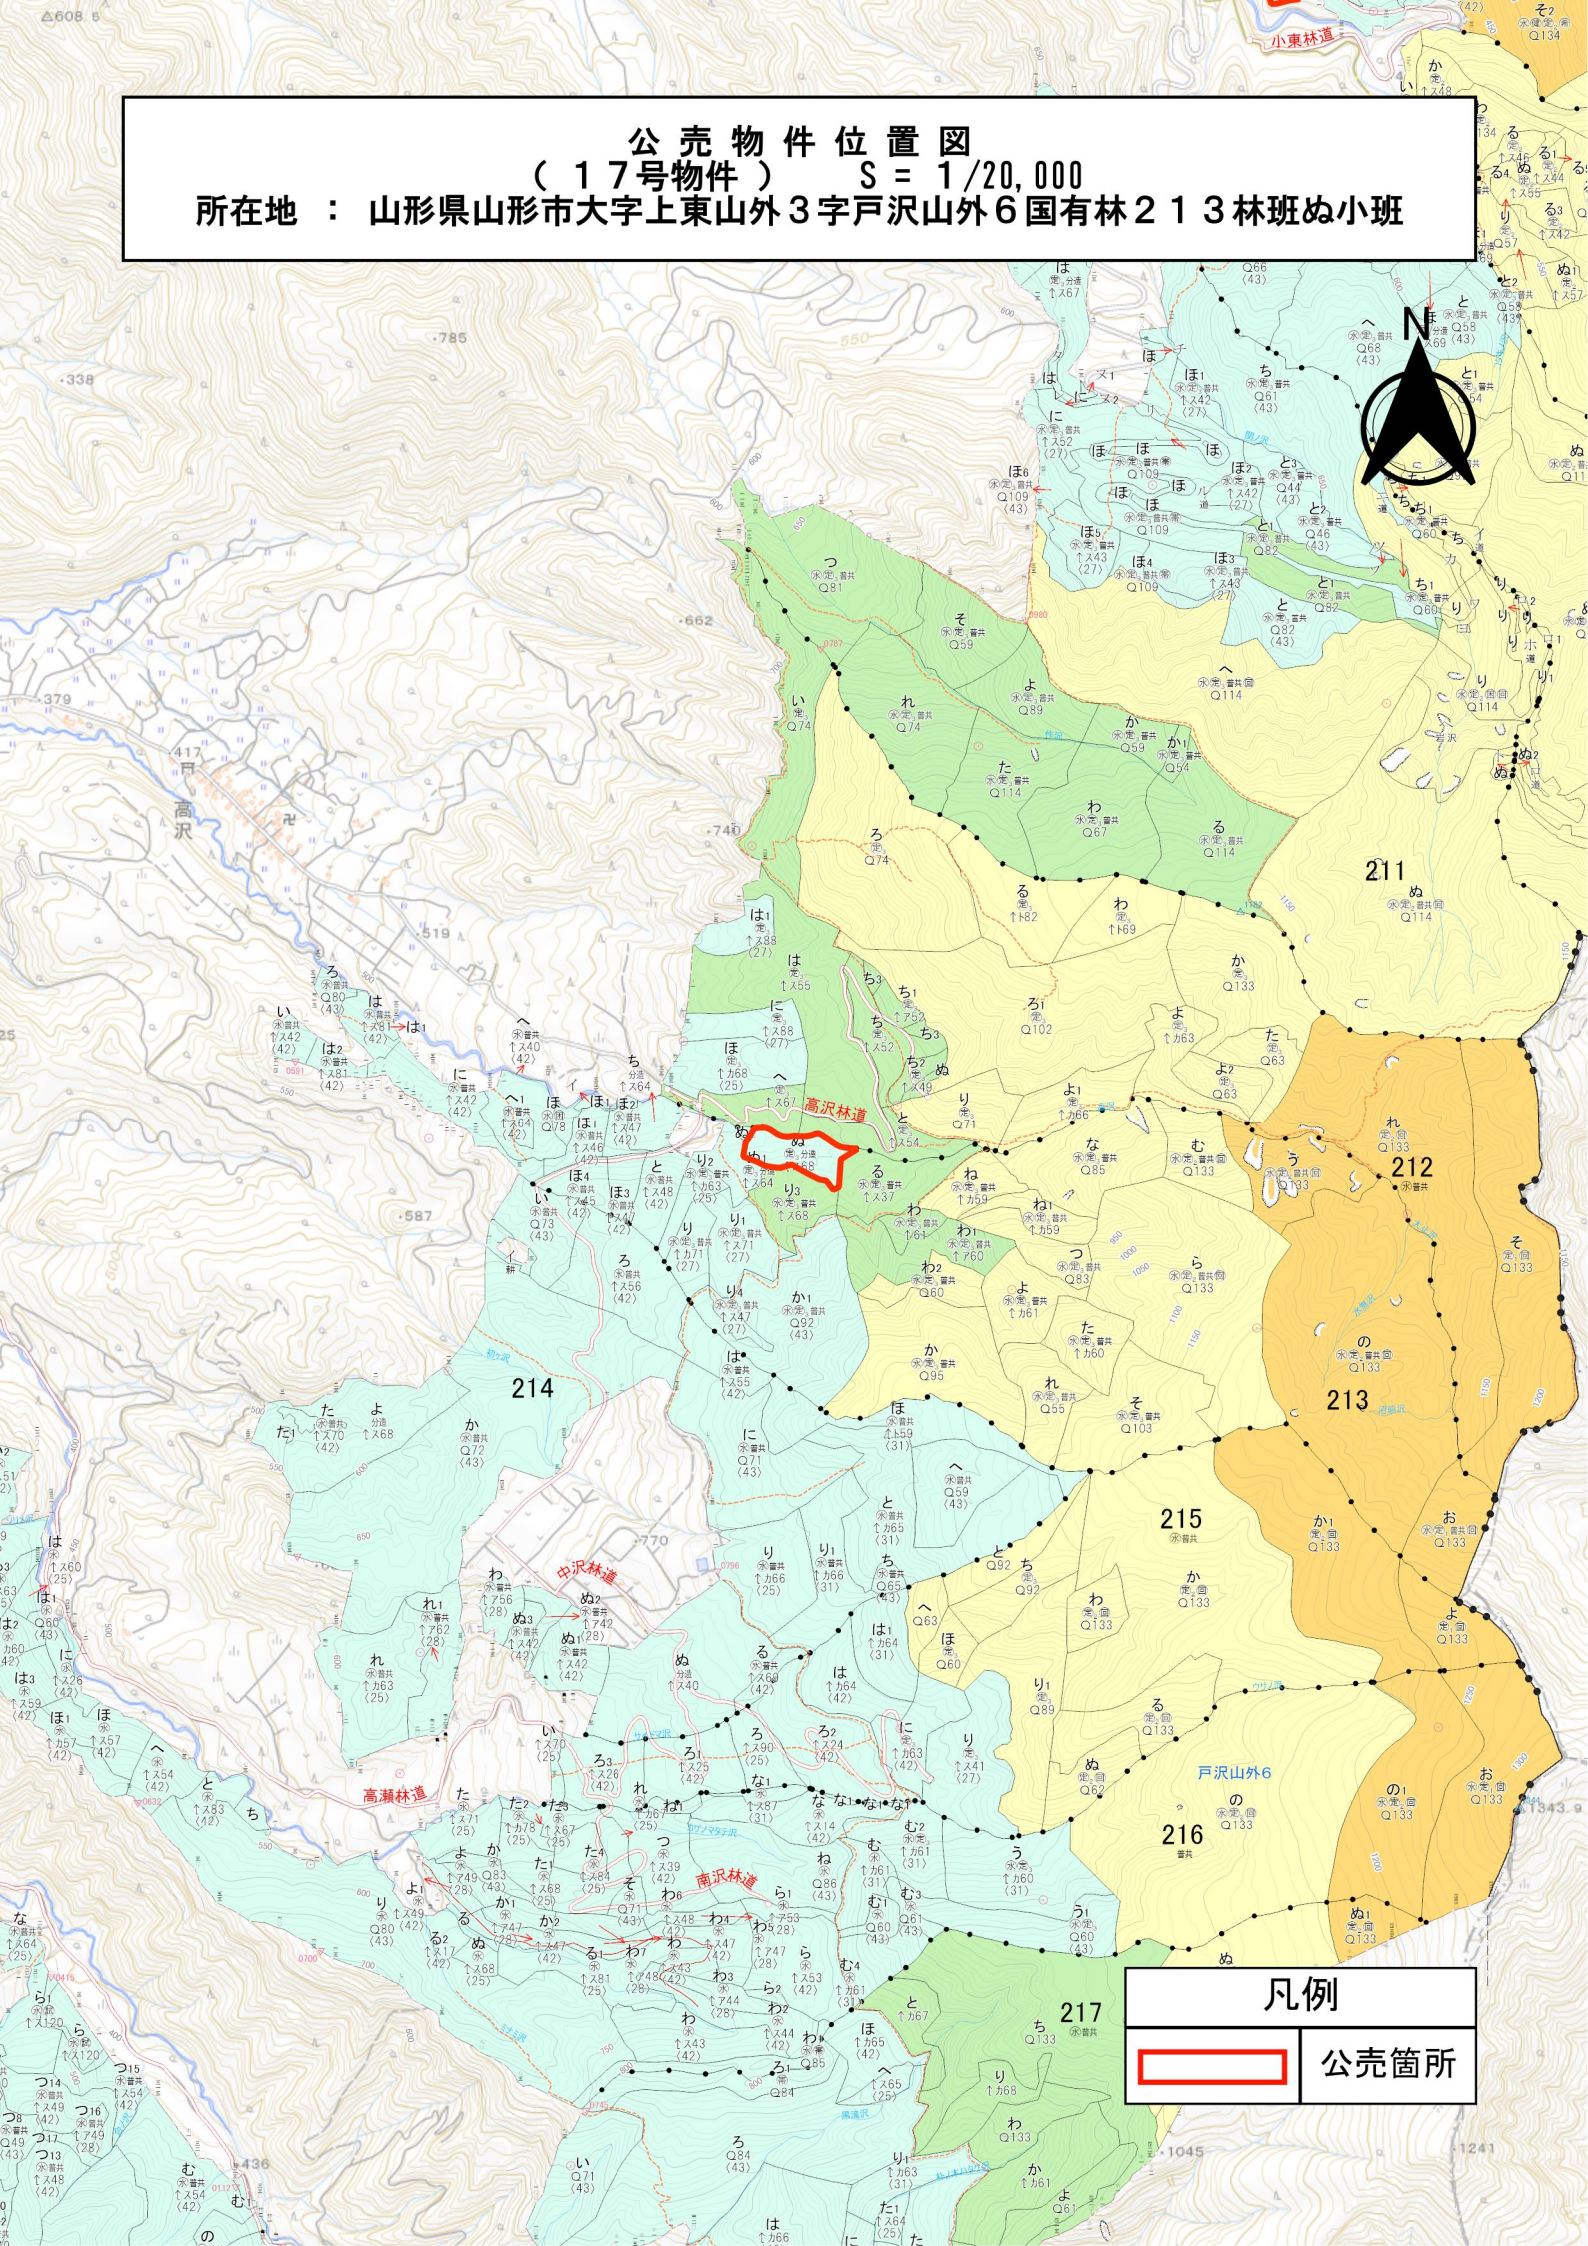

公売物件位置図
(16号物件) S = 1/20,000
所在地 : 山形県山形市大字上東山外3字戸沢山外6国有林213林班ち・ぬ1小班

凡例

	公売箇所
--	-------------

公売物件位置図
 (16号物件) S = 1/5,000

所在地 : 山形県山形市大字上東山外3字戸沢山外6国有林213林班ち・ぬ1小班

凡例	
	公売箇所

公売物件位置図
 (17号物件) S = 1/20,000
 所在地 : 山形県山形市大字上東山外3字戸沢山外6国有林213林班ぬ小班

凡例

	公売箇所
---	------

公売物件位置図
 (17号物件) S = 1/5,000
 所在地 : 山形県山形市大字上東山外3字戸沢山外6国有林213林班ぬ小班

凡例	
	公売箇所

公売物件位置図
(18号物件) S = 1/20,000
所在地：山形県山形市大字上東山外3字戸沢山外6国有林218林班わ小班

凡例	
	公売箇所

上東山

戸

公売物件位置図
 (19号物件) S = 1/20,000
所在地 : 山形県山形市大字上東山外3字戸沢山外6国有林218林班か小班

凡例

	公売箇所
--	------

公売物件位置図
 (19号物件) S = 1/5,000
 所在地 : 山形県山形市大字上東山外3字戸沢山外6国有林218林班か小班

凡例	
	公売箇所

公売物件位置図
 (20号物件) S = 1/20,000
 所在地 : 山形県山形市大字上宝沢外1字葉木沢外11国有林219林班と・ぬ小班

凡例

	公売箇所
---	------