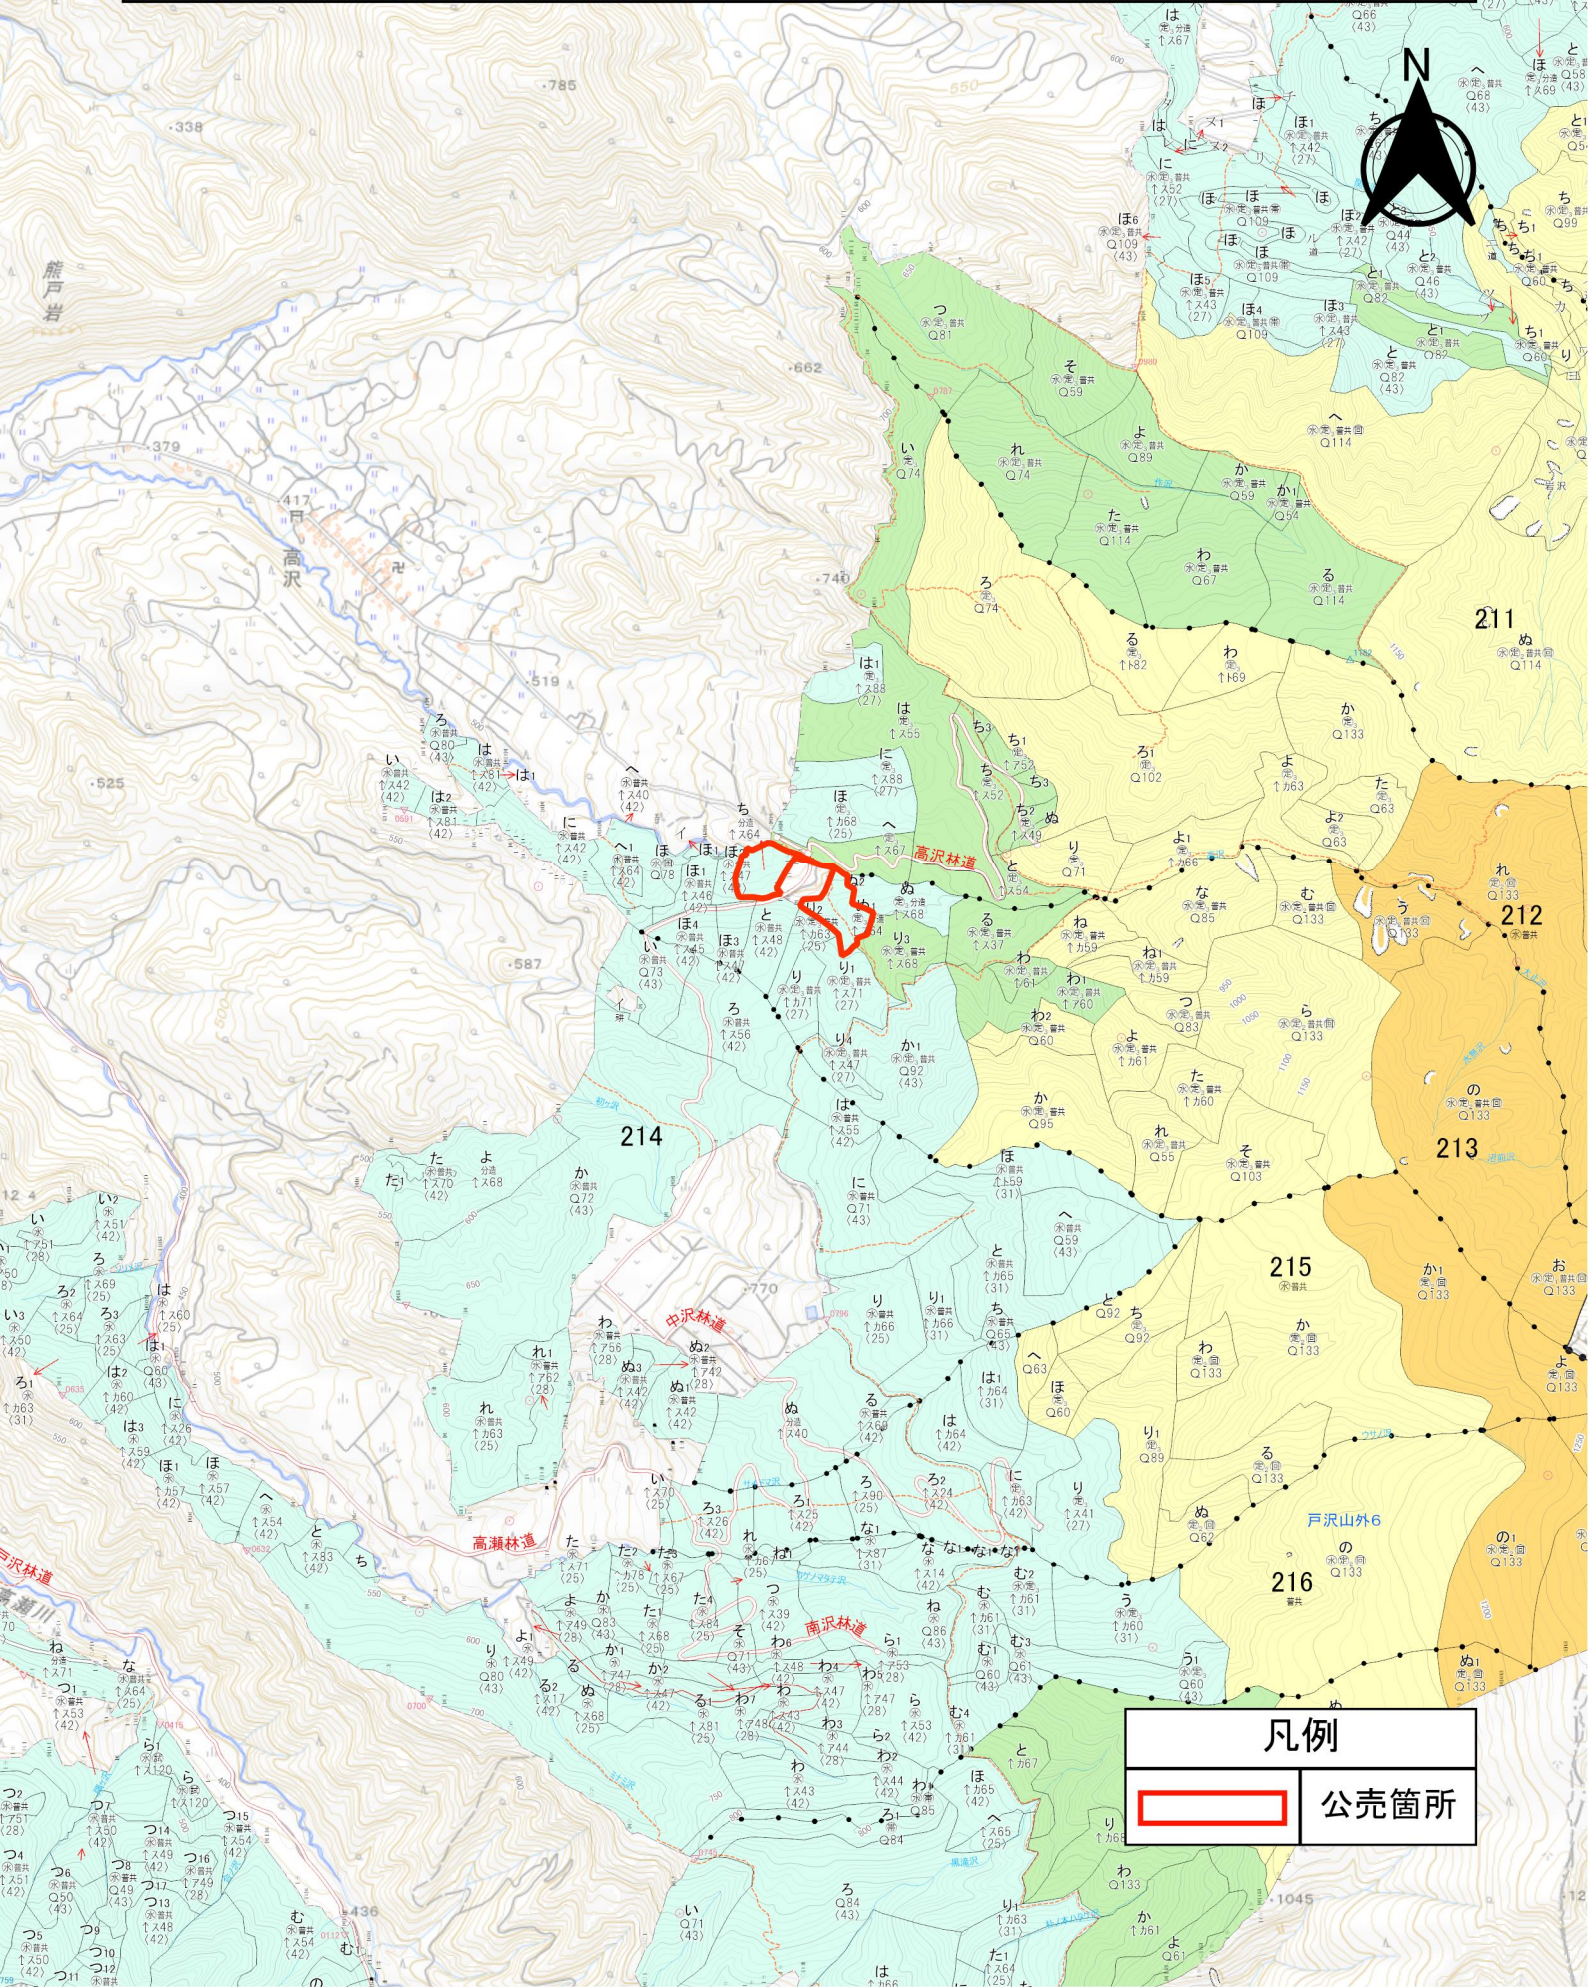

公売物件位置図
(16号物件) S = 1/20,000
所在地 : 山形県山形市大字上東山外3字戸沢山外6国有林213林班ち・ぬ1小班

凡例

	公売箇所
--	-------------

公売物件位置図
 (16号物件) S = 1/5,000

所在地 : 山形県山形市大字上東山外3字戸沢山外6国有林213林班ち・ぬ1小班

凡例	
	公売箇所

公売物件位置図
 (17号物件) S = 1/20,000
 所在地 : 山形県山形市大字上東山外3字戸沢山外6国有林213林班ぬ小班

凡例

	公売箇所
---	------

公売物件位置図
 (17号物件) S = 1/5,000
 所在地 : 山形県山形市大字上東山外3字戸沢山外6国有林213林班ぬ小班

凡例	
	公売箇所

公売物件位置図
(18号物件) S = 1/20,000
所在地：山形県山形市大字上東山外3字戸沢山外6国有林218林班わ小班

凡例	
	公売箇所

上東山

戸

公売物件位置図
 (19号物件) S = 1/20,000
所在地 : 山形県山形市大字上東山外3字戸沢山外6国有林218林班か小班

凡例

	公売箇所
--	------

公売物件位置図
 (19号物件) S = 1/5,000
 所在地 : 山形県山形市大字上東山外3字戸沢山外6国有林218林班か小班

凡例	
	公売箇所

公売物件位置図
 (20号物件) S = 1/20,000
 所在地 : 山形県山形市大字上宝沢外1字葉木沢外11国有林219林班と・ぬ小班

凡例

	公売箇所
---	------