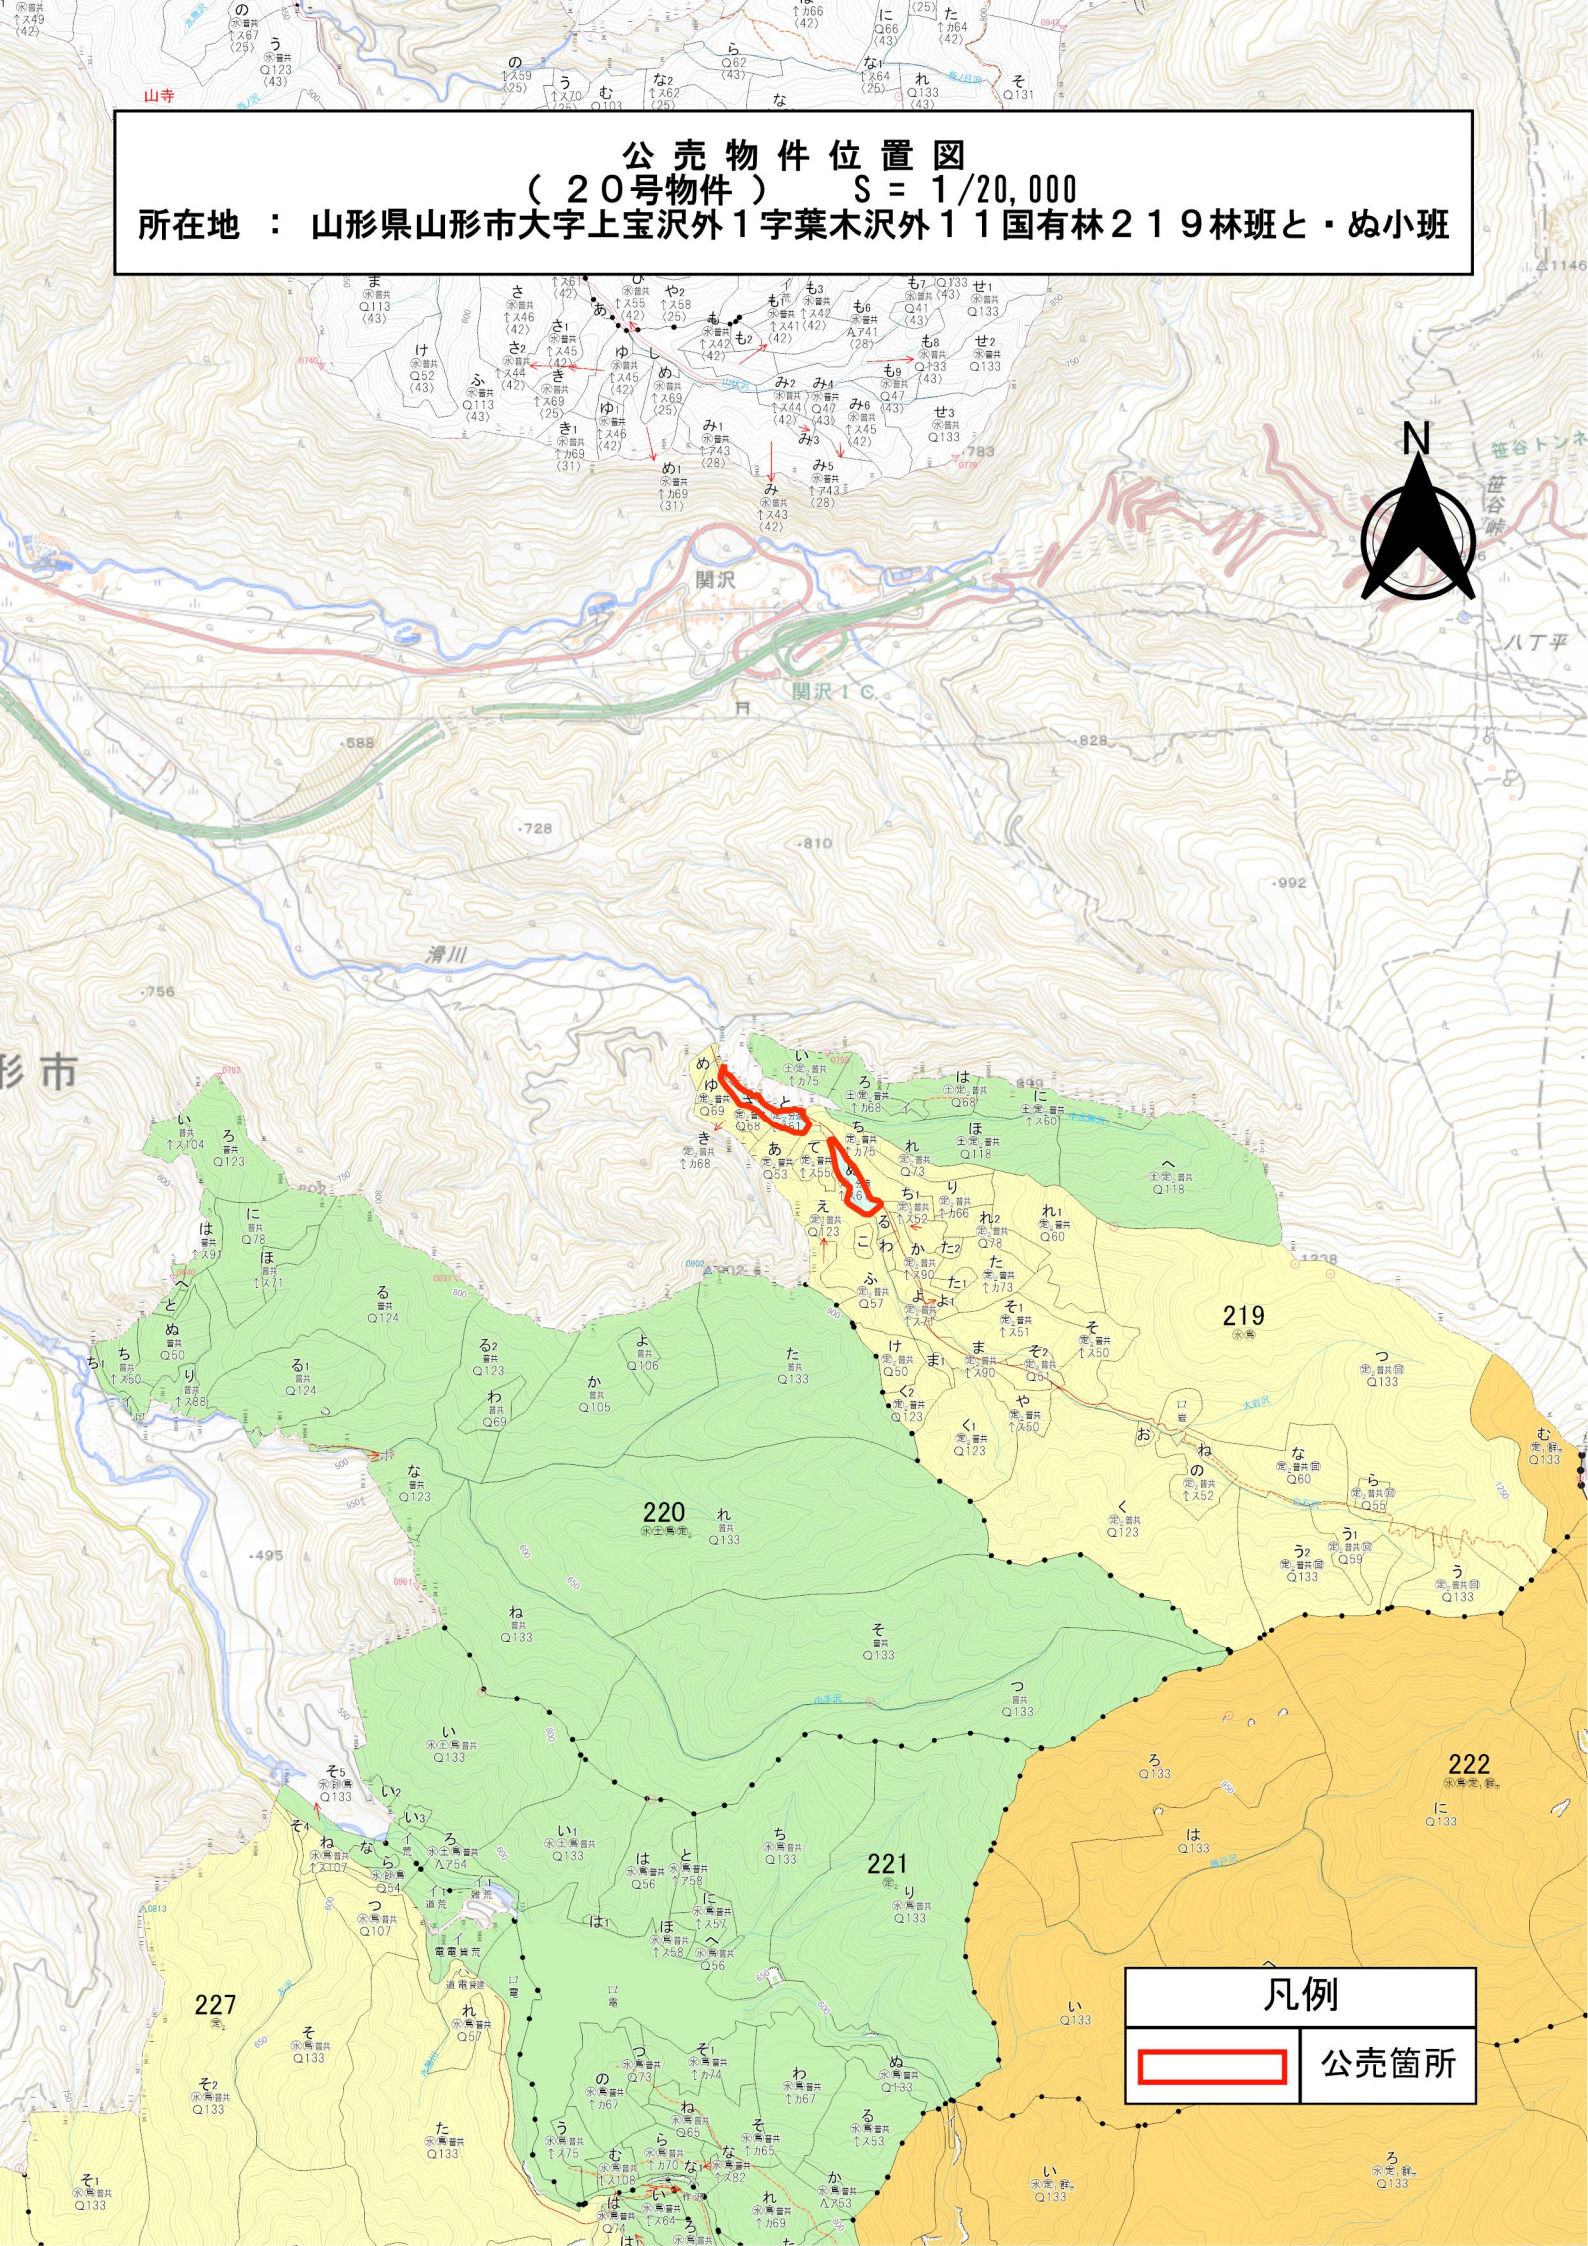

公売物件位置図
(16号物件) S = 1/20,000
所在地 : 山形県山形市大字上東山外3字戸沢山外6国有林213林班ち・ぬ1小班

凡例

	公売箇所
--	-------------

公売物件位置図
 (16号物件) S = 1/5,000

所在地 : 山形県山形市大字上東山外3字戸沢山外6国有林213林班ち・ぬ1小班

凡例	
	公売箇所

公売物件位置図
 (17号物件) S = 1/20,000
 所在地 : 山形県山形市大字上東山外3字戸沢山外6国有林213林班ぬ小班

公売物件位置図
 (19号物件) S = 1/20,000
所在地 : 山形県山形市大字上東山外3字戸沢山外6国有林218林班か小班

凡例

	公売箇所
--	------

公売物件位置図
 (19号物件) S = 1/5,000
 所在地 : 山形県山形市大字上東山外3字戸沢山外6国有林218林班か小班

凡例	
	公売箇所

公売物件位置図
 (20号物件) S = 1/20,000
 所在地 : 山形県山形市大字上宝沢外1字葉木沢外11国有林219林班と・ぬ小班

凡例

	公売箇所
---	------