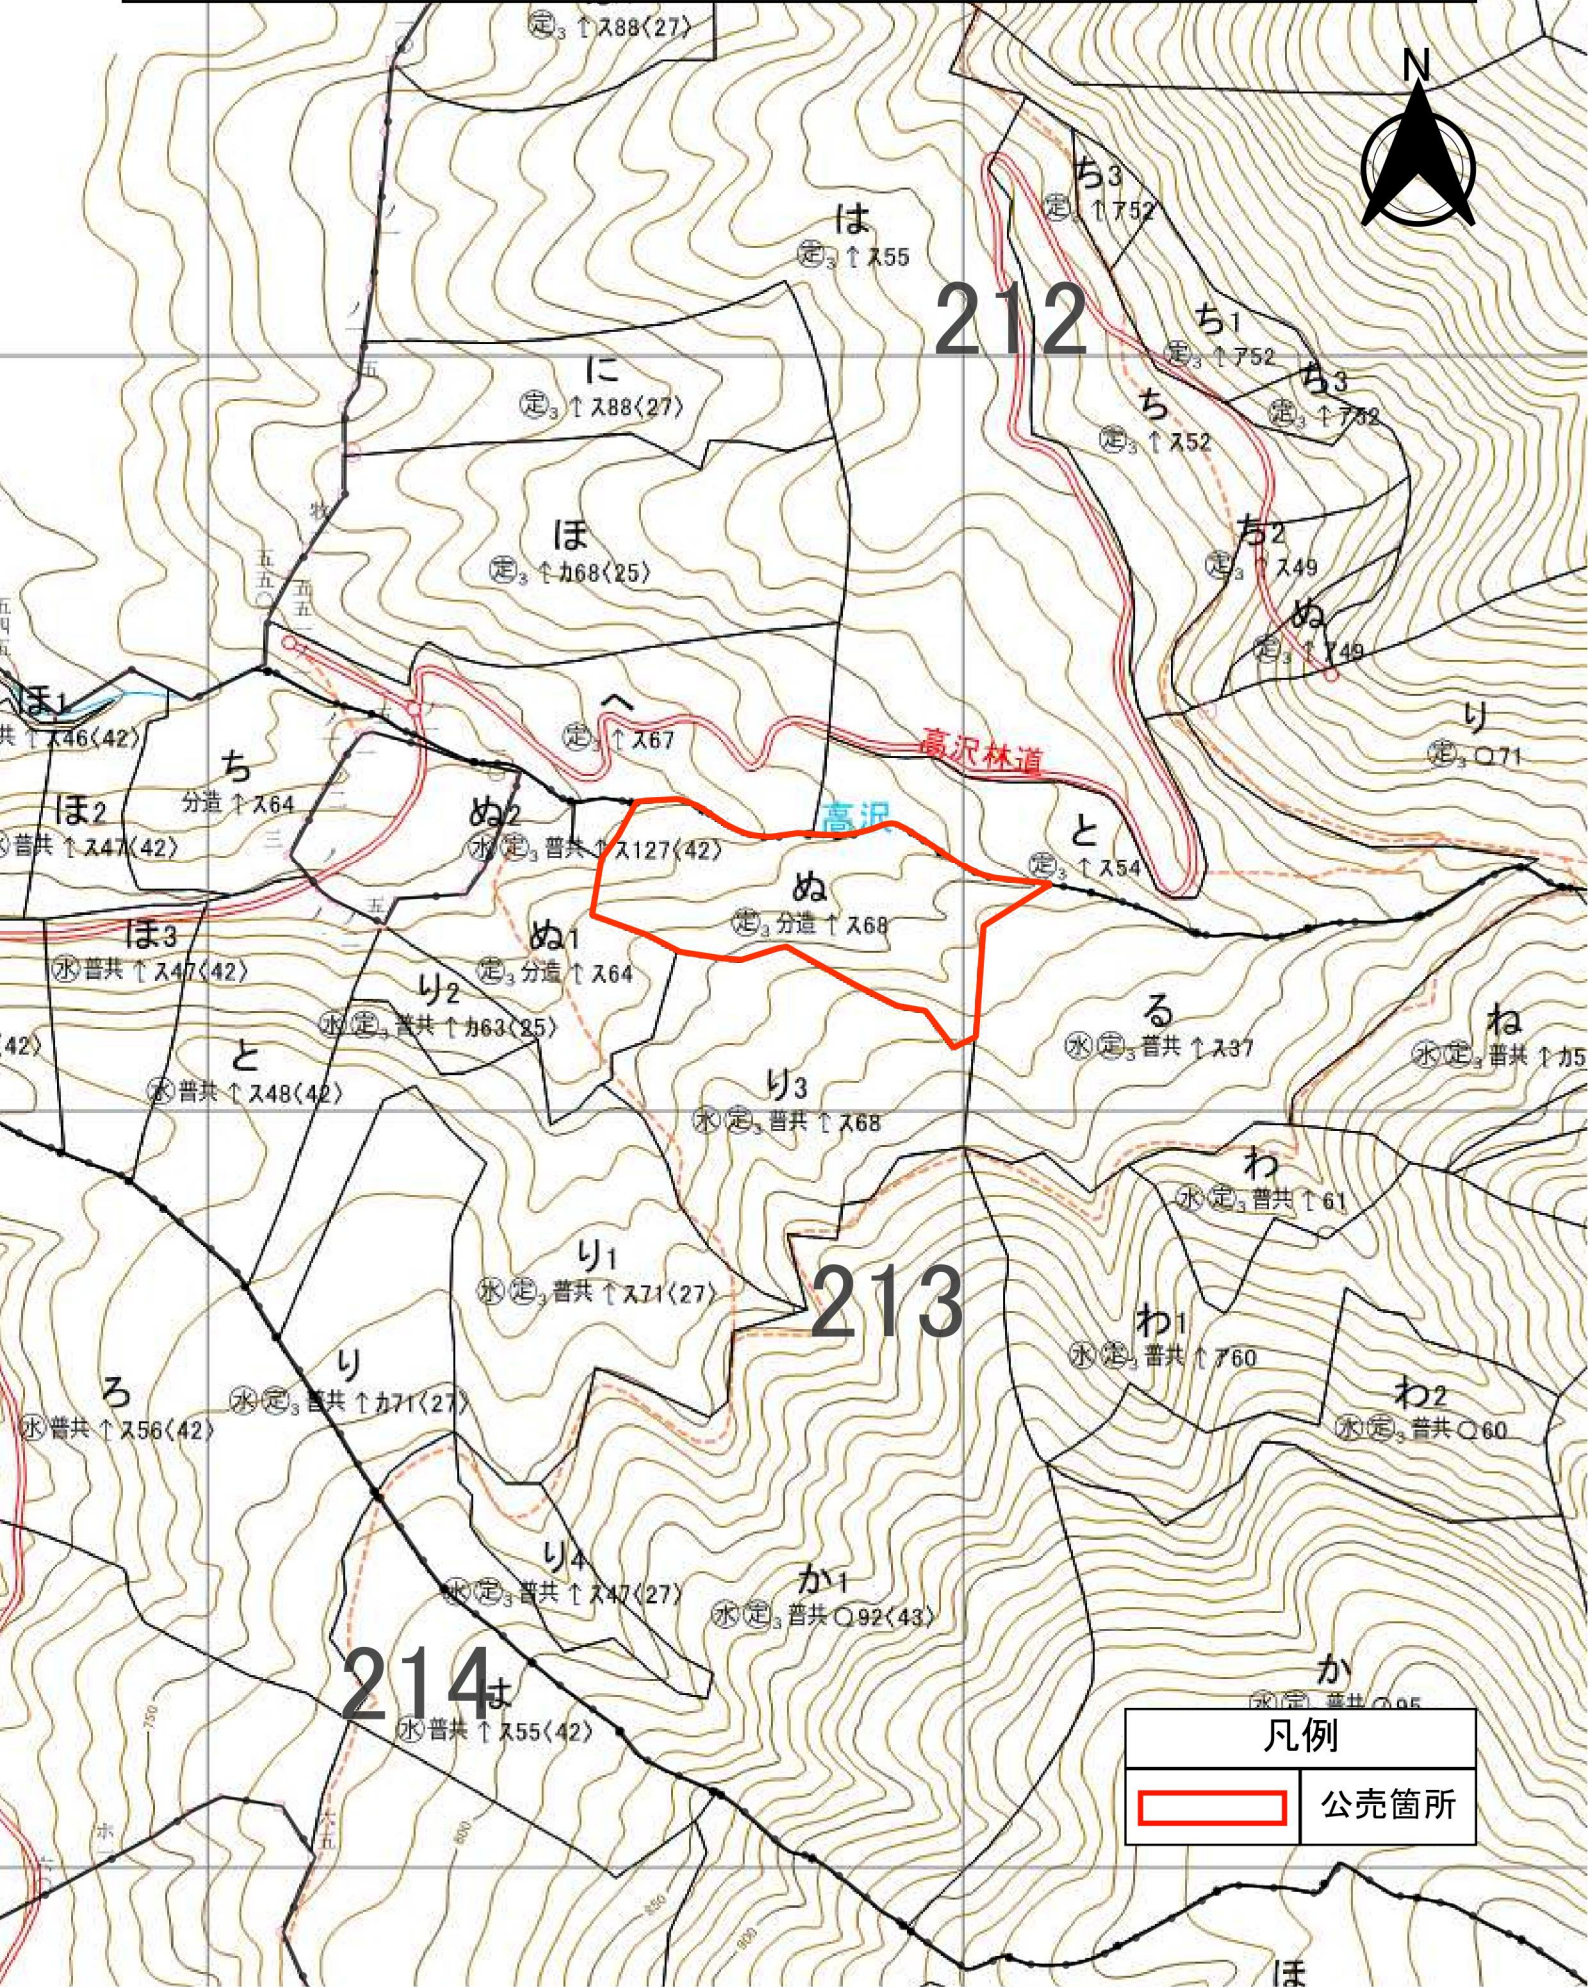

公売物件位置図
(16号物件) S = 1/20,000
所在地 : 山形県山形市大字上東山外3字戸沢山外6国有林213林班ち・ぬ1小班

凡例

	公売箇所
--	-------------

公売物件位置図
 (16号物件) S = 1/5,000

所在地 : 山形県山形市大字上東山外3字戸沢山外6国有林213林班ち・ぬ1小班

凡例	
	公売箇所

公売物件位置図
 (17号物件) S = 1/20,000
 所在地 : 山形県山形市大字上東山外3字戸沢山外6国有林213林班ぬ小班

凡例

	公売箇所
---	------

公売物件位置図
 (17号物件) S = 1/5,000
 所在地 : 山形県山形市大字上東山外3字戸沢山外6国有林213林班ぬ小班

凡例	
	公売箇所

公売物件位置図
(18号物件) S = 1/20,000
所在地：山形県山形市大字上東山外3字戸沢山外6国有林218林班わ小班

凡例	
	公売箇所

上東山

戸

公売物件位置図
 (19号物件) S = 1/20,000
所在地 : 山形県山形市大字上東山外3字戸沢山外6国有林218林班か小班

凡例

	公売箇所
--	------

公売物件位置図
 (19号物件) S = 1/5,000
 所在地 : 山形県山形市大字上東山外3字戸沢山外6国有林218林班か小班

凡例	
	公売箇所

公売物件位置図
 (20号物件) S = 1/20,000
 所在地 : 山形県山形市大字上宝沢外1字葉木沢外11国有林219林班と・ぬ小班

凡例

	公売箇所
---	------