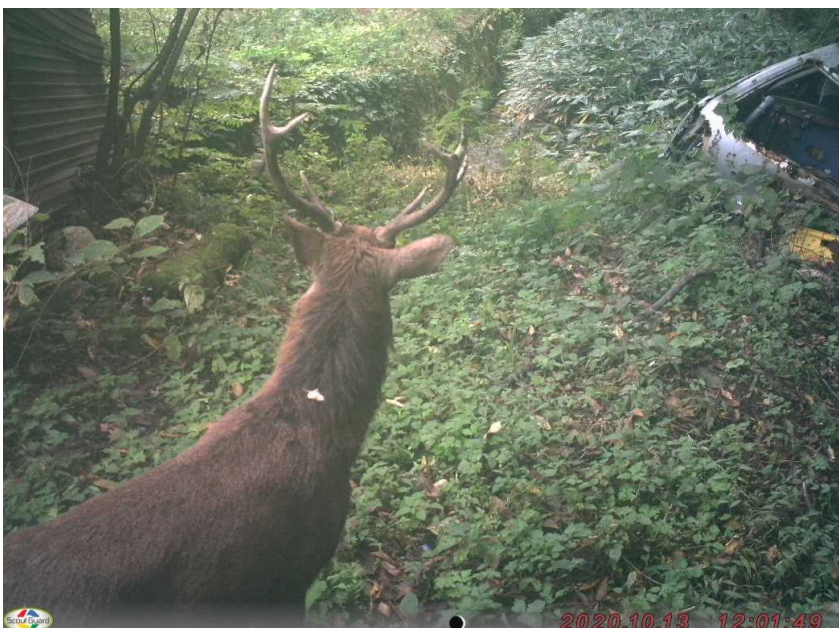

調査地14
入良川下流

種名
ニホンジカ♂

撮影日時
2020年4月19日
19時32分

調査地8
長慶平北

種名
ニホンジカ♂

撮影日時
2020年9月28日
17時17分

調査地1
大童子川

種名
ニホンジカ♂

撮影日時
2020年10月13日
12時01分

調査地8
長慶平北

種名
ニホンジカ♂

撮影日時
2020年10月15日
10時32分

調査地14
入良川下流

種名
ニホンジカ♂

撮影日時
2020年11月8日
02時32分

調査地8
長慶平北