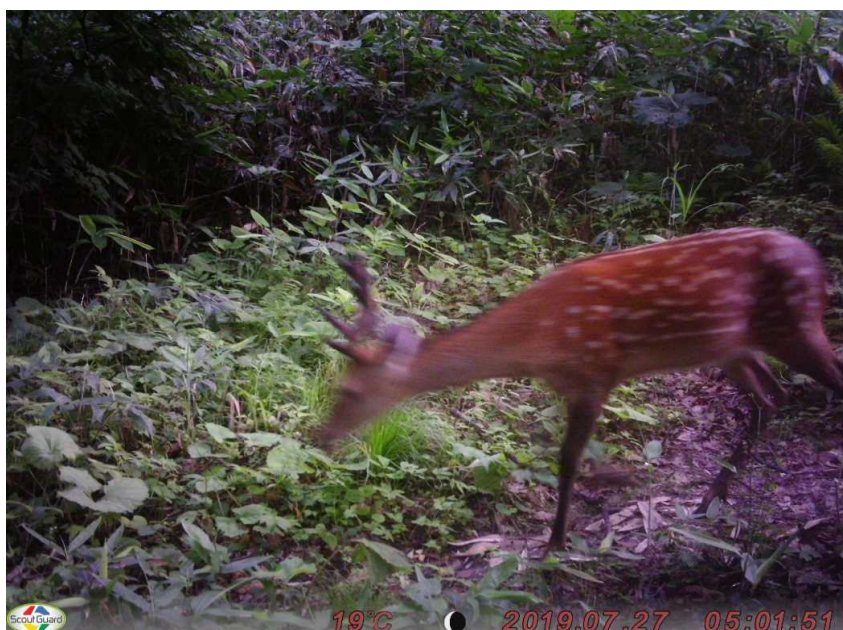

調査地10
長慶平南

種名
ニホンジカ♂

撮影日時
2019年7月7日
22時54分

調査地22
上大秋

種名
ニホンジカ♂

撮影日時
2019年07月27日
05時01分

調査地11
笹内川

種名
ニホンジカ♂

撮影日時
2019年8月25日
09時44分

調査地12
津梅川下流

種名
ニホンジカ♂

撮影日時
2019年9月17日
06時53分

調査地8
長慶平北

種名
ニホンジカ♂

撮影日時
2019年9月29日
07時27分

調査地8
長慶平北