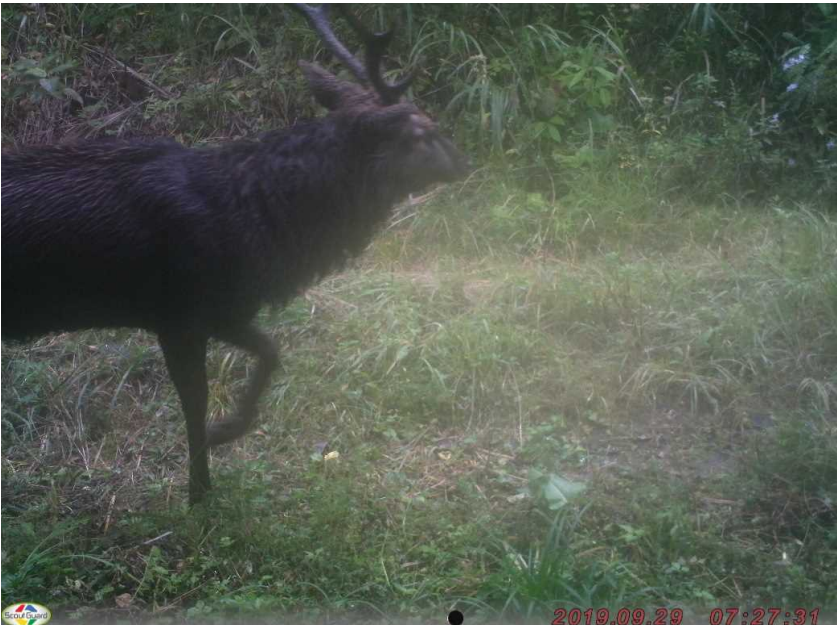

調査地10
長慶平南

種名
ニホンジカ♂

撮影日時
2019年7月7日
22時54分

調査地22
上大秋

種名
ニホンジカ♂

撮影日時
2019年07月27日
05時01分

調査地11
笹内川

種名
ニホンジカ♂

撮影日時
2019年8月25日
09時44分

調査地12
津梅川下流

種名
ニホンジカ♂

撮影日時
2019年9月17日
06時53分

調査地8
長慶平北

種名
ニホンジカ♂

撮影日時
2019年9月29日
07時27分

調査地8
長慶平北