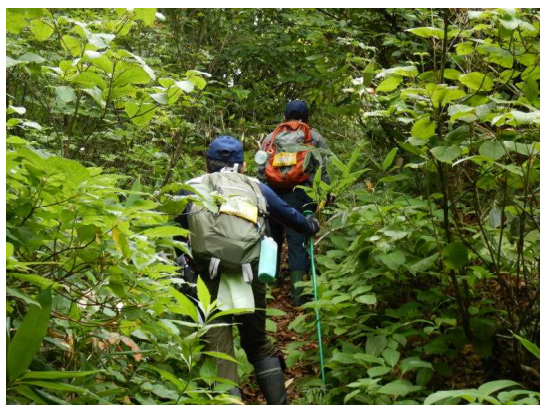

津軽森林管理署 グリーンサポートスタッフ（GSS）の活動写真
岩崎班 9月分

追良瀬上流を渡りパトロール

十二湖地内の台風被害状況を巡視

十二湖地内の台風被害状況を巡視（倒木の状況）

十二湖地内の台風被害状況を巡視（倒木の処理）

天狗岳巡視のため急坂を登る

白神岳登山道の台風被害状況を巡視

鱒ヶ沢班班 9月分