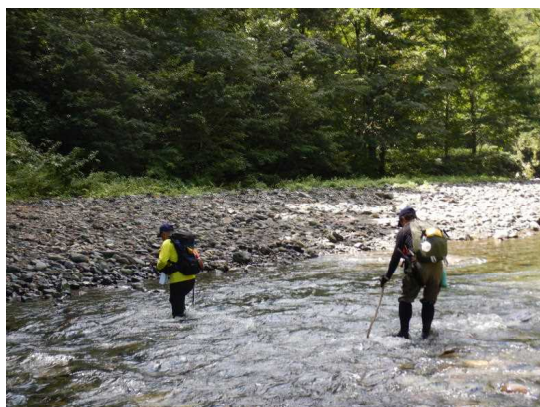

津軽森林管理署 グリーンサポートスタッフ（GSS）の活動写真
岩崎班 9月分

追良瀬上流を渡りパトロール

十二湖地内の台風被害状況を巡視

十二湖地内の台風被害状況を巡視（倒木の状況）

十二湖地内の台風被害状況を巡視（倒木の処理）

天狗岳巡視のため急坂を登る

白神岳登山道の台風被害状況を巡視

鱒ヶ沢班班 9月分