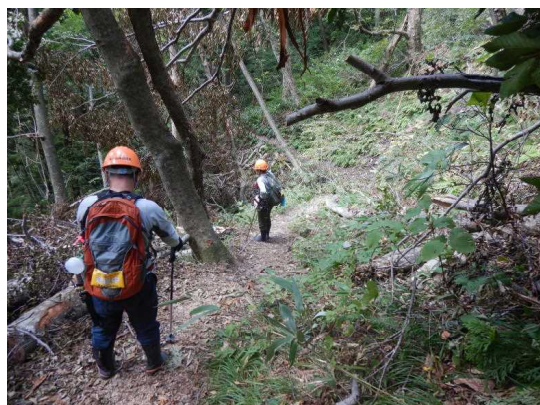

津軽森林管理署 グリーンサポートスタッフ（GSS）の活動写真
岩崎班 9月分

追良瀬上流を渡りパトロール

十二湖地内の台風被害状況を巡視

十二湖地内の台風被害状況を巡視（倒木の状況）

十二湖地内の台風被害状況を巡視（倒木の処理）

天狗岳巡視のため急坂を登る

白神岳登山道の台風被害状況を巡視

鱒ヶ沢班班 9月分