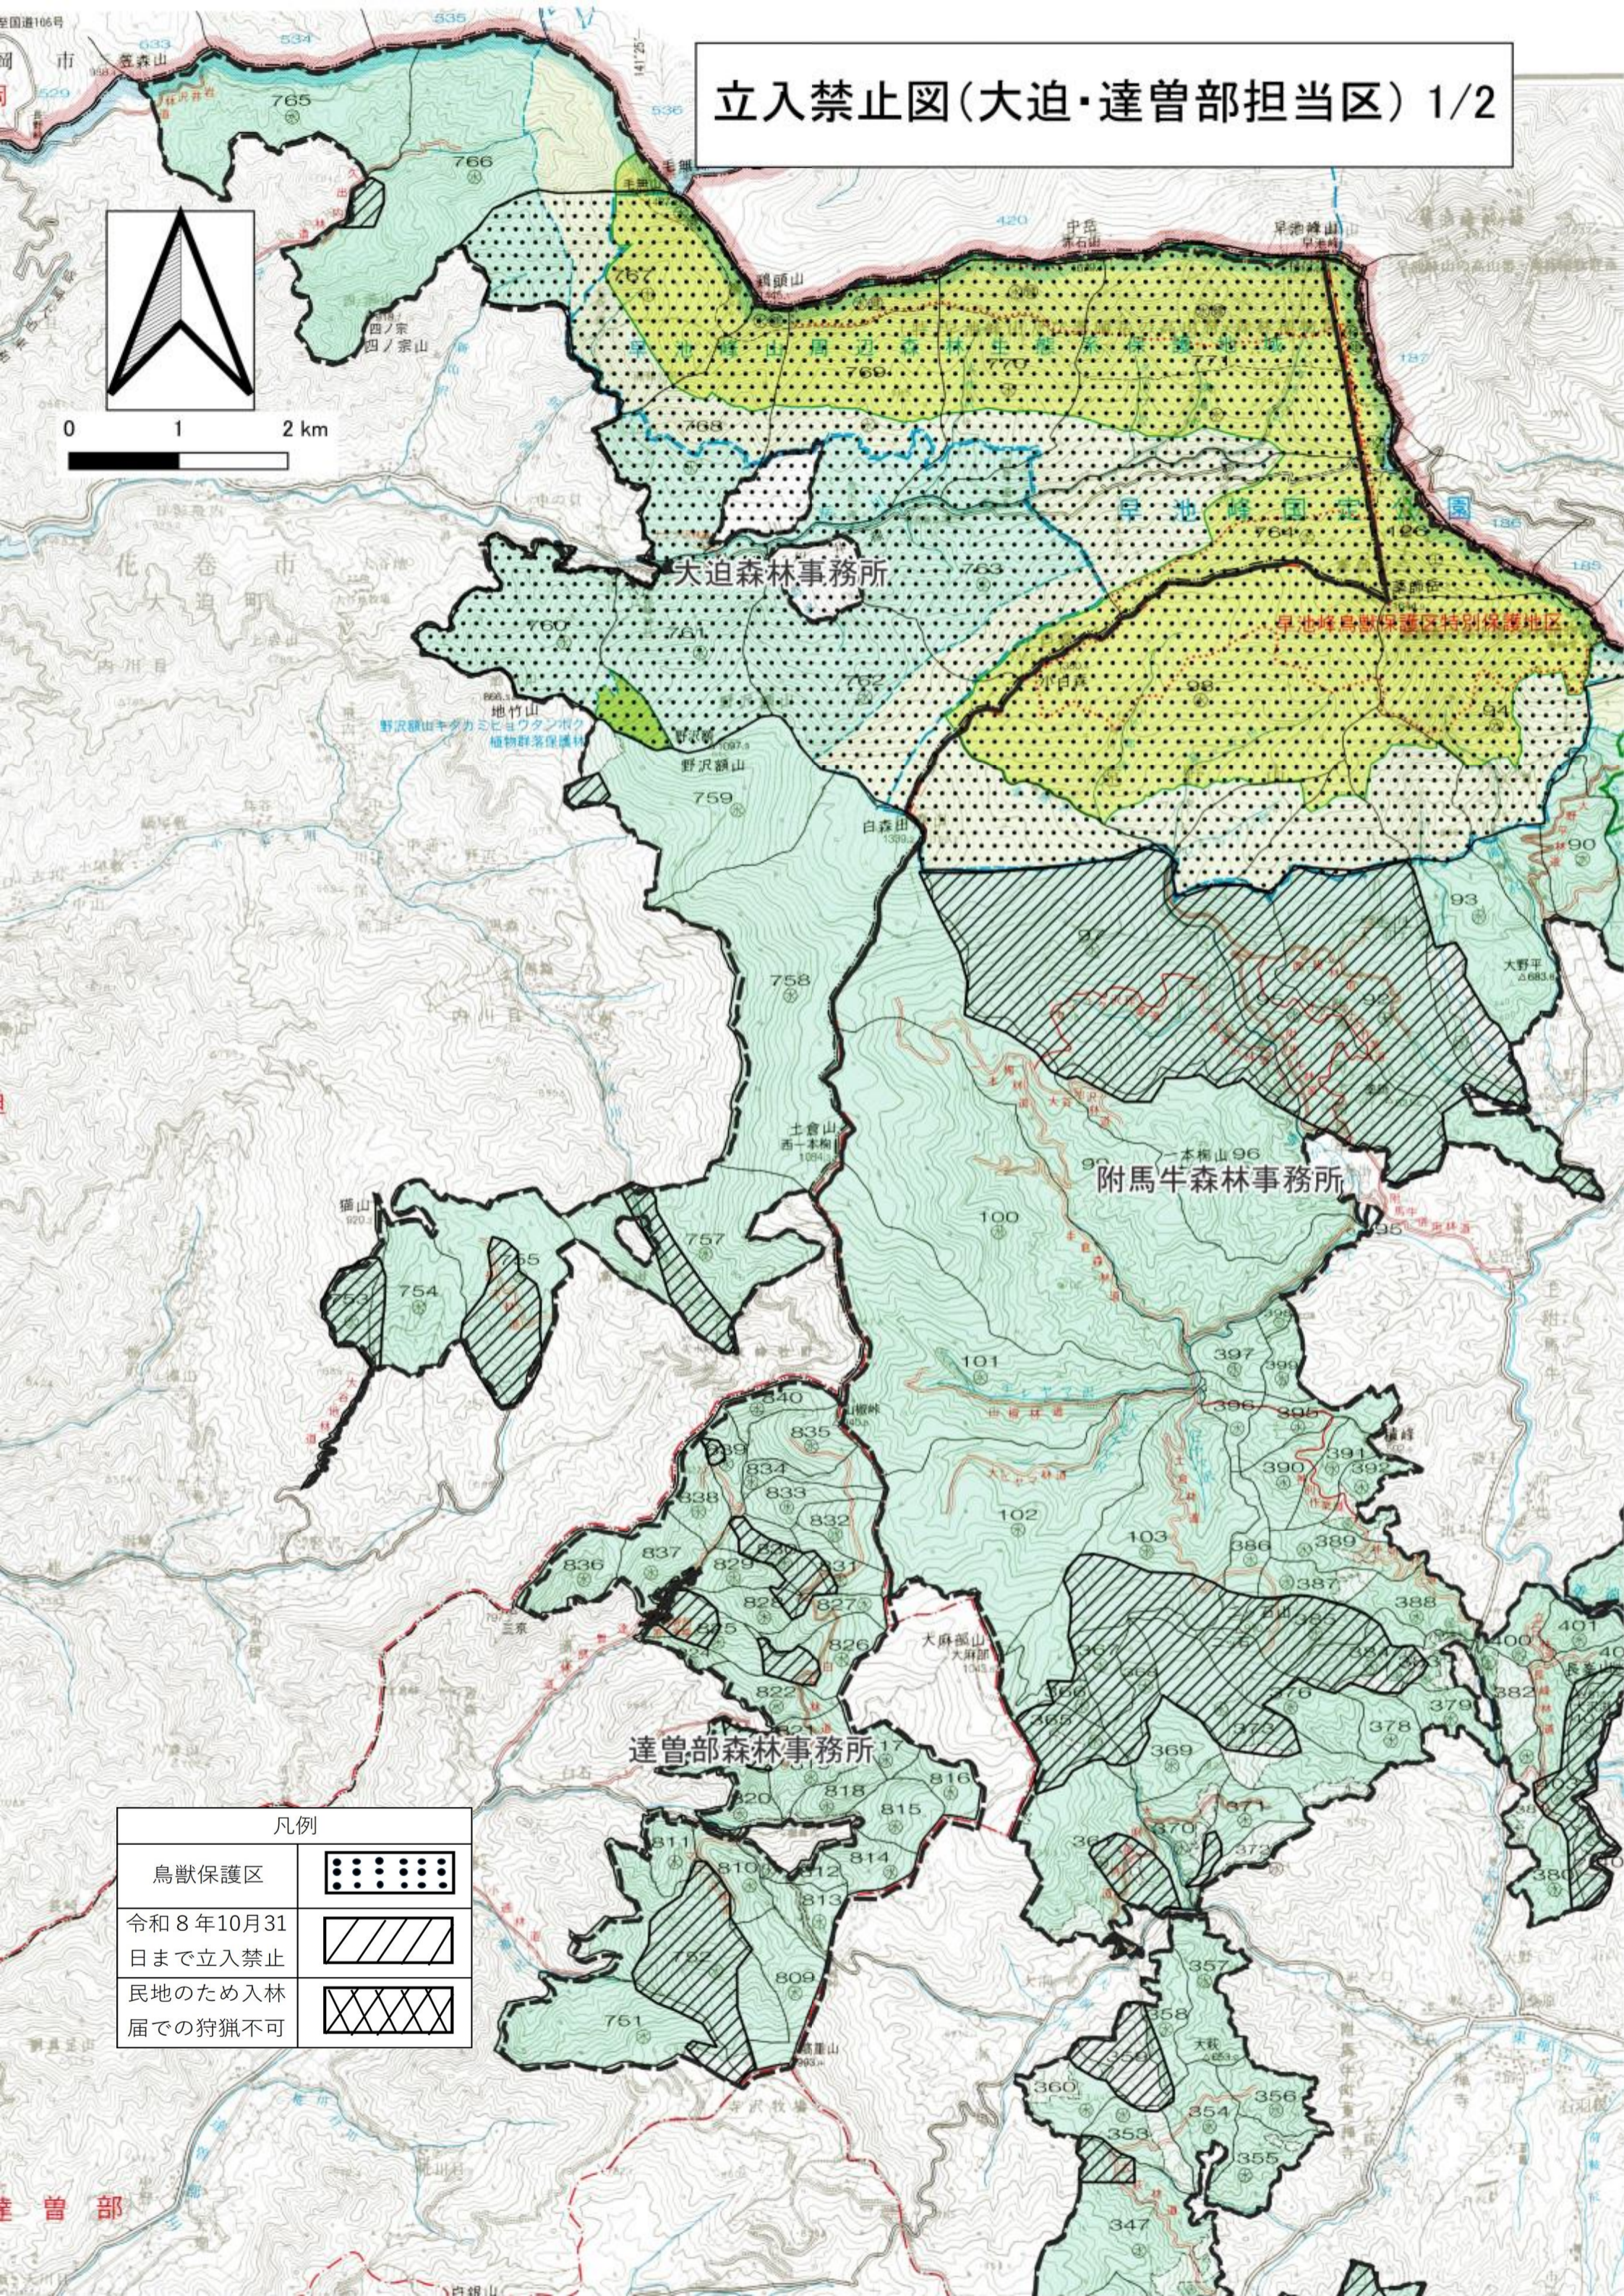

# 立入禁止図(大迫・達曽部担当区) 1/2

0 1 2 km

大迫森林事務所

附馬牛森林事務所

達曽部森林事務所

早池峰鳥獣保護区特別保護地区

凡例

鳥獣保護区	
令和8年10月31日 まで立入禁止	
民地のため入林 届での狩猟不可	

# 立入禁止図(大迫・達曽部担当区) 2/2

0 1 2 km  
1:50,000

凡例	
鳥獣保護区	
令和8年10月31日まで立入禁止	
民地のため入林届での狩猟不可	