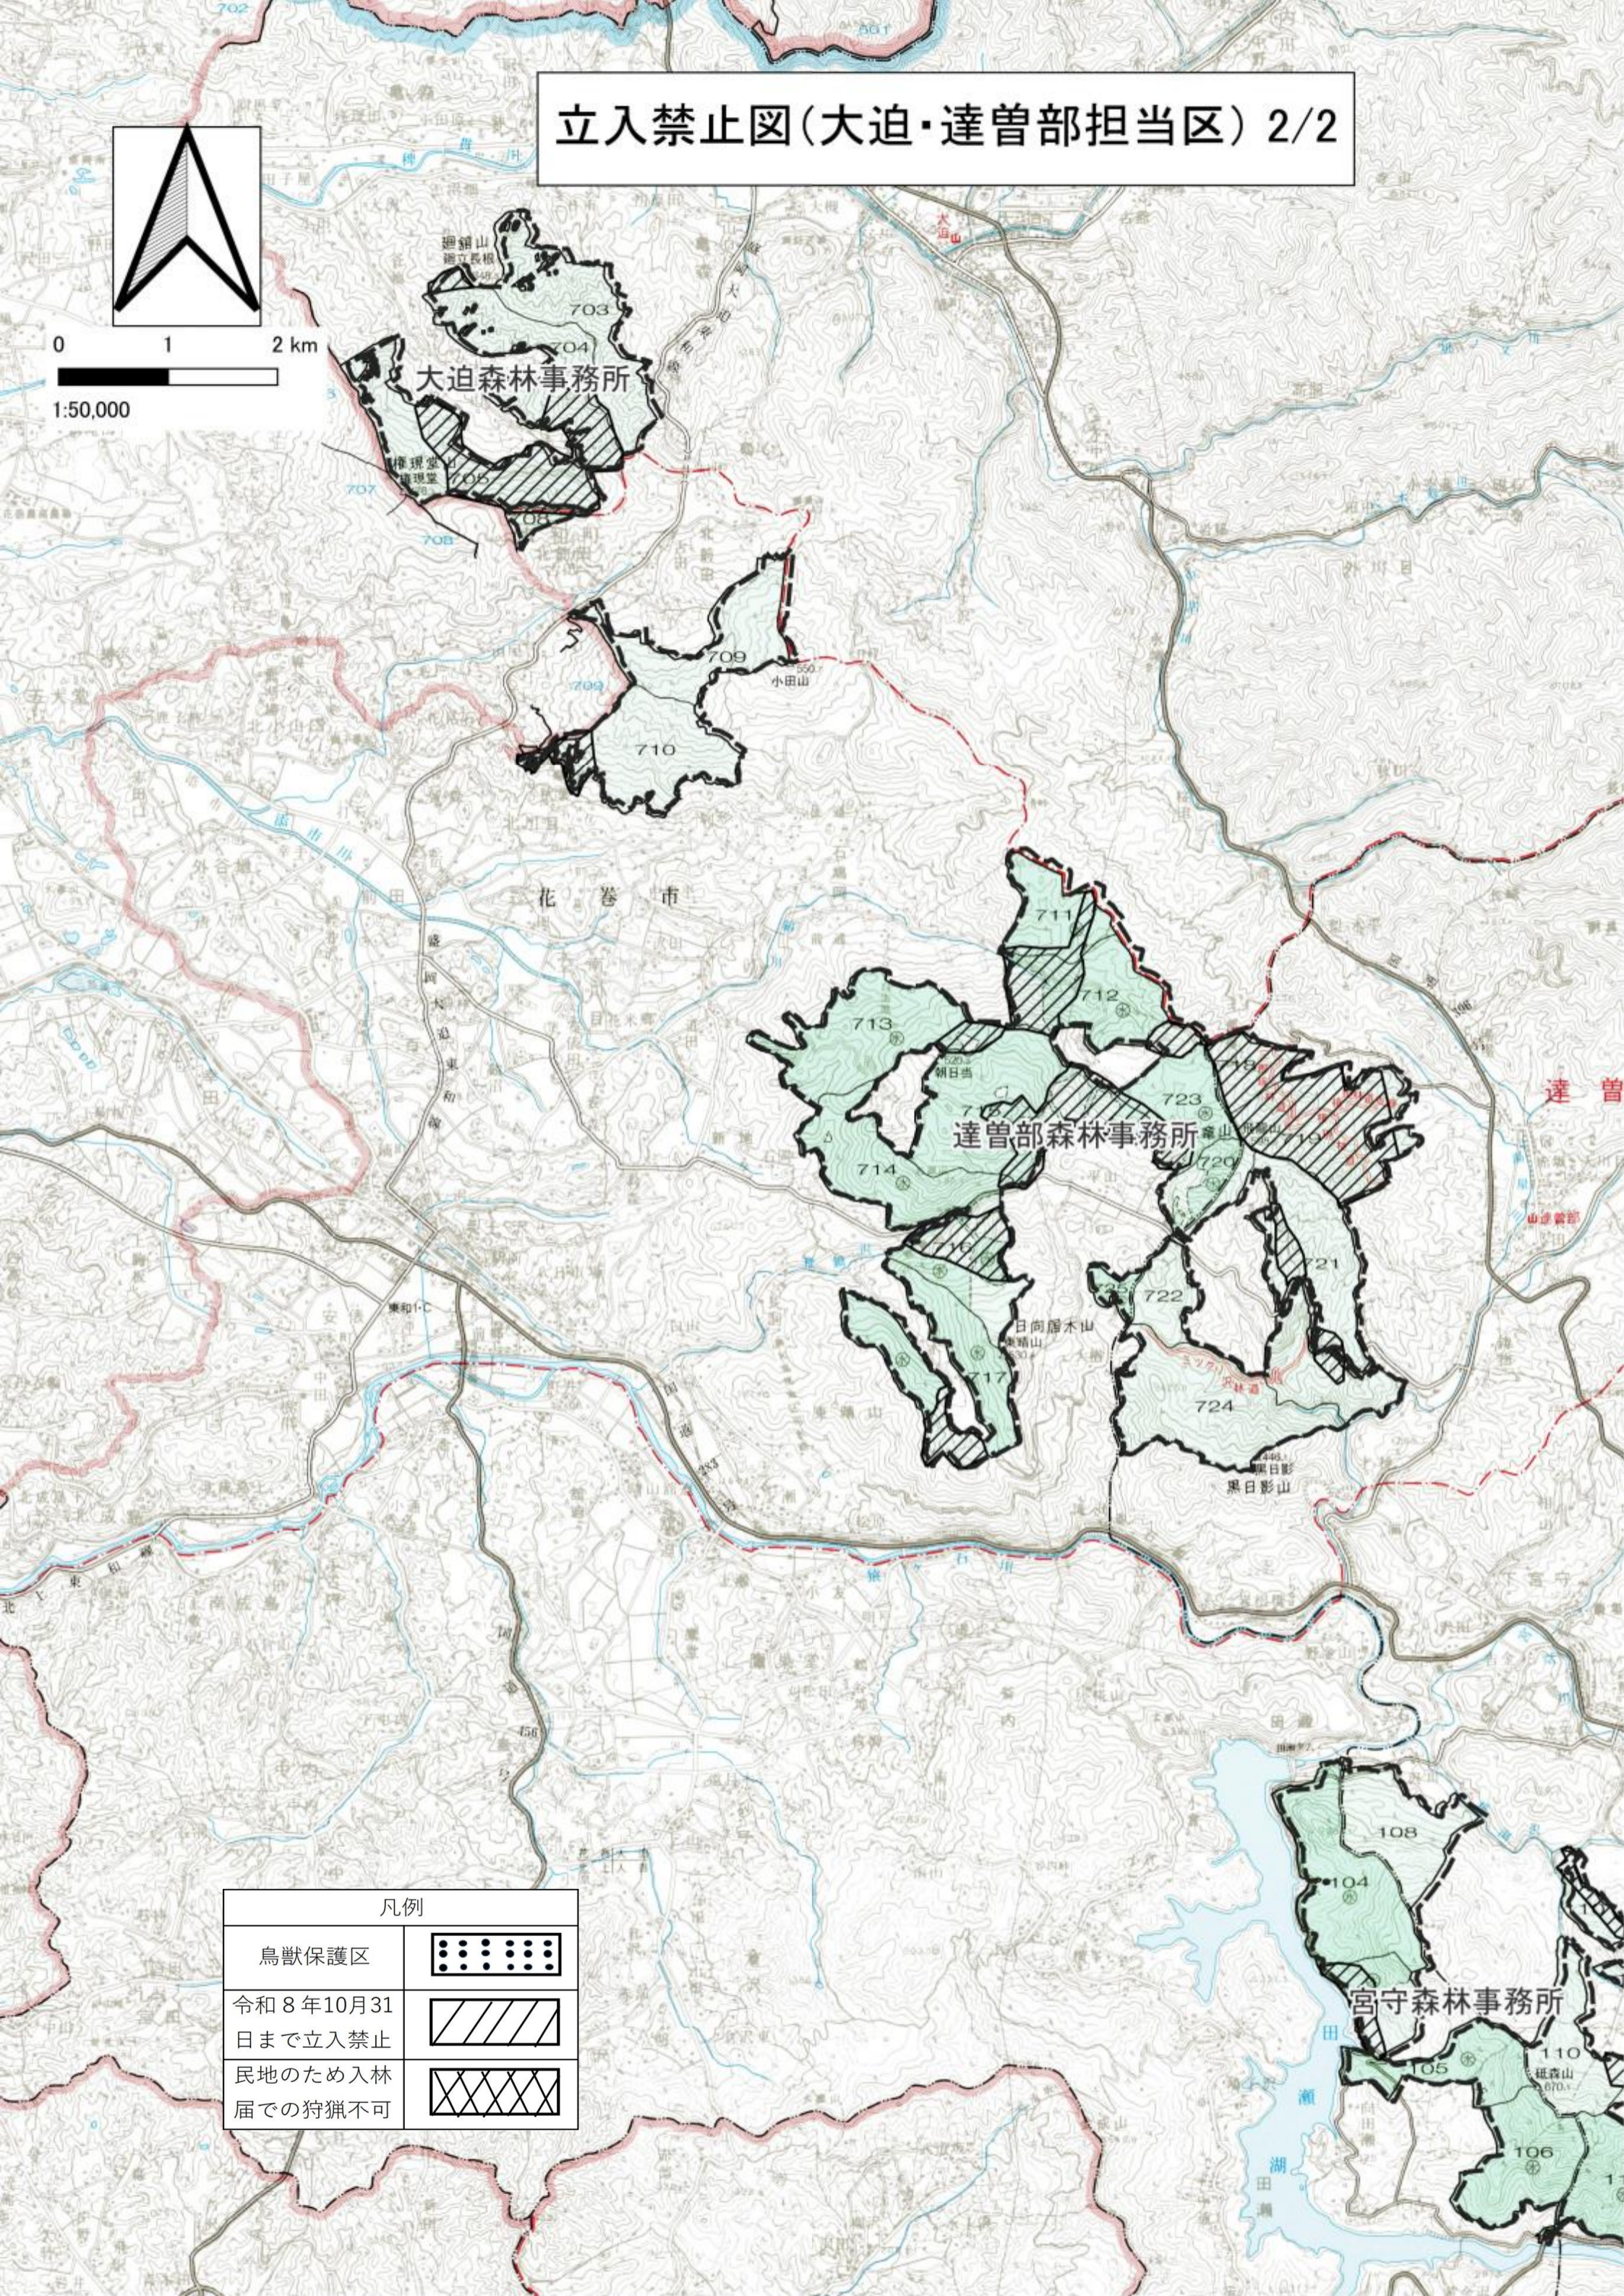

# 立入禁止図(大迫・達曽部担当区) 1/2

0 1 2 km

大迫森林事務所

附馬牛森林事務所

達曽部森林事務所

早池峰鳥獣保護区特別保護地区

凡例

鳥獣保護区	
令和8年10月31日 まで立入禁止	
民地のため入林 届での狩猟不可	

# 立入禁止図(大迫・達曽部担当区) 2/2

0 1 2 km  
1:50,000

凡例	
鳥獣保護区	
令和8年10月31日まで立入禁止	
民地のため入林届での狩猟不可	