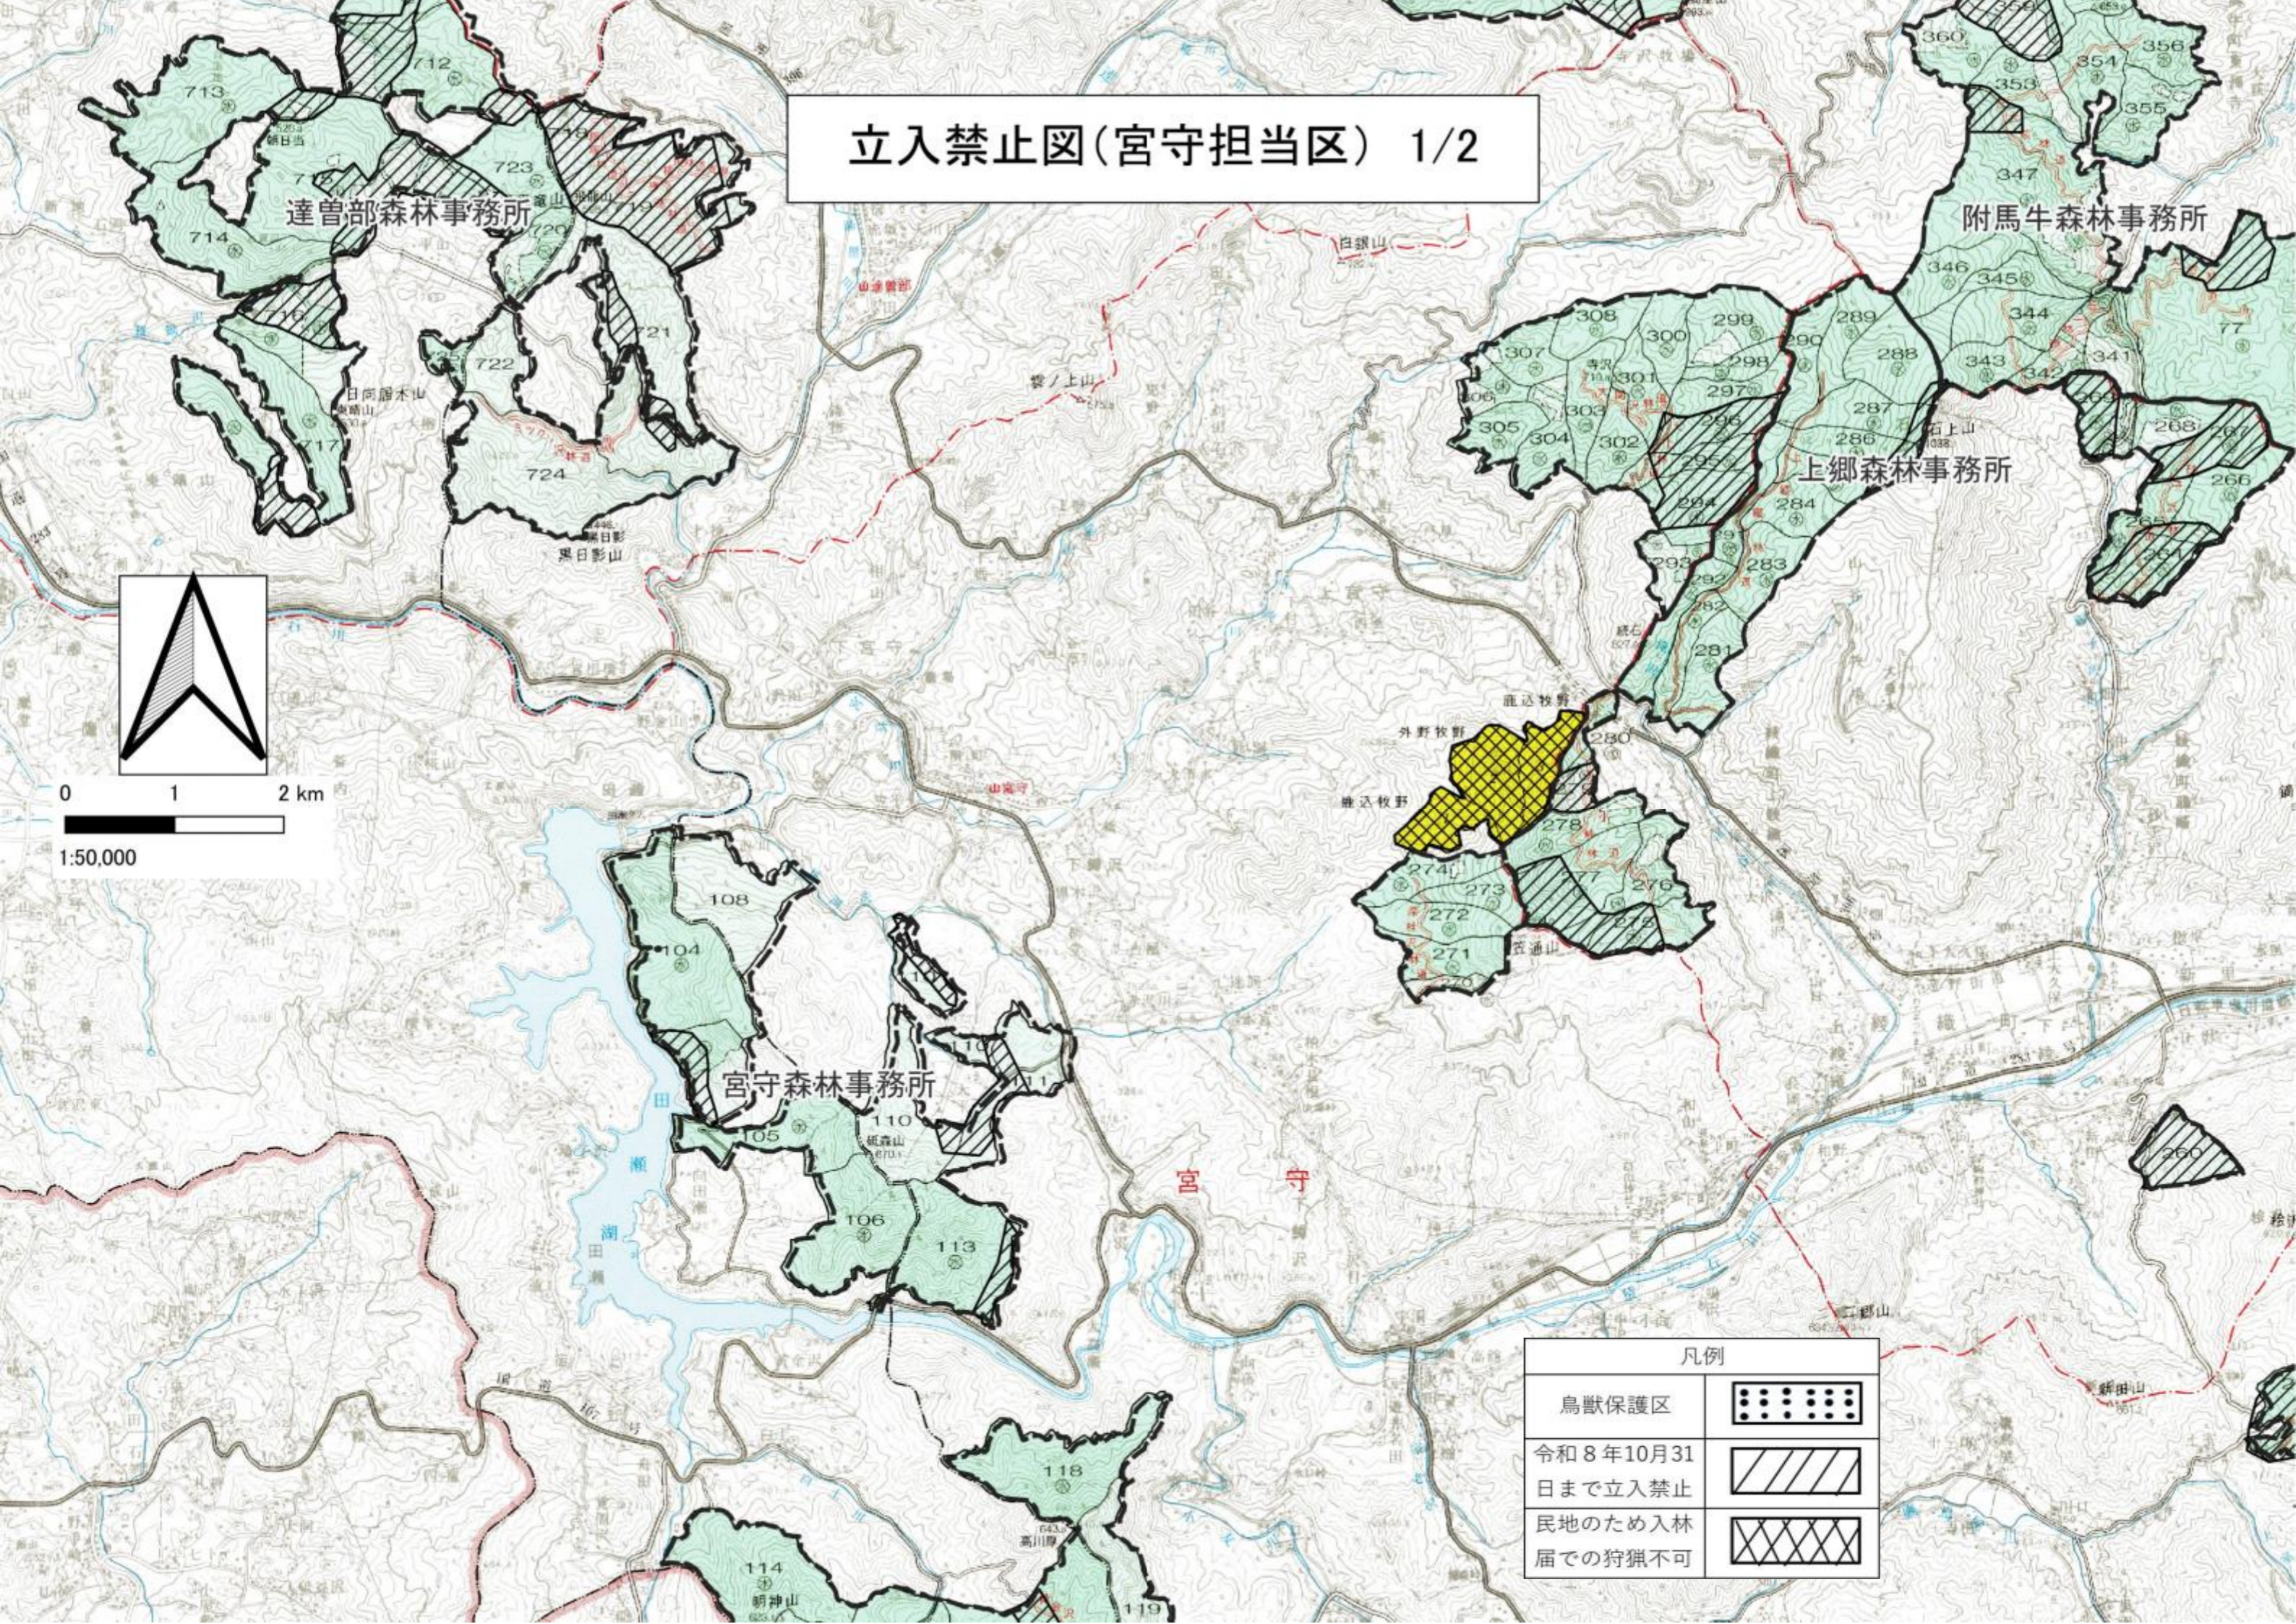

# 立入禁止図(宮守担当区) 1/2

達曽部森林事務所

附馬牛森林事務所

上郷森林事務所

宮守森林事務所

0 1 2 km

1:50,000

凡例	
鳥獣保護区	
令和8年10月31日 まで立入禁止	
民地のため入林 届での狩猟不可	

# 立入禁止図(宮守担当区) 2/2

0 1 2 km

1:50,000

凡例	
鳥獣保護区	
令和8年10月31日まで立入禁止	
民地のため入林届での狩猟不可	