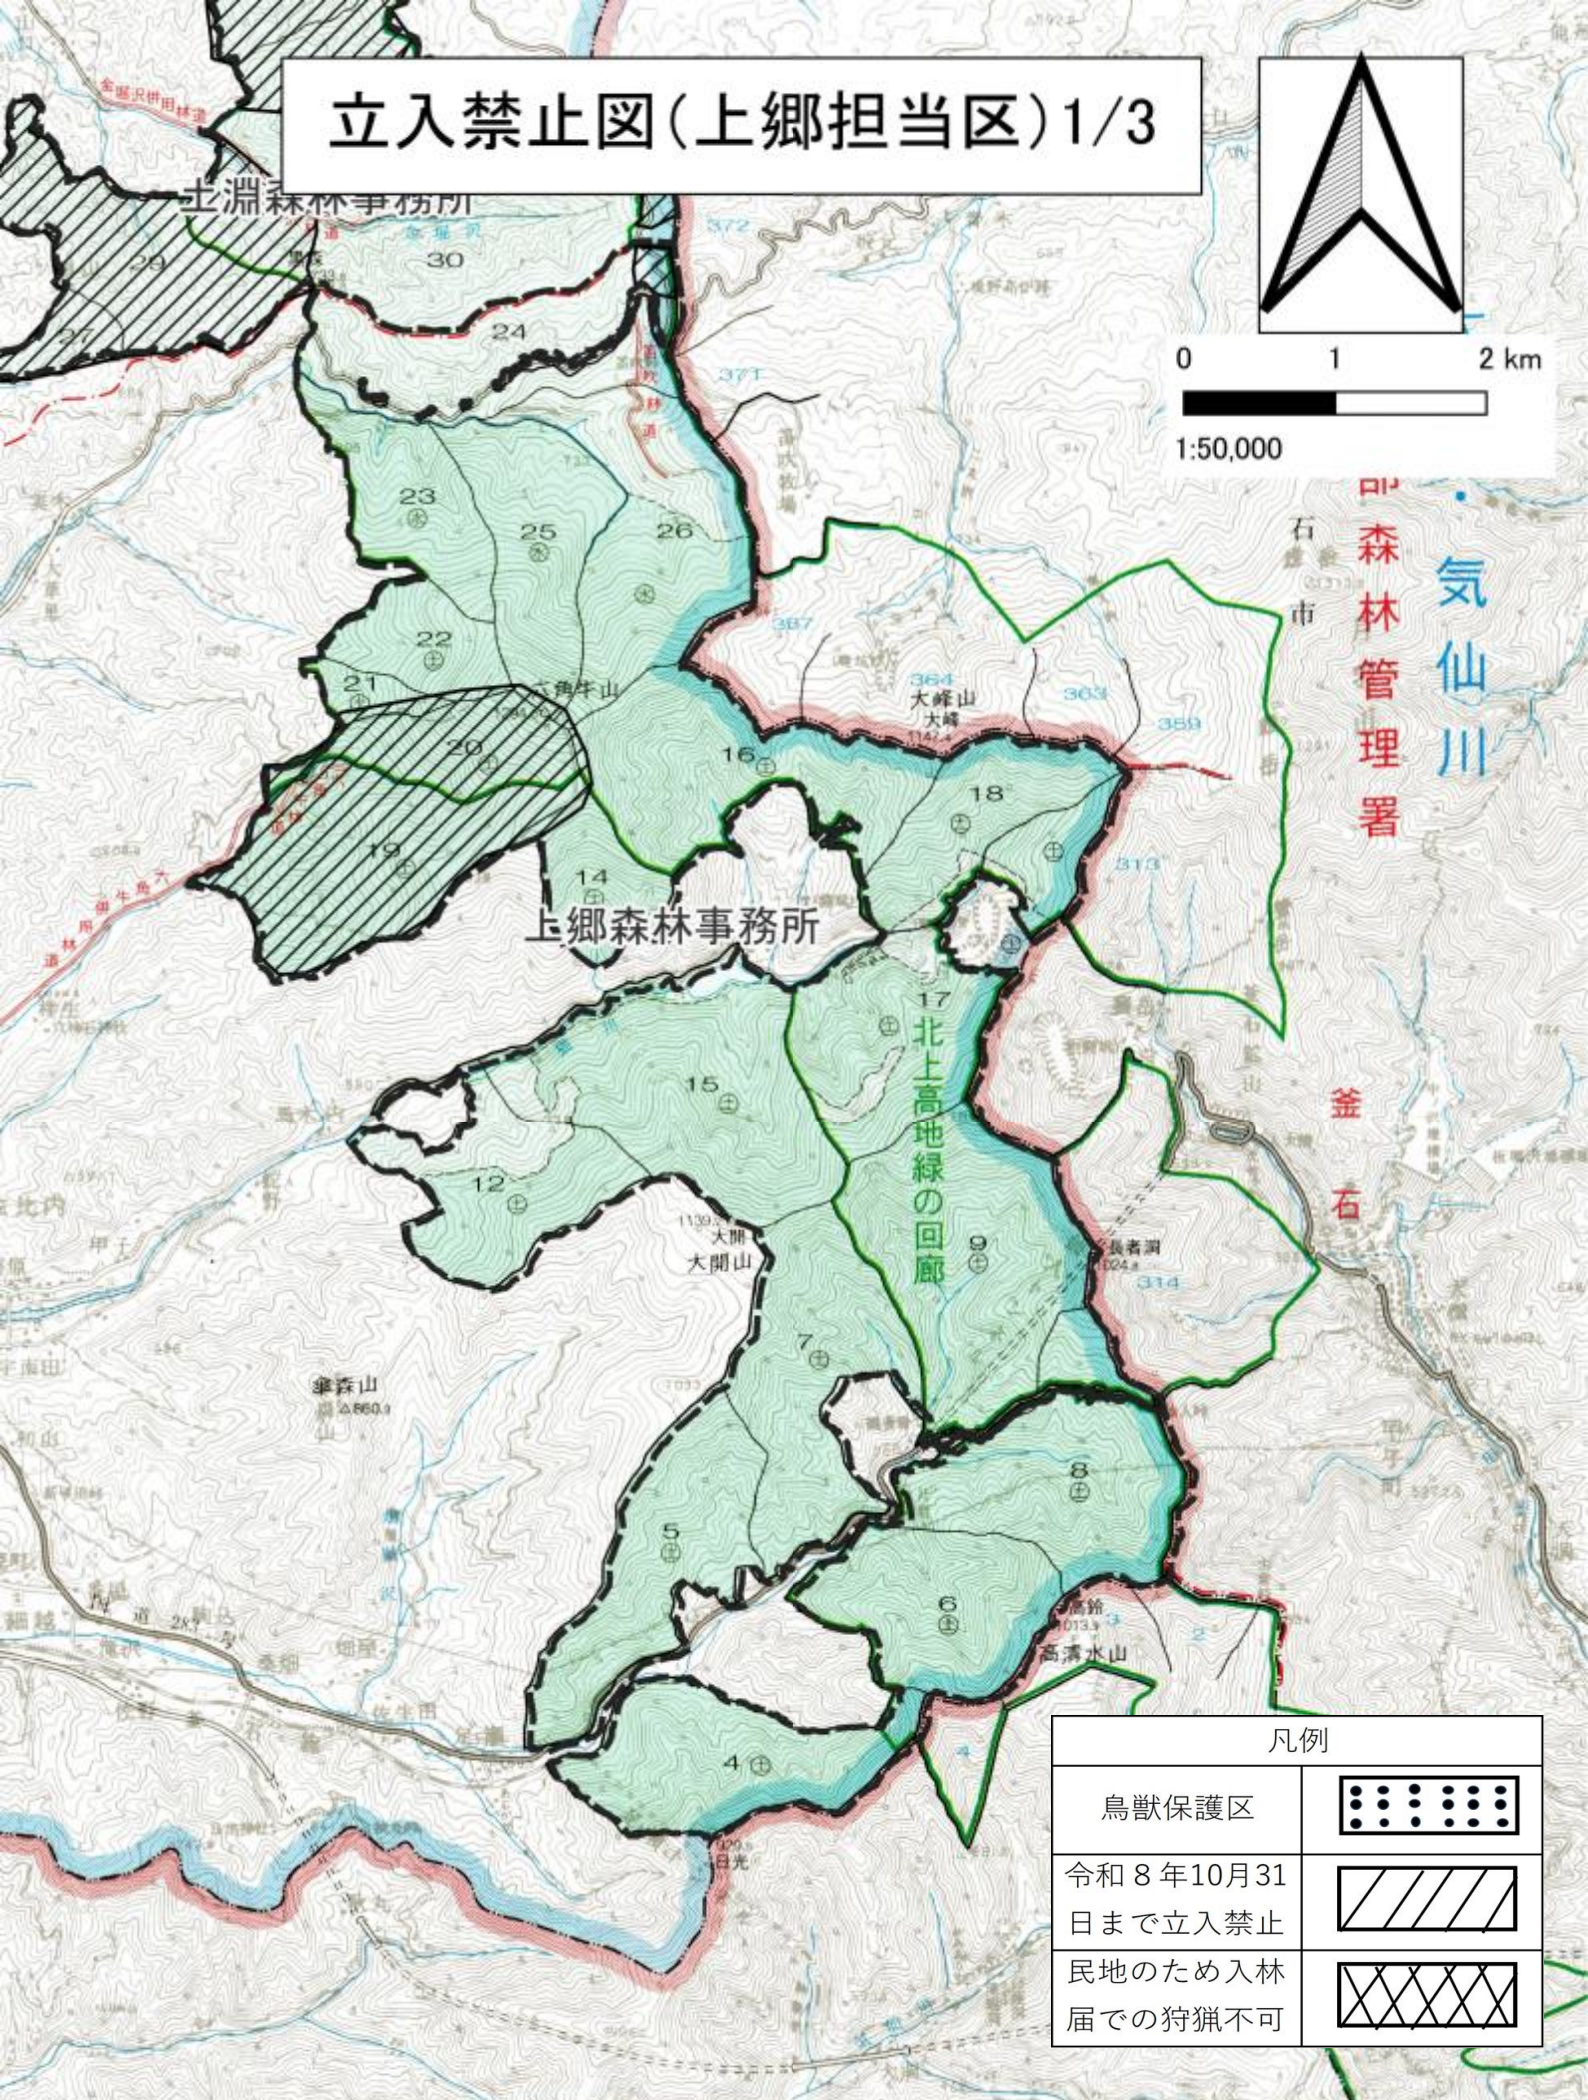

# 立入禁止図(上郷担当区) 1/3

1:50,000

気仙川  
森林管理署

釜石

凡例	
鳥獣保護区	
令和 8 年 10 月 31 日まで立入禁止	
民地のため入林届での狩猟不可	

# 立入禁止図(上郷担当区)3/3

0 1 2 km

1:50,000

附馬牛森林事務所

宮守森林事務所

上郷森林事務所

高清水山  
797.1

鎮本山  
672.4

穂沢山  
911.6

新田山  
681.1

## 凡例

鳥獣保護区	
令和8年10月31日 まで立入禁止	
民地のため入林 届での狩猟不可	