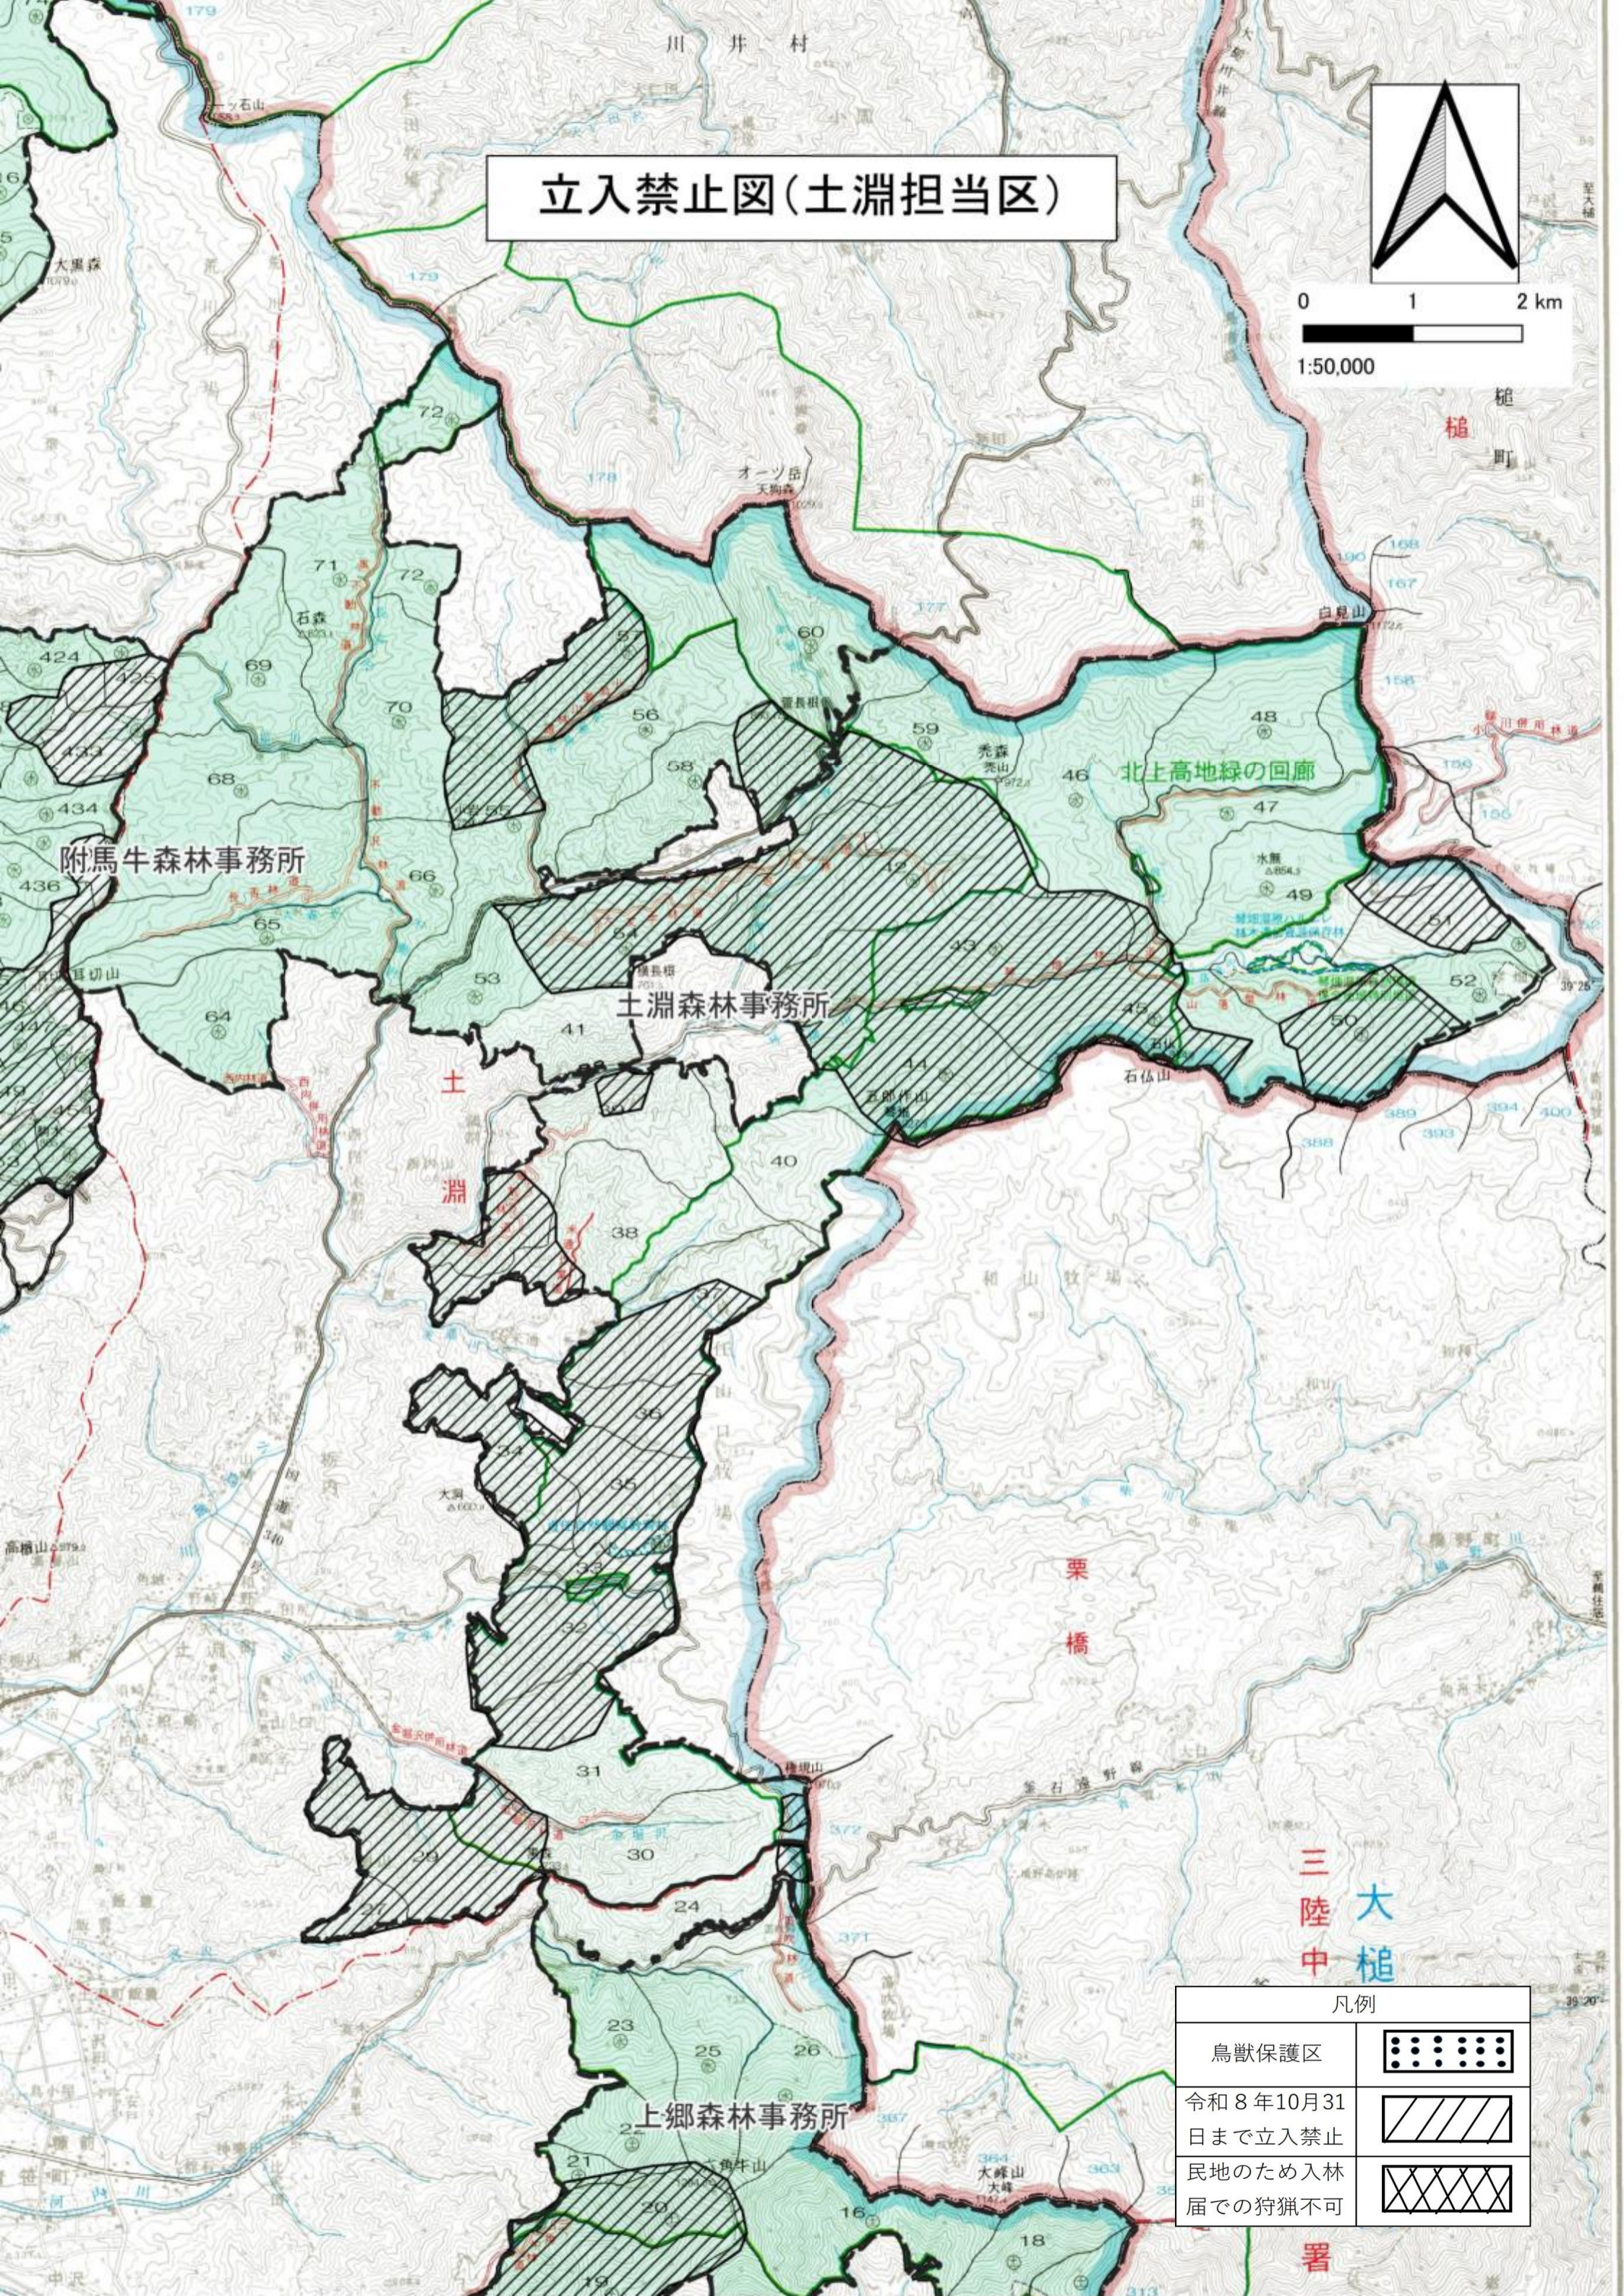

立入禁止図(土淵担当区)

0 1 2 km

1:50,000

三陸中
大槌
署

凡例	
鳥獣保護区	
令和8年10月31日 まで立入禁止	
民地のため入林 届での狩猟不可	