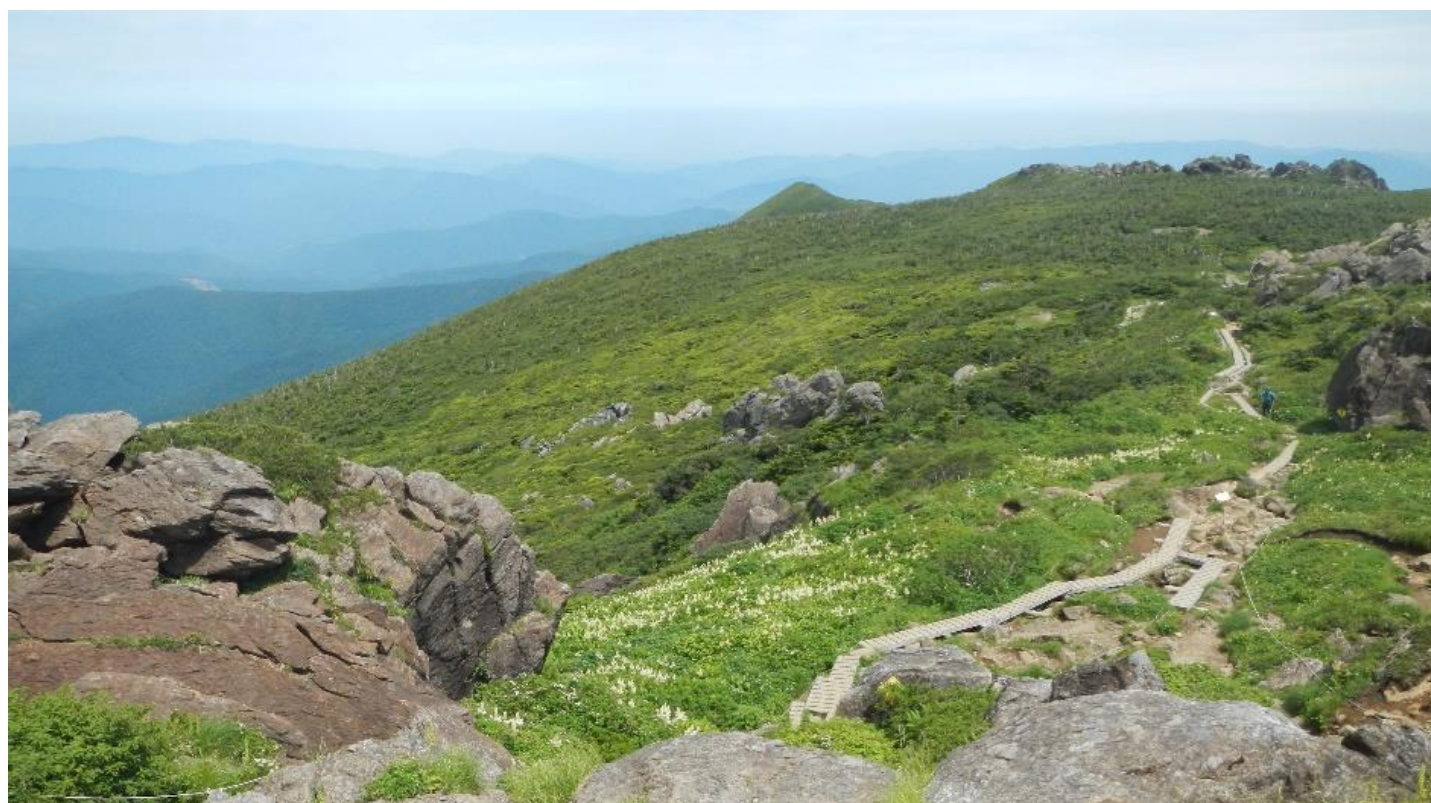

【オサバグサ】

【ミヤマアズマギク】

【薬師岳から望む早池峰岳】

7月の巡視状況

【山頂より登山道を望む】

【七折の滝】

【又一の滝】

8月の巡視状況