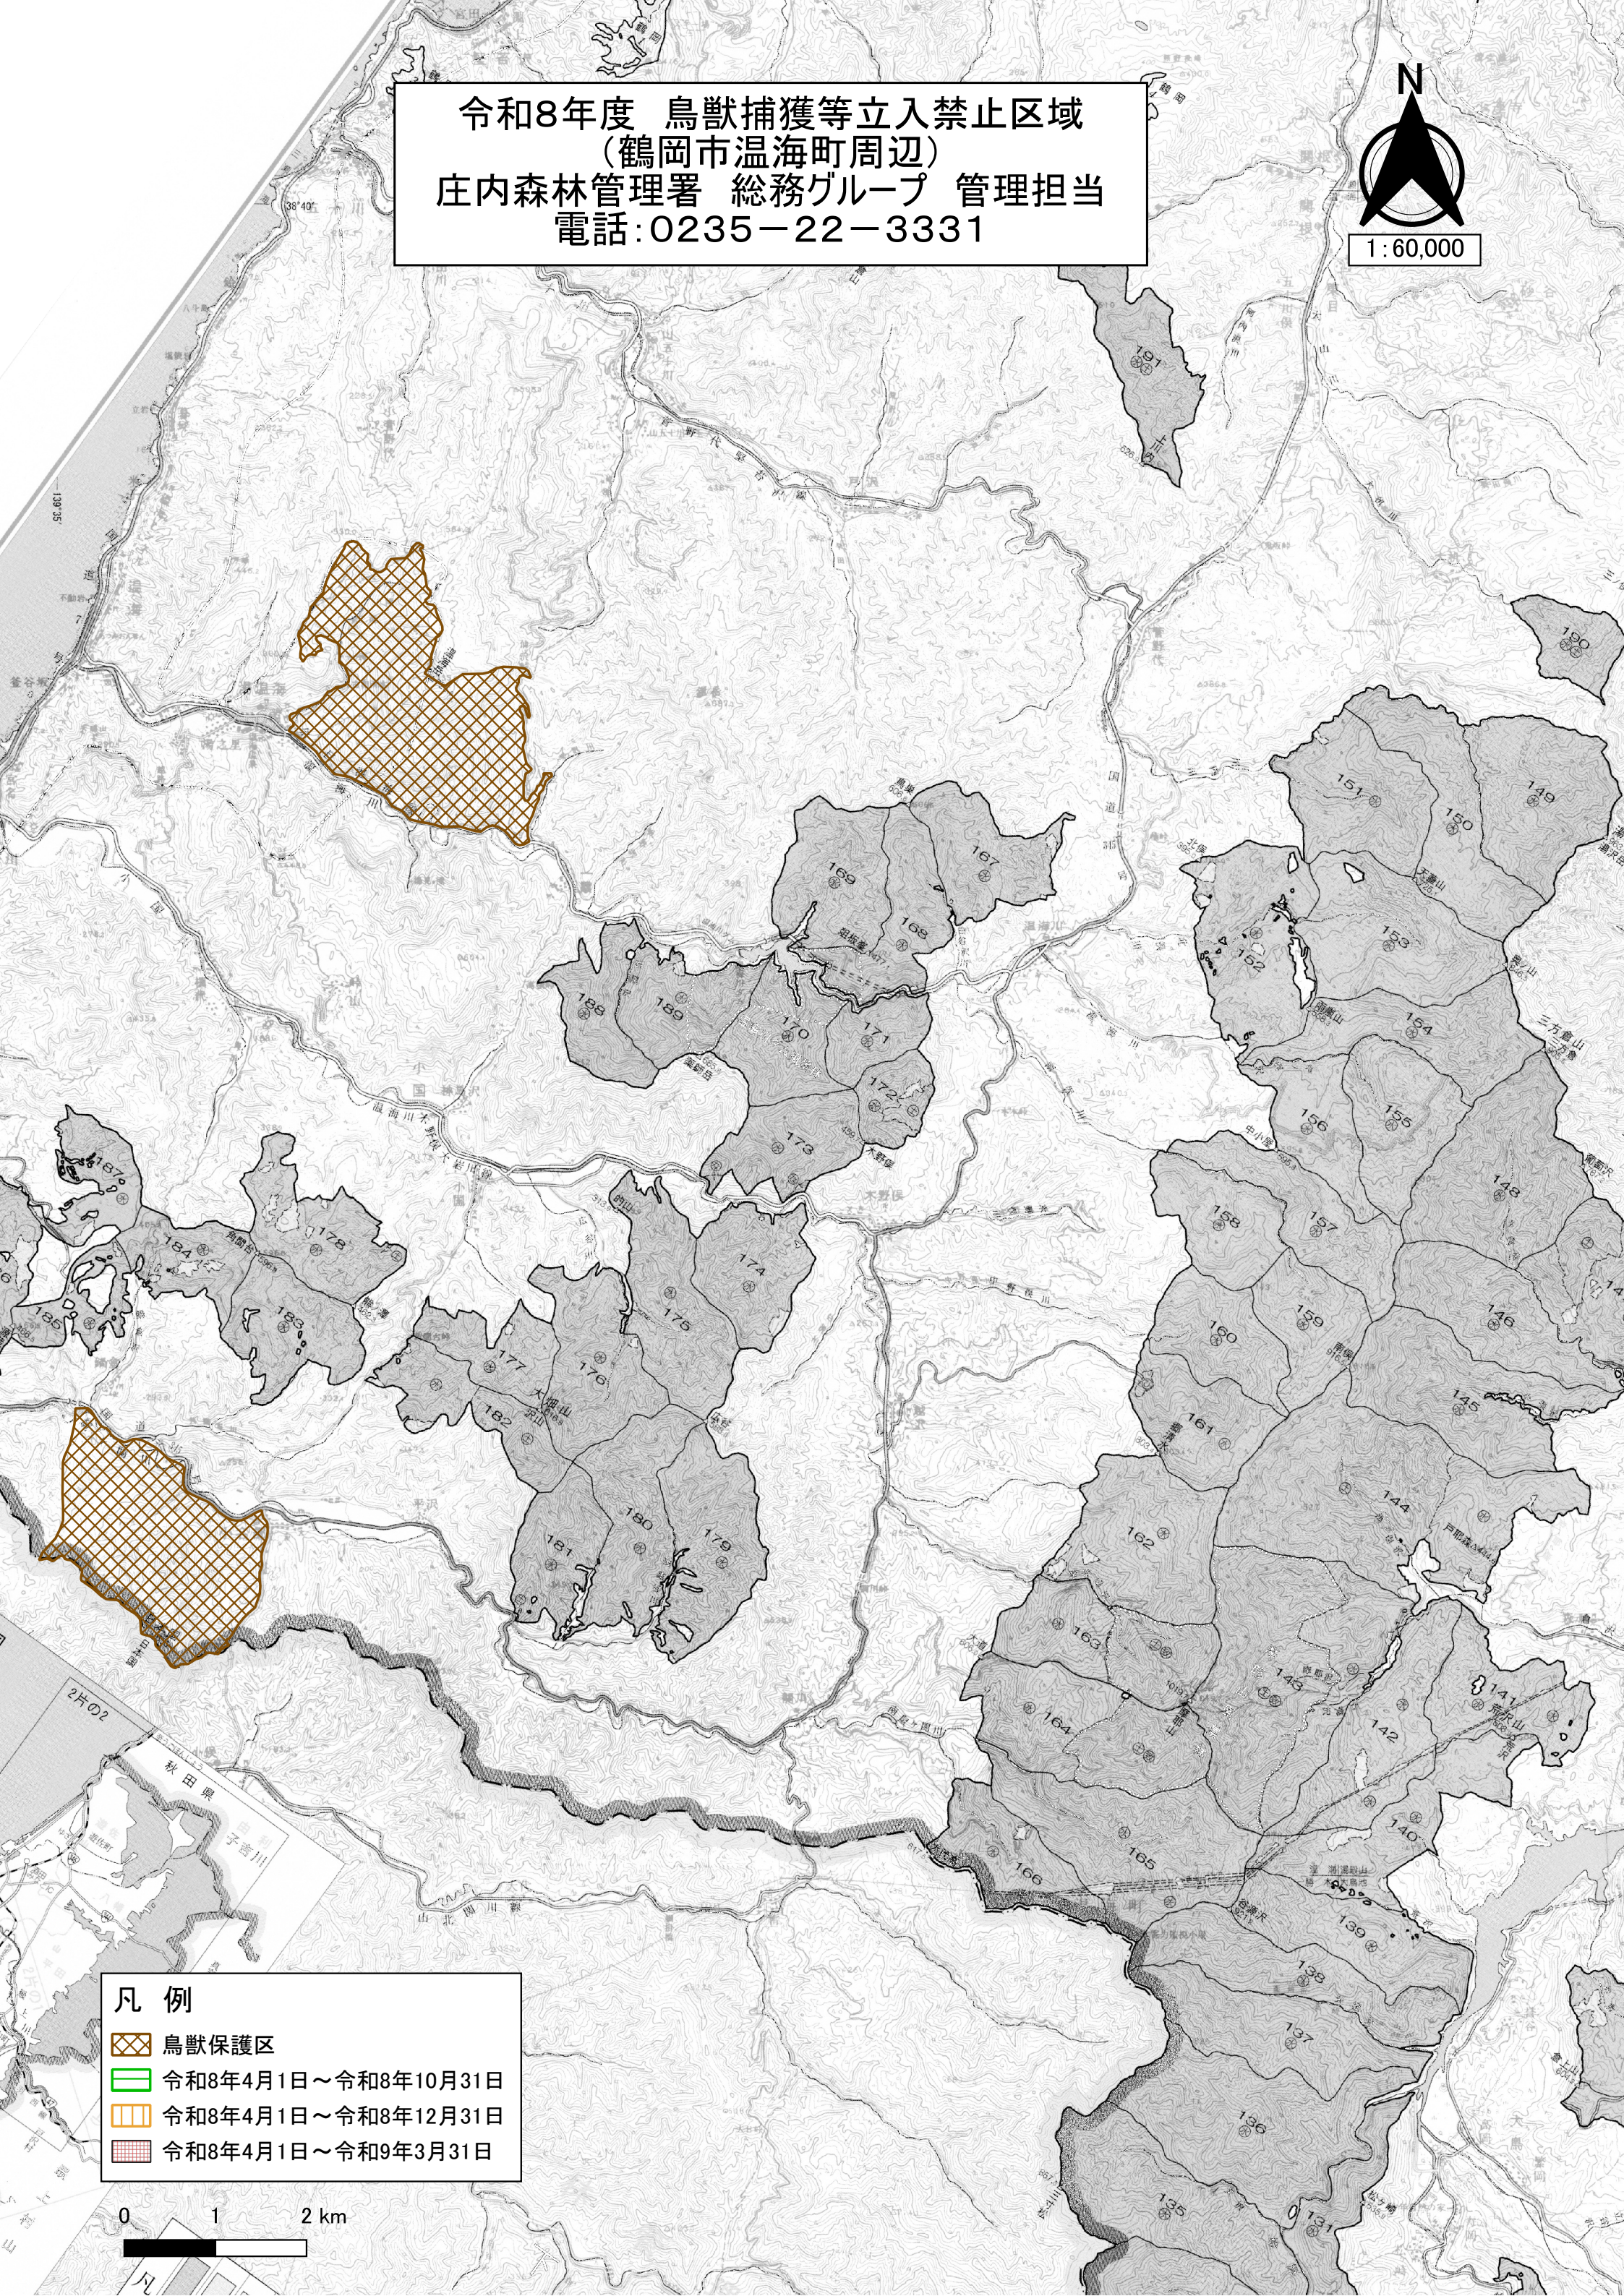

令和8年度 鳥獣捕獲等立入禁止区域  
(鶴岡市温海町周辺)  
庄内森林管理署 総務グループ 管理担当  
電話:0235-22-3331

凡例

- 鳥獣保護区
- 令和8年4月1日～令和8年10月31日
- 令和8年4月1日～令和8年12月31日
- 令和8年4月1日～令和9年3月31日

0 1 2 km