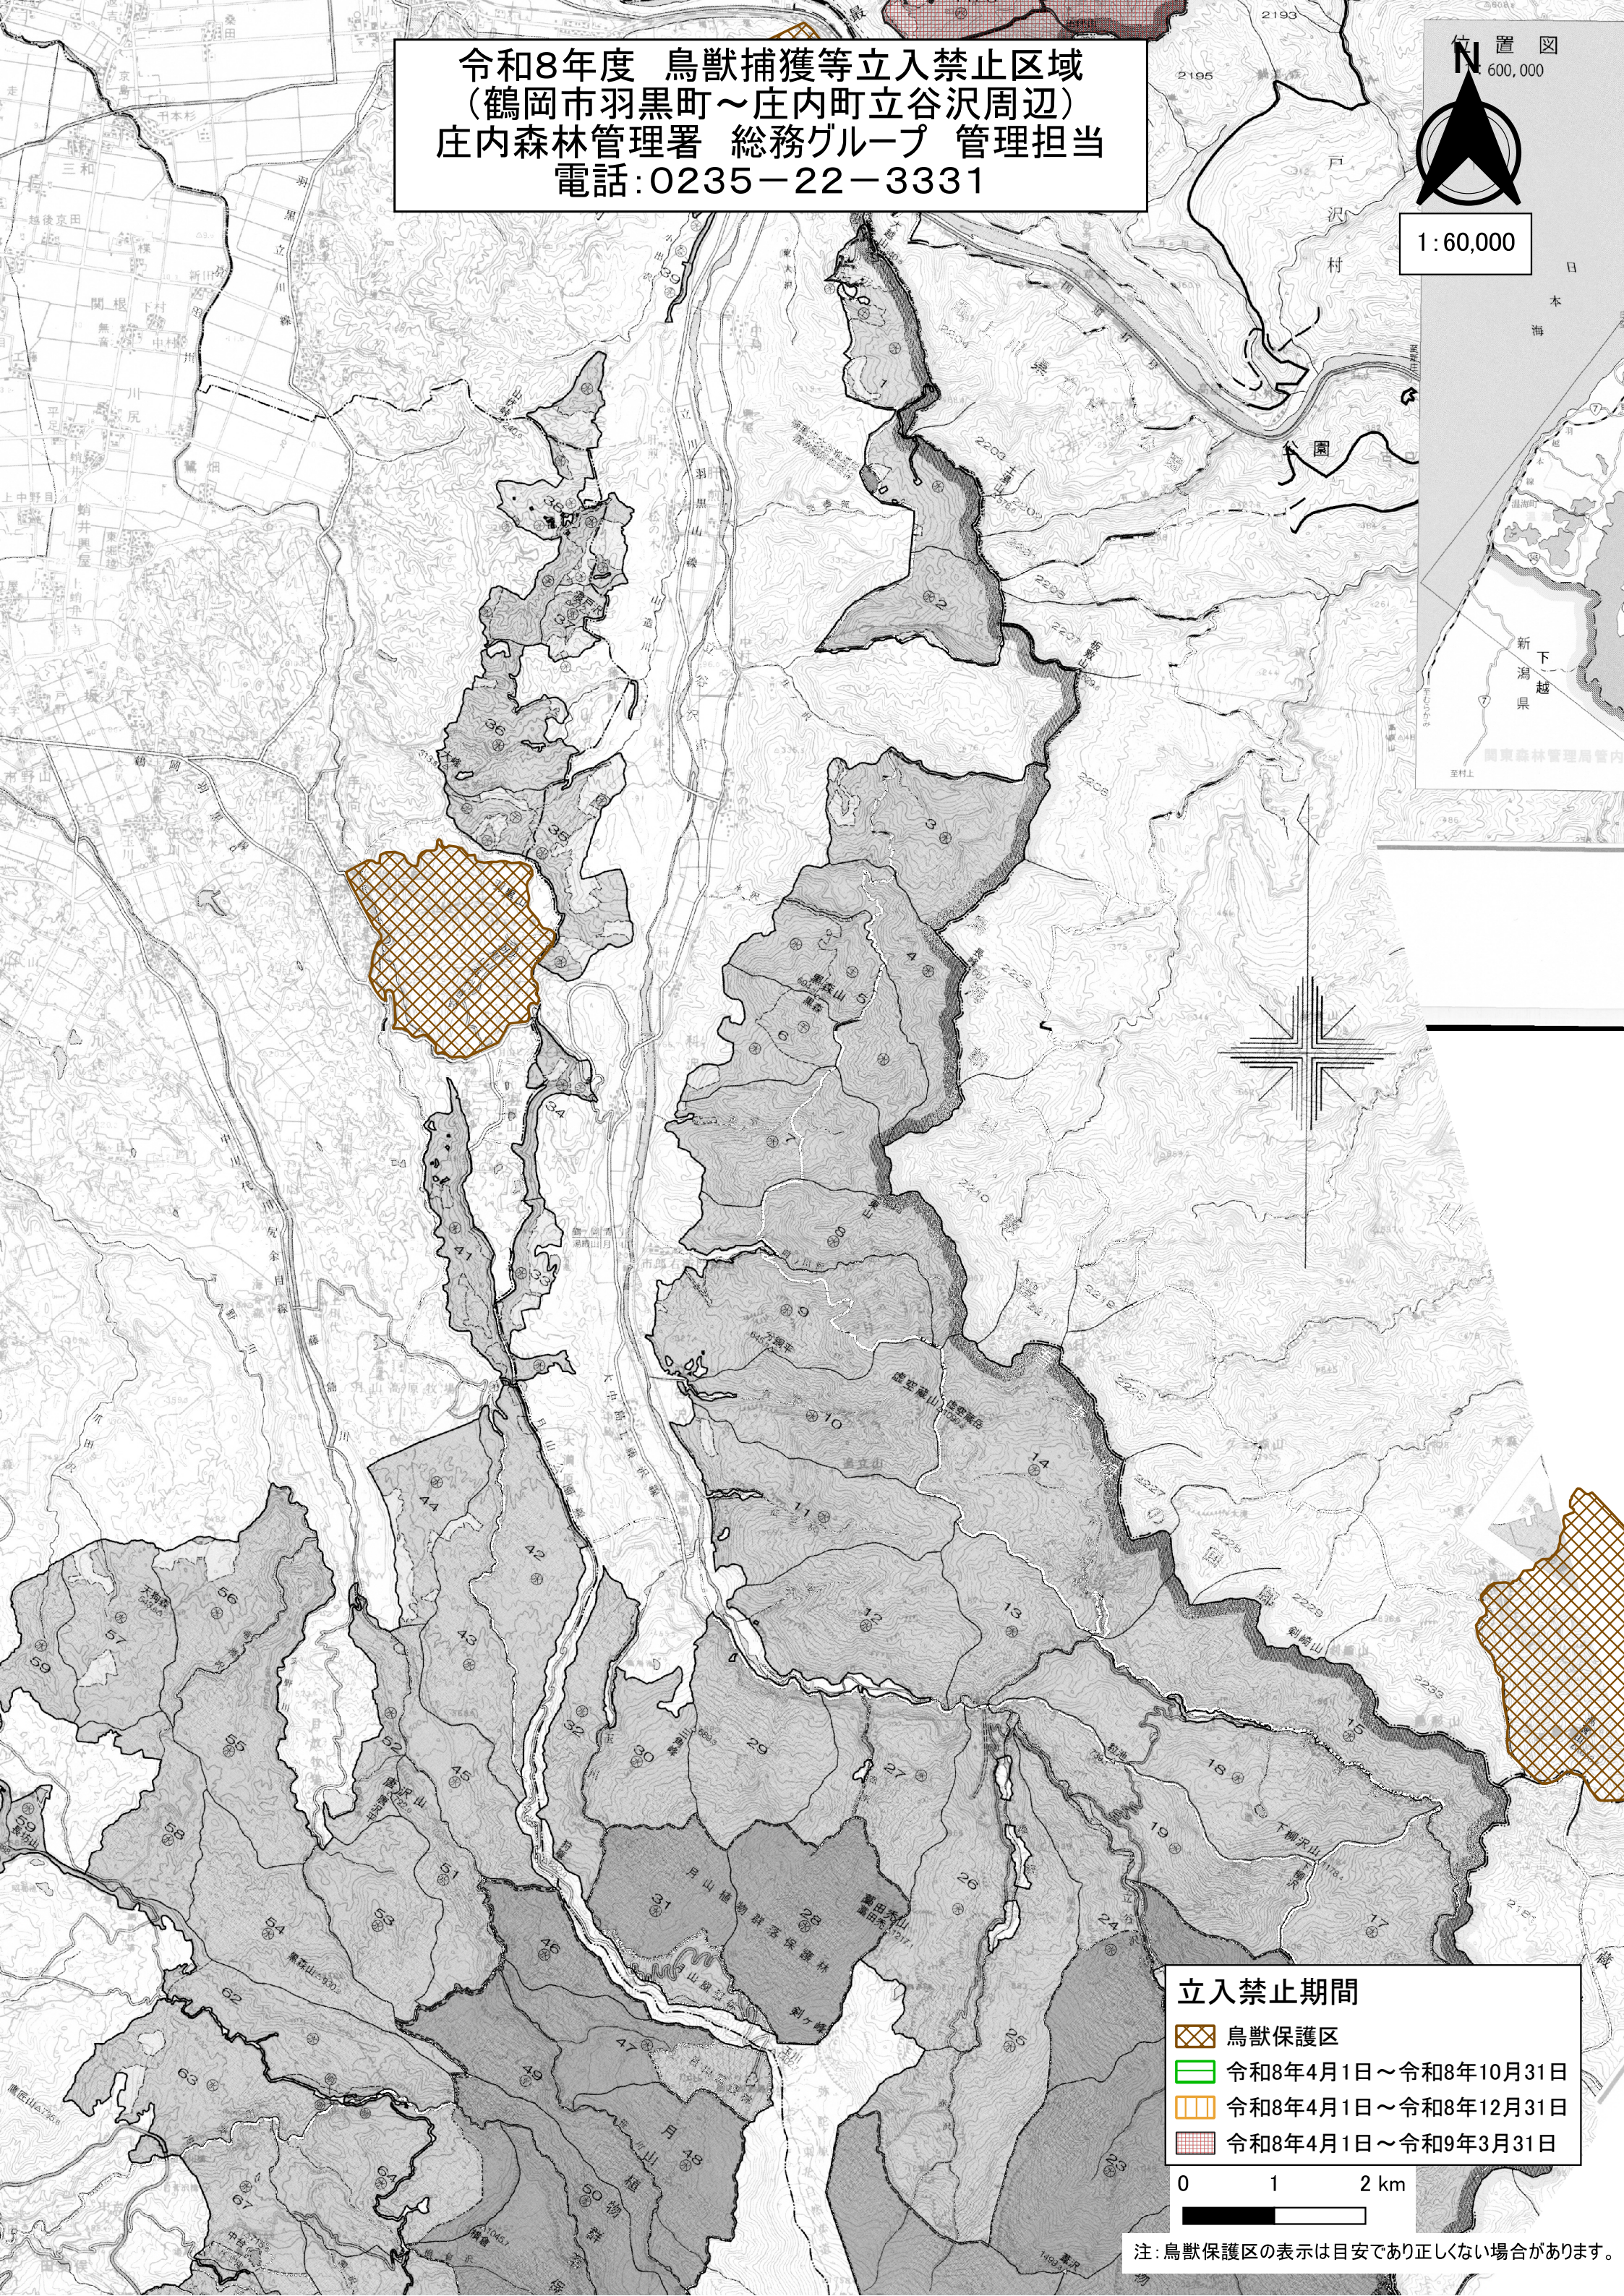

令和8年度 鳥獣捕獲等立入禁止区域
(鶴岡市羽黒町～庄内町立谷沢周辺)
庄内森林管理署 総務グループ 管理担当
電話:0235-22-3331

1:60,000

- 立入禁止期間**
- 鳥獣保護区
 - 令和8年4月1日～令和8年10月31日
 - 令和8年4月1日～令和8年12月31日
 - 令和8年4月1日～令和9年3月31日

0 1 2 km

注: 鳥獣保護区の表示は目安であり正しくない場合があります。

令和8年度 鳥獣捕獲等立入禁止区域
 (月山周辺)
 庄内森林管理署 総務グループ 管理担当
 電話:0235-22-3331

- 立入禁止期間**
-  鳥獣保護区
 -  令和8年4月1日～令和8年10月31日
 -  令和8年4月1日～令和8年12月31日
 -  令和8年4月1日～令和9年3月31日

0 1 2 km

注: 鳥獣保護区の表示は目安であり正しくない場合があります。