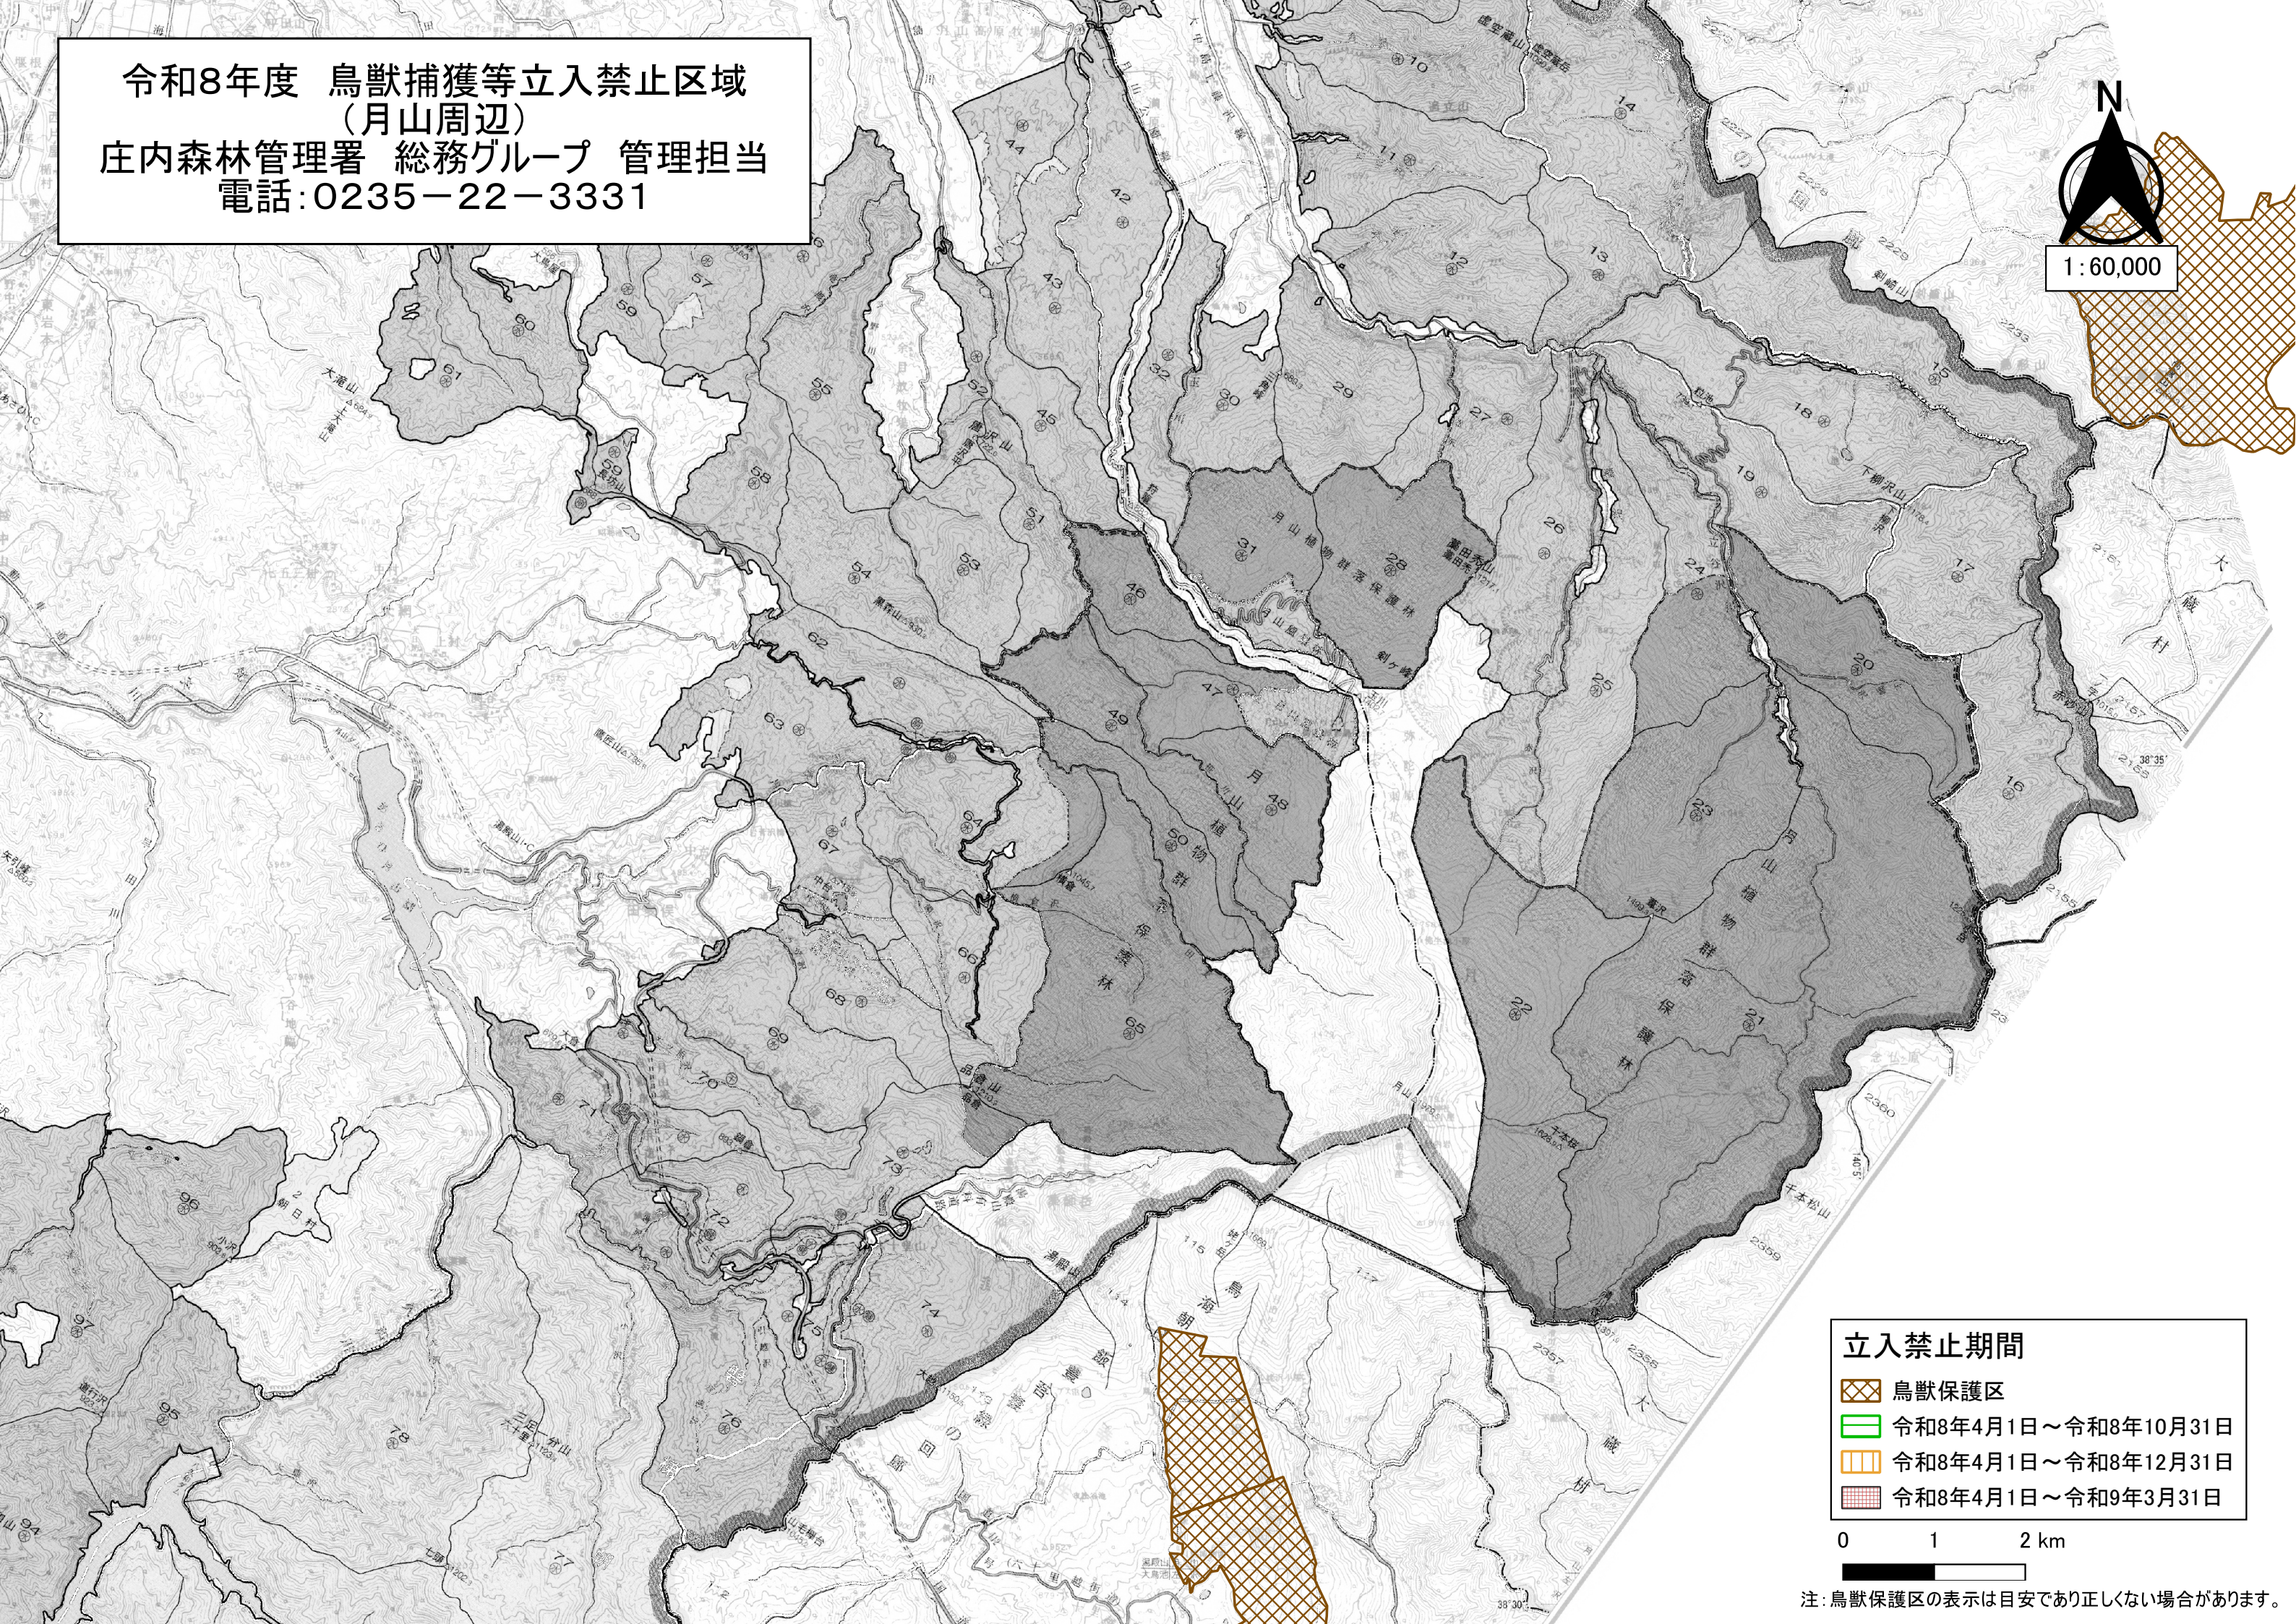

令和8年度 鳥獣捕獲等立入禁止区域
(鶴岡市羽黒町～庄内町立谷沢周辺)
庄内森林管理署 総務グループ 管理担当
電話:0235-22-3331

1:60,000

- 立入禁止期間**
- 鳥獣保護区
 - 令和8年4月1日～令和8年10月31日
 - 令和8年4月1日～令和8年12月31日
 - 令和8年4月1日～令和9年3月31日

0 1 2 km

注: 鳥獣保護区の表示は目安であり正しくない場合があります。

令和8年度 鳥獣捕獲等立入禁止区域
 (月山周辺)
 庄内森林管理署 総務グループ 管理担当
 電話:0235-22-3331

- 立入禁止期間**
-  鳥獣保護区
 -  令和8年4月1日～令和8年10月31日
 -  令和8年4月1日～令和8年12月31日
 -  令和8年4月1日～令和9年3月31日

0 1 2 km

注: 鳥獣保護区の表示は目安であり正しくない場合があります。