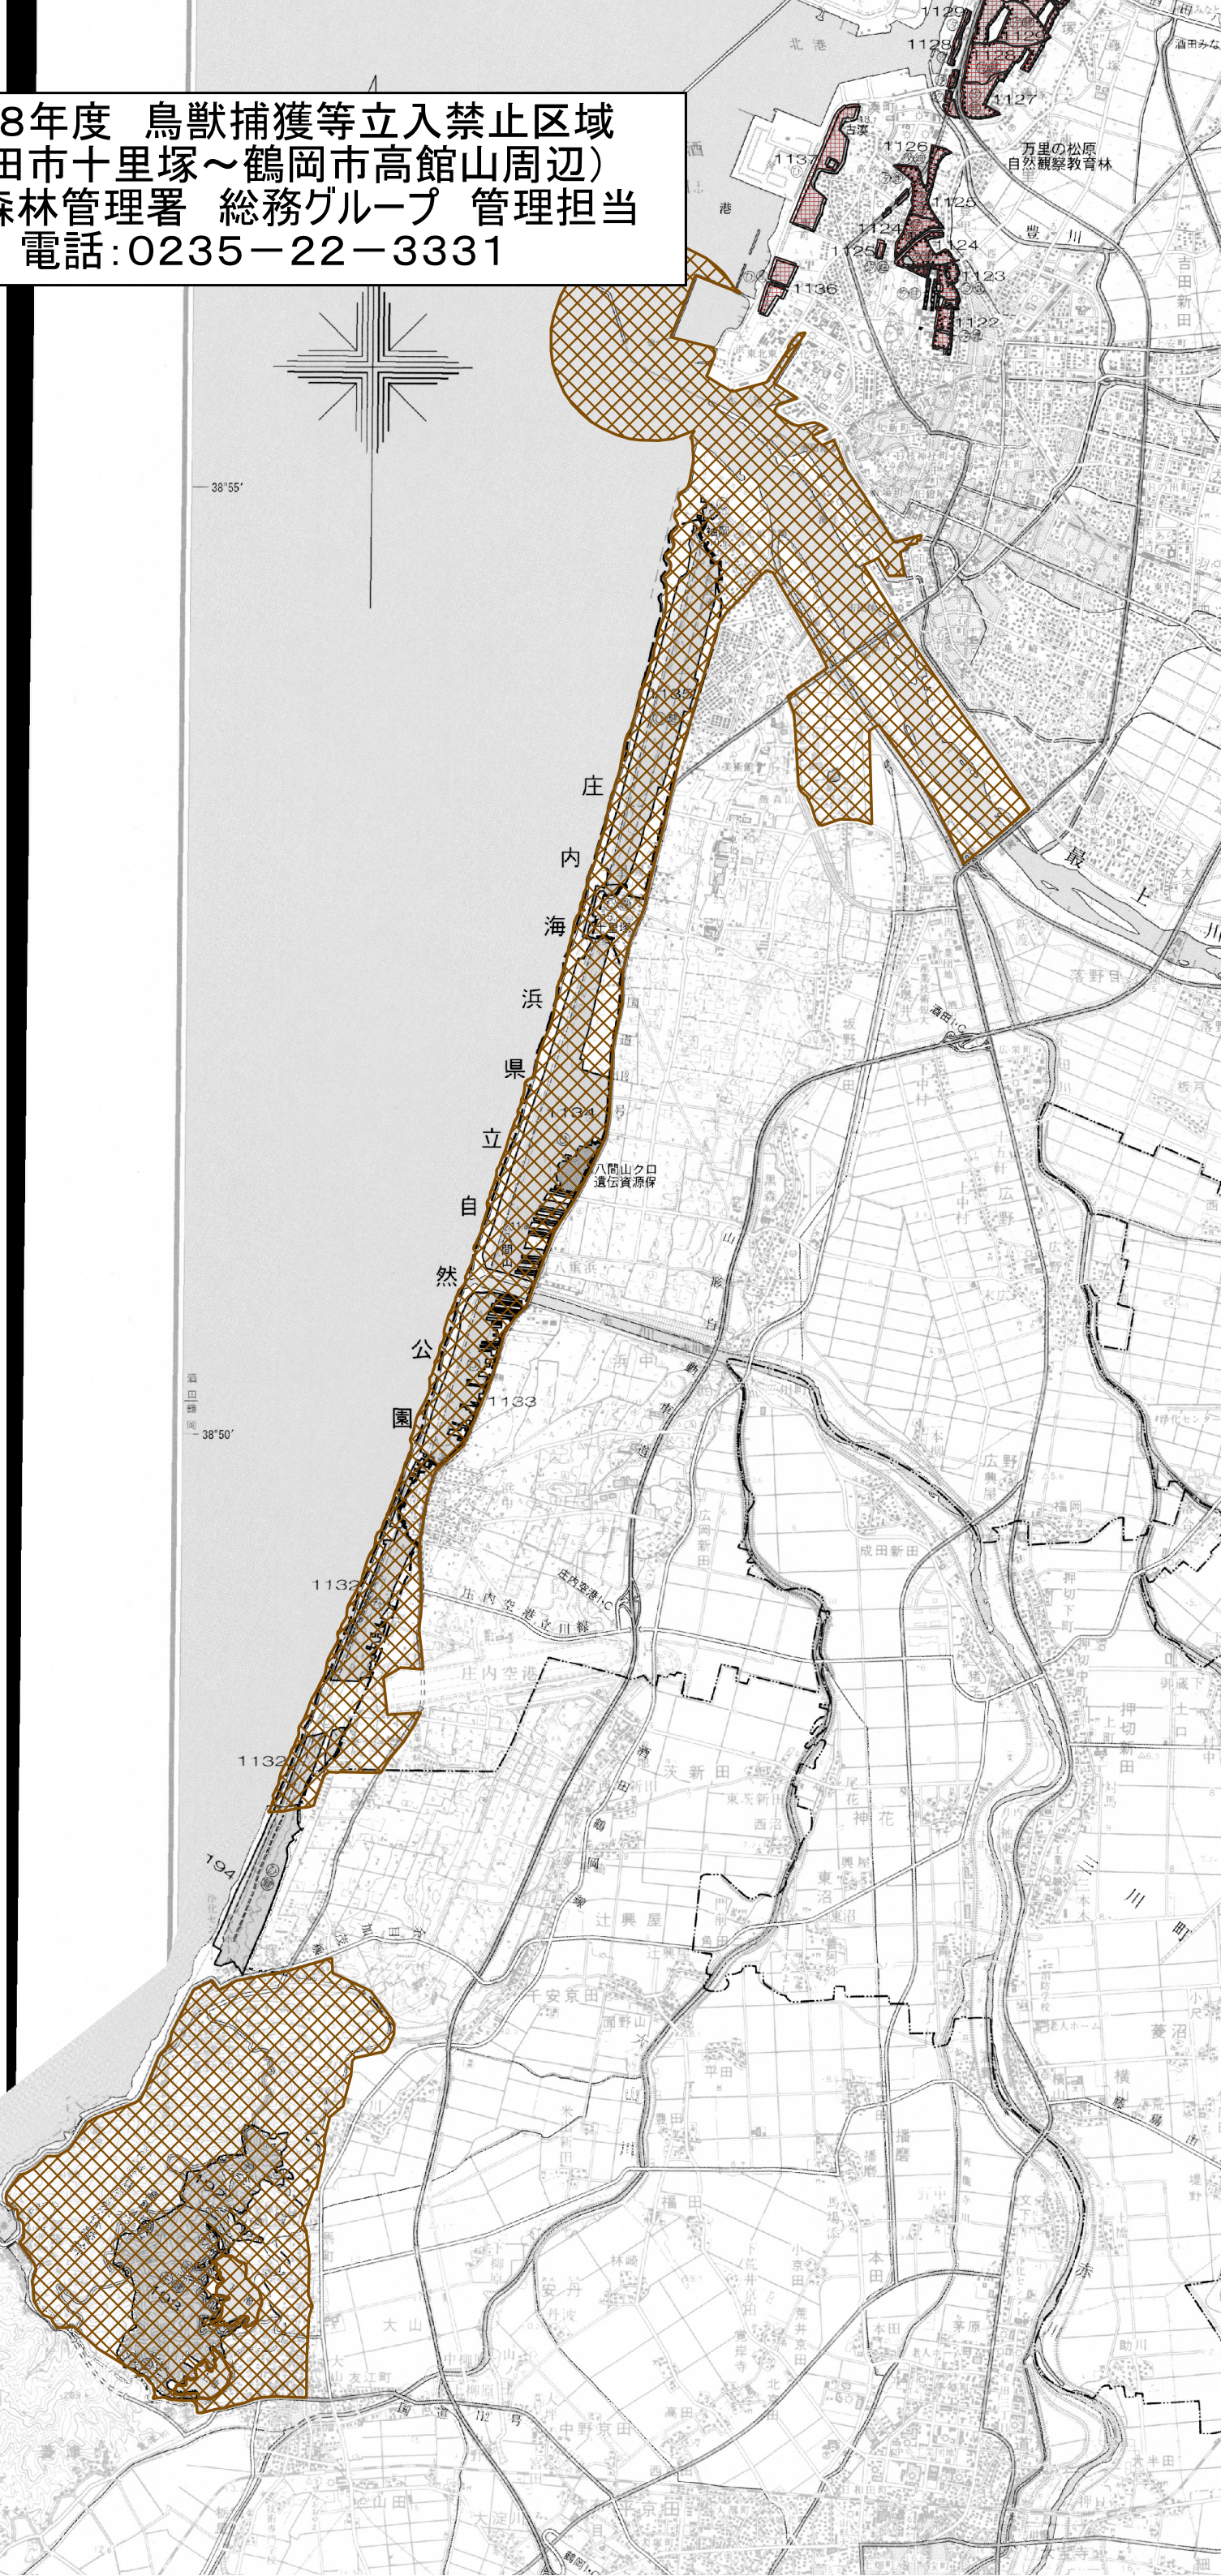

1:60,000

令和8年度 鳥獣捕獲等立入禁止区域  
(酒田市十里塚～鶴岡市高館山周辺)  
庄内森林管理署 総務グループ 管理担当  
電話:0235-22-3331

38°55'

38°50'

194

立入禁止期間

-  鳥獣保護区
-  令和8年4月1日～令和8年10月31日
-  令和8年4月1日～令和8年12月31日
-  令和8年4月1日～令和8年3月31日
-  令和8年11月1日～令和8年3月31日

0 1 2 km