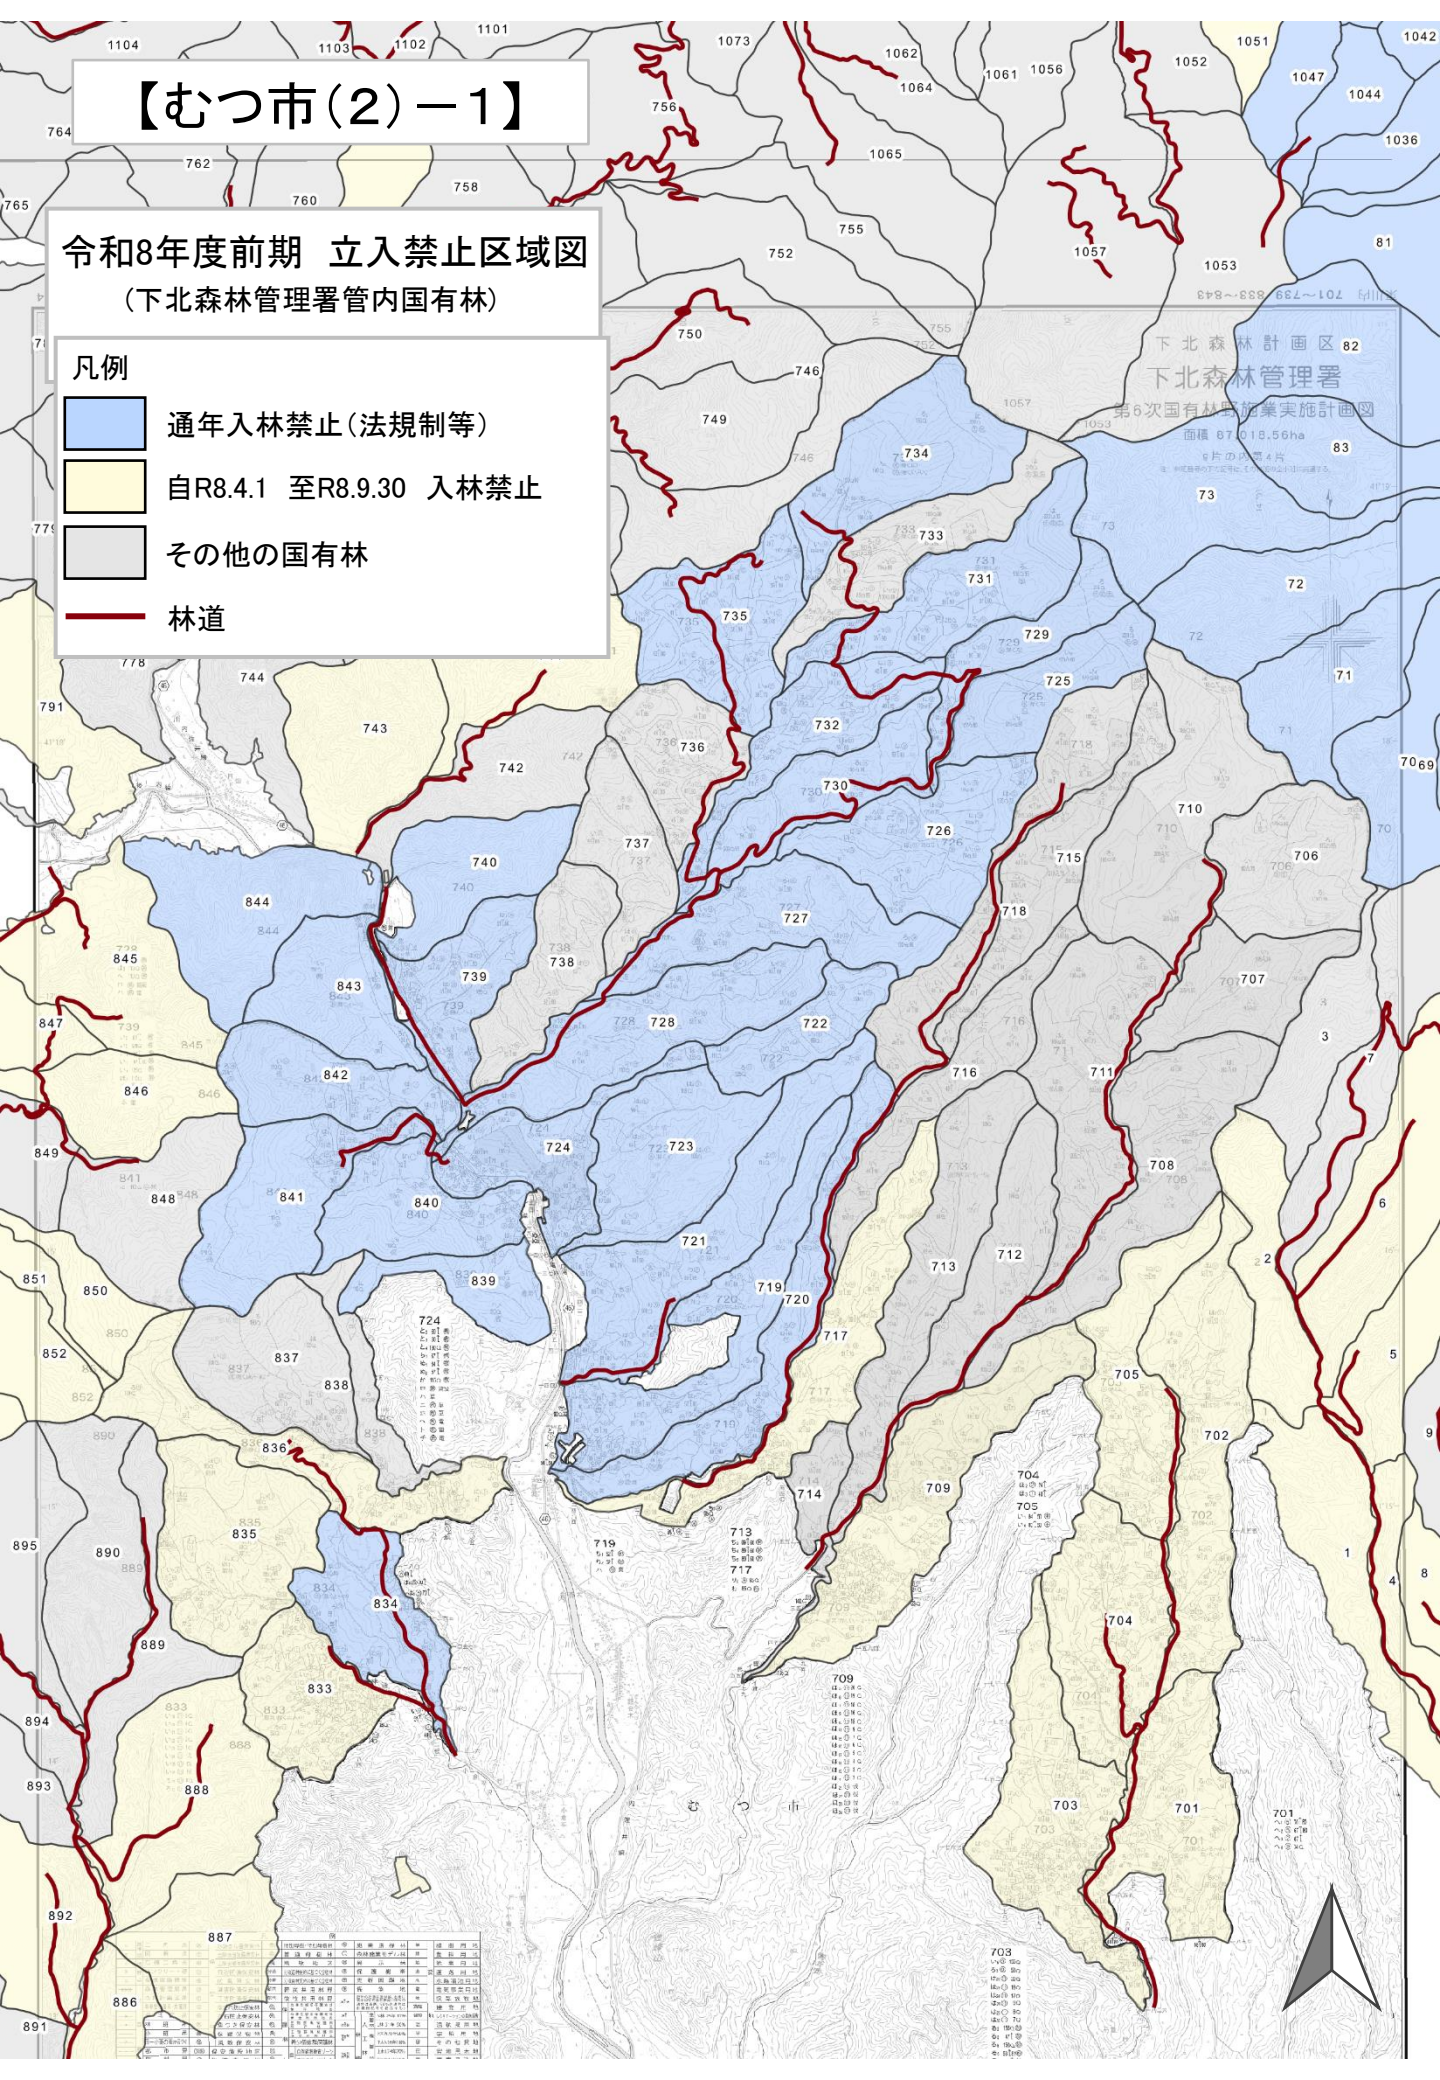

【むつ市(2)-1】

令和8年度前期 立入禁止区域図 (下北森林管理署管内国有林)

凡例

-  通年入林禁止(法規制等)
-  自R8.4.1 至R8.9.30 入林禁止
-  その他の国有林
-  林道

【むつ市(2) - 2】

令和8年度前期 立入禁止区域図
(下北森林管理署管内国有林)

- 凡例
- 全年入林禁止(法規制等)
 - 自R8.4.1 至R8.9.30 入林禁止
 - その他の国有林
 - 林道