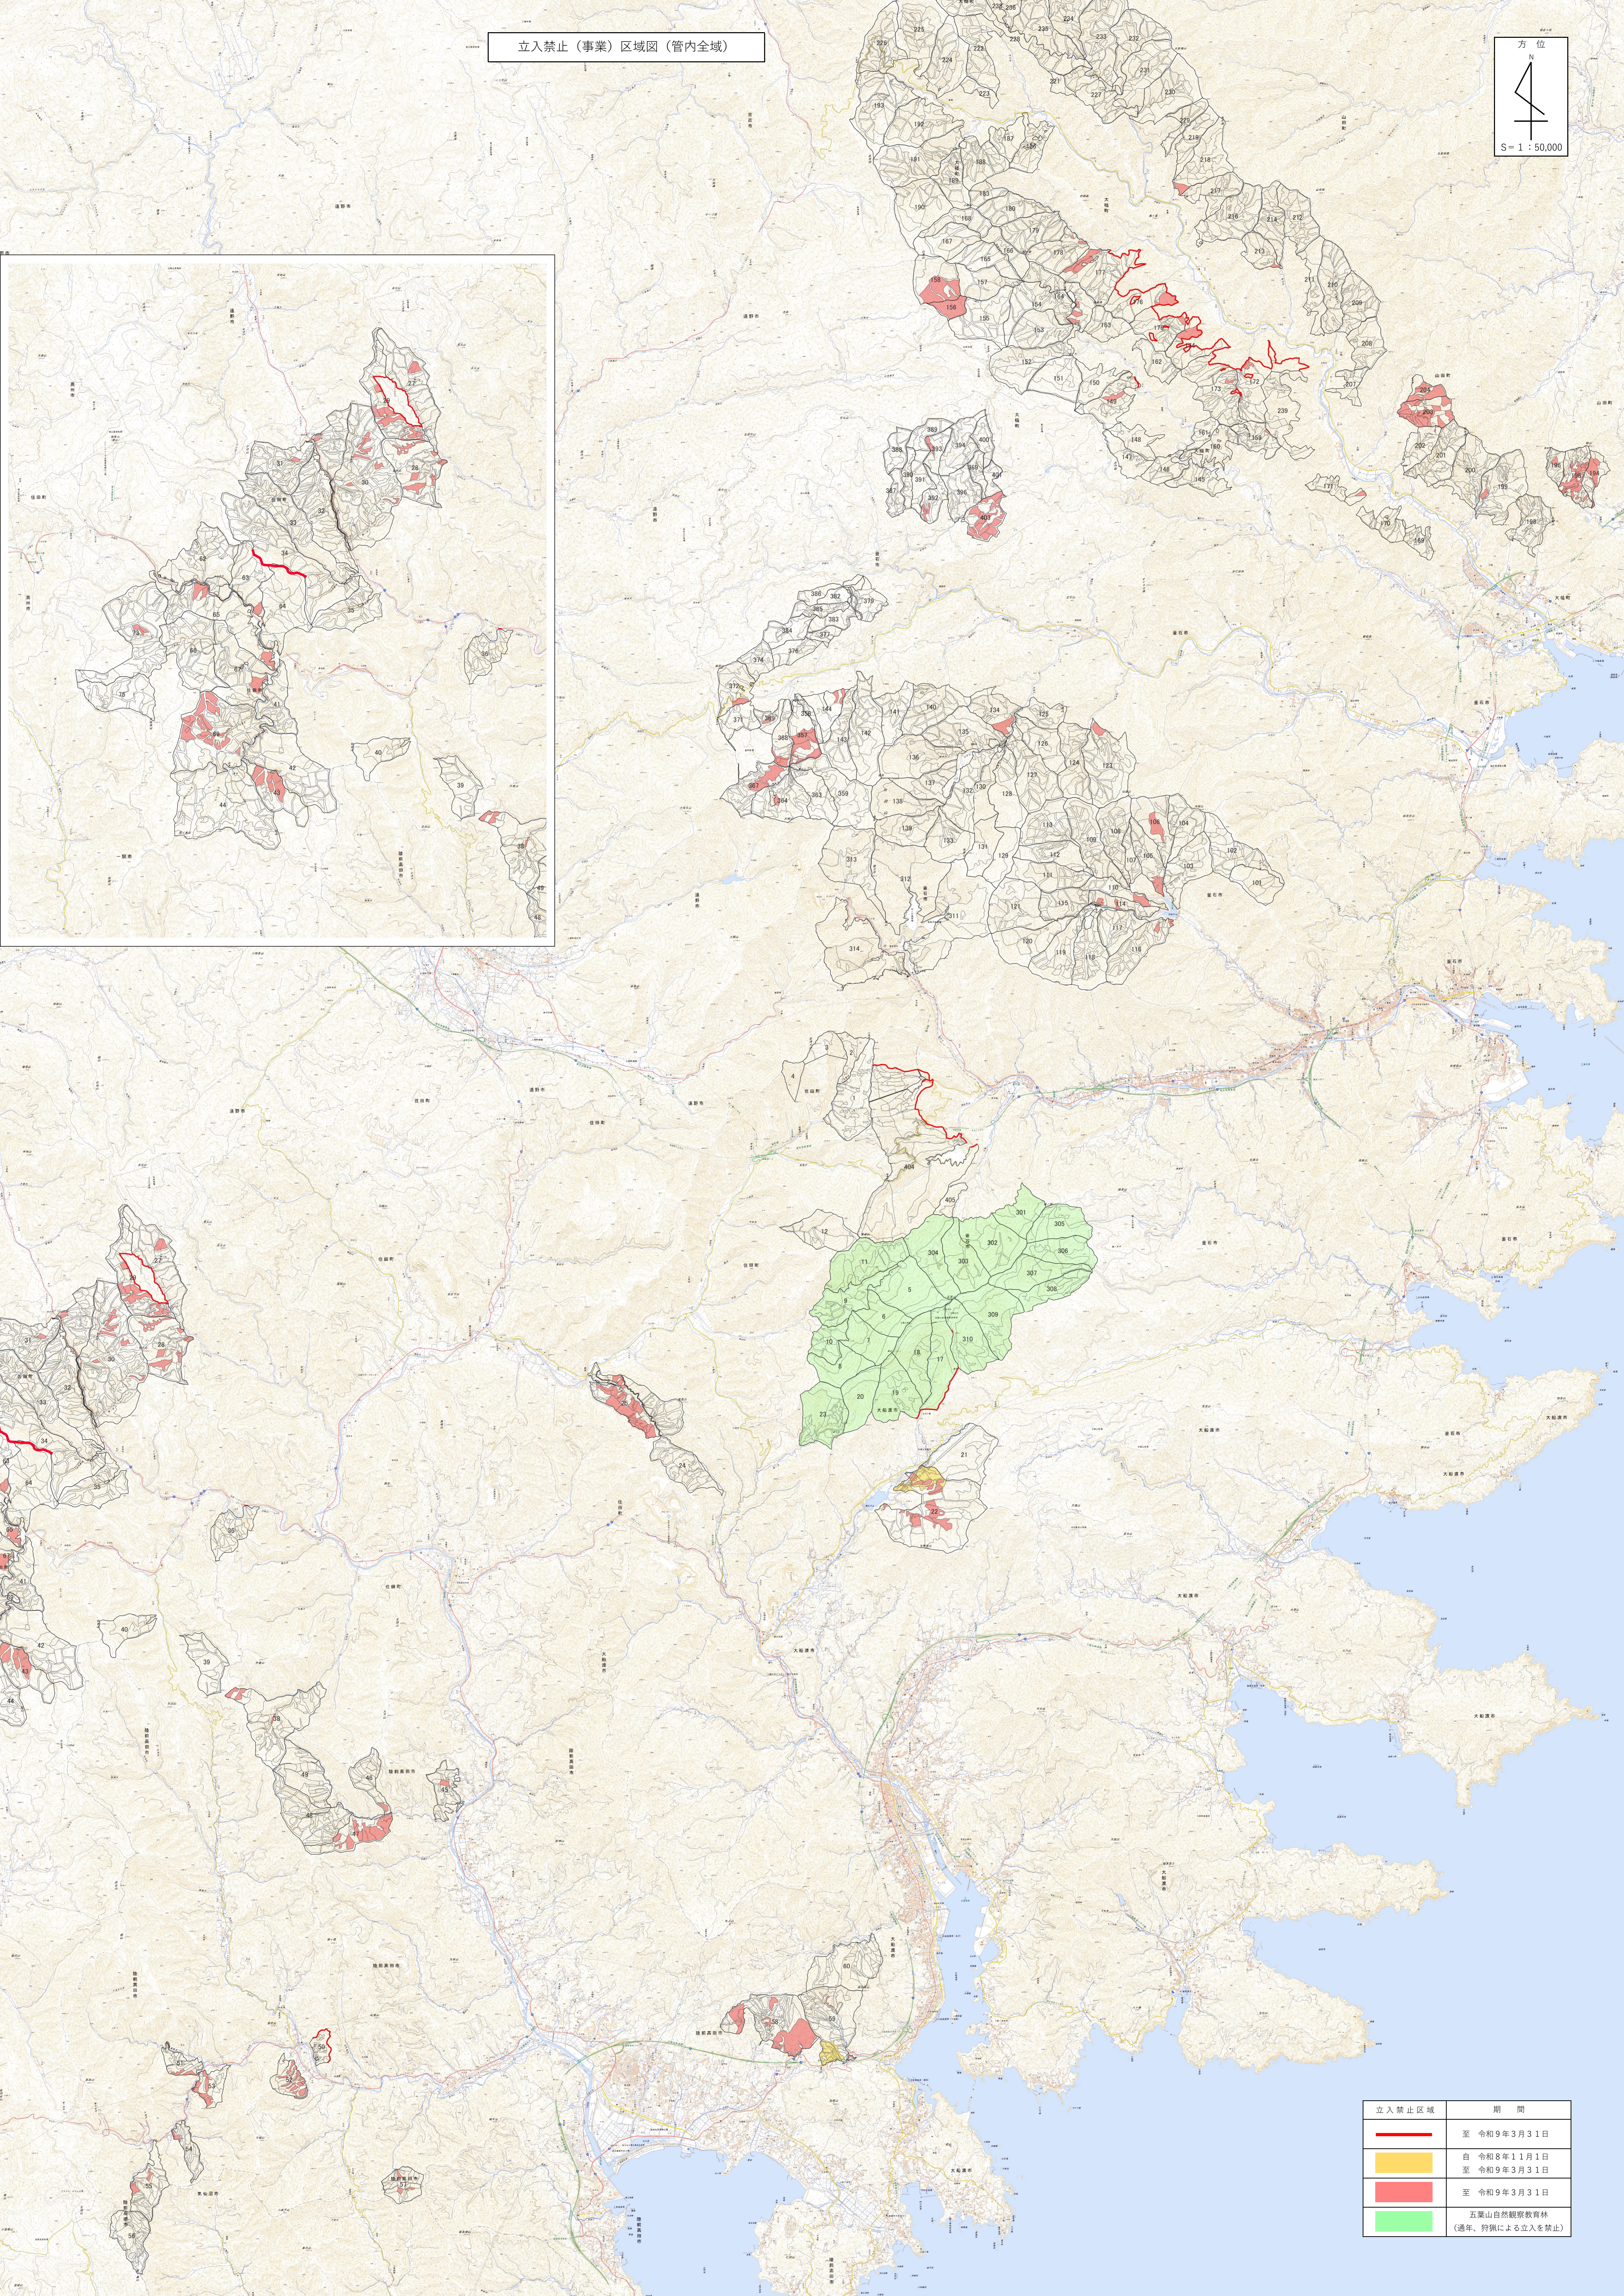

立入禁止（事業）区域図（管内全域）

立入禁止区域	期間
	至 令和9年3月31日
	自 令和8年11月1日 至 令和9年3月31日
	至 令和9年3月31日
	五葉山自然観察教育林 (通年、狩猟による立入を禁止)