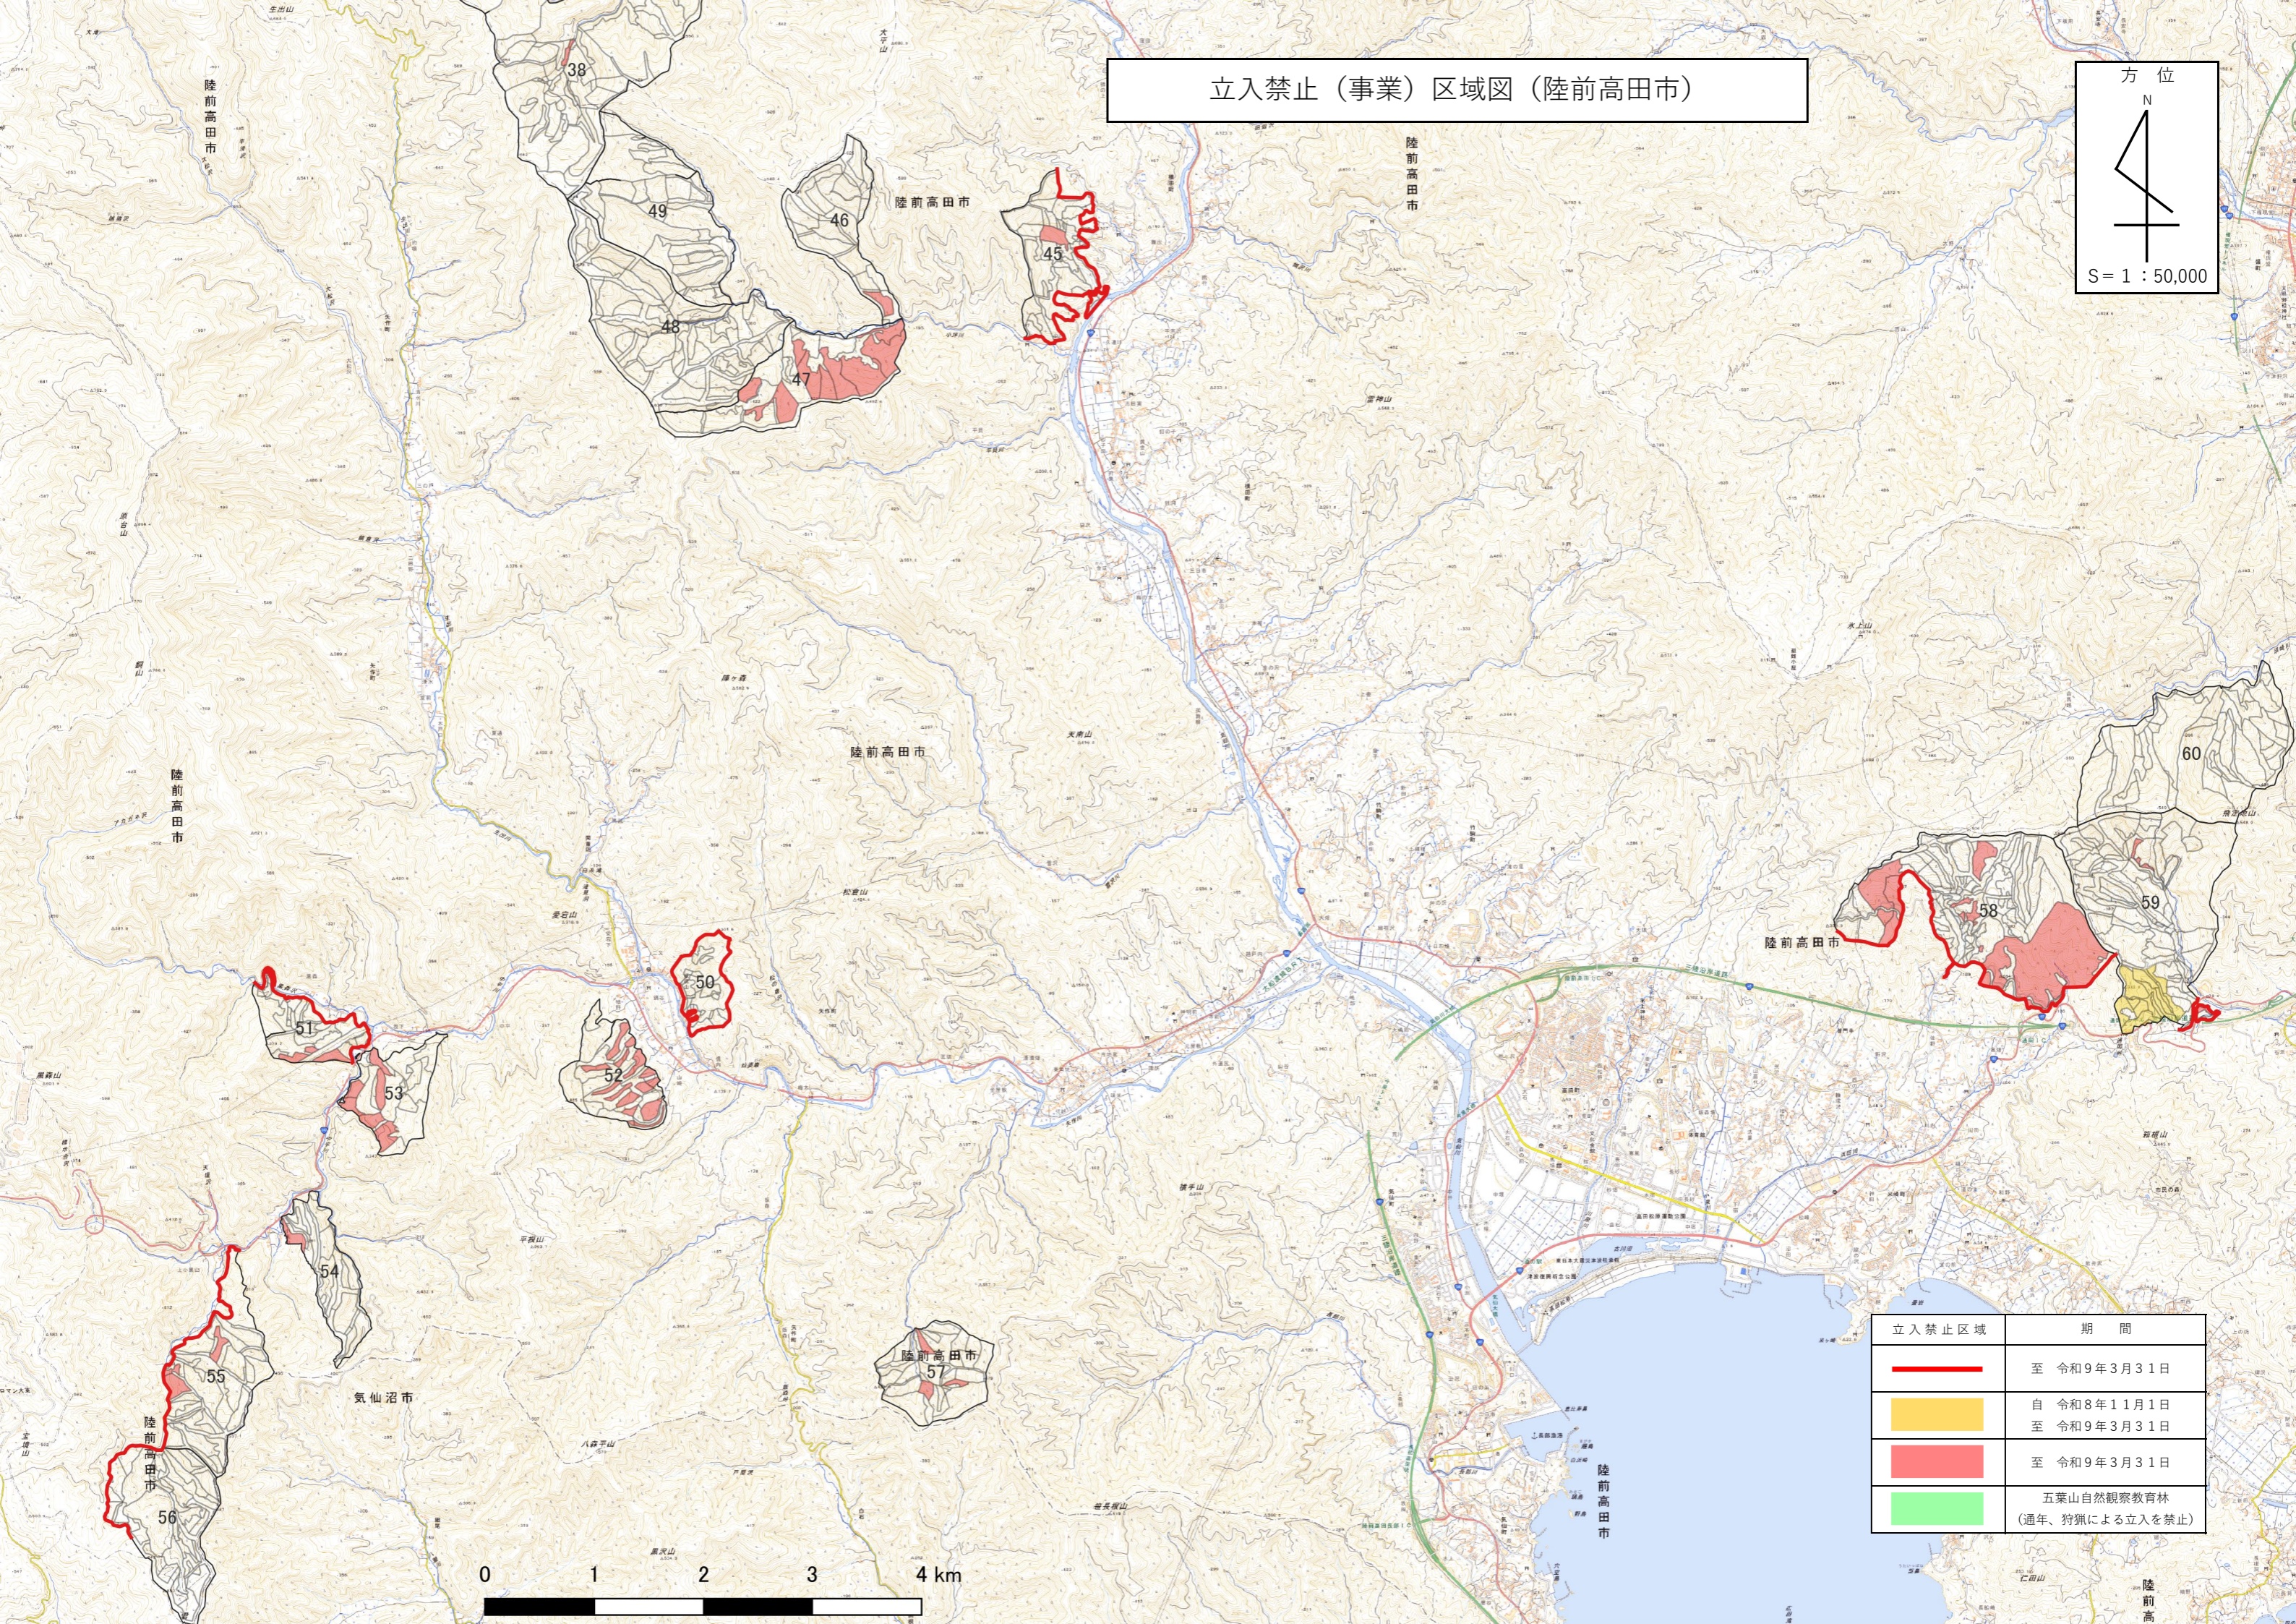

立入禁止（事業）区域図（陸前高田市）

立入禁止区域	期間
	至 令和9年3月31日
	自 令和8年11月1日 至 令和9年3月31日
	至 令和9年3月31日
	五葉山自然観察教育林 (通年、狩猟による立入を禁止)