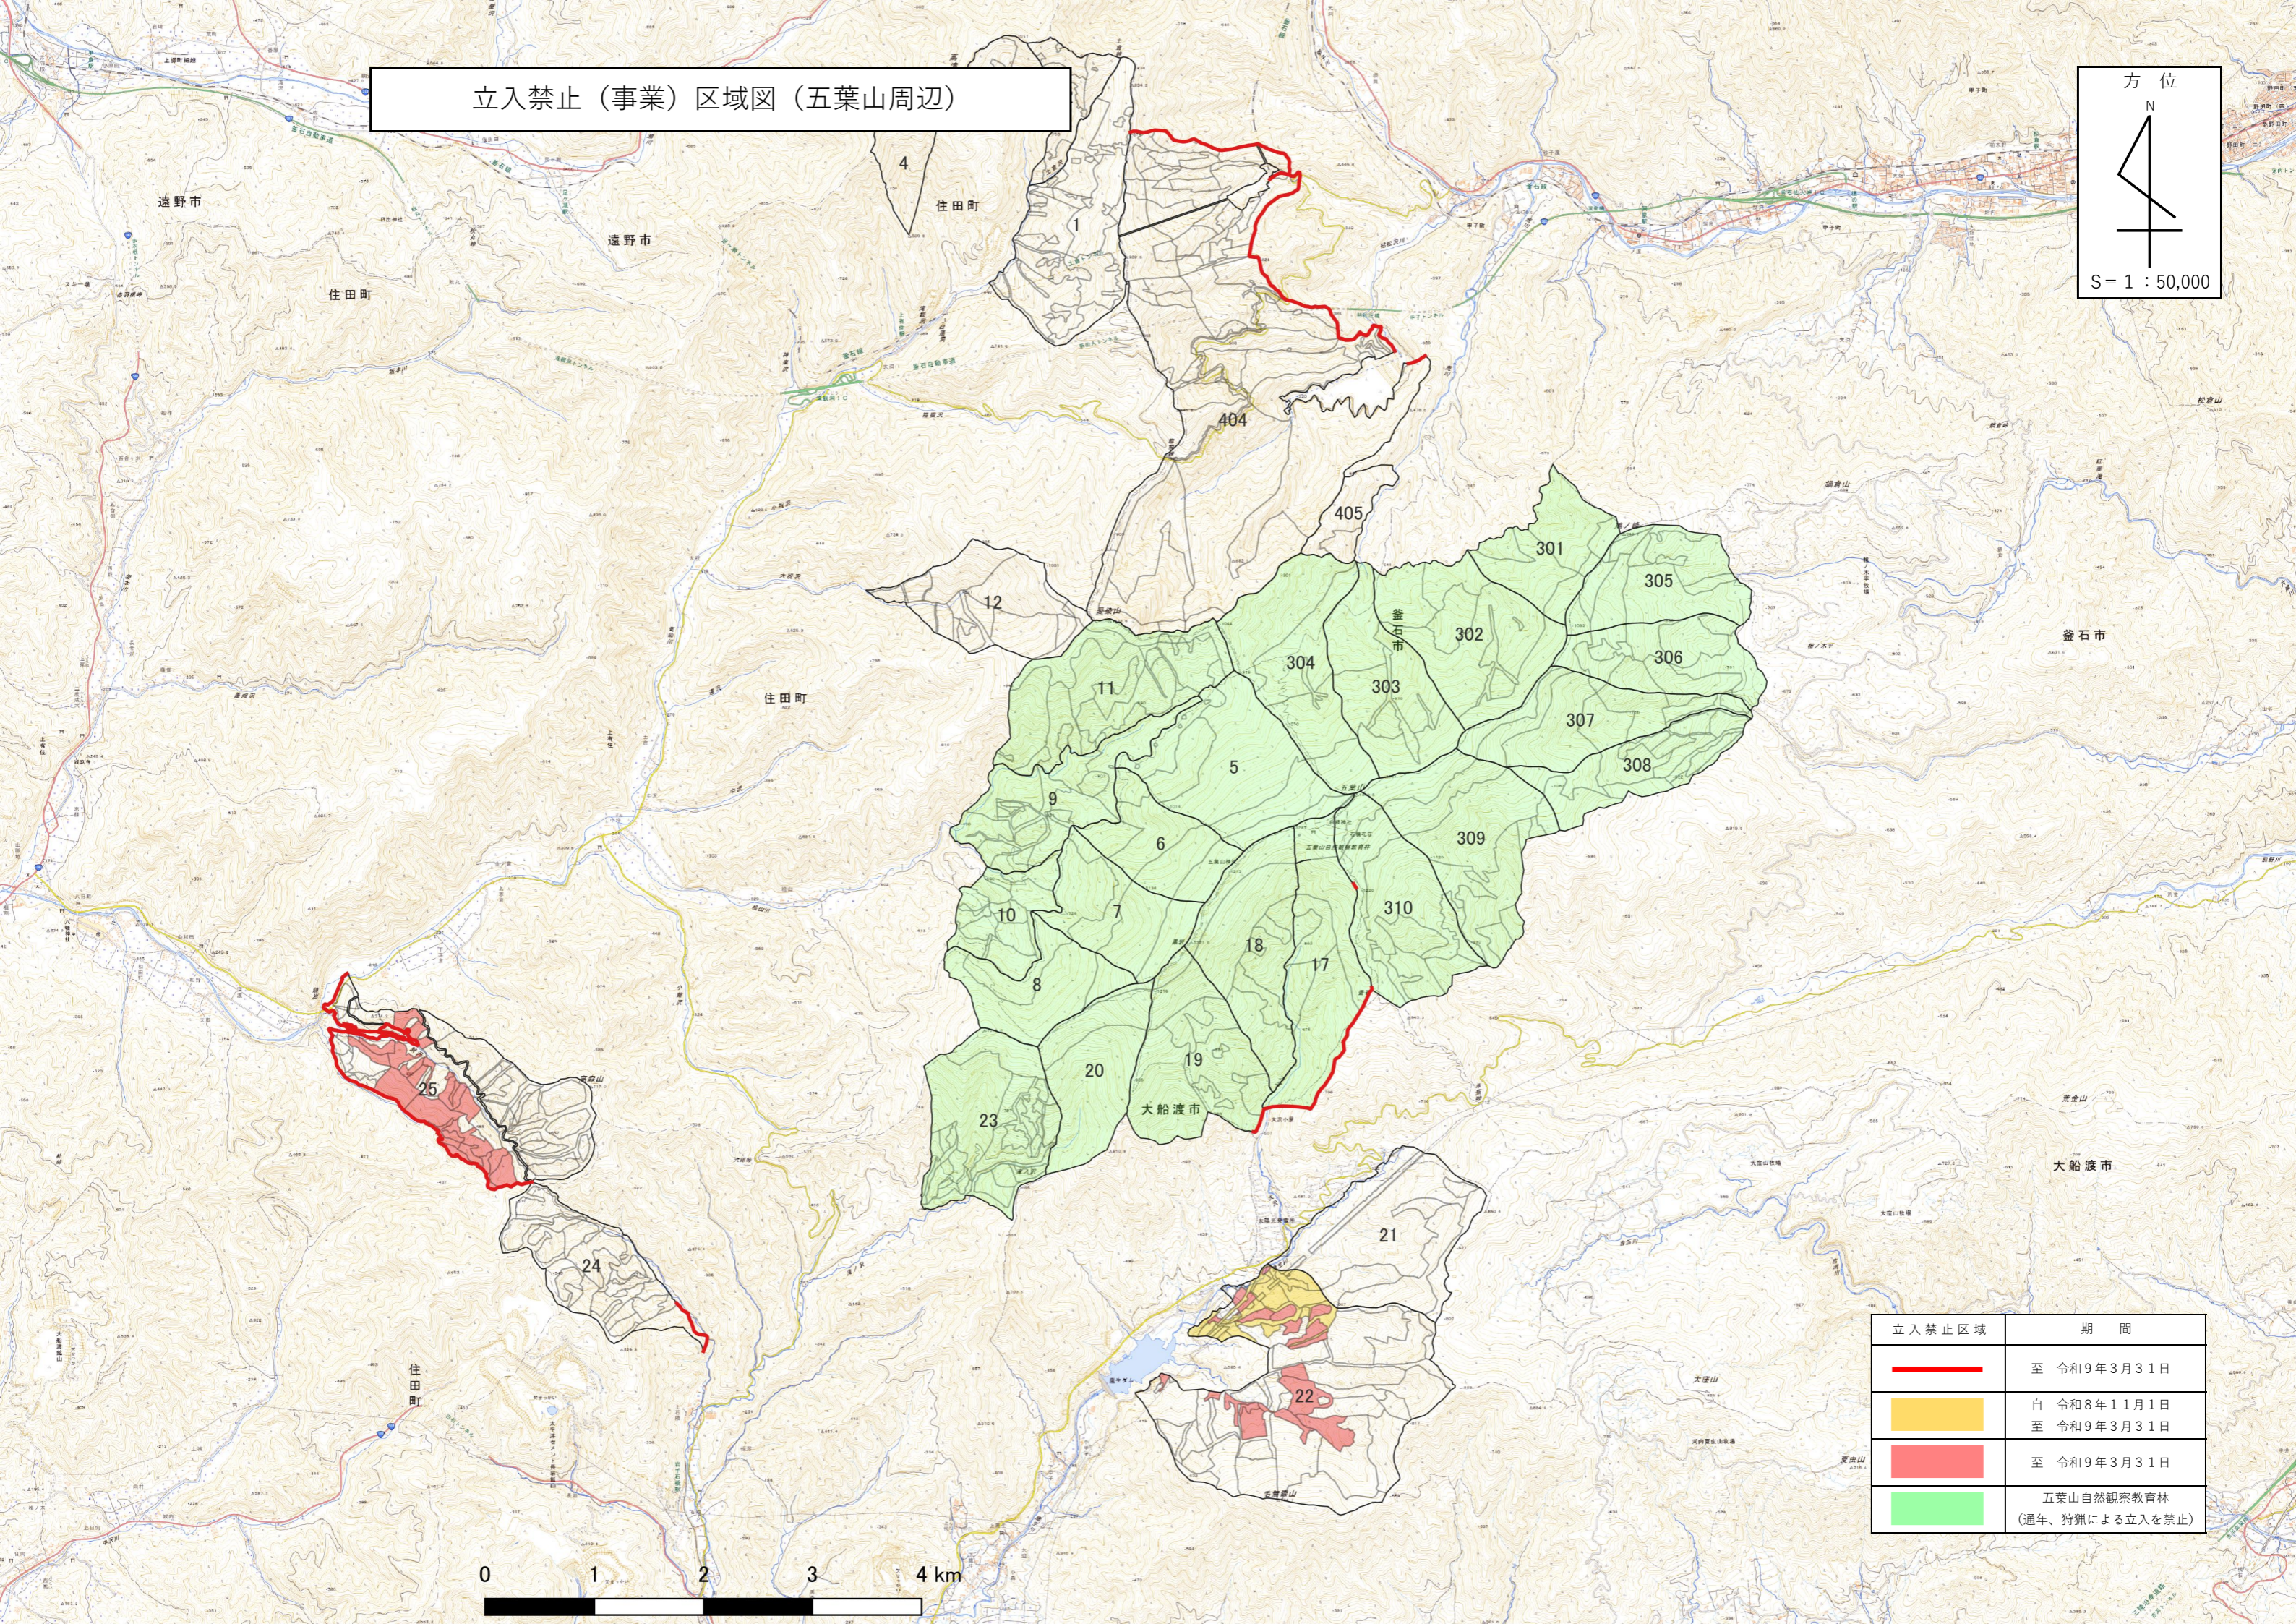

立入禁止（事業）区域図（五葉山周辺）

立入禁止区域	期間
	至 令和9年3月31日
	自 令和8年11月1日 至 令和9年3月31日
	至 令和9年3月31日
	五葉山自然観察教育林 (通年、狩猟による立入を禁止)