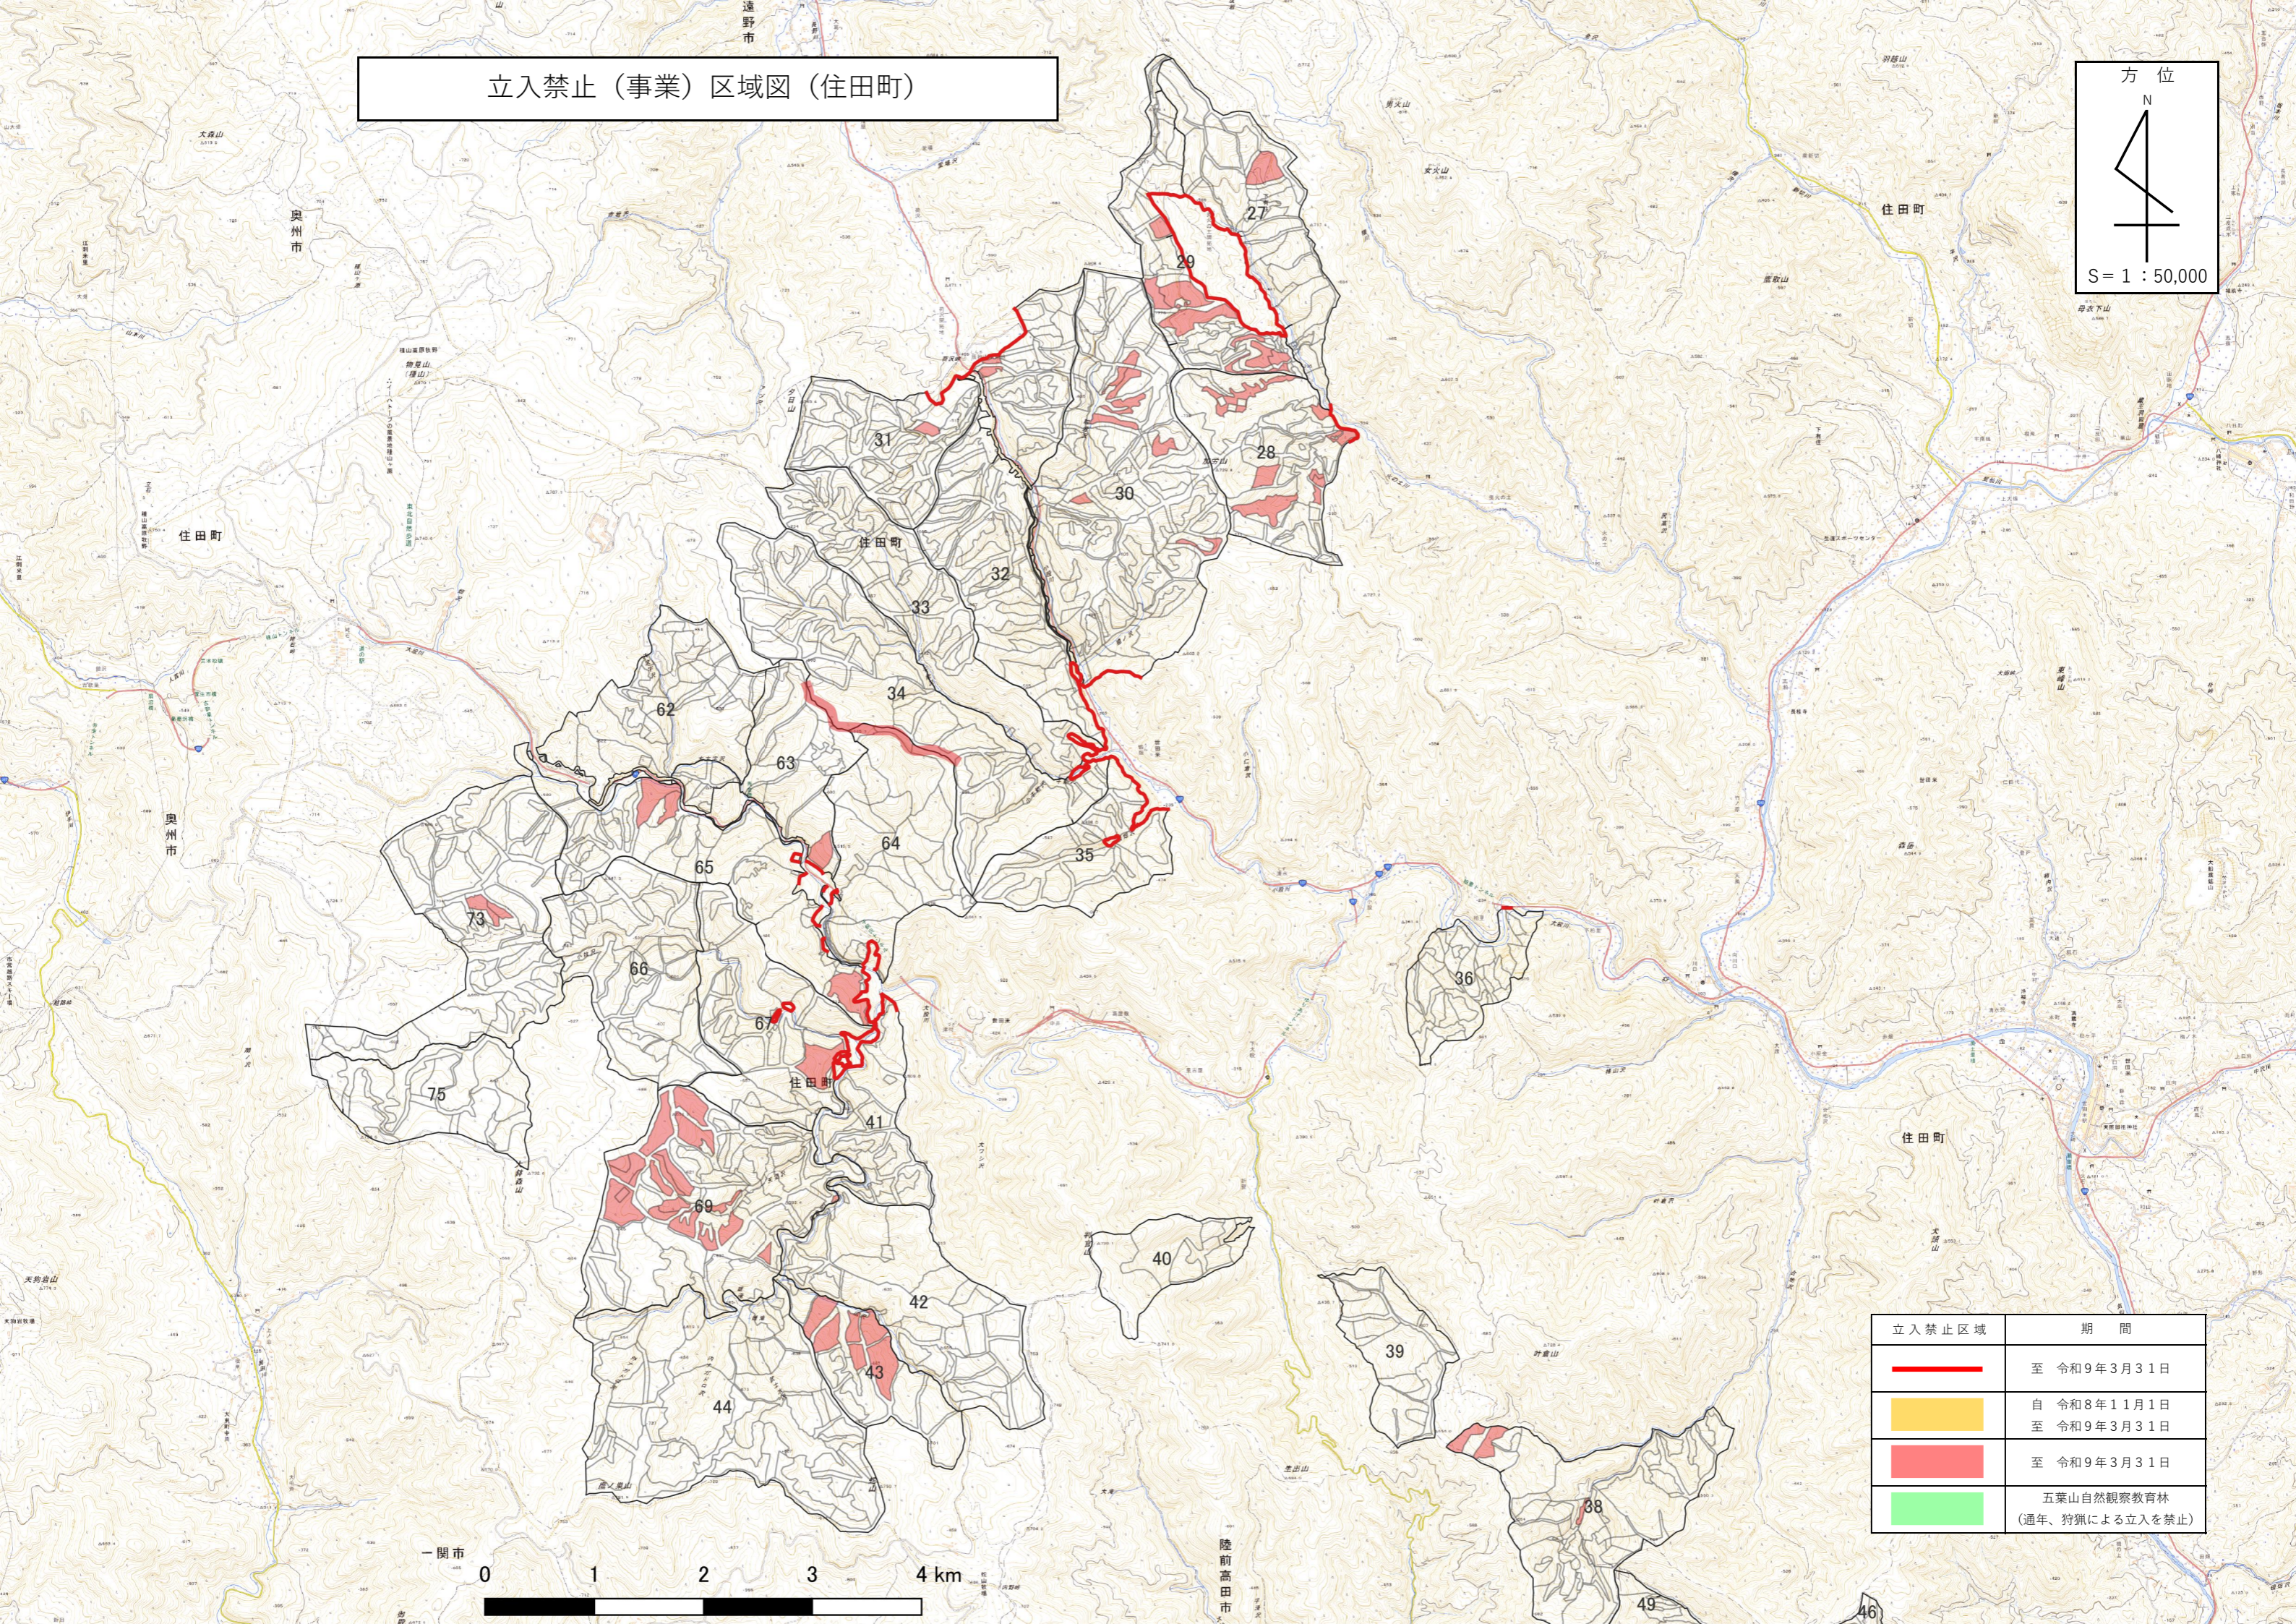

立入禁止（事業）区域図（住田町）

立入禁止区域	期間
	至 令和9年3月31日
	自 令和8年11月1日 至 令和9年3月31日
	至 令和9年3月31日
	五葉山自然観察教育林 (通年、狩猟による立入を禁止)