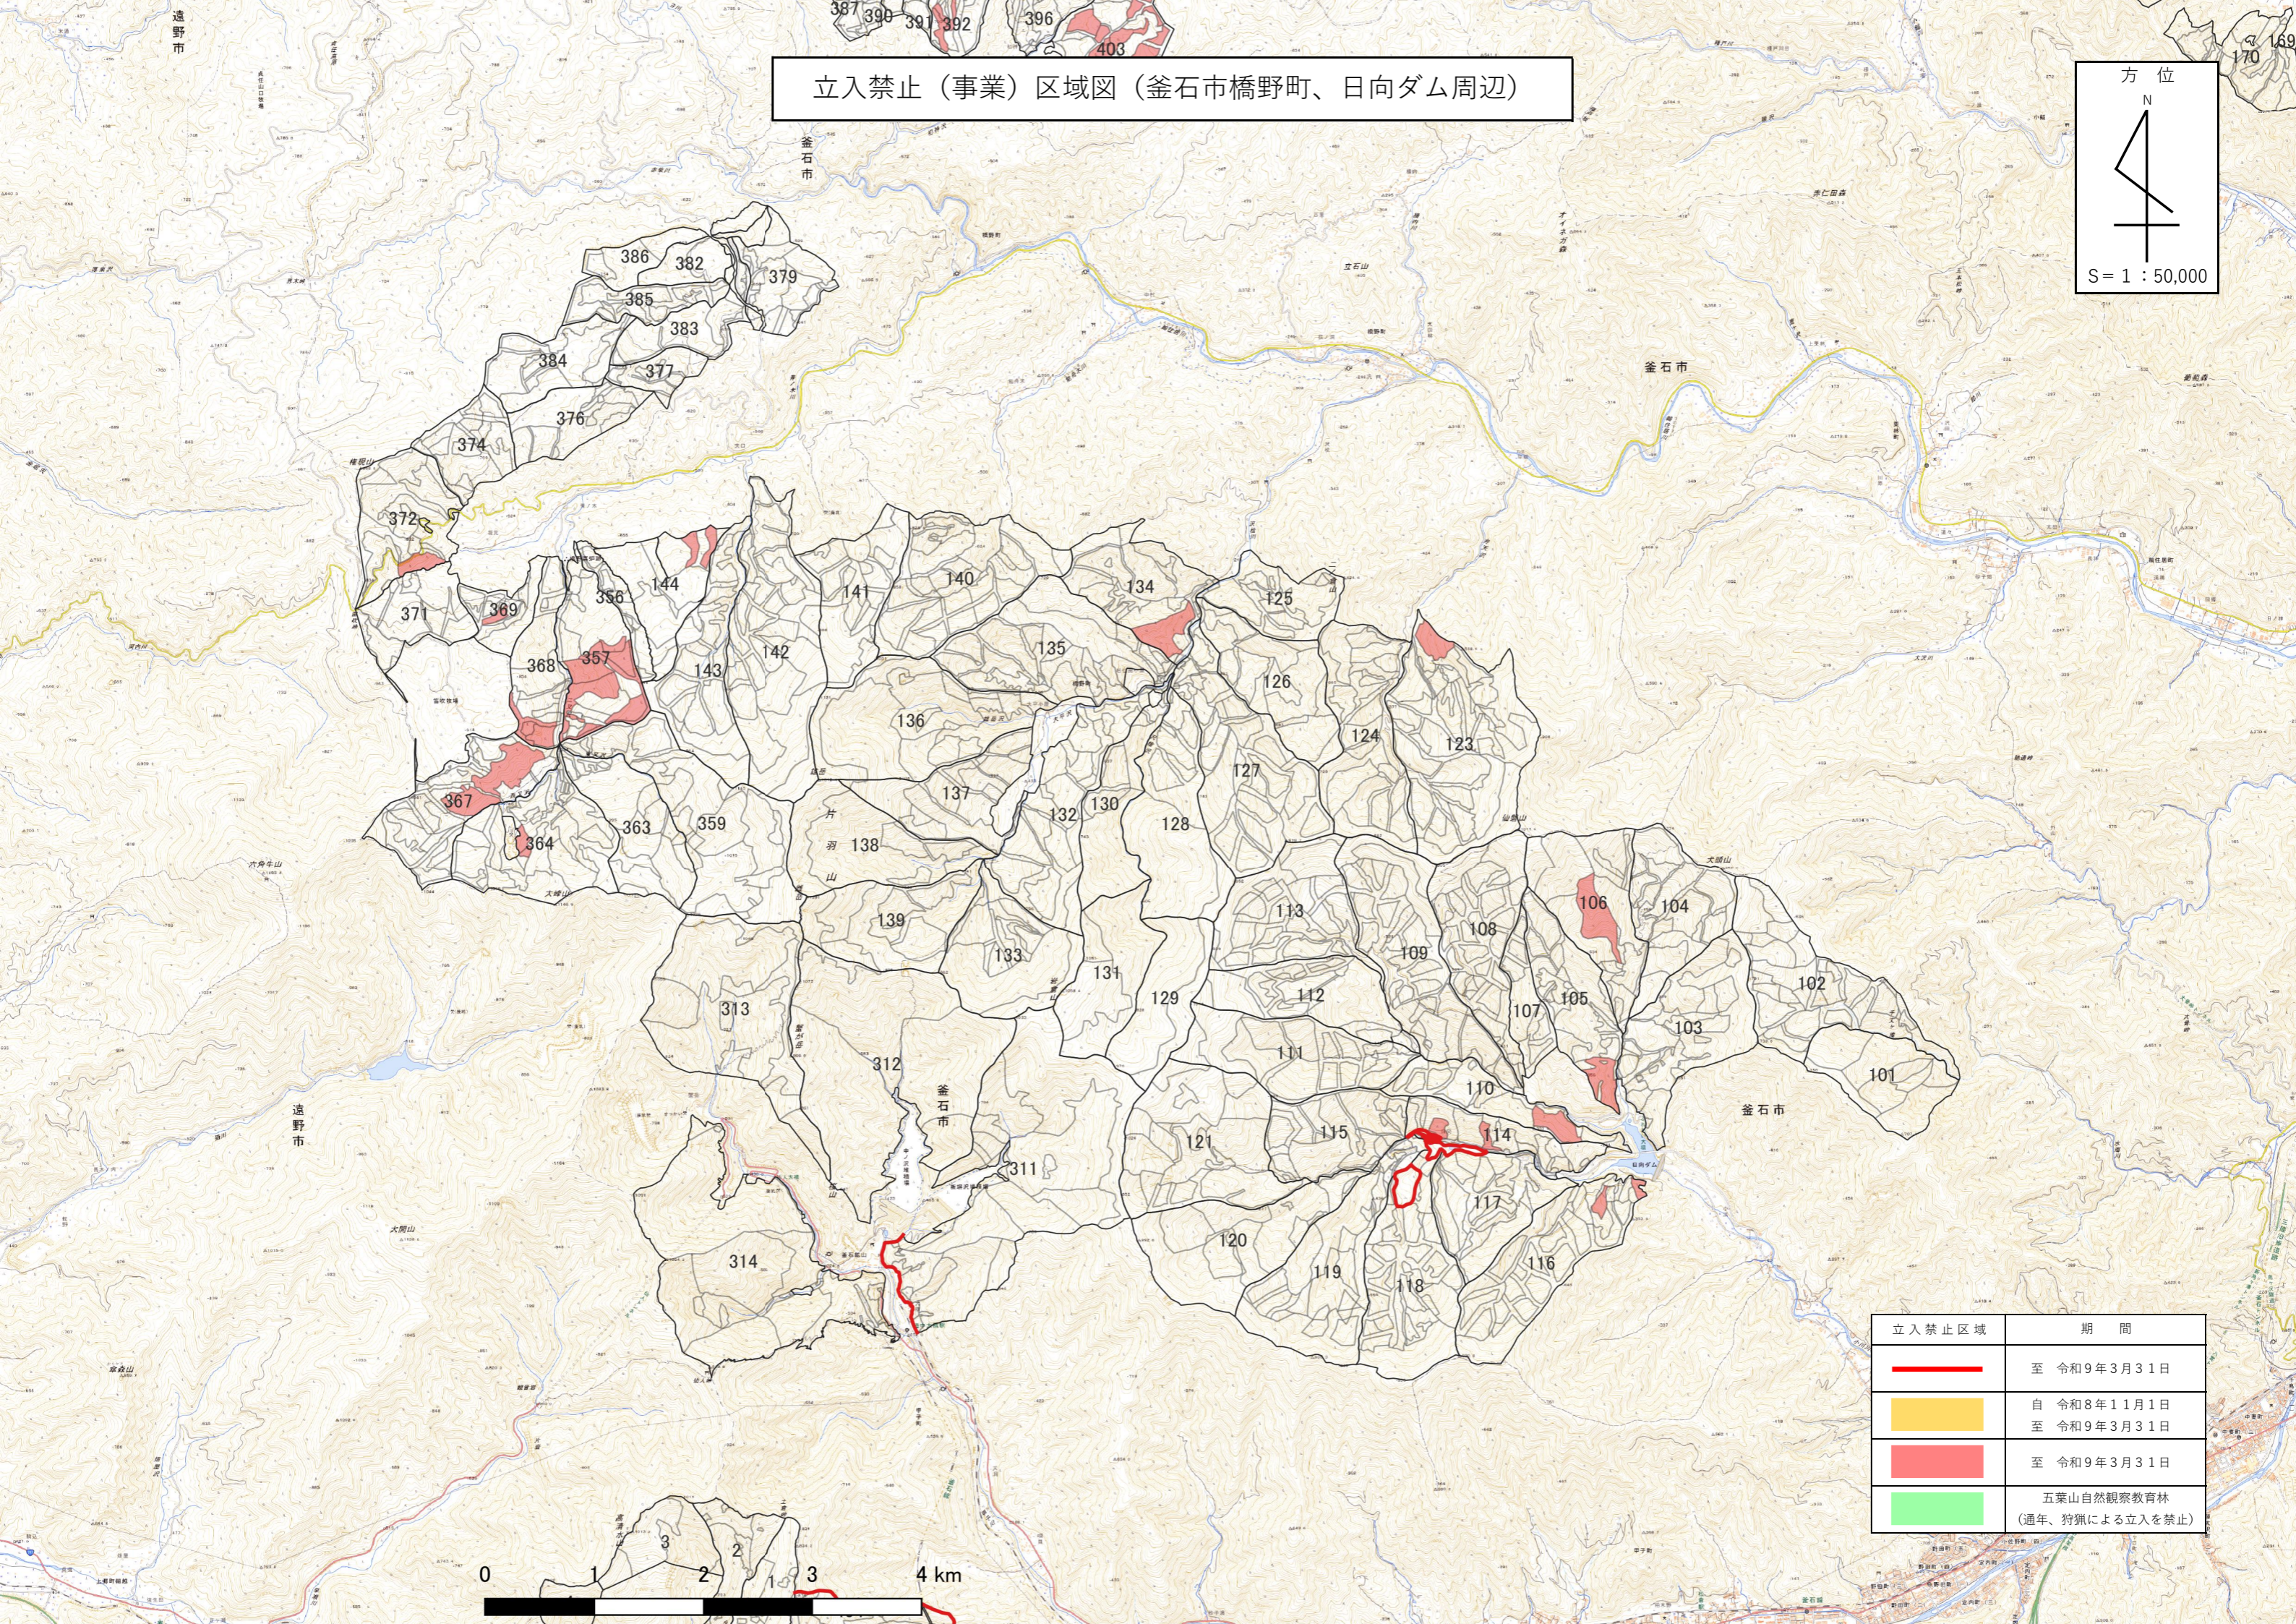

立入禁止（事業）区域図（釜石市橋野町、日向ダム周辺）

立入禁止区域	期間
	至 令和9年3月31日
	自 令和8年11月1日 至 令和9年3月31日
	至 令和9年3月31日
	五葉山自然観察教育林 (通年、狩猟による立入を禁止)