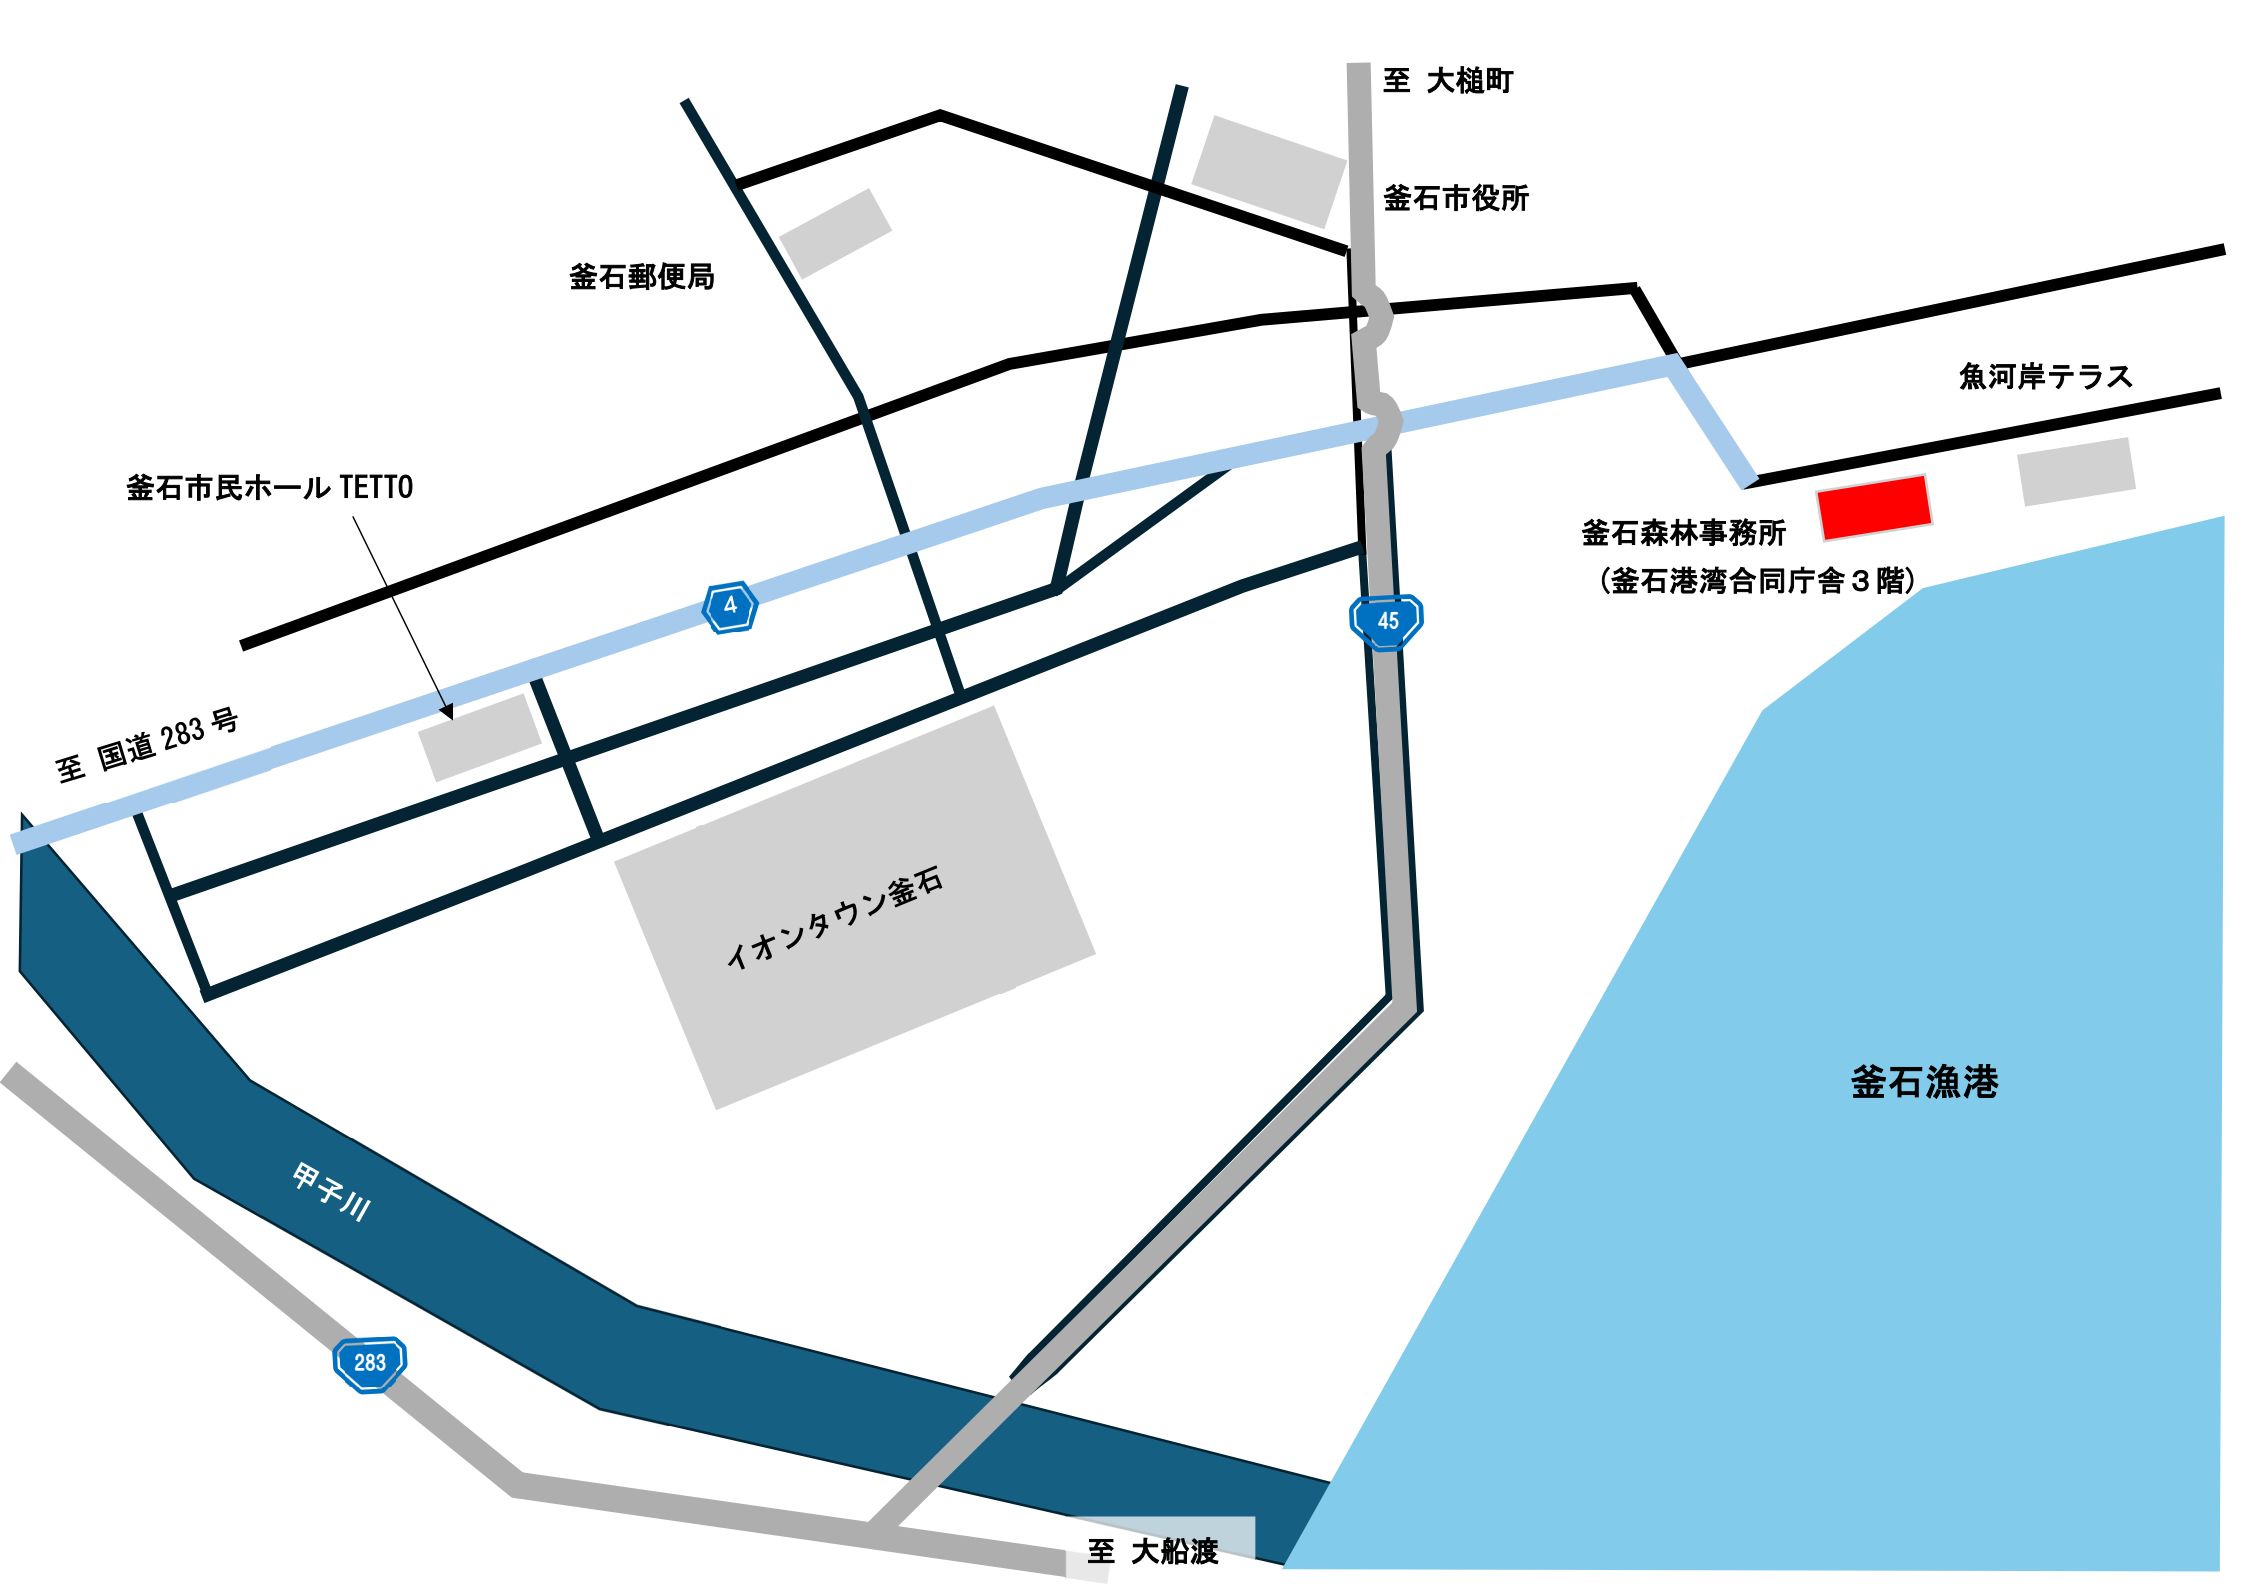

林野庁 東北森林管理局
三陸中部森林管理署

至 大槌町

釜石市役所

釜石郵便局

魚河岸テラス

釜石市民ホール TETTO

釜石森林事務所
(釜石港湾合同庁舎 3階)

4

45

至 国道 283 号

イオンタウン釜石

釜石漁港

甲子川

283

至 大船渡