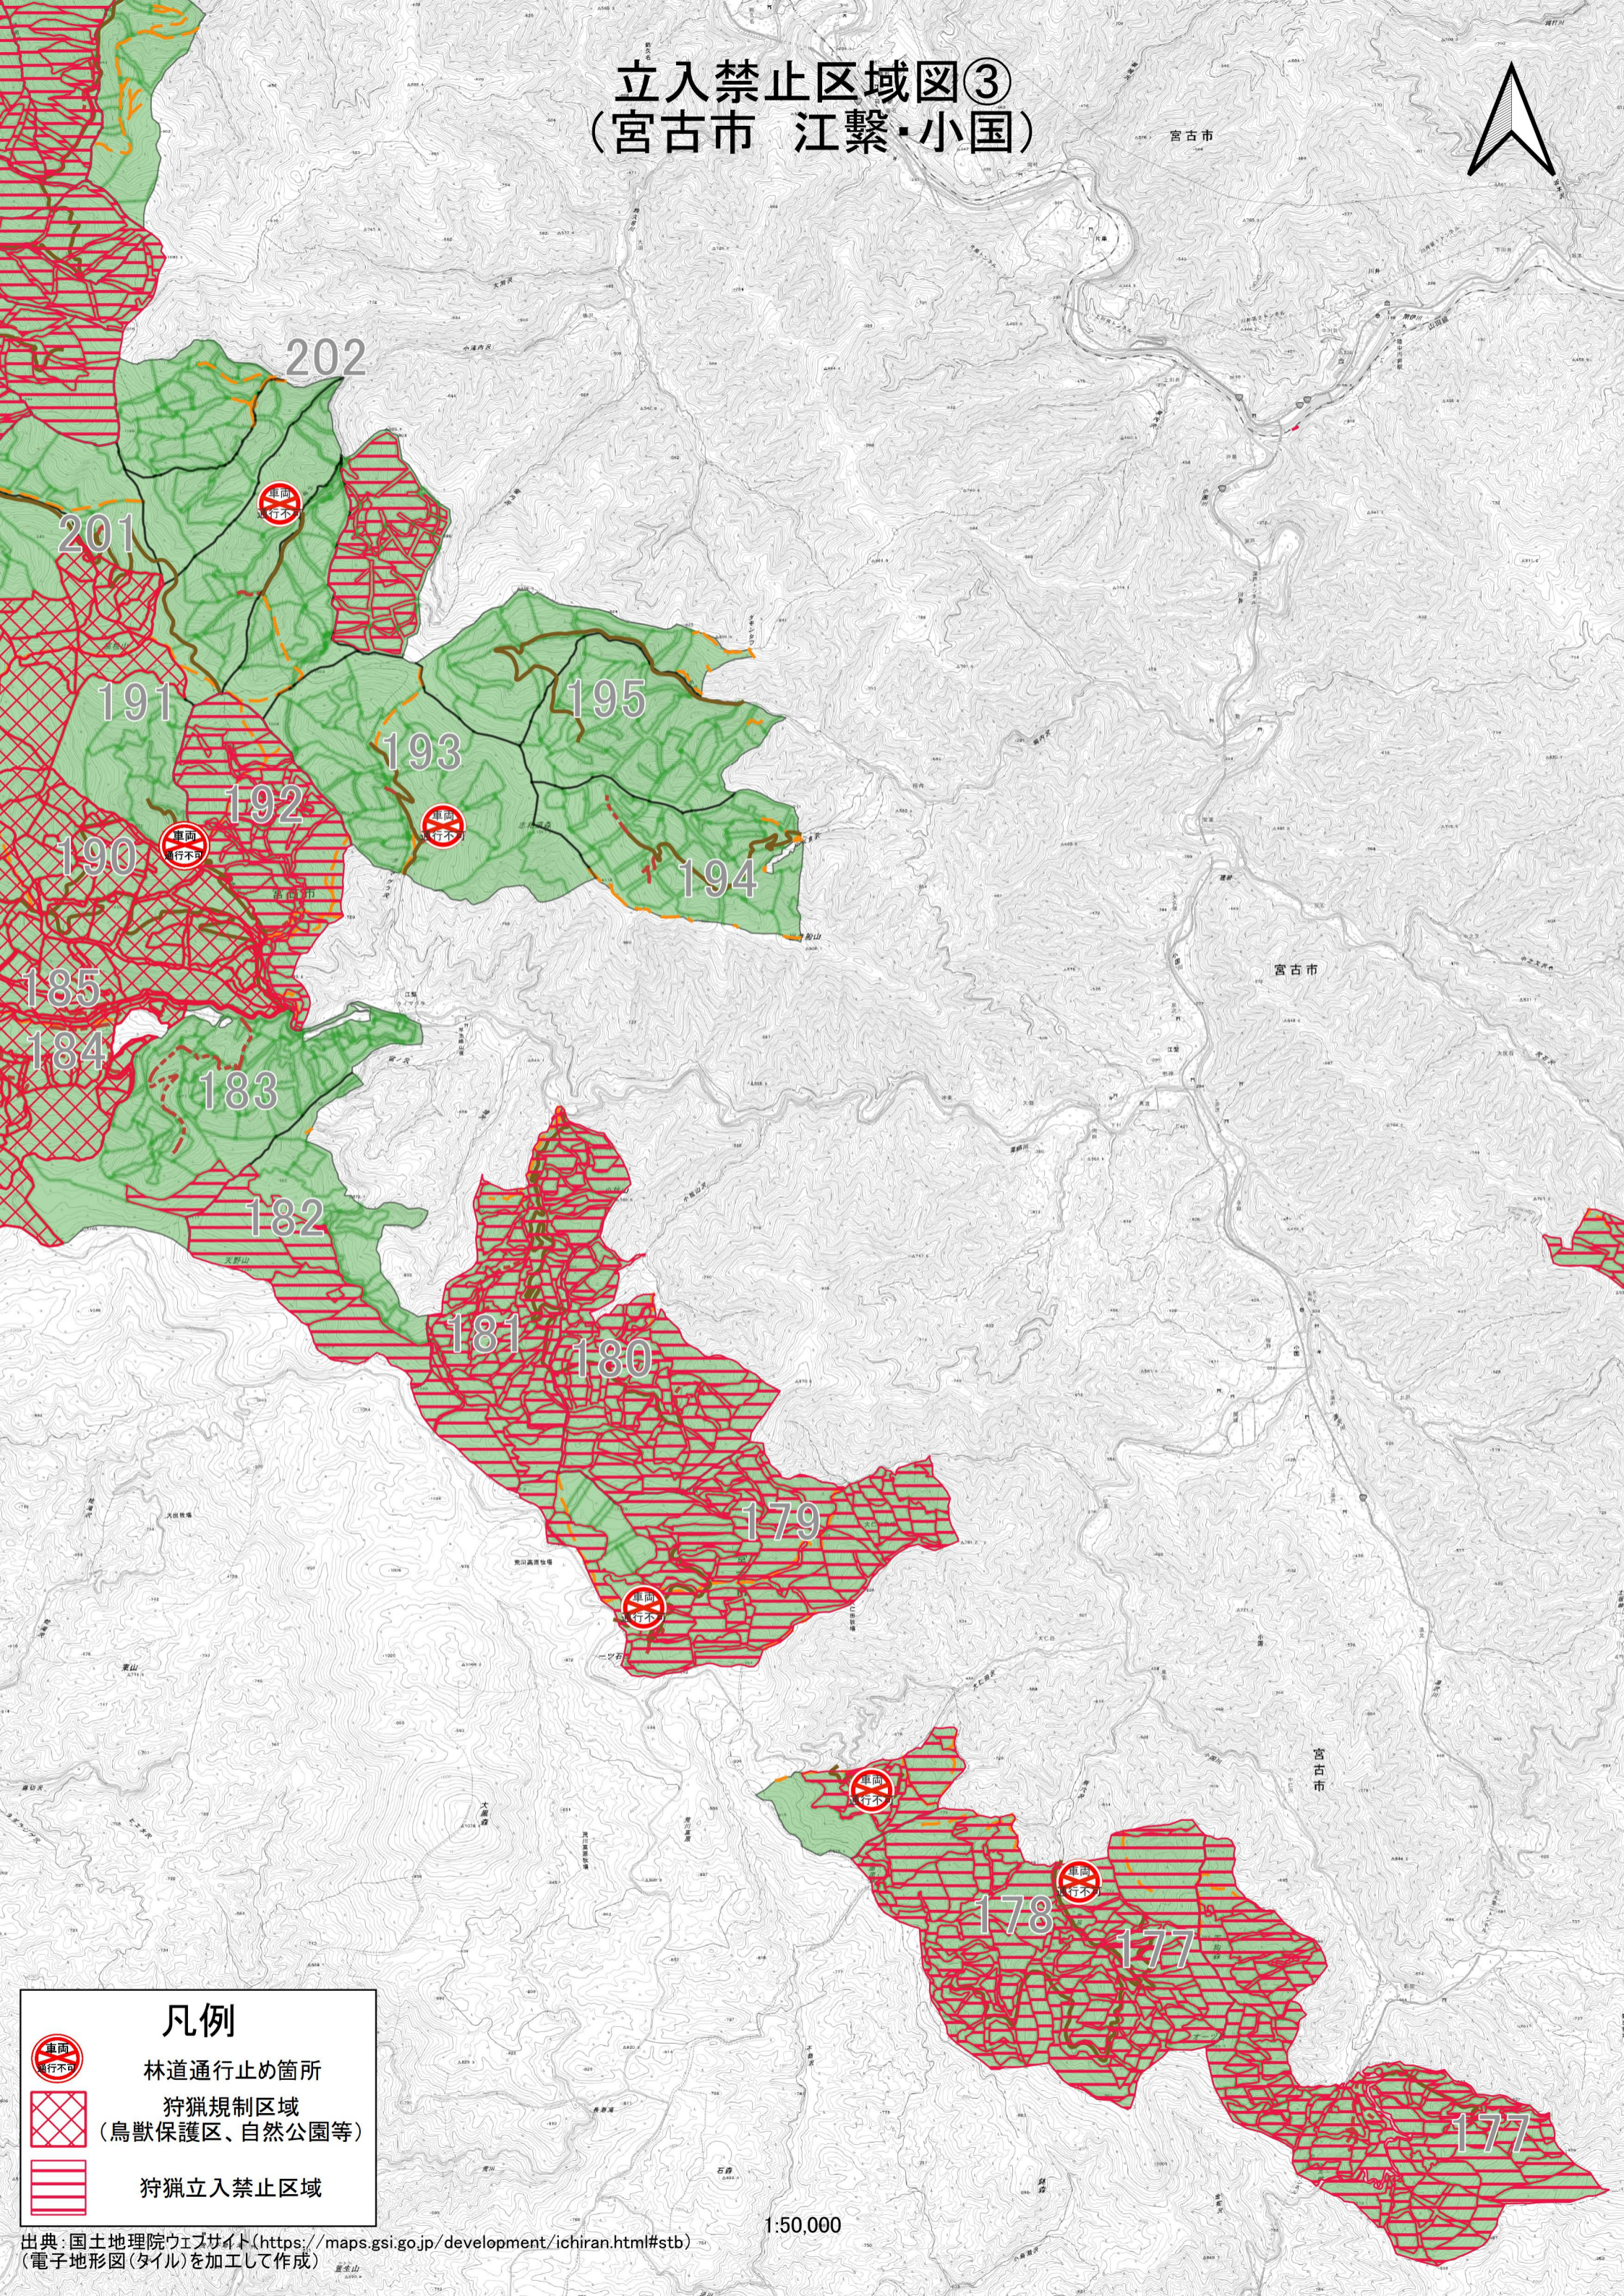

立入禁止区域図③ (宮古市 江繋・小国)

凡例

-  林道通行止め箇所
-  狩猟規制区域
(鳥獣保護区、自然公園等)
-  狩猟立入禁止区域

出典：国土地理院ウェブサイト (<https://maps.gsi.go.jp/development/ichiran.html#stb>)
(電子地形図(タイル)を加工して作成)

1:50,000