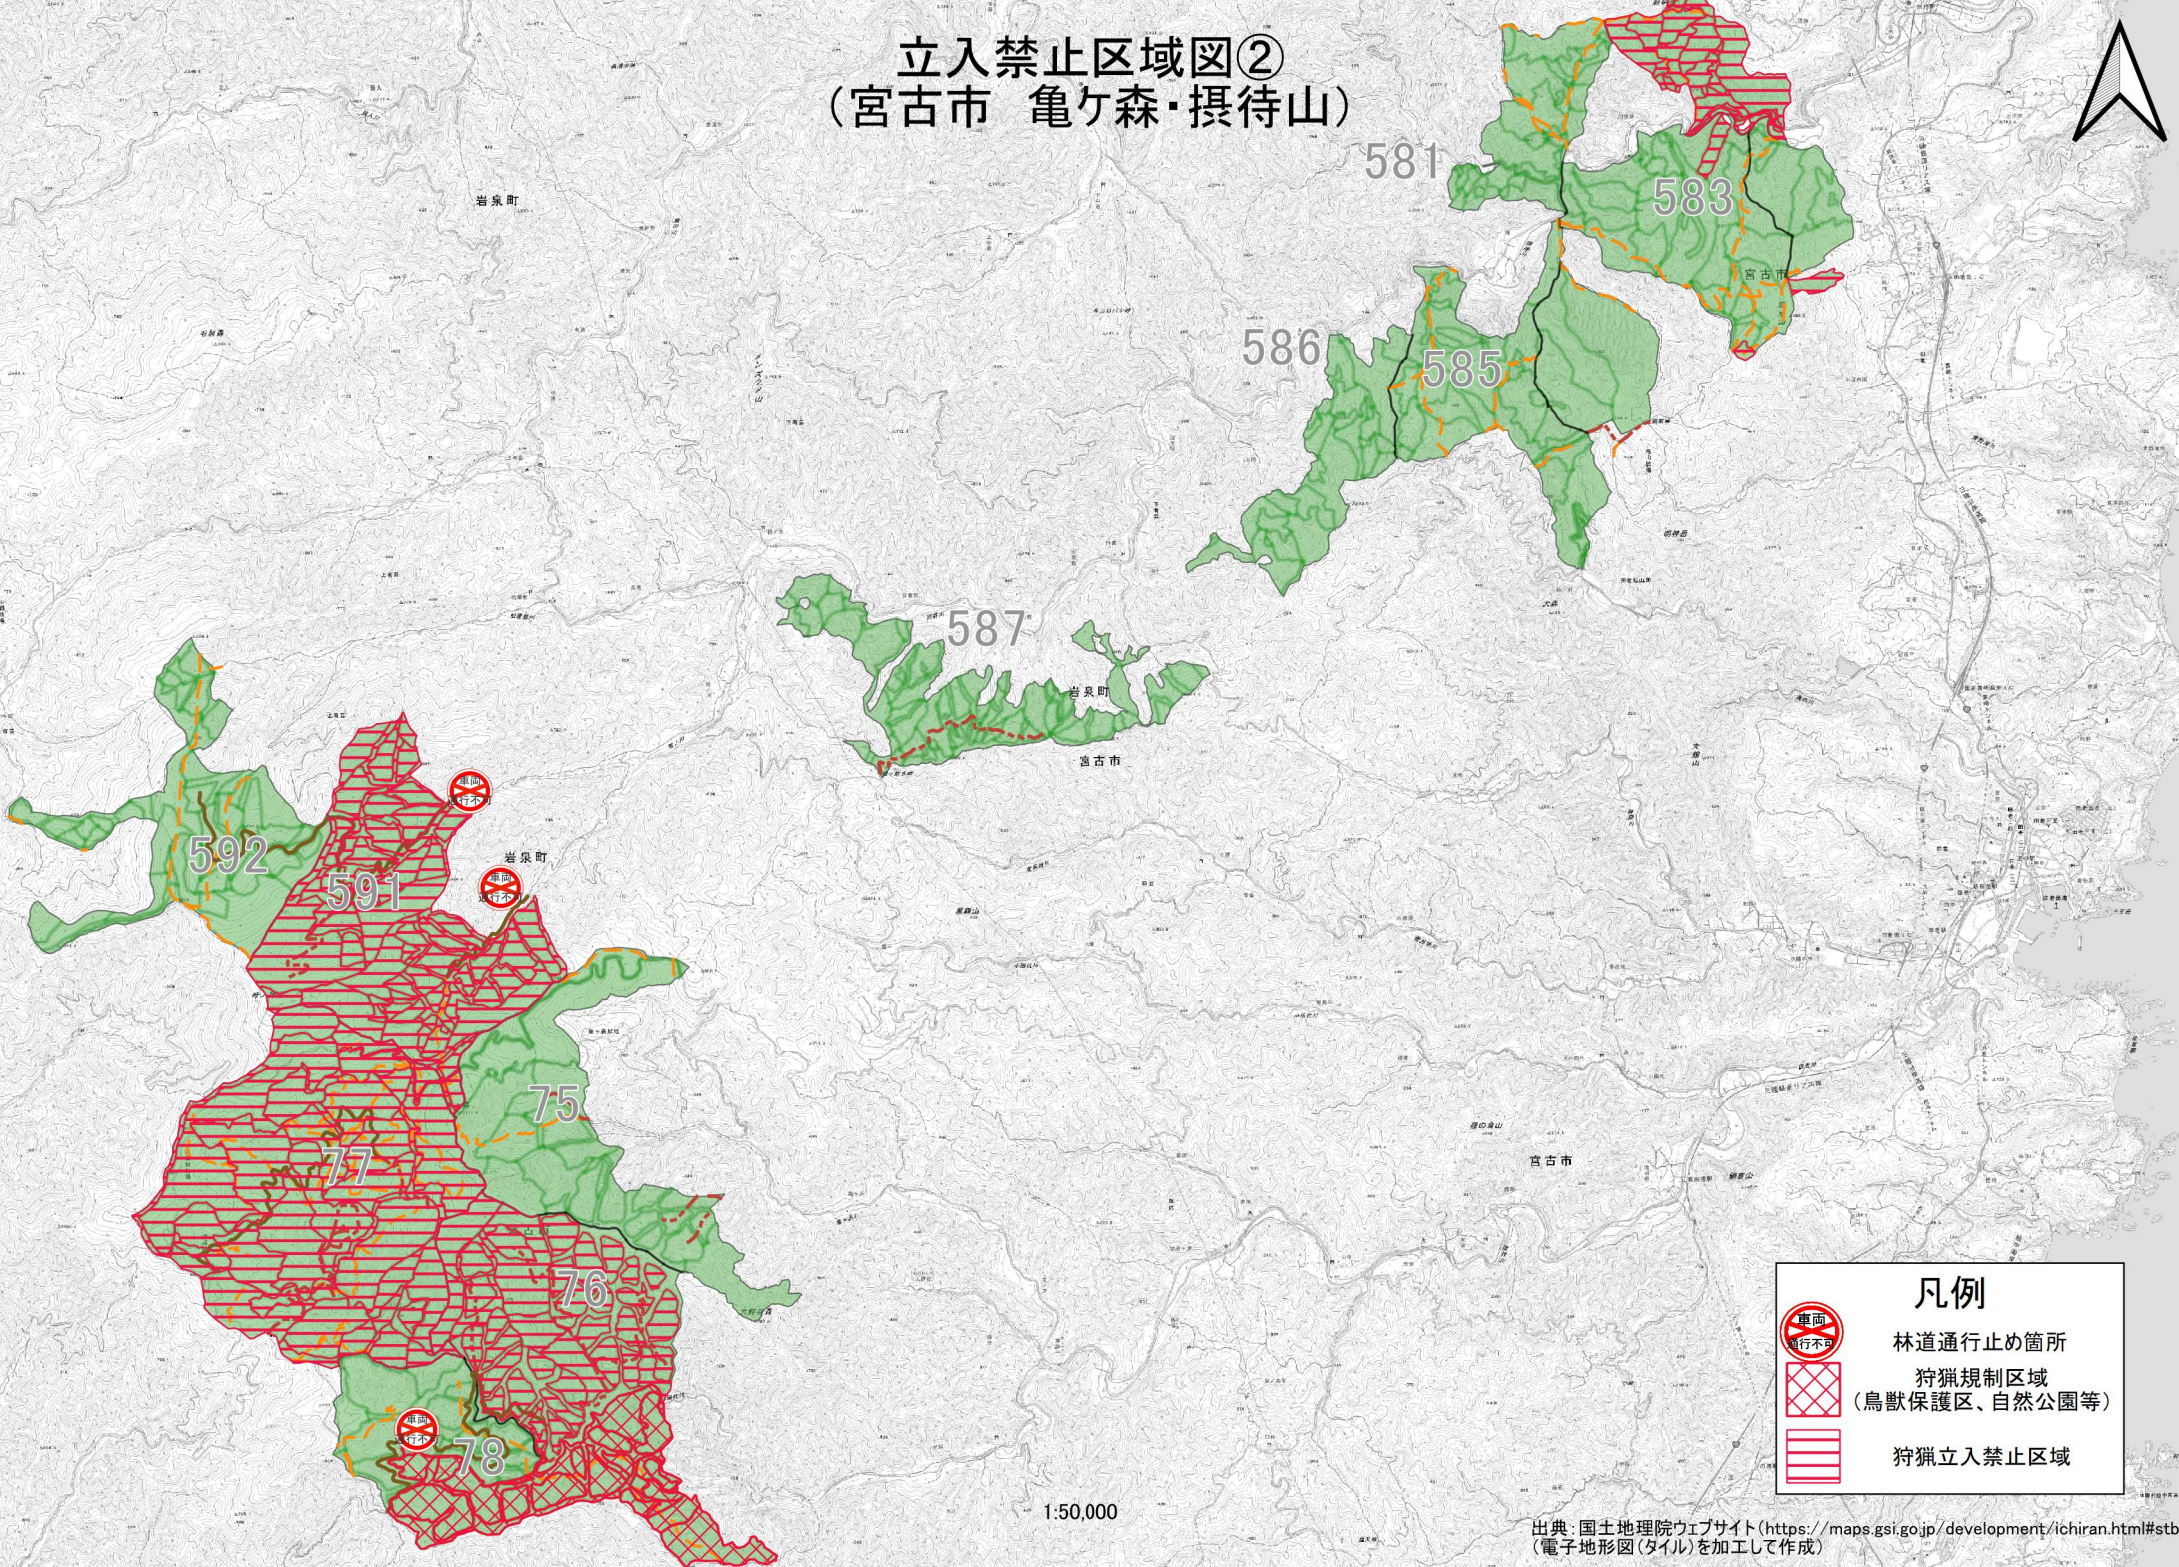

立入禁止区域図② (宮古市 亀ヶ森・撰待山)

凡例

- 林道通行止め箇所
- 狩猟規制区域 (鳥獣保護区、自然公園等)
- 狩猟立入禁止区域

1:50,000

出典: 国土地理院ウェブサイト (<https://maps.gsi.go.jp/development/ichiran.html#stb>)
(電子地形図(タイル)を加工して作成)