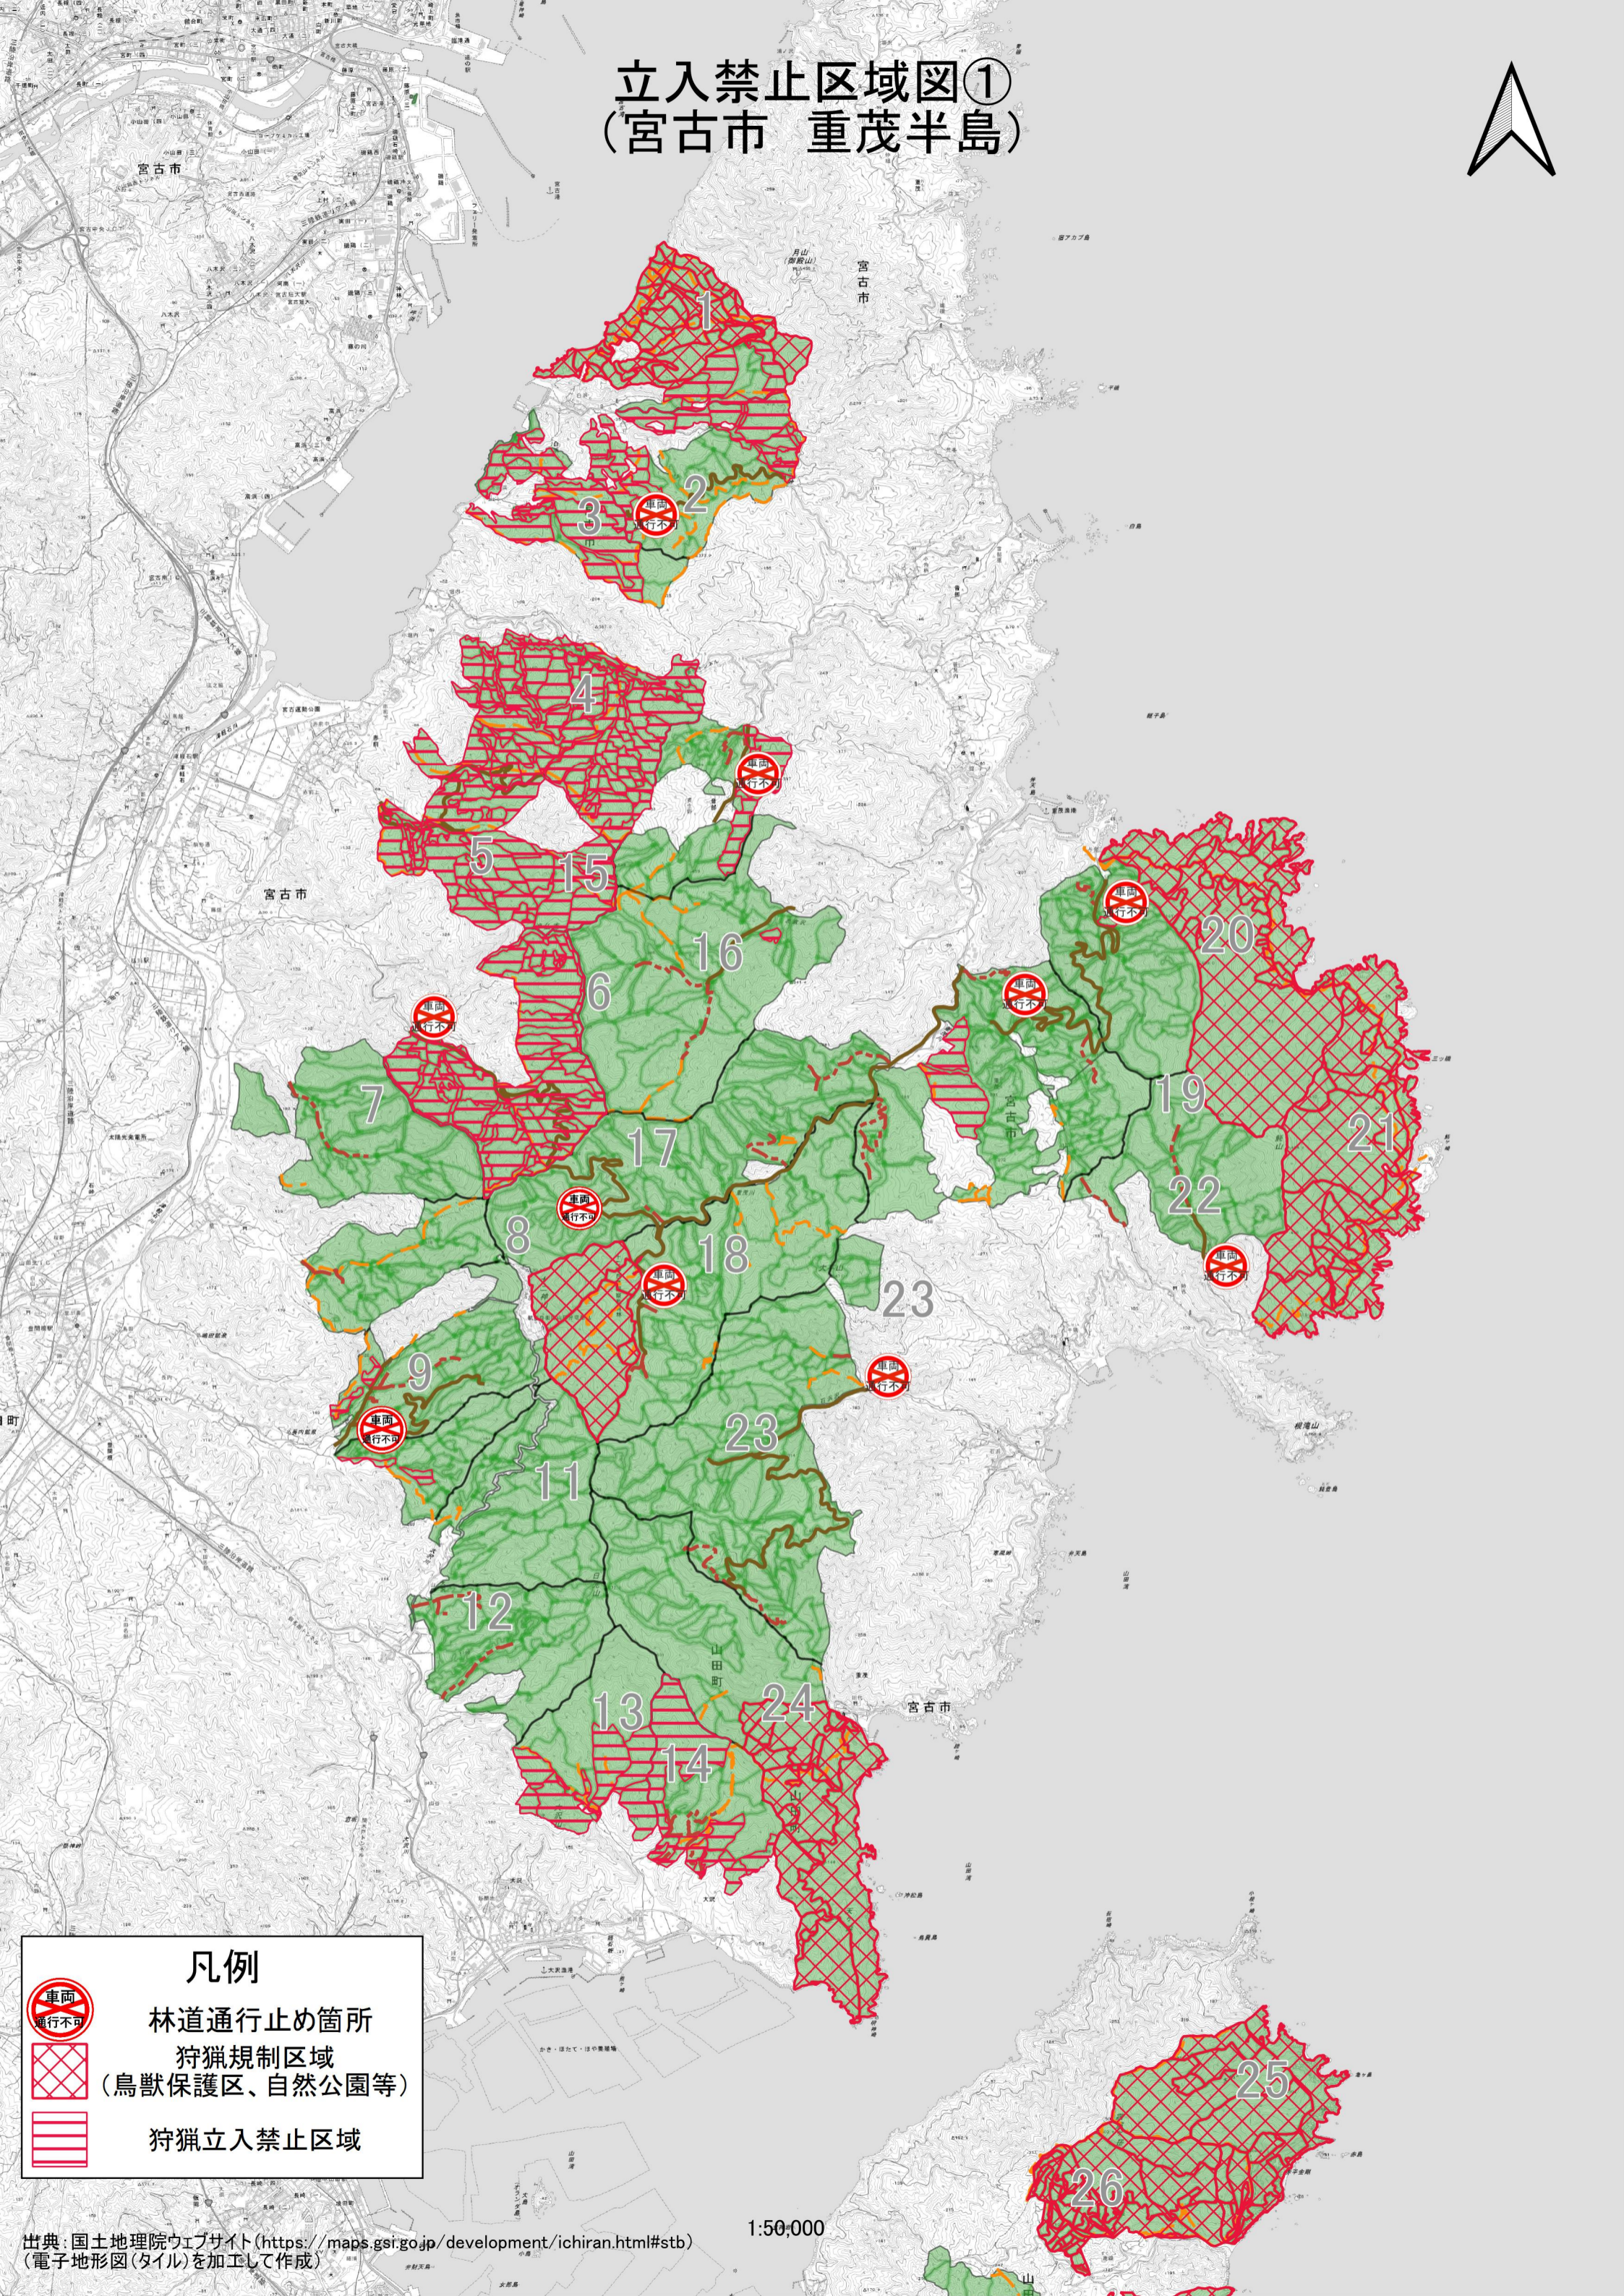

立入禁止区域図① (宮古市 重茂半島)

凡例

-  林道通行止め箇所
-  狩猟規制区域
(鳥獣保護区、自然公園等)
-  狩猟立入禁止区域