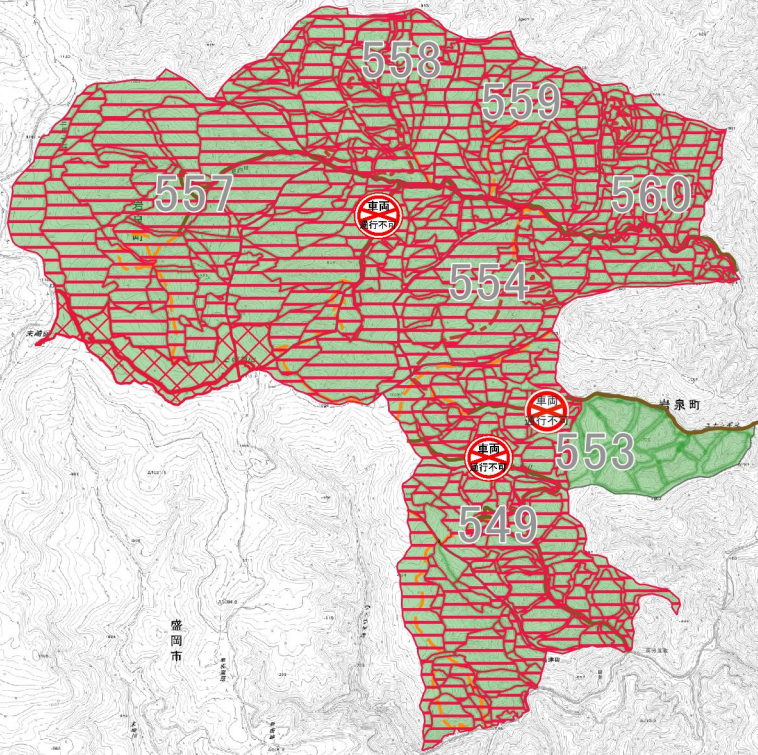

立入禁止区域図⑩ (岩泉町 早坂高原)

凡例

- 林道通行止め箇所
- 狩猟規制区域
(鳥獣保護区、自然公園等)
- 狩猟立入禁止区域