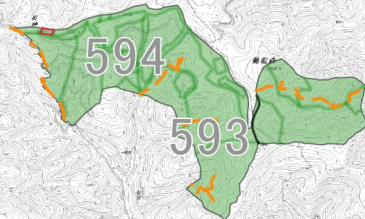

立入禁止区域図⑩ (岩泉町 早坂高原)

凡例

- 林道通行止め箇所
- 狩猟規制区域
(鳥獣保護区、自然公園等)
- 狩猟立入禁止区域