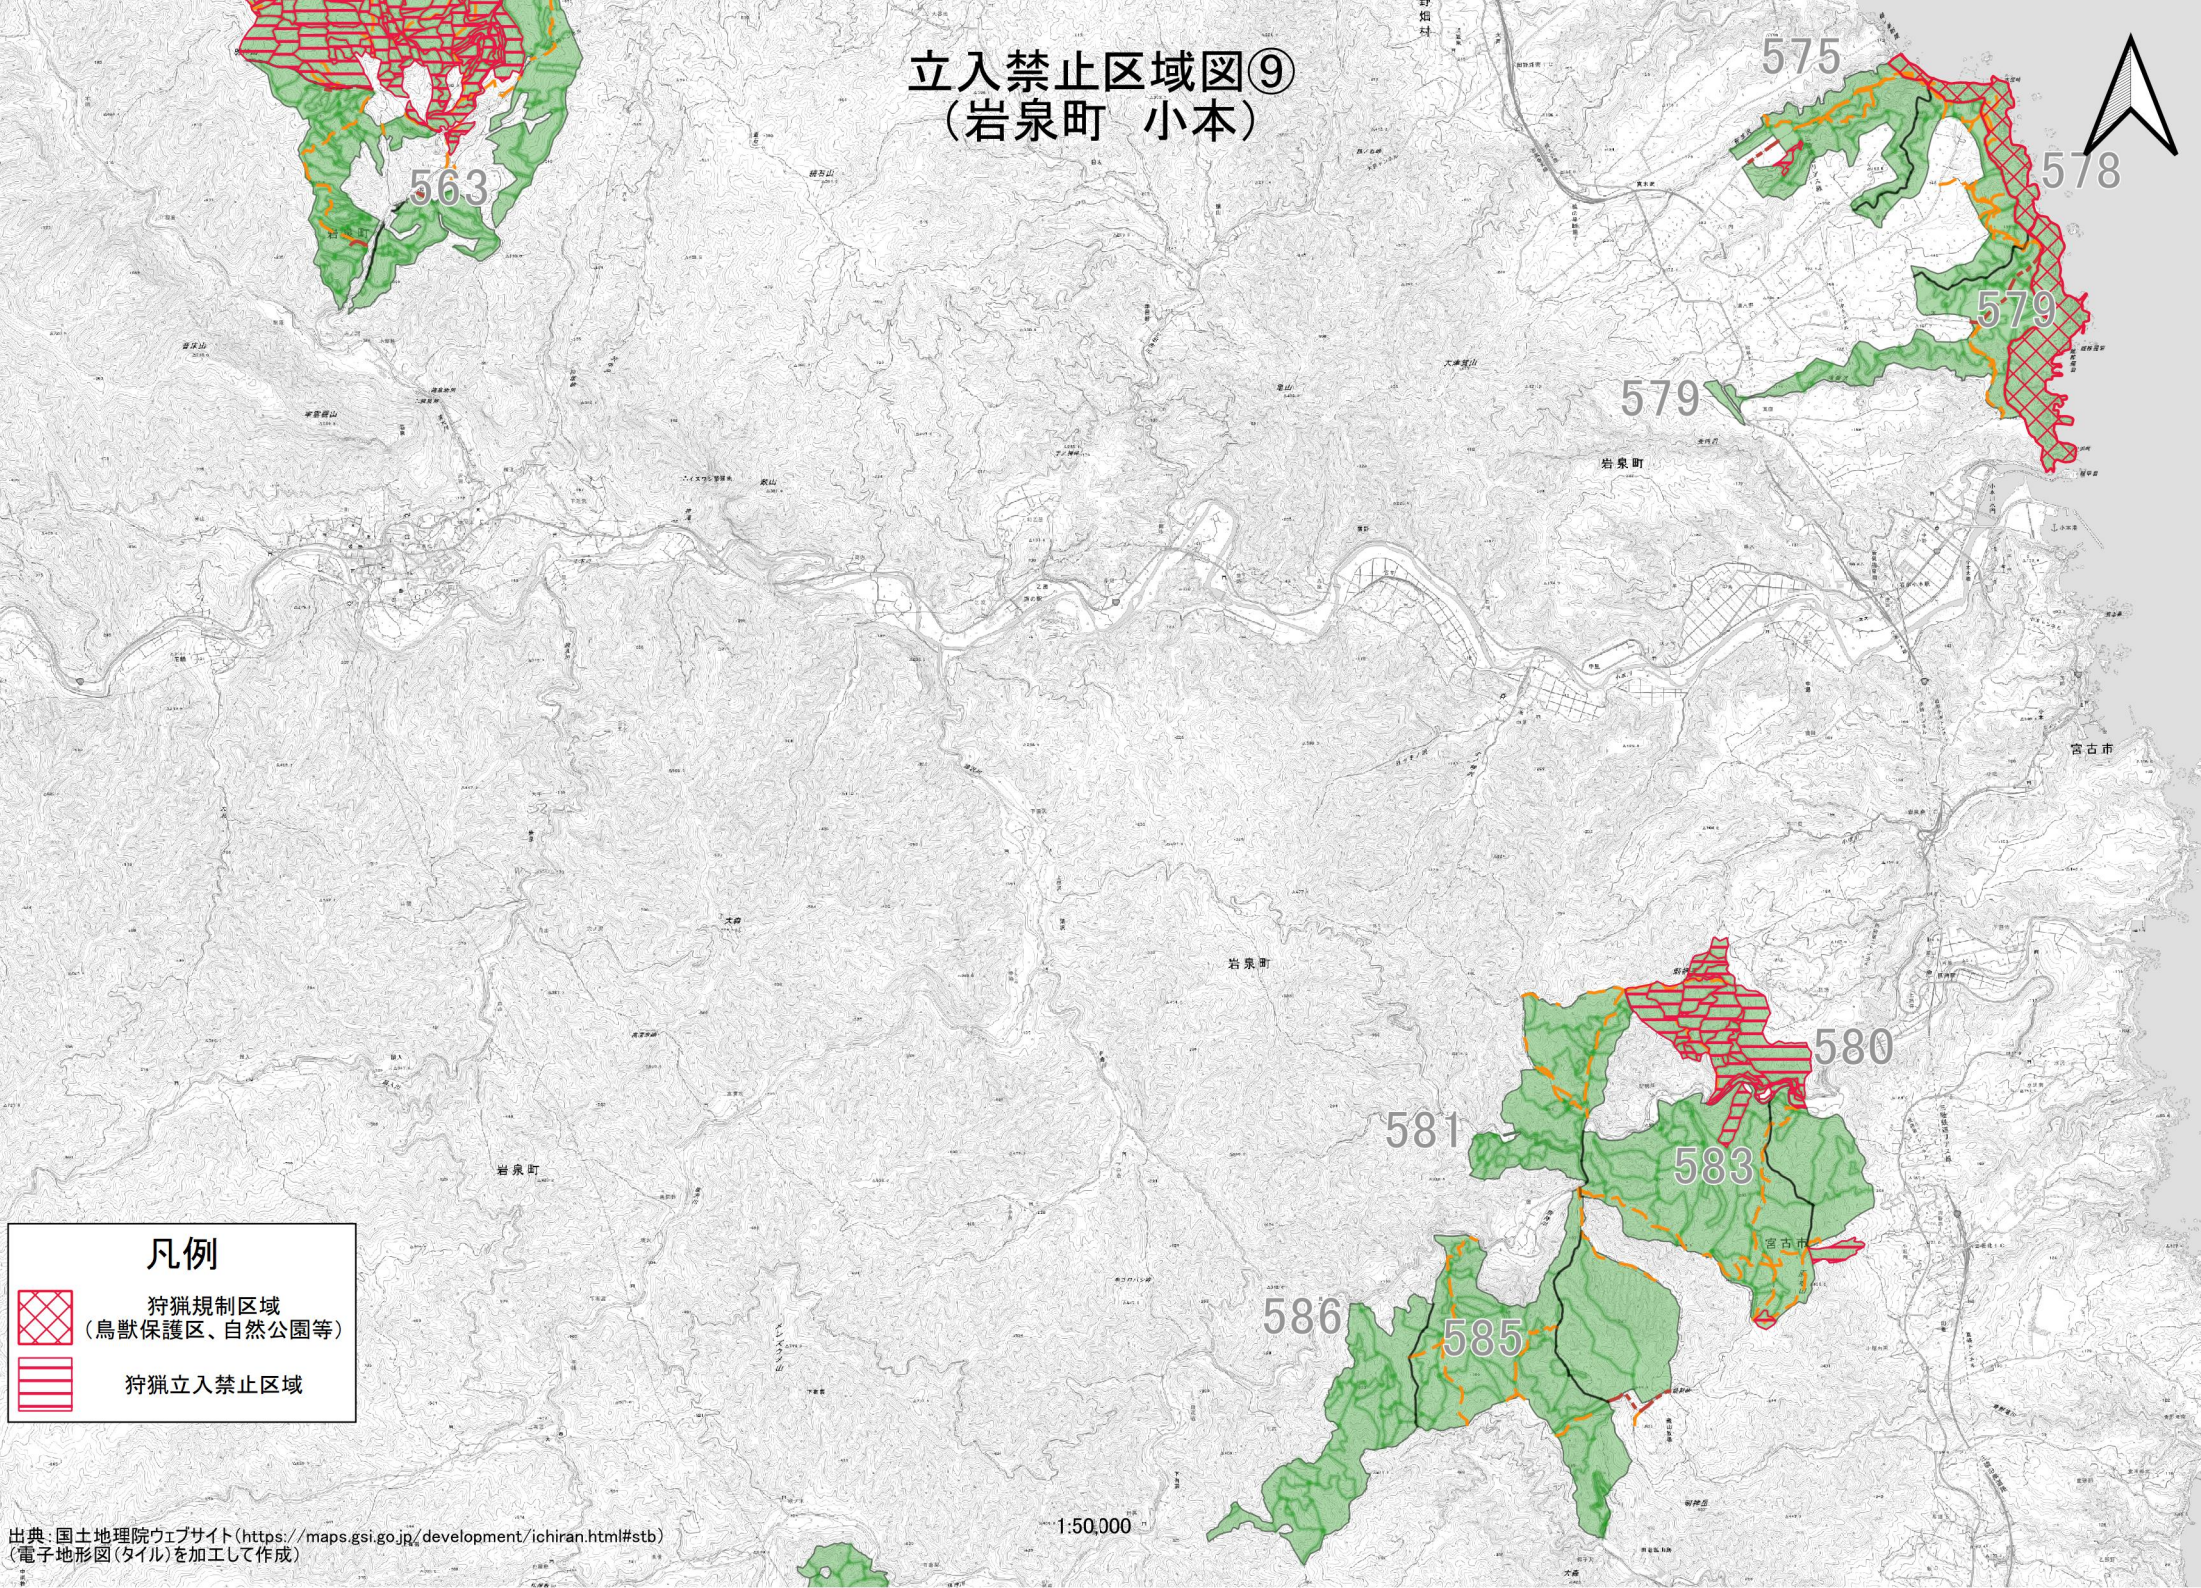

立入禁止区域図⑨ (岩泉町 小本)

凡例

-  狩猟規制区域
(鳥獣保護区、自然公園等)
-  狩猟立入禁止区域