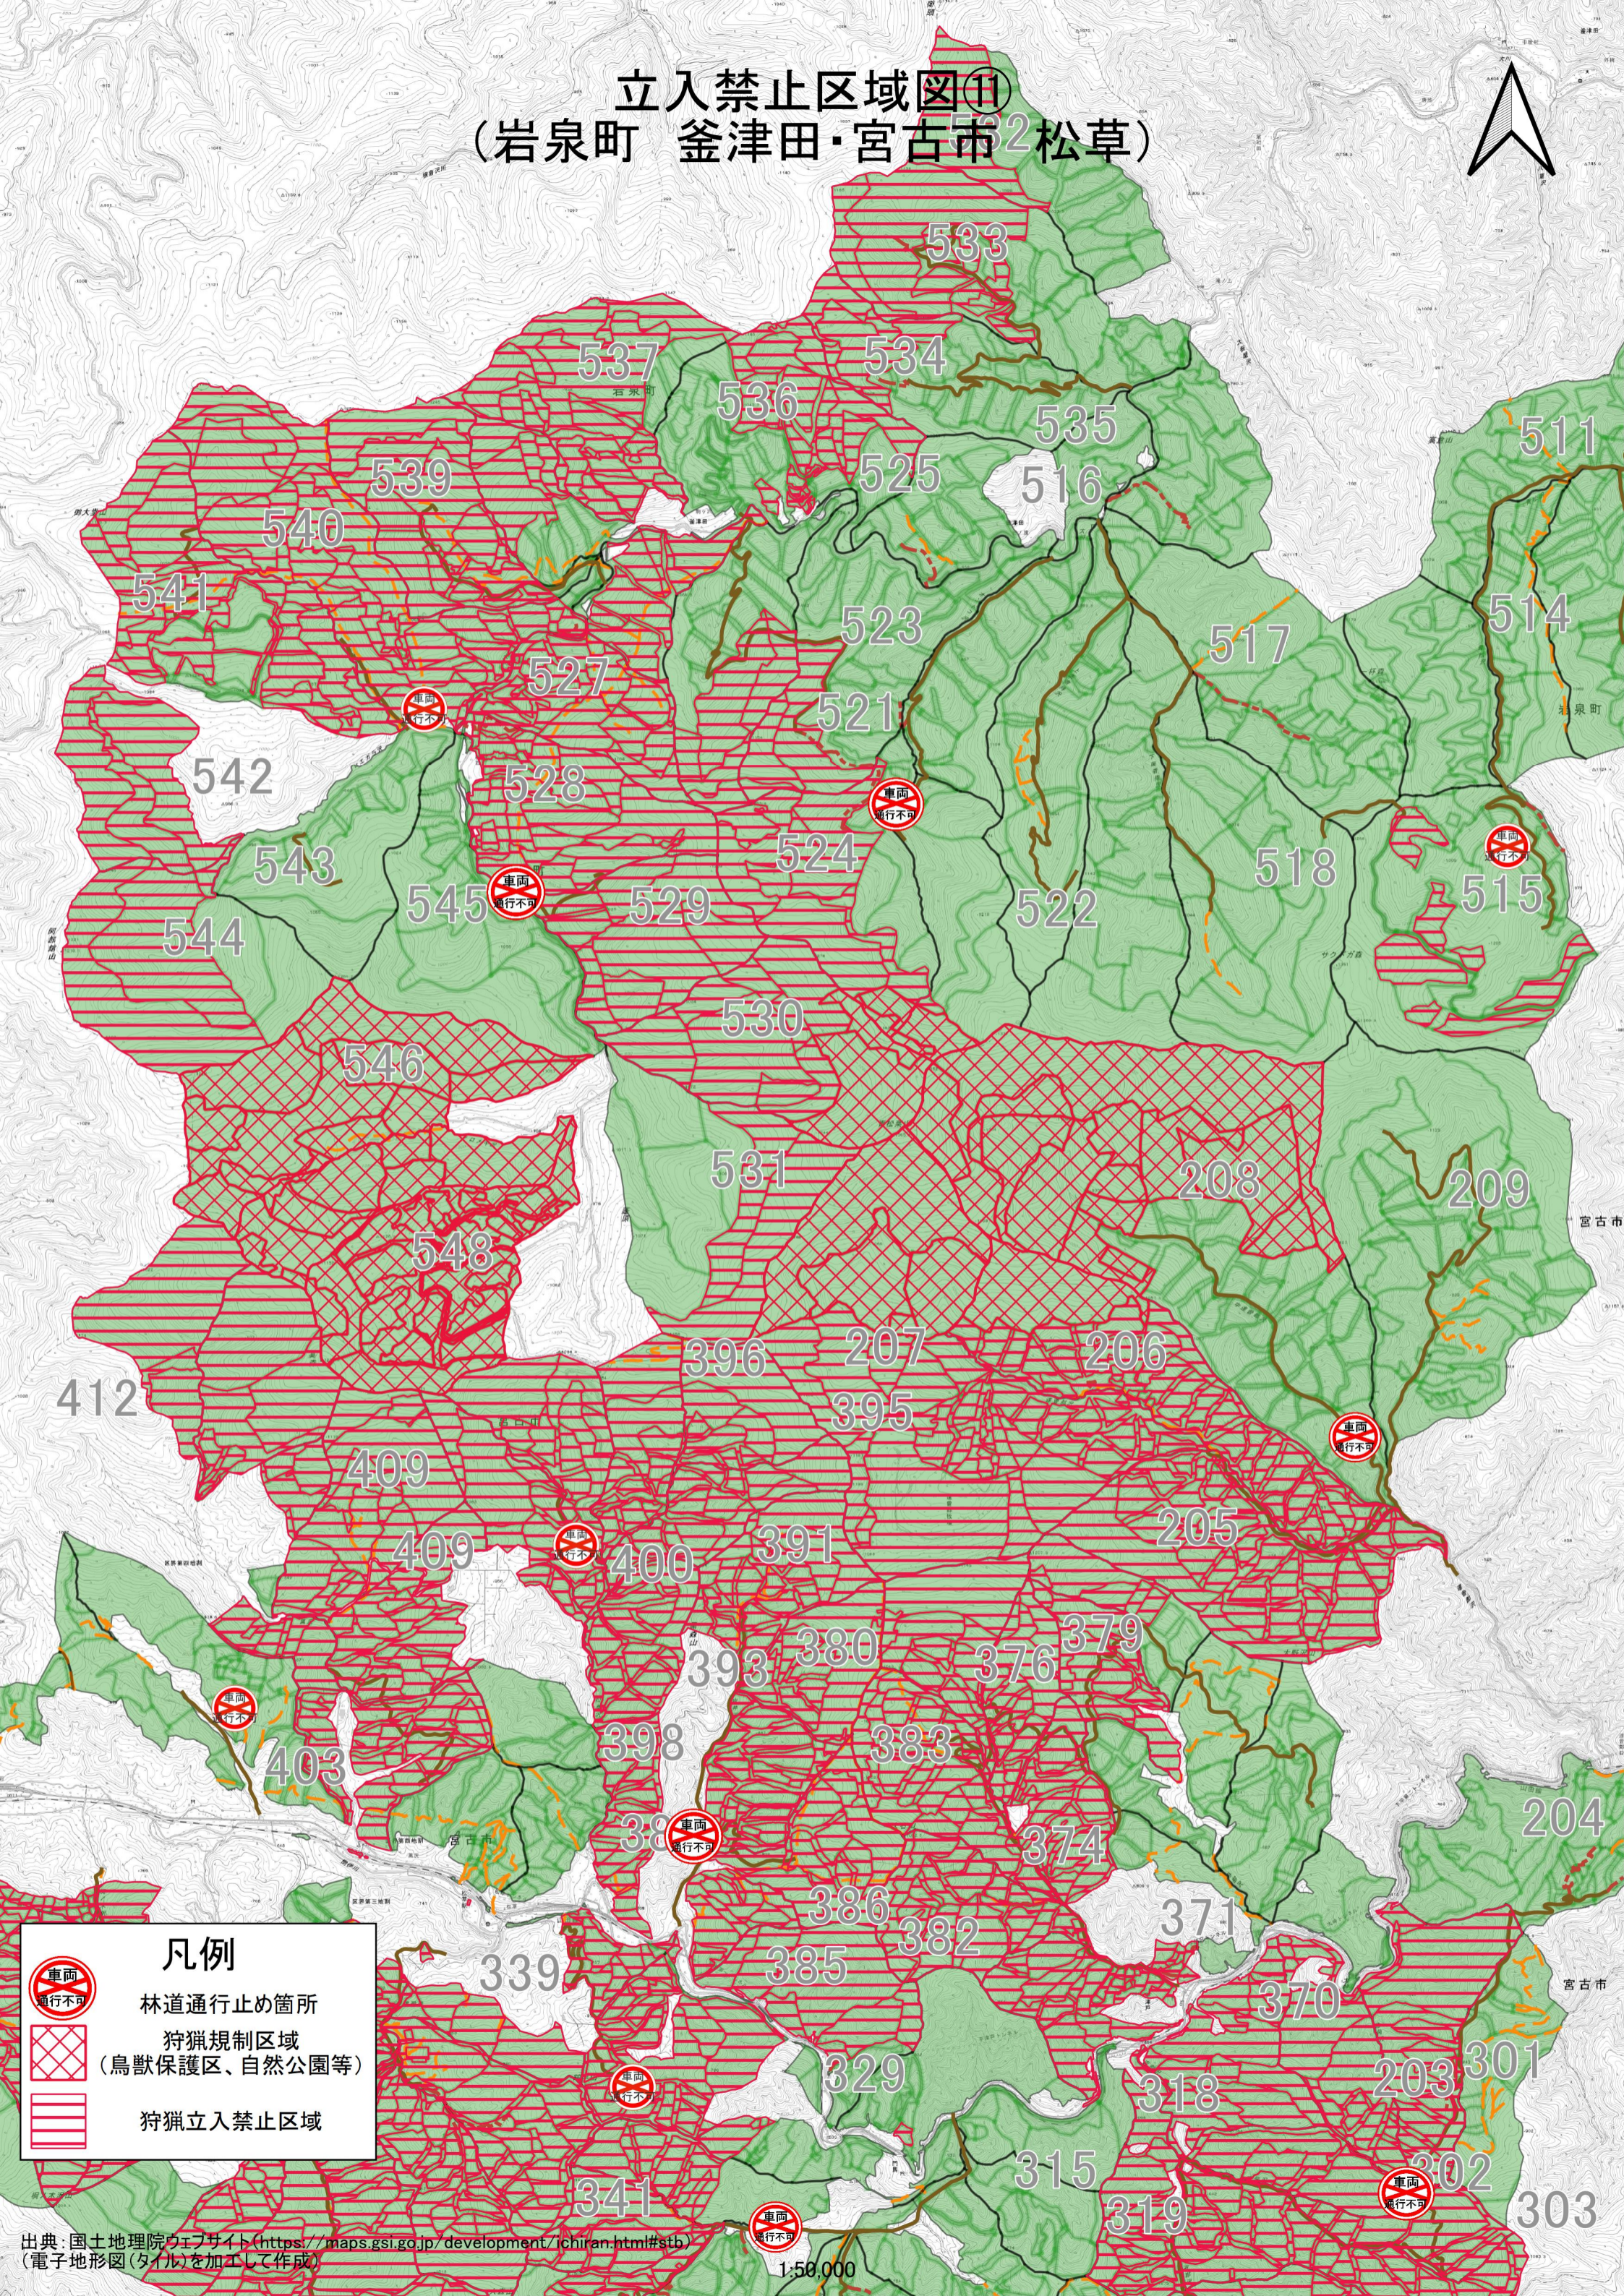

立入禁止区域図⑪ (岩泉町 釜津田・宮古市 2松草)

凡例

-  車両通行止め箇所
-  狩猟規制区域
(鳥獣保護区、自然公園等)
-  狩猟立入禁止区域