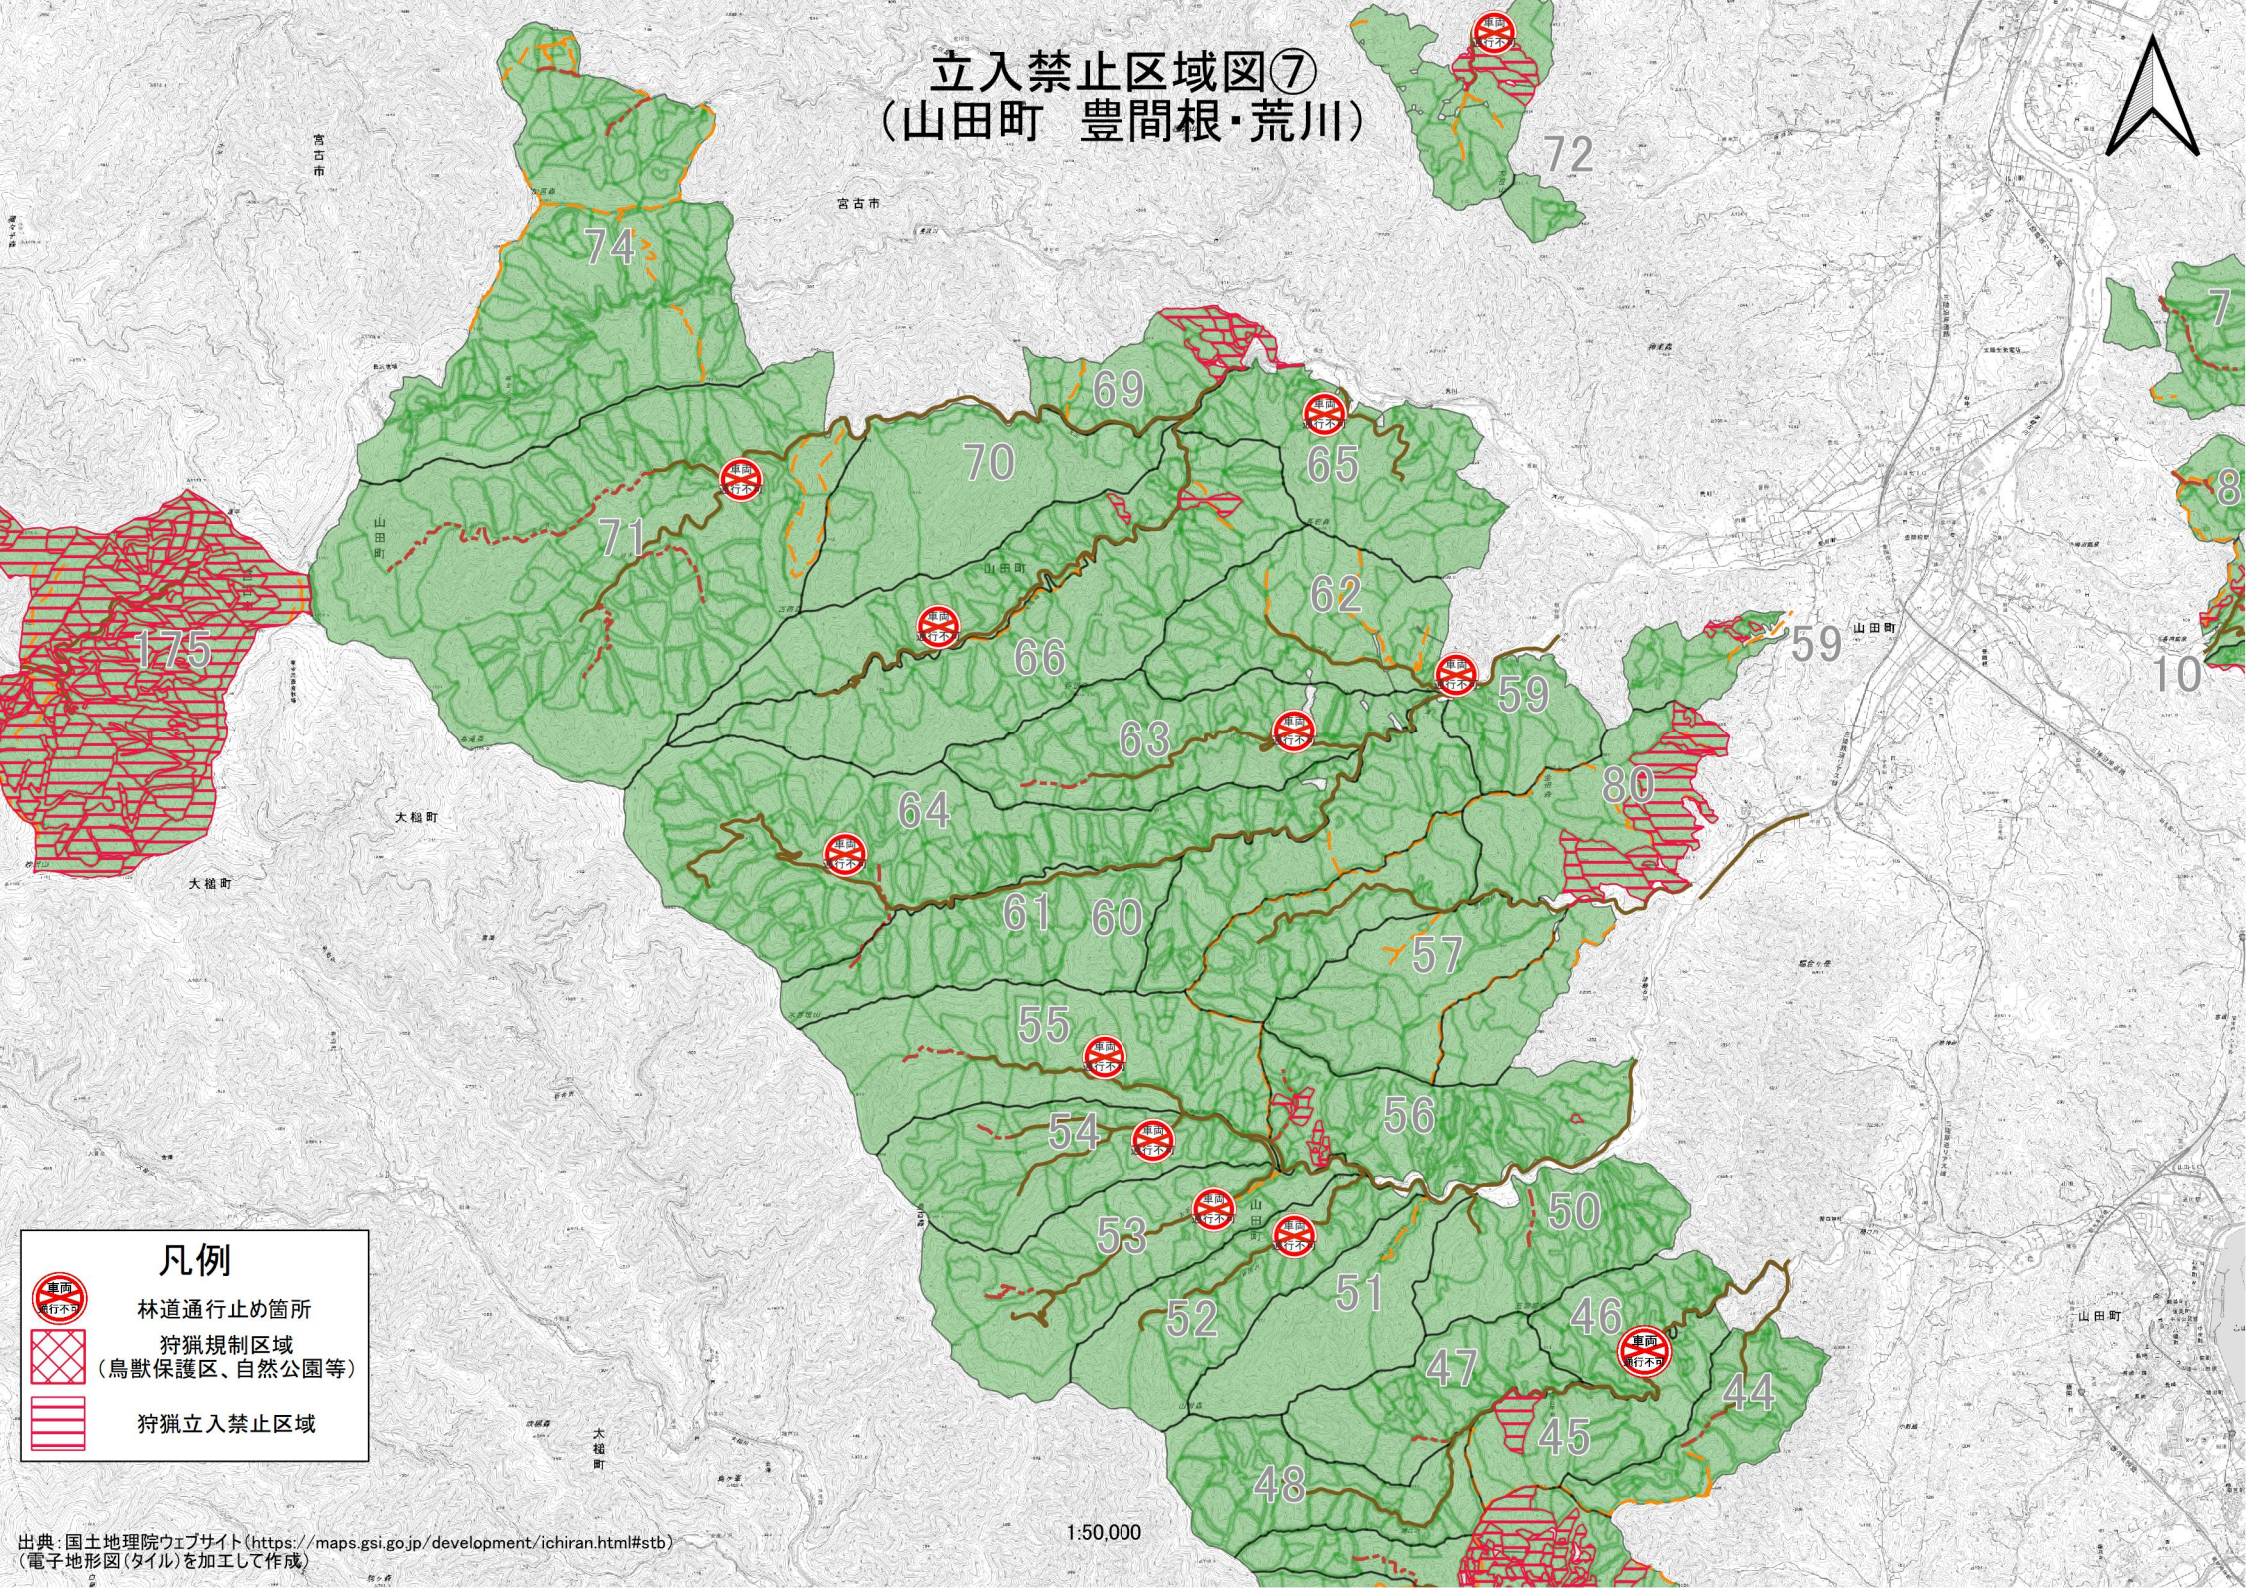

立入禁止区域図⑦ (山田町 豊間根・荒川)

- 凡例**
-  林道通行止め箇所
 -  狩猟規制区域
(鳥獣保護区、自然公園等)
 -  狩猟立入禁止区域