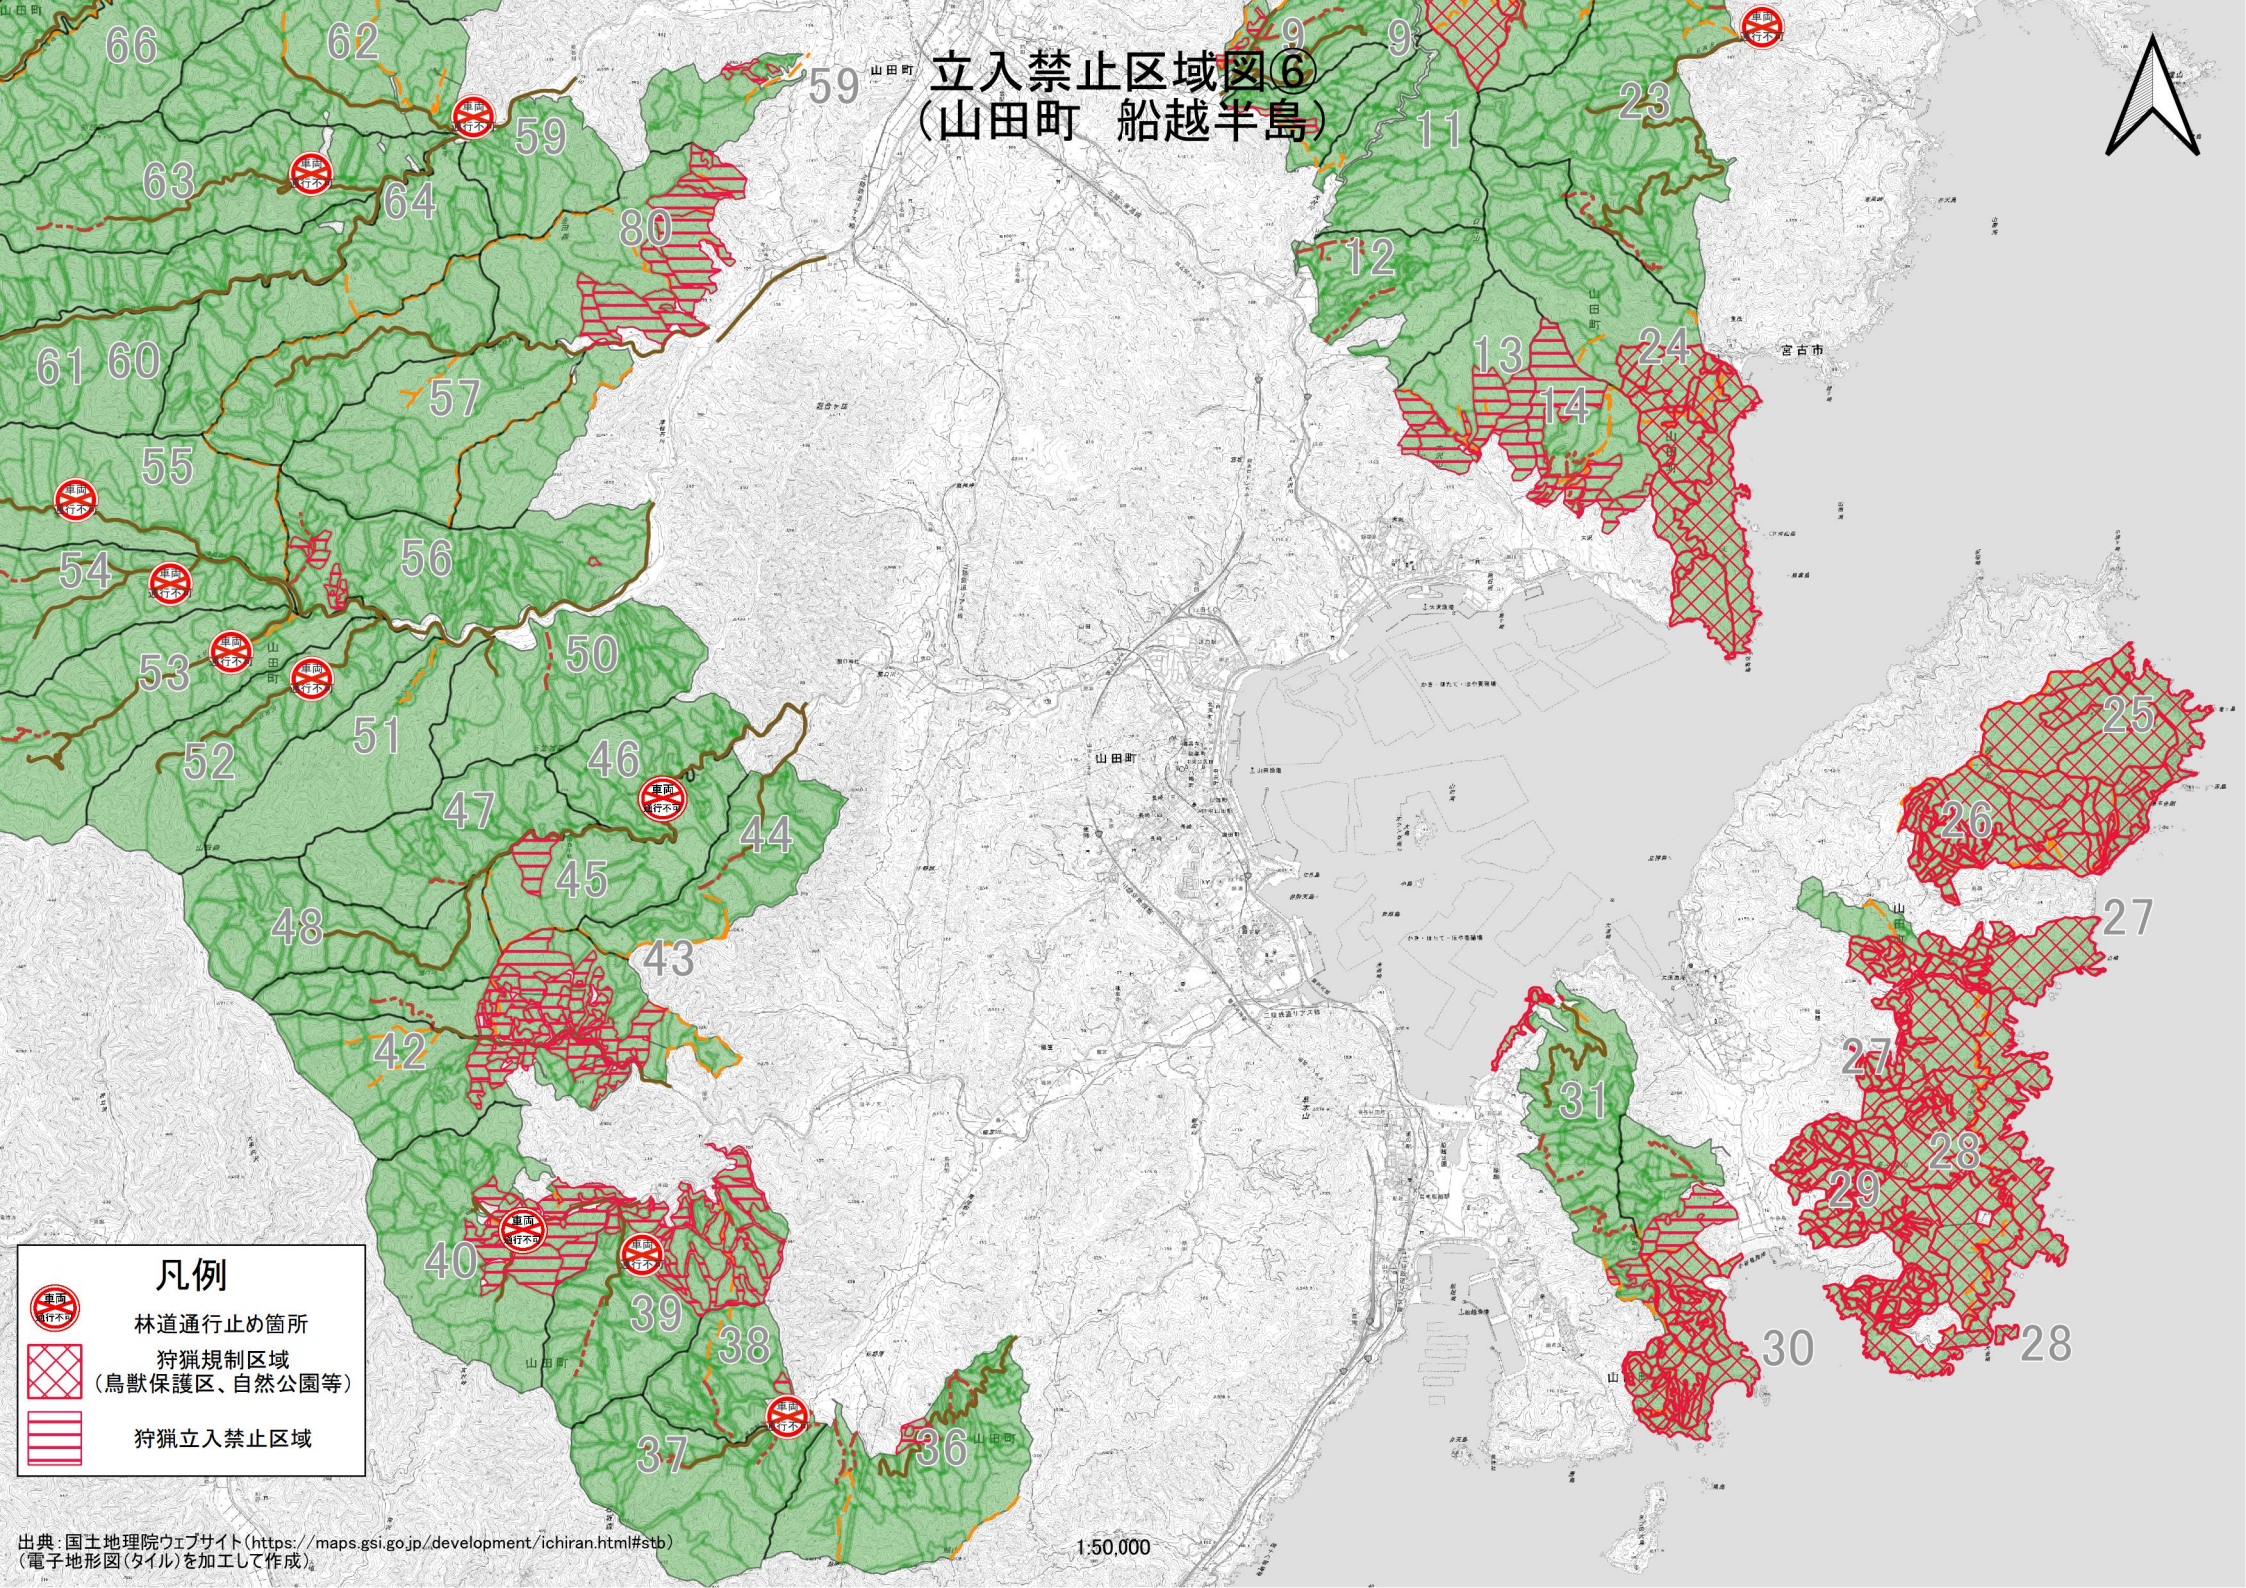

# 立入禁止区域図⑥ (山田町 船越半島)

**凡例**

-  林道通行止め箇所
-  狩猟規制区域  
(鳥獣保護区、自然公園等)
-  狩猟立入禁止区域