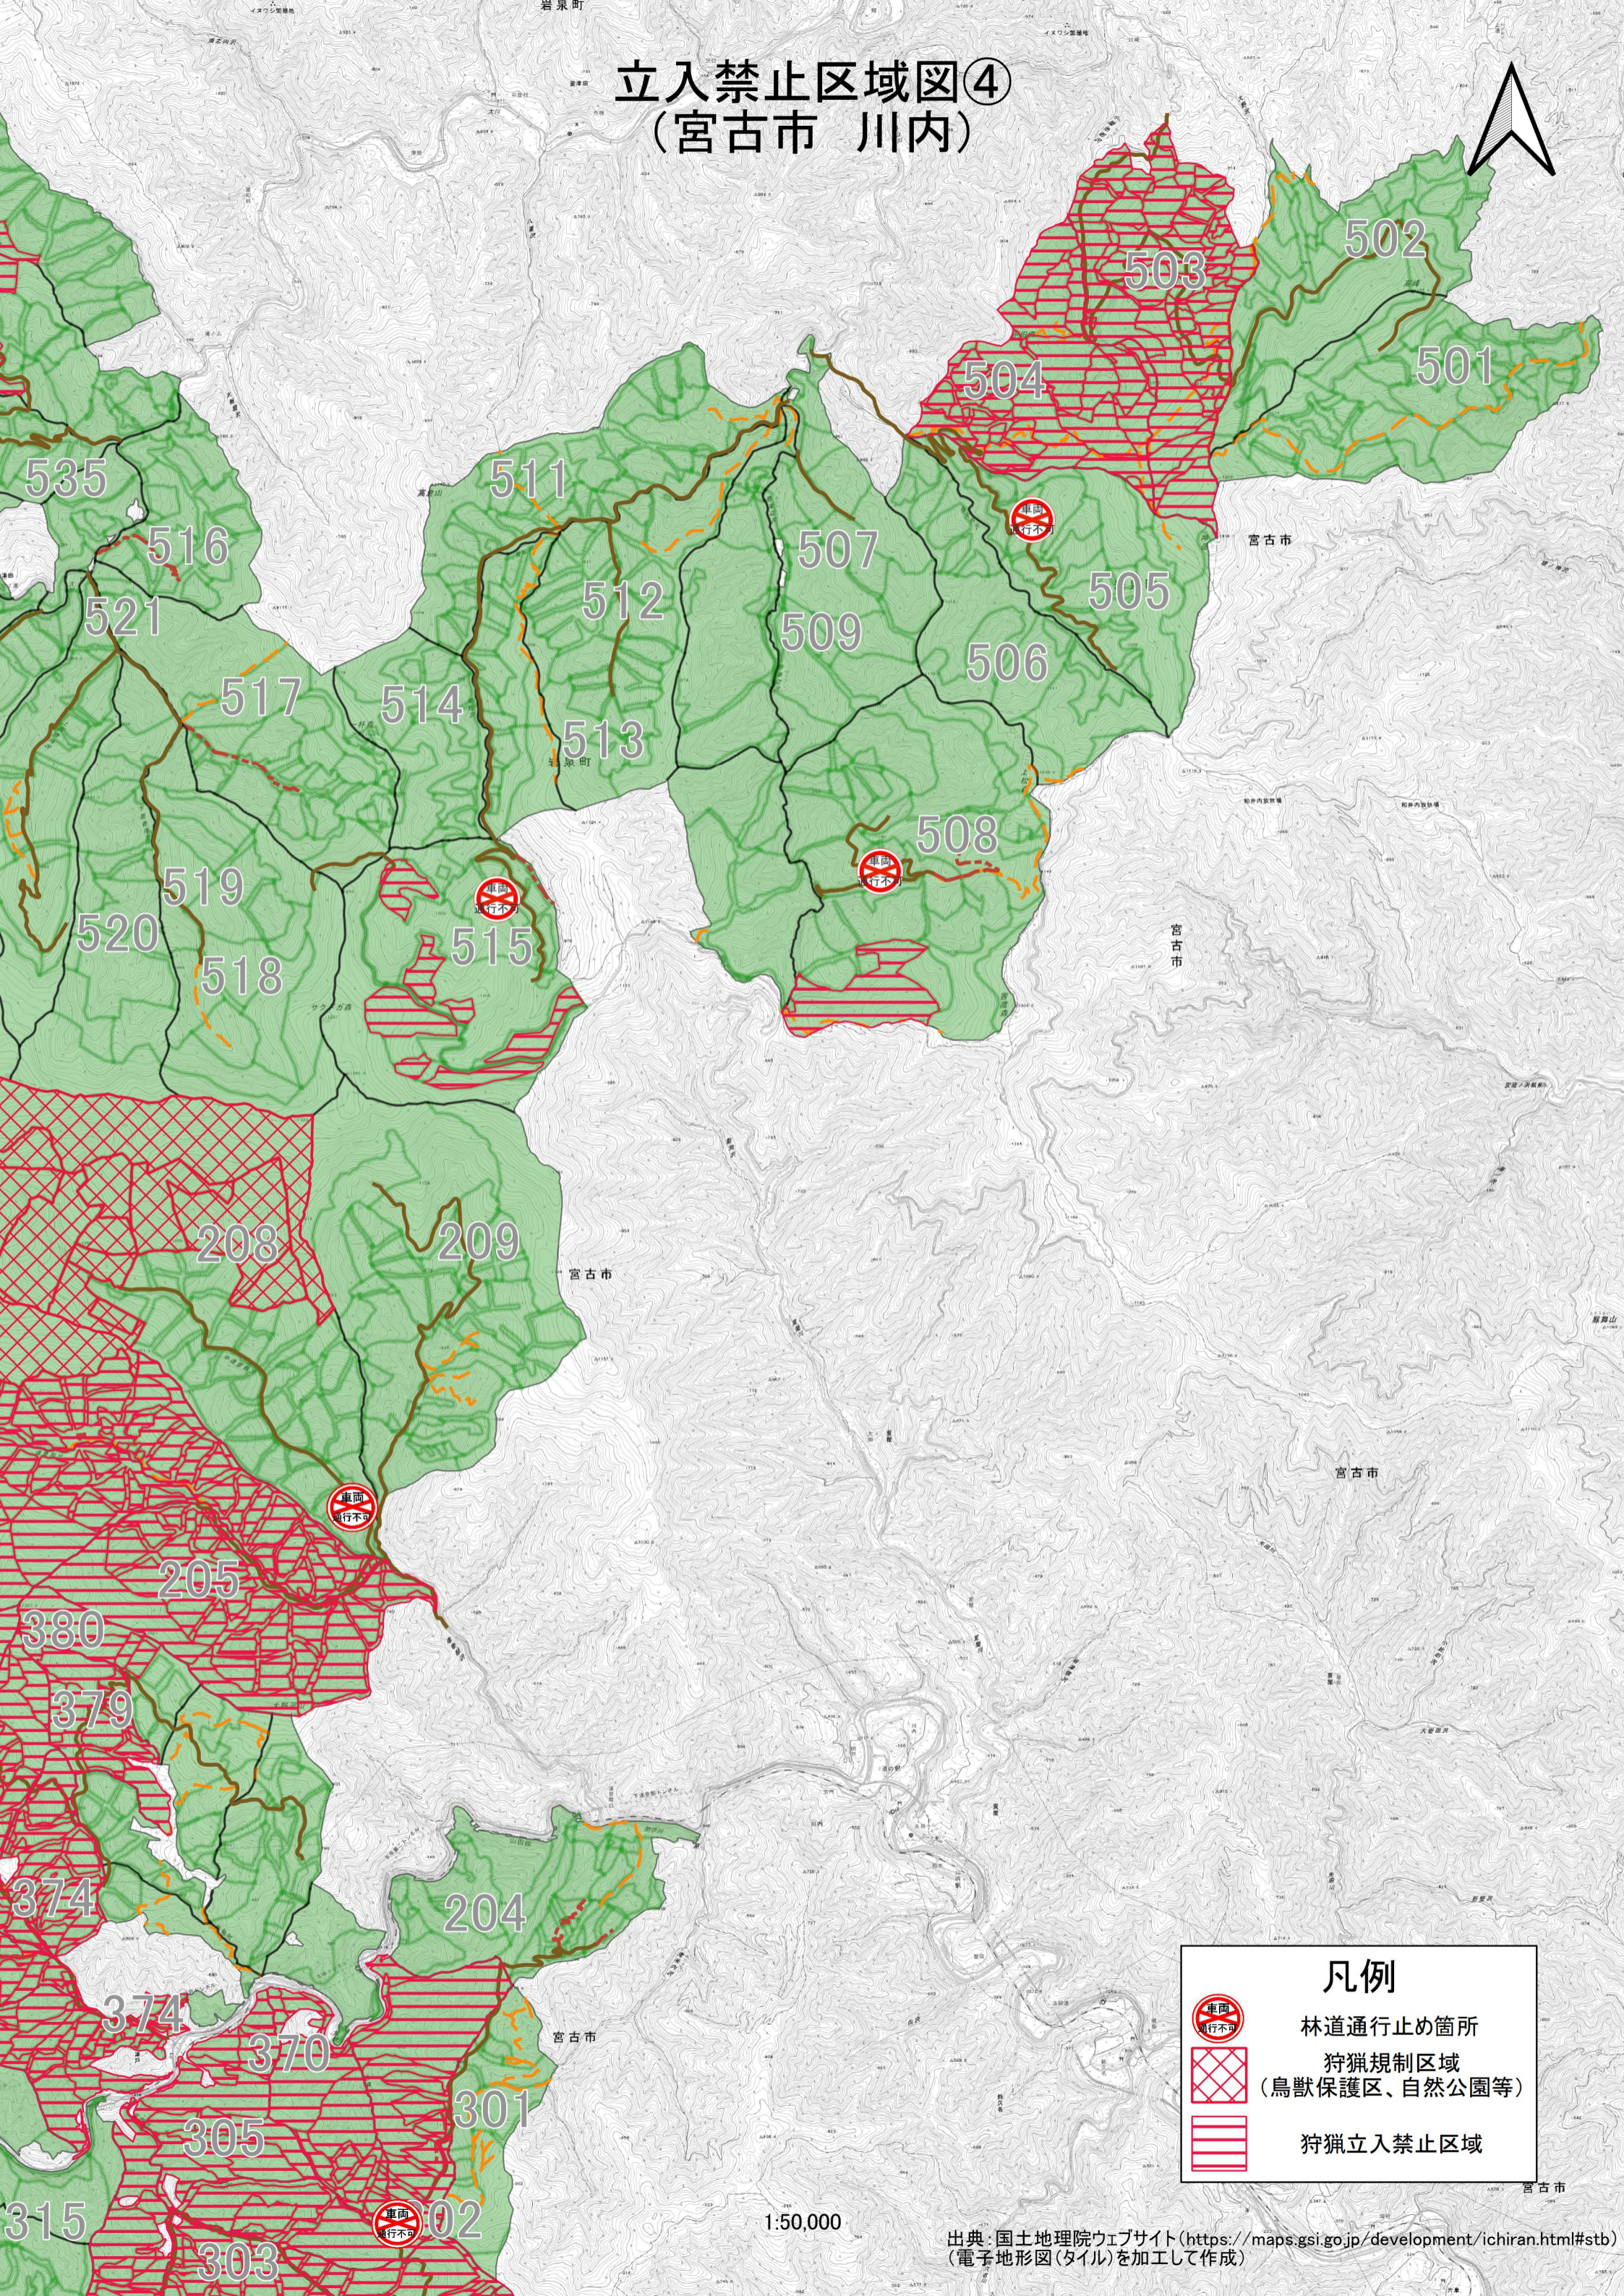

立入禁止区域図④ (宮古市 川内)

凡例

-  林道通行止め箇所
-  狩猟規制区域
(鳥獣保護区、自然公園等)
-  狩猟立入禁止区域

1:50,000

出典: 国土地理院ウェブサイト (<https://maps.gsi.go.jp/development/ichiran.html#stb>)
(電子地形図(タイル)を加工して作成)