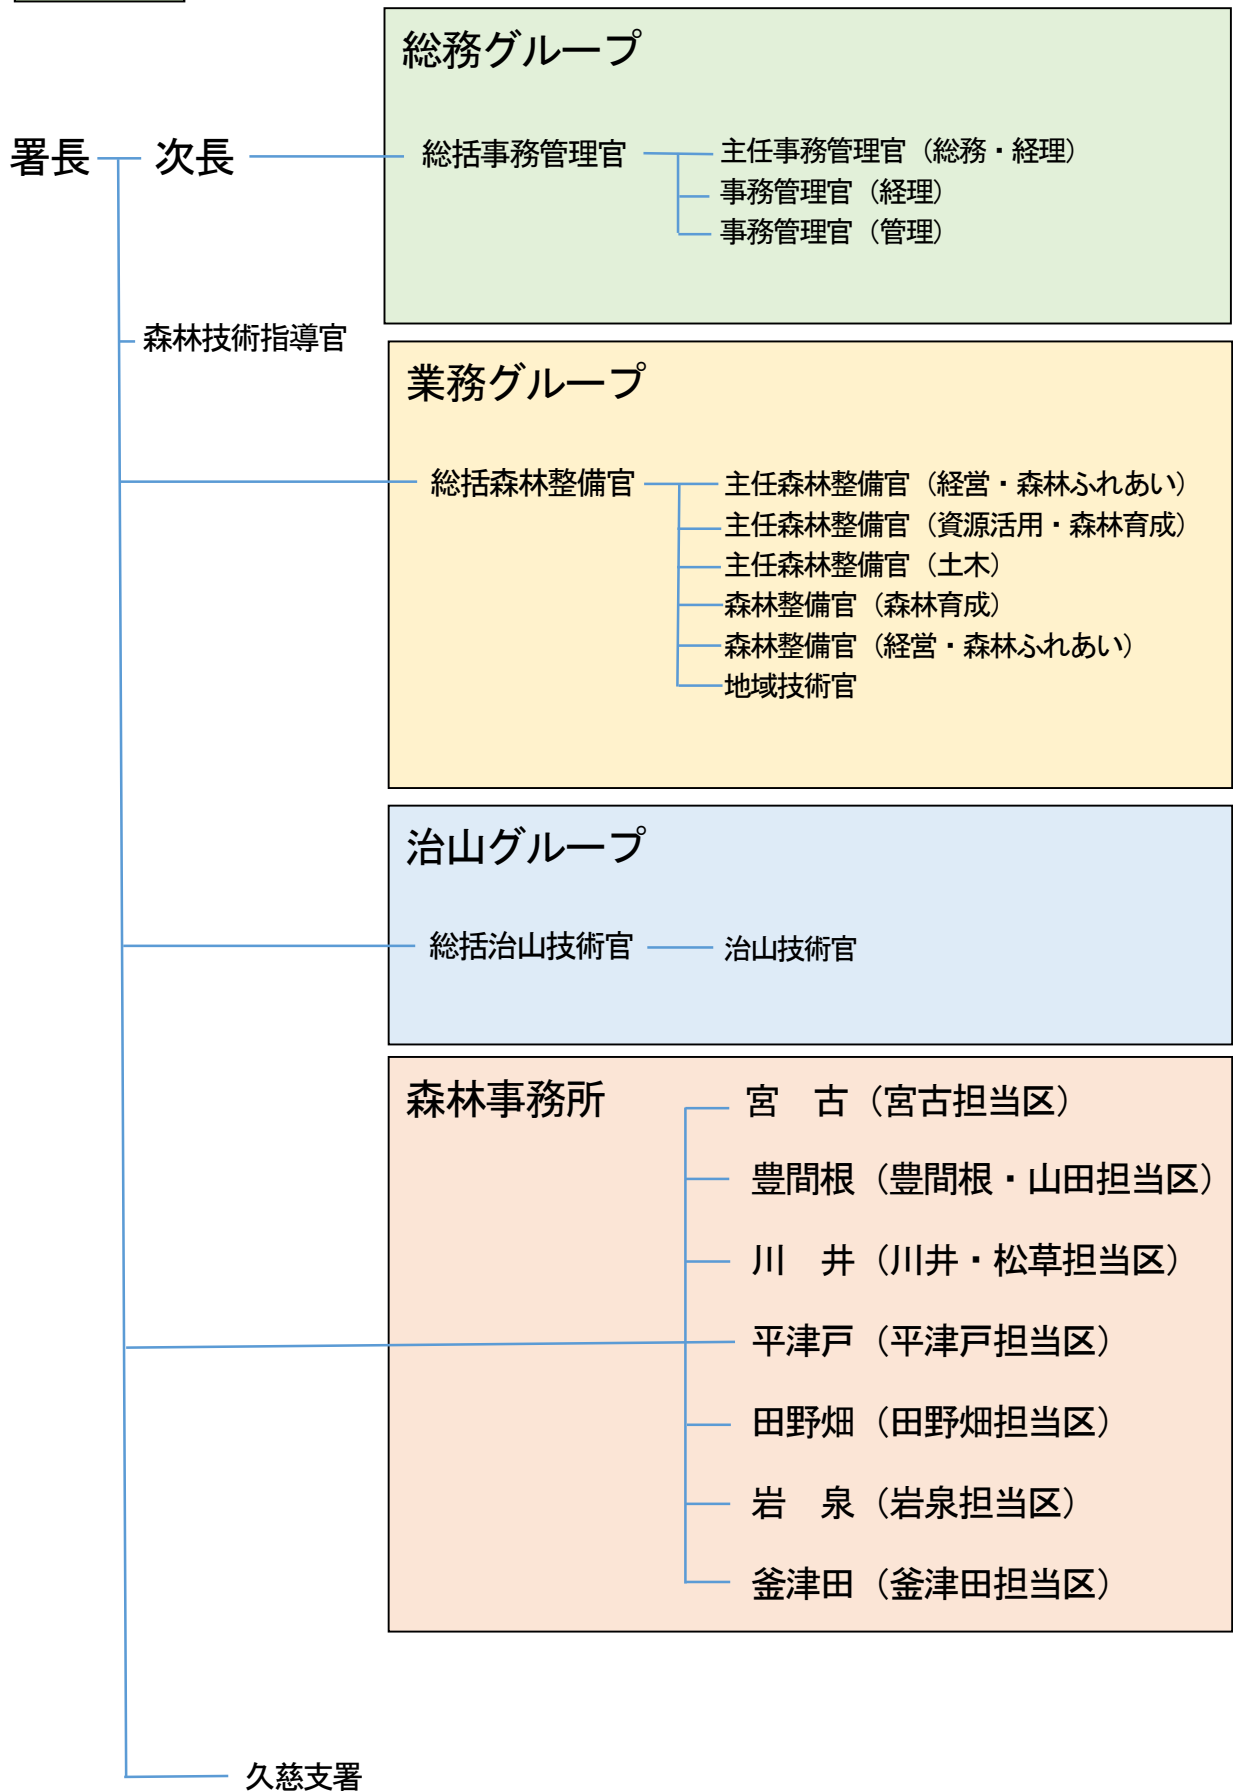

組織図

沿革（三陸北部森林管理署のあゆみ）

- 明治21年 岩手大林区署宮古派出所として開庁（現在の宮古市（旧新里村、旧田老町、旧川井村）、山田町を管轄）
- 明治28年 宮古小林区署と改称
- 大正13年 宮古営林署と改称（旧岩泉小林区署を分離し岩泉営林署を新設）
- 昭和7年 川井営林署を分離新設
- 昭和39年 庁舎新築
- 平成10年 川井営林署と統合し川井森林管理センターに改組
- 平成11年 組織の再編により三陸北部森林管理署となる。久慈・岩泉営林署を統合し、久慈支署、岩泉事務所に改組（久慈・閉伊川流域の国有林を管理経営）
- 平成13年 岩泉事務所を廃止し統合
- 平成16年 川井森林管理センターを廃止し統合
- 平成23年 東日本大震災の津波により森林管理署庁舎及び宮古・山田森林事務所並び公務員宿舍が全壊宮古市川井に本署仮庁舎を設置
- 平成26年 宮古市磯鷄石崎に新庁舎完成現在に至る

※三陸北部署は宮古市・山田町・田野畑村・岩泉町の一部を管轄しています。