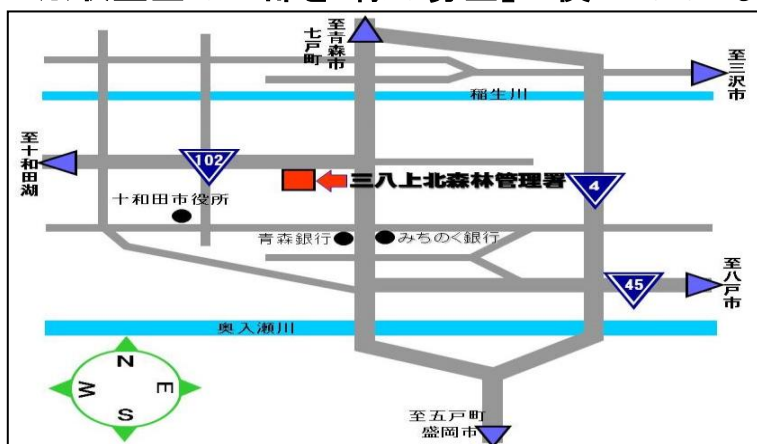

日本の緑・国有林

もり 山の日制定記念2016 森林の恵みの環境祭

～守ろう地球、創ろう共生社会～

日時：平成28年5月28日(土)
午前10時00分～午後3時00分まで
会場：三八上北森林管理署 構内

● アートの森

『樹書展』

(三本木高校附属中学校の生徒さんの書道アート展示)

『森林の写真展』・『チェーンソーアート実演PM12:30』

● 『森と音楽の共演』(三本木高校附属中学校吹奏楽部)

● 山遊びスタンプラリー 全てクリアで景品をゲット！！

『山あそび？与作切り勝負？積み木タワー？

アート？釣り堀？カーリング？！』

● バードコールにチャレンジ！

● 林業、土木、ガーデン、提案展示、林産材・木炭販売

● まな板のカナ掛け ご自宅のまな板を削ります！！

● ペレットストーブ、林業機械等展示及び販売

● 春の山取り山菜等の販売 **新鮮・格安！**

● たべる春を堪能

特製手づくり鍋料理 …… (**無料！** 限定200杯)

手作りそば餅 焼きたて販売もあります。

● シイタケ植菌 君だけのシイタケを育ててみよう！

※収益金の一部を「緑の募金」に役立てています。

※なお、イベントの内容については、変更になる場合がありますのでご容赦ください。

主催：東北森林管理局三八上北森林管理署

十和田市緑化推進委員会

後援：上北地域県民局地域農林水産部・十和田市

お問い合わせ 三八上北森林管理署 電話 0176-23-3551

上北森林組合 電話 0176-72-3111