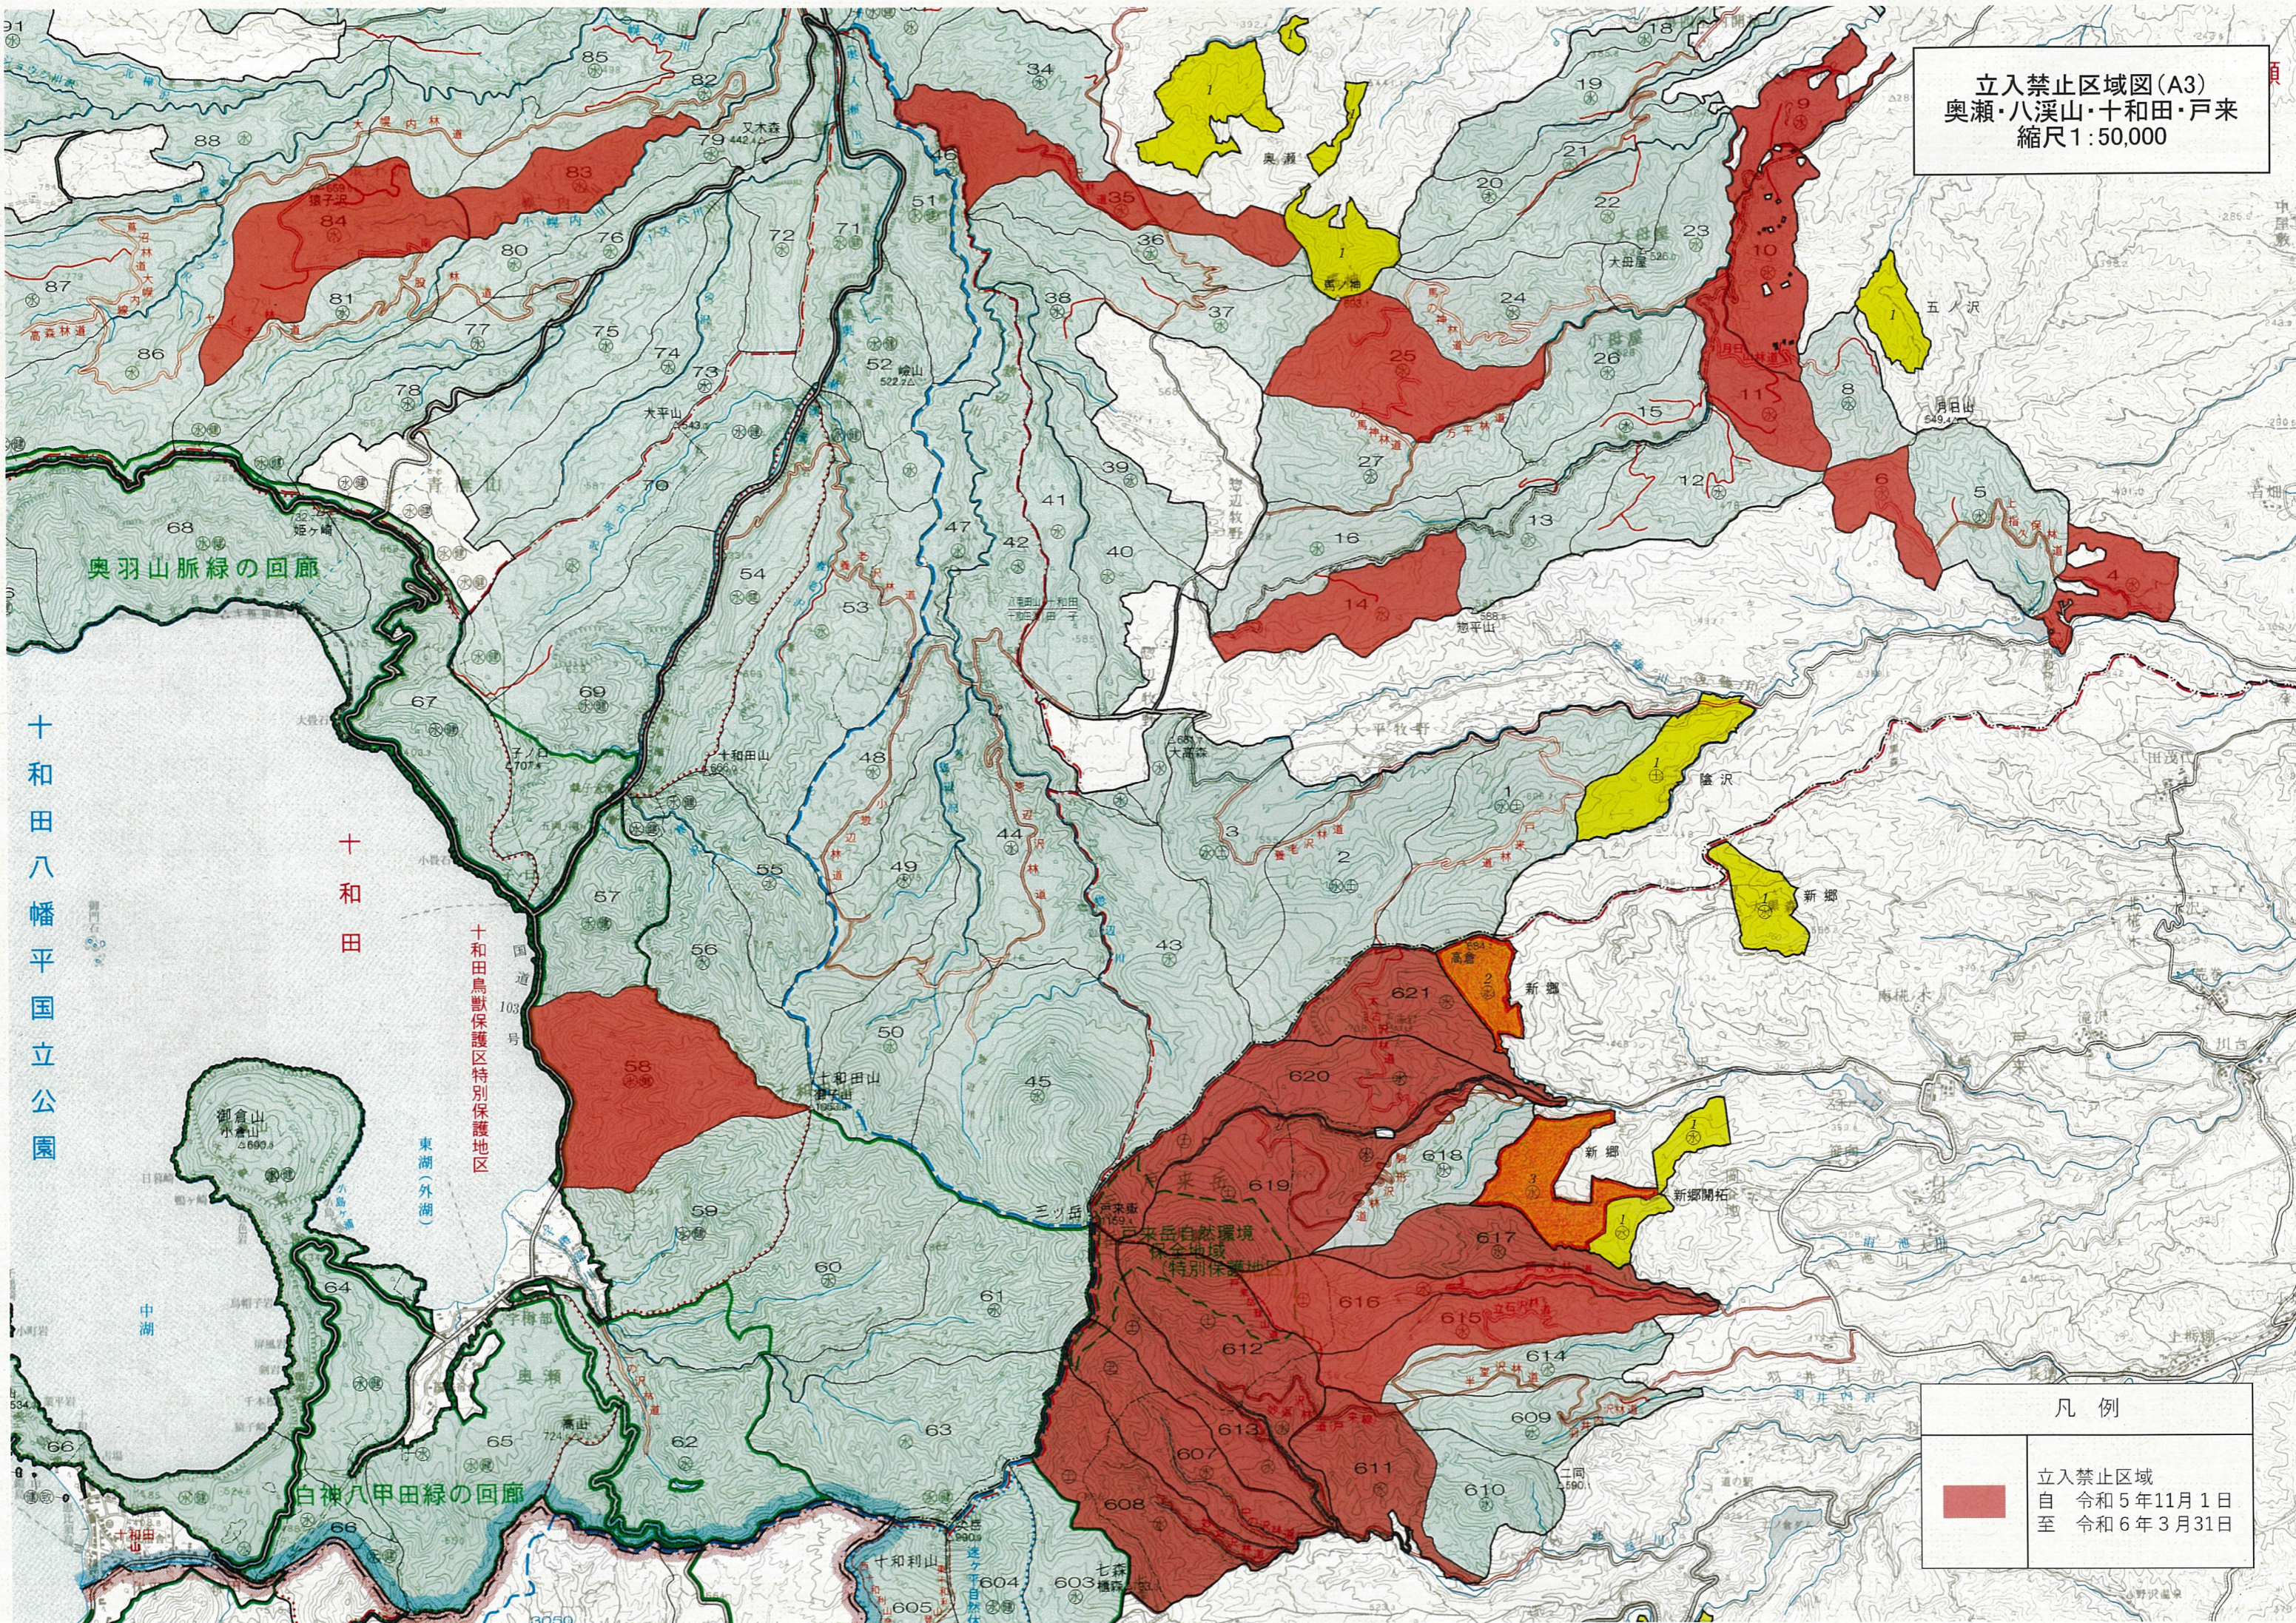

立入禁止区域図(A3)
 奥瀬・八溪山・十和田・戸来
 縮尺1:50,000

凡例	
	立入禁止区域
	自 令和5年11月1日
	至 令和6年3月31日

立入禁止区域図(A3)
法量・八溪山・奥瀬
縮尺1:50,000

凡例	
	立入禁止区域 自 令和5年11月1日 至 令和6年3月31日

青森県
青森市

高川

八溪山

法量

八甲田山森林生物遺伝資源保存林

十和田鳥獣保護区特別保護地区

萬沼自然観察教育林