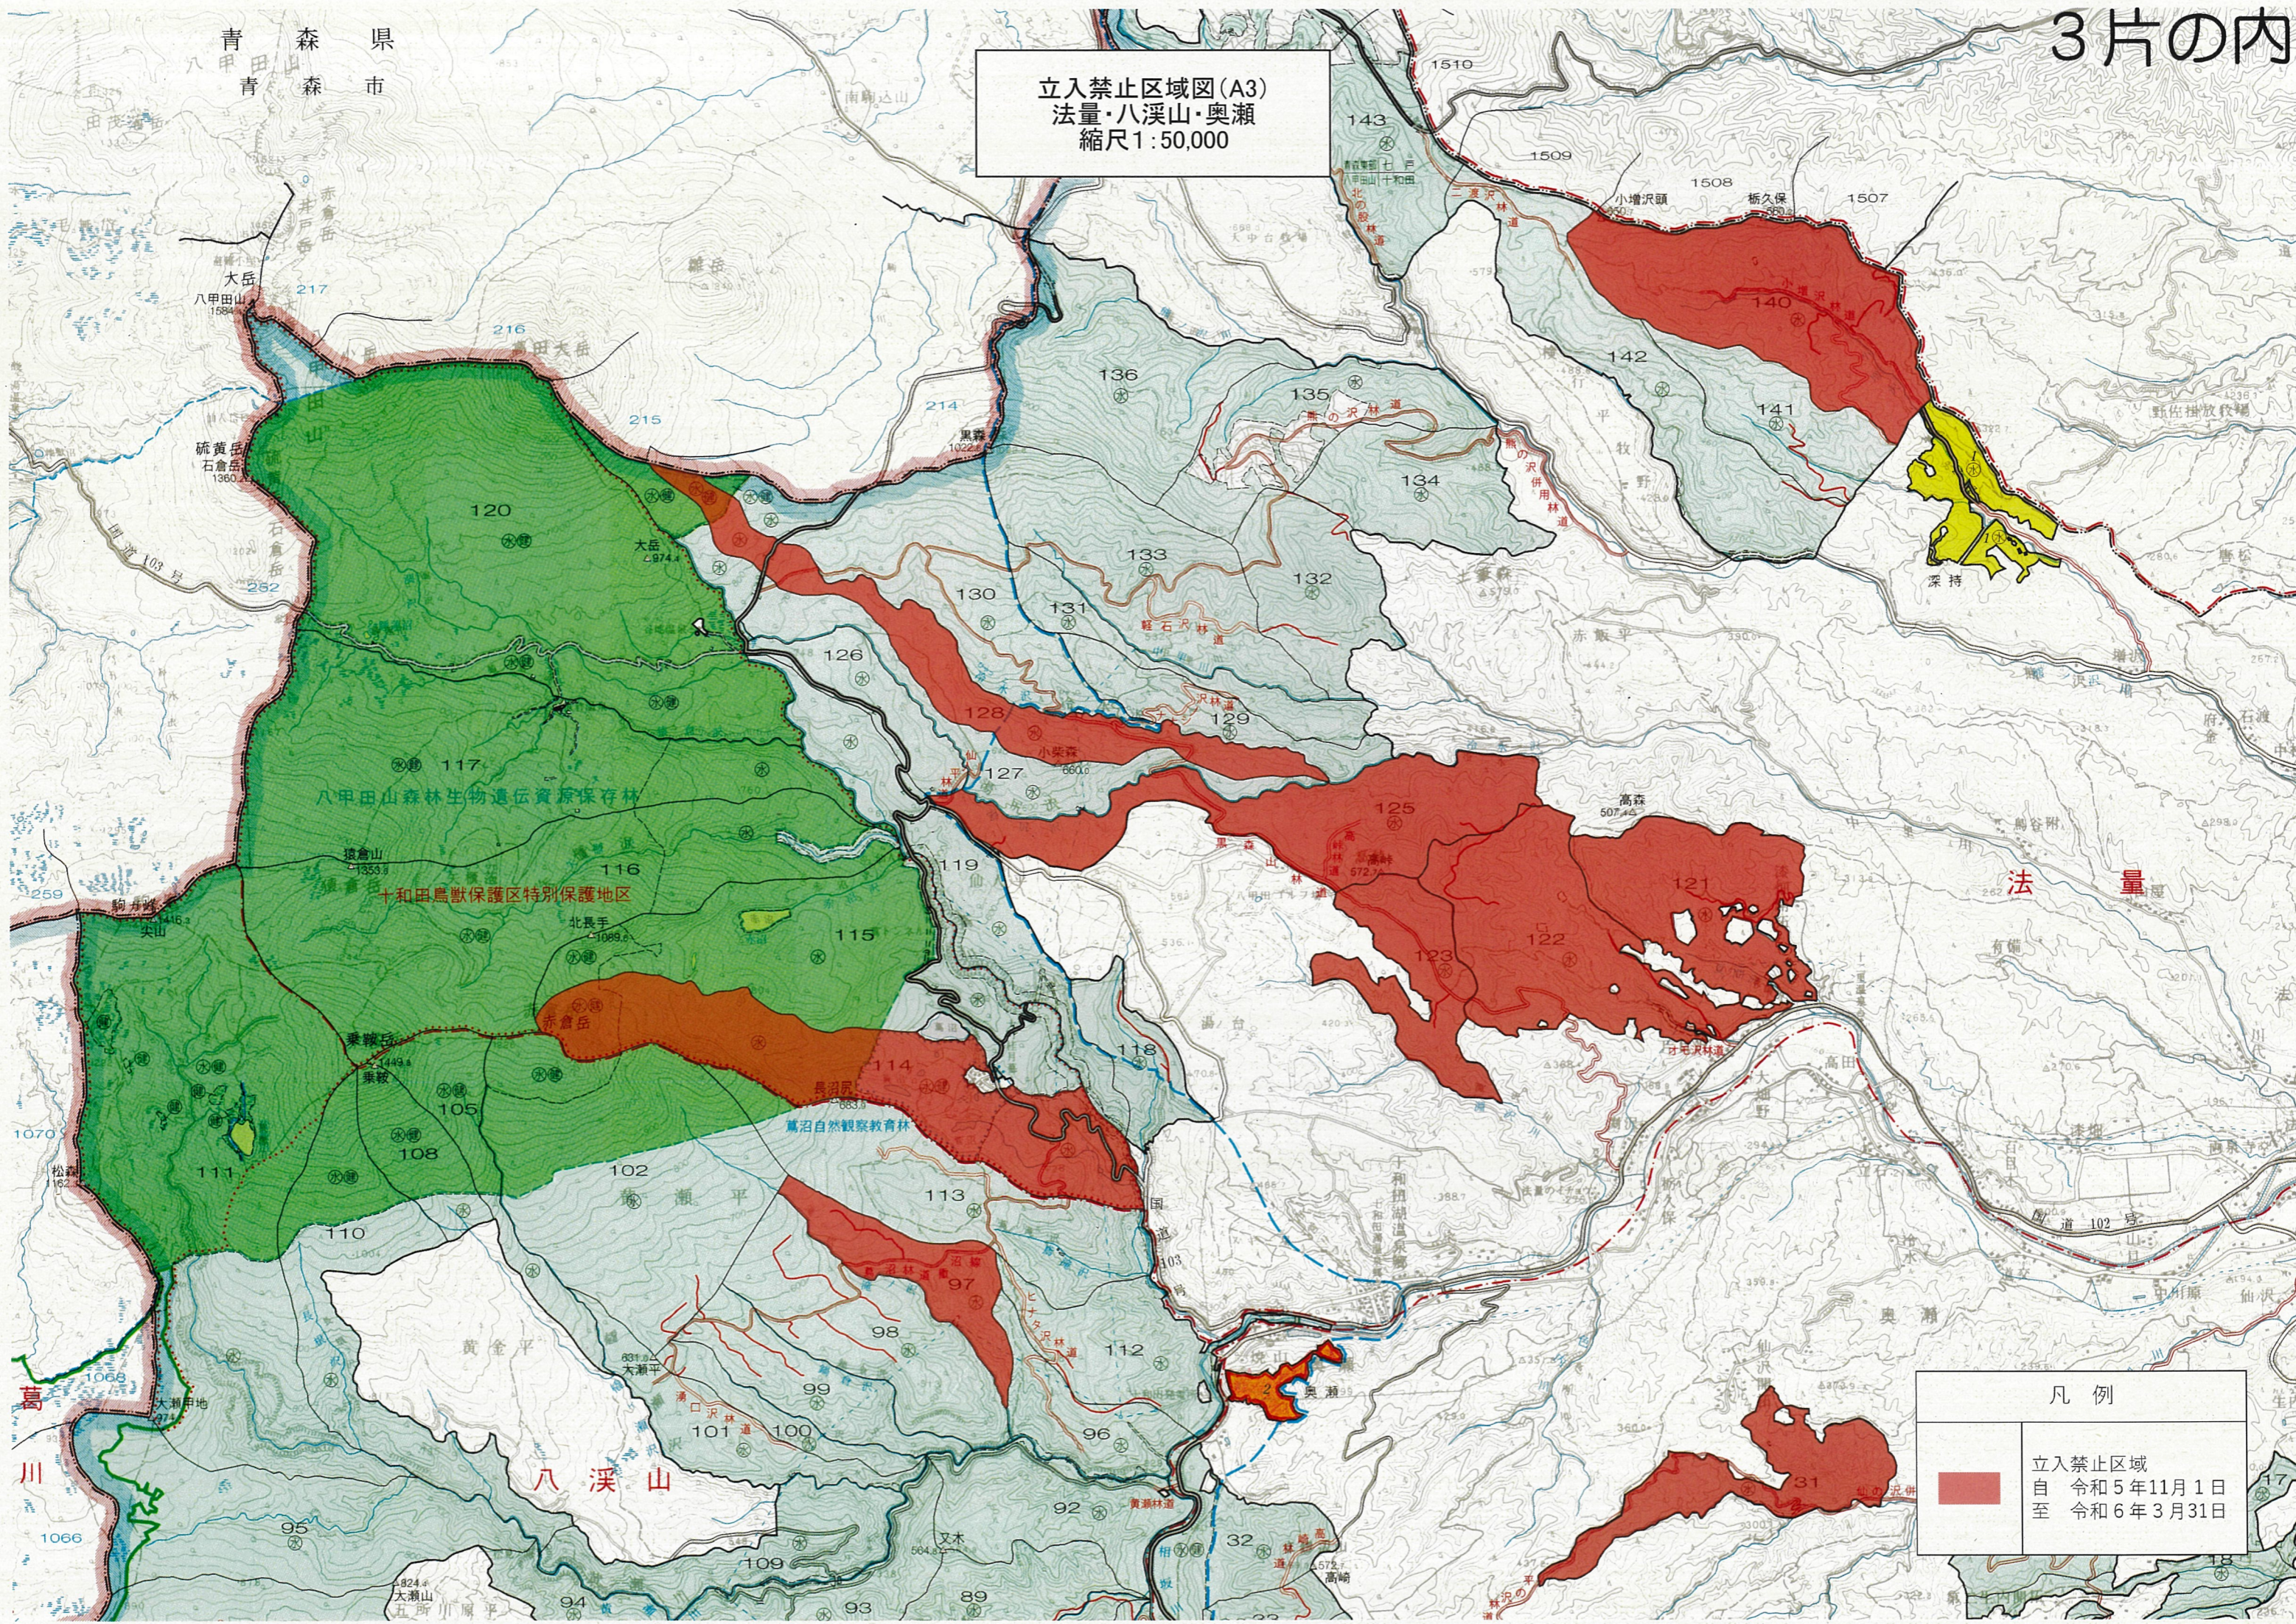

立入禁止区域図(A3)
 奥瀬・八溪山・十和田・戸来
 縮尺1:50,000

凡例	
	立入禁止区域
	自 令和5年11月1日
	至 令和6年3月31日

立入禁止区域図(A3)
法量・八溪山・奥瀬
縮尺1:50,000

凡例	
	立入禁止区域 自 令和5年11月1日 至 令和6年3月31日

青森県
青森市

高川

八溪山

法量

八甲田山森林生物遺伝資源保存林

十和田鳥獣保護区特別保護地区

萬沼自然観察教育林