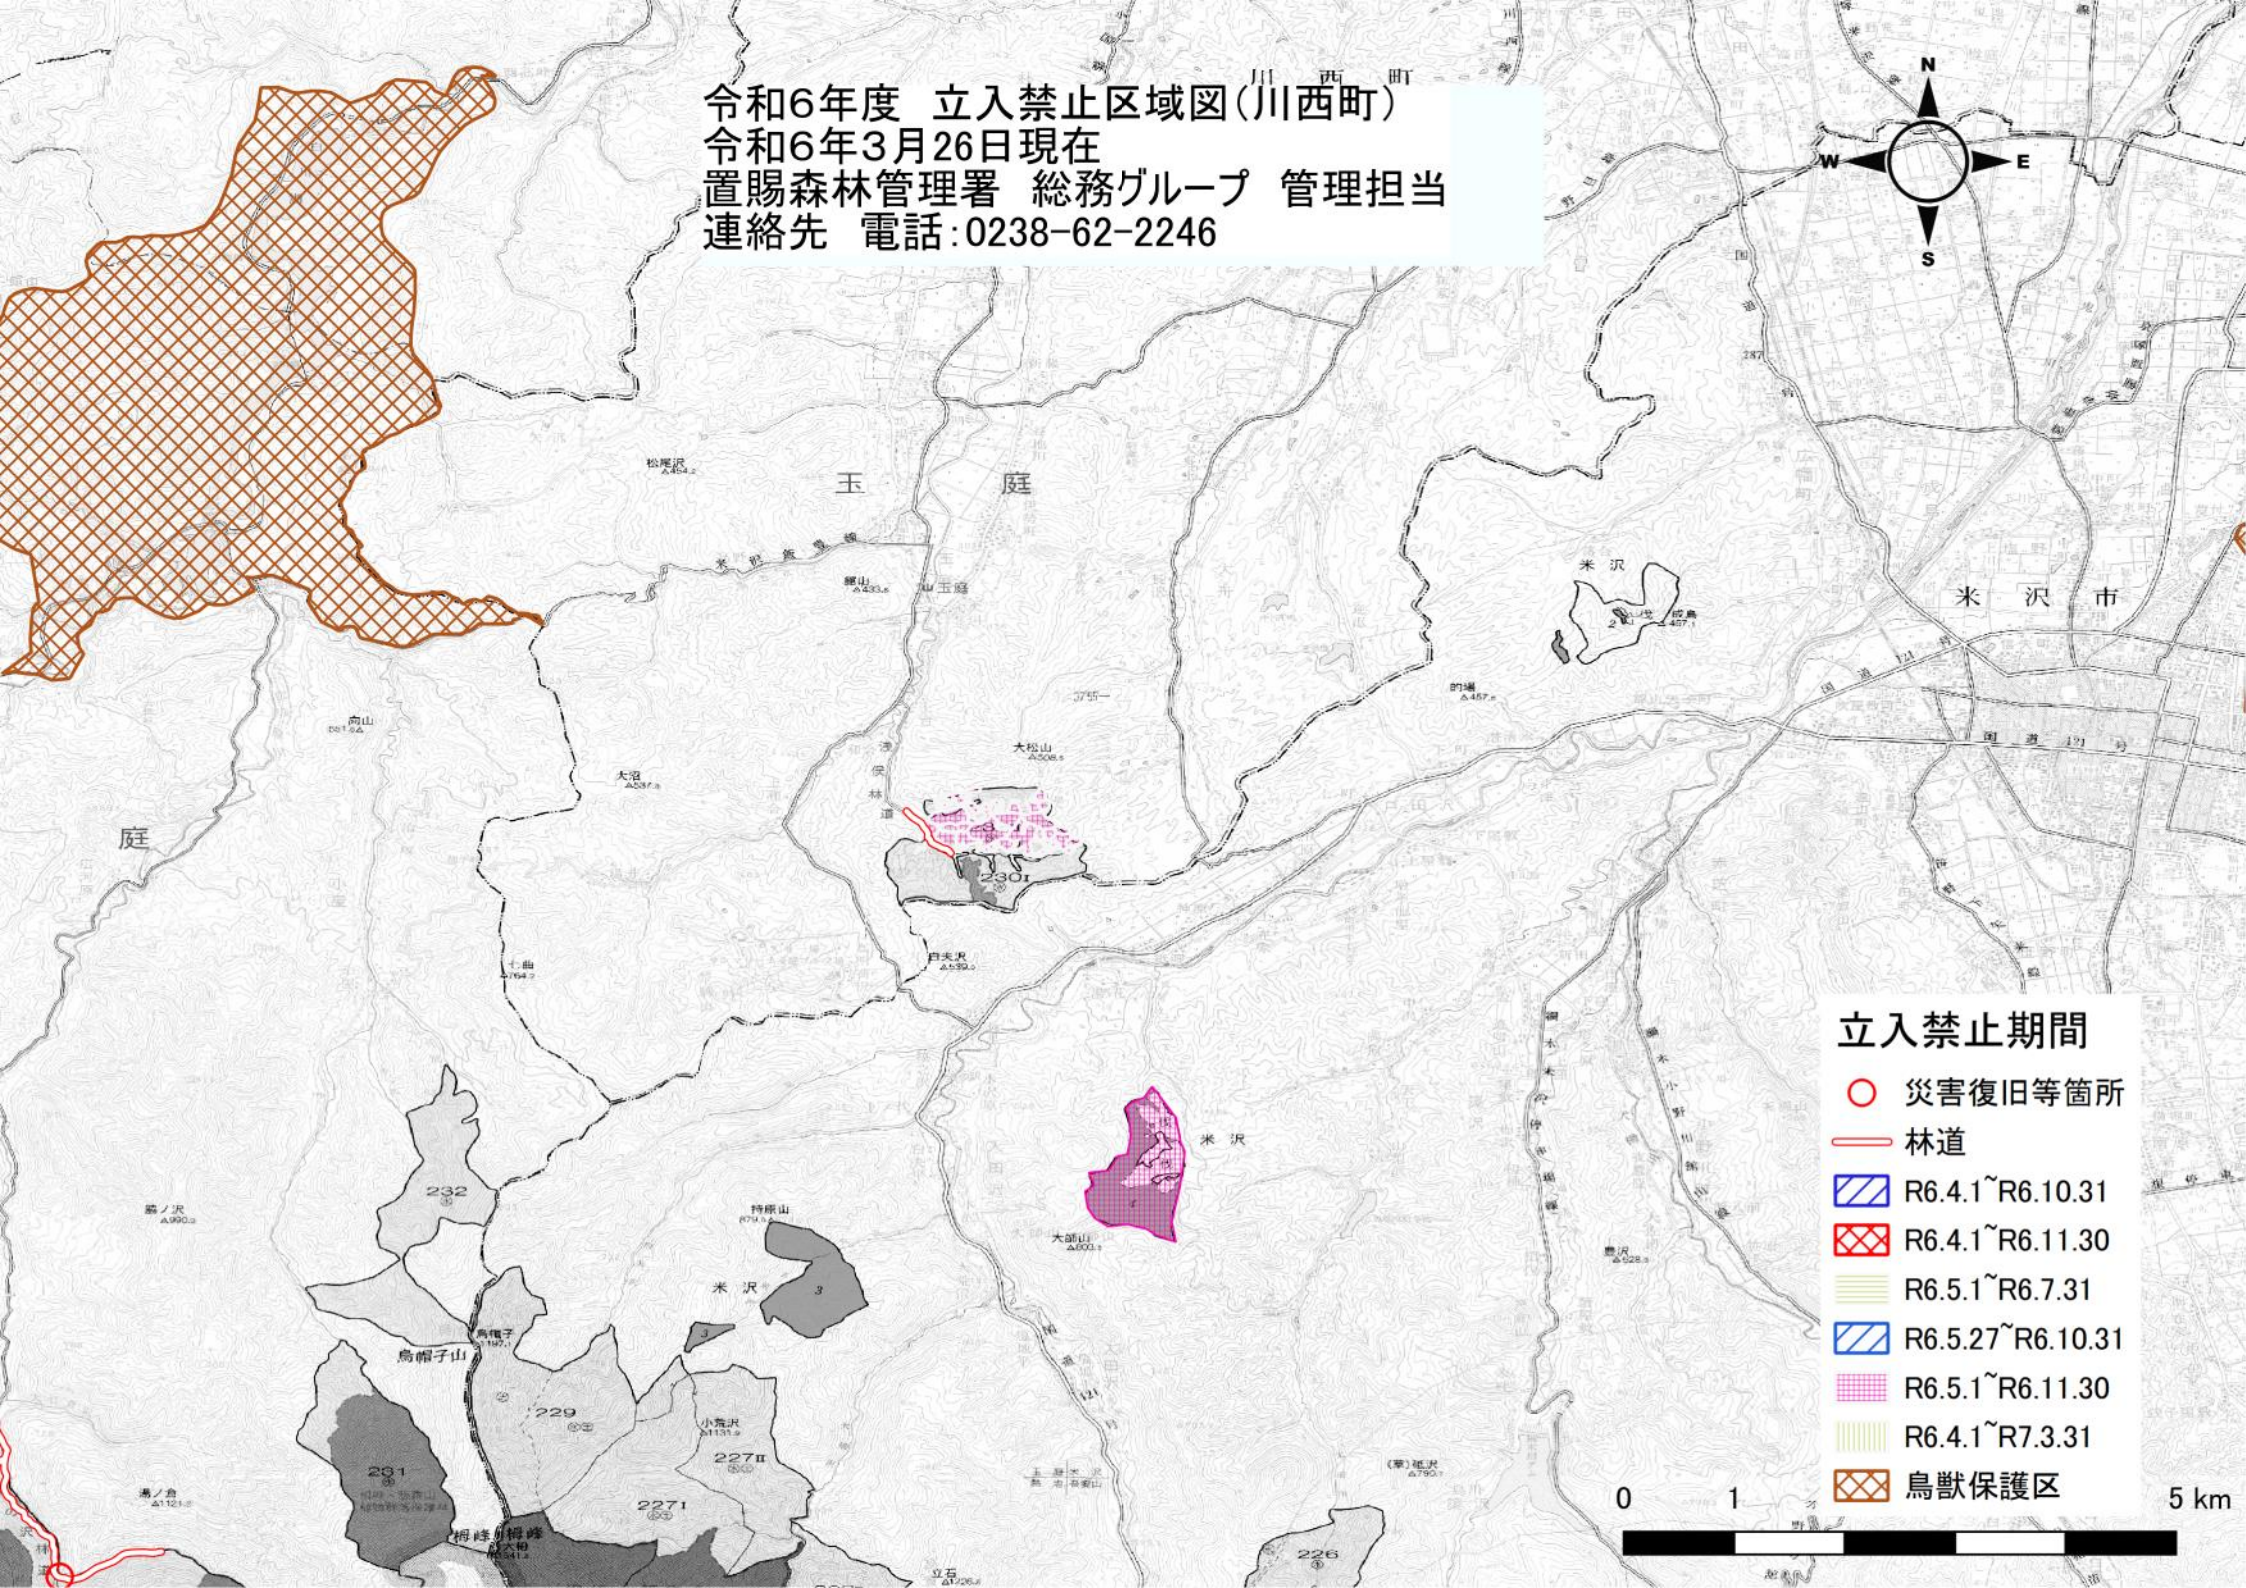

令和6年度 立入禁止区域図(川西町)  
 令和6年3月26日現在  
 置賜森林管理署 総務グループ 管理担当  
 連絡先 電話:0238-62-2246

立入禁止期間

- 災害復旧等箇所
- 林道
- ▨ R6.4.1~R6.10.31
- ▨ R6.4.1~R6.11.30
- ▨ R6.5.1~R6.7.31
- ▨ R6.5.27~R6.10.31
- ▨ R6.5.1~R6.11.30
- ▨ R6.4.1~R7.3.31
- ▨ 鳥獣保護区