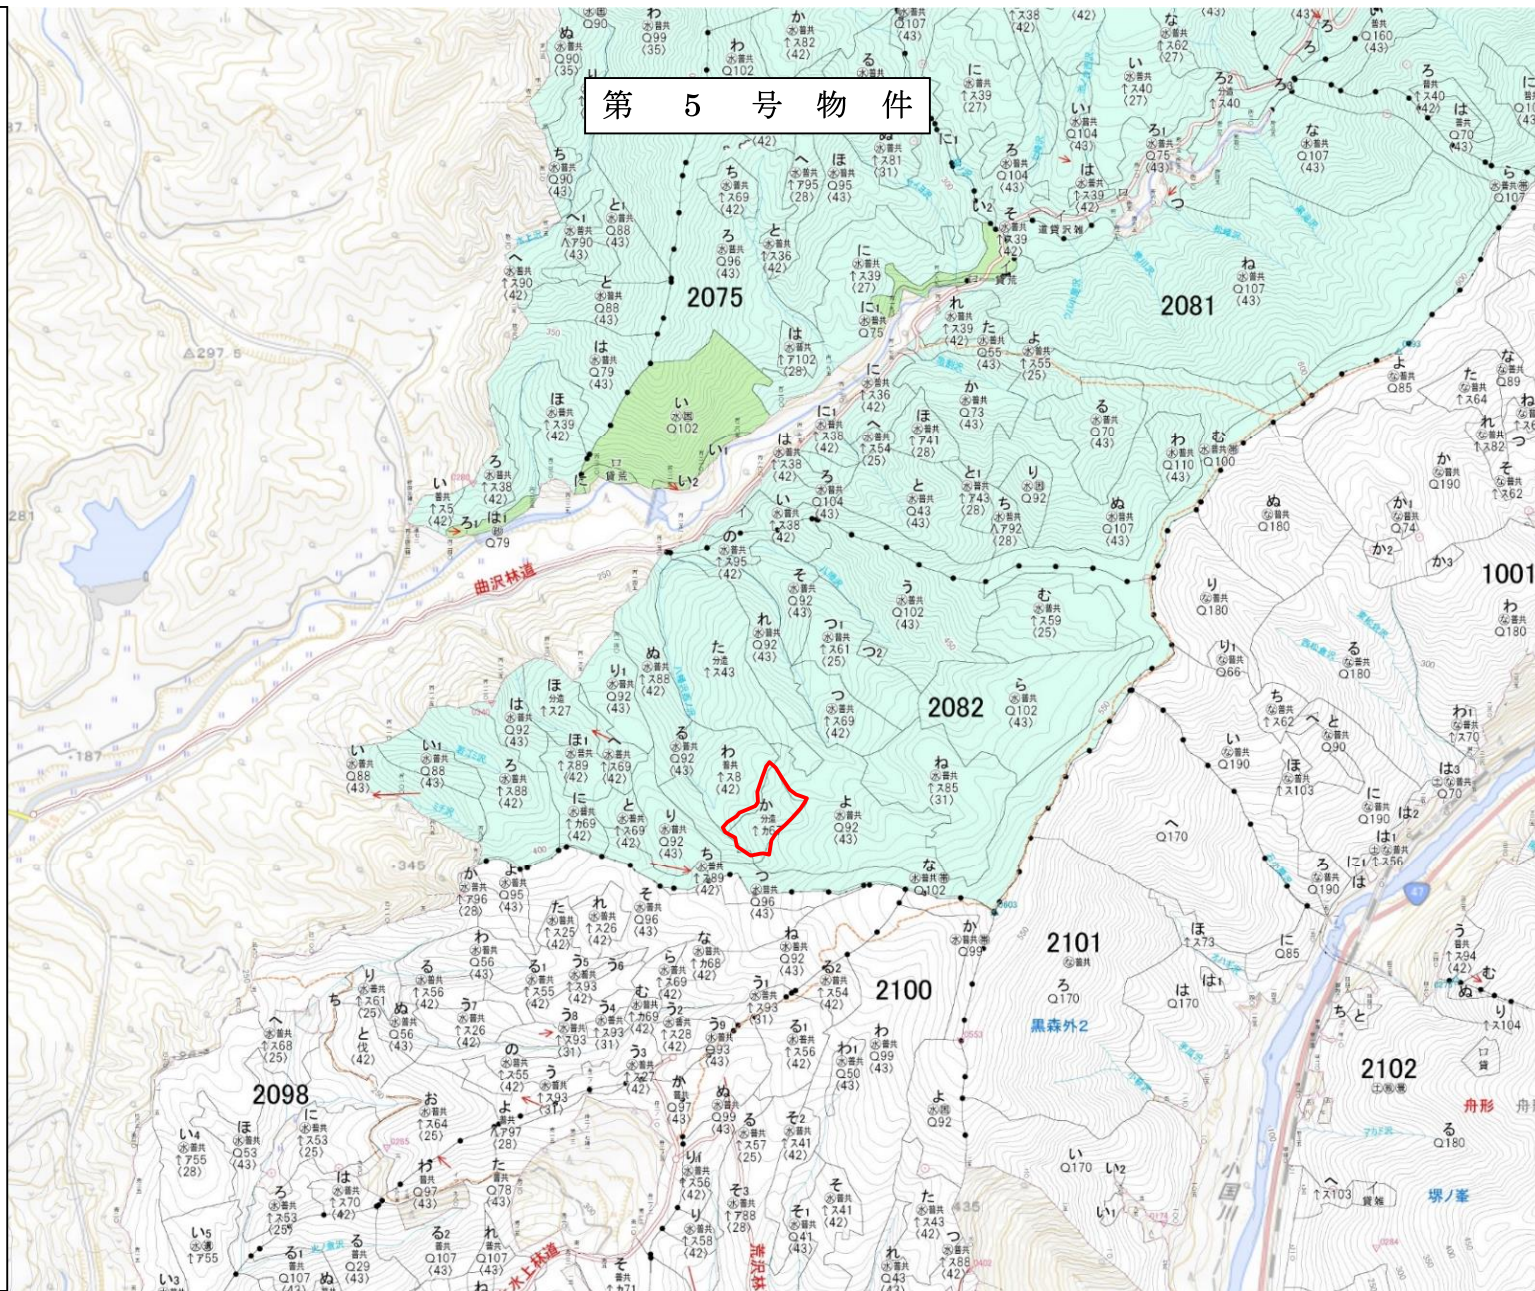

〈 物件位置図 〉

2082林班

か小班

1

20,000

物件所在箇所

〈 物件位置図 〉

2082林班

か小班

1

5,000

物件所在箇所