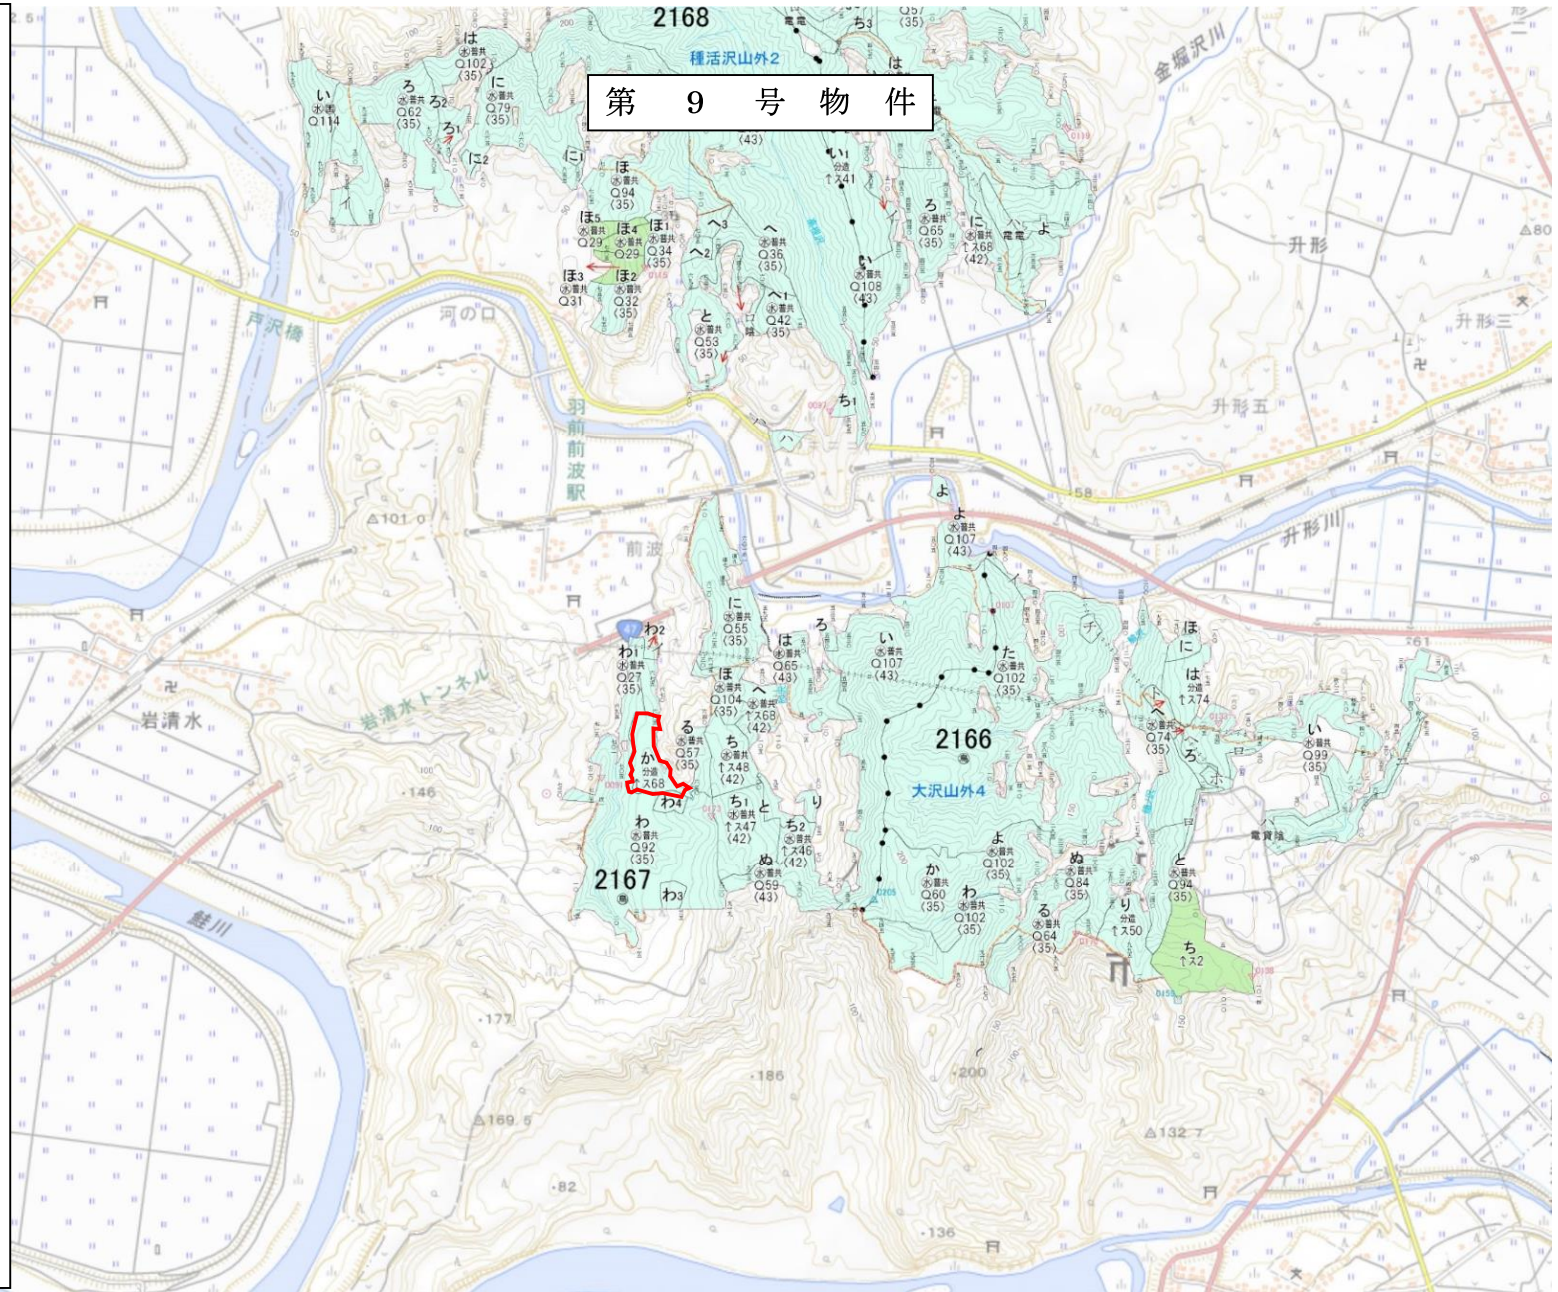

〈 物件位置図 〉

2167林班

か小班

1

20,000

物件所在箇所

第 9 号 物 件