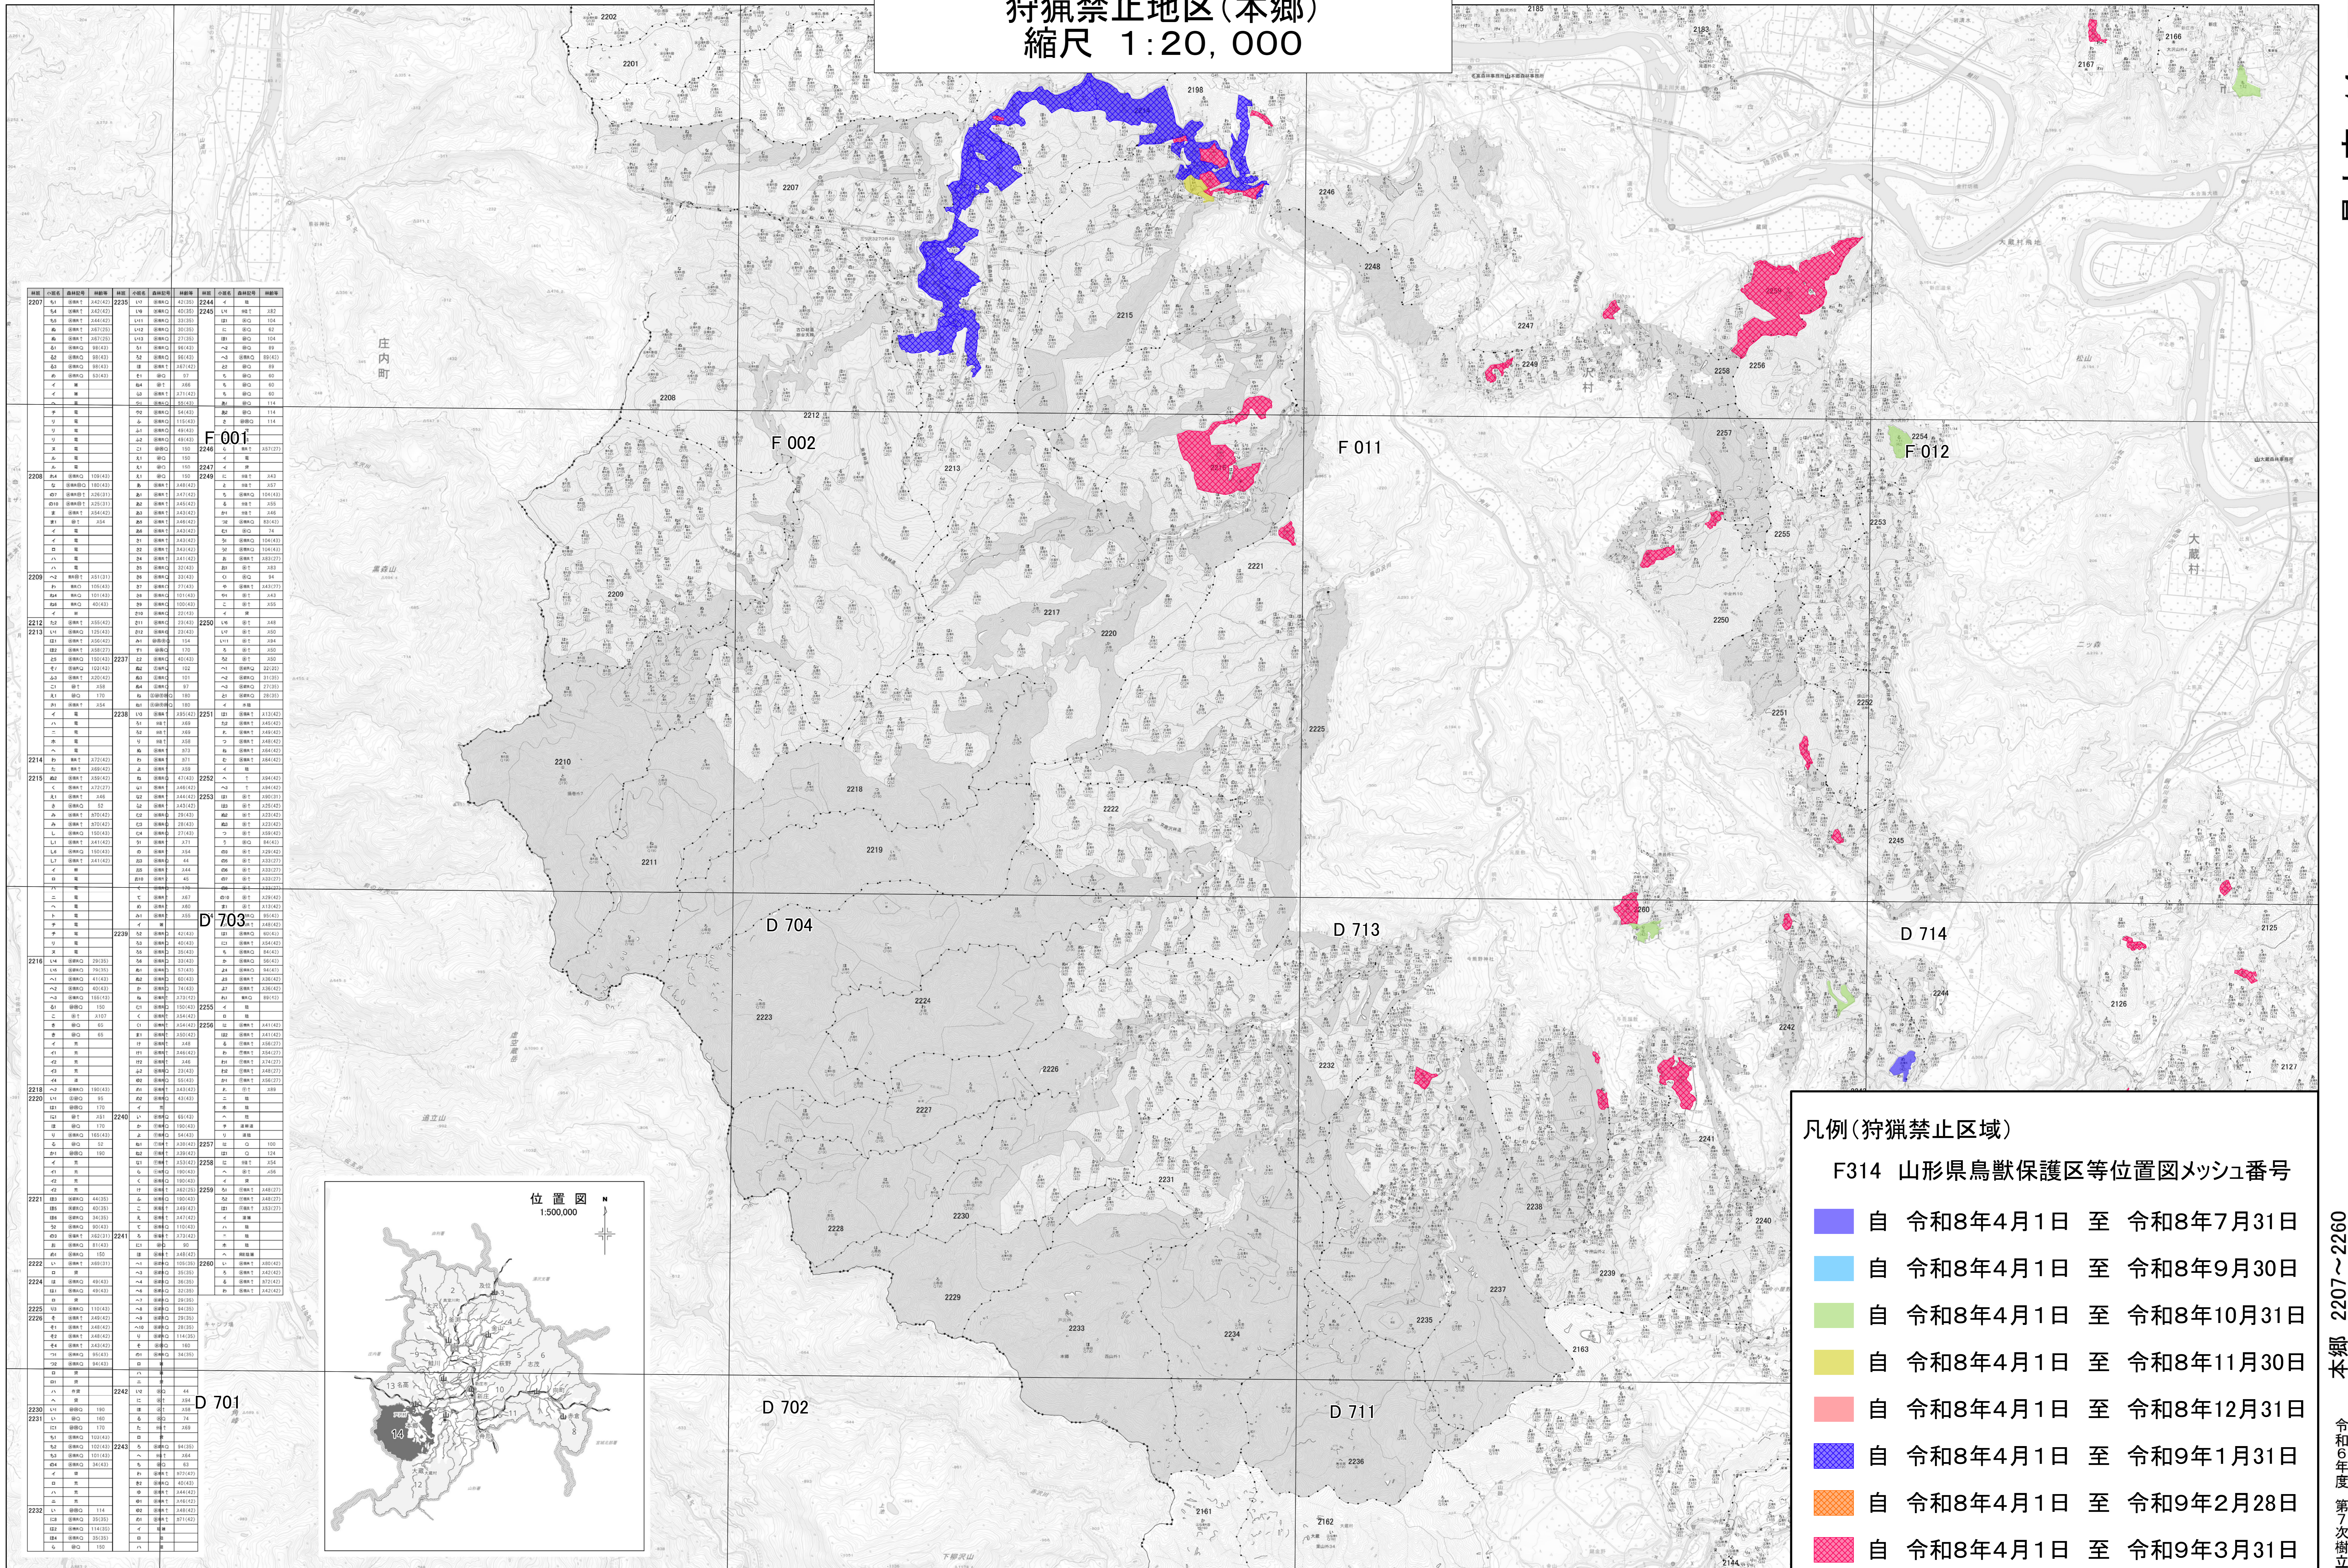

東北森林管理局 最上村山森林計画区
山形森林管理署最上支署 国有林野施業実施計画図 14 (全14)

第10公共座標

狩猟禁止地区(本郷)
縮尺 1:20,000

本郷 2207~2260

最上支 14

凡例(狩猟禁止区域)

F314 山形県鳥獣保護区等位置図メッシュ番号

	自 令和8年4月1日 至 令和8年7月31日
	自 令和8年4月1日 至 令和8年9月30日
	自 令和8年4月1日 至 令和8年10月31日
	自 令和8年4月1日 至 令和8年11月30日
	自 令和8年4月1日 至 令和8年12月31日
	自 令和8年4月1日 至 令和9年1月31日
	自 令和8年4月1日 至 令和9年2月28日
	自 令和8年4月1日 至 令和9年3月31日

「測量法に基づく国土地理院長承認(使用)R 6JHs 591」

東北森林管理局 山形森林管理署最上支署 最上支 14

本郷 2207~2260 令和6年度 第7次樹立