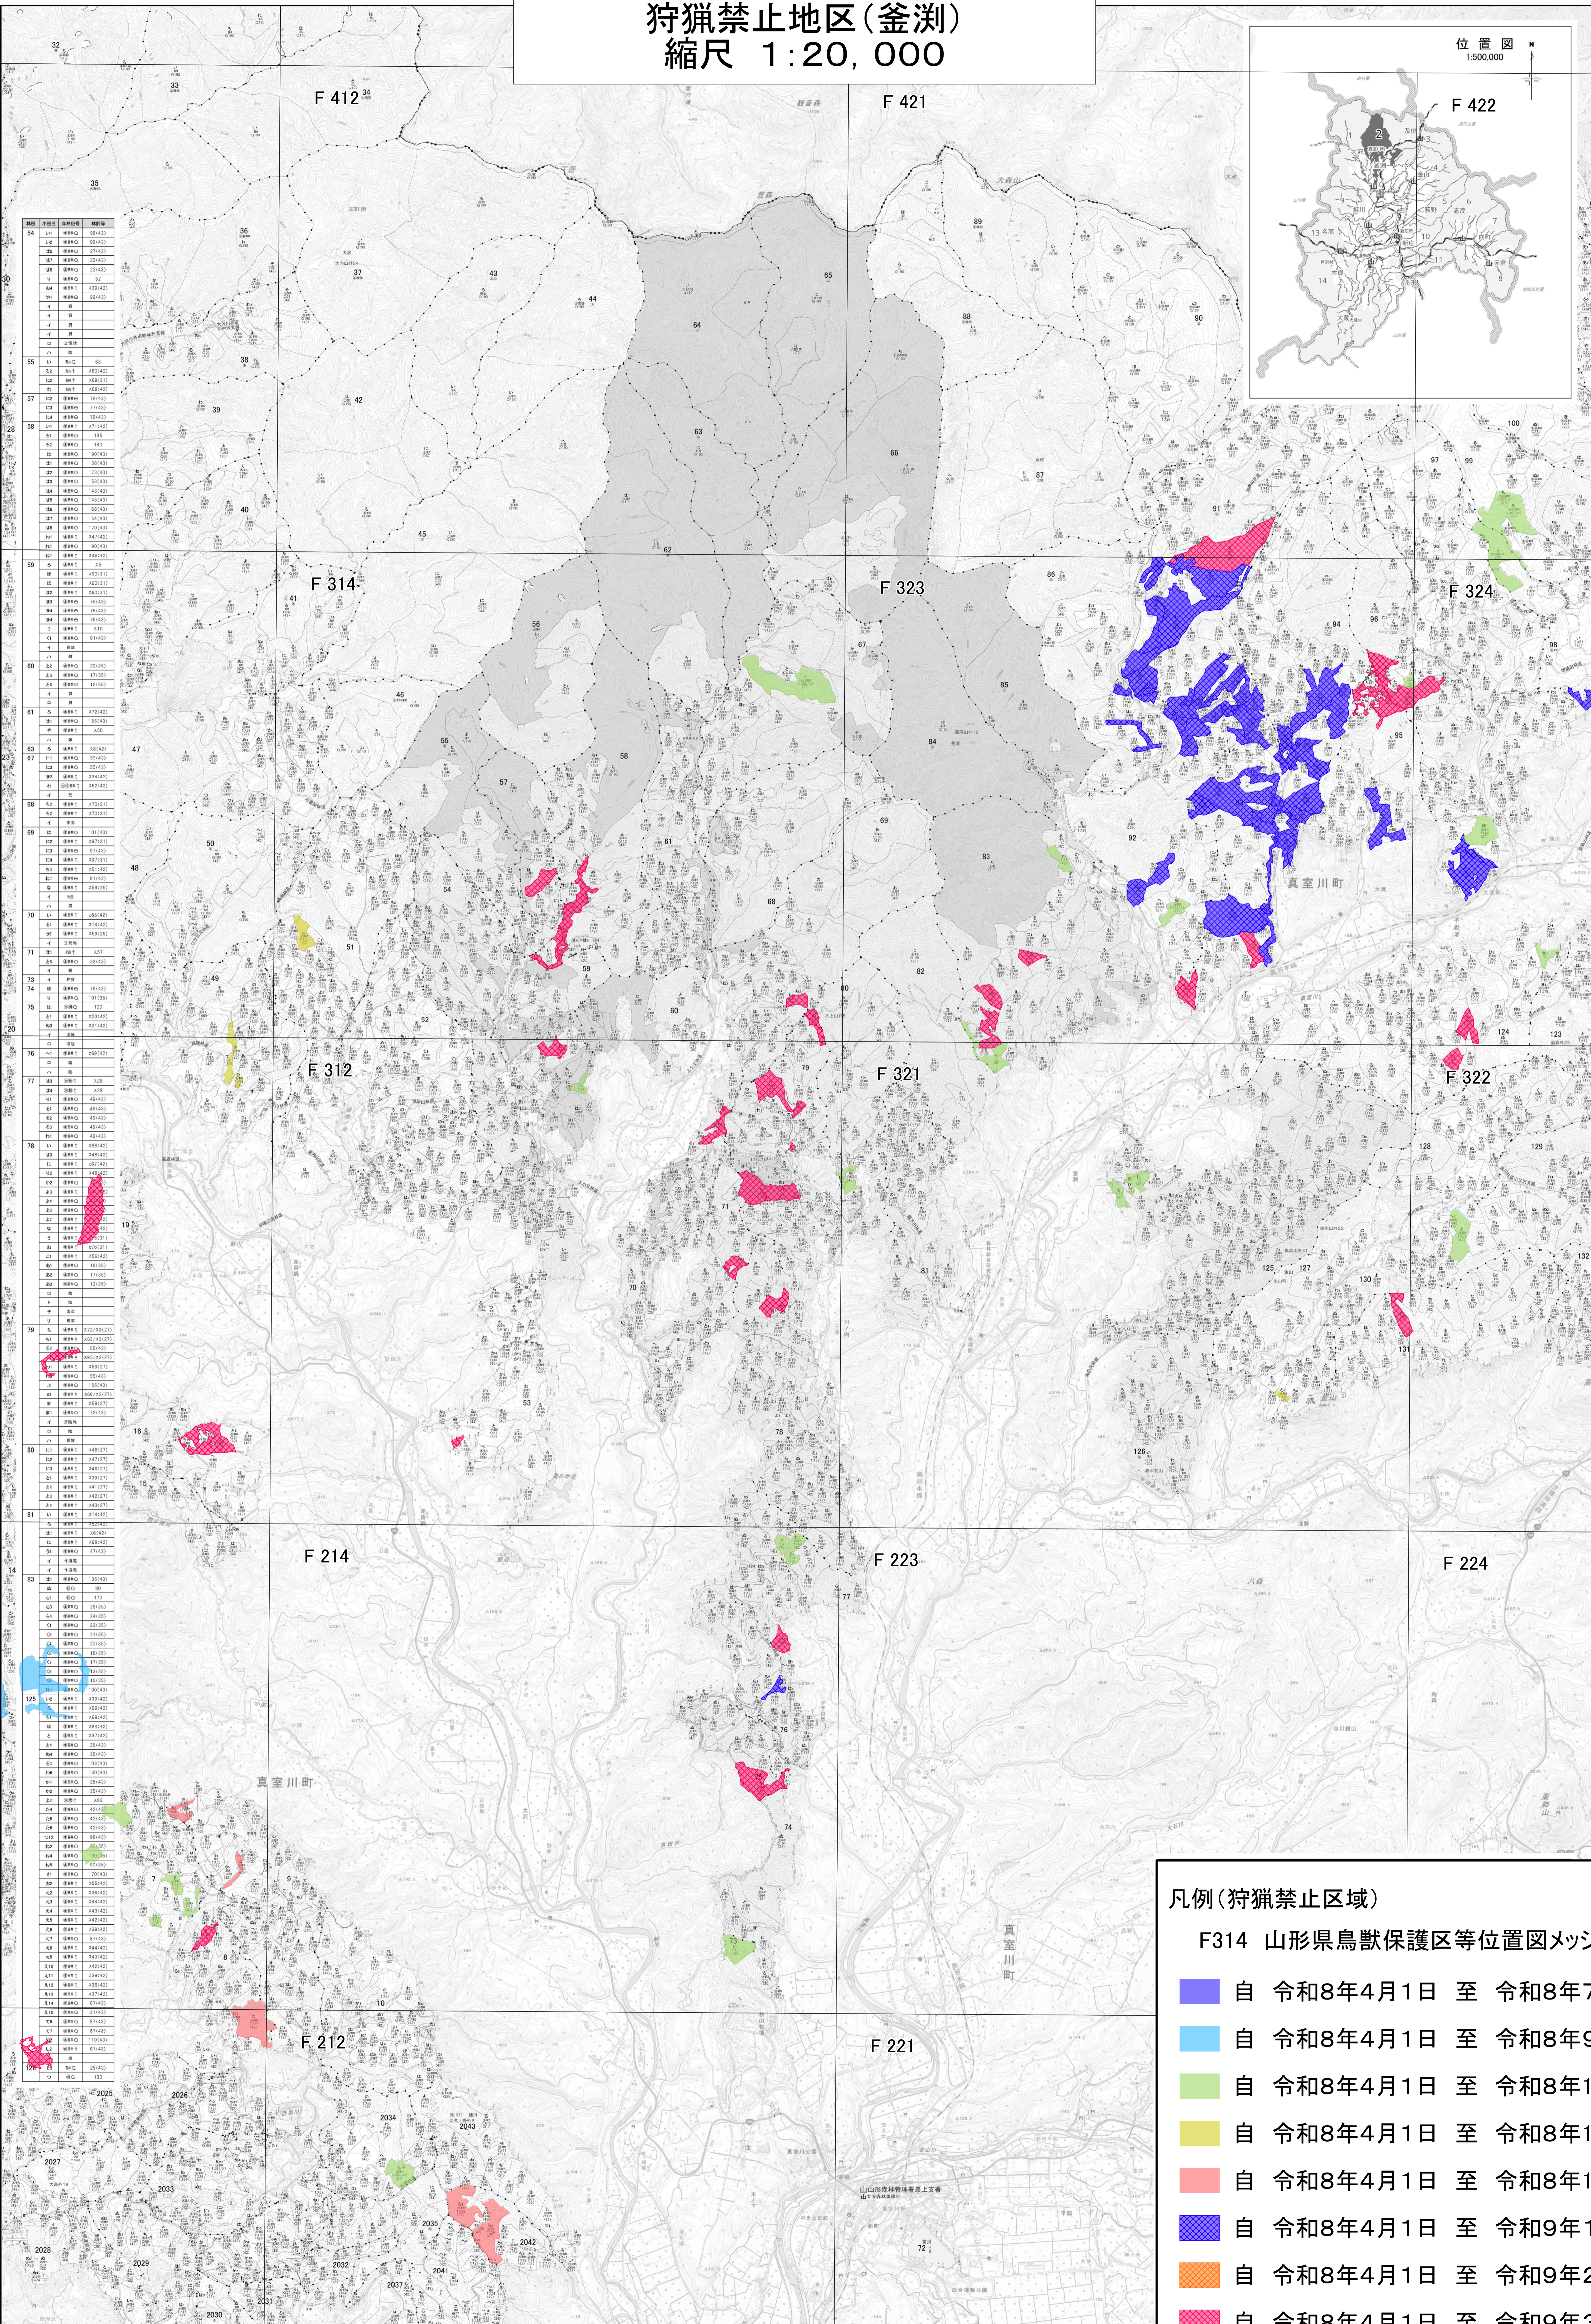

東北森林管理局 最上村山森林計画区
山形森林管理署最上支署 国有林野施業実施計画図 2 (全14)

第10公共座標

狩猟禁止地区(釜淵)
縮尺 1:20,000

最上支 2

釜淵 54~85・125~126

釜淵 54~85・125~126

R 6Jhs 591J

凡例(狩猟禁止区域)

F314 山形県鳥獣保護区等位置図メッシュ番号	
	自 令和8年4月1日 至 令和8年7月31日
	自 令和8年4月1日 至 令和8年9月30日
	自 令和8年4月1日 至 令和8年10月31日
	自 令和8年4月1日 至 令和8年11月30日
	自 令和8年4月1日 至 令和8年12月31日
	自 令和8年4月1日 至 令和9年1月31日
	自 令和8年4月1日 至 令和9年2月28日
	自 令和8年4月1日 至 令和9年3月31日