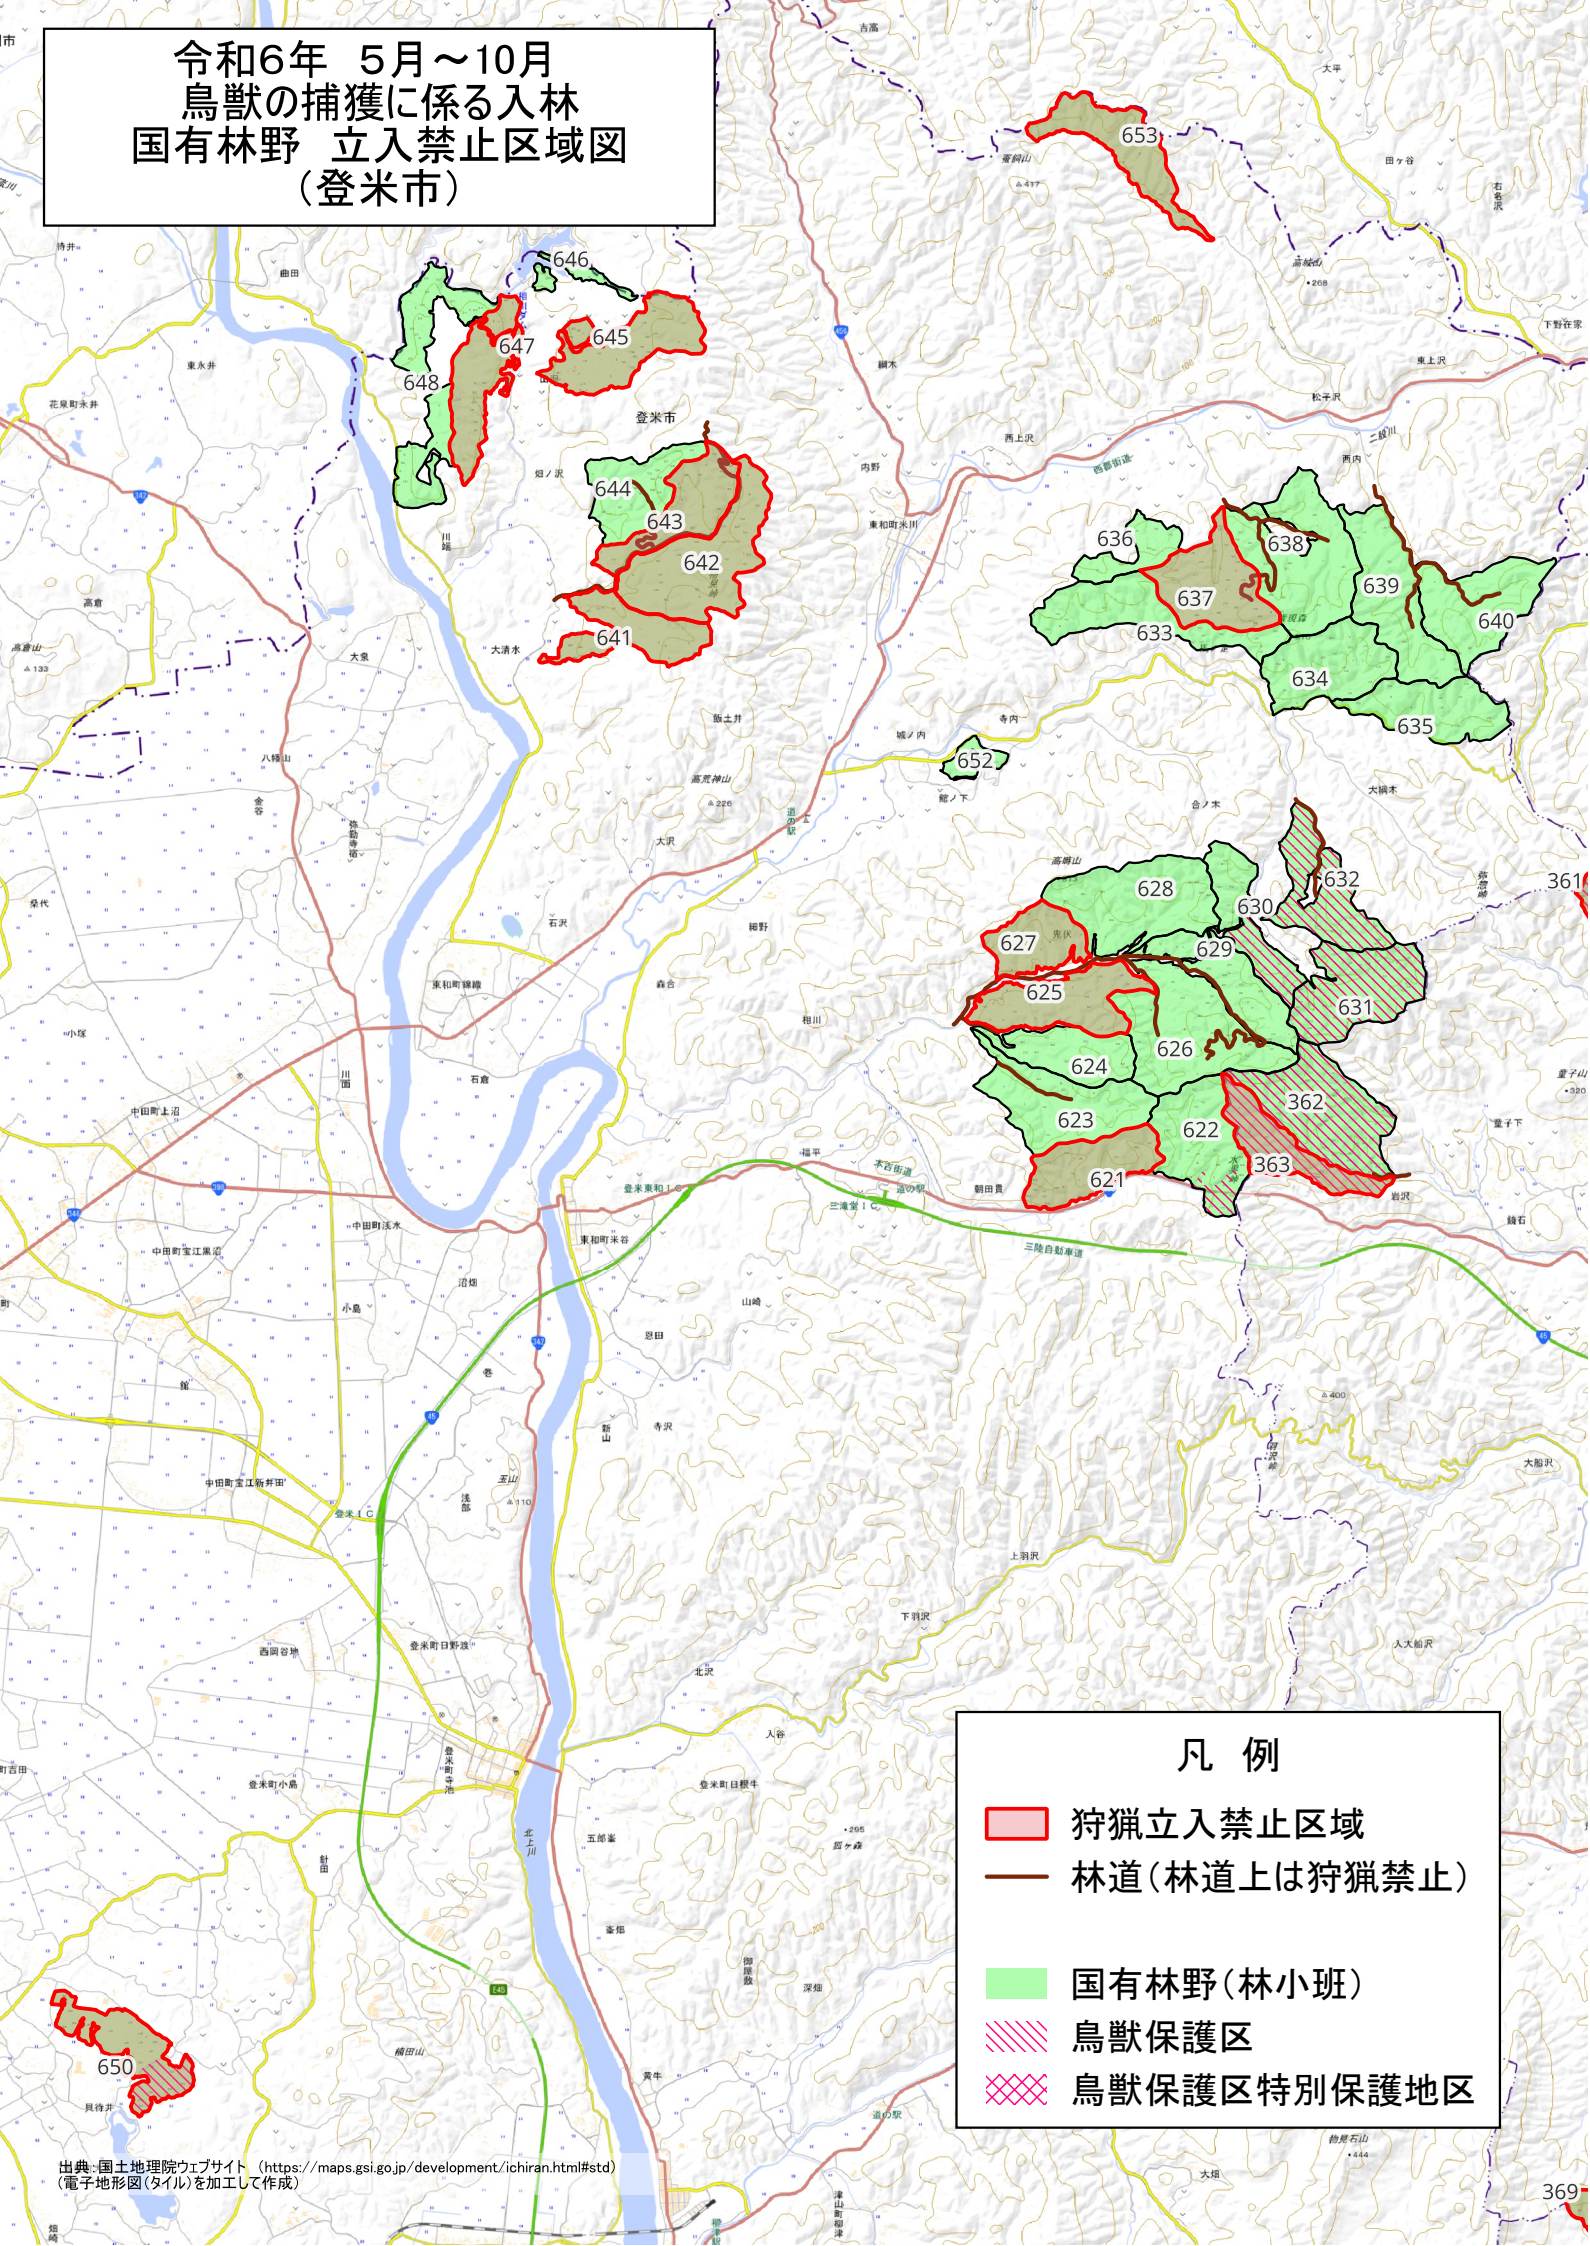

令和6年 5月～10月
鳥獣の捕獲に係る入林
国有林野 立入禁止区域図
(登米市)

凡例

- 狩猟立入禁止区域
- 林道(林道上は狩猟禁止)
- 国有林野(林小班)
- 鳥獣保護区
- 鳥獣保護区特別保護地区