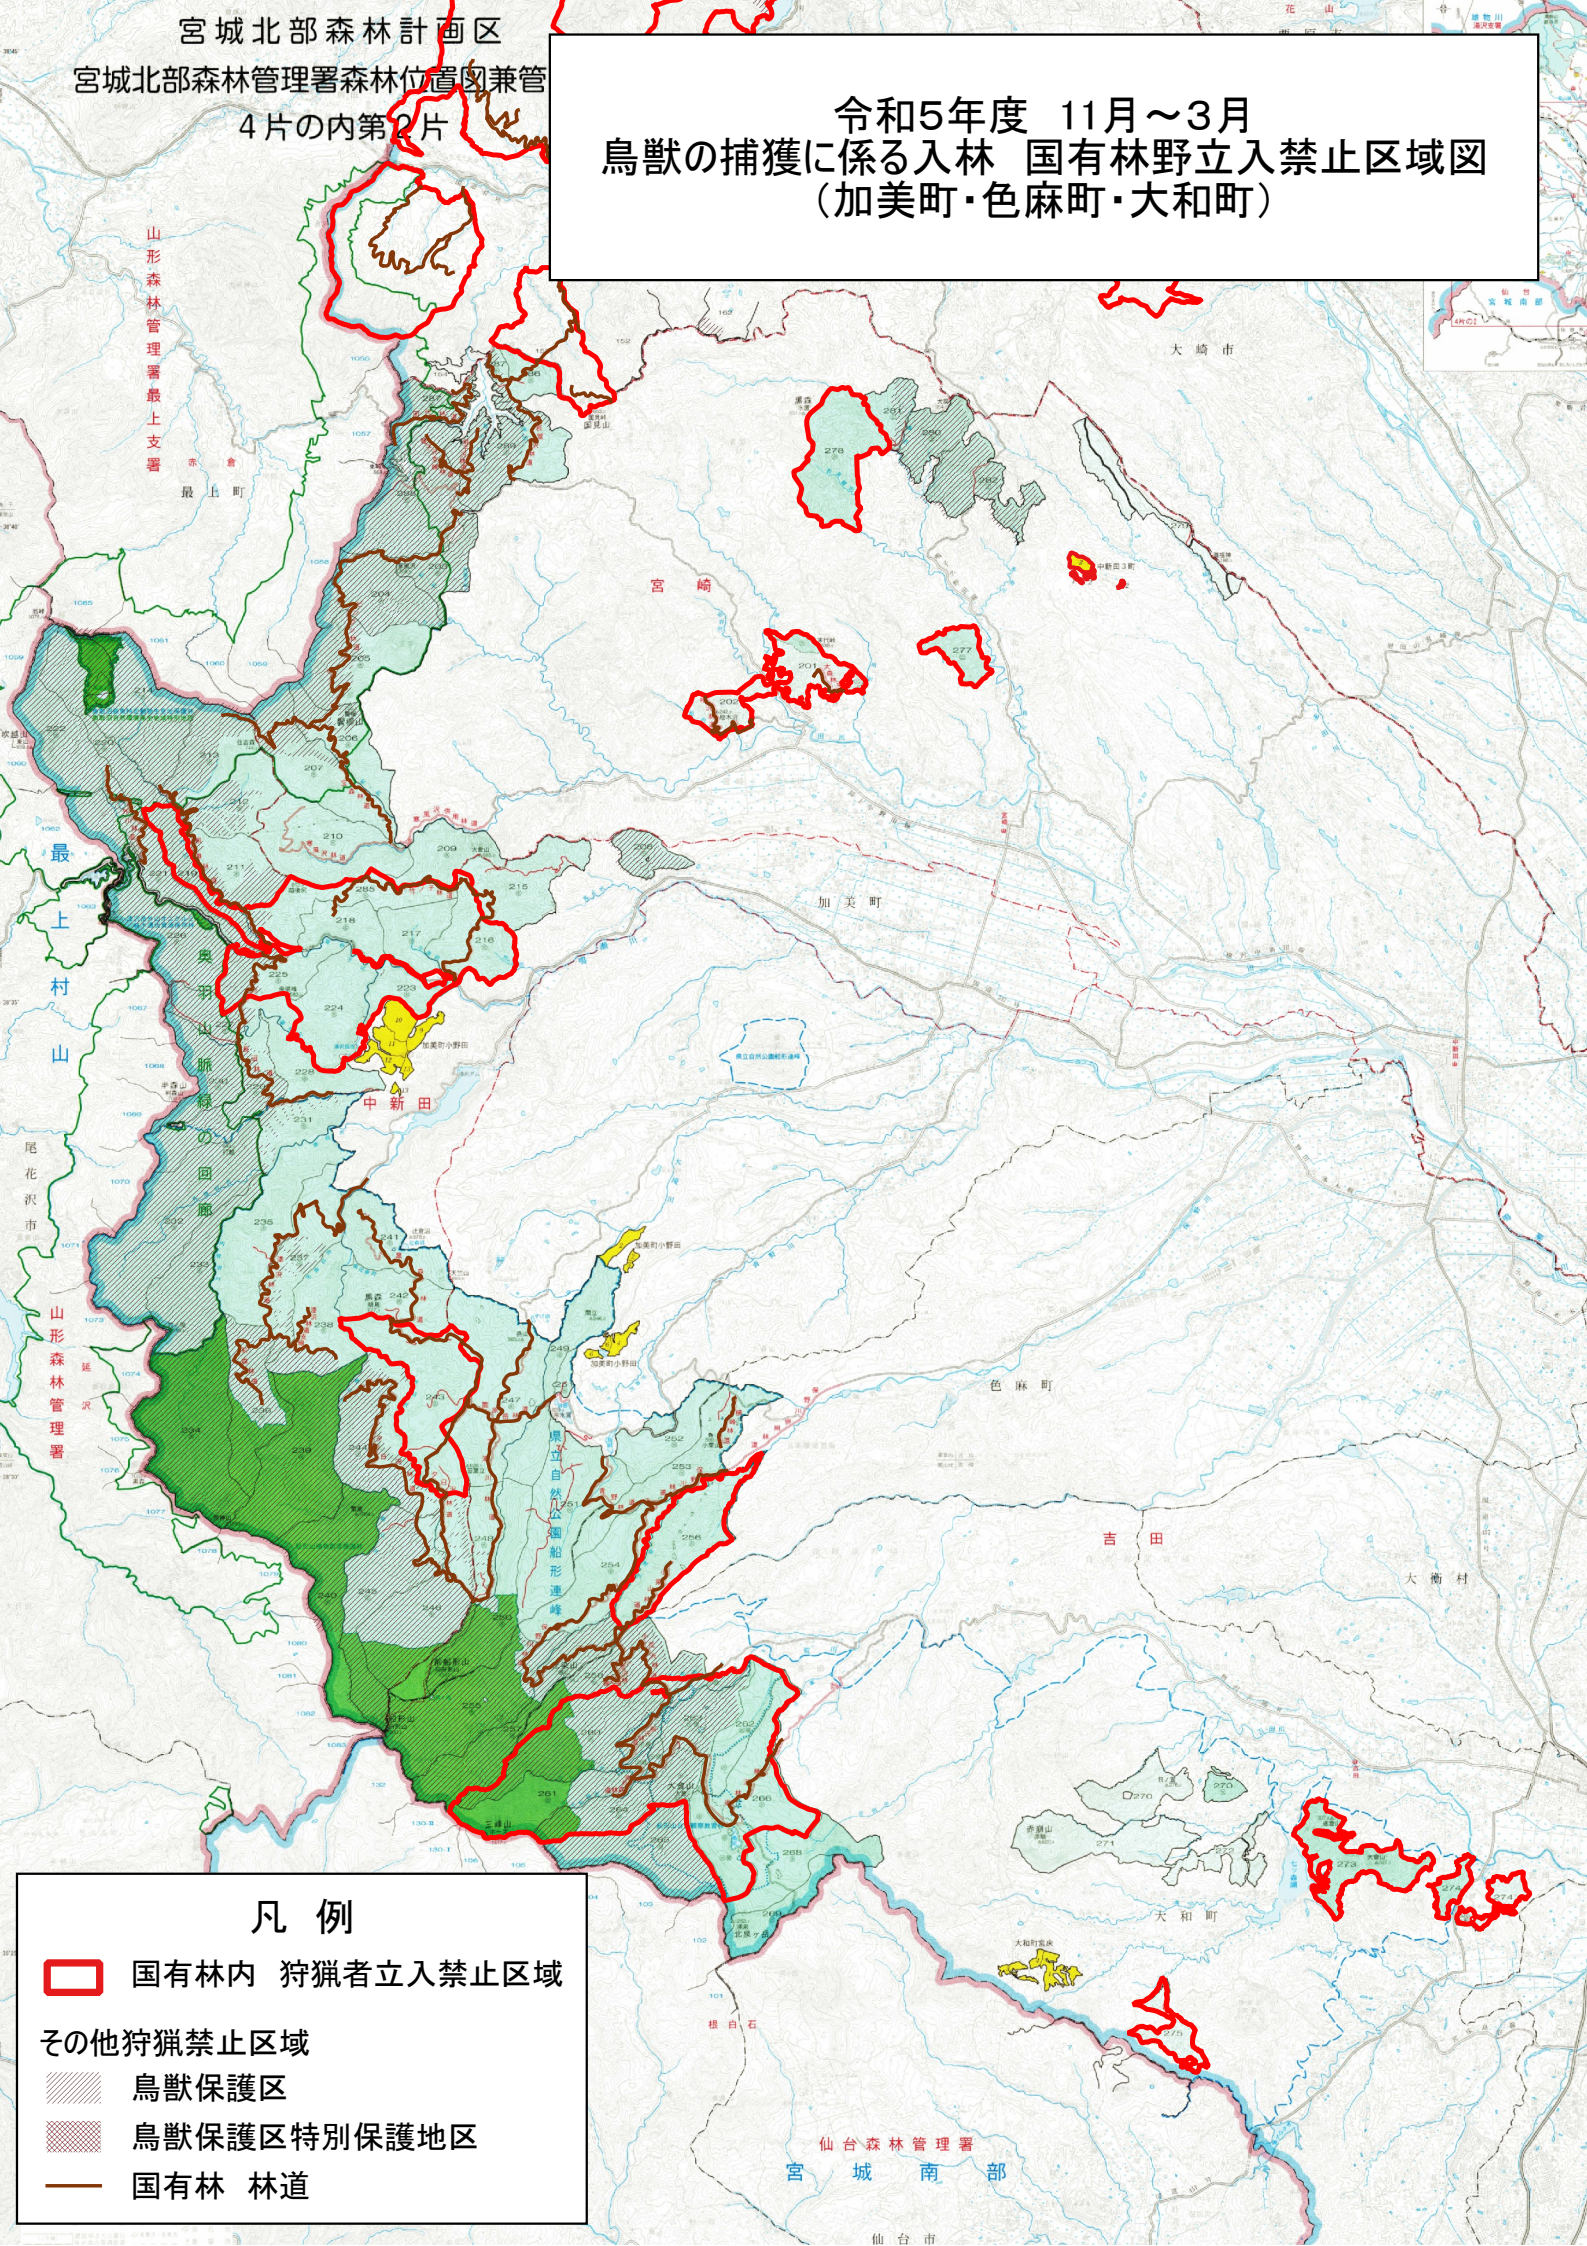

令和5年度 11月～3月
鳥獣の捕獲に係る入林 国有林野立入禁止区域図
(加美町・色麻町・大和町)

凡例

 国有林内 狩猟者立入禁止区域

その他狩猟禁止区域

 鳥獣保護区

 鳥獣保護区特別保護地区

 国有林 林道